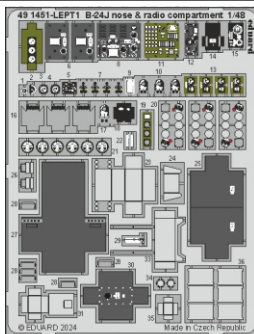

B-24J nose & radio compartment

eduard

49 1451

1/48

detail set for 1/48 HOBBY BOSS kit • sada detailů pro stavebnici 1/48 HOBBY BOSS

- APPLY EXPRESS MASK AND PAINT BEFORE GLUING
POUŽIT EXPRESS MASK NABARVIT PŘED SLEPENÍM
 - SYMMETRICAL ASSEMBLY
SYMETRICKÁ MONTÁŽ
 - REMOVE
ODSTRANIT
 - GRIND
OBROUSIT
 - DRILL HOLE
VRTAT OTVOR
 - COLORED ETCHED PARTS
LEPTANÉ BAREVNÉ DÍLY
 - ETCHED PARTS
LEPTANÉ NEBAREVNÉ DÍLY
 - ORIGINAL KIT PARTS
PŮVODNÍ DÍLY STAVEBNICE
- BEND
OHNOUT
 - OPTION
VOLBA
 - REPLACE
NAHRADIT
 - REVERSE SIDE
OTOČIT

ORIGINAL KIT PARTS PŮVODNÍ DÍLY STAVEBNICE	PHOTO-ETCHED PARTS LEPTANÉ DÍLY	PARTS TO BE REMOVED DÍLY K ODSTRANĚNÍ	FILL TMELIT
---	------------------------------------	--	----------------

M4, K6, K21

52

M4, K6, K21