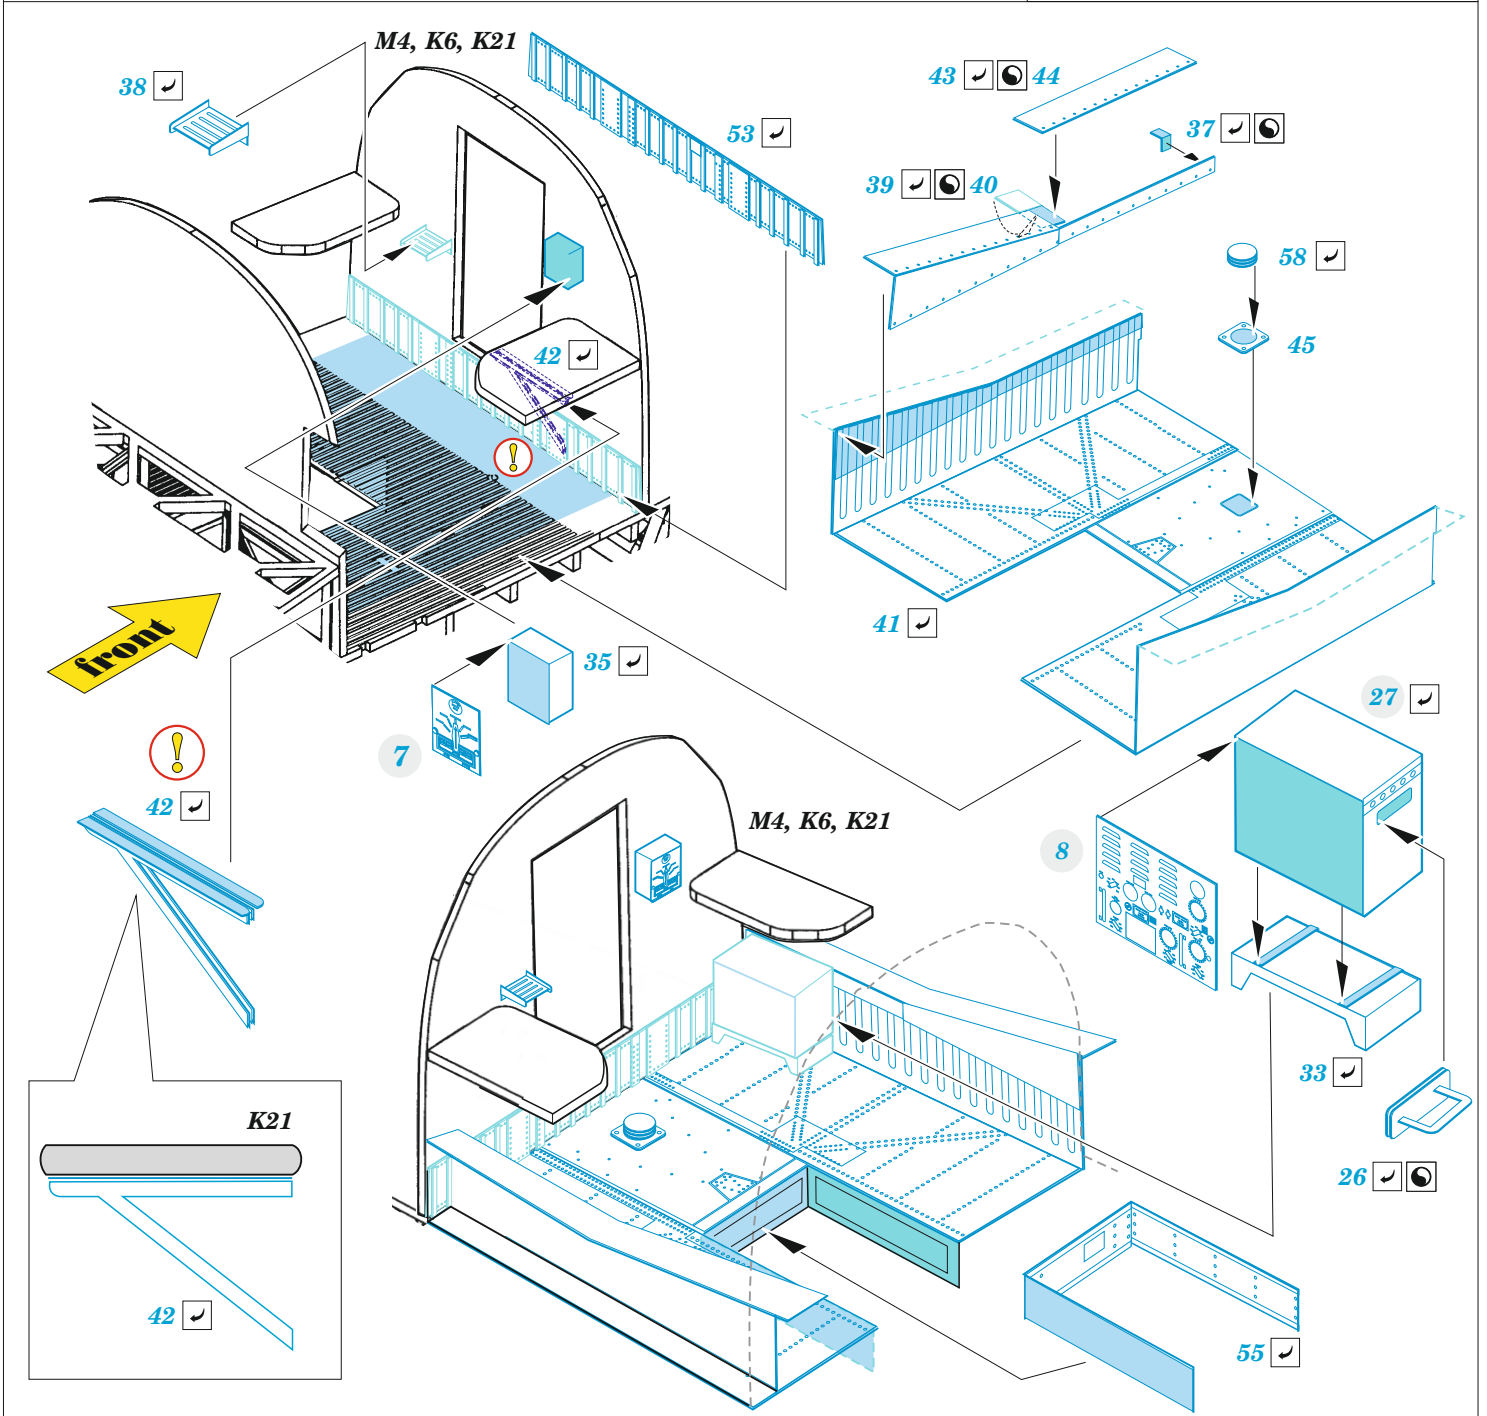

B-24J nose & radio compartment

eduard

49 1451

1/48

detail set for 1/48 HOBBY BOSS kit • sada detailů pro stavebnici 1/48 HOBBY BOSS

- APPLY EXPRESS MASK AND PAINT BEFORE GLUING
POUŽIT EXPRESS MASK NABARVIT PŘED SLEPENÍM
 - SYMMETRICAL ASSEMBLY
SYMETRICKÁ MONTÁŽ
 - REMOVE
ODSTRANIT
 - GRIND
OBROUSIT
 - DRILL HOLE
VRTAT OTVOR
 - COLORED ETCHED PARTS
LEPTANÉ BAREVNÉ DÍLY
 - ETCHED PARTS
LEPTANÉ NEBAREVNÉ DÍLY
 - ORIGINAL KIT PARTS
PŮVODNÍ DÍLY STAVEBNICE
- BEND
OHNOUT
 - OPTION
VOLBA
 - REPLACE
NAHRADIT
 - REVERSE SIDE
OTOČIT

ORIGINAL KIT PARTS PŮVODNÍ DÍLY STAVEBNICE	PHOTO-ETCHED PARTS LEPTANÉ DÍLY	PARTS TO BE REMOVED DÍLY K ODSTRANĚNÍ	FILL TMELIT
---	------------------------------------	--	----------------

M4, K6, K21

52

M4, K6, K21