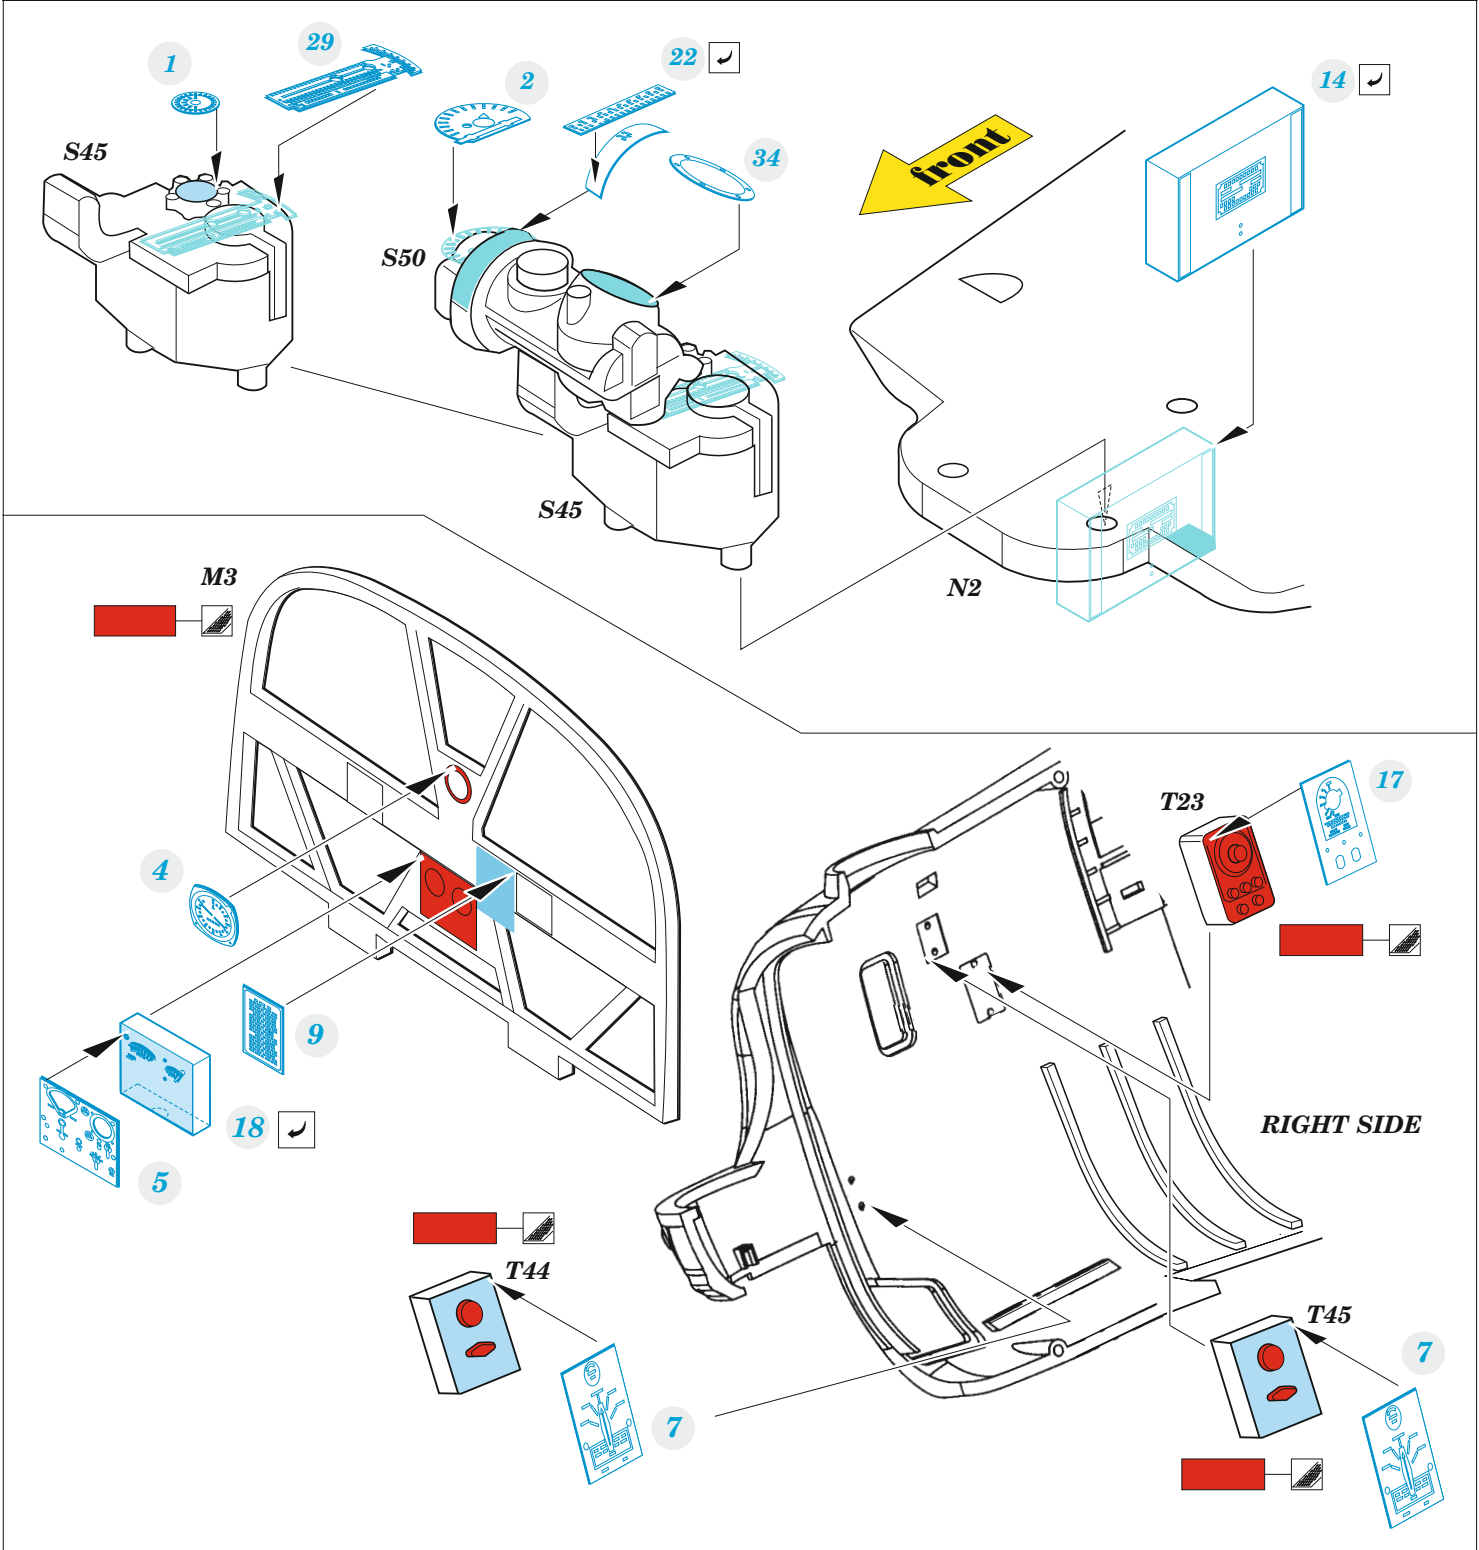

B-24J nose & radio compartment

eduard

49 1451

1/48

detail set for 1/48 HOBBY BOSS kit • sada detailů pro stavebnici 1/48 HOBBY BOSS

- APPLY EXPRESS MASK AND PAINT BEFORE GLUING
POUŽIT EXPRESS MASK NABARVIT PŘED SLEPENÍM
 - SYMMETRICAL ASSEMBLY
SYMETRICKÁ MONTÁŽ
 - REMOVE
ODSTRANIT
 - GRIND
OBROUSIT
 - DRILL HOLE
VRTAT OTVOR
 - COLORED ETCHED PARTS
LEPTANÉ BAREVNÉ DÍLY
 - ETCHED PARTS
LEPTANÉ NEBAREVNÉ DÍLY
 - ORIGINAL KIT PARTS
PŮVODNÍ DÍLY STAVEBNICE
- BEND
OHNOUT
 - OPTION
VOLBA
 - REPLACE
NAHRADIT
 - REVERSE SIDE
OTOČIT

ORIGINAL KIT PARTS PŮVODNÍ DÍLY STAVEBNICE	PHOTO-ETCHED PARTS LEPTANÉ DÍLY	PARTS TO BE REMOVED DÍLY K ODSTRANĚNÍ	FILL TMELIT
---	------------------------------------	--	----------------

M4, K6, K21

52

M4, K6, K21