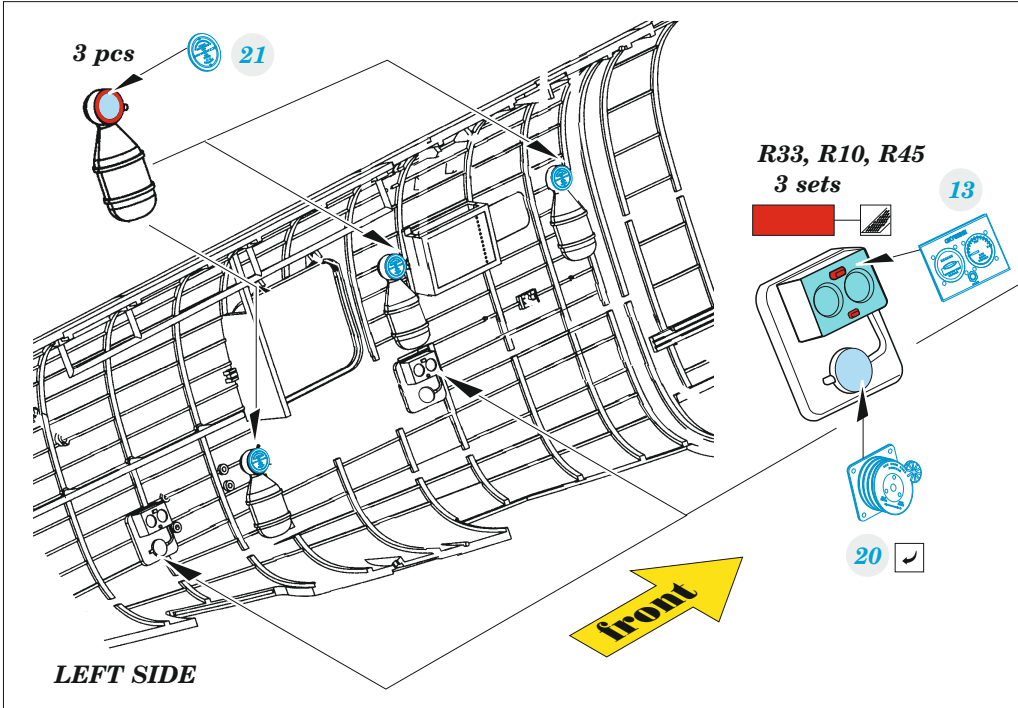

B-24J nose & radio compartment

eduard

49 1451

1/48

detail set for 1/48 HOBBY BOSS kit • sada detailů pro stavebnici 1/48 HOBBY BOSS

- APPLY EXPRESS MASK AND PAINT BEFORE GLUING
POUŽIT EXPRESS MASK NABARVIT PŘED SLEPENÍM
 - SYMMETRICAL ASSEMBLY
SYMETRICKÁ MONTÁŽ
 - REMOVE
ODSTRANIT
 - GRIND
OBROUSIT
 - DRILL HOLE
VRTAT OTVOR
 - COLORED ETCHED PARTS
LEPTANÉ BAREVNÉ DÍLY
 - ETCHED PARTS
LEPTANÉ NEBAREVNÉ DÍLY
 - ORIGINAL KIT PARTS
PŮVODNÍ DÍLY STAVEBNICE
- BEND
OHNOUT
 - OPTION
VOLBA
 - REPLACE
NAHRADIT
 - REVERSE SIDE
OTOČIT

ORIGINAL KIT PARTS PŮVODNÍ DÍLY STAVEBNICE	PHOTO-ETCHED PARTS LEPTANÉ DÍLY	PARTS TO BE REMOVED DÍLY K ODSTRANĚNÍ	FILL TMELIT
---	------------------------------------	--	----------------

M4, K6, K21

52

M4, K6, K21