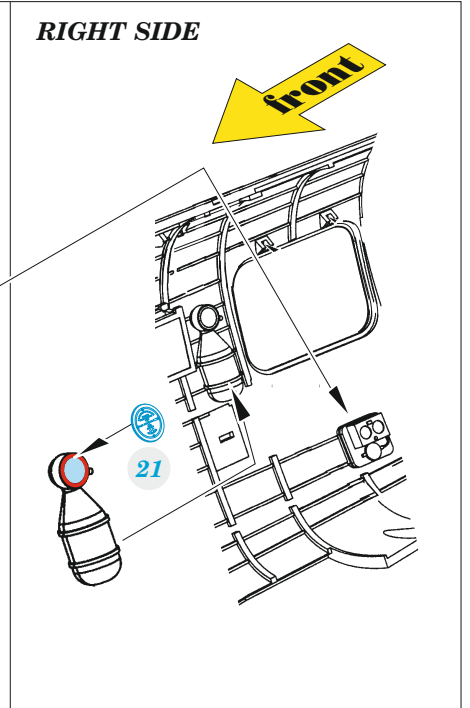

B-24J nose & radio compartment

eduard

49 1451

1/48

detail set for 1/48 HOBBY BOSS kit • sada detailů pro stavebnici 1/48 HOBBY BOSS

- APPLY EXPRESS MASK AND PAINT BEFORE GLUING
POUŽIT EXPRESS MASK NABARVIT PŘED SLEPENÍM
 - SYMMETRICAL ASSEMBLY
SYMETRICKÁ MONTÁŽ
 - REMOVE
ODSTRANIT
 - GRIND
OBROUSIT
 - DRILL HOLE
VRTAT OTVOR
 - COLORED ETCHED PARTS
LEPTANÉ BAREVNÉ DÍLY
 - ETCHED PARTS
LEPTANÉ NEBAREVNÉ DÍLY
 - ORIGINAL KIT PARTS
PŮVODNÍ DÍLY STAVEBNICE
- BEND
OHNOUT
 - OPTION
VOLBA
 - REPLACE
NAHRADIT
 - REVERSE SIDE
OTOČIT

ORIGINAL KIT PARTS PŮVODNÍ DÍLY STAVEBNICE	PHOTO-ETCHED PARTS LEPTANÉ DÍLY	PARTS TO BE REMOVED DÍLY K ODSTRANĚNÍ	FILL TMELIT
---	------------------------------------	--	----------------

M4, K6, K21

52

M4, K6, K21