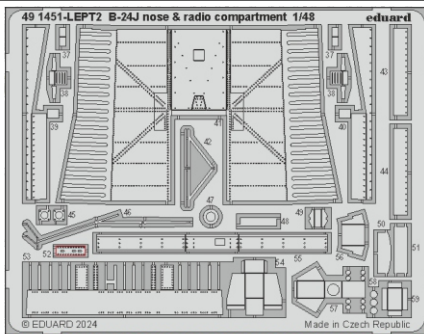

B-24J nose & radio compartment

eduard

49 1451

1/48

detail set for 1/48 HOBBY BOSS kit • sada detailů pro stavebnici 1/48 HOBBY BOSS

- APPLY EXPRESS MASK AND PAINT BEFORE GLUING
POUŽIT EXPRESS MASK NABARVIT PŘED SLEPENÍM
 - SYMMETRICAL ASSEMBLY
SYMETRICKÁ MONTÁŽ
 - REMOVE
ODSTRANIT
 - GRIND
OBROUSIT
 - DRILL HOLE
VRTAT OTVOR
 - COLORED ETCHED PARTS
LEPTANÉ BAREVNÉ DÍLY
 - ETCHED PARTS
LEPTANÉ NEBAREVNÉ DÍLY
 - ORIGINAL KIT PARTS
PŮVODNÍ DÍLY STAVEBNICE
- BEND
OHNOUT
 - OPTION
VOLBA
 - REPLACE
NAHRADIT
 - REVERSE SIDE
OTOČIT

ORIGINAL KIT PARTS PŮVODNÍ DÍLY STAVEBNICE	PHOTO-ETCHED PARTS LEPTANÉ DÍLY	PARTS TO BE REMOVED DÍLY K ODSTRANĚNÍ	FILL TMELIT
---	------------------------------------	--	----------------

M4, K6, K21

52

M4, K6, K21