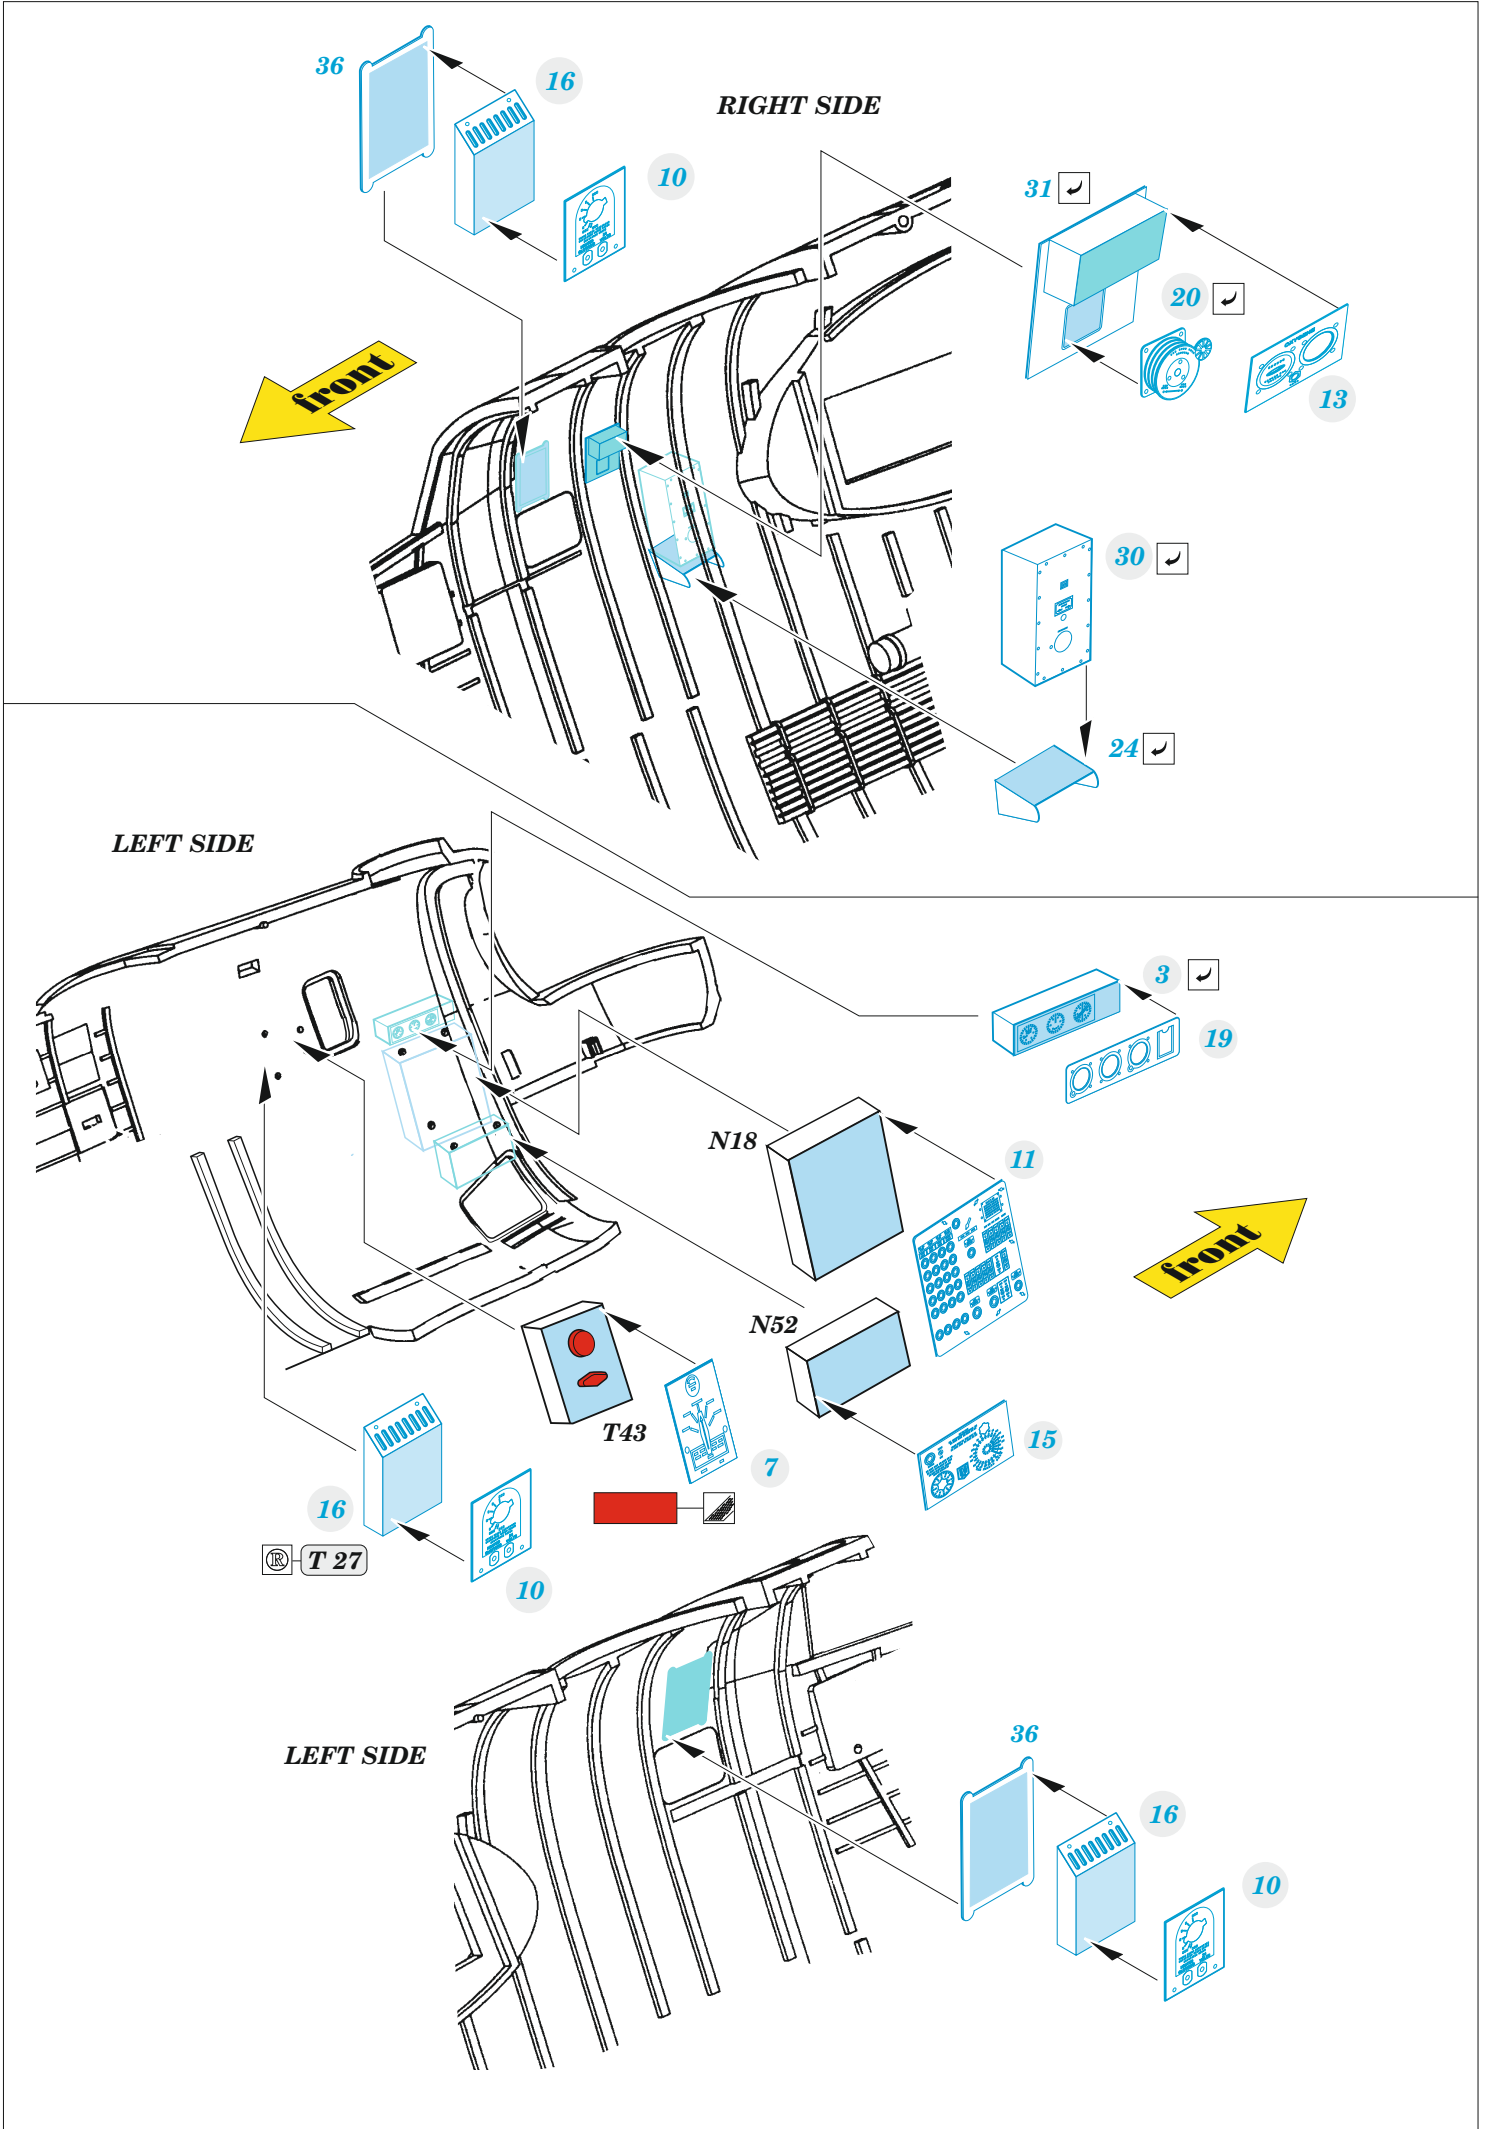

B-24J nose & radio compartment

eduard

49 1451

1/48

detail set for 1/48 HOBBY BOSS kit • sada detailů pro stavebnici 1/48 HOBBY BOSS

- APPLY EXPRESS MASK AND PAINT BEFORE GLUING
POUŽIT EXPRESS MASK NABARVIT PŘED SLEPENÍM
 - SYMMETRICAL ASSEMBLY
SYMETRICKÁ MONTÁŽ
 - REMOVE
ODSTRANIT
 - GRIND
OBROUSIT
 - DRILL HOLE
VRTAT OTVOR
 - COLORED ETCHED PARTS
LEPTANÉ BAREVNÉ DÍLY
 - ETCHED PARTS
LEPTANÉ NEBAREVNÉ DÍLY
 - ORIGINAL KIT PARTS
PŮVODNÍ DÍLY STAVEBNICE
- BEND
OHNOUT
 - OPTION
VOLBA
 - REPLACE
NAHRADIT
 - REVERSE SIDE
OTOČIT

ORIGINAL KIT PARTS PŮVODNÍ DÍLY STAVEBNICE	PHOTO-ETCHED PARTS LEPTANÉ DÍLY	PARTS TO BE REMOVED DÍLY K ODSTRANĚNÍ	FILL TMELIT
---	------------------------------------	--	----------------

M4, K6, K21

52

M4, K6, K21