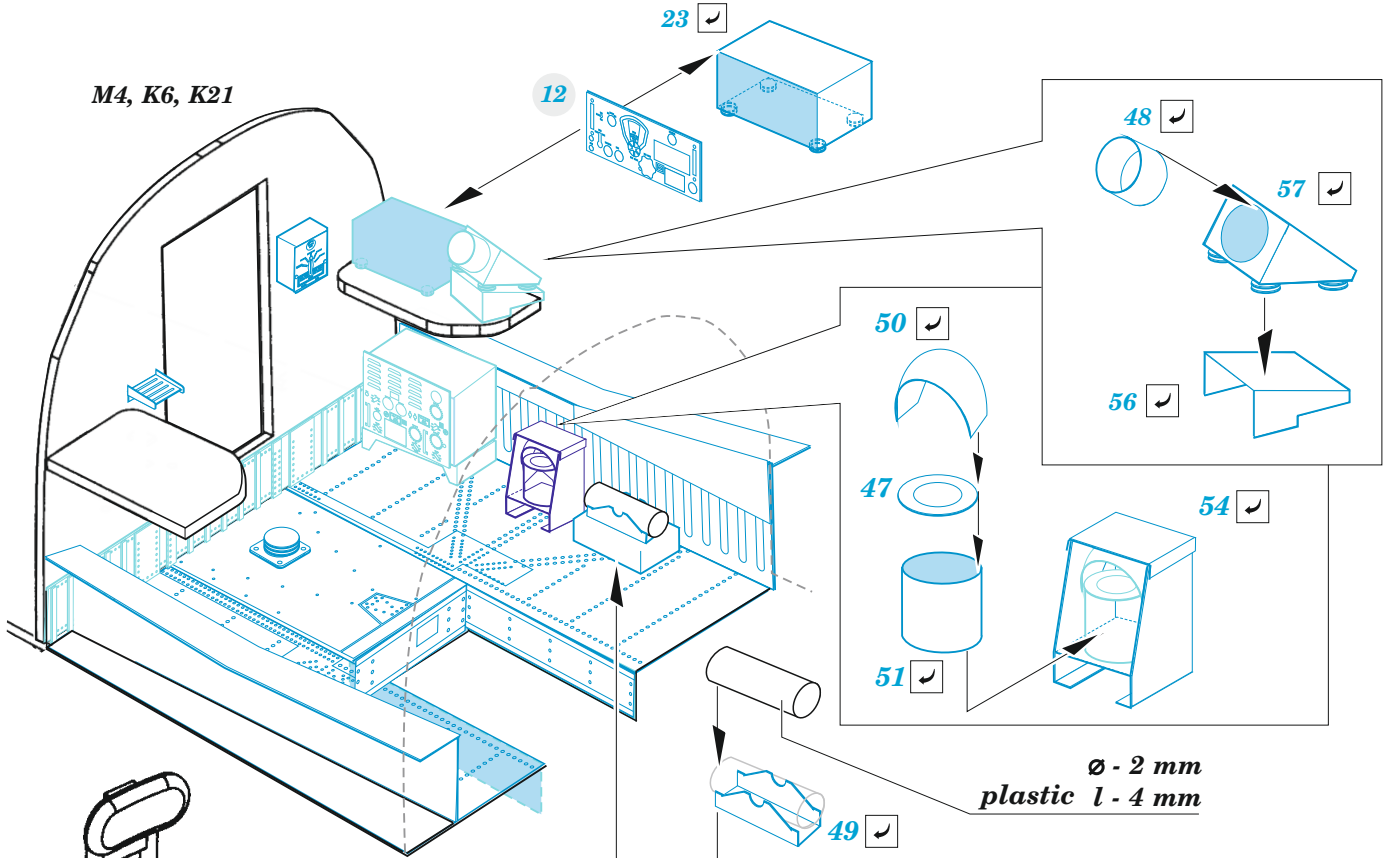

B-24J nose & radio compartment

eduard

49 1451

1/48

detail set for 1/48 HOBBY BOSS kit • sada detailů pro stavebnici 1/48 HOBBY BOSS

- APPLY EXPRESS MASK AND PAINT BEFORE GLUING
POUŽIT EXPRESS MASK NABARVIT PŘED SLEPENÍM
 - SYMMETRICAL ASSEMBLY
SYMETRICKÁ MONTÁŽ
 - REMOVE
ODSTRANIT
 - GRIND
OBROUSIT
 - DRILL HOLE
VRTAT OTVOR
 - COLORED ETCHED PARTS
LEPTANÉ BAREVNÉ DÍLY
 - ETCHED PARTS
LEPTANÉ NEBAREVNÉ DÍLY
 - ORIGINAL KIT PARTS
PŮVODNÍ DÍLY STAVEBNICE
- BEND
OHNOUT
 - OPTION
VOLBA
 - REPLACE
NAHRADIT
 - REVERSE SIDE
OTOČIT

ORIGINAL KIT PARTS PŮVODNÍ DÍLY STAVEBNICE	PHOTO-ETCHED PARTS LEPTANÉ DÍLY	PARTS TO BE REMOVED DÍLY K ODSTRANĚNÍ	FILL TMELIT
---	------------------------------------	--	----------------

M4, K6, K21

52

M4, K6, K21