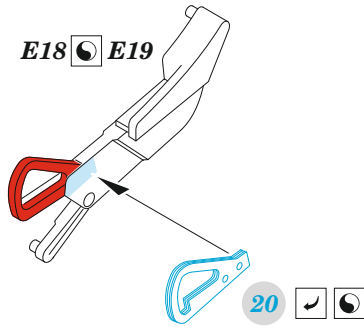

ZOOM SMB-2 Super Mystere Israeli AF

eduard

FE 1456

1/48

detail set for SPECIAL HOBBY 1/48 kit
sada detailů pro stavebnici SPECIAL HOBBY 1/48

- APPLY EXPRESS MASK AND PAINT BEFORE GLUING
POUŽIT EXPRESS MASK NABARVIT PŘED SLEPENÍM
 - SYMMETRICAL ASSEMBLY
SYMETRICKÁ MONTÁŽ
 - REMOVE
ODSTRANIT
 - GRIND
OBROUSIT
 - DRILL HOLE
VRTAT OTVOR
 - BEND
OHNOUT
 - OPTION
VOLBA
 - REPLACE
NAHRADIT
 - REVERSE SIDE
OTOČIT
- 1** COLORED ETCHED PARTS
LEPTANÉ BAREVNÉ DÍLY
- 1** ETCHED PARTS
LEPTANÉ NEBAREVNÉ DÍLY
- 1** ORIGINAL KIT PARTS
PŮVODNÍ DÍLY STAVEBNICE

ORIGINAL KIT PARTS PŮVODNÍ DÍLY STAVEBNICE	PHOTO-ETCHED PARTS LEPTANÉ DÍLY	PARTS TO BE REMOVED DÍLY K ODSTRANĚNÍ	FILL TMELIT
---	------------------------------------	--	----------------

Related products: FE1457 SMB-2 Super Mystere seatbelts Israeli AF STEEL 1/48