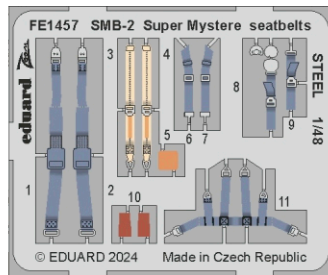

ZOOM SMB-2 Super Mystere Israeli AF

eduard

FE 1456

1/48

detail set for SPECIAL HOBBY 1/48 kit
sada detailů pro stavebnici SPECIAL HOBBY 1/48

- APPLY EXPRESS MASK AND PAINT BEFORE GLUING
POUŽIT EXPRESS MASK NABARVIT PŘED SLEPENÍM
 - SYMMETRICAL ASSEMBLY
SYMETRICKÁ MONTÁŽ
 - REMOVE
ODSTRANIT
 - GRIND
OBROUSIT
 - DRILL HOLE
VRTAT OTVOR
 - BEND
OHNOUT
 - OPTION
VOLBA
 - REPLACE
NAHRADIT
 - REVERSE SIDE
OTOČIT
- 1** COLORED ETCHED PARTS
LEPTANÉ BAREVNÉ DÍLY
- 1** ETCHED PARTS
LEPTANÉ NEBAREVNÉ DÍLY
- 1** ORIGINAL KIT PARTS
PŮVODNÍ DÍLY STAVEBNICE

ORIGINAL KIT PARTS PŮVODNÍ DÍLY STAVEBNICE	PHOTO-ETCHED PARTS LEPTANÉ DÍLY	PARTS TO BE REMOVED DÍLY K ODSTRANĚNÍ	FILL TMELIT
---	------------------------------------	--	----------------

Related products: FE1457 SMB-2 Super Mystere seatbelts Israeli AF STEEL 1/48

Related products: 48 1143 SMB-2 Super Mystere landing flaps 1/48