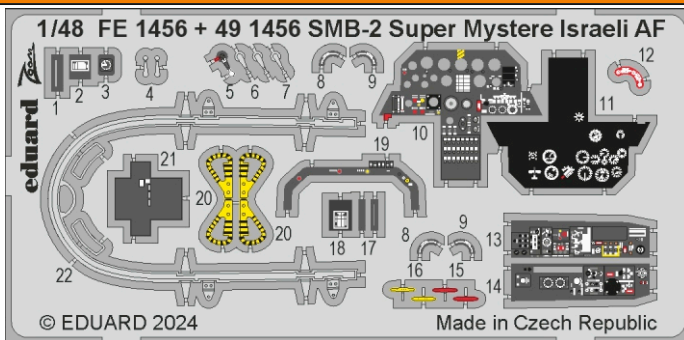

ZOOM SMB-2 Super Mystere Israeli AF

eduard

FE 1456

1/48

detail set for SPECIAL HOBBY 1/48 kit
sada detailů pro stavebnici SPECIAL HOBBY 1/48

- APPLY EXPRESS MASK AND PAINT BEFORE GLUING
POUŽIT EXPRESS MASK NABARVIT PŘED SLEPENÍM
 - SYMMETRICAL ASSEMBLY
SYMETRICKÁ MONTÁŽ
 - REMOVE
ODSTRANIT
 - GRIND
OBROUSIT
 - DRILL HOLE
VRTAT OTVOR
 - BEND
OHNOUT
 - OPTION
VOLBA
 - REPLACE
NAHRADIT
 - REVERSE SIDE
OTOČIT
- 1** COLORED ETCHED PARTS
LEPTANÉ BAREVNÉ DÍLY
- 1** ETCHED PARTS
LEPTANÉ NEBAREVNÉ DÍLY
- 1** ORIGINAL KIT PARTS
PŮVODNÍ DÍLY STAVEBNICE

ORIGINAL KIT PARTS PŮVODNÍ DÍLY STAVEBNICE	PHOTO-ETCHED PARTS LEPTANÉ DÍLY	PARTS TO BE REMOVED DÍLY K ODSTRANĚNÍ	FILL TMELIT
---	------------------------------------	--	----------------

Related products: FE1457 SMB-2 Super Mystere seatbelts Israeli AF STEEL 1/48