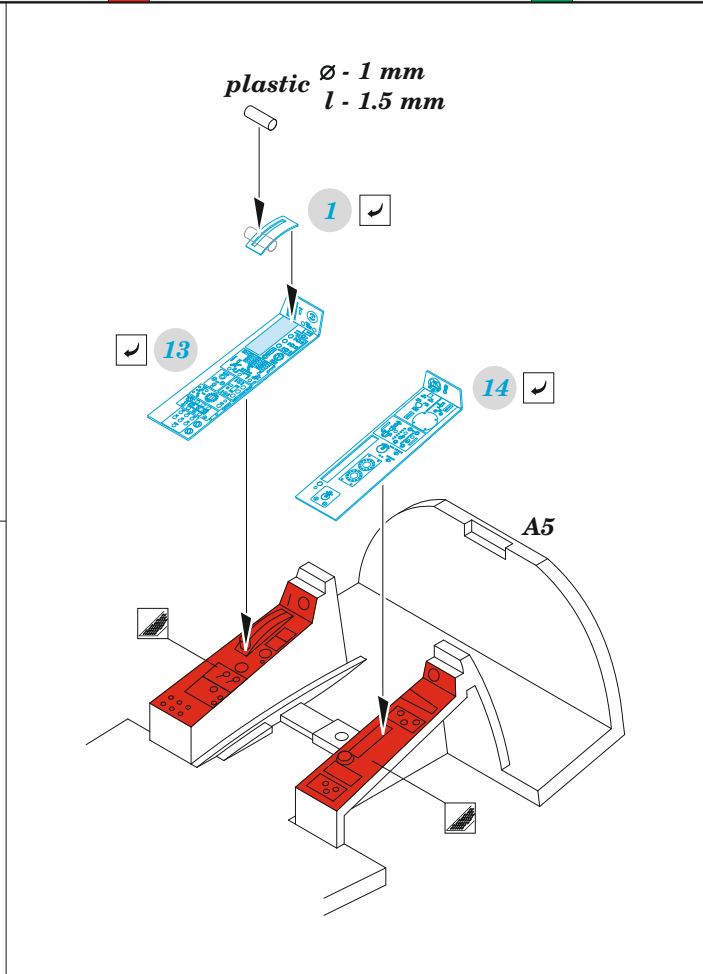

ZOOM SMB-2 Super Mystere Israeli AF

eduard

FE 1456

1/48

detail set for SPECIAL HOBBY 1/48 kit
sada detailů pro stavebnici SPECIAL HOBBY 1/48

- APPLY EXPRESS MASK AND PAINT BEFORE GLUING
POUŽIT EXPRESS MASK NABARVIT PŘED SLEPENÍM
 - SYMMETRICAL ASSEMBLY
SYMETRICKÁ MONTÁŽ
 - REMOVE
ODSTRANIT
 - GRIND
OBROUSIT
 - DRILL HOLE
VRTAT OTVOR
 - BEND
OHNOUT
 - OPTION
VOLBA
 - REPLACE
NAHRADIT
 - REVERSE SIDE
OTOČIT
- 1** COLORED ETCHED PARTS
LEPTANÉ BAREVNÉ DÍLY
- 1** ETCHED PARTS
LEPTANÉ NEBAREVNÉ DÍLY
- 1** ORIGINAL KIT PARTS
PŮVODNÍ DÍLY STAVEBNICE

ORIGINAL KIT PARTS PŮVODNÍ DÍLY STAVEBNICE	PHOTO-ETCHED PARTS LEPTANÉ DÍLY	PARTS TO BE REMOVED DÍLY K ODSTRANĚNÍ	FILL TMELIT
---	------------------------------------	--	----------------

Related products: FE1457 SMB-2 Super Mystere seatbelts Israeli AF STEEL 1/48

Related products: 48 1143 SMB-2 Super Mystere landing flaps 1/48