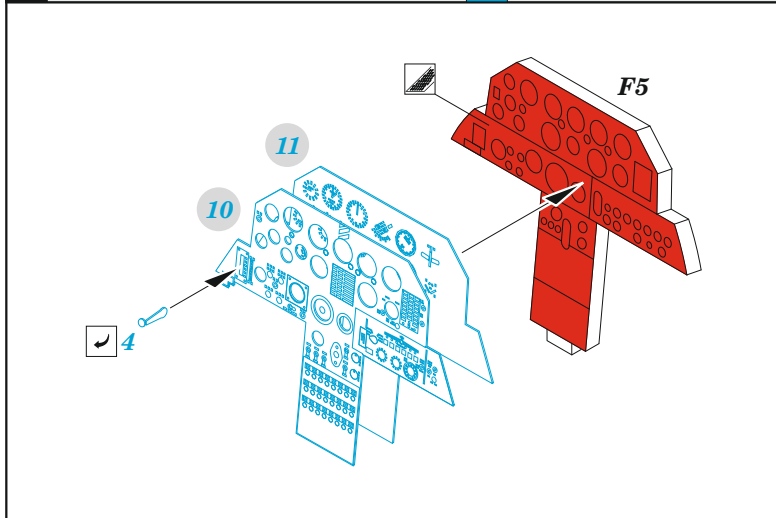

ZOOM SMB-2 Super Mystere Israeli AF

eduard

FE 1456

1/48

detail set for SPECIAL HOBBY 1/48 kit
sada detailů pro stavebnici SPECIAL HOBBY 1/48

- APPLY EXPRESS MASK AND PAINT BEFORE GLUING
POUŽIT EXPRESS MASK NABARVIT PŘED SLEPENÍM
 - SYMMETRICAL ASSEMBLY
SYMETRICKÁ MONTÁŽ
 - REMOVE
ODSTRANIT
 - GRIND
OBROUSIT
 - DRILL HOLE
VRTAT OTVOR
 - BEND
OHNOUT
 - OPTION
VOLBA
 - REPLACE
NAHRADIT
 - REVERSE SIDE
OTOČIT
- 1** COLORED ETCHED PARTS
LEPTANÉ BAREVNÉ DÍLY
- 1** ETCHED PARTS
LEPTANÉ NEBAREVNÉ DÍLY
- 1** ORIGINAL KIT PARTS
PŮVODNÍ DÍLY STAVEBNICE

ORIGINAL KIT PARTS PŮVODNÍ DÍLY STAVEBNICE	PHOTO-ETCHED PARTS LEPTANÉ DÍLY	PARTS TO BE REMOVED DÍLY K ODSTRANĚNÍ	FILL TMELIT
---	------------------------------------	--	----------------

Related products: FE1457 SMB-2 Super Mystere seatbelts Israeli AF STEEL 1/48

Related products: 48 1143 SMB-2 Super Mystere landing flaps 1/48