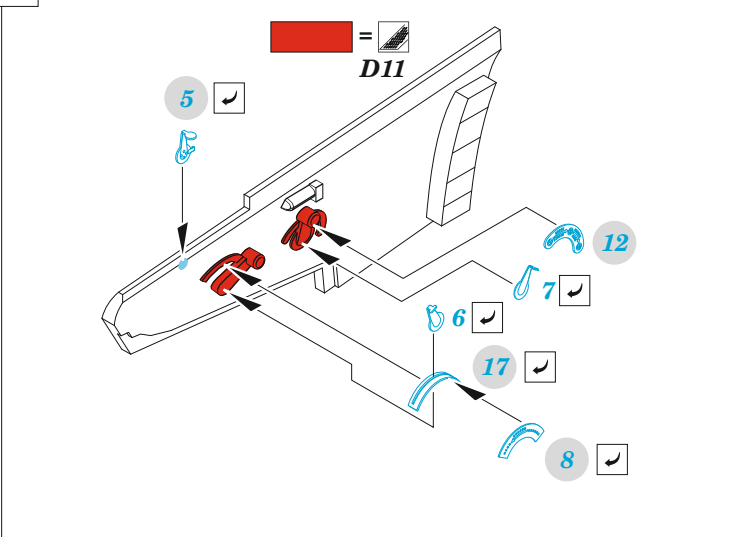

ZOOM SMB-2 Super Mystere Israeli AF

eduard

FE 1456

1/48

detail set for SPECIAL HOBBY 1/48 kit
sada detailů pro stavebnici SPECIAL HOBBY 1/48

- APPLY EXPRESS MASK AND PAINT BEFORE GLUING
POUŽIT EXPRESS MASK NABARVIT PŘED SLEPENÍM
 - SYMMETRICAL ASSEMBLY
SYMETRICKÁ MONTÁŽ
 - REMOVE
ODSTRANIT
 - GRIND
OBROUSIT
 - DRILL HOLE
VRTAT OTVOR
 - BEND
OHNOUT
 - OPTION
VOLBA
 - REPLACE
NAHRADIT
 - REVERSE SIDE
OTOČIT
- 1** COLORED ETCHED PARTS
LEPTANÉ BAREVNÉ DÍLY
- 1** ETCHED PARTS
LEPTANÉ NEBAREVNÉ DÍLY
- 1** ORIGINAL KIT PARTS
PŮVODNÍ DÍLY STAVEBNICE

ORIGINAL KIT PARTS PŮVODNÍ DÍLY STAVEBNICE	PHOTO-ETCHED PARTS LEPTANÉ DÍLY	PARTS TO BE REMOVED DÍLY K ODSTRANĚNÍ	FILL TMELIT
---	------------------------------------	--	----------------

Related products: FE1457 SMB-2 Super Mystere seatbelts Israeli AF STEEL 1/48