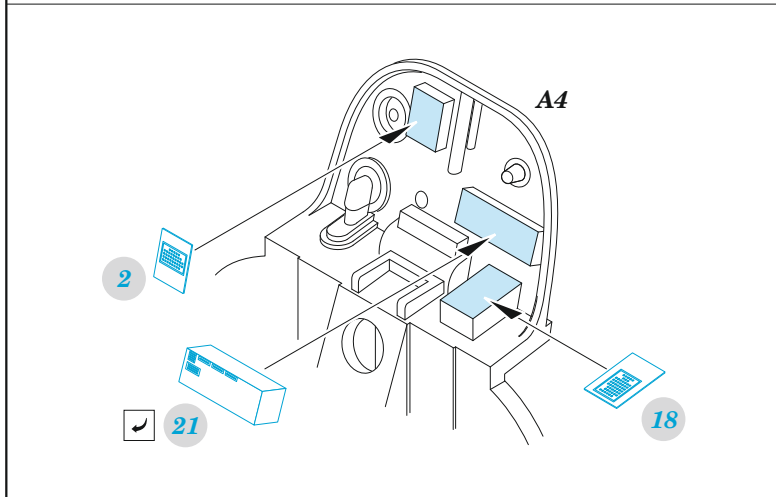

ZOOM SMB-2 Super Mystere Israeli AF

eduard

FE 1456

1/48

detail set for SPECIAL HOBBY 1/48 kit
sada detailů pro stavebnici SPECIAL HOBBY 1/48

- APPLY EXPRESS MASK AND PAINT BEFORE GLUING
POUŽIT EXPRESS MASK NABARVIT PŘED SLEPENÍM
 - SYMMETRICAL ASSEMBLY
SYMETRICKÁ MONTÁŽ
 - REMOVE
ODSTRANIT
 - GRIND
OBROUSIT
 - DRILL HOLE
VRTAT OTVOR
 - BEND
OHNOUT
 - OPTION
VOLBA
 - REPLACE
NAHRADIT
 - REVERSE SIDE
OTOČIT
- 1** COLORED ETCHED PARTS
LEPTANÉ BAREVNÉ DÍLY
- 1** ETCHED PARTS
LEPTANÉ NEBAREVNÉ DÍLY
- 1** ORIGINAL KIT PARTS
PŮVODNÍ DÍLY STAVEBNICE

ORIGINAL KIT PARTS PŮVODNÍ DÍLY STAVEBNICE	PHOTO-ETCHED PARTS LEPTANÉ DÍLY	PARTS TO BE REMOVED DÍLY K ODSTRANĚNÍ	FILL TMELIT
---	------------------------------------	--	----------------

Related products: FE1457 SMB-2 Super Mystere seatbelts Israeli AF STEEL 1/48