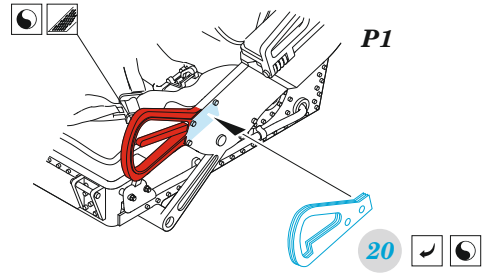

ZOOM SMB-2 Super Mystere Israeli AF

eduard

FE 1456

1/48

detail set for SPECIAL HOBBY 1/48 kit
sada detailů pro stavebnici SPECIAL HOBBY 1/48

- APPLY EXPRESS MASK AND PAINT BEFORE GLUING
POUŽIT EXPRESS MASK NABARVIT PŘED SLEPENÍM
 - SYMMETRICAL ASSEMBLY
SYMETRICKÁ MONTÁŽ
 - REMOVE
ODSTRANIT
 - GRIND
OBROUSIT
 - DRILL HOLE
VRTAT OTVOR
 - BEND
OHNOUT
 - OPTION
VOLBA
 - REPLACE
NAHRADIT
 - REVERSE SIDE
OTOČIT
- 1** COLORED ETCHED PARTS
LEPTANÉ BAREVNÉ DÍLY
- 1** ETCHED PARTS
LEPTANÉ NEBAREVNÉ DÍLY
- 1** ORIGINAL KIT PARTS
PŮVODNÍ DÍLY STAVEBNICE

ORIGINAL KIT PARTS PŮVODNÍ DÍLY STAVEBNICE	PHOTO-ETCHED PARTS LEPTANÉ DÍLY	PARTS TO BE REMOVED DÍLY K ODSTRANĚNÍ	FILL TMELIT
---	------------------------------------	--	----------------

Related products: FE1457 SMB-2 Super Mystere seatbelts Israeli AF STEEL 1/48