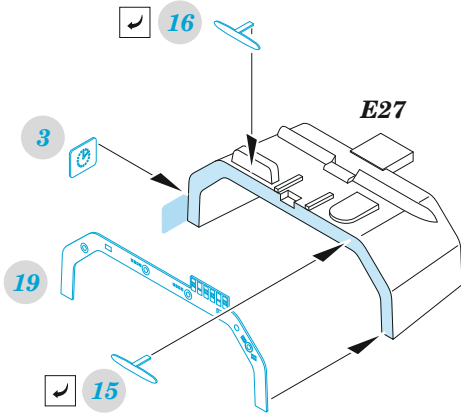

ZOOM SMB-2 Super Mystere Israeli AF

eduard

FE 1456

1/48

detail set for SPECIAL HOBBY 1/48 kit
sada detailů pro stavebnici SPECIAL HOBBY 1/48

- APPLY EXPRESS MASK AND PAINT BEFORE GLUING
POUŽIT EXPRESS MASK NABARVIT PŘED SLEPENÍM
 - SYMMETRICAL ASSEMBLY
SYMETRICKÁ MONTÁŽ
 - REMOVE
ODSTRANIT
 - GRIND
OBROUSIT
 - DRILL HOLE
VRTAT OTVOR
 - BEND
OHNOUT
 - OPTION
VOLBA
 - REPLACE
NAHRADIT
 - REVERSE SIDE
OTOČIT
- 1** COLORED ETCHED PARTS
LEPTANÉ BAREVNÉ DÍLY
- 1** ETCHED PARTS
LEPTANÉ NEBAREVNÉ DÍLY
- 1** ORIGINAL KIT PARTS
PŮVODNÍ DÍLY STAVEBNICE

ORIGINAL KIT PARTS PŮVODNÍ DÍLY STAVEBNICE	PHOTO-ETCHED PARTS LEPTANÉ DÍLY	PARTS TO BE REMOVED DÍLY K ODSTRANĚNÍ	FILL TMELIT
---	------------------------------------	--	----------------

Related products: FE1457 SMB-2 Super Mystere seatbelts Israeli AF STEEL 1/48