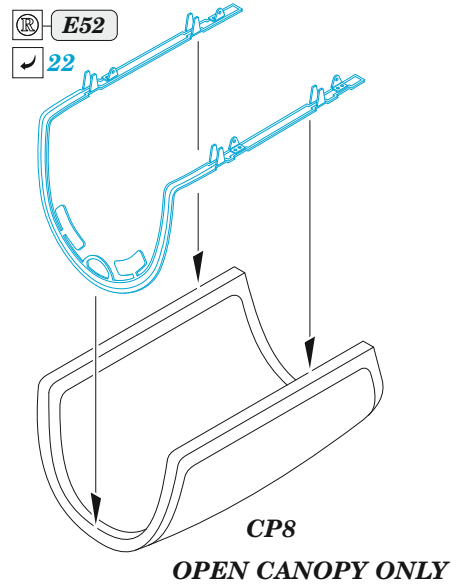

ZOOM SMB-2 Super Mystere Israeli AF

eduard

FE 1456

1/48

detail set for SPECIAL HOBBY 1/48 kit
sada detailů pro stavebnici SPECIAL HOBBY 1/48

- APPLY EXPRESS MASK AND PAINT BEFORE GLUING
POUŽIT EXPRESS MASK NABARVIT PŘED SLEPENÍM
 - SYMMETRICAL ASSEMBLY
SYMETRICKÁ MONTÁŽ
 - REMOVE
ODSTRANIT
 - GRIND
OBROUSIT
 - DRILL HOLE
VRTAT OTVOR
 - BEND
OHNOUT
 - OPTION
VOLBA
 - REPLACE
NAHRADIT
 - REVERSE SIDE
OTOČIT
- 1** COLORED ETCHED PARTS
LEPTANÉ BAREVNÉ DÍLY
- 1** ETCHED PARTS
LEPTANÉ NEBAREVNÉ DÍLY
- 1** ORIGINAL KIT PARTS
PŮVODNÍ DÍLY STAVEBNICE

ORIGINAL KIT PARTS PŮVODNÍ DÍLY STAVEBNICE	PHOTO-ETCHED PARTS LEPTANÉ DÍLY	PARTS TO BE REMOVED DÍLY K ODSTRANĚNÍ	FILL TMELIT
---	------------------------------------	--	----------------

Related products: FE1457 SMB-2 Super Mystere seatbelts Israeli AF STEEL 1/48