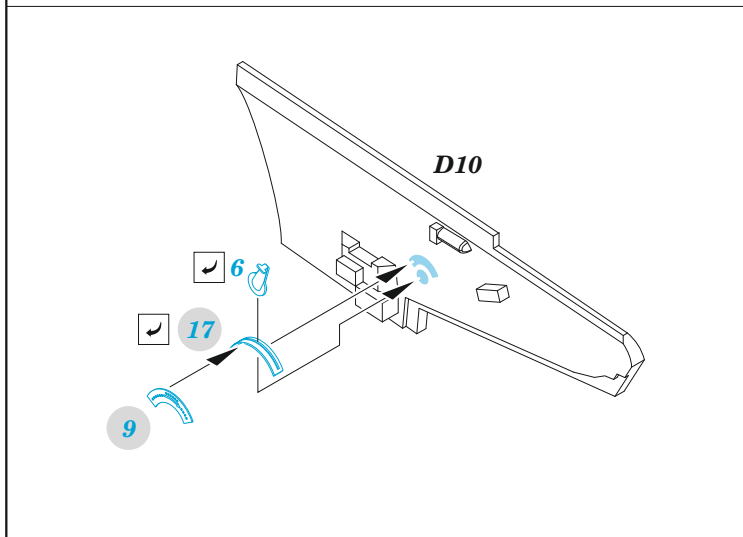

ZOOM SMB-2 Super Mystere Israeli AF

eduard

FE 1456

1/48

detail set for SPECIAL HOBBY 1/48 kit
sada detailů pro stavebnici SPECIAL HOBBY 1/48

- APPLY EXPRESS MASK AND PAINT BEFORE GLUING
POUŽIT EXPRESS MASK NABARVIT PŘED SLEPENÍM
 - SYMMETRICAL ASSEMBLY
SYMETRICKÁ MONTÁŽ
 - REMOVE
ODSTRANIT
 - GRIND
OBROUSIT
 - DRILL HOLE
VRTAT OTVOR
 - BEND
OHNOUT
 - OPTION
VOLBA
 - REPLACE
NAHRADIT
 - REVERSE SIDE
OTOČIT
- 1** COLORED ETCHED PARTS
LEPTANÉ BAREVNÉ DÍLY
- 1** ETCHED PARTS
LEPTANÉ NEBAREVNÉ DÍLY
- 1** ORIGINAL KIT PARTS
PŮVODNÍ DÍLY STAVEBNICE

ORIGINAL KIT PARTS PŮVODNÍ DÍLY STAVEBNICE	PHOTO-ETCHED PARTS LEPTANÉ DÍLY	PARTS TO BE REMOVED DÍLY K ODSTRANĚNÍ	FILL TMELIT
---	------------------------------------	--	----------------

Related products: FE1457 SMB-2 Super Mystere seatbelts Israeli AF STEEL 1/48