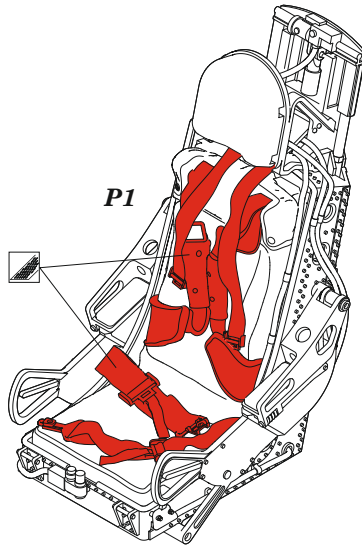

# SMB-2 Super Mystere seatbelts Israeli AF STEEL

eduard

FE 1457

detail set for SPECIAL HOBBY 1/48 kit  
sada detailů pro stavebnici SPECIAL HOBBY 1/48

- APPLY EXPRESS MASK AND PAINT BEFORE GLUING  
POUŽIT EXPRESS MASK NABARVIT PŘED SLEPENÍM
- SYMMETRICAL ASSEMBLY  
SYMETRICKÁ MONTÁŽ
- REMOVE  
ODSTRANIT
- GRIND  
OBROUSIT
- DRILL HOLE  
VRTÁT OTVOR
- BEND  
OHNOUT
- OPTION  
VOLBA
- REPLACE  
NAHRADIT
- REVERSE SIDE  
OTOČIT
- COLORED ETCHED PARTS  
LEPTANÉ BAREVNÉ DÍLY
- ETCHED PARTS  
LEPTANÉ NEBAREVNÉ DÍLY
- ORIGINAL KIT PARTS  
PŮVODNÍ DÍLY STAVEBNICE

ORIGINAL KIT PARTS PŮVODNÍ DÍLY STAVEBNICE	PHOTO-ETCHED PARTS LEPTANÉ DÍLY	PARTS TO BE REMOVED DÍLY K ODSTRANĚNÍ	FILL TMELIT
---	------------------------------------	--	----------------

?

**D1, D2, E5, E11, E18, E19, E31, E35**