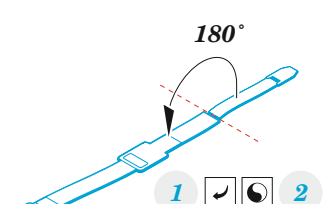

# SMB-2 Super Mystere seatbelts Israeli AF STEEL

eduard

FE 1457

detail set for SPECIAL HOBBY 1/48 kit  
sada detailů pro stavebnici SPECIAL HOBBY 1/48

- APPLY EXPRESS MASK AND PAINT BEFORE GLUING  
POUŽIT EXPRESS MASK NABARVIT PŘED SLEPENÍM
- SYMMETRICAL ASSEMBLY  
SYMETRICKÁ MONTÁŽ
- REMOVE  
ODSTRANIT
- GRIND  
OBROUSIT
- DRILL HOLE  
VRTÁT OTVOR
- BEND  
OHNOUT
- OPTION  
VOLBA
- REPLACE  
NAHRADIT
- REVERSE SIDE  
OTOČIT
- COLORED ETCHED PARTS  
LEPTANÉ BAREVNÉ DÍLY
- ETCHED PARTS  
LEPTANÉ NEBAREVNÉ DÍLY
- ORIGINAL KIT PARTS  
PŮVODNÍ DÍLY STAVEBNICE

ORIGINAL KIT PARTS PŮVODNÍ DÍLY STAVEBNICE	PHOTO-ETCHED PARTS LEPTANÉ DÍLY	PARTS TO BE REMOVED DÍLY K ODSTRANĚNÍ	FILL TMELIT
---	------------------------------------	--	----------------

?

**D1, D2, E5, E11, E18, E19, E31, E35**