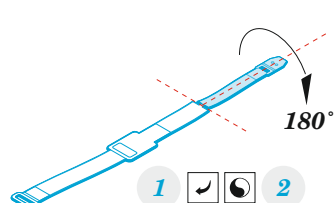

# SMB-2 Super Mystere seatbelts Israeli AF STEEL

eduard

FE 1457

detail set for SPECIAL HOBBY 1/48 kit  
sada detailů pro stavebnici SPECIAL HOBBY 1/48

- APPLY EXPRESS MASK AND PAINT BEFORE GLUING  
POUŽIT EXPRESS MASK NABARVIT PŘED SLEPENÍM
- SYMMETRICAL ASSEMBLY  
SYMETRICKÁ MONTÁŽ
- REMOVE  
ODSTRANIT
- GRIND  
OBROUSIT
- DRILL HOLE  
VRTÁT OTVOR
- BEND  
OHNOUT
- OPTION  
VOLBA
- REPLACE  
NAHRADIT
- REVERSE SIDE  
OTOČIT
- COLORED ETCHED PARTS  
LEPTANÉ BAREVNÉ DÍLY
- ETCHED PARTS  
LEPTANÉ NEBAREVNÉ DÍLY
- ORIGINAL KIT PARTS  
PŮVODNÍ DÍLY STAVEBNICE

ORIGINAL KIT PARTS PŮVODNÍ DÍLY STAVEBNICE	PHOTO-ETCHED PARTS LEPTANÉ DÍLY	PARTS TO BE REMOVED DÍLY K ODSTRANĚNÍ	FILL TMELIT
---	------------------------------------	--	----------------

?

**D1, D2, E5, E11, E18, E19, E31, E35**