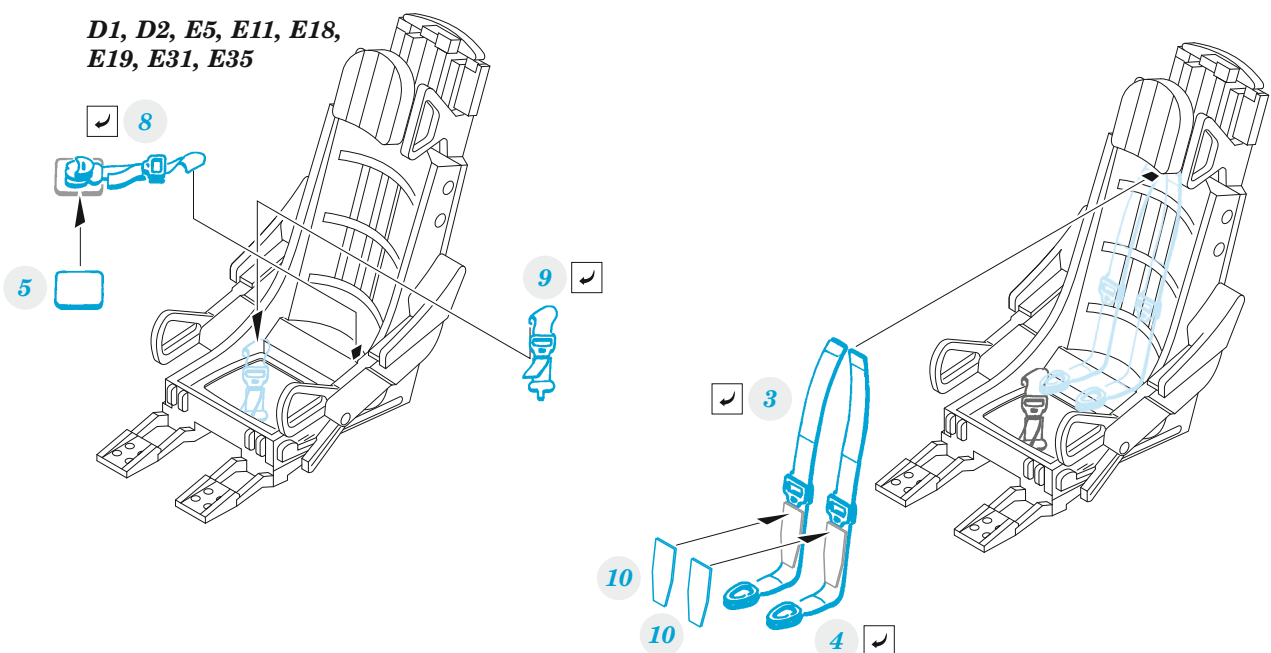

# SMB-2 Super Mystere seatbelts Israeli AF STEEL

eduard

FE 1457

detail set for SPECIAL HOBBY 1/48 kit  
sada detailů pro stavebnici SPECIAL HOBBY 1/48

- APPLY EXPRESS MASK AND PAINT BEFORE GLUING  
POUŽIT EXPRESS MASK NABARVIT PŘED SLEPENÍM
- SYMMETRICAL ASSEMBLY  
SYMETRICKÁ MONTÁŽ
- REMOVE  
ODSTRANIT
- GRIND  
OBROUSIT
- DRILL HOLE  
VRTÁT OTVOR
- BEND  
OHNOUT
- OPTION  
VOLBA
- REPLACE  
NAHRADIT
- REVERSE SIDE  
OTOČIT
- COLORED ETCHED PARTS  
LEPTANÉ BAREVNÉ DÍLY
- ETCHED PARTS  
LEPTANÉ NEBAREVNÉ DÍLY
- ORIGINAL KIT PARTS  
PŮVODNÍ DÍLY STAVEBNICE

ORIGINAL KIT PARTS PŮVODNÍ DÍLY STAVEBNICE	PHOTO-ETCHED PARTS LEPTANÉ DÍLY	PARTS TO BE REMOVED DÍLY K ODSTRANĚNÍ	FILL TMELIT
---	------------------------------------	--	----------------

?

**D1, D2, E5, E11, E18, E19, E31, E35**