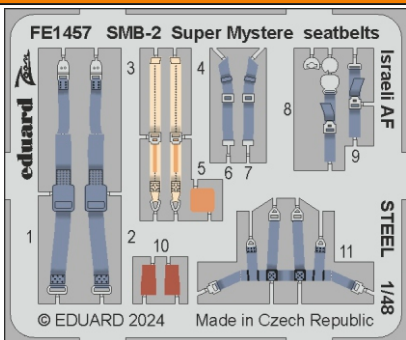

1/48

# SMB-2 Super Mystere seatbelts Israeli AF STEEL

eduard

FE 1457

detail set for SPECIAL HOBBY 1/48 kit  
sada detailů pro stavebnici SPECIAL HOBBY 1/48

- APPLY EXPRESS MASK AND PAINT BEFORE GLUING  
POUŽIT EXPRESS MASK NABARVIT PŘED SLEPENÍM
- SYMMETRICAL ASSEMBLY  
SYMETRICKÁ MONTÁŽ
- REMOVE  
ODSTRANIT
- GRIND  
OBROUSIT
- DRILL HOLE  
VRTÁT OTVOR
- BEND  
OHNOUT
- OPTION  
VOLBA
- REPLACE  
NAHRADIT
- REVERSE SIDE  
OTOČIT
- COLORED ETCHED PARTS  
LEPTANÉ BAREVNÉ DÍLY
- ETCHED PARTS  
LEPTANÉ NEBAREVNÉ DÍLY
- ORIGINAL KIT PARTS  
PŮVODNÍ DÍLY STAVEBNICE

ORIGINAL KIT PARTS PŮVODNÍ DÍLY STAVEBNICE	PHOTO-ETCHED PARTS LEPTANÉ DÍLY	PARTS TO BE REMOVED DÍLY K ODSTRANĚNÍ	FILL TMELIT
---	------------------------------------	--	----------------

?

**D1, D2, E5, E11, E18, E19, E31, E35**