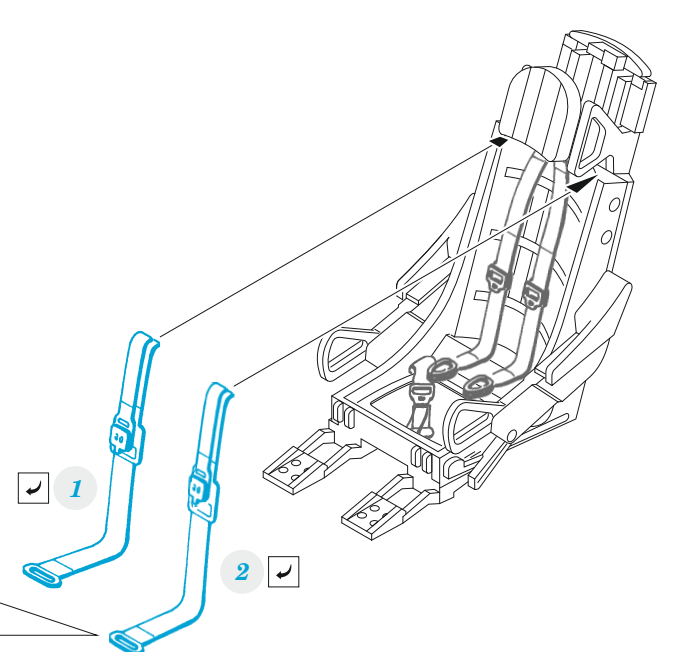

# SMB-2 Super Mystere seatbelts Israeli AF STEEL

eduard

FE 1457

detail set for SPECIAL HOBBY 1/48 kit  
sada detailů pro stavebnici SPECIAL HOBBY 1/48

- APPLY EXPRESS MASK AND PAINT BEFORE GLUING  
POUŽIT EXPRESS MASK NABARVIT PŘED SLEPENÍM
- SYMMETRICAL ASSEMBLY  
SYMETRICKÁ MONTÁŽ
- REMOVE  
ODSTRANIT
- GRIND  
OBROUSIT
- DRILL HOLE  
VRTÁT OTVOR
- BEND  
OHNOUT
- OPTION  
VOLBA
- REPLACE  
NAHRADIT
- REVERSE SIDE  
OTOČIT
- COLORED ETCHED PARTS  
LEPTANÉ BAREVNÉ DÍLY
- ETCHED PARTS  
LEPTANÉ NEBAREVNÉ DÍLY
- ORIGINAL KIT PARTS  
PŮVODNÍ DÍLY STAVEBNICE

ORIGINAL KIT PARTS PŮVODNÍ DÍLY STAVEBNICE	PHOTO-ETCHED PARTS LEPTANÉ DÍLY	PARTS TO BE REMOVED DÍLY K ODSTRANĚNÍ	FILL TMELIT
---	------------------------------------	--	----------------

?

**D1, D2, E5, E11, E18, E19, E31, E35**