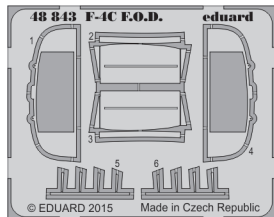

# F-4C F.O.D

eduard

48 843

1/48 scale detail set for Eduard/Academy • sada detailů pro model 1/48 Eduard/Academy

-  APPLY EXPRESS MASK AND PAINT BEFORE GLUING  
POUŽIT EXPRESS MASK NABARVIT PŘED SLEPENÍM
-  SYMMETRICAL ASSEMBLY  
SYMETRICKÁ MONTÁŽ
-  REMOVE  
ODSTRANIT
-  GRIND  
OBROUSIT
-  DRILL HOLE  
VRTAT OTVOR
-  BEND  
OHNOUT
-  OPTION  
VOLBA
-  REPLACE  
NAHRADIT

 ORIGINAL KIT PARTS  
PŮVODNÍ DÍLY STAVEBNICE

 PHOTO-ETCHED PARTS  
LEPTANÉ DÍLY

 PARTS TO BE REMOVED  
DÍLY K ODSTRANĚNÍ

 FILL  
TMELIT