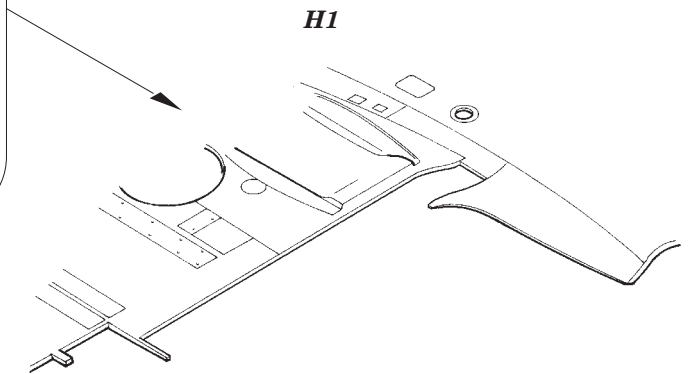

# Spitfire Mk.I landing flaps

eduard

detail set for 1/48 AIRFIX No. 05126 kit • sada detailů pro stavebnici 1/48 AIRFIX No. 05126

48 847

- APPLY EXPRESS MASK AND PAINT BEFORE GLUING  
POUŽIT EXPRESS MASK NABARVIT PŘED SLEPENÍM
- SYMMETRICAL ASSEMBLY  
SYMETRICKÁ MONTÁŽ
- REMOVE  
ODSTRANIT
- GRIND  
OBROUSIT
- DRILL HOLE  
VRTAT OTVOR
- COLORED ETCHED PARTS  
LEPTANÉ BAREVNÉ DÍLY
- ETCHED PARTS  
LEPTANÉ NEBAREVNÉ DÍLY
- ORIGINAL KIT PARTS  
PŮVODNÍ DÍLY STAVEBNICE
- BEND  
OHNOUT
- OPTION  
VOLBA
- REPLACE  
NAHRADIT

ORIGINAL KIT PARTS  
PŮVODNÍ DÍLY STAVEBNICE

PHOTO-ETCHED PARTS  
LEPTANÉ DÍLY

PARTS TO BE REMOVED  
DÍLY K ODSTRANĚNÍ

FILL  
TMELIT

*do not glue !!*  
template  
16 15