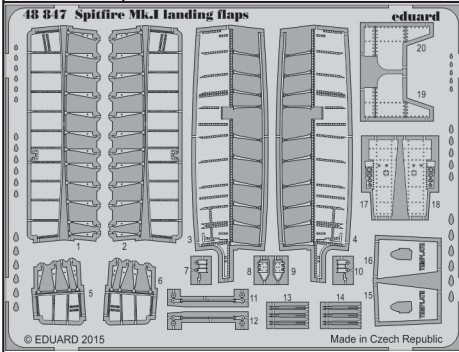

# Spitfire Mk.I landing flaps

eduard

detail set for 1/48 AIRFIX No. 05126 kit • sada detailů pro stavebnici 1/48 AIRFIX No. 05126

48 847

- APPLY EXPRESS MASK AND PAINT BEFORE GLUING  
POUŽIT EXPRESS MASK NABARVIT PŘED SLEPENÍM
- SYMMETRICAL ASSEMBLY  
SYMETRICKÁ MONTÁŽ
- REMOVE  
ODSTRANIT
- GRIND  
OBROUSIT
- DRILL HOLE  
VRTAT OTVOR
- COLORED ETCHED PARTS  
LEPTANÉ BAREVNÉ DÍLY
- ETCHED PARTS  
LEPTANÉ NEBAREVNÉ DÍLY
- ORIGINAL KIT PARTS  
PŮVODNÍ DÍLY STAVEBNICE
- BEND  
OHNOUT
- OPTION  
VOLBA
- REPLACE  
NAHRADIT

ORIGINAL KIT PARTS  
PŮVODNÍ DÍLY STAVEBNICE

PHOTO-ETCHED PARTS  
LEPTANÉ DÍLY

PARTS TO BE REMOVED  
DÍLY K ODSTRANĚNÍ

FILL  
TMELIT

*do not glue !!*  
template  
16 15