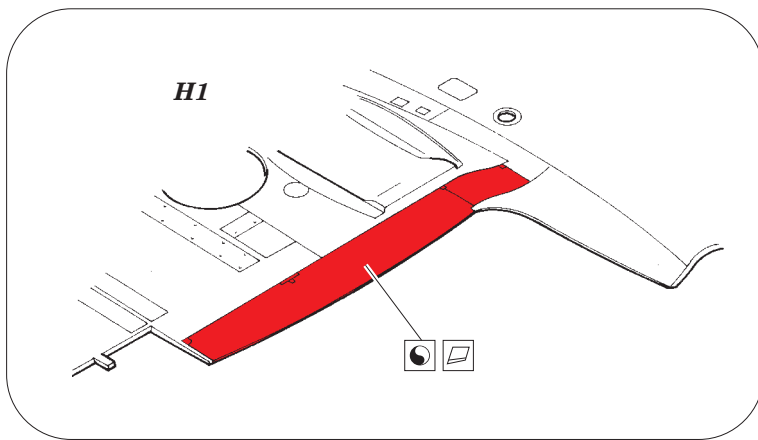

# Spitfire Mk.I landing flaps

eduard

detail set for 1/48 AIRFIX No. 05126 kit • sada detailů pro stavebnici 1/48 AIRFIX No. 05126

48 847

- APPLY EXPRESS MASK AND PAINT BEFORE GLUING  
POUŽIT EXPRESS MASK NABARVIT PŘED SLEPENÍM
- SYMMETRICAL ASSEMBLY  
SYMETRICKÁ MONTÁŽ
- REMOVE  
ODSTRANIT
- GRIND  
OBROUSIT
- DRILL HOLE  
VRTAT OTVOR
- COLORED ETCHED PARTS  
LEPTANÉ BAREVNÉ DÍLY
- ETCHED PARTS  
LEPTANÉ NEBAREVNÉ DÍLY
- ORIGINAL KIT PARTS  
PŮVODNÍ DÍLY STAVEBNICE
- BEND  
OHNOUT
- OPTION  
VOLBA
- REPLACE  
NAHRADIT

ORIGINAL KIT PARTS  
PŮVODNÍ DÍLY STAVEBNICE

PHOTO-ETCHED PARTS  
LEPTANÉ DÍLY

PARTS TO BE REMOVED  
DÍLY K ODSTRANĚNÍ

FILL  
TMELIT

*do not glue !!*  
template  
16 15