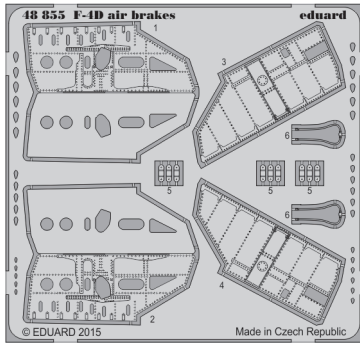

F-4D air brakes

eduard

detail set for 1/48 ACADEMY No. 12300 kit • sada detailů pro stavebnici 1/48 ACADEMY No. 12300

48 855

- ★ APPLY EXPRESS MASK AND PAINT BEFORE GLUING
POUŽIT EXPRESS MASK NABARVIT PŘED SLEPENÍM
- ◐ SYMMETRICAL ASSEMBLY
SYMETRICKÁ MONTÁŽ
- ◑ REMOVE
ODSTRANIT
- ◒ GRIND
OBROUSIT
- ◓ DRILL HOLE
VRTÁT OTVOR
- 1 COLORED ETCHED PARTS
LEPTANÉ BAREVNÉ DÍLY
- 1 ETCHED PARTS
LEPTANÉ NEBAREVNÉ DÍLY
- 1 ORIGINAL KIT PARTS
PŮVODNÍ DÍLY STAVEBNICE
- ◔ BEND
OHNOUT
- ◕ OPTION
VOLBA
- ◖ REPLACE
NAHRADIT

■ ORIGINAL KIT PARTS
PŮVODNÍ DÍLY STAVEBNICE

■ PHOTO-ETCHED PARTS
LEPTANÉ DÍLY

■ PARTS TO BE REMOVED
DÍLY K ODSTRANĚNÍ

■ FILL
TMELIT

Related product: 48 856 F-4D exterior