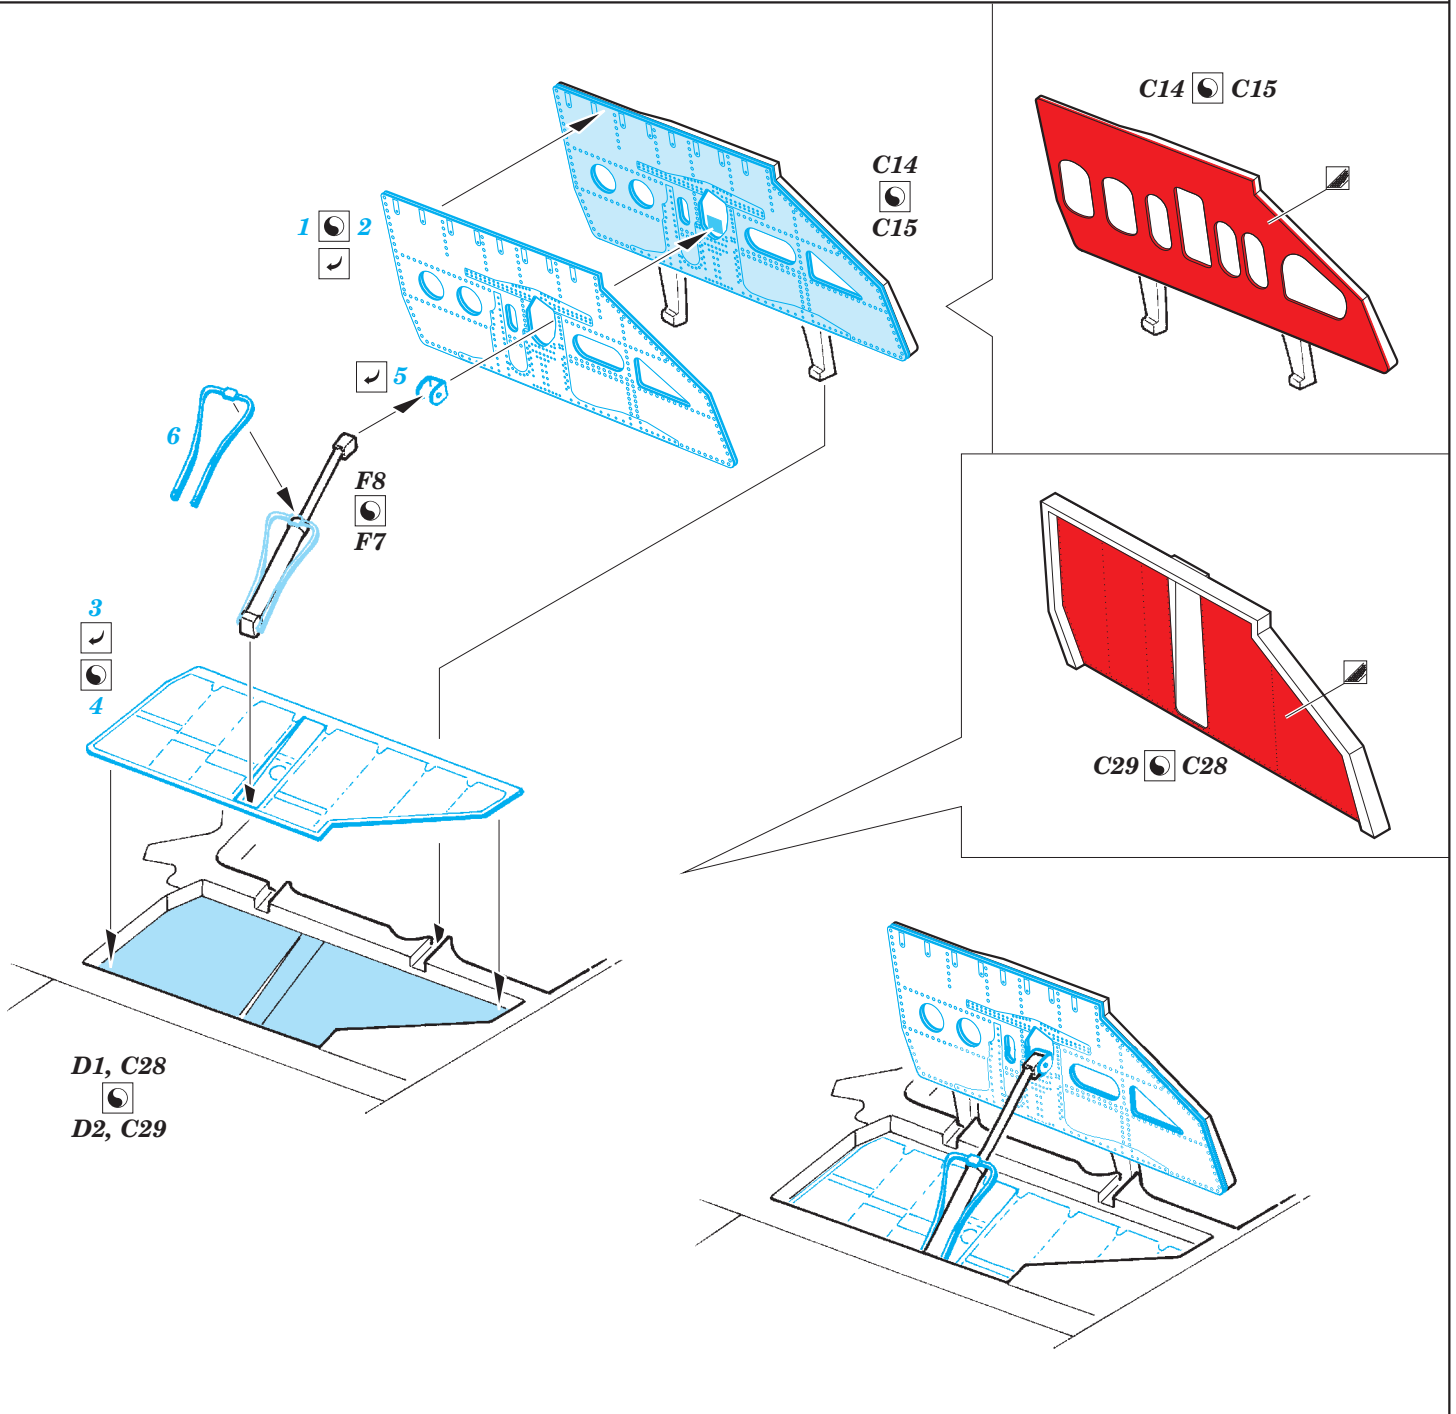

F-4D air brakes

eduard

detail set for 1/48 ACADEMY No. 12300 kit • sada detailů pro stavebnici 1/48 ACADEMY No. 12300

48 855

- ★ APPLY EXPRESS MASK AND PAINT BEFORE GLUING
POUŽIT EXPRESS MASK NABARVIT PŘED SLEPENÍM
- ◐ SYMMETRICAL ASSEMBLY
SYMETRICKÁ MONTÁŽ
- ◑ REMOVE
ODSTRANIT
- ◒ GRIND
OBROUSIT
- ◓ DRILL HOLE
VRTÁT OTVOR
- 1 COLORED ETCHED PARTS
LEPTANÉ BAREVNÉ DÍLY
- 1 ETCHED PARTS
LEPTANÉ NEBAREVNÉ DÍLY
- 1 ORIGINAL KIT PARTS
PŮVODNÍ DÍLY STAVEBNICE
- ◔ BEND
OHNOUT
- ◕ OPTION
VOLBA
- ◖ REPLACE
NAHRADIT

■ ORIGINAL KIT PARTS
PŮVODNÍ DÍLY STAVEBNICE

■ PHOTO-ETCHED PARTS
LEPTANÉ DÍLY

■ PARTS TO BE REMOVED
DÍLY K ODSTRANĚNÍ

■ FILL
TMELIT

Related product: 48 856 F-4D exterior