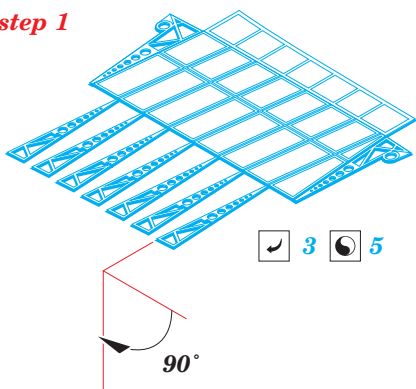

# Do 215B-5 Nightfighter landing flaps

eduard

48 867

detail set for 1/48 ICM No. 48242 kit • sada detailů pro stavebnici 1/48 ICM No. 48242

- APPLY EXPRESS MASK AND PAINT BEFORE GLUING  
POUŽIT EXPRESS MASK NABARVIT PŘED SLEPENÍM
- SYMMETRICAL ASSEMBLY  
SYMETRICKÁ MONTÁŽ
- REMOVE  
ODSTRANIT
- GRIND  
OBROUSIT
- DRILL HOLE  
VRTÁT OTVOR
- BEND  
OHNOUT
- OPTION  
VOLBA
- REPLACE  
NAHRADIT
- 1** COLORED ETCHED PARTS  
LEPTANÉ BAREVNÉ DÍLY
- 1** ETCHED PARTS  
LEPTANÉ NEBAREVNÉ DÍLY
- 1** ORIGINAL KIT PARTS  
PŮVODNÍ DÍLY STAVEBNICE

ORIGINAL KIT PARTS  
PŮVODNÍ DÍLY STAVEBNICE

PHOTO-ETCHED PARTS  
LEPTANÉ DÍLY

PARTS TO BE REMOVED  
DÍLY K ODSTRANĚNÍ

FILL  
TMELIT

step 1

step 2

step 3

step 4

**A**

**step 1**

**step 2**

**step 3**

**step 4**

**step 5**

**C**

**step 1**