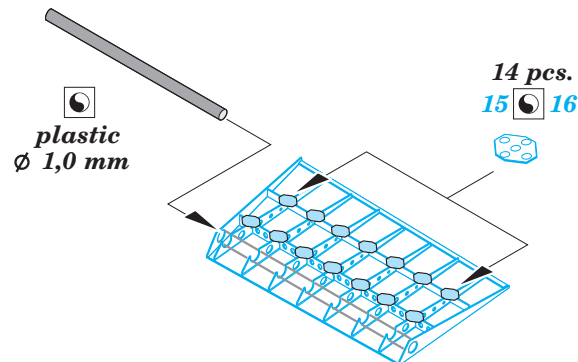

# Do 215B-5 Nightfighter landing flaps

eduard

48 867

detail set for 1/48 ICM No. 48242 kit • sada detailů pro stavebnici 1/48 ICM No. 48242

- APPLY EXPRESS MASK AND PAINT BEFORE GLUING  
POUŽIT EXPRESS MASK NABARVIT PŘED SLEPENÍM
- SYMMETRICAL ASSEMBLY  
SYMETRICKÁ MONTÁŽ
- REMOVE  
ODSTRANIT
- GRIND  
OBROUSIT
- DRILL HOLE  
VRTÁT OTVOR
- BEND  
OHNOUT
- OPTION  
VOLBA
- REPLACE  
NAHRADIT
- 1** COLORED ETCHED PARTS  
LEPTANÉ BAREVNÉ DÍLY
- 1** ETCHED PARTS  
LEPTANÉ NEBAREVNÉ DÍLY
- 1** ORIGINAL KIT PARTS  
PŮVODNÍ DÍLY STAVEBNICE

**A**

**step 1**

**step 2**

**step 3**

**step 4**

**step 5**

**C**

**step 1**

**step 2**

**step 3**

**step 4**

**step 5**

**D**

**Related products: FE 745 + 49 745 Do 215B-5 Nightfighter**

**Related products: 48 868 Do 215B-5 Nightfighter radar antennas**