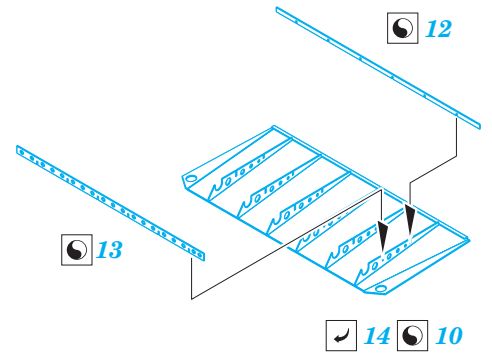

# Do 215B-5 Nightfighter landing flaps

eduard

48 867

detail set for 1/48 ICM No. 48242 kit • sada detailů pro stavebnici 1/48 ICM No. 48242

- APPLY EXPRESS MASK AND PAINT BEFORE GLUING  
POUŽIT EXPRESS MASK NABARVIT PŘED SLEPENÍM
- SYMMETRICAL ASSEMBLY  
SYMETRICKÁ MONTÁŽ
- REMOVE  
ODSTRANIT
- GRIND  
OBROUSIT
- DRILL HOLE  
VRTÁT OTVOR
- BEND  
OHNOUT
- OPTION  
VOLBA
- REPLACE  
NAHRADIT
- 1** COLORED ETCHED PARTS  
LEPTANÉ BAREVNÉ DÍLY
- 1** ETCHED PARTS  
LEPTANÉ NEBAREVNÉ DÍLY
- 1** ORIGINAL KIT PARTS  
PŮVODNÍ DÍLY STAVEBNICE

ORIGINAL KIT PARTS  
PŮVODNÍ DÍLY STAVEBNICE

PHOTO-ETCHED PARTS  
LEPTANÉ DÍLY

PARTS TO BE REMOVED  
DÍLY K ODSTRANĚNÍ

FILL  
TMELIT

step 1

step 2

step 3

step 4

**A**

**step 1**

**step 2**

**step 3**

**step 4**

**step 5**

**C**

**step 1**