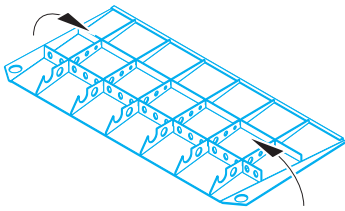

# Do 215B-5 Nightfighter landing flaps

eduard

48 867

detail set for 1/48 ICM No. 48242 kit • sada detailů pro stavebnici 1/48 ICM No. 48242

- APPLY EXPRESS MASK AND PAINT BEFORE GLUING  
POUŽIT EXPRESS MASK NABARVIT PŘED SLEPENÍM
- SYMMETRICAL ASSEMBLY  
SYMETRICKÁ MONTÁŽ
- REMOVE  
ODSTRANIT
- GRIND  
OBROUSIT
- DRILL HOLE  
VRTÁT OTVOR
- BEND  
OHNOUT
- OPTION  
VOLBA
- REPLACE  
NAHRADIT
- 1** COLORED ETCHED PARTS  
LEPTANÉ BAREVNÉ DÍLY
- 1** ETCHED PARTS  
LEPTANÉ NEBAREVNÉ DÍLY
- 1** ORIGINAL KIT PARTS  
PŮVODNÍ DÍLY STAVEBNICE

ORIGINAL KIT PARTS  
PŮVODNÍ DÍLY STAVEBNICE

PHOTO-ETCHED PARTS  
LEPTANÉ DÍLY

PARTS TO BE REMOVED  
DÍLY K ODSTRANĚNÍ

FILL  
TMELIT

step 1

step 2

step 3

step 4

**A**

**step 1**

**step 2**

**step 3**

**step 4**

**step 5**

**C**

**step 1**