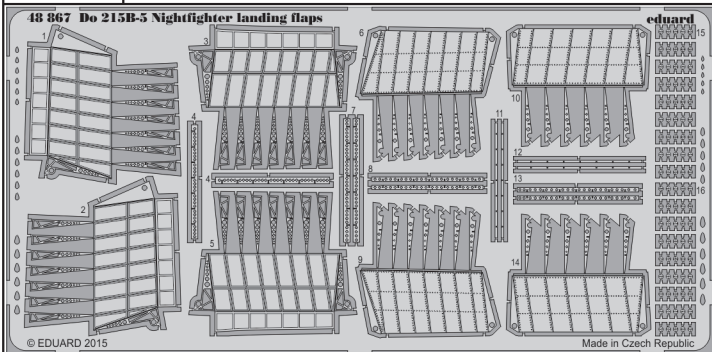

# Do 215B-5 Nightfighter landing flaps

eduard

48 867

detail set for 1/48 ICM No. 48242 kit • sada detailů pro stavebnici 1/48 ICM No. 48242

- APPLY EXPRESS MASK AND PAINT BEFORE GLUING  
POUŽIT EXPRESS MASK NABARVIT PŘED SLEPENÍM
- SYMMETRICAL ASSEMBLY  
SYMETRICKÁ MONTÁŽ
- REMOVE  
ODSTRANIT
- GRIND  
OBROUSIT
- DRILL HOLE  
VRTÁT OTVOR
- BEND  
OHNOUT
- OPTION  
VOLBA
- REPLACE  
NAHRADIT
- 1** COLORED ETCHED PARTS  
LEPTANÉ BAREVNÉ DÍLY
- 1** ETCHED PARTS  
LEPTANÉ NEBAREVNÉ DÍLY
- 1** ORIGINAL KIT PARTS  
PŮVODNÍ DÍLY STAVEBNICE

ORIGINAL KIT PARTS  
PŮVODNÍ DÍLY STAVEBNICE

PHOTO-ETCHED PARTS  
LEPTANÉ DÍLY

PARTS TO BE REMOVED  
DÍLY K ODSTRANĚNÍ

FILL  
TMELIT

step 1

step 2

step 3

step 4

**A**

**step 1**

**step 2**

**step 3**

**step 4**

**step 5**

**C**

**step 1**