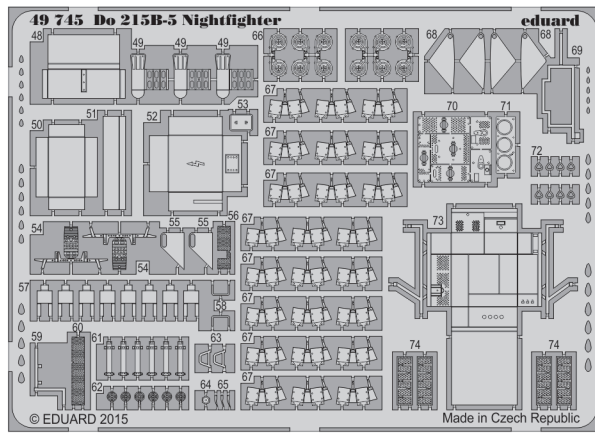

# Do 215B-5 Nightfighter landing flaps

eduard

48 867

detail set for 1/48 ICM No. 48242 kit • sada detailů pro stavebnici 1/48 ICM No. 48242

- APPLY EXPRESS MASK AND PAINT BEFORE GLUING  
POUŽIT EXPRESS MASK NABARVIT PŘED SLEPENÍM
- SYMMETRICAL ASSEMBLY  
SYMETRICKÁ MONTÁŽ
- REMOVE  
ODSTRANIT
- GRIND  
OBROUSIT
- DRILL HOLE  
VRTÁT OTVOR
- BEND  
OHNOUT
- OPTION  
VOLBA
- REPLACE  
NAHRADIT
- 1** COLORED ETCHED PARTS  
LEPTANÉ BAREVNÉ DÍLY
- 1** ETCHED PARTS  
LEPTANÉ NEBAREVNÉ DÍLY
- 1** ORIGINAL KIT PARTS  
PŮVODNÍ DÍLY STAVEBNICE

**A**

**step 1**

**step 2**

**step 3**

**step 4**

**step 5**

**C**

**step 1**

**step 2**

**step 3**

**step 4**

**step 5**

**D**

**Related products: FE 745 + 49 745 Do 215B-5 Nightfighter**

**Related products: 48 868 Do 215B-5 Nightfighter radar antennas**