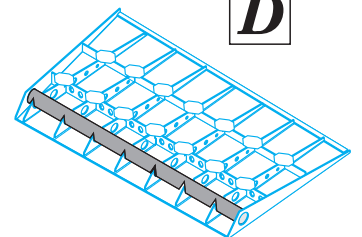

ORIGINAL KIT PARTS  
PŮVODNÍ DÍLY STAVEBNICE

PHOTO-ETCHED PARTS  
LEPTANÉ DÍLY

PARTS TO BE REMOVED  
DÍLY K ODSTRANĚNÍ

FILL  
TMELIT

step 1

step 2

step 3

step 4

**A**

**step 1**

**step 2**

**step 3**

**step 4**

**step 5**

**C**

**step 1**

**step 2**

**step 3**

**step 4**

**step 5**

**D**

**Related products: FE 745 + 49 745 Do 215B-5 Nightfighter**

**Related products: 48 868 Do 215B-5 Nightfighter radar antennas**