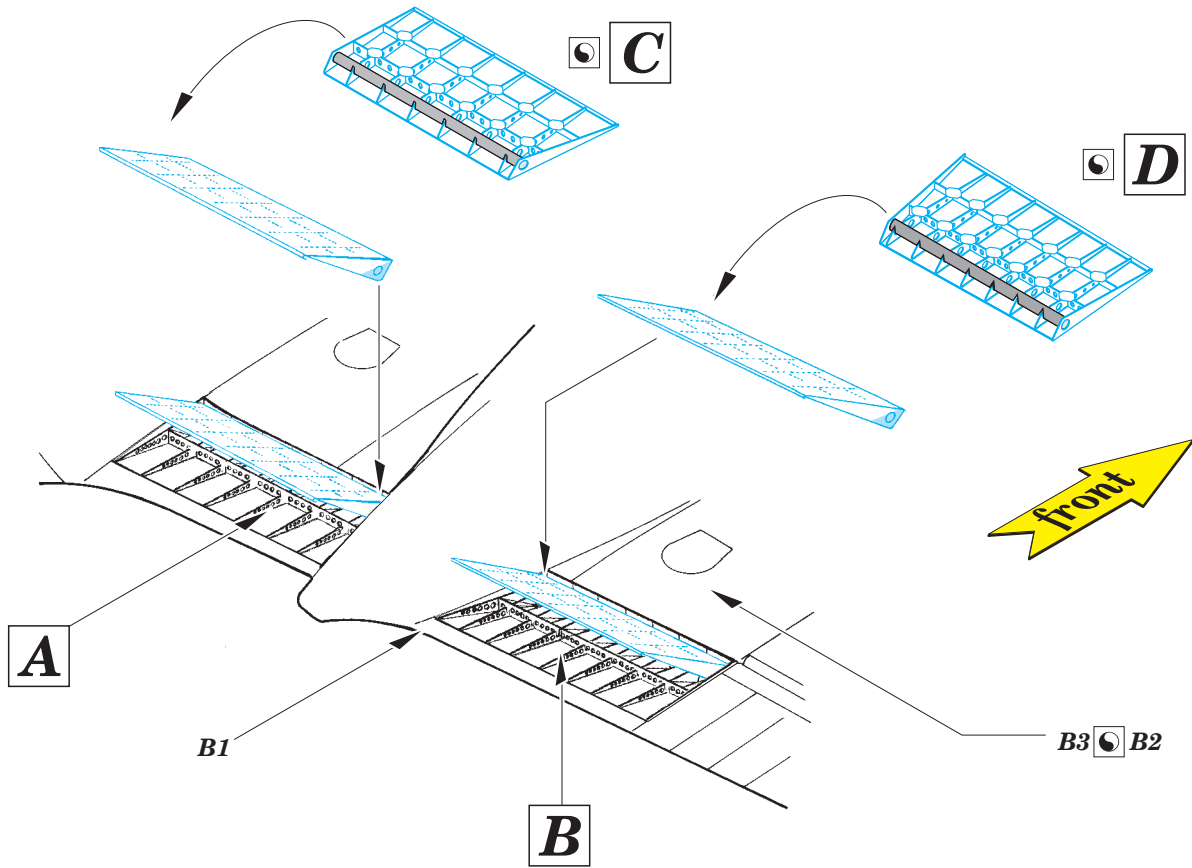

# Do 215B-5 Nightfighter landing flaps

eduard

48 867

detail set for 1/48 ICM No. 48242 kit • sada detailů pro stavebnici 1/48 ICM No. 48242

- APPLY EXPRESS MASK AND PAINT BEFORE GLUING  
POUŽIT EXPRESS MASK NABARVIT PŘED SLEPENÍM
- SYMMETRICAL ASSEMBLY  
SYMETRICKÁ MONTÁŽ
- REMOVE  
ODSTRANIT
- GRIND  
OBROUSIT
- DRILL HOLE  
VRTÁT OTVOR
- BEND  
OHNOUT
- OPTION  
VOLBA
- REPLACE  
NAHRADIT
- 1** COLORED ETCHED PARTS  
LEPTANÉ BAREVNÉ DÍLY
- 1** ETCHED PARTS  
LEPTANÉ NEBAREVNÉ DÍLY
- 1** ORIGINAL KIT PARTS  
PŮVODNÍ DÍLY STAVEBNICE

**A**

**step 1**

**step 2**

**step 3**

**step 4**

**step 5**

**C**

**step 1**

**step 2**

**step 3**

**step 4**

**step 5**

**D**

**Related products: FE 745 + 49 745 Do 215B-5 Nightfighter**

**Related products: 48 868 Do 215B-5 Nightfighter radar antennas**