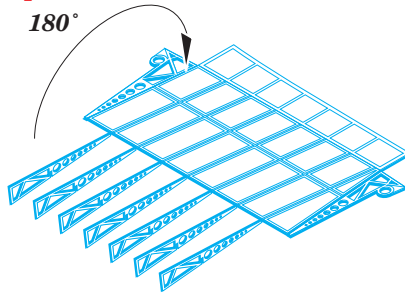

# Do 215B-5 Nightfighter landing flaps

eduard

48 867

detail set for 1/48 ICM No. 48242 kit • sada detailů pro stavebnici 1/48 ICM No. 48242

- APPLY EXPRESS MASK AND PAINT BEFORE GLUING  
POUŽIT EXPRESS MASK NABARVIT PŘED SLEPENÍM
- SYMMETRICAL ASSEMBLY  
SYMETRICKÁ MONTÁŽ
- REMOVE  
ODSTRANIT
- GRIND  
OBROUSIT
- DRILL HOLE  
VRTÁT OTVOR
- BEND  
OHNOUT
- OPTION  
VOLBA
- REPLACE  
NAHRADIT
- 1** COLORED ETCHED PARTS  
LEPTANÉ BAREVNÉ DÍLY
- 1** ETCHED PARTS  
LEPTANÉ NEBAREVNÉ DÍLY
- 1** ORIGINAL KIT PARTS  
PŮVODNÍ DÍLY STAVEBNICE

ORIGINAL KIT PARTS  
PŮVODNÍ DÍLY STAVEBNICE

PHOTO-ETCHED PARTS  
LEPTANÉ DÍLY

PARTS TO BE REMOVED  
DÍLY K ODSTRANĚNÍ

FILL  
TMELIT

step 1

step 2

step 3

step 4

**A**

**step 1**

**step 2**

**step 3**

**step 4**

**step 5**

**C**

**step 1**