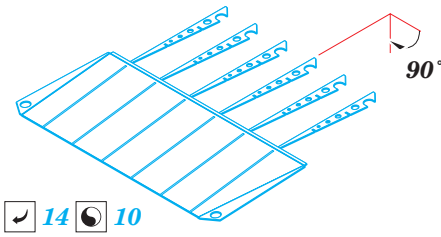

# Do 215B-5 Nightfighter landing flaps

eduard

48 867

detail set for 1/48 ICM No. 48242 kit • sada detailů pro stavebnici 1/48 ICM No. 48242

- APPLY EXPRESS MASK AND PAINT BEFORE GLUING  
POUŽIT EXPRESS MASK NABARVIT PŘED SLEPENÍM
- SYMMETRICAL ASSEMBLY  
SYMETRICKÁ MONTÁŽ
- REMOVE  
ODSTRANIT
- GRIND  
OBROUSIT
- DRILL HOLE  
VRTÁT OTVOR
- BEND  
OHNOUT
- OPTION  
VOLBA
- REPLACE  
NAHRADIT
- 1** COLORED ETCHED PARTS  
LEPTANÉ BAREVNÉ DÍLY
- 1** ETCHED PARTS  
LEPTANÉ NEBAREVNÉ DÍLY
- 1** ORIGINAL KIT PARTS  
PŮVODNÍ DÍLY STAVEBNICE

ORIGINAL KIT PARTS  
PŮVODNÍ DÍLY STAVEBNICE

PHOTO-ETCHED PARTS  
LEPTANÉ DÍLY

PARTS TO BE REMOVED  
DÍLY K ODSTRANĚNÍ

FILL  
TMELIT

step 1

step 2

step 3

step 4

**A**

**step 1**

**step 2**

**step 3**

**step 4**

**step 5**

**C**

**step 1**