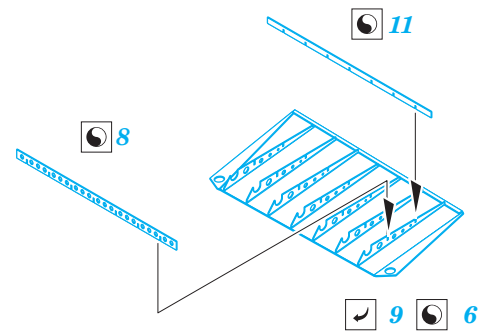

step 1

step 2

step 3

step 4

step 5

C

step 1

step 2

step 3

step 4

step 5

D