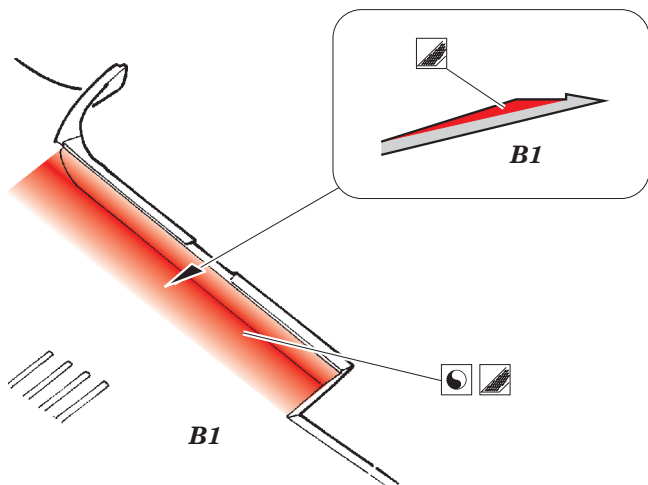

# Do 215B-5 Nightfighter landing flaps

eduard

48 867

detail set for 1/48 ICM No. 48242 kit • sada detailů pro stavebnici 1/48 ICM No. 48242

- APPLY EXPRESS MASK AND PAINT BEFORE GLUING  
POUŽIT EXPRESS MASK NABARVIT PŘED SLEPENÍM
- SYMMETRICAL ASSEMBLY  
SYMETRICKÁ MONTÁŽ
- REMOVE  
ODSTRANIT
- GRIND  
OBROUSIT
- DRILL HOLE  
VRTÁT OTVOR
- BEND  
OHNOUT
- OPTION  
VOLBA
- REPLACE  
NAHRADIT
- 1** COLORED ETCHED PARTS  
LEPTANÉ BAREVNÉ DÍLY
- 1** ETCHED PARTS  
LEPTANÉ NEBAREVNÉ DÍLY
- 1** ORIGINAL KIT PARTS  
PŮVODNÍ DÍLY STAVEBNICE

ORIGINAL KIT PARTS  
PŮVODNÍ DÍLY STAVEBNICE

PHOTO-ETCHED PARTS  
LEPTANÉ DÍLY

PARTS TO BE REMOVED  
DÍLY K ODSTRANĚNÍ

FILL  
TMELIT

step 1

step 2

step 3

step 4

**A**

**step 1**

**step 2**

**step 3**

**step 4**

**step 5**

**C**

**step 1**