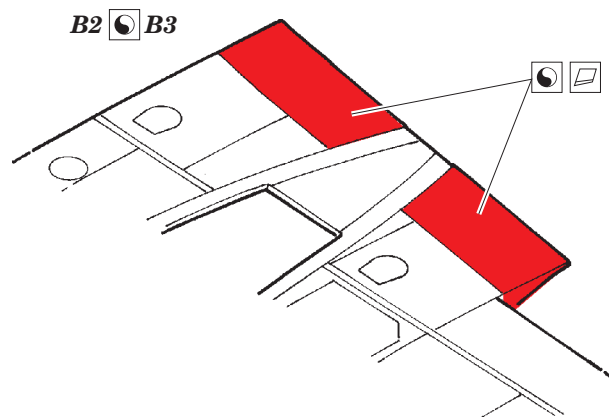

# Do 215B-5 Nightfighter landing flaps

eduard

48 867

detail set for 1/48 ICM No. 48242 kit • sada detailů pro stavebnici 1/48 ICM No. 48242

- APPLY EXPRESS MASK AND PAINT BEFORE GLUING  
POUŽIT EXPRESS MASK NABARVIT PŘED SLEPENÍM
- SYMMETRICAL ASSEMBLY  
SYMETRICKÁ MONTÁŽ
- REMOVE  
ODSTRANIT
- GRIND  
OBROUSIT
- DRILL HOLE  
VRTÁT OTVOR
- BEND  
OHNOUT
- OPTION  
VOLBA
- REPLACE  
NAHRADIT
- 1** COLORED ETCHED PARTS  
LEPTANÉ BAREVNÉ DÍLY
- 1** ETCHED PARTS  
LEPTANÉ NEBAREVNÉ DÍLY
- 1** ORIGINAL KIT PARTS  
PŮVODNÍ DÍLY STAVEBNICE

ORIGINAL KIT PARTS  
PŮVODNÍ DÍLY STAVEBNICE

PHOTO-ETCHED PARTS  
LEPTANÉ DÍLY

PARTS TO BE REMOVED  
DÍLY K ODSTRANĚNÍ

FILL  
TMELIT

step 1

step 2

step 3

step 4

**A**

**step 1**

**step 2**

**step 3**

**step 4**

**step 5**

**C**

**step 1**