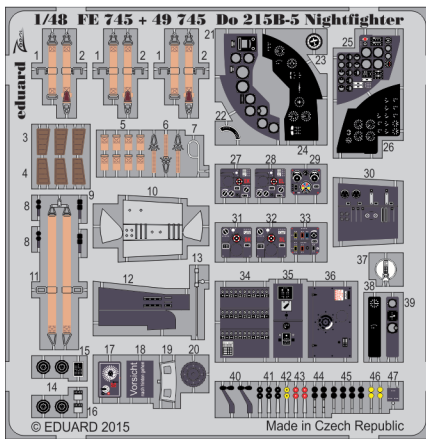

# Do 215B-5 Nightfighter landing flaps

eduard

48 867

detail set for 1/48 ICM No. 48242 kit • sada detailů pro stavebnici 1/48 ICM No. 48242

- APPLY EXPRESS MASK AND PAINT BEFORE GLUING  
POUŽIT EXPRESS MASK NABARVIT PŘED SLEPENÍM
- SYMMETRICAL ASSEMBLY  
SYMETRICKÁ MONTÁŽ
- REMOVE  
ODSTRANIT
- GRIND  
OBROUSIT
- DRILL HOLE  
VRTÁT OTVOR
- BEND  
OHNOUT
- OPTION  
VOLBA
- REPLACE  
NAHRADIT
- 1** COLORED ETCHED PARTS  
LEPTANÉ BAREVNÉ DÍLY
- 1** ETCHED PARTS  
LEPTANÉ NEBAREVNÉ DÍLY
- 1** ORIGINAL KIT PARTS  
PŮVODNÍ DÍLY STAVEBNICE

**A**

**step 1**

**step 2**

**step 3**

**step 4**

**step 5**

**C**

**step 1**

**step 2**

**step 3**

**step 4**

**step 5**

**D**

**Related products: FE 745 + 49 745 Do 215B-5 Nightfighter**

**Related products: 48 868 Do 215B-5 Nightfighter radar antennas**