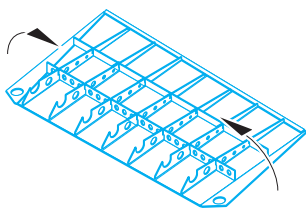

step 1

step 2

step 3

step 4

step 5

C

step 1

step 2

step 3

step 4

step 5

D