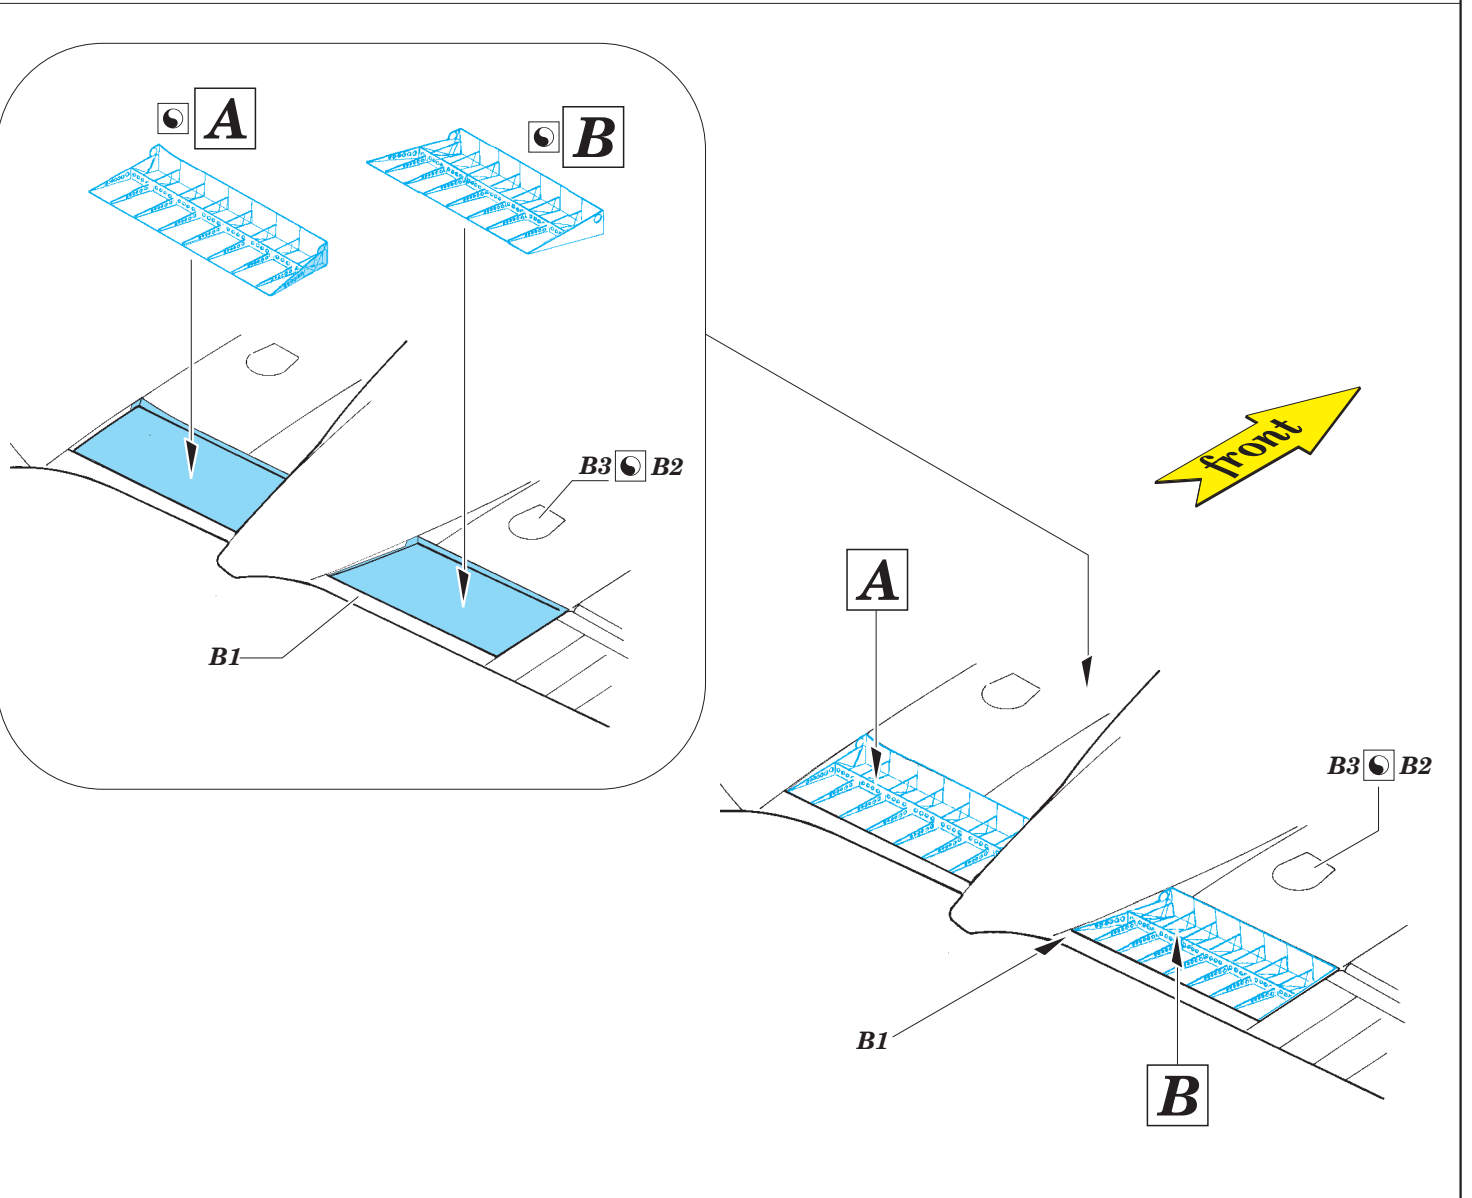

# Do 215B-5 Nightfighter landing flaps

eduard

48 867

detail set for 1/48 ICM No. 48242 kit • sada detailů pro stavebnici 1/48 ICM No. 48242

- APPLY EXPRESS MASK AND PAINT BEFORE GLUING  
POUŽIT EXPRESS MASK NABARVIT PŘED SLEPENÍM
- SYMMETRICAL ASSEMBLY  
SYMETRICKÁ MONTÁŽ
- REMOVE  
ODSTRANIT
- GRIND  
OBROUSIT
- DRILL HOLE  
VRTÁT OTVOR
- BEND  
OHNOUT
- OPTION  
VOLBA
- REPLACE  
NAHRADIT
- 1** COLORED ETCHED PARTS  
LEPTANÉ BAREVNÉ DÍLY
- 1** ETCHED PARTS  
LEPTANÉ NEBAREVNÉ DÍLY
- 1** ORIGINAL KIT PARTS  
PŮVODNÍ DÍLY STAVEBNICE

ORIGINAL KIT PARTS  
PŮVODNÍ DÍLY STAVEBNICE

PHOTO-ETCHED PARTS  
LEPTANÉ DÍLY

PARTS TO BE REMOVED  
DÍLY K ODSTRANĚNÍ

FILL  
TMELIT

step 1

step 2

step 3

step 4

**A**

**step 1**

**step 2**

**step 3**

**step 4**

**step 5**

**C**

**step 1**