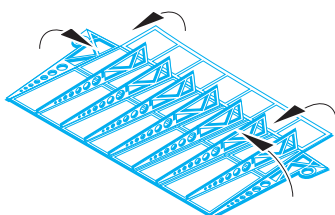

# Do 215B-5 Nightfighter landing flaps

eduard

48 867

detail set for 1/48 ICM No. 48242 kit • sada detailů pro stavebnici 1/48 ICM No. 48242

- APPLY EXPRESS MASK AND PAINT BEFORE GLUING  
POUŽIT EXPRESS MASK NABARVIT PŘED SLEPENÍM
- SYMMETRICAL ASSEMBLY  
SYMETRICKÁ MONTÁŽ
- REMOVE  
ODSTRANIT
- GRIND  
OBROUSIT
- DRILL HOLE  
VRTÁT OTVOR
- BEND  
OHNOUT
- OPTION  
VOLBA
- REPLACE  
NAHRADIT
- 1** COLORED ETCHED PARTS  
LEPTANÉ BAREVNÉ DÍLY
- 1** ETCHED PARTS  
LEPTANÉ NEBAREVNÉ DÍLY
- 1** ORIGINAL KIT PARTS  
PŮVODNÍ DÍLY STAVEBNICE

ORIGINAL KIT PARTS  
PŮVODNÍ DÍLY STAVEBNICE

PHOTO-ETCHED PARTS  
LEPTANÉ DÍLY

PARTS TO BE REMOVED  
DÍLY K ODSTRANĚNÍ

FILL  
TMELIT

step 1

step 2

step 3

step 4

**A**

**step 1**

**step 2**

**step 3**

**step 4**

**step 5**

**C**

**step 1**