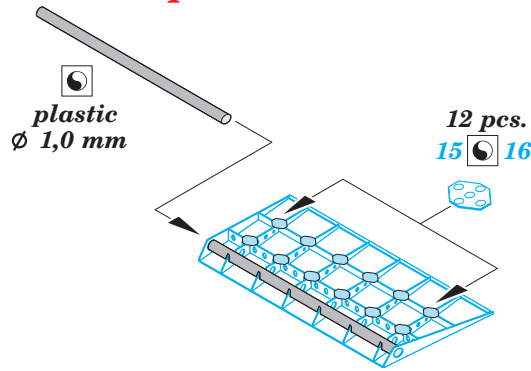

# Do 215B-5 Nightfighter landing flaps

eduard

48 867

detail set for 1/48 ICM No. 48242 kit • sada detailů pro stavebnici 1/48 ICM No. 48242

- APPLY EXPRESS MASK AND PAINT BEFORE GLUING  
POUŽIT EXPRESS MASK NABARVIT PŘED SLEPENÍM
- SYMMETRICAL ASSEMBLY  
SYMETRICKÁ MONTÁŽ
- REMOVE  
ODSTRANIT
- GRIND  
OBROUSIT
- DRILL HOLE  
VRTÁT OTVOR
- BEND  
OHNOUT
- OPTION  
VOLBA
- REPLACE  
NAHRADIT
- 1** COLORED ETCHED PARTS  
LEPTANÉ BAREVNÉ DÍLY
- 1** ETCHED PARTS  
LEPTANÉ NEBAREVNÉ DÍLY
- 1** ORIGINAL KIT PARTS  
PŮVODNÍ DÍLY STAVEBNICE

ORIGINAL KIT PARTS  
PŮVODNÍ DÍLY STAVEBNICE

PHOTO-ETCHED PARTS  
LEPTANÉ DÍLY

PARTS TO BE REMOVED  
DÍLY K ODSTRANĚNÍ

FILL  
TMELIT

step 1

step 2

step 3

step 4

**A**

**step 1**

**step 2**

**step 3**

**step 4**

**step 5**

**C**

**step 1**