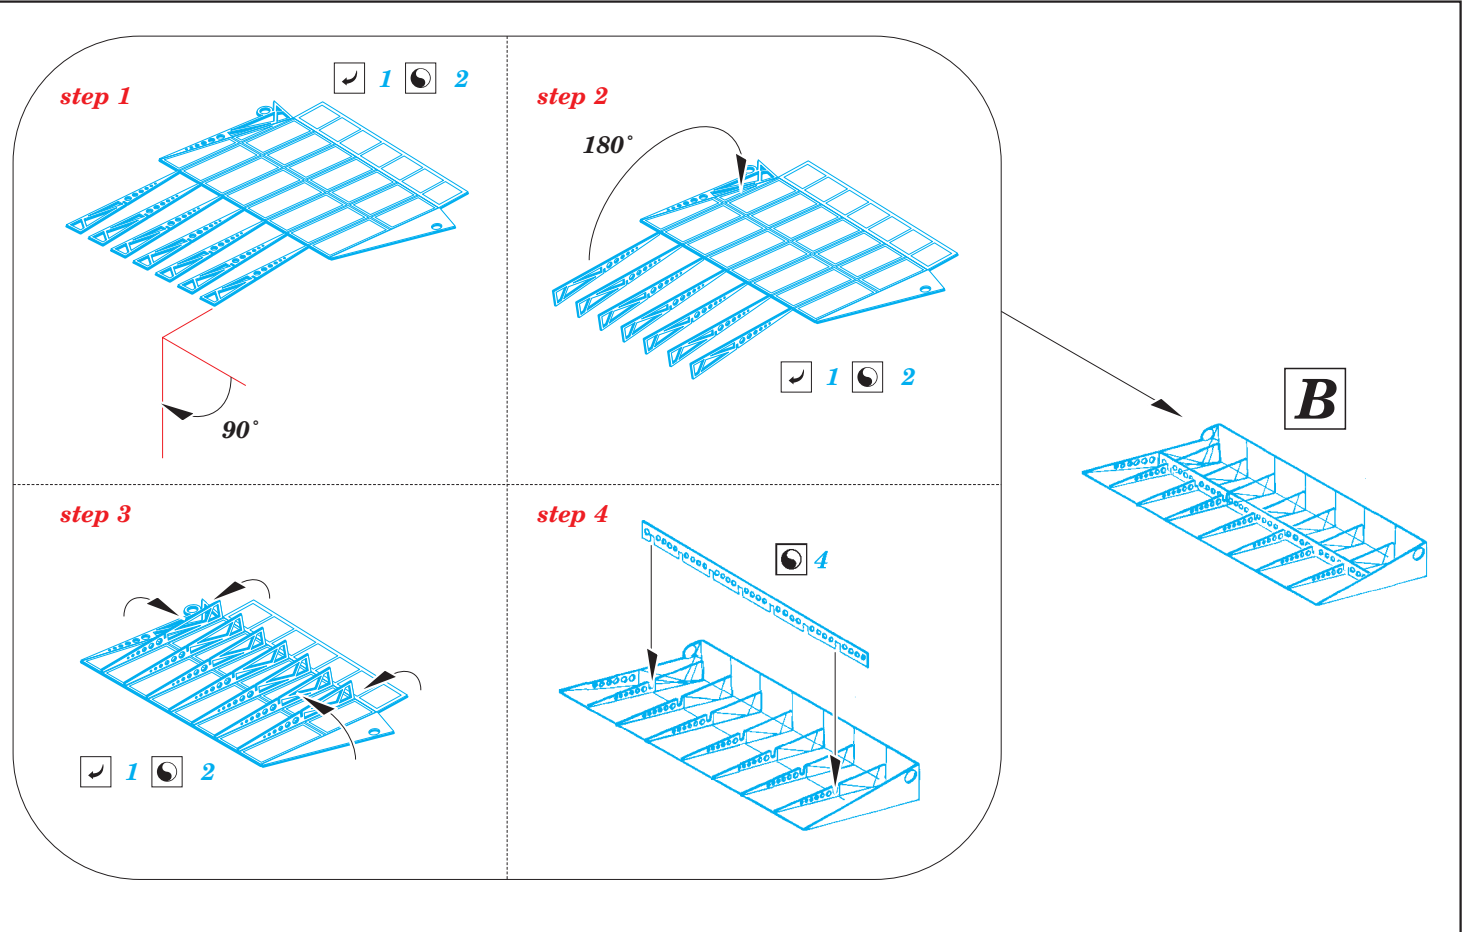

# Do 215B-5 Nightfighter landing flaps

eduard

48 867

detail set for 1/48 ICM No. 48242 kit • sada detailů pro stavebnici 1/48 ICM No. 48242

- APPLY EXPRESS MASK AND PAINT BEFORE GLUING  
POUŽIT EXPRESS MASK NABARVIT PŘED SLEPENÍM
- SYMMETRICAL ASSEMBLY  
SYMETRICKÁ MONTÁŽ
- REMOVE  
ODSTRANIT
- GRIND  
OBROUSIT
- DRILL HOLE  
VRTÁT OTVOR
- BEND  
OHNOUT
- OPTION  
VOLBA
- REPLACE  
NAHRADIT
- 1** COLORED ETCHED PARTS  
LEPTANÉ BAREVNÉ DÍLY
- 1** ETCHED PARTS  
LEPTANÉ NEBAREVNÉ DÍLY
- 1** ORIGINAL KIT PARTS  
PŮVODNÍ DÍLY STAVEBNICE

ORIGINAL KIT PARTS  
PŮVODNÍ DÍLY STAVEBNICE

PHOTO-ETCHED PARTS  
LEPTANÉ DÍLY

PARTS TO BE REMOVED  
DÍLY K ODSTRANĚNÍ

FILL  
TMELIT

step 1

step 2

step 3

step 4

**A**

**step 1**

**step 2**

**step 3**

**step 4**

**step 5**

**C**

**step 1**