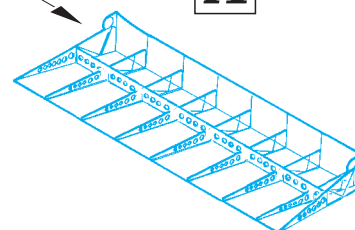

# Do 215B-5 Nightfighter landing flaps

eduard

48 867

detail set for 1/48 ICM No. 48242 kit • sada detailů pro stavebnici 1/48 ICM No. 48242

- APPLY EXPRESS MASK AND PAINT BEFORE GLUING  
POUŽIT EXPRESS MASK NABARVIT PŘED SLEPENÍM
- SYMMETRICAL ASSEMBLY  
SYMETRICKÁ MONTÁŽ
- REMOVE  
ODSTRANIT
- GRIND  
OBROUSIT
- DRILL HOLE  
VRTÁT OTVOR
- BEND  
OHNOUT
- OPTION  
VOLBA
- REPLACE  
NAHRADIT
- 1** COLORED ETCHED PARTS  
LEPTANÉ BAREVNÉ DÍLY
- 1** ETCHED PARTS  
LEPTANÉ NEBAREVNÉ DÍLY
- 1** ORIGINAL KIT PARTS  
PŮVODNÍ DÍLY STAVEBNICE

ORIGINAL KIT PARTS  
PŮVODNÍ DÍLY STAVEBNICE

PHOTO-ETCHED PARTS  
LEPTANÉ DÍLY

PARTS TO BE REMOVED  
DÍLY K ODSTRANĚNÍ

FILL  
TMELIT

step 1

step 2

step 3

step 4

**A**

**step 1**

**step 2**

**step 3**

**step 4**

**step 5**

**C**

**step 1**