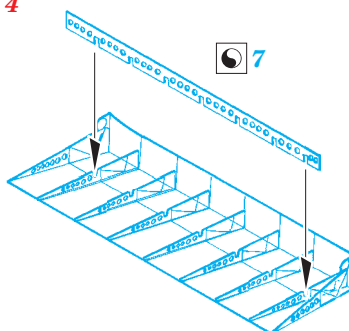

# Do 215B-5 Nightfighter landing flaps

eduard

48 867

detail set for 1/48 ICM No. 48242 kit • sada detailů pro stavebnici 1/48 ICM No. 48242

- APPLY EXPRESS MASK AND PAINT BEFORE GLUING  
POUŽIT EXPRESS MASK NABARVIT PŘED SLEPENÍM
- SYMMETRICAL ASSEMBLY  
SYMETRICKÁ MONTÁŽ
- REMOVE  
ODSTRANIT
- GRIND  
OBROUSIT
- DRILL HOLE  
VRTÁT OTVOR
- BEND  
OHNOUT
- OPTION  
VOLBA
- REPLACE  
NAHRADIT
- 1** COLORED ETCHED PARTS  
LEPTANÉ BAREVNÉ DÍLY
- 1** ETCHED PARTS  
LEPTANÉ NEBAREVNÉ DÍLY
- 1** ORIGINAL KIT PARTS  
PŮVODNÍ DÍLY STAVEBNICE

ORIGINAL KIT PARTS  
PŮVODNÍ DÍLY STAVEBNICE

PHOTO-ETCHED PARTS  
LEPTANÉ DÍLY

PARTS TO BE REMOVED  
DÍLY K ODSTRANĚNÍ

FILL  
TMELIT

step 1

step 2

step 3

step 4

**A**

**step 1**

**step 2**

**step 3**

**step 4**

**step 5**

**C**

**step 1**