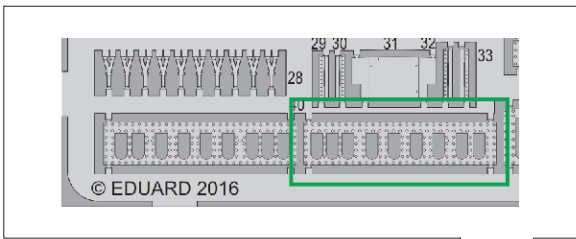

ORIGINAL KIT PARTS
PŮVODNÍ DÍLY STAVEBNICE

PHOTO-ETCHED PARTS
LEPTANÉ DÍLY

PARTS TO BE REMOVED
DÍLY K ODSTRANĚNÍ

FILL
TMELIT

C19 C20
 =

Related products: 48 883 Meteor F.8 engines

Related products: 48 884 Meteor F.8 landing flaps