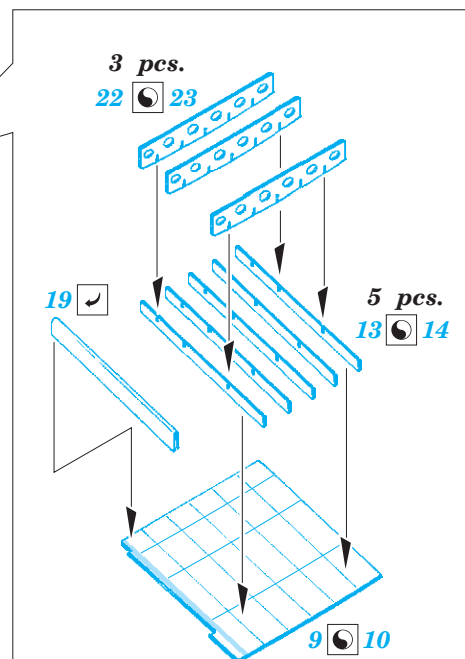

Meteor F.8 undercarriage

eduard

detail set for 1/48 AIRFIX No. A09182 kit • sada detailů pro stavebnici 1/48 AIRFIX No. A09182

48 882

- APPLY EXPRESS MASK AND PAINT BEFORE GLUING
POUŽIT EXPRESS MASK NABARVIT PŘED SLEPENÍM
- SYMMETRICAL ASSEMBLY
SYMETRICKÁ MONTÁŽ
- REMOVE
ODSTRANIT
- GRIND
OBROUSIT
- DRILL HOLE
VRTAT OTVOR
- COLORED ETCHED PARTS
LEPTANÉ BAREVNÉ DÍLY
- ETCHED PARTS
LEPTANÉ NEBAREVNÉ DÍLY
- ORIGINAL KIT PARTS
PŮVODNÍ DÍLY STAVEBNICE
- BEND
OHNOUT
- OPTION
VOLBA
- REPLACE
NAHRADIT

ORIGINAL KIT PARTS
PŮVODNÍ DÍLY STAVEBNICE

PHOTO-ETCHED PARTS
LEPTANÉ DÍLY

PARTS TO BE REMOVED
DÍLY K ODSTRANĚNÍ

FILL
TMELIT

C19 C20
 =

Related products: 48 883 Meteor F.8 engines

Related products: 48 884 Meteor F.8 landing flaps