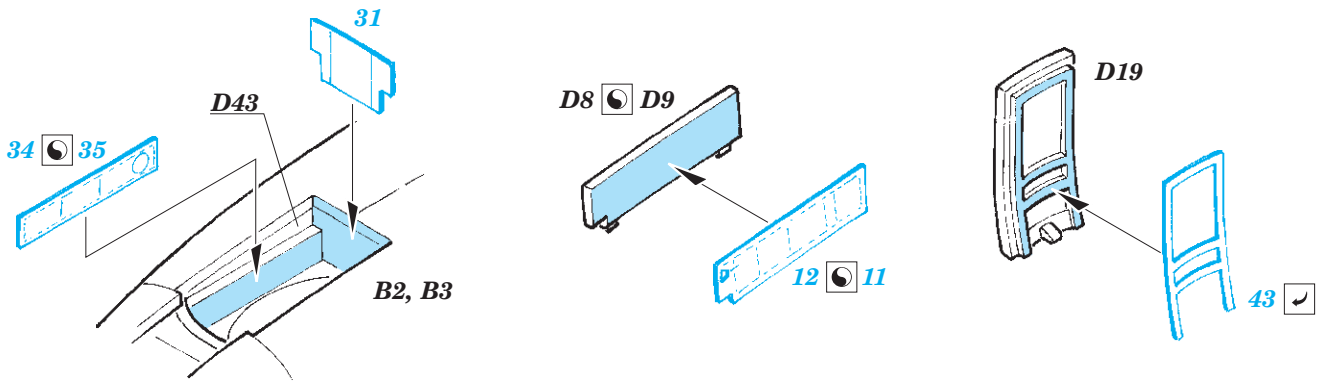

ORIGINAL KIT PARTS
PŮVODNÍ DÍLY STAVEBNICE

PHOTO-ETCHED PARTS
LEPTANÉ DÍLY

PARTS TO BE REMOVED
DÍLY K ODSTRANĚNÍ

FILL
TMELIT

C19 C20
 =

Related products: 48 883 Meteor F.8 engines

Related products: 48 884 Meteor F.8 landing flaps