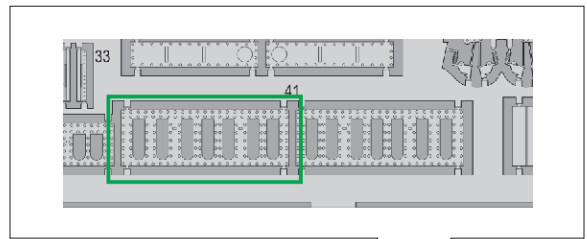

ORIGINAL KIT PARTS
PŮVODNÍ DÍLY STAVEBNICE

PHOTO-ETCHED PARTS
LEPTANÉ DÍLY

PARTS TO BE REMOVED
DÍLY K ODSTRANĚNÍ

FILL
TMELIT

C19 C20
 =

Related products: 48 883 Meteor F.8 engines

Related products: 48 884 Meteor F.8 landing flaps