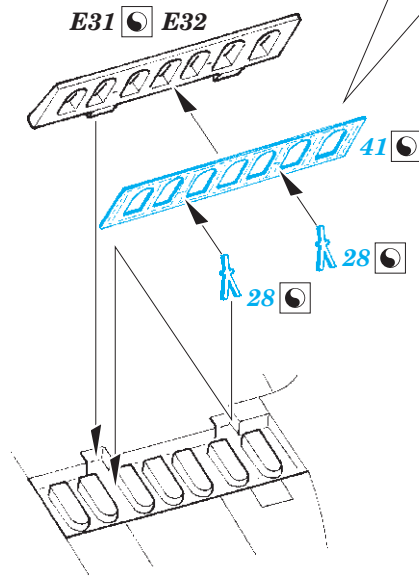

Meteor F.8 undercarriage

eduard

detail set for 1/48 AIRFIX No. A09182 kit • sada detailů pro stavebnici 1/48 AIRFIX No. A09182

48 882

- APPLY EXPRESS MASK AND PAINT BEFORE GLUING
POUŽIT EXPRESS MASK NABARVIT PŘED SLEPENÍM
- SYMMETRICAL ASSEMBLY
SYMETRICKÁ MONTÁŽ
- REMOVE
ODSTRANIT
- GRIND
OBROUSIT
- DRILL HOLE
VRTAT OTVOR
- COLORED ETCHED PARTS
LEPTANÉ BAREVNÉ DÍLY
- ETCHED PARTS
LEPTANÉ NEBAREVNÉ DÍLY
- ORIGINAL KIT PARTS
PŮVODNÍ DÍLY STAVEBNICE
- BEND
OHNOUT
- OPTION
VOLBA
- REPLACE
NAHRADIT

ORIGINAL KIT PARTS
PŮVODNÍ DÍLY STAVEBNICE

PHOTO-ETCHED PARTS
LEPTANÉ DÍLY

PARTS TO BE REMOVED
DÍLY K ODSTRANĚNÍ

FILL
TMELIT

C19 C20
 =

Related products: 48 883 Meteor F.8 engines

Related products: 48 884 Meteor F.8 landing flaps