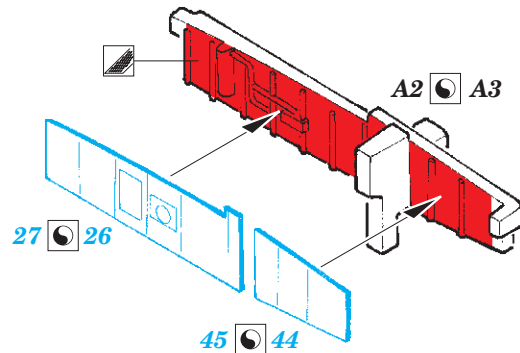

Meteor F.8 undercarriage

eduard

detail set for 1/48 AIRFIX No. A09182 kit • sada detailů pro stavebnici 1/48 AIRFIX No. A09182

48 882

- APPLY EXPRESS MASK AND PAINT BEFORE GLUING
POUŽIT EXPRESS MASK NABARVIT PŘED SLEPENÍM
- SYMMETRICAL ASSEMBLY
SYMETRICKÁ MONTÁŽ
- REMOVE
ODSTRANIT
- GRIND
OBROUSIT
- DRILL HOLE
VRTAT OTVOR
- COLORED ETCHED PARTS
LEPTANÉ BAREVNÉ DÍLY
- ETCHED PARTS
LEPTANÉ NEBAREVNÉ DÍLY
- ORIGINAL KIT PARTS
PŮVODNÍ DÍLY STAVEBNICE
- BEND
OHNOUT
- OPTION
VOLBA
- REPLACE
NAHRADIT

ORIGINAL KIT PARTS
PŮVODNÍ DÍLY STAVEBNICE

PHOTO-ETCHED PARTS
LEPTANÉ DÍLY

PARTS TO BE REMOVED
DÍLY K ODSTRANĚNÍ

FILL
TMELIT

C19 C20
 =

Related products: 48 883 Meteor F.8 engines

Related products: 48 884 Meteor F.8 landing flaps