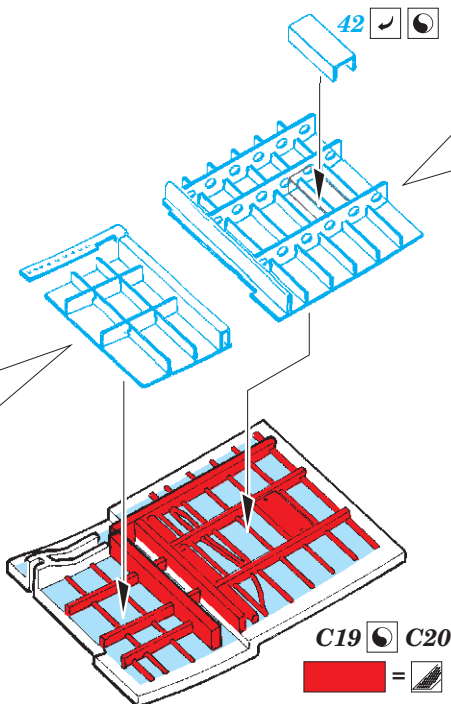

Meteor F.8 undercarriage

eduard

detail set for 1/48 AIRFIX No. A09182 kit • sada detailů pro stavebnici 1/48 AIRFIX No. A09182

48 882

- APPLY EXPRESS MASK AND PAINT BEFORE GLUING
POUŽIT EXPRESS MASK NABARVIT PŘED SLEPENÍM
- SYMMETRICAL ASSEMBLY
SYMETRICKÁ MONTÁŽ
- REMOVE
ODSTRANIT
- GRIND
OBROUSIT
- DRILL HOLE
VRTAT OTVOR
- COLORED ETCHED PARTS
LEPTANÉ BAREVNÉ DÍLY
- ETCHED PARTS
LEPTANÉ NEBAREVNÉ DÍLY
- ORIGINAL KIT PARTS
PŮVODNÍ DÍLY STAVEBNICE
- BEND
OHNOUT
- OPTION
VOLBA
- REPLACE
NAHRADIT

ORIGINAL KIT PARTS
PŮVODNÍ DÍLY STAVEBNICE

PHOTO-ETCHED PARTS
LEPTANÉ DÍLY

PARTS TO BE REMOVED
DÍLY K ODSTRANĚNÍ

FILL
TMELIT

C19 C20
 =

Related products: 48 883 Meteor F.8 engines

Related products: 48 884 Meteor F.8 landing flaps