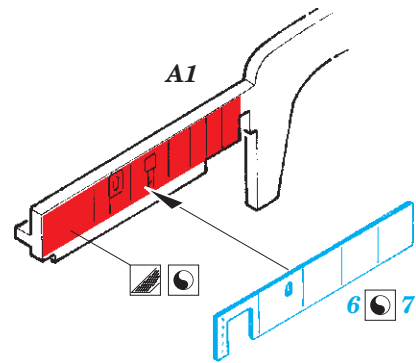

Meteor F.8 undercarriage

eduard

detail set for 1/48 AIRFIX No. A09182 kit • sada detailů pro stavebnici 1/48 AIRFIX No. A09182

48 882

- APPLY EXPRESS MASK AND PAINT BEFORE GLUING
POUŽIT EXPRESS MASK NABARVIT PŘED SLEPENÍM
- SYMMETRICAL ASSEMBLY
SYMETRICKÁ MONTÁŽ
- REMOVE
ODSTRANIT
- GRIND
OBROUSIT
- DRILL HOLE
VRTAT OTVOR
- COLORED ETCHED PARTS
LEPTANÉ BAREVNÉ DÍLY
- ETCHED PARTS
LEPTANÉ NEBAREVNÉ DÍLY
- ORIGINAL KIT PARTS
PŮVODNÍ DÍLY STAVEBNICE
- BEND
OHNOUT
- OPTION
VOLBA
- REPLACE
NAHRADIT

ORIGINAL KIT PARTS
PŮVODNÍ DÍLY STAVEBNICE

PHOTO-ETCHED PARTS
LEPTANÉ DÍLY

PARTS TO BE REMOVED
DÍLY K ODSTRANĚNÍ

FILL
TMELIT

C19 C20
 =

Related products: 48 883 Meteor F.8 engines

Related products: 48 884 Meteor F.8 landing flaps