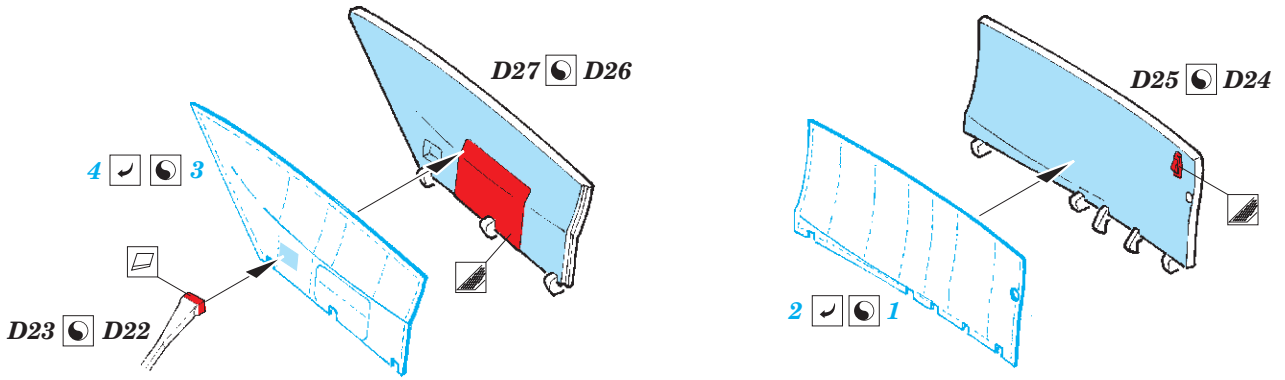

Meteor F.8 undercarriage

eduard

detail set for 1/48 AIRFIX No. A09182 kit • sada detailů pro stavebnici 1/48 AIRFIX No. A09182

48 882

- APPLY EXPRESS MASK AND PAINT BEFORE GLUING
POUŽIT EXPRESS MASK NABARVIT PŘED SLEPENÍM
- SYMMETRICAL ASSEMBLY
SYMETRICKÁ MONTÁŽ
- REMOVE
ODSTRANIT
- GRIND
OBROUSIT
- DRILL HOLE
VRTAT OTVOR
- COLORED ETCHED PARTS
LEPTANÉ BAREVNÉ DÍLY
- ETCHED PARTS
LEPTANÉ NEBAREVNÉ DÍLY
- ORIGINAL KIT PARTS
PŮVODNÍ DÍLY STAVEBNICE
- BEND
OHNOUT
- OPTION
VOLBA
- REPLACE
NAHRADIT

ORIGINAL KIT PARTS
PŮVODNÍ DÍLY STAVEBNICE

PHOTO-ETCHED PARTS
LEPTANÉ DÍLY

PARTS TO BE REMOVED
DÍLY K ODSTRANĚNÍ

FILL
TMELIT

C19 C20
 =

Related products: 48 883 Meteor F.8 engines

Related products: 48 884 Meteor F.8 landing flaps