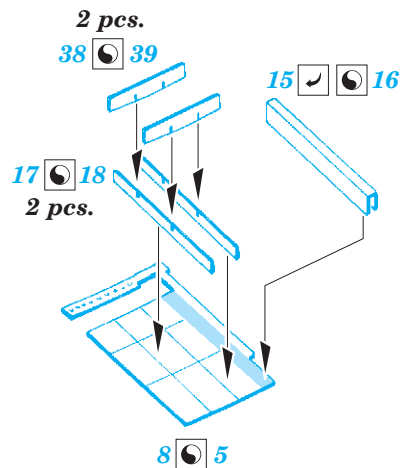

Meteor F.8 undercarriage

eduard

detail set for 1/48 AIRFIX No. A09182 kit • sada detailů pro stavebnici 1/48 AIRFIX No. A09182

48 882

- APPLY EXPRESS MASK AND PAINT BEFORE GLUING
POUŽIT EXPRESS MASK NABARVIT PŘED SLEPENÍM
- SYMMETRICAL ASSEMBLY
SYMETRICKÁ MONTÁŽ
- REMOVE
ODSTRANIT
- GRIND
OBROUSIT
- DRILL HOLE
VRTAT OTVOR
- COLORED ETCHED PARTS
LEPTANÉ BAREVNÉ DÍLY
- ETCHED PARTS
LEPTANÉ NEBAREVNÉ DÍLY
- ORIGINAL KIT PARTS
PŮVODNÍ DÍLY STAVEBNICE
- BEND
OHNOUT
- OPTION
VOLBA
- REPLACE
NAHRADIT

ORIGINAL KIT PARTS
PŮVODNÍ DÍLY STAVEBNICE

PHOTO-ETCHED PARTS
LEPTANÉ DÍLY

PARTS TO BE REMOVED
DÍLY K ODSTRANĚNÍ

FILL
TMELIT

C19 C20
 =

Related products: 48 883 Meteor F.8 engines

Related products: 48 884 Meteor F.8 landing flaps