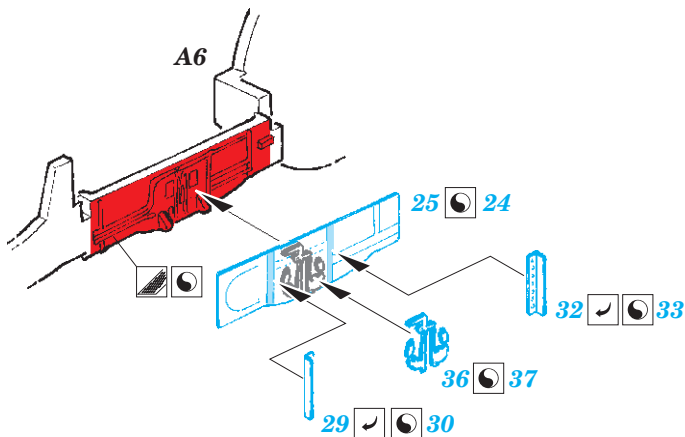

Meteor F.8 undercarriage

eduard

detail set for 1/48 AIRFIX No. A09182 kit • sada detailů pro stavebnici 1/48 AIRFIX No. A09182

48 882

- APPLY EXPRESS MASK AND PAINT BEFORE GLUING
POUŽIT EXPRESS MASK NABARVIT PŘED SLEPENÍM
- SYMMETRICAL ASSEMBLY
SYMETRICKÁ MONTÁŽ
- REMOVE
ODSTRANIT
- GRIND
OBROUSIT
- DRILL HOLE
VRTAT OTVOR
- COLORED ETCHED PARTS
LEPTANÉ BAREVNÉ DÍLY
- ETCHED PARTS
LEPTANÉ NEBAREVNÉ DÍLY
- ORIGINAL KIT PARTS
PŮVODNÍ DÍLY STAVEBNICE
- BEND
OHNOUT
- OPTION
VOLBA
- REPLACE
NAHRADIT

ORIGINAL KIT PARTS
PŮVODNÍ DÍLY STAVEBNICE

PHOTO-ETCHED PARTS
LEPTANÉ DÍLY

PARTS TO BE REMOVED
DÍLY K ODSTRANĚNÍ

FILL
TMELIT

C19 C20
 =

Related products: 48 883 Meteor F.8 engines

Related products: 48 884 Meteor F.8 landing flaps