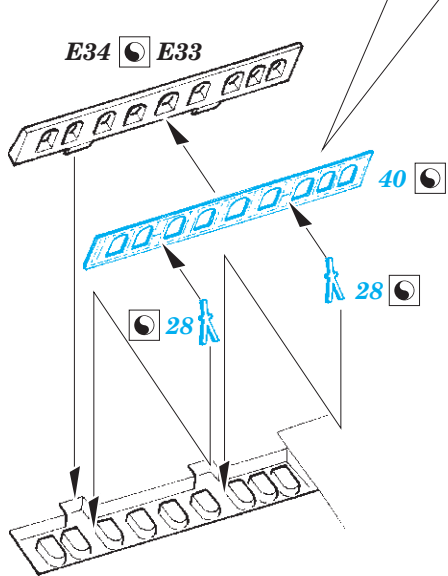

Meteor F.8 undercarriage

eduard

detail set for 1/48 AIRFIX No. A09182 kit • sada detailů pro stavebnici 1/48 AIRFIX No. A09182

48 882

- APPLY EXPRESS MASK AND PAINT BEFORE GLUING
POUŽIT EXPRESS MASK NABARVIT PŘED SLEPENÍM
- SYMMETRICAL ASSEMBLY
SYMETRICKÁ MONTÁŽ
- REMOVE
ODSTRANIT
- GRIND
OBROUSIT
- DRILL HOLE
VRTAT OTVOR
- COLORED ETCHED PARTS
LEPTANÉ BAREVNÉ DÍLY
- ETCHED PARTS
LEPTANÉ NEBAREVNÉ DÍLY
- ORIGINAL KIT PARTS
PŮVODNÍ DÍLY STAVEBNICE
- BEND
OHNOUT
- OPTION
VOLBA
- REPLACE
NAHRADIT

ORIGINAL KIT PARTS
PŮVODNÍ DÍLY STAVEBNICE

PHOTO-ETCHED PARTS
LEPTANÉ DÍLY

PARTS TO BE REMOVED
DÍLY K ODSTRANĚNÍ

FILL
TMELIT

C19 C20
 =

Related products: 48 883 Meteor F.8 engines

Related products: 48 884 Meteor F.8 landing flaps