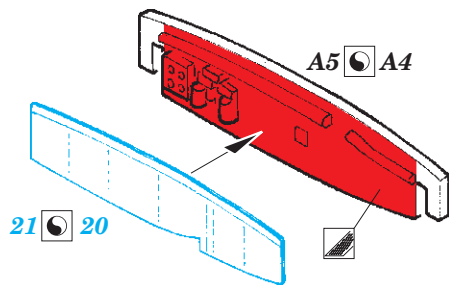

Meteor F.8 undercarriage

eduard

detail set for 1/48 AIRFIX No. A09182 kit • sada detailů pro stavebnici 1/48 AIRFIX No. A09182

48 882

- APPLY EXPRESS MASK AND PAINT BEFORE GLUING
POUŽIT EXPRESS MASK NABARVIT PŘED SLEPENÍM
- SYMMETRICAL ASSEMBLY
SYMETRICKÁ MONTÁŽ
- REMOVE
ODSTRANIT
- GRIND
OBROUSIT
- DRILL HOLE
VRTAT OTVOR
- COLORED ETCHED PARTS
LEPTANÉ BAREVNÉ DÍLY
- ETCHED PARTS
LEPTANÉ NEBAREVNÉ DÍLY
- ORIGINAL KIT PARTS
PŮVODNÍ DÍLY STAVEBNICE
- BEND
OHNOUT
- OPTION
VOLBA
- REPLACE
NAHRADIT

ORIGINAL KIT PARTS
PŮVODNÍ DÍLY STAVEBNICE

PHOTO-ETCHED PARTS
LEPTANÉ DÍLY

PARTS TO BE REMOVED
DÍLY K ODSTRANĚNÍ

FILL
TMELIT

C19 C20
 =

Related products: 48 883 Meteor F.8 engines

Related products: 48 884 Meteor F.8 landing flaps