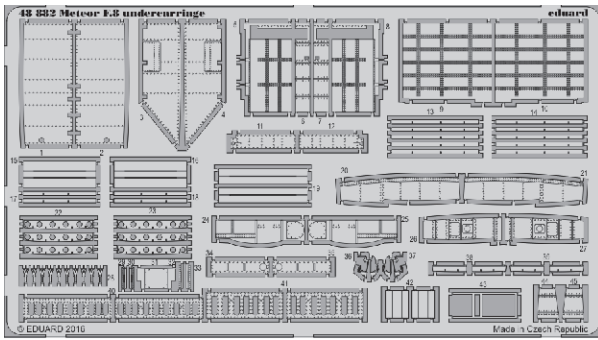

Meteor F.8 undercarriage

eduard

detail set for 1/48 AIRFIX No. A09182 kit • sada detailů pro stavebnici 1/48 AIRFIX No. A09182

48 882

- APPLY EXPRESS MASK AND PAINT BEFORE GLUING
POUŽIT EXPRESS MASK NABARVIT PŘED SLEPENÍM
- SYMMETRICAL ASSEMBLY
SYMETRICKÁ MONTÁŽ
- REMOVE
ODSTRANIT
- GRIND
OBROUSIT
- DRILL HOLE
VRTAT OTVOR
- COLORED ETCHED PARTS
LEPTANÉ BAREVNÉ DÍLY
- ETCHED PARTS
LEPTANÉ NEBAREVNÉ DÍLY
- ORIGINAL KIT PARTS
PŮVODNÍ DÍLY STAVEBNICE
- BEND
OHNOUT
- OPTION
VOLBA
- REPLACE
NAHRADIT

ORIGINAL KIT PARTS
PŮVODNÍ DÍLY STAVEBNICE

PHOTO-ETCHED PARTS
LEPTANÉ DÍLY

PARTS TO BE REMOVED
DÍLY K ODSTRANĚNÍ

FILL
TMELIT

C19 C20
 =

Related products: 48 883 Meteor F.8 engines

Related products: 48 884 Meteor F.8 landing flaps