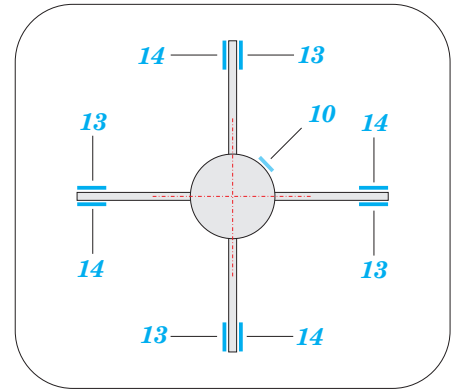

MiG-27 armament

eduard

detail set for 1/48 TRUMPETER No. 05802 kit • sada detailů pro stavebnici 1/48 TRUMPETER No. 05802

48 905

- APPLY EXPRESS MASK AND PAINT BEFORE GLUING
POUŽIT EXPRESS MASK NABARVIT PŘED SLEPENÍM
- SYMMETRICAL ASSEMBLY
SYMETRICKÁ MONTÁŽ
- REMOVE
ODSTRANIT
- GRIND
OBROUSIT
- DRILL HOLE
VRTÁT OTVOR
- COLORED ETCHED PARTS
LEPTANÉ BAREVNÉ DÍLY
- ETCHED PARTS
LEPTANÉ NEBAREVNÉ DÍLY
- ORIGINAL KIT PARTS
PŮVODNÍ DÍLY STAVEBNICE
- BEND
OHNOUT
- OPTION
VOLBA
- REPLACE
NAHRADIT

ORIGINAL KIT PARTS
PŮVODNÍ DÍLY STAVEBNICE

PHOTO-ETCHED PARTS
LEPTANÉ DÍLY

PARTS TO BE REMOVED
DÍLY K ODSTRANĚNÍ

FILL
TMELIT

4 pcs. "R-60"

12 sets

8 sets

“KAB-500KP” 2 sets