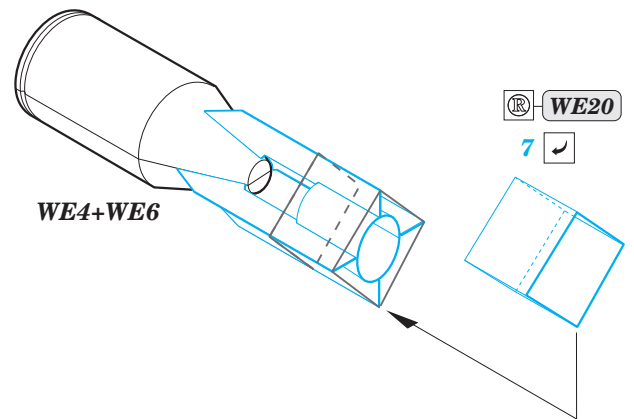

12 sets

8 sets

“KAB-500KP” 2 sets

“KAB-500L” 2 sets

“FAB-100”

1.)

2.)

3.)

4.)