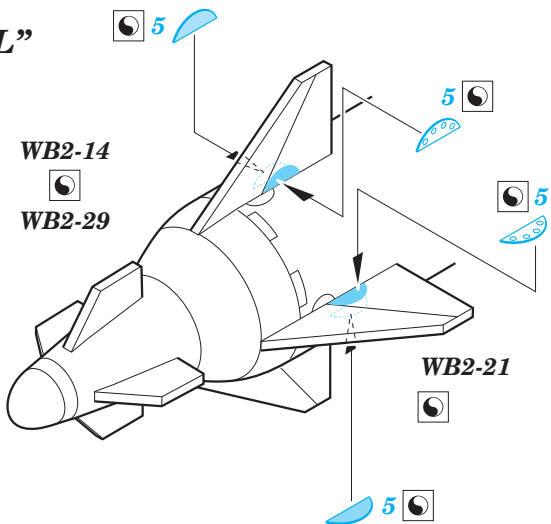

MiG-27 armament

eduard

detail set for 1/48 TRUMPETER No. 05802 kit • sada detailů pro stavebnici 1/48 TRUMPETER No. 05802

48 905

- APPLY EXPRESS MASK AND PAINT BEFORE GLUING
POUŽIT EXPRESS MASK NABARVIT PŘED SLEPENÍM
- SYMMETRICAL ASSEMBLY
SYMETRICKÁ MONTÁŽ
- REMOVE
ODSTRANIT
- GRIND
OBROUSIT
- DRILL HOLE
VRTÁT OTVOR
- COLORED ETCHED PARTS
LEPTANÉ BAREVNÉ DÍLY
- ETCHED PARTS
LEPTANÉ NEBAREVNÉ DÍLY
- ORIGINAL KIT PARTS
PŮVODNÍ DÍLY STAVEBNICE
- BEND
OHNOUT
- OPTION
VOLBA
- REPLACE
NAHRADIT

2 sets

"Kh-29T"

2 sets

"Kh-25MP"

2 sets

"KMGU-2"

2 sets

"Kh-29L"

2 sets

"Drop tank"

Related products: **48 904 MiG-27 exterior**
 48 906 MiG-27 F.O.D.
 FE 803 MiG-27
 49 803 MiG-27 interior
 49 804 MiG-27 seatbelts