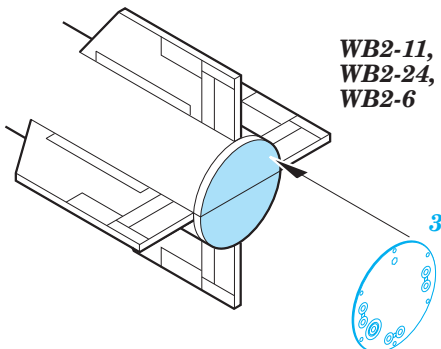

“KAB-500L” 2 sets