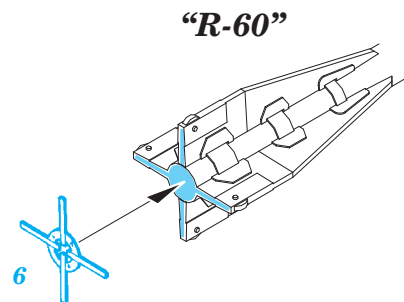

MiG-27 armament

eduard

detail set for 1/48 TRUMPETER No. 05802 kit • sada detailů pro stavebnici 1/48 TRUMPETER No. 05802

48 905

- APPLY EXPRESS MASK AND PAINT BEFORE GLUING
POUŽIT EXPRESS MASK NABARVIT PŘED SLEPENÍM
- SYMMETRICAL ASSEMBLY
SYMETRICKÁ MONTÁŽ
- REMOVE
ODSTRANIT
- GRIND
OBROUSIT
- DRILL HOLE
VRTÁT OTVOR
- COLORED ETCHED PARTS
LEPTANÉ BAREVNÉ DÍLY
- ETCHED PARTS
LEPTANÉ NEBAREVNÉ DÍLY
- ORIGINAL KIT PARTS
PŮVODNÍ DÍLY STAVEBNICE
- BEND
OHNOUT
- OPTION
VOLBA
- REPLACE
NAHRADIT

ORIGINAL KIT PARTS
PŮVODNÍ DÍLY STAVEBNICE

PHOTO-ETCHED PARTS
LEPTANÉ DÍLY

PARTS TO BE REMOVED
DÍLY K ODSTRANĚNÍ

FILL
TMELIT

4 pcs. "R-60"

12 sets

8 sets

“KAB-500KP” 2 sets