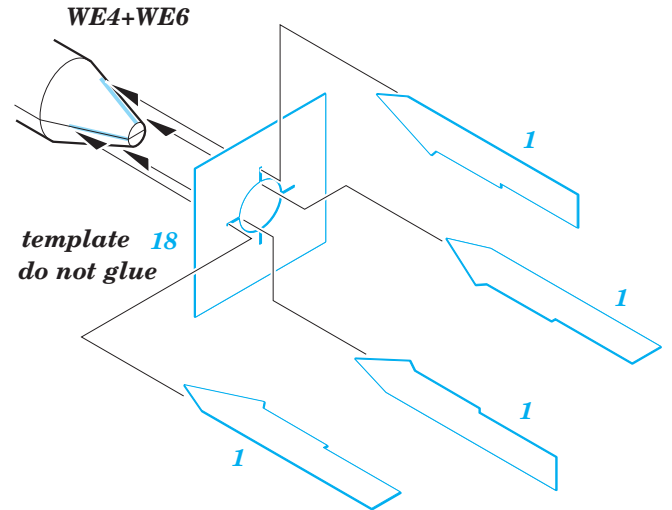

“FAB-100”

1.)

2.)