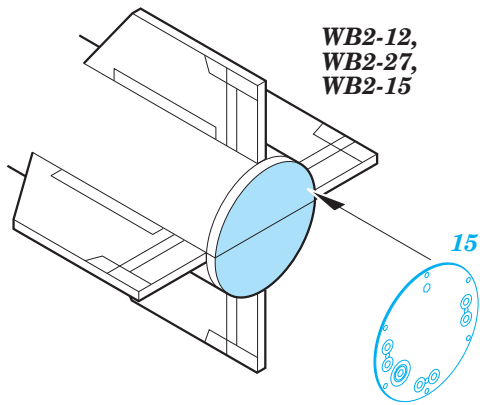

MiG-27 armament

eduard

detail set for 1/48 TRUMPETER No. 05802 kit • sada detailů pro stavebnici 1/48 TRUMPETER No. 05802

48 905

- APPLY EXPRESS MASK AND PAINT BEFORE GLUING
POUŽIT EXPRESS MASK NABARVIT PŘED SLEPENÍM
- SYMMETRICAL ASSEMBLY
SYMETRICKÁ MONTÁŽ
- REMOVE
ODSTRANIT
- GRIND
OBROUSIT
- DRILL HOLE
VRTÁT OTVOR
- COLORED ETCHED PARTS
LEPTANÉ BAREVNÉ DÍLY
- ETCHED PARTS
LEPTANÉ NEBAREVNÉ DÍLY
- ORIGINAL KIT PARTS
PŮVODNÍ DÍLY STAVEBNICE
- BEND
OHNOUT
- OPTION
VOLBA
- REPLACE
NAHRADIT

ORIGINAL KIT PARTS
PŮVODNÍ DÍLY STAVEBNICE

PHOTO-ETCHED PARTS
LEPTANÉ DÍLY

PARTS TO BE REMOVED
DÍLY K ODSTRANĚNÍ

FILL
TMELIT

4 pcs. "R-60"

12 sets

8 sets

“KAB-500KP” 2 sets