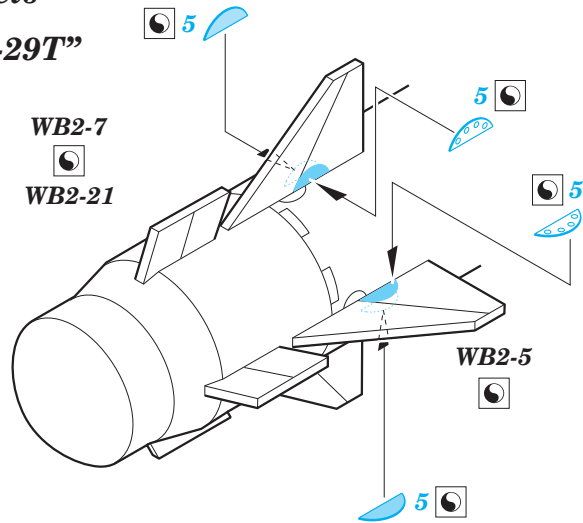

MiG-27 armament

eduard

detail set for 1/48 TRUMPETER No. 05802 kit • sada detailů pro stavebnici 1/48 TRUMPETER No. 05802

48 905

- APPLY EXPRESS MASK AND PAINT BEFORE GLUING
POUŽIT EXPRESS MASK NABARVIT PŘED SLEPENÍM
- SYMMETRICAL ASSEMBLY
SYMETRICKÁ MONTÁŽ
- REMOVE
ODSTRANIT
- GRIND
OBROUSIT
- DRILL HOLE
VRTÁT OTVOR
- COLORED ETCHED PARTS
LEPTANÉ BAREVNÉ DÍLY
- ETCHED PARTS
LEPTANÉ NEBAREVNÉ DÍLY
- ORIGINAL KIT PARTS
PŮVODNÍ DÍLY STAVEBNICE
- BEND
OHNOUT
- OPTION
VOLBA
- REPLACE
NAHRADIT

“KAB-500L” 2 sets

“FAB-100”

1.)

2.)

3.)

4.)

2 sets

"Kh-25ML"

2 sets

"Kh-29T"

2 sets

"Kh-25MP"

2 sets

"KMGU-2"

2 sets

"Kh-29L"