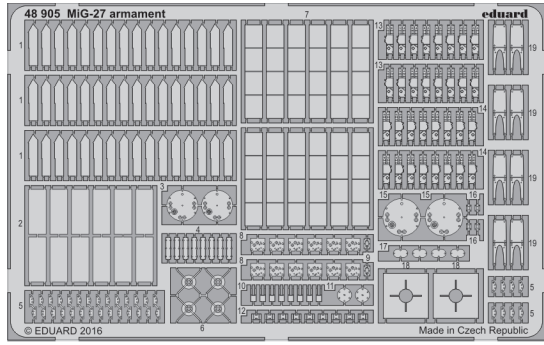

MiG-27 armament

eduard

detail set for 1/48 TRUMPETER No. 05802 kit • sada detailů pro stavebnici 1/48 TRUMPETER No. 05802

48 905

- APPLY EXPRESS MASK AND PAINT BEFORE GLUING
POUŽIT EXPRESS MASK NABARVIT PŘED SLEPENÍM
- SYMMETRICAL ASSEMBLY
SYMETRICKÁ MONTÁŽ
- REMOVE
ODSTRANIT
- GRIND
OBROUSIT
- DRILL HOLE
VRTÁT OTVOR
- COLORED ETCHED PARTS
LEPTANÉ BAREVNÉ DÍLY
- ETCHED PARTS
LEPTANÉ NEBAREVNÉ DÍLY
- ORIGINAL KIT PARTS
PŮVODNÍ DÍLY STAVEBNICE
- BEND
OHNOUT
- OPTION
VOLBA
- REPLACE
NAHRADIT

ORIGINAL KIT PARTS
PŮVODNÍ DÍLY STAVEBNICE

PHOTO-ETCHED PARTS
LEPTANÉ DÍLY

PARTS TO BE REMOVED
DÍLY K ODSTRANĚNÍ

FILL
TMELIT

4 pcs. "R-60"

12 sets

8 sets

“KAB-500KP” 2 sets

“KAB-500L” 2 sets

“FAB-100”

1.)

2.)

3.)

4.)

2 sets

"Kh-25ML"