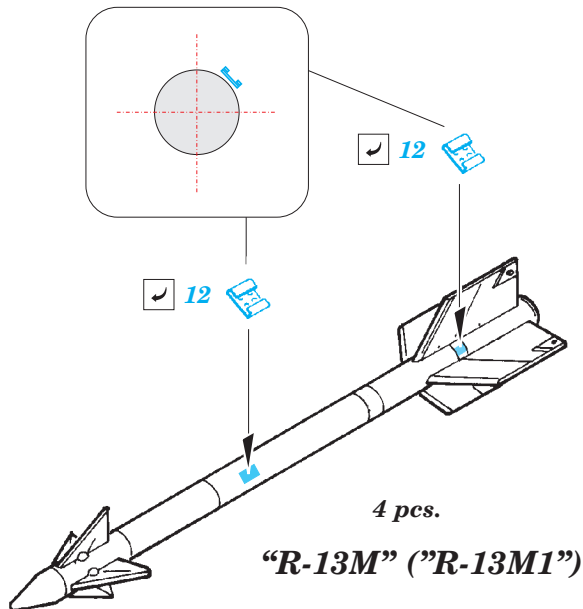

MiG-27 armament

eduard

detail set for 1/48 TRUMPETER No. 05802 kit • sada detailů pro stavebnici 1/48 TRUMPETER No. 05802

48 905

- APPLY EXPRESS MASK AND PAINT BEFORE GLUING
POUŽIT EXPRESS MASK NABARVIT PŘED SLEPENÍM
- SYMMETRICAL ASSEMBLY
SYMETRICKÁ MONTÁŽ
- REMOVE
ODSTRANIT
- GRIND
OBROUSIT
- DRILL HOLE
VRTÁT OTVOR
- COLORED ETCHED PARTS
LEPTANÉ BAREVNÉ DÍLY
- ETCHED PARTS
LEPTANÉ NEBAREVNÉ DÍLY
- ORIGINAL KIT PARTS
PŮVODNÍ DÍLY STAVEBNICE
- BEND
OHNOUT
- OPTION
VOLBA
- REPLACE
NAHRADIT

ORIGINAL KIT PARTS
PŮVODNÍ DÍLY STAVEBNICE

PHOTO-ETCHED PARTS
LEPTANÉ DÍLY

PARTS TO BE REMOVED
DÍLY K ODSTRANĚNÍ

FILL
TMELIT

4 pcs. "R-60"

12 sets

8 sets

“KAB-500KP” 2 sets