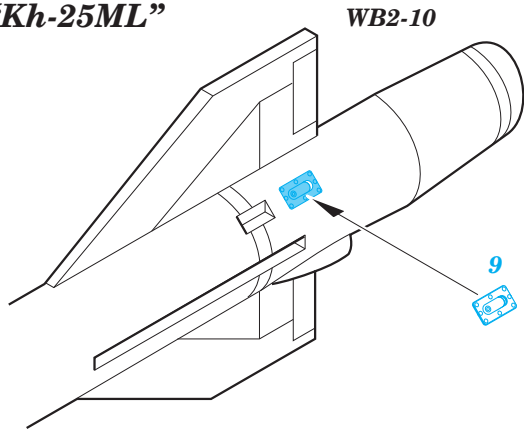

2 sets

"Kh-25ML"