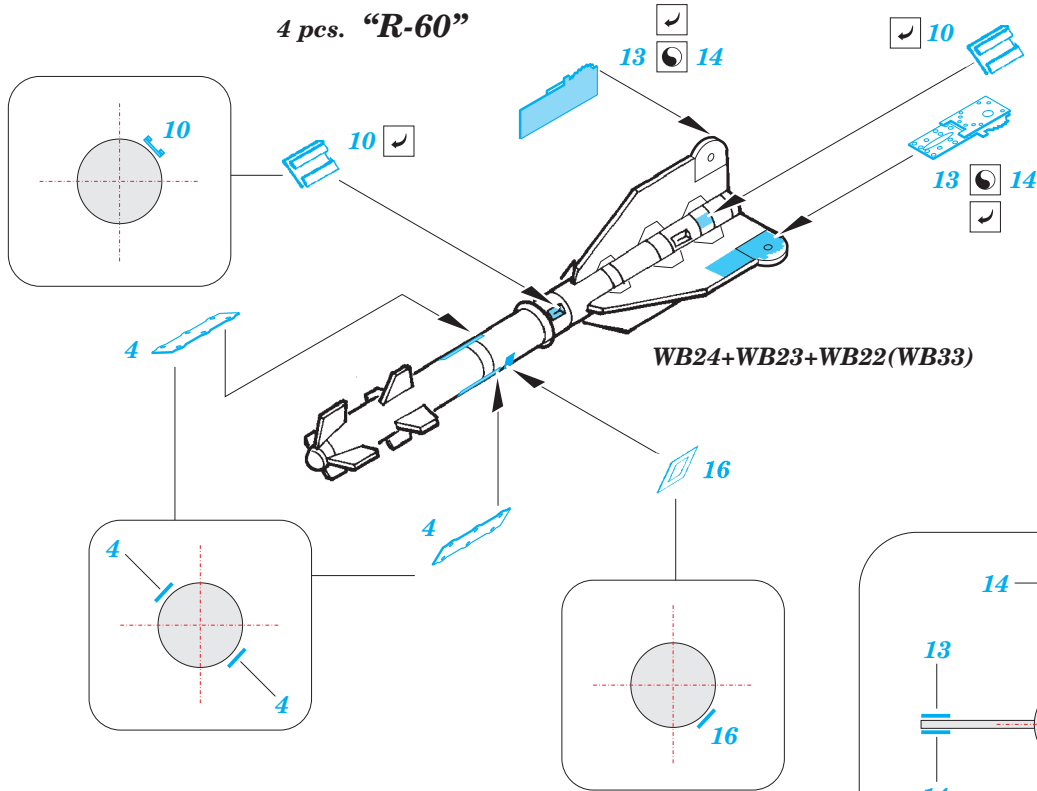

MiG-27 armament

eduard

detail set for 1/48 TRUMPETER No. 05802 kit • sada detailů pro stavebnici 1/48 TRUMPETER No. 05802

48 905

- APPLY EXPRESS MASK AND PAINT BEFORE GLUING
POUŽIT EXPRESS MASK NABARVIT PŘED SLEPENÍM
- SYMMETRICAL ASSEMBLY
SYMETRICKÁ MONTÁŽ
- REMOVE
ODSTRANIT
- GRIND
OBROUSIT
- DRILL HOLE
VRTÁT OTVOR
- COLORED ETCHED PARTS
LEPTANÉ BAREVNÉ DÍLY
- ETCHED PARTS
LEPTANÉ NEBAREVNÉ DÍLY
- ORIGINAL KIT PARTS
PŮVODNÍ DÍLY STAVEBNICE
- BEND
OHNOUT
- OPTION
VOLBA
- REPLACE
NAHRADIT

ORIGINAL KIT PARTS
PŮVODNÍ DÍLY STAVEBNICE

PHOTO-ETCHED PARTS
LEPTANÉ DÍLY

PARTS TO BE REMOVED
DÍLY K ODSTRANĚNÍ

FILL
TMELIT

4 pcs. "R-60"

12 sets

8 sets

“KAB-500KP” 2 sets

“KAB-500L” 2 sets

“FAB-100”

1.)

2.)

3.)

4.)

2 sets

"Kh-25ML"

2 sets

"Kh-29T"

2 sets

"Kh-25MP"

2 sets

"KMGU-2"

2 sets

"Kh-29L"