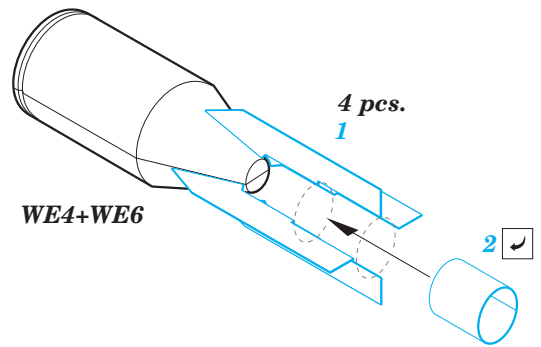

12 sets

8 sets

“KAB-500KP” 2 sets

“KAB-500L” 2 sets

“FAB-100”

1.)

2.)

3.)

4.)