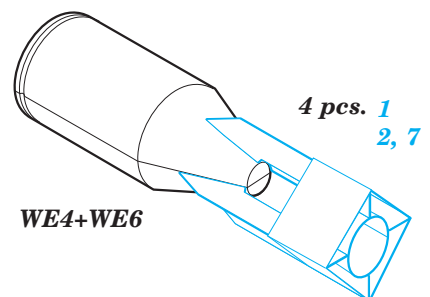

12 sets

8 sets

“KAB-500KP” 2 sets

“KAB-500L” 2 sets

“FAB-100”

1.)

2.)

3.)

4.)