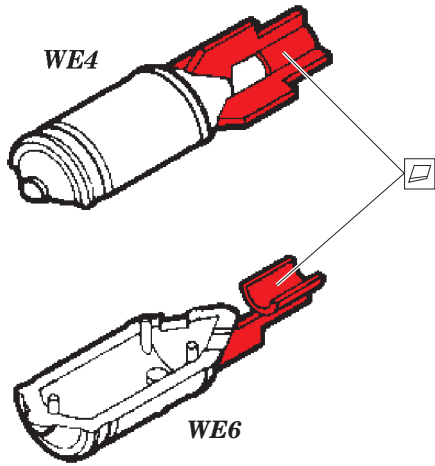

MiG-27 armament

eduard

detail set for 1/48 TRUMPETER No. 05802 kit • sada detailů pro stavebnici 1/48 TRUMPETER No. 05802

48 905

- APPLY EXPRESS MASK AND PAINT BEFORE GLUING
POUŽIT EXPRESS MASK NABARVIT PŘED SLEPENÍM
- SYMMETRICAL ASSEMBLY
SYMETRICKÁ MONTÁŽ
- REMOVE
ODSTRANIT
- GRIND
OBROUSIT
- DRILL HOLE
VRTÁT OTVOR
- COLORED ETCHED PARTS
LEPTANÉ BAREVNÉ DÍLY
- ETCHED PARTS
LEPTANÉ NEBAREVNÉ DÍLY
- ORIGINAL KIT PARTS
PŮVODNÍ DÍLY STAVEBNICE
- BEND
OHNOUT
- OPTION
VOLBA
- REPLACE
NAHRADIT

ORIGINAL KIT PARTS
PŮVODNÍ DÍLY STAVEBNICE

PHOTO-ETCHED PARTS
LEPTANÉ DÍLY

PARTS TO BE REMOVED
DÍLY K ODSTRANĚNÍ

FILL
TMELIT

4 pcs. "R-60"

12 sets

8 sets

“KAB-500KP” 2 sets