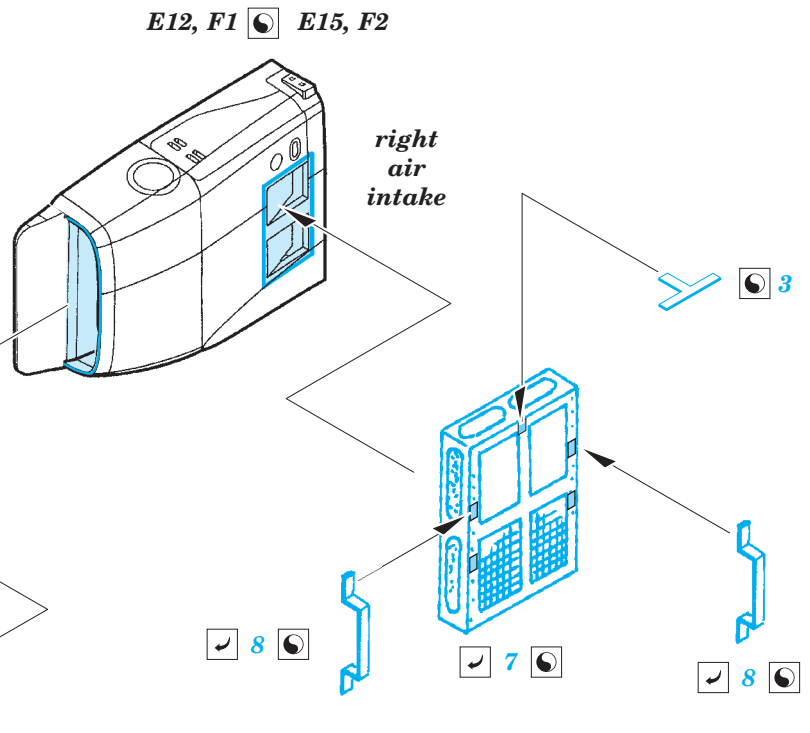

MiG-27 F.O.D.

eduard

detail set for 1/48 TRUMPETER No. 05802 kit • sada detailů pro stavebnici 1/48 TRUMPETER No. 05802

48 906

- APPLY EXPRESS MASK AND PAINT BEFORE GLUING
POUŽIT EXPRESS MASK NABARVIT PŘED SLEPENÍM
- SYMMETRICAL ASSEMBLY
SYMETRICKÁ MONTÁŽ
- REMOVE
ODSTRANIT
- GRIND
OBROUSIT
- DRILL HOLE
VRTAT OTVOR
- COLORED ETCHED PARTS
LEPTANÉ BAREVNÉ DÍLY
- ETCHED PARTS
LEPTANÉ NEBAREVNÉ DÍLY
- ORIGINAL KIT PARTS
PŮVODNÍ DÍLY STAVEBNICE
- BEND
OHNOUT
- OPTION
VOLBA
- REPLACE
NAHRADIT

ORIGINAL KIT PARTS
PŮVODNÍ DÍLY STAVEBNICE

PHOTO-ETCHED PARTS
LEPTANÉ DÍLY

PARTS TO BE REMOVED
DÍLY K ODSTRANĚNÍ

FILL
TMELIT

Related products: 49 804 MiG-27 seatbelts STEEL