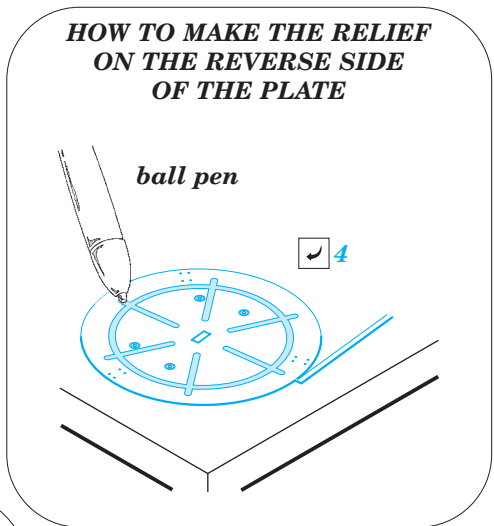

MiG-27 F.O.D.

eduard

detail set for 1/48 TRUMPETER No. 05802 kit • sada detailů pro stavebnici 1/48 TRUMPETER No. 05802

48 906

- APPLY EXPRESS MASK AND PAINT BEFORE GLUING
POUŽIT EXPRESS MASK NABARVIT PŘED SLEPENÍM
- SYMMETRICAL ASSEMBLY
SYMETRICKÁ MONTÁŽ
- REMOVE
ODSTRANIT
- GRIND
OBROUSIT
- DRILL HOLE
VRTAT OTVOR
- COLORED ETCHED PARTS
LEPTANÉ BAREVNÉ DÍLY
- ETCHED PARTS
LEPTANÉ NEBAREVNÉ DÍLY
- ORIGINAL KIT PARTS
PŮVODNÍ DÍLY STAVEBNICE
- BEND
OHNOUT
- OPTION
VOLBA
- REPLACE
NAHRADIT

ORIGINAL KIT PARTS
PŮVODNÍ DÍLY STAVEBNICE

PHOTO-ETCHED PARTS
LEPTANÉ DÍLY

PARTS TO BE REMOVED
DÍLY K ODSTRANĚNÍ

FILL
TMELIT

Related products: 49 804 MiG-27 seatbelts STEEL