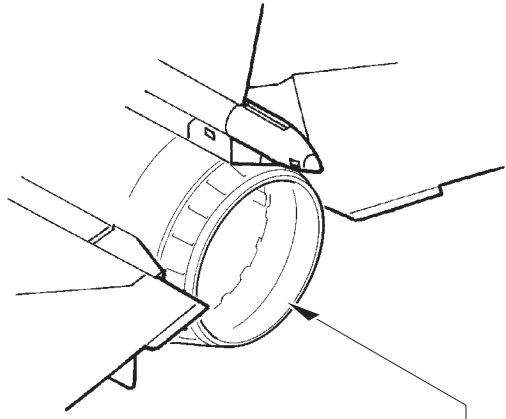

MiG-27 F.O.D.

eduard

detail set for 1/48 TRUMPETER No. 05802 kit • sada detailů pro stavebnici 1/48 TRUMPETER No. 05802

48 906

- APPLY EXPRESS MASK AND PAINT BEFORE GLUING
POUŽIT EXPRESS MASK NABARVIT PŘED SLEPENÍM
- SYMMETRICAL ASSEMBLY
SYMETRICKÁ MONTÁŽ
- REMOVE
ODSTRANIT
- GRIND
OBROUSIT
- DRILL HOLE
VRTAT OTVOR
- COLORED ETCHED PARTS
LEPTANÉ BAREVNÉ DÍLY
- ETCHED PARTS
LEPTANÉ NEBAREVNÉ DÍLY
- ORIGINAL KIT PARTS
PŮVODNÍ DÍLY STAVEBNICE
- BEND
OHNOUT
- OPTION
VOLBA
- REPLACE
NAHRADIT

ORIGINAL KIT PARTS
PŮVODNÍ DÍLY STAVEBNICE

PHOTO-ETCHED PARTS
LEPTANÉ DÍLY

PARTS TO BE REMOVED
DÍLY K ODSTRANĚNÍ

FILL
TMELIT

Related products: 49 804 MiG-27 seatbelts STEEL