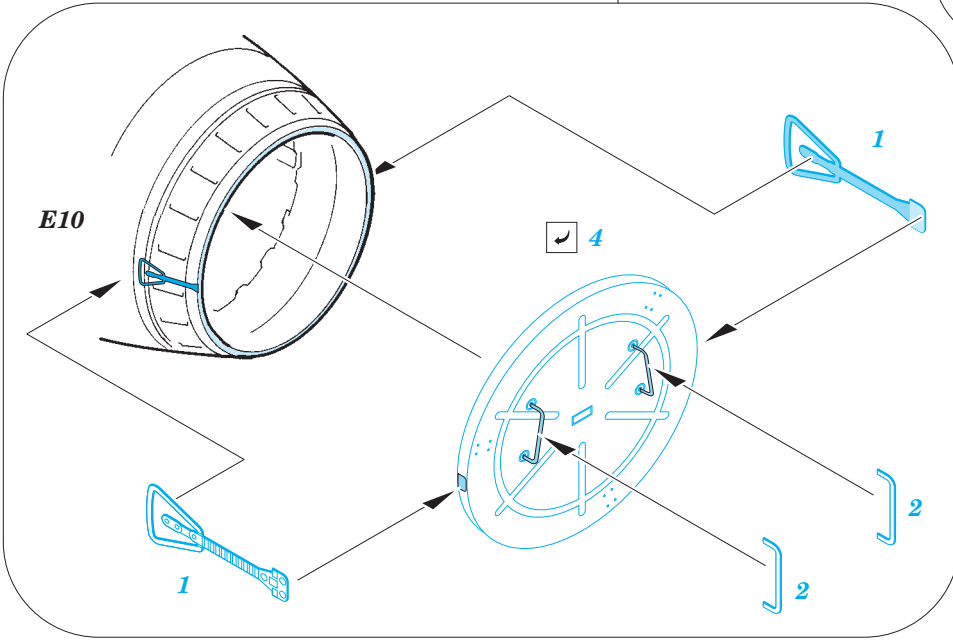

MiG-27 F.O.D.

eduard

detail set for 1/48 TRUMPETER No. 05802 kit • sada detailů pro stavebnici 1/48 TRUMPETER No. 05802

48 906

- APPLY EXPRESS MASK AND PAINT BEFORE GLUING
POUŽIT EXPRESS MASK NABARVIT PŘED SLEPENÍM
- SYMMETRICAL ASSEMBLY
SYMETRICKÁ MONTÁŽ
- REMOVE
ODSTRANIT
- GRIND
OBROUSIT
- DRILL HOLE
VRTAT OTVOR
- COLORED ETCHED PARTS
LEPTANÉ BAREVNÉ DÍLY
- ETCHED PARTS
LEPTANÉ NEBAREVNÉ DÍLY
- ORIGINAL KIT PARTS
PŮVODNÍ DÍLY STAVEBNICE
- BEND
OHNOUT
- OPTION
VOLBA
- REPLACE
NAHRADIT

ORIGINAL KIT PARTS
PŮVODNÍ DÍLY STAVEBNICE

PHOTO-ETCHED PARTS
LEPTANÉ DÍLY

PARTS TO BE REMOVED
DÍLY K ODSTRANĚNÍ

FILL
TMELIT

Related products: 49 804 MiG-27 seatbelts STEEL