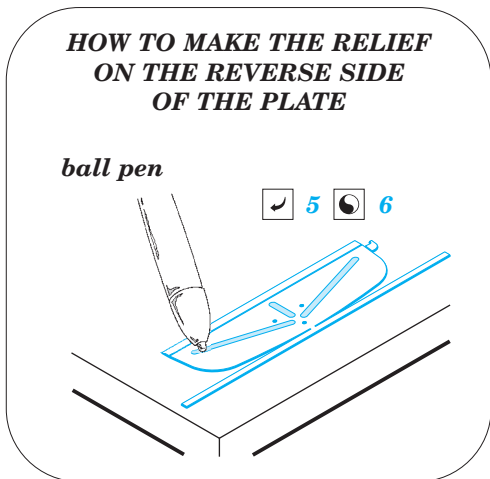

MiG-27 F.O.D.

eduard

detail set for 1/48 TRUMPETER No. 05802 kit • sada detailů pro stavebnici 1/48 TRUMPETER No. 05802

48 906

- APPLY EXPRESS MASK AND PAINT BEFORE GLUING
  POUŽIT EXPRESS MASK NABARVIT PŘED SLEPENÍM
- SYMMETRICAL ASSEMBLY
  SYMETRICKÁ MONTÁŽ
- REMOVE
  ODSTRANIT
- GRIND
  OBROUSIT
- DRILL HOLE
  VRTAT OTVOR
- COLORED ETCHED PARTS
  LEPTANÉ BAREVNÉ DÍLY
- ETCHED PARTS
  LEPTANÉ NEBAREVNÉ DÍLY
- ORIGINAL KIT PARTS
  PŮVODNÍ DÍLY STAVEBNICE
- BEND
  OHNOUT
- OPTION
  VOLBA
- REPLACE
  NAHRADIT

ORIGINAL KIT PARTS
PŮVODNÍ DÍLY STAVEBNICE

PHOTO-ETCHED PARTS
LEPTANÉ DÍLY

PARTS TO BE REMOVED
DÍLY K ODSTRANĚNÍ

FILL
TMELIT