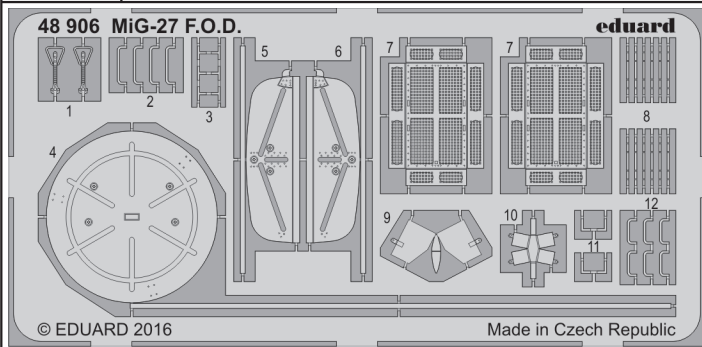

MiG-27 F.O.D.

eduard

detail set for 1/48 TRUMPETER No. 05802 kit • sada detailů pro stavebnici 1/48 TRUMPETER No. 05802

48 906

- APPLY EXPRESS MASK AND PAINT BEFORE GLUING
POUŽIT EXPRESS MASK NABARVIT PŘED SLEPENÍM
- SYMMETRICAL ASSEMBLY
SYMETRICKÁ MONTÁŽ
- REMOVE
ODSTRANIT
- GRIND
OBROUSIT
- DRILL HOLE
VRTAT OTVOR
- COLORED ETCHED PARTS
LEPTANÉ BAREVNÉ DÍLY
- ETCHED PARTS
LEPTANÉ NEBAREVNÉ DÍLY
- ORIGINAL KIT PARTS
PŮVODNÍ DÍLY STAVEBNICE
- BEND
OHNOUT
- OPTION
VOLBA
- REPLACE
NAHRADIT

ORIGINAL KIT PARTS
PŮVODNÍ DÍLY STAVEBNICE

PHOTO-ETCHED PARTS
LEPTANÉ DÍLY

PARTS TO BE REMOVED
DÍLY K ODSTRANĚNÍ

FILL
TMELIT

Related products: 49 804 MiG-27 seatbelts STEEL