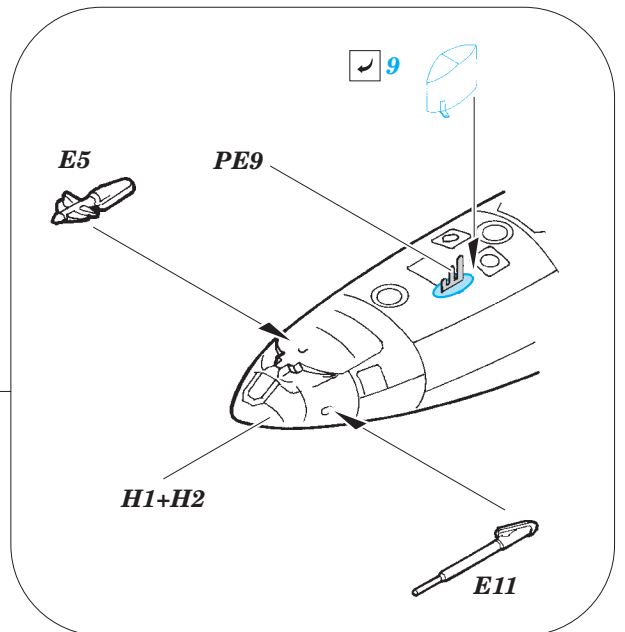

MiG-27 F.O.D.

eduard

detail set for 1/48 TRUMPETER No. 05802 kit • sada detailů pro stavebnici 1/48 TRUMPETER No. 05802

48 906

- APPLY EXPRESS MASK AND PAINT BEFORE GLUING
POUŽIT EXPRESS MASK NABARVIT PŘED SLEPENÍM
- SYMMETRICAL ASSEMBLY
SYMETRICKÁ MONTÁŽ
- REMOVE
ODSTRANIT
- GRIND
OBROUSIT
- DRILL HOLE
VRTAT OTVOR
- COLORED ETCHED PARTS
LEPTANÉ BAREVNÉ DÍLY
- ETCHED PARTS
LEPTANÉ NEBAREVNÉ DÍLY
- ORIGINAL KIT PARTS
PŮVODNÍ DÍLY STAVEBNICE
- BEND
OHNOUT
- OPTION
VOLBA
- REPLACE
NAHRADIT

ORIGINAL KIT PARTS
PŮVODNÍ DÍLY STAVEBNICE

PHOTO-ETCHED PARTS
LEPTANÉ DÍLY

PARTS TO BE REMOVED
DÍLY K ODSTRANĚNÍ

FILL
TMELIT

Related products: 49 804 MiG-27 seatbelts STEEL