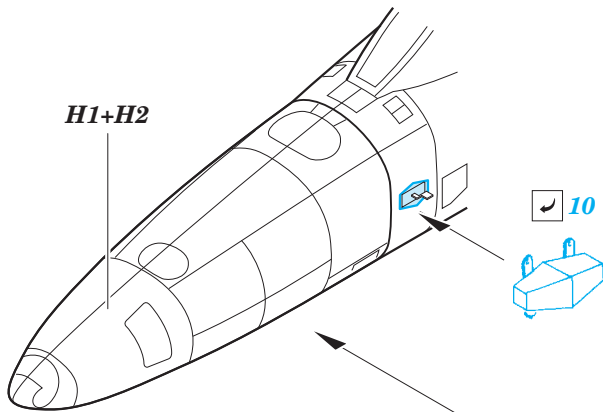

MiG-27 F.O.D.

eduard

detail set for 1/48 TRUMPETER No. 05802 kit • sada detailů pro stavebnici 1/48 TRUMPETER No. 05802

48 906

- APPLY EXPRESS MASK AND PAINT BEFORE GLUING
  POUŽIT EXPRESS MASK NABARVIT PŘED SLEPENÍM
- SYMMETRICAL ASSEMBLY
  SYMETRICKÁ MONTÁŽ
- REMOVE
  ODSTRANIT
- GRIND
  OBROUSIT
- DRILL HOLE
  VRTAT OTVOR
- COLORED ETCHED PARTS
  LEPTANÉ BAREVNÉ DÍLY
- ETCHED PARTS
  LEPTANÉ NEBAREVNÉ DÍLY
- ORIGINAL KIT PARTS
  PŮVODNÍ DÍLY STAVEBNICE
- BEND
  OHNOUT
- OPTION
  VOLBA
- REPLACE
  NAHRADIT

ORIGINAL KIT PARTS
PŮVODNÍ DÍLY STAVEBNICE

PHOTO-ETCHED PARTS
LEPTANÉ DÍLY

PARTS TO BE REMOVED
DÍLY K ODSTRANĚNÍ

FILL
TMELIT