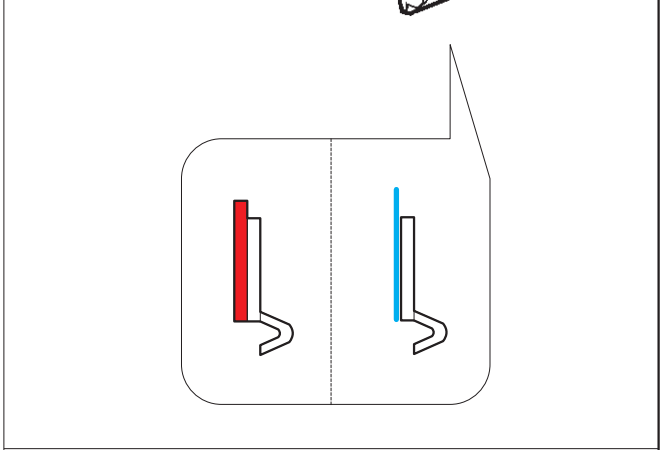

ORIGINAL KIT PARTS
PŮVODNÍ DÍLY STAVEBNICE

PHOTO-ETCHED PARTS
LEPTANÉ DÍLY

PARTS TO BE REMOVED
DÍLY K ODSTRANĚNÍ

FILL
TMELIT

C1

D16

D3

13 14

G31 G30

39

61 62

61 62

23 22

step 2

G49 (G48)

B4