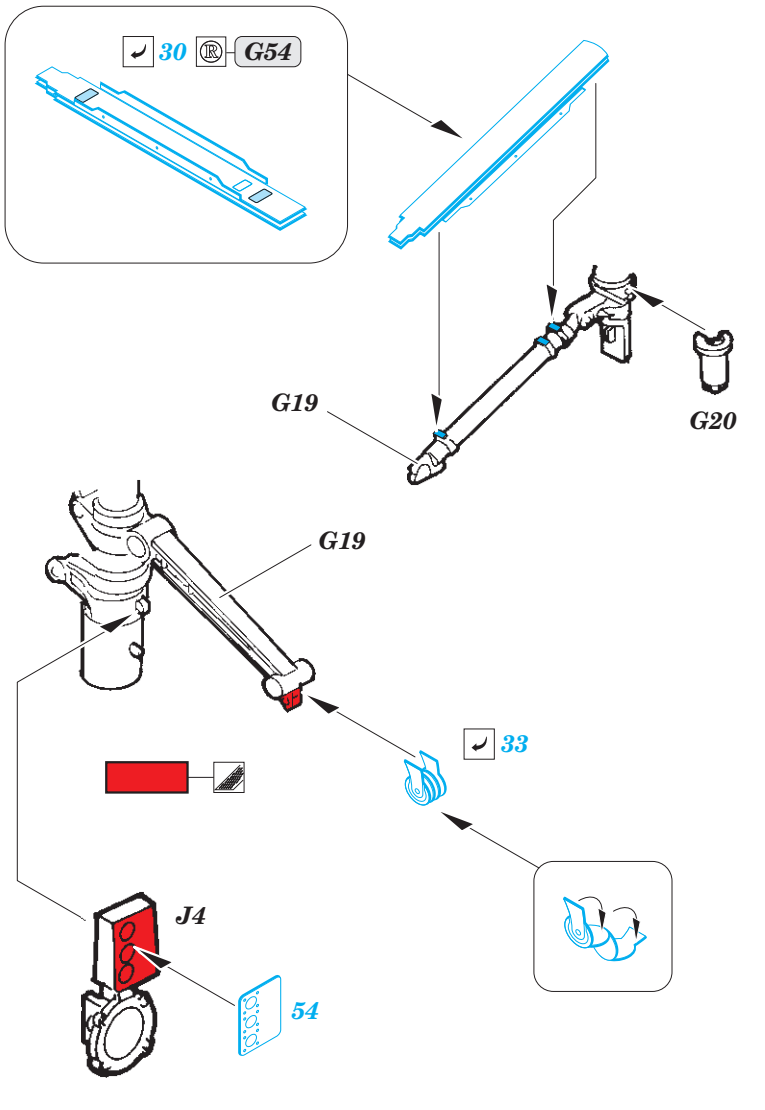

F-14D exterior

eduard

48 970

1/48

detail set for 1/48 TAMIYA kit • sada detailů pro stavebnici 1/48 TAMIYA

- APPLY EXPRESS MASK AND PAINT BEFORE GLUING
POUŽIT EXPRESS MASK NABARVIT PŘED SLEPENÍM
- SYMMETRICAL ASSEMBLY
SYMETRICKÁ MONTÁŽ
- REMOVE
ODSTRANIT
- GRIND
OBROUSIT
- DRILL HOLE
VRTÁT OTVOR
- BEND
OHNOUT
- OPTION
VOLBA
- REPLACE
NAHRADIT
- COLORED ETCHED PARTS
LEPTANÉ BAREVNÉ DÍLY
- ETCHED PARTS
LEPTANÉ NEBAREVNÉ DÍLY
- ORIGINAL KIT PARTS
PŮVODNÍ DÍLY STAVEBNICE

ORIGINAL KIT PARTS
PŮVODNÍ DÍLY STAVEBNICE

PHOTO-ETCHED PARTS
LEPTANÉ DÍLY

PARTS TO BE REMOVED
DÍLY K ODSTRANĚNÍ

FILL
TMELIT

C1

D16

D3

13 14