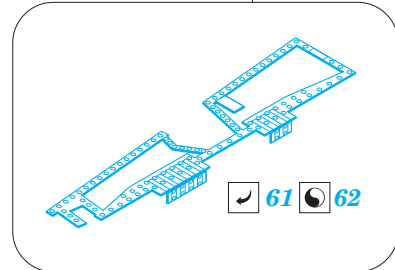

ORIGINAL KIT PARTS
PŮVODNÍ DÍLY STAVEBNICE

PHOTO-ETCHED PARTS
LEPTANÉ DÍLY

PARTS TO BE REMOVED
DÍLY K ODSTRANĚNÍ

FILL
TMELIT

C1

D16

D3

13 14

G31 G30

39

61 62

61 62

23 22

step 2

G49 (G48)

B4