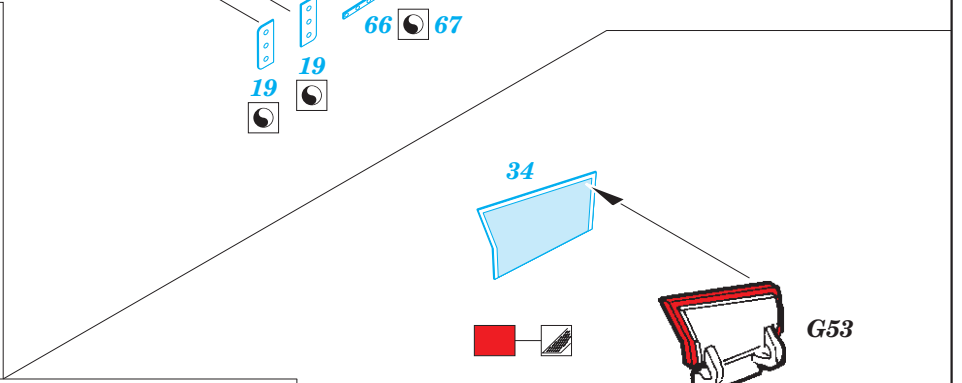

ORIGINAL KIT PARTS
PŮVODNÍ DÍLY STAVEBNICE

PHOTO-ETCHED PARTS
LEPTANÉ DÍLY

PARTS TO BE REMOVED
DÍLY K ODSTRANĚNÍ

FILL
TMELIT

C1

D16

D3

13 14

G31 G30

39

61 62

61 62

23 22

step 2

G49 (G48)

B4