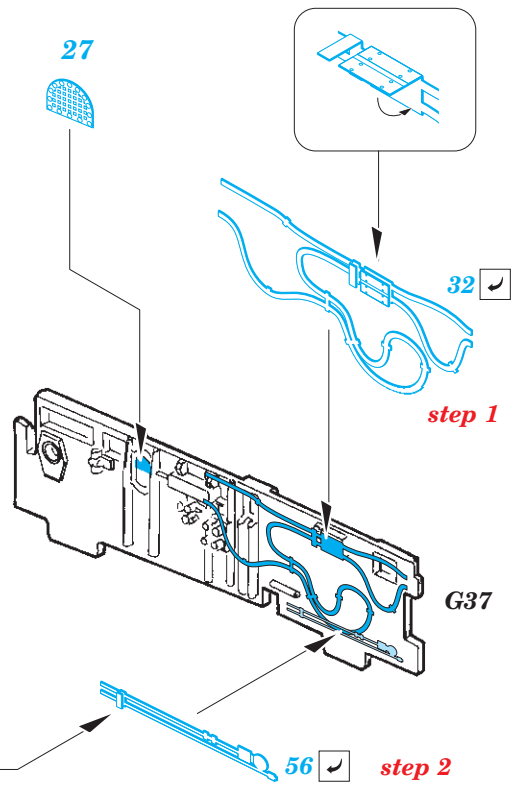

F-14D exterior

eduard

48 970

1/48

detail set for 1/48 TAMIYA kit • sada detailů pro stavebnici 1/48 TAMIYA

- APPLY EXPRESS MASK AND PAINT BEFORE GLUING
POUŽIT EXPRESS MASK NABARVIT PŘED SLEPENÍM
- SYMMETRICAL ASSEMBLY
SYMETRICKÁ MONTÁŽ
- REMOVE
ODSTRANIT
- GRIND
OBROUSIT
- DRILL HOLE
VRTÁT OTVOR
- BEND
OHNOUT
- OPTION
VOLBA
- REPLACE
NAHRADIT
- COLORED ETCHED PARTS
LEPTANÉ BAREVNÉ DÍLY
- ETCHED PARTS
LEPTANÉ NEBAREVNÉ DÍLY
- ORIGINAL KIT PARTS
PŮVODNÍ DÍLY STAVEBNICE

ORIGINAL KIT PARTS
PŮVODNÍ DÍLY STAVEBNICE

PHOTO-ETCHED PARTS
LEPTANÉ DÍLY

PARTS TO BE REMOVED
DÍLY K ODSTRANĚNÍ

FILL
TMELIT

C1

D16

D3

13 14