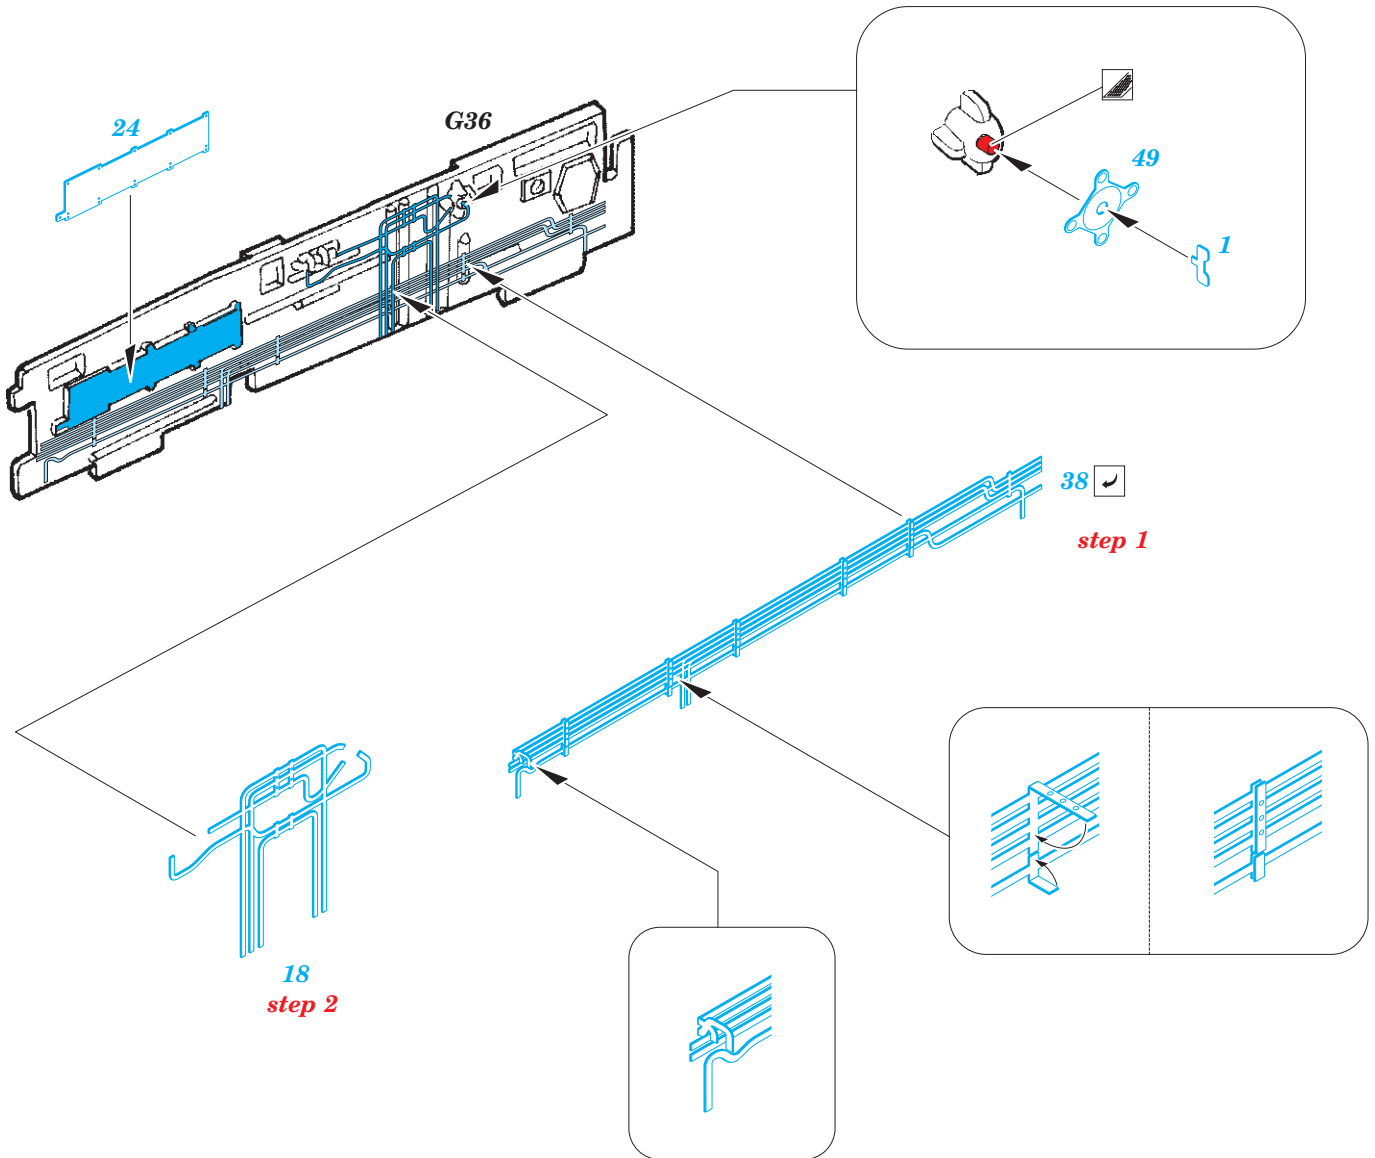

F-14D exterior

eduard

48 970

1/48

detail set for 1/48 TAMIYA kit • sada detailů pro stavebnici 1/48 TAMIYA

- APPLY EXPRESS MASK AND PAINT BEFORE GLUING
POUŽIT EXPRESS MASK NABARVIT PŘED SLEPENÍM
- SYMMETRICAL ASSEMBLY
SYMETRICKÁ MONTÁŽ
- REMOVE
ODSTRANIT
- GRIND
OBROUSIT
- DRILL HOLE
VRTÁT OTVOR
- BEND
OHNOUT
- OPTION
VOLBA
- REPLACE
NAHRADIT
- COLORED ETCHED PARTS
LEPTANÉ BAREVNÉ DÍLY
- ETCHED PARTS
LEPTANÉ NEBAREVNÉ DÍLY
- ORIGINAL KIT PARTS
PŮVODNÍ DÍLY STAVEBNICE

ORIGINAL KIT PARTS
PŮVODNÍ DÍLY STAVEBNICE

PHOTO-ETCHED PARTS
LEPTANÉ DÍLY

PARTS TO BE REMOVED
DÍLY K ODSTRANĚNÍ

FILL
TMELIT

C1

D16

D3

13 14

21 20

step 1

D28

2 pcs. E14

D27

60

2 pcs.

16 **17**

2 pcs.

2 pcs.

Z11+Z12