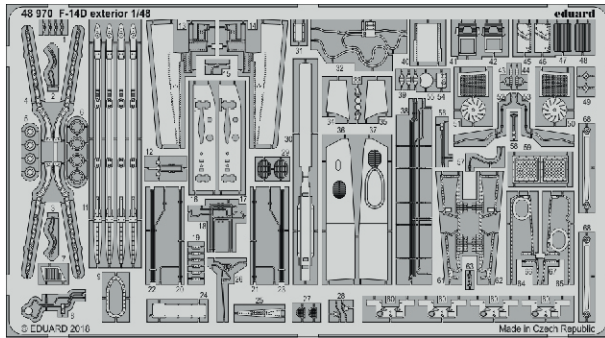

F-14D exterior

eduard

48 970

1/48

detail set for 1/48 TAMIYA kit • sada detailů pro stavebnici 1/48 TAMIYA

- APPLY EXPRESS MASK AND PAINT BEFORE GLUING
POUŽIT EXPRESS MASK NABARVIT PŘED SLEPENÍM
- SYMMETRICAL ASSEMBLY
SYMETRICKÁ MONTÁŽ
- REMOVE
ODSTRANIT
- GRIND
OBROUSIT
- DRILL HOLE
VRTÁT OTVOR
- BEND
OHNOUT
- OPTION
VOLBA
- REPLACE
NAHRADIT
- COLORED ETCHED PARTS
LEPTANÉ BAREVNÉ DÍLY
- ETCHED PARTS
LEPTANÉ NEBAREVNÉ DÍLY
- ORIGINAL KIT PARTS
PŮVODNÍ DÍLY STAVEBNICE

ORIGINAL KIT PARTS
PŮVODNÍ DÍLY STAVEBNICE

PHOTO-ETCHED PARTS
LEPTANÉ DÍLY

PARTS TO BE REMOVED
DÍLY K ODSTRANĚNÍ

FILL
TMELIT

C1

D16

D3

13 14

G31 G30

39

61 62

61 62

23 22

step 2

G49 (G48)

B4

2 pcs.

2 pcs.

Z11+Z12