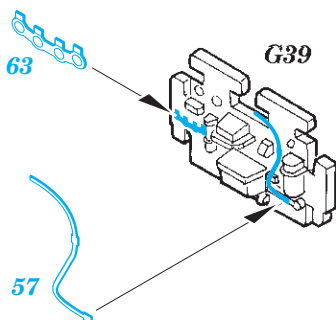

F-14D exterior

eduard

48 970

1/48

detail set for 1/48 TAMIYA kit • sada detailů pro stavebnici 1/48 TAMIYA

- APPLY EXPRESS MASK AND PAINT BEFORE GLUING
POUŽIT EXPRESS MASK NABARVIT PŘED SLEPENÍM
- SYMMETRICAL ASSEMBLY
SYMETRICKÁ MONTÁŽ
- REMOVE
ODSTRANIT
- GRIND
OBROUSIT
- DRILL HOLE
VRTÁT OTVOR
- BEND
OHNOUT
- OPTION
VOLBA
- REPLACE
NAHRADIT
- COLORED ETCHED PARTS
LEPTANÉ BAREVNÉ DÍLY
- ETCHED PARTS
LEPTANÉ NEBAREVNÉ DÍLY
- ORIGINAL KIT PARTS
PŮVODNÍ DÍLY STAVEBNICE

ORIGINAL KIT PARTS
PŮVODNÍ DÍLY STAVEBNICE

PHOTO-ETCHED PARTS
LEPTANÉ DÍLY

PARTS TO BE REMOVED
DÍLY K ODSTRANĚNÍ

FILL
TMELIT

C1

D16

D3

13 14