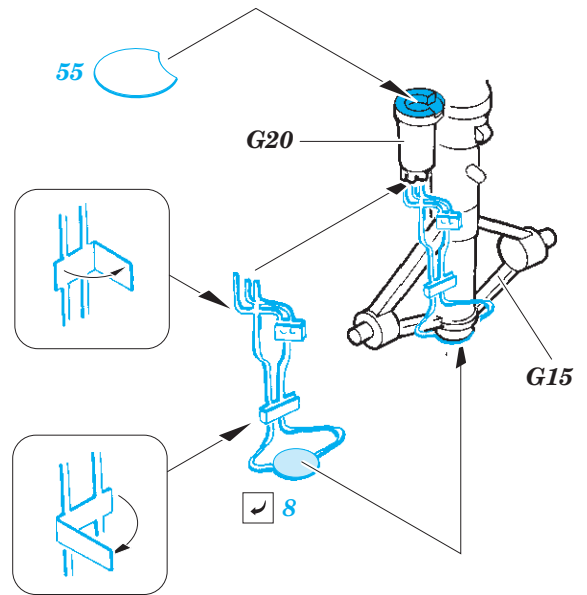

F-14D exterior

eduard

48 970

1/48

detail set for 1/48 TAMIYA kit • sada detailů pro stavebnici 1/48 TAMIYA

- APPLY EXPRESS MASK AND PAINT BEFORE GLUING
POUŽIT EXPRESS MASK NABARVIT PŘED SLEPENÍM
- SYMMETRICAL ASSEMBLY
SYMETRICKÁ MONTÁŽ
- REMOVE
ODSTRANIT
- GRIND
OBROUSIT
- DRILL HOLE
VRTÁT OTVOR
- BEND
OHNOUT
- OPTION
VOLBA
- REPLACE
NAHRADIT
- COLORED ETCHED PARTS
LEPTANÉ BAREVNÉ DÍLY
- ETCHED PARTS
LEPTANÉ NEBAREVNÉ DÍLY
- ORIGINAL KIT PARTS
PŮVODNÍ DÍLY STAVEBNICE

ORIGINAL KIT PARTS
PŮVODNÍ DÍLY STAVEBNICE

PHOTO-ETCHED PARTS
LEPTANÉ DÍLY

PARTS TO BE REMOVED
DÍLY K ODSTRANĚNÍ

FILL
TMELIT

C1

D16

D3

13 14