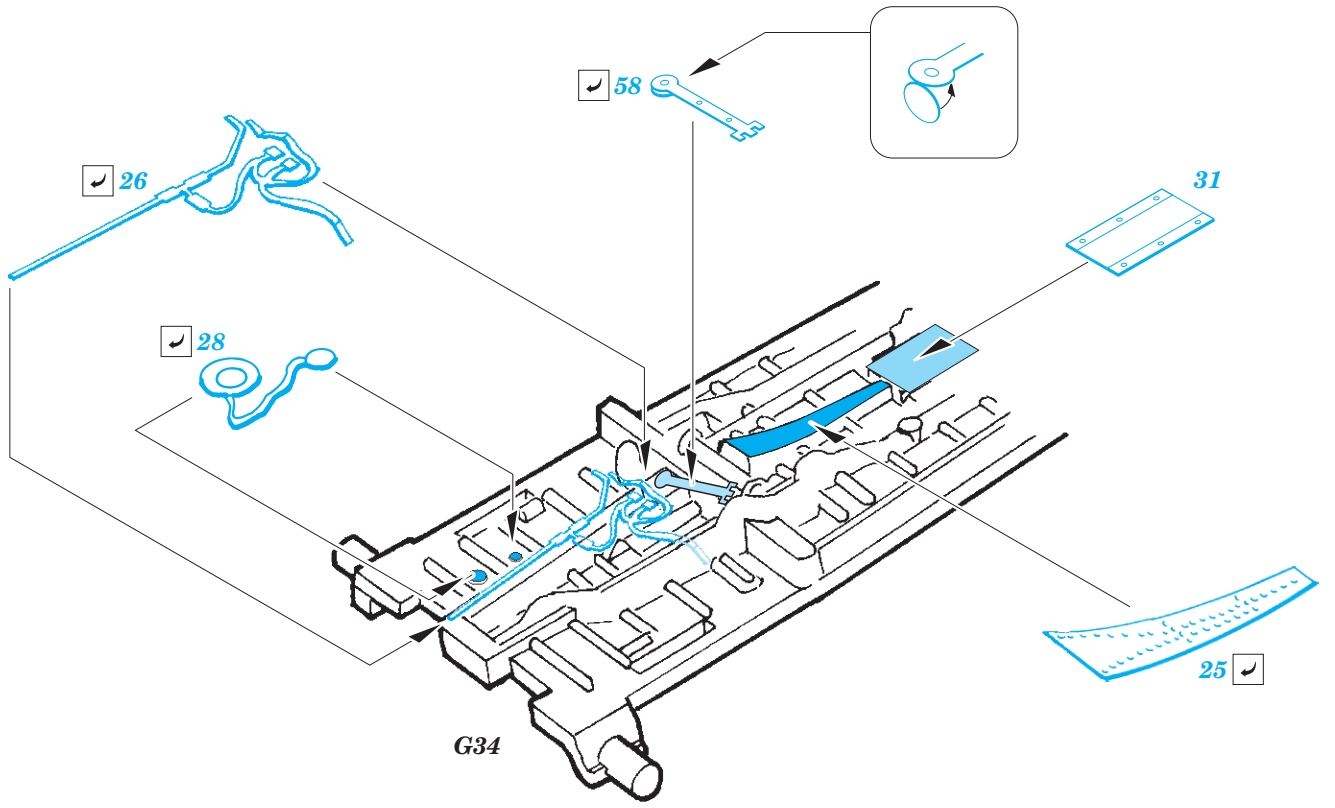

F-14D exterior

eduard

48 970

1/48

detail set for 1/48 TAMIYA kit • sada detailů pro stavebnici 1/48 TAMIYA

- APPLY EXPRESS MASK AND PAINT BEFORE GLUING
POUŽIT EXPRESS MASK NABARVIT PŘED SLEPENÍM
- SYMMETRICAL ASSEMBLY
SYMETRICKÁ MONTÁŽ
- REMOVE
ODSTRANIT
- GRIND
OBROUSIT
- DRILL HOLE
VRTÁT OTVOR
- BEND
OHNOUT
- OPTION
VOLBA
- REPLACE
NAHRADIT
- COLORED ETCHED PARTS
LEPTANÉ BAREVNÉ DÍLY
- ETCHED PARTS
LEPTANÉ NEBAREVNÉ DÍLY
- ORIGINAL KIT PARTS
PŮVODNÍ DÍLY STAVEBNICE

ORIGINAL KIT PARTS
PŮVODNÍ DÍLY STAVEBNICE

PHOTO-ETCHED PARTS
LEPTANÉ DÍLY

PARTS TO BE REMOVED
DÍLY K ODSTRANĚNÍ

FILL
TMELIT

C1

D16

D3

13 14