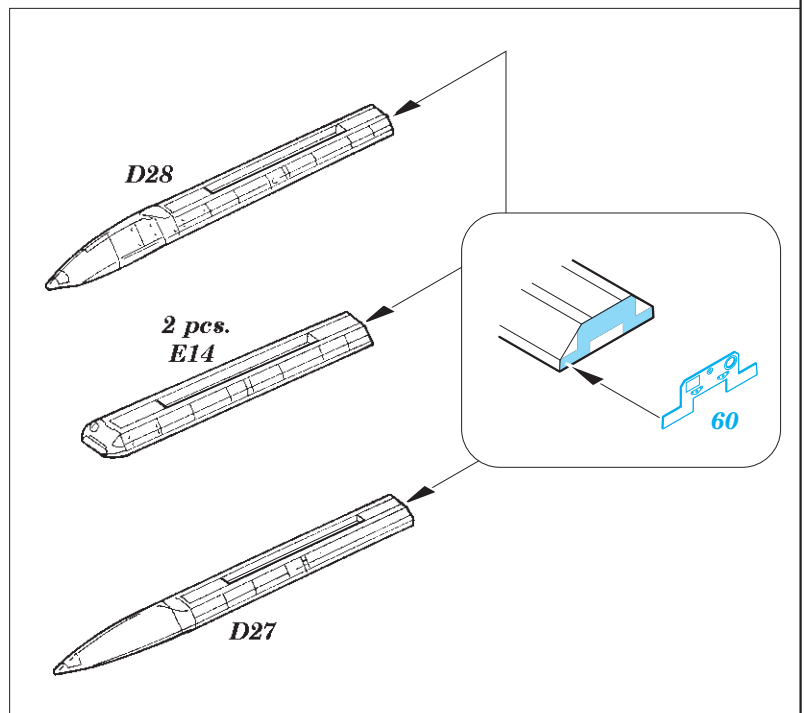

ORIGINAL KIT PARTS
PŮVODNÍ DÍLY STAVEBNICE

PHOTO-ETCHED PARTS
LEPTANÉ DÍLY

PARTS TO BE REMOVED
DÍLY K ODSTRANĚNÍ

FILL
TMELIT

C1

D16

D3

13 14

G31 G30

39

61 62

61 62

23 22

step 2

G49 (G48)

B4

21 20

step 1

D28

2 pcs. E14

D27

60

2 pcs.

16 **17**