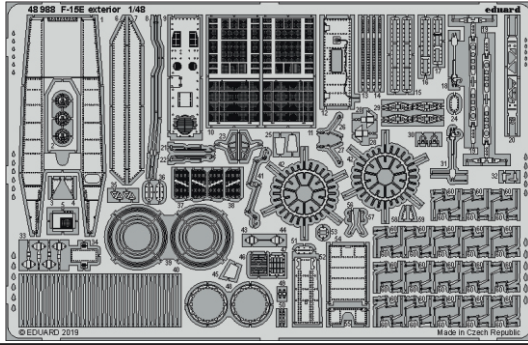

F-15E exterior

eduard

48 988

1/48

detail set for 1/48 GREAT WALL HOBBY kit • sada detailů pro stavebnici 1/48 GREAT WALL HOBBY

- APPLY EXPRESS MASK AND PAINT BEFORE GLUING
POUŽIT EXPRESS MASK NABARVIT PŘED SLEPENÍM
- SYMMETRICAL ASSEMBLY
SYMETRICKÁ MONTÁŽ
- REMOVE
ODSTRANIT
- GRIND
OBROUSIT
- DRILL HOLE
VRTÁT OTVOR
- BEND
OHNOUT
- OPTION
VOLBA
- REPLACE
NAHRADIT
- COLORED ETCHED PARTS
LEPTANÉ BAREVNÉ DÍLY
- ETCHED PARTS
LEPTANÉ NEBAREVNÉ DÍLY
- ORIGINAL KIT PARTS
PŮVODNÍ DÍLY STAVEBNICE

ORIGINAL KIT PARTS
PŮVODNÍ DÍLY STAVEBNICE

PHOTO-ETCHED PARTS
LEPTANÉ DÍLY

PARTS TO BE REMOVED
DÍLY K ODSTRANĚNÍ

FILL
TMELIT