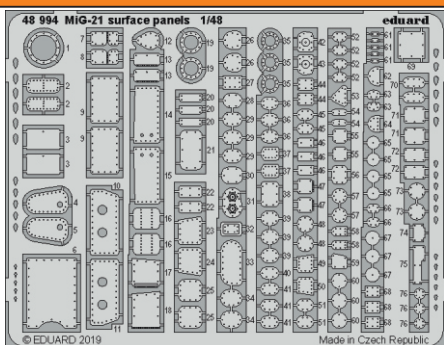

MiG-21 surface panels

eduard

48 994

1/48

detail set for 1/48 EDUARD kit • sada detailů pro stavebnici 1/48 EDUARD

- APPLY EXPRESS MASK AND PAINT BEFORE GLUING
POUŽIT EXPRESS MASK NABARVIT PŘED SLEPENÍM
- SYMMETRICAL ASSEMBLY
SYMETRICKÁ MONTÁŽ
- REMOVE
ODSTRANIT
- GRIND
OBROUSIT
- DRILL HOLE
VRTAT OTVOR
- BEND
OHNOUT
- OPTION
VOLBA
- REPLACE
NAHRADIT
- 1** COLORED ETCHED PARTS
LEPTANÉ BAREVNÉ DÍLY
- 1** ETCHED PARTS
LEPTANÉ NEBAREVNÉ DÍLY
- 1** ORIGINAL KIT PARTS
PŮVODNÍ DÍLY STAVEBNICE

| | | | |
|---|------------------------------------|--|----------------|
| ORIGINAL KIT PARTS PŮVODNÍ DÍLY STAVEBNICE | PHOTO-ETCHED PARTS LEPTANÉ DÍLY | PARTS TO BE REMOVED DÍLY K ODSTRANĚNÍ | FILL TMELIT |
|---|------------------------------------|--|----------------|