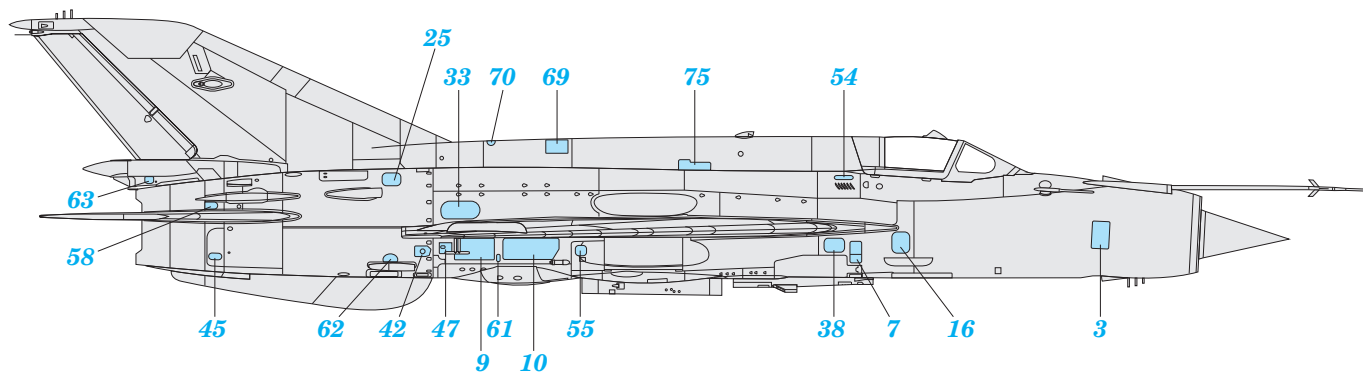

- APPLY EXPRESS MASK AND PAINT BEFORE GLUING
  POUŽIT EXPRESS MASK NABARVIT PŘED SLEPENÍM
- SYMMETRICAL ASSEMBLY
  SYMETRICKÁ MONTÁŽ
- REMOVE
  ODSTRANIT
- GRIND
  OBROUSIT
- DRILL HOLE
  VRTAT OTVOR
- BEND
  OHNOUT
- OPTION
  VOLBA
- REPLACE
  NAHRADIT
- **1** COLORED ETCHED PARTS
  LEPTANÉ BAREVNÉ DÍLY
- **1** ETCHED PARTS
  LEPTANÉ NEBAREVNÉ DÍLY
- **1** ORIGINAL KIT PARTS
  PŮVODNÍ DÍLY STAVEBNICE

ORIGINAL KIT PARTS PŮVODNÍ DÍLY STAVEBNICE	PHOTO-ETCHED PARTS LEPTANÉ DÍLY	PARTS TO BE REMOVED DÍLY K ODSTRANĚNÍ	FILL TMELIT