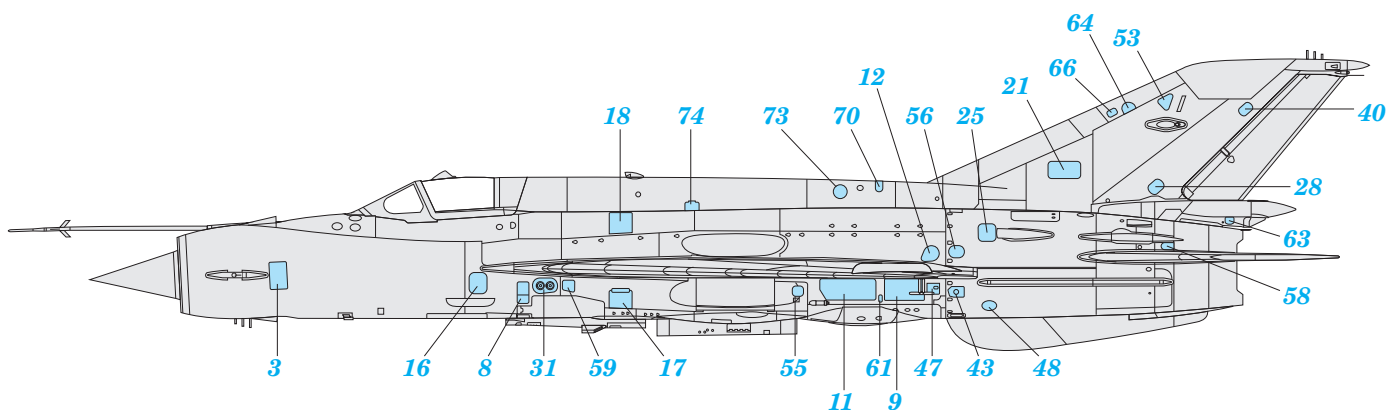

- APPLY EXPRESS MASK AND PAINT BEFORE GLUING
  POUŽIT EXPRESS MASK NABARVIT PŘED SLEPENÍM
- SYMMETRICAL ASSEMBLY
  SYMETRICKÁ MONTÁŽ
- REMOVE
  ODSTRANIT
- GRIND
  OBROUSIT
- DRILL HOLE
  VRTAT OTVOR
- BEND
  OHNOUT
- OPTION
  VOLBA
- REPLACE
  NAHRADIT
- **1** COLORED ETCHED PARTS
  LEPTANÉ BAREVNÉ DÍLY
- **1** ETCHED PARTS
  LEPTANÉ NEBAREVNÉ DÍLY
- **1** ORIGINAL KIT PARTS
  PŮVODNÍ DÍLY STAVEBNICE

ORIGINAL KIT PARTS PŮVODNÍ DÍLY STAVEBNICE	PHOTO-ETCHED PARTS LEPTANÉ DÍLY	PARTS TO BE REMOVED DÍLY K ODSTRANĚNÍ	FILL TMELIT