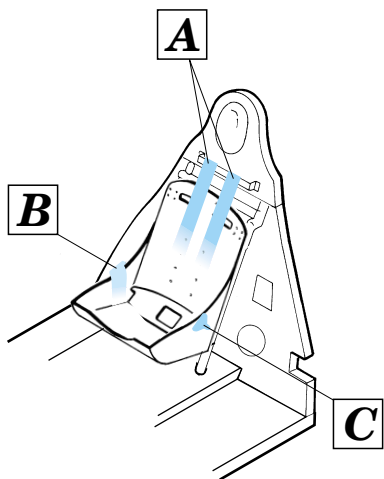

# Seatbelts USAF USN WW.II

eduard

49 001

1/48 scale detail set • sada detailů 1/48

-  SYMETRICAL ASSEMBLY  
SYMETRICKÁ MONTÁ
-  REMOVE  
ODSTRANIT
-  BEND  
OHNOUT
-  REPLACE  
NAHRADIT
-  GRIND  
OBROUSIT
-  OPTION  
VOLBA

 ORIGINAL KIT PARTS  
PŮVODNÍ DÍLY STAVEBNICE

 PHOTO-ETCHED PARTS  
LEPTANÉ DÍLY

 PARTS TO BE REMOVED  
DÍLY K ODSTRANĚNÍ

*See your references for exact Airplane .....*

**A B C ? A B C**

**A ? A**

**I.**

**II.**