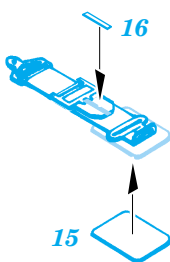

# Seatbelts USAF USN WW.II

eduard

49 001

1/48 scale detail set • sada detailů 1/48

-  SYMETRICAL ASSEMBLY  
SYMETRICKÁ MONTÁ
-  REMOVE  
ODSTRANIT
-  BEND  
OHNOUT
-  REPLACE  
NAHRADIT
-  GRIND  
OBROUSIT
-  OPTION  
VOLBA

 ORIGINAL KIT PARTS  
PŮVODNÍ DÍLY STAVEBNICE

 PHOTO-ETCHED PARTS  
LEPTANÉ DÍLY

 PARTS TO BE REMOVED  
DÍLY K ODSTRANĚNÍ

*See your references for exact Airplane .....*

**A B C ? A B C**

**A ? A**

**I.**

**II.**

**B ? B**

**I.**

**II.**

**III.**

**C ? C**

**I.**

**II.**

**A** ? **A**