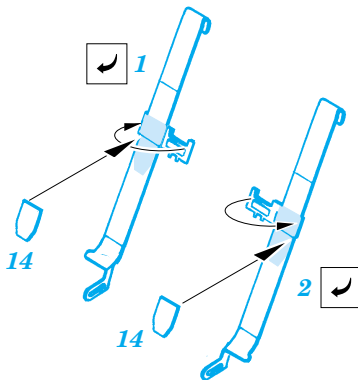

# Seatbelts USAF USN WW.II

eduard

49 001

1/48 scale detail set • sada detailů 1/48

-  SYMETRICAL ASSEMBLY  
SYMETRICKÁ MONTÁ
-  REMOVE  
ODSTRANIT
-  BEND  
OHNOUT
-  REPLACE  
NAHRADIT
-  GRIND  
OBROUSIT
-  OPTION  
VOLBA

 ORIGINAL KIT PARTS  
PŮVODNÍ DÍLY STAVEBNICE

 PHOTO-ETCHED PARTS  
LEPTANÉ DÍLY

 PARTS TO BE REMOVED  
DÍLY K ODSTRANĚNÍ

*See your references for exact Airplane .....*

**A B C ? A B C**

**A ? A**

**I.**

**II.**

**B ? B**

**I.**

**II.**

**III.**

**C ? C**

**I.**

**II.**

**A** ? **A**