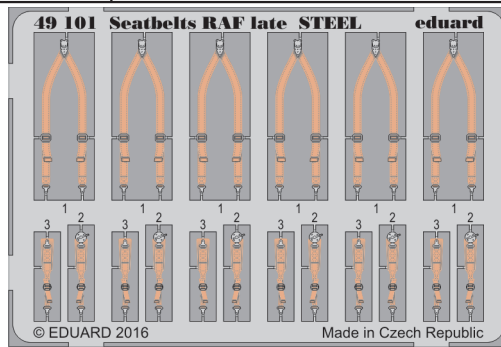

# Seatbelts RAF late STEEL

1/48 scale detail set • sada detailů pro model 1/48

eduard

49 101

- APPLY EXPRESS MASK AND PAINT BEFORE GLUING  
POUŽIT EXPRESS MASK NABARVIT PŘED SLEPENÍM
- SYMMETRICAL ASSEMBLY  
SYMETRICKÁ MONTÁŽ
- REMOVE  
ODSTRANIT
- GRIND  
OBROUSIT
- DRILL HOLE  
VRTAT OTVOR
- COLORED ETCHED PARTS  
LEPTANÉ BAREVNÉ DÍLY
- ETCHED PARTS  
LEPTANÉ NEBAREVNÉ DÍLY
- ORIGINAL KIT PARTS  
PŮVODNÍ DÍLY STAVEBNICE
- BEND  
OHNOUT
- OPTION  
VOLBA
- REPLACE  
NAHRADIT

ORIGINAL KIT PARTS  
PŮVODNÍ DÍLY STAVEBNICE

PHOTO-ETCHED PARTS  
LEPTANÉ DÍLY

PARTS TO BE REMOVED  
DÍLY K ODSTRANĚNÍ

FILL  
TMELIT

6 pcs.