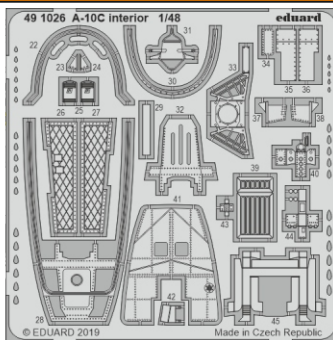

A-10C interior

eduard

49 1026

1/48

detail set for ITALERI 1/48 kit • sada detailů pro stavebnici ITALERI 1/48

film

- APPLY EXPRESS MASK AND PAINT BEFORE GLUING
POUŽIT EXPRESS MASK NABARVIT PŘED SLEPENÍM
- SYMMETRICAL ASSEMBLY
SYMETRICKÁ MONTÁŽ
- REMOVE
ODSTRANIT
- GRIND
OBROUSIT
- DRILL HOLE
VRTAT OTVOR
- BEND
OHNOUT
- OPTION
VOLBA
- REPLACE
NAHRADIT
- 1** COLORED ETCHED PARTS
LEPTANÉ BAREVNÉ DÍLY
- 1** ETCHED PARTS
LEPTANÉ NEBAREVNÉ DÍLY
- 1** ORIGINAL KIT PARTS
PŮVODNÍ DÍLY STAVEBNICE

ORIGINAL KIT PARTS
PŮVODNÍ DÍLY STAVEBNICE

PHOTO-ETCHED PARTS
LEPTANÉ DÍLY

PARTS TO BE REMOVED
DÍLY K ODSTRANĚNÍ

FILL
TMELIT