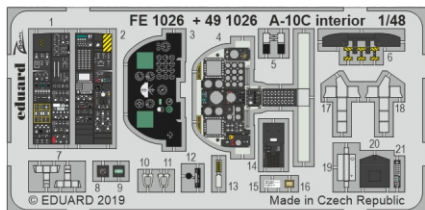

A-10C interior

eduard

49 1026

1/48

detail set for ITALERI 1/48 kit • sada detailů pro stavebnici ITALERI 1/48

film

- APPLY EXPRESS MASK AND PAINT BEFORE GLUING
POUŽIT EXPRESS MASK NABARVIT PŘED SLEPENÍM
- SYMMETRICAL ASSEMBLY
SYMETRICKÁ MONTÁŽ
- REMOVE
ODSTRANIT
- GRIND
OBROUSIT
- DRILL HOLE
VRTAT OTVOR
- BEND
OHNOUT
- OPTION
VOLBA
- REPLACE
NAHRADIT
- 1** COLORED ETCHED PARTS
LEPTANÉ BAREVNÉ DÍLY
- 1** ETCHED PARTS
LEPTANÉ NEBAREVNÉ DÍLY
- 1** ORIGINAL KIT PARTS
PŮVODNÍ DÍLY STAVEBNICE

ORIGINAL KIT PARTS
PŮVODNÍ DÍLY STAVEBNICE

PHOTO-ETCHED PARTS
LEPTANÉ DÍLY

PARTS TO BE REMOVED
DÍLY K ODSTRANĚNÍ

FILL
TMELIT