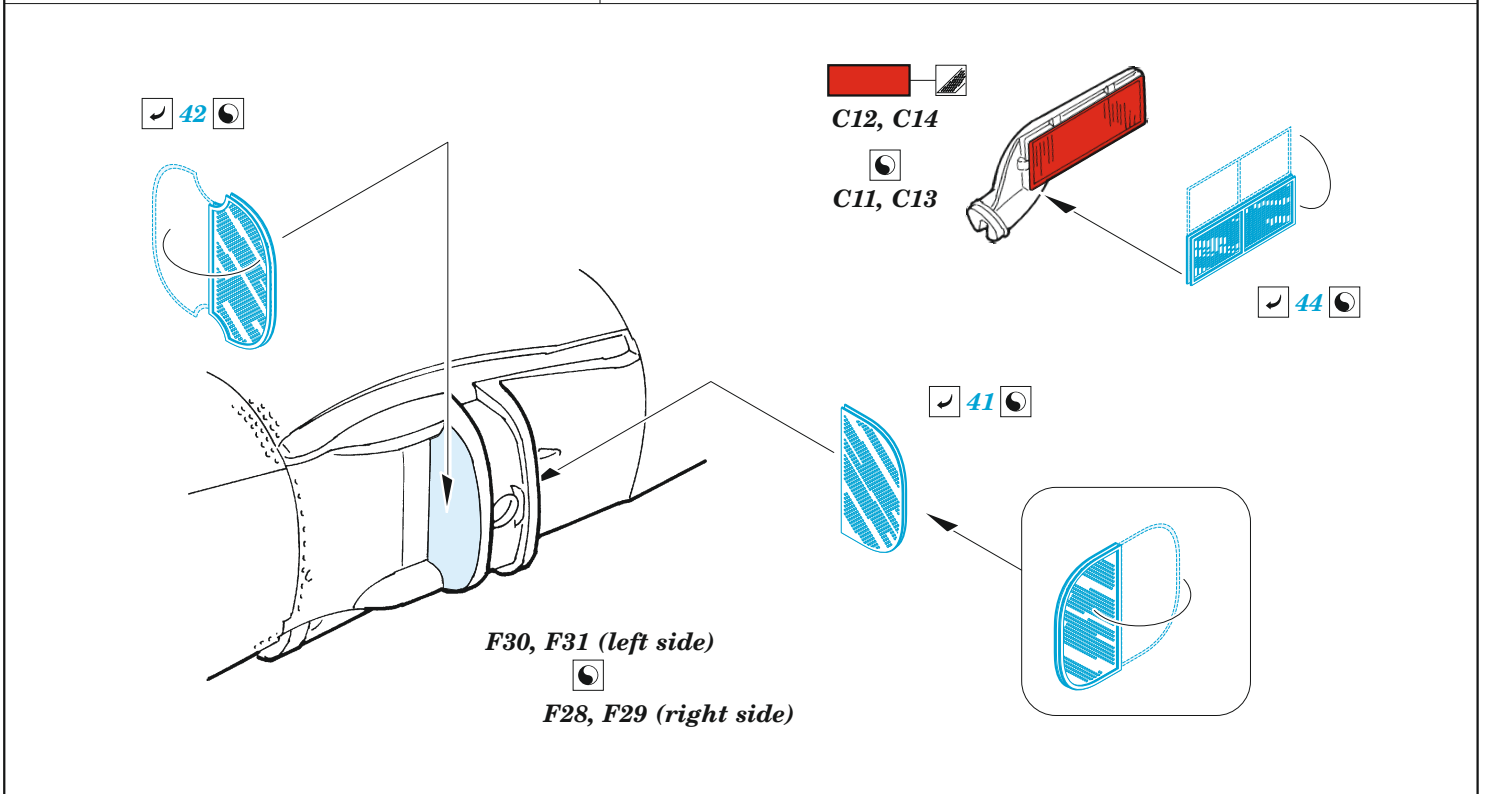

## 1/48

detail set for TAMIYA 1/48 kit • sada detailů pro stavebnici TAMIYA 1/48

- APPLY EXPRESS MASK AND PAINT BEFORE GLUING  
POUŽIT EXPRESS MASK NABARVIT PŘED SLEPENÍM
- SYMMETRICAL ASSEMBLY  
SYMETRICKÁ MONTÁŽ
- REMOVE  
ODSTRANIT
- GRIND  
OBROUSIT
- DRILL HOLE  
VRTAT OTVOR
- BEND  
OHNOUT
- OPTION  
VOLBA
- REPLACE  
NAHRADIT
- COLORED ETCHED PARTS  
LEPTANÉ BAREVNÉ DÍLY
- ETCHED PARTS  
LEPTANÉ NEBAREVNÉ DÍLY
- ORIGINAL KIT PARTS  
PŮVODNÍ DÍLY STAVEBNICE

|                                               |                                    |                                          |                |
|-----------------------------------------------|------------------------------------|------------------------------------------|----------------|
| ORIGINAL KIT PARTS<br>PŮVODNÍ DÍLY STAVEBNICE | PHOTO-ETCHED PARTS<br>LEPTANÉ DÍLY | PARTS TO BE REMOVED<br>DÍLY K ODSTRANĚNÍ | FILL<br>TMELIT |
|-----------------------------------------------|------------------------------------|------------------------------------------|----------------|