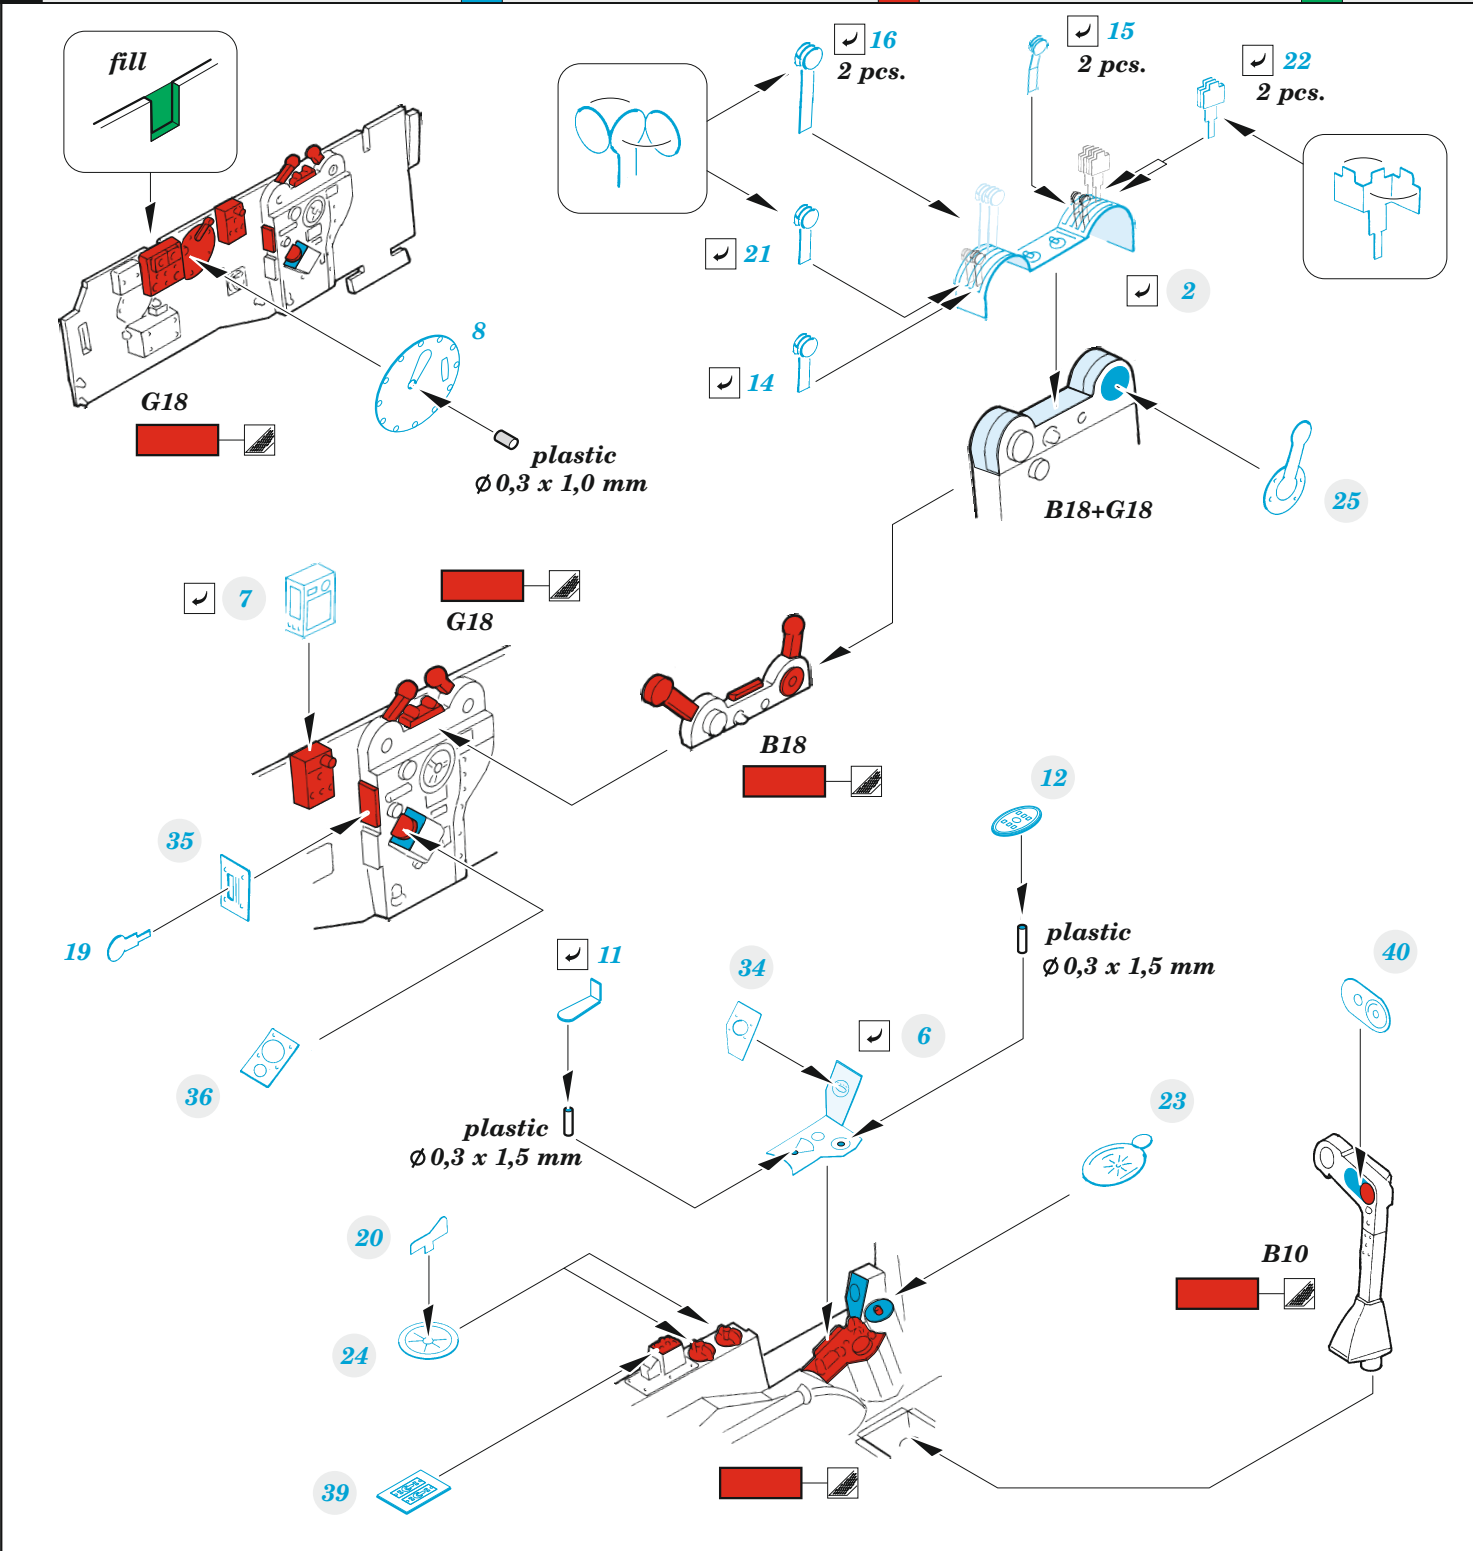

# P-38G

eduard

49 1042

## 1/48

detail set for TAMIYA 1/48 kit • sada detailů pro stavebnici TAMIYA 1/48

- APPLY EXPRESS MASK AND PAINT BEFORE GLUING  
POUŽIT EXPRESS MASK NABARVIT PŘED SLEPENÍM
- SYMMETRICAL ASSEMBLY  
SYMETRICKÁ MONTÁŽ
- REMOVE  
ODSTRANIT
- GRIND  
OBROUSIT
- DRILL HOLE  
VRTAT OTVOR
- BEND  
OHNOUT
- OPTION  
VOLBA
- REPLACE  
NAHRADIT
- COLORED ETCHED PARTS  
LEPTANÉ BAREVNÉ DÍLY
- ETCHED PARTS  
LEPTANÉ NEBAREVNÉ DÍLY
- ORIGINAL KIT PARTS  
PŮVODNÍ DÍLY STAVEBNICE

|                                               |                                    |                                          |                |
|-----------------------------------------------|------------------------------------|------------------------------------------|----------------|
| ORIGINAL KIT PARTS<br>PŮVODNÍ DÍLY STAVEBNICE | PHOTO-ETCHED PARTS<br>LEPTANÉ DÍLY | PARTS TO BE REMOVED<br>DÍLY K ODSTRANĚNÍ | FILL<br>TMELIT |
|-----------------------------------------------|------------------------------------|------------------------------------------|----------------|

Related products: FE 1043 P-38F/G seatbelts STEEL 1/48