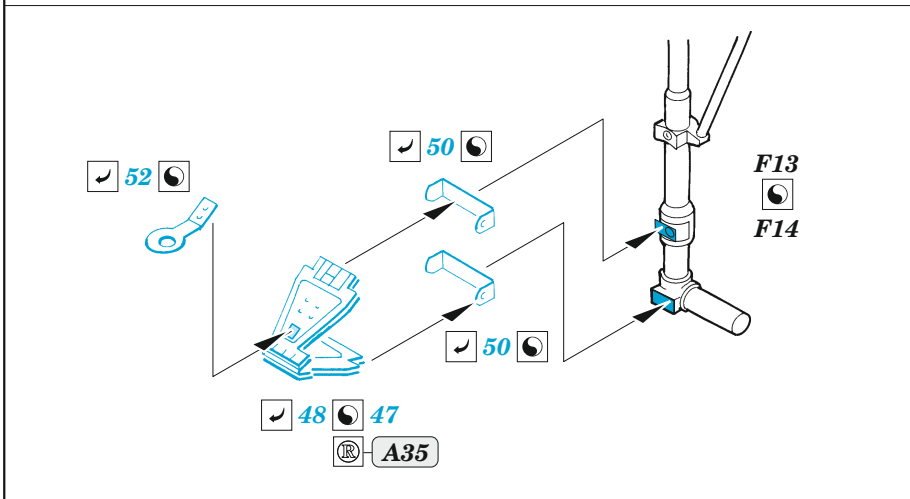

## 1/48

detail set for TAMIYA 1/48 kit • sada detailů pro stavebnici TAMIYA 1/48

- APPLY EXPRESS MASK AND PAINT BEFORE GLUING  
POUŽIT EXPRESS MASK NABARVIT PŘED SLEPENÍM
- SYMMETRICAL ASSEMBLY  
SYMETRICKÁ MONTÁŽ
- REMOVE  
ODSTRANIT
- GRIND  
OBROUSIT
- DRILL HOLE  
VRTAT OTVOR
- BEND  
OHNOUT
- OPTION  
VOLBA
- REPLACE  
NAHRADIT
- COLORED ETCHED PARTS  
LEPTANÉ BAREVNÉ DÍLY
- ETCHED PARTS  
LEPTANÉ NEBAREVNÉ DÍLY
- ORIGINAL KIT PARTS  
PŮVODNÍ DÍLY STAVEBNICE

|                                               |                                    |                                          |                |
|-----------------------------------------------|------------------------------------|------------------------------------------|----------------|
| ORIGINAL KIT PARTS<br>PŮVODNÍ DÍLY STAVEBNICE | PHOTO-ETCHED PARTS<br>LEPTANÉ DÍLY | PARTS TO BE REMOVED<br>DÍLY K ODSTRANĚNÍ | FILL<br>TMELIT |
|-----------------------------------------------|------------------------------------|------------------------------------------|----------------|