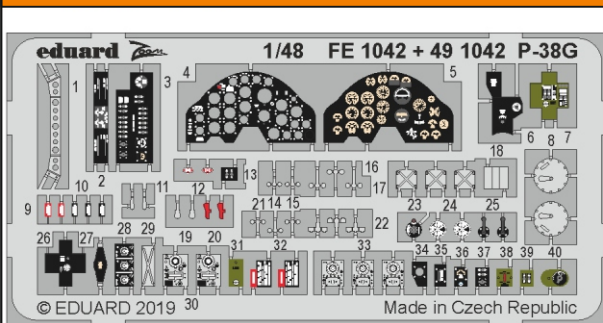

# P-38G

eduard

49 1042

## 1/48

detail set for TAMIYA 1/48 kit • sada detailů pro stavebnici TAMIYA 1/48

- APPLY EXPRESS MASK AND PAINT BEFORE GLUING  
POUŽIT EXPRESS MASK NABARVIT PŘED SLEPENÍM
- SYMMETRICAL ASSEMBLY  
SYMETRICKÁ MONTÁŽ
- REMOVE  
ODSTRANIT
- GRIND  
OBROUSIT
- DRILL HOLE  
VRTAT OTVOR
- BEND  
OHNOUT
- OPTION  
VOLBA
- REPLACE  
NAHRADIT
- COLORED ETCHED PARTS  
LEPTANÉ BAREVNÉ DÍLY
- ETCHED PARTS  
LEPTANÉ NEBAREVNÉ DÍLY
- ORIGINAL KIT PARTS  
PŮVODNÍ DÍLY STAVEBNICE

Related products: FE 1043 P-38F/G seatbelts STEEL 1/48