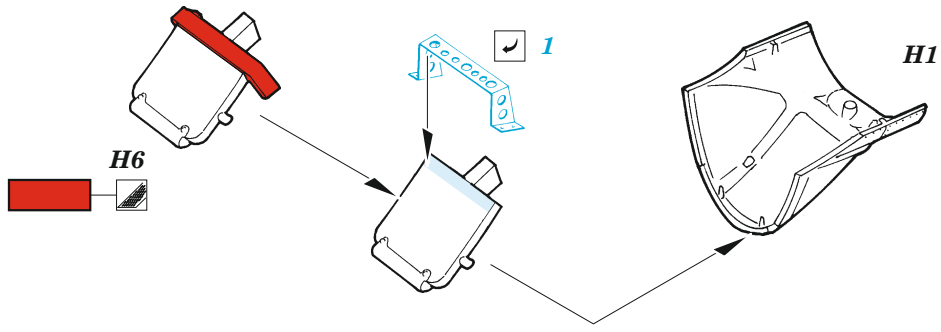

## 1/48

detail set for TAMIYA 1/48 kit • sada detailů pro stavebnici TAMIYA 1/48

- APPLY EXPRESS MASK AND PAINT BEFORE GLUING  
POUŽIT EXPRESS MASK NABARVIT PŘED SLEPENÍM
- SYMMETRICAL ASSEMBLY  
SYMETRICKÁ MONTÁŽ
- REMOVE  
ODSTRANIT
- GRIND  
OBROUSIT
- DRILL HOLE  
VRTAT OTVOR
- BEND  
OHNOUT
- OPTION  
VOLBA
- REPLACE  
NAHRADIT
- COLORED ETCHED PARTS  
LEPTANÉ BAREVNÉ DÍLY
- ETCHED PARTS  
LEPTANÉ NEBAREVNÉ DÍLY
- ORIGINAL KIT PARTS  
PŮVODNÍ DÍLY STAVEBNICE

|                                               |                                    |                                          |                |
|-----------------------------------------------|------------------------------------|------------------------------------------|----------------|
| ORIGINAL KIT PARTS<br>PŮVODNÍ DÍLY STAVEBNICE | PHOTO-ETCHED PARTS<br>LEPTANÉ DÍLY | PARTS TO BE REMOVED<br>DÍLY K ODSTRANĚNÍ | FILL<br>TMELIT |
|-----------------------------------------------|------------------------------------|------------------------------------------|----------------|