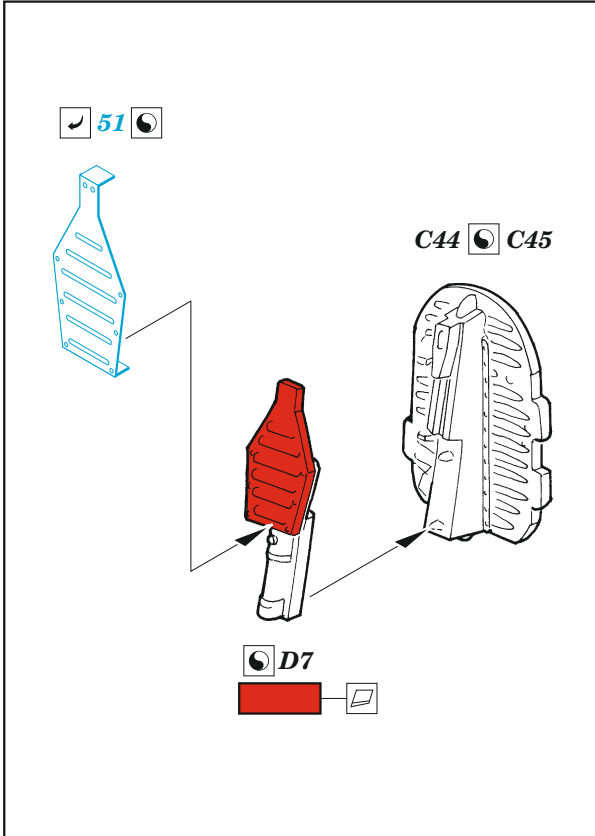

## 1/48

detail set for TAMIYA 1/48 kit • sada detailů pro stavebnici TAMIYA 1/48

- APPLY EXPRESS MASK AND PAINT BEFORE GLUING  
POUŽIT EXPRESS MASK NABARVIT PŘED SLEPENÍM
- SYMMETRICAL ASSEMBLY  
SYMETRICKÁ MONTÁŽ
- REMOVE  
ODSTRANIT
- GRIND  
OBROUSIT
- DRILL HOLE  
VRTAT OTVOR
- BEND  
OHNOUT
- OPTION  
VOLBA
- REPLACE  
NAHRADIT
- COLORED ETCHED PARTS  
LEPTANÉ BAREVNÉ DÍLY
- ETCHED PARTS  
LEPTANÉ NEBAREVNÉ DÍLY
- ORIGINAL KIT PARTS  
PŮVODNÍ DÍLY STAVEBNICE

|                                               |                                    |                                          |                |
|-----------------------------------------------|------------------------------------|------------------------------------------|----------------|
| ORIGINAL KIT PARTS<br>PŮVODNÍ DÍLY STAVEBNICE | PHOTO-ETCHED PARTS<br>LEPTANÉ DÍLY | PARTS TO BE REMOVED<br>DÍLY K ODSTRANĚNÍ | FILL<br>TMELIT |
|-----------------------------------------------|------------------------------------|------------------------------------------|----------------|