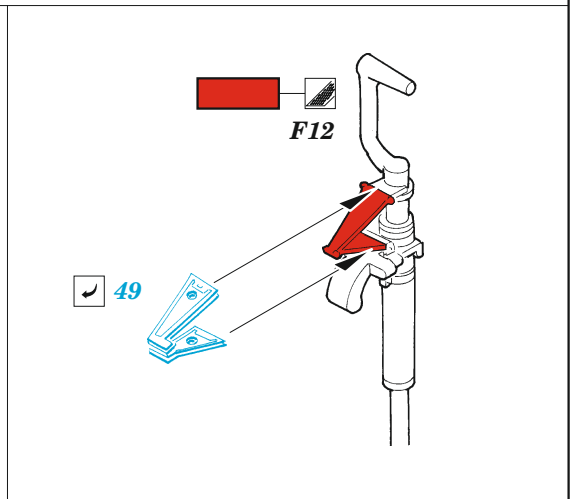

## 1/48

detail set for TAMIYA 1/48 kit • sada detailů pro stavebnici TAMIYA 1/48

- APPLY EXPRESS MASK AND PAINT BEFORE GLUING  
POUŽIT EXPRESS MASK NABARVIT PŘED SLEPENÍM
- SYMMETRICAL ASSEMBLY  
SYMETRICKÁ MONTÁŽ
- REMOVE  
ODSTRANIT
- GRIND  
OBROUSIT
- DRILL HOLE  
VRTAT OTVOR
- BEND  
OHNOUT
- OPTION  
VOLBA
- REPLACE  
NAHRADIT
- COLORED ETCHED PARTS  
LEPTANÉ BAREVNÉ DÍLY
- ETCHED PARTS  
LEPTANÉ NEBAREVNÉ DÍLY
- ORIGINAL KIT PARTS  
PŮVODNÍ DÍLY STAVEBNICE

|                                               |                                    |                                          |                |
|-----------------------------------------------|------------------------------------|------------------------------------------|----------------|
| ORIGINAL KIT PARTS<br>PŮVODNÍ DÍLY STAVEBNICE | PHOTO-ETCHED PARTS<br>LEPTANÉ DÍLY | PARTS TO BE REMOVED<br>DÍLY K ODSTRANĚNÍ | FILL<br>TMELIT |
|-----------------------------------------------|------------------------------------|------------------------------------------|----------------|