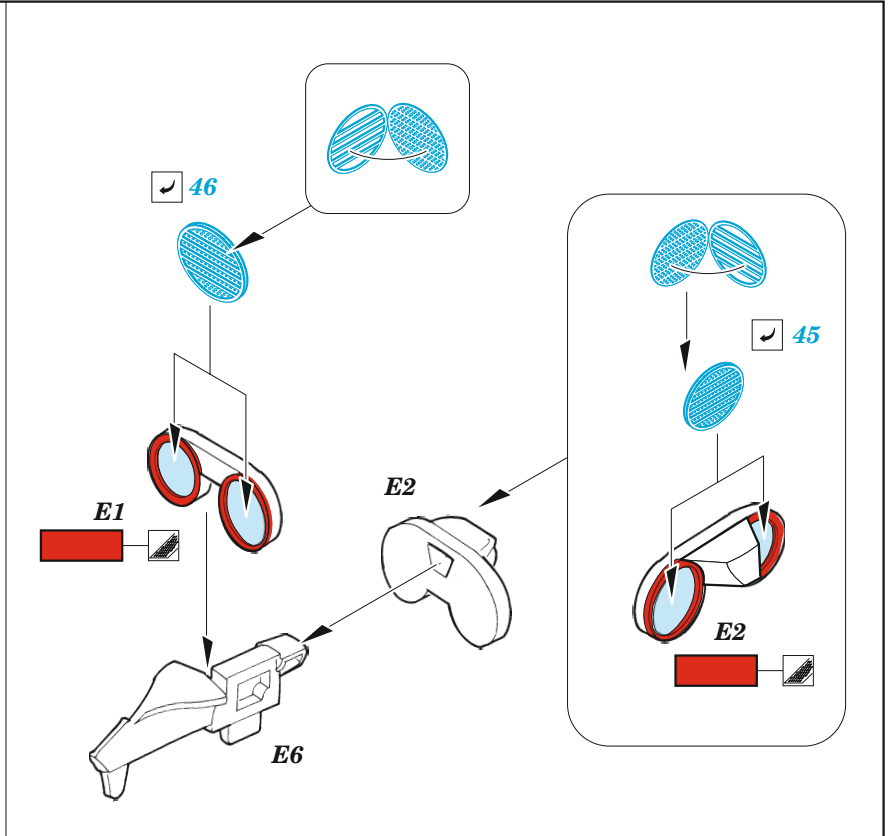

## 1/48

detail set for TAMIYA 1/48 kit • sada detailů pro stavebnici TAMIYA 1/48

- APPLY EXPRESS MASK AND PAINT BEFORE GLUING  
POUŽIT EXPRESS MASK NABARVIT PŘED SLEPENÍM
- SYMMETRICAL ASSEMBLY  
SYMETRICKÁ MONTÁŽ
- REMOVE  
ODSTRANIT
- GRIND  
OBROUSIT
- DRILL HOLE  
VRTAT OTVOR
- BEND  
OHNOUT
- OPTION  
VOLBA
- REPLACE  
NAHRADIT
- COLORED ETCHED PARTS  
LEPTANÉ BAREVNÉ DÍLY
- ETCHED PARTS  
LEPTANÉ NEBAREVNÉ DÍLY
- ORIGINAL KIT PARTS  
PŮVODNÍ DÍLY STAVEBNICE

|                                               |                                    |                                          |                |
|-----------------------------------------------|------------------------------------|------------------------------------------|----------------|
| ORIGINAL KIT PARTS<br>PŮVODNÍ DÍLY STAVEBNICE | PHOTO-ETCHED PARTS<br>LEPTANÉ DÍLY | PARTS TO BE REMOVED<br>DÍLY K ODSTRANĚNÍ | FILL<br>TMELIT |
|-----------------------------------------------|------------------------------------|------------------------------------------|----------------|

Related products: FE 1043 P-38F/G seatbelts STEEL 1/48