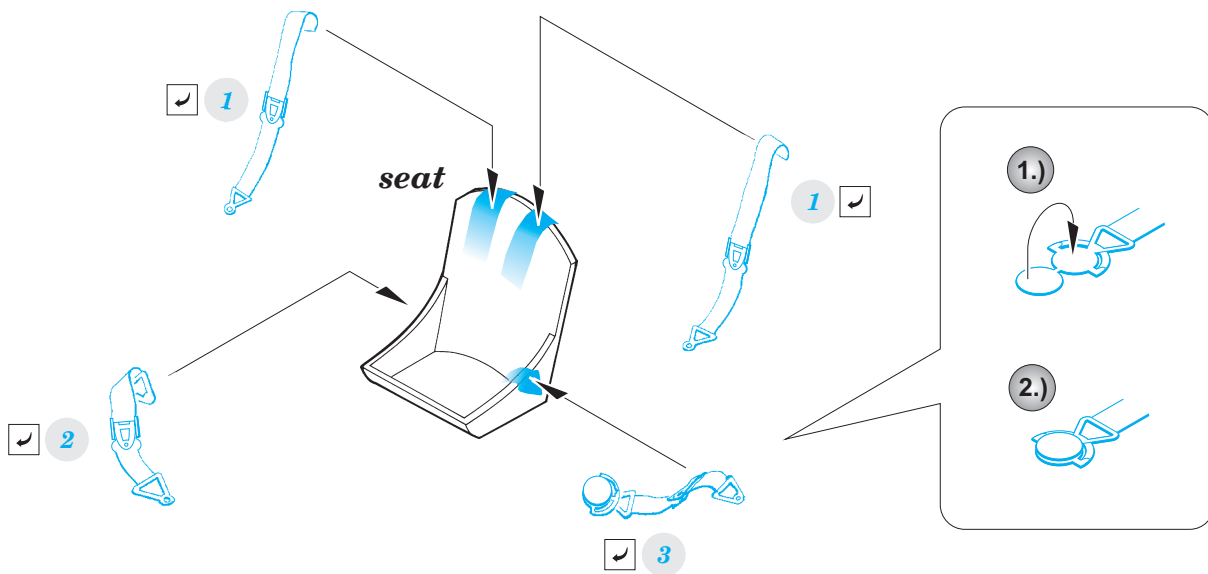

Seatbelts France WWII STEEL

eduard

49 106

1/48 scale detail set • sada detailů pro model 1/48

- APPLY EXPRESS MASK AND PAINT BEFORE GLUING
POUŽIT EXPRESS MASK NABARVIT PŘED SLEPENÍM
- SYMMETRICAL ASSEMBLY
SYMETRICKÁ MONTÁŽ
- REMOVE
ODSTRANIT
- GRIND
OBROUSIT
- DRILL HOLE
VRTAT OTVOR
- COLORED ETCHED PARTS
LEPTANÉ BAREVNÉ DÍLY
- ETCHED PARTS
LEPTANÉ NEBAREVNÉ DÍLY
- ORIGINAL KIT PARTS
PŮVODNÍ DÍLY STAVEBNICE
- BEND
OHNOUT
- OPTION
VOLBA
- REPLACE
NAHRADIT

ORIGINAL KIT PARTS PŮVODNÍ DÍLY STAVEBNICE

PHOTO-ETCHED PARTS LEPTANÉ DÍLY

PARTS TO BE REMOVED DÍLY K ODSTRANĚNÍ

FILL TĚMELIT

?