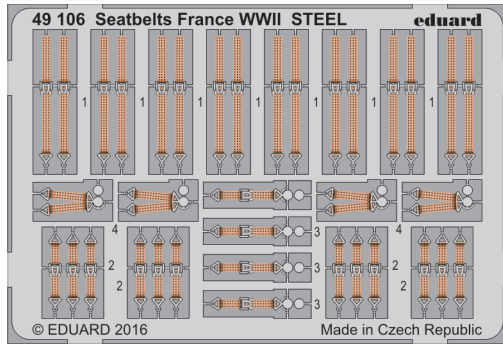

Seatbelts France WWII STEEL

eduard

49 106

1/48 scale detail set • sada detailů pro model 1/48

- APPLY EXPRESS MASK AND PAINT BEFORE GLUING
POUŽIT EXPRESS MASK NABARVIT PŘED SLEPENÍM
- SYMMETRICAL ASSEMBLY
SYMETRICKÁ MONTÁŽ
- REMOVE
ODSTRANIT
- GRIND
OBROUSIT
- DRILL HOLE
VRTAT OTVOR
- COLORED ETCHED PARTS
LEPTANÉ BAREVNÉ DÍLY
- ETCHED PARTS
LEPTANÉ NEBAREVNÉ DÍLY
- ORIGINAL KIT PARTS
PŮVODNÍ DÍLY STAVEBNICE
- BEND
OHNOUT
- OPTION
VOLBA
- REPLACE
NAHRADIT

ORIGINAL KIT PARTS PŮVODNÍ DÍLY STAVEBNICE

PHOTO-ETCHED PARTS LEPTANÉ DÍLY

PARTS TO BE REMOVED DÍLY K ODSTRANĚNÍ

FILL TĚMELIT

?