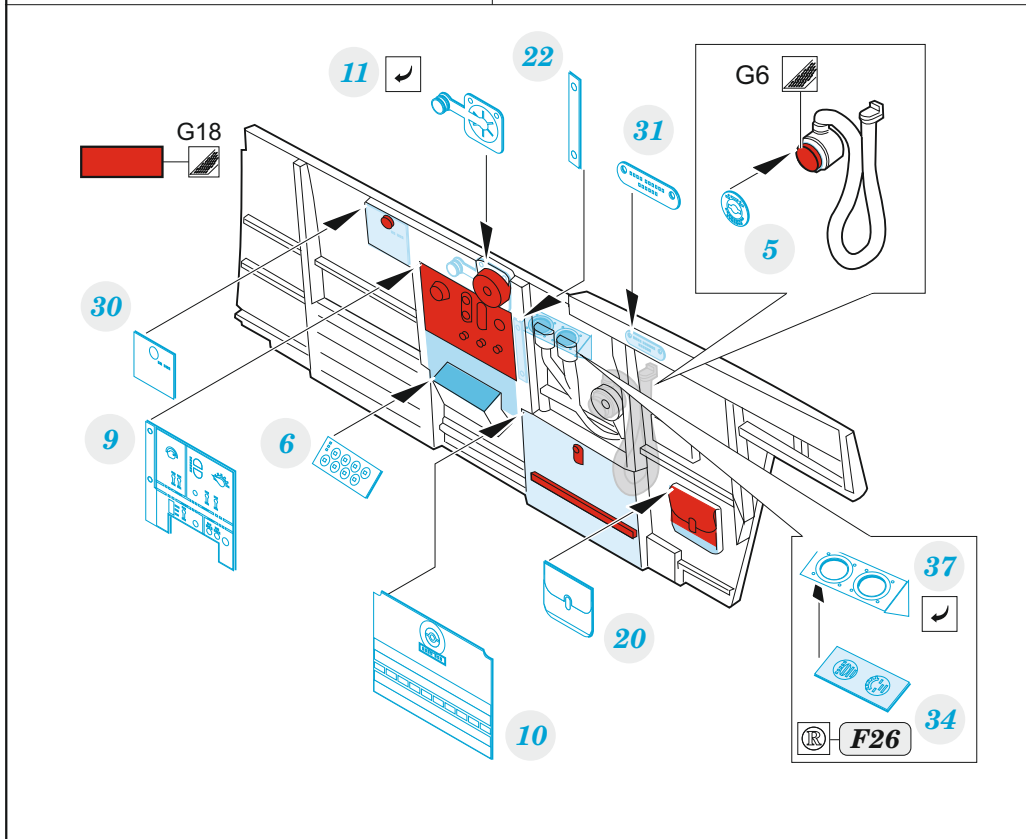

P-51H

eduard

49 1080

1/48

detail set for 1/48 MODELSVIT kit • sada detailů pro stavebnici 1/48 MODELSVIT

- APPLY EXPRESS MASK AND PAINT BEFORE GLUING
POUŽIT EXPRESS MASK NABARVIT PŘED SLEPENÍM
 - SYMMETRICAL ASSEMBLY
SYMETRICKÁ MONTÁŽ
 - REMOVE
ODSTRANIT
 - GRIND
OBROUSIT
 - DRILL HOLE
VRTAT OTVOR
 - COLORED ETCHED PARTS
LEPTANÉ BAREVNÉ DÍLY
 - ETCHED PARTS
LEPTANÉ NEBAREVNÉ DÍLY
 - ORIGINAL KIT PARTS
PŮVODNÍ DÍLY STAVEBNICE
- BEND
OHNOUT
 - OPTION
VOLBA
 - REPLACE
NAHRADIT

ORIGINAL KIT PARTS PŮVODNÍ DÍLY STAVEBNICE	PHOTO-ETCHED PARTS LEPTANÉ DÍLY	PARTS TO BE REMOVED DÍLY K ODSTRANĚNÍ	FILL TMELIT
---	------------------------------------	--	----------------

Related products: FE 1081 P-51H seatbelts STEEL 1/48