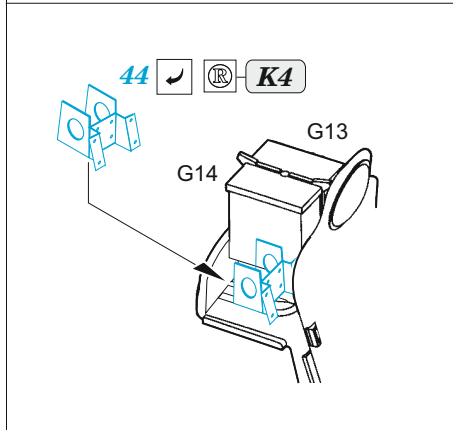

P-51H

eduard

49 1080

1/48

detail set for 1/48 MODELSVIT kit • sada detailů pro stavebnici 1/48 MODELSVIT

- APPLY EXPRESS MASK AND PAINT BEFORE GLUING
POUŽIT EXPRESS MASK NABARVIT PŘED SLEPENÍM
 - SYMMETRICAL ASSEMBLY
SYMETRICKÁ MONTÁŽ
 - REMOVE
ODSTRANIT
 - GRIND
OBROUSIT
 - DRILL HOLE
VRTAT OTVOR
 - COLORED ETCHED PARTS
LEPTANÉ BAREVNÉ DÍLY
 - ETCHED PARTS
LEPTANÉ NEBAREVNÉ DÍLY
 - ORIGINAL KIT PARTS
PŮVODNÍ DÍLY STAVEBNICE
- BEND
OHNOUT
 - OPTION
VOLBA
 - REPLACE
NAHRADIT

ORIGINAL KIT PARTS PŮVODNÍ DÍLY STAVEBNICE	PHOTO-ETCHED PARTS LEPTANÉ DÍLY	PARTS TO BE REMOVED DÍLY K ODSTRANĚNÍ	FILL TMELIT
---	------------------------------------	--	----------------

Related products: FE 1081 P-51H seatbelts STEEL 1/48