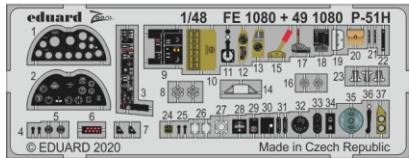

P-51H

eduard

49 1080

1/48

detail set for 1/48 MODELSVIT kit • sada detailů pro stavebnici 1/48 MODELSVIT

- APPLY EXPRESS MASK AND PAINT BEFORE GLUING
POUŽIT EXPRESS MASK NABARVIT PŘED SLEPENÍM
 - SYMMETRICAL ASSEMBLY
SYMETRICKÁ MONTÁŽ
 - REMOVE
ODSTRANIT
 - GRIND
OBROUSIT
 - DRILL HOLE
VRTAT OTVOR
 - COLORED ETCHED PARTS
LEPTANÉ BAREVNÉ DÍLY
 - ETCHED PARTS
LEPTANÉ NEBAREVNÉ DÍLY
 - ORIGINAL KIT PARTS
PŮVODNÍ DÍLY STAVEBNICE
- BEND
OHNOUT
 - OPTION
VOLBA
 - REPLACE
NAHRADIT

ORIGINAL KIT PARTS PŮVODNÍ DÍLY STAVEBNICE	PHOTO-ETCHED PARTS LEPTANÉ DÍLY	PARTS TO BE REMOVED DÍLY K ODSTRANĚNÍ	FILL TMELIT
---	------------------------------------	--	----------------

Related products: FE 1081 P-51H seatbelts STEEL 1/48