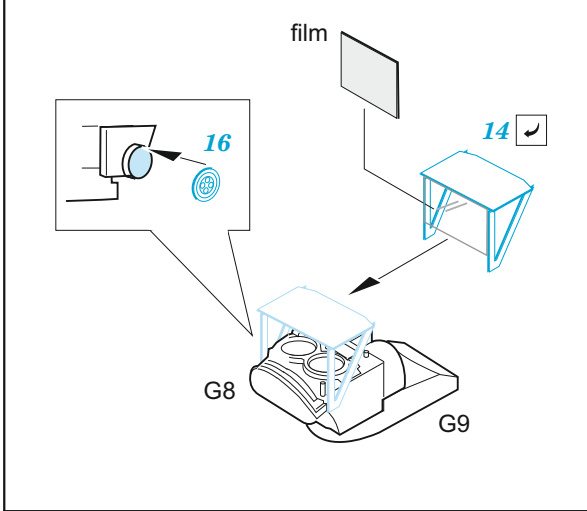

P-51H

eduard

49 1080

1/48

detail set for 1/48 MODELSVIT kit • sada detailů pro stavebnici 1/48 MODELSVIT

- APPLY EXPRESS MASK AND PAINT BEFORE GLUING
POUŽIT EXPRESS MASK NABARVIT PŘED SLEPENÍM
 - SYMMETRICAL ASSEMBLY
SYMETRICKÁ MONTÁŽ
 - REMOVE
ODSTRANIT
 - GRIND
OBROUSIT
 - DRILL HOLE
VRTAT OTVOR
 - COLORED ETCHED PARTS
LEPTANÉ BAREVNÉ DÍLY
 - ETCHED PARTS
LEPTANÉ NEBAREVNÉ DÍLY
 - ORIGINAL KIT PARTS
PŮVODNÍ DÍLY STAVEBNICE
- BEND
OHNOUT
 - OPTION
VOLBA
 - REPLACE
NAHRADIT

ORIGINAL KIT PARTS PŮVODNÍ DÍLY STAVEBNICE	PHOTO-ETCHED PARTS LEPTANÉ DÍLY	PARTS TO BE REMOVED DÍLY K ODSTRANĚNÍ	FILL TMELIT
---	------------------------------------	--	----------------

Related products: FE 1081 P-51H seatbelts STEEL 1/48