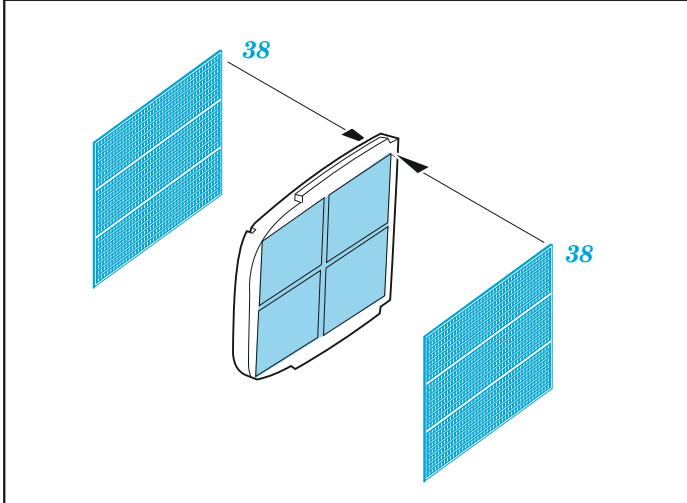

P-51H

eduard

49 1080

1/48

detail set for 1/48 MODELSVIT kit • sada detailů pro stavebnici 1/48 MODELSVIT

- APPLY EXPRESS MASK AND PAINT BEFORE GLUING
POUŽIT EXPRESS MASK NABARVIT PŘED SLEPENÍM
 - SYMMETRICAL ASSEMBLY
SYMETRICKÁ MONTÁŽ
 - REMOVE
ODSTRANIT
 - GRIND
OBROUSIT
 - DRILL HOLE
VRTAT OTVOR
 - COLORED ETCHED PARTS
LEPTANÉ BAREVNÉ DÍLY
 - ETCHED PARTS
LEPTANÉ NEBAREVNÉ DÍLY
 - ORIGINAL KIT PARTS
PŮVODNÍ DÍLY STAVEBNICE
- BEND
OHNOUT
 - OPTION
VOLBA
 - REPLACE
NAHRADIT

ORIGINAL KIT PARTS PŮVODNÍ DÍLY STAVEBNICE	PHOTO-ETCHED PARTS LEPTANÉ DÍLY	PARTS TO BE REMOVED DÍLY K ODSTRANĚNÍ	FILL TMELIT
---	------------------------------------	--	----------------

Related products: FE 1081 P-51H seatbelts STEEL 1/48