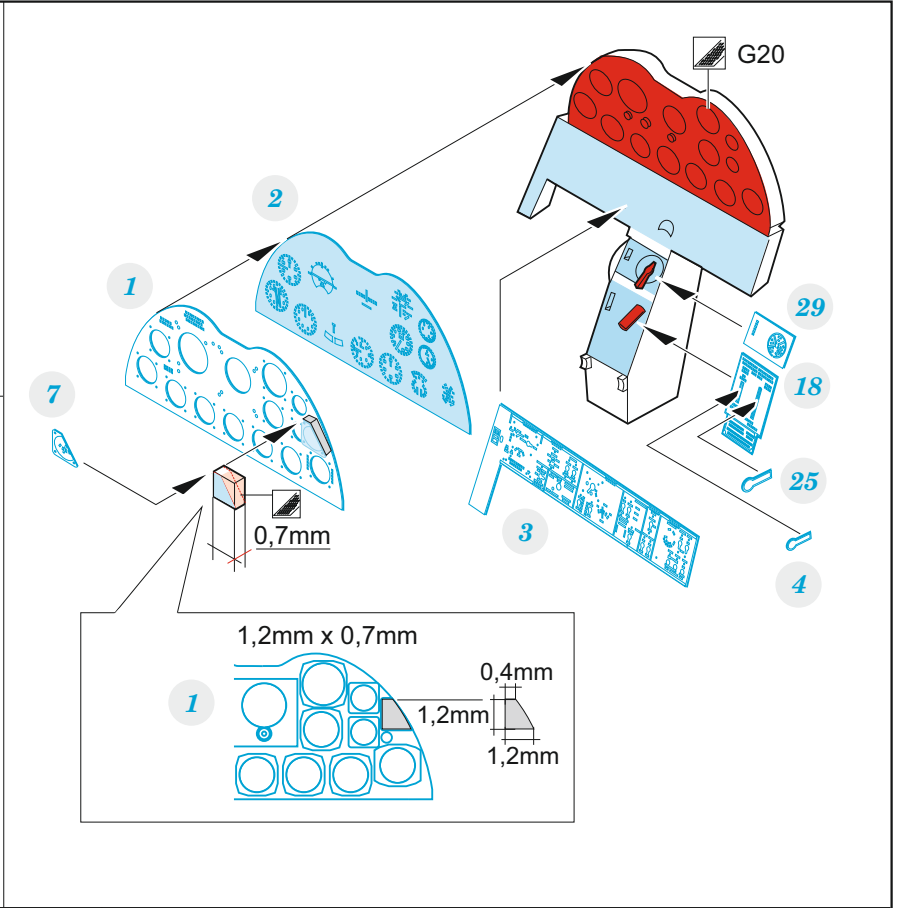

P-51H

eduard

49 1080

1/48

detail set for 1/48 MODELSVIT kit • sada detailů pro stavebnici 1/48 MODELSVIT

- APPLY EXPRESS MASK AND PAINT BEFORE GLUING
POUŽIT EXPRESS MASK NABARVIT PŘED SLEPENÍM
 - SYMMETRICAL ASSEMBLY
SYMETRICKÁ MONTÁŽ
 - REMOVE
ODSTRANIT
 - GRIND
OBROUSIT
 - DRILL HOLE
VRTAT OTVOR
 - COLORED ETCHED PARTS
LEPTANÉ BAREVNÉ DÍLY
 - ETCHED PARTS
LEPTANÉ NEBAREVNÉ DÍLY
 - ORIGINAL KIT PARTS
PŮVODNÍ DÍLY STAVEBNICE
- BEND
OHNOUT
 - OPTION
VOLBA
 - REPLACE
NAHRADIT

ORIGINAL KIT PARTS PŮVODNÍ DÍLY STAVEBNICE	PHOTO-ETCHED PARTS LEPTANÉ DÍLY	PARTS TO BE REMOVED DÍLY K ODSTRANĚNÍ	FILL TMELIT
---	------------------------------------	--	----------------

Related products: FE 1081 P-51H seatbelts STEEL 1/48