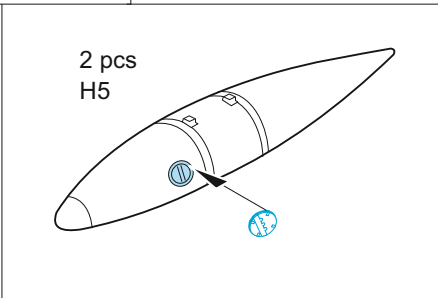

P-51H

eduard

49 1080

1/48

detail set for 1/48 MODELSVIT kit • sada detailů pro stavebnici 1/48 MODELSVIT

- APPLY EXPRESS MASK AND PAINT BEFORE GLUING
POUŽIT EXPRESS MASK NABARVIT PŘED SLEPENÍM
 - SYMMETRICAL ASSEMBLY
SYMETRICKÁ MONTÁŽ
 - REMOVE
ODSTRANIT
 - GRIND
OBROUSIT
 - DRILL HOLE
VRTAT OTVOR
 - COLORED ETCHED PARTS
LEPTANÉ BAREVNÉ DÍLY
 - ETCHED PARTS
LEPTANÉ NEBAREVNÉ DÍLY
 - ORIGINAL KIT PARTS
PŮVODNÍ DÍLY STAVEBNICE
- BEND
OHNOUT
 - OPTION
VOLBA
 - REPLACE
NAHRADIT

ORIGINAL KIT PARTS PŮVODNÍ DÍLY STAVEBNICE	PHOTO-ETCHED PARTS LEPTANÉ DÍLY	PARTS TO BE REMOVED DÍLY K ODSTRANĚNÍ	FILL TMELIT
---	------------------------------------	--	----------------

Related products: FE 1081 P-51H seatbelts STEEL 1/48