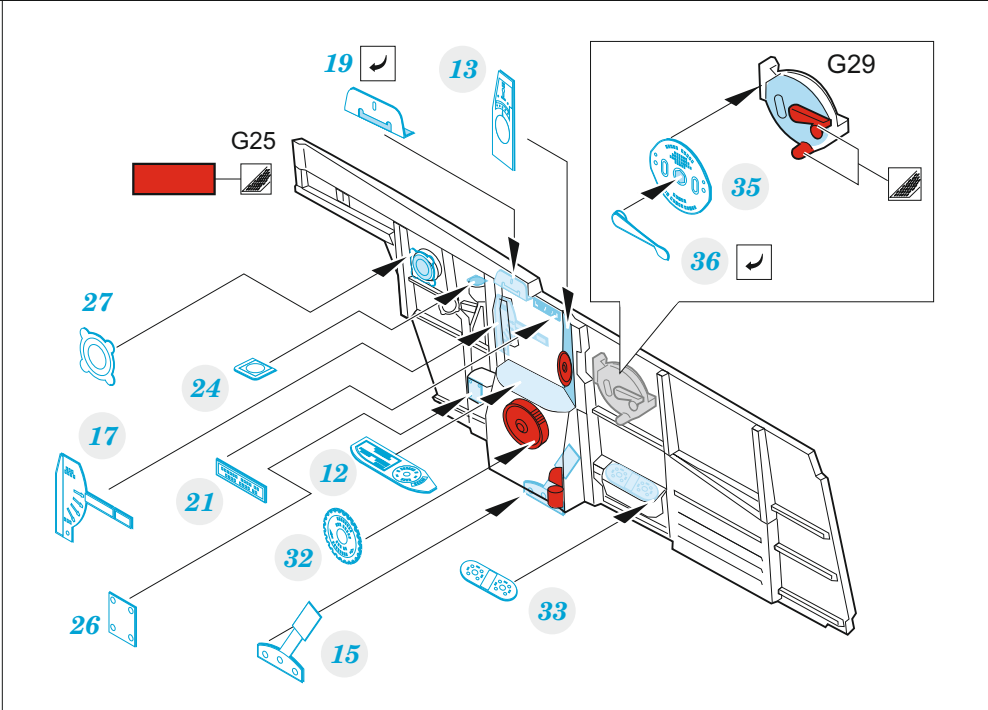

P-51H

eduard

49 1080

1/48

detail set for 1/48 MODELSVIT kit • sada detailů pro stavebnici 1/48 MODELSVIT

- APPLY EXPRESS MASK AND PAINT BEFORE GLUING
POUŽIT EXPRESS MASK NABARVIT PŘED SLEPENÍM
 - SYMMETRICAL ASSEMBLY
SYMETRICKÁ MONTÁŽ
 - REMOVE
ODSTRANIT
 - GRIND
OBROUSIT
 - DRILL HOLE
VRTAT OTVOR
 - COLORED ETCHED PARTS
LEPTANÉ BAREVNÉ DÍLY
 - ETCHED PARTS
LEPTANÉ NEBAREVNÉ DÍLY
 - ORIGINAL KIT PARTS
PŮVODNÍ DÍLY STAVEBNICE
- BEND
OHNOUT
 - OPTION
VOLBA
 - REPLACE
NAHRADIT

ORIGINAL KIT PARTS PŮVODNÍ DÍLY STAVEBNICE	PHOTO-ETCHED PARTS LEPTANÉ DÍLY	PARTS TO BE REMOVED DÍLY K ODSTRANĚNÍ	FILL TMELIT
---	------------------------------------	--	----------------

Related products: FE 1081 P-51H seatbelts STEEL 1/48