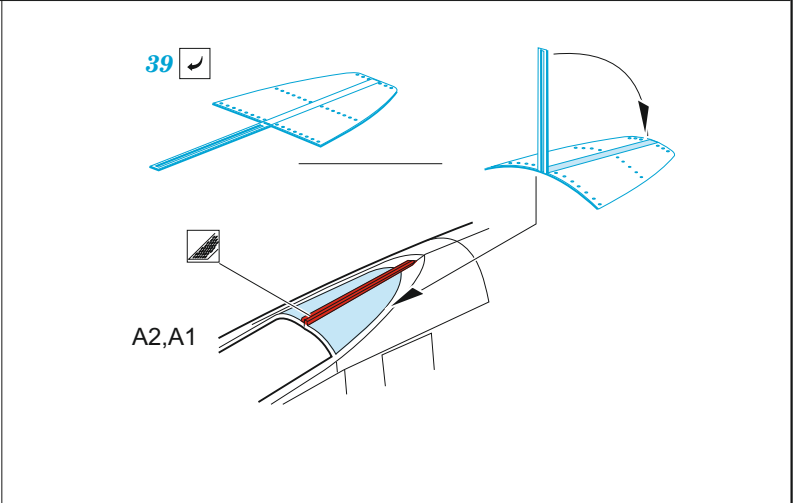

P-51H

eduard

49 1080

1/48

detail set for 1/48 MODELSVIT kit • sada detailů pro stavebnici 1/48 MODELSVIT

- APPLY EXPRESS MASK AND PAINT BEFORE GLUING
POUŽIT EXPRESS MASK NABARVIT PŘED SLEPENÍM
 - SYMMETRICAL ASSEMBLY
SYMETRICKÁ MONTÁŽ
 - REMOVE
ODSTRANIT
 - GRIND
OBROUSIT
 - DRILL HOLE
VRTAT OTVOR
 - COLORED ETCHED PARTS
LEPTANÉ BAREVNÉ DÍLY
 - ETCHED PARTS
LEPTANÉ NEBAREVNÉ DÍLY
 - ORIGINAL KIT PARTS
PŮVODNÍ DÍLY STAVEBNICE
- BEND
OHNOUT
 - OPTION
VOLBA
 - REPLACE
NAHRADIT

ORIGINAL KIT PARTS PŮVODNÍ DÍLY STAVEBNICE	PHOTO-ETCHED PARTS LEPTANÉ DÍLY	PARTS TO BE REMOVED DÍLY K ODSTRANĚNÍ	FILL TMELIT
---	------------------------------------	--	----------------

Related products: FE 1081 P-51H seatbelts STEEL 1/48