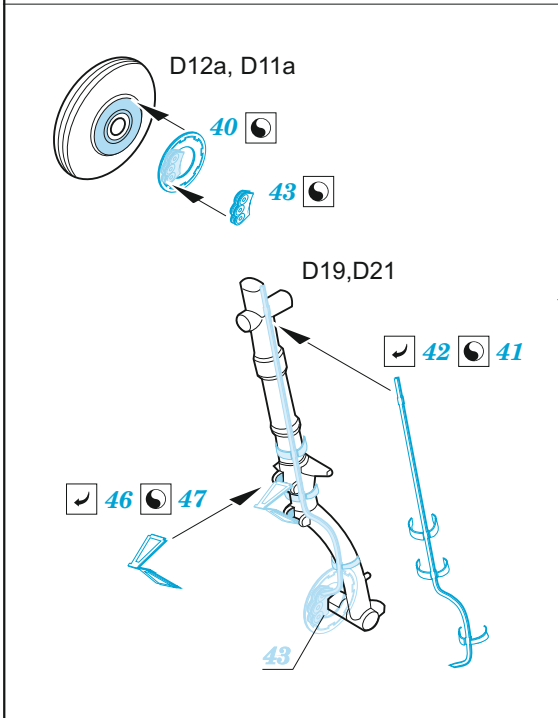

P-51H

eduard

49 1080

1/48

detail set for 1/48 MODELSVIT kit • sada detailů pro stavebnici 1/48 MODELSVIT

- APPLY EXPRESS MASK AND PAINT BEFORE GLUING
POUŽIT EXPRESS MASK NABARVIT PŘED SLEPENÍM
 - SYMMETRICAL ASSEMBLY
SYMETRICKÁ MONTÁŽ
 - REMOVE
ODSTRANIT
 - GRIND
OBROUSIT
 - DRILL HOLE
VRTAT OTVOR
 - COLORED ETCHED PARTS
LEPTANÉ BAREVNÉ DÍLY
 - ETCHED PARTS
LEPTANÉ NEBAREVNÉ DÍLY
 - ORIGINAL KIT PARTS
PŮVODNÍ DÍLY STAVEBNICE
- BEND
OHNOUT
 - OPTION
VOLBA
 - REPLACE
NAHRADIT

ORIGINAL KIT PARTS PŮVODNÍ DÍLY STAVEBNICE	PHOTO-ETCHED PARTS LEPTANÉ DÍLY	PARTS TO BE REMOVED DÍLY K ODSTRANĚNÍ	FILL TMELIT
---	------------------------------------	--	----------------

Related products: FE 1081 P-51H seatbelts STEEL 1/48