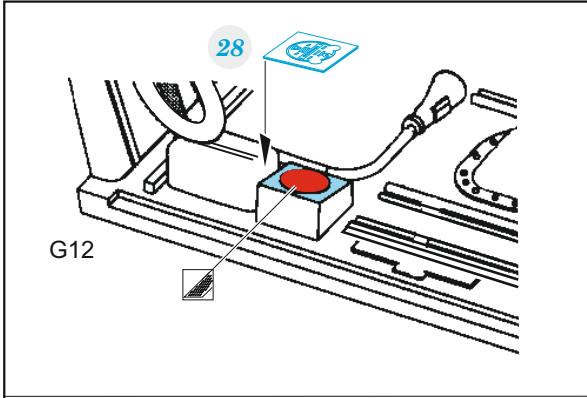

P-51H

eduard

49 1080

1/48

detail set for 1/48 MODELSVIT kit • sada detailů pro stavebnici 1/48 MODELSVIT

- APPLY EXPRESS MASK AND PAINT BEFORE GLUING
POUŽIT EXPRESS MASK NABARVIT PŘED SLEPENÍM
 - SYMMETRICAL ASSEMBLY
SYMETRICKÁ MONTÁŽ
 - REMOVE
ODSTRANIT
 - GRIND
OBROUSIT
 - DRILL HOLE
VRTAT OTVOR
 - COLORED ETCHED PARTS
LEPTANÉ BAREVNÉ DÍLY
 - ETCHED PARTS
LEPTANÉ NEBAREVNÉ DÍLY
 - ORIGINAL KIT PARTS
PŮVODNÍ DÍLY STAVEBNICE
- BEND
OHNOUT
 - OPTION
VOLBA
 - REPLACE
NAHRADIT

ORIGINAL KIT PARTS PŮVODNÍ DÍLY STAVEBNICE	PHOTO-ETCHED PARTS LEPTANÉ DÍLY	PARTS TO BE REMOVED DÍLY K ODSTRANĚNÍ	FILL TMELIT
---	------------------------------------	--	----------------

Related products: FE 1081 P-51H seatbelts STEEL 1/48