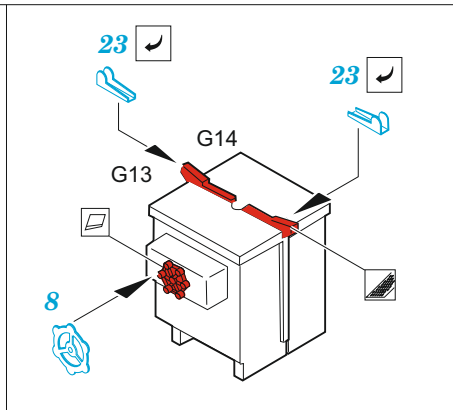

P-51H

eduard

49 1080

1/48

detail set for 1/48 MODELSVIT kit • sada detailů pro stavebnici 1/48 MODELSVIT

- APPLY EXPRESS MASK AND PAINT BEFORE GLUING
POUŽIT EXPRESS MASK NABARVIT PŘED SLEPENÍM
 - SYMMETRICAL ASSEMBLY
SYMETRICKÁ MONTÁŽ
 - REMOVE
ODSTRANIT
 - GRIND
OBROUSIT
 - DRILL HOLE
VRTAT OTVOR
 - COLORED ETCHED PARTS
LEPTANÉ BAREVNÉ DÍLY
 - ETCHED PARTS
LEPTANÉ NEBAREVNÉ DÍLY
 - ORIGINAL KIT PARTS
PŮVODNÍ DÍLY STAVEBNICE
- BEND
OHNOUT
 - OPTION
VOLBA
 - REPLACE
NAHRADIT

ORIGINAL KIT PARTS PŮVODNÍ DÍLY STAVEBNICE	PHOTO-ETCHED PARTS LEPTANÉ DÍLY	PARTS TO BE REMOVED DÍLY K ODSTRANĚNÍ	FILL TMELIT
---	------------------------------------	--	----------------

Related products: FE 1081 P-51H seatbelts STEEL 1/48