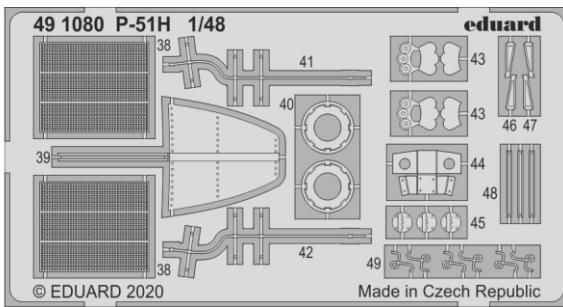

P-51H

eduard

49 1080

1/48

detail set for 1/48 MODELSVIT kit • sada detailů pro stavebnici 1/48 MODELSVIT

- APPLY EXPRESS MASK AND PAINT BEFORE GLUING
POUŽIT EXPRESS MASK NABARVIT PŘED SLEPENÍM
 - SYMMETRICAL ASSEMBLY
SYMETRICKÁ MONTÁŽ
 - REMOVE
ODSTRANIT
 - GRIND
OBROUSIT
 - DRILL HOLE
VRTAT OTVOR
 - COLORED ETCHED PARTS
LEPTANÉ BAREVNÉ DÍLY
 - ETCHED PARTS
LEPTANÉ NEBAREVNÉ DÍLY
 - ORIGINAL KIT PARTS
PŮVODNÍ DÍLY STAVEBNICE
- BEND
OHNOUT
 - OPTION
VOLBA
 - REPLACE
NAHRADIT

ORIGINAL KIT PARTS PŮVODNÍ DÍLY STAVEBNICE	PHOTO-ETCHED PARTS LEPTANÉ DÍLY	PARTS TO BE REMOVED DÍLY K ODSTRANĚNÍ	FILL TMELIT
---	------------------------------------	--	----------------

Related products: FE 1081 P-51H seatbelts STEEL 1/48