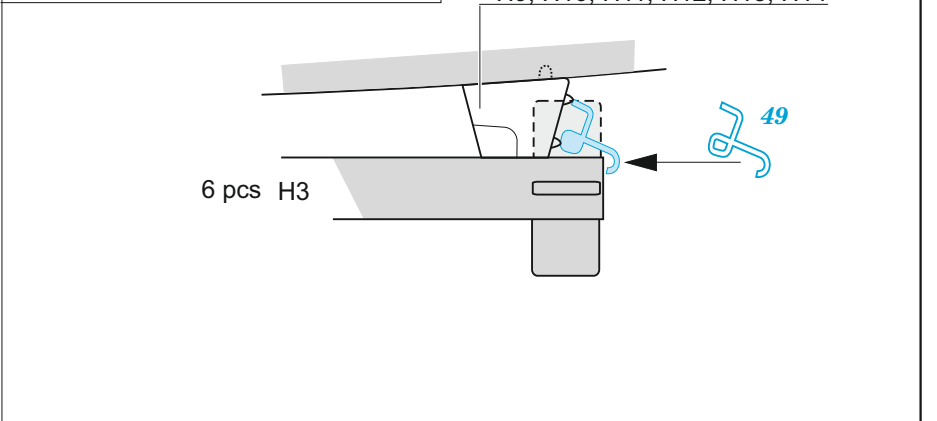

P-51H

eduard

49 1080

1/48

detail set for 1/48 MODELSVIT kit • sada detailů pro stavebnici 1/48 MODELSVIT

- APPLY EXPRESS MASK AND PAINT BEFORE GLUING
POUŽIT EXPRESS MASK NABARVIT PŘED SLEPENÍM
 - SYMMETRICAL ASSEMBLY
SYMETRICKÁ MONTÁŽ
 - REMOVE
ODSTRANIT
 - GRIND
OBROUSIT
 - DRILL HOLE
VRTAT OTVOR
 - COLORED ETCHED PARTS
LEPTANÉ BAREVNÉ DÍLY
 - ETCHED PARTS
LEPTANÉ NEBAREVNÉ DÍLY
 - ORIGINAL KIT PARTS
PŮVODNÍ DÍLY STAVEBNICE
- BEND
OHNOUT
 - OPTION
VOLBA
 - REPLACE
NAHRADIT

ORIGINAL KIT PARTS PŮVODNÍ DÍLY STAVEBNICE	PHOTO-ETCHED PARTS LEPTANÉ DÍLY	PARTS TO BE REMOVED DÍLY K ODSTRANĚNÍ	FILL TMELIT
---	------------------------------------	--	----------------

Related products: FE 1081 P-51H seatbelts STEEL 1/48