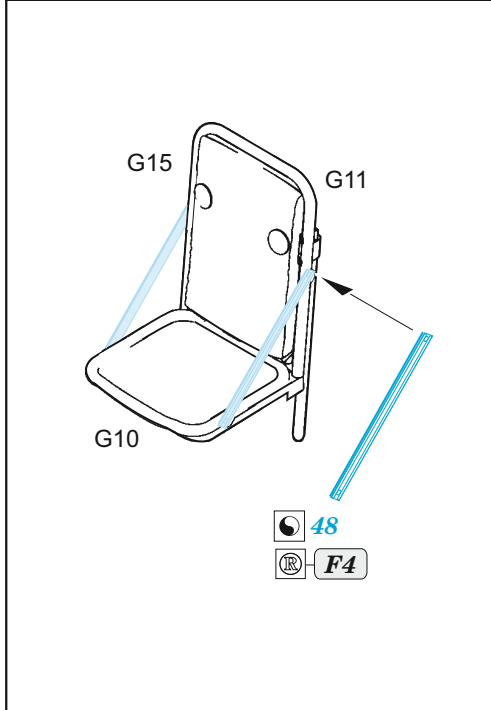

P-51H

eduard

49 1080

1/48

detail set for 1/48 MODELSVIT kit • sada detailů pro stavebnici 1/48 MODELSVIT

- APPLY EXPRESS MASK AND PAINT BEFORE GLUING
POUŽIT EXPRESS MASK NABARVIT PŘED SLEPENÍM
 - SYMMETRICAL ASSEMBLY
SYMETRICKÁ MONTÁŽ
 - REMOVE
ODSTRANIT
 - GRIND
OBROUSIT
 - DRILL HOLE
VRTAT OTVOR
 - COLORED ETCHED PARTS
LEPTANÉ BAREVNÉ DÍLY
 - ETCHED PARTS
LEPTANÉ NEBAREVNÉ DÍLY
 - ORIGINAL KIT PARTS
PŮVODNÍ DÍLY STAVEBNICE
- BEND
OHNOUT
 - OPTION
VOLBA
 - REPLACE
NAHRADIT

ORIGINAL KIT PARTS PŮVODNÍ DÍLY STAVEBNICE	PHOTO-ETCHED PARTS LEPTANÉ DÍLY	PARTS TO BE REMOVED DÍLY K ODSTRANĚNÍ	FILL TMELIT
---	------------------------------------	--	----------------

Related products: FE 1081 P-51H seatbelts STEEL 1/48