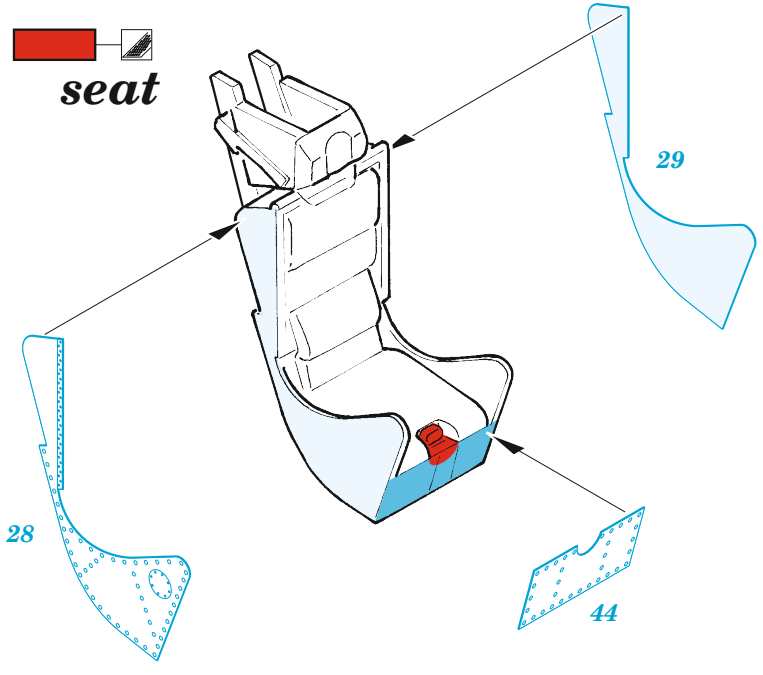

Hunter F.4

eduard

49 1082

1/48

detail set for AIRFIX 1/48 kit • sada detailů pro stavebnici AIRFIX 1/48

- APPLY EXPRESS MASK AND PAINT BEFORE GLUING
POUŽIT EXPRESS MASK NABARVIT PŘED SLEPENÍM
 - SYMMETRICAL ASSEMBLY
SYMETRICKÁ MONTÁŽ
 - REMOVE
ODSTRANIT
 - GRIND
OBROUSIT
 - DRILL HOLE
VRTAT OTVOR
 - COLORED ETCHED PARTS
LEPTANÉ BAREVNÉ DÍLY
 - ETCHED PARTS
LEPTANÉ NEBAREVNÉ DÍLY
 - ORIGINAL KIT PARTS
PŮVODNÍ DÍLY STAVEBNICE
- BEND
OHNOUT
 - OPTION
VOLBA
 - REPLACE
NAHRADIT

ORIGINAL KIT PARTS PŮVODNÍ DÍLY STAVEBNICE PHOTO-ETCHED PARTS LEPTANÉ DÍLY PARTS TO BE REMOVED DÍLY K ODSTRANĚNÍ FILL TMELIT

 **correct position**

 **27** 

 **A35 / A90**

 **C9**
 **30**

2 pcs.
 **C38**
 **35**