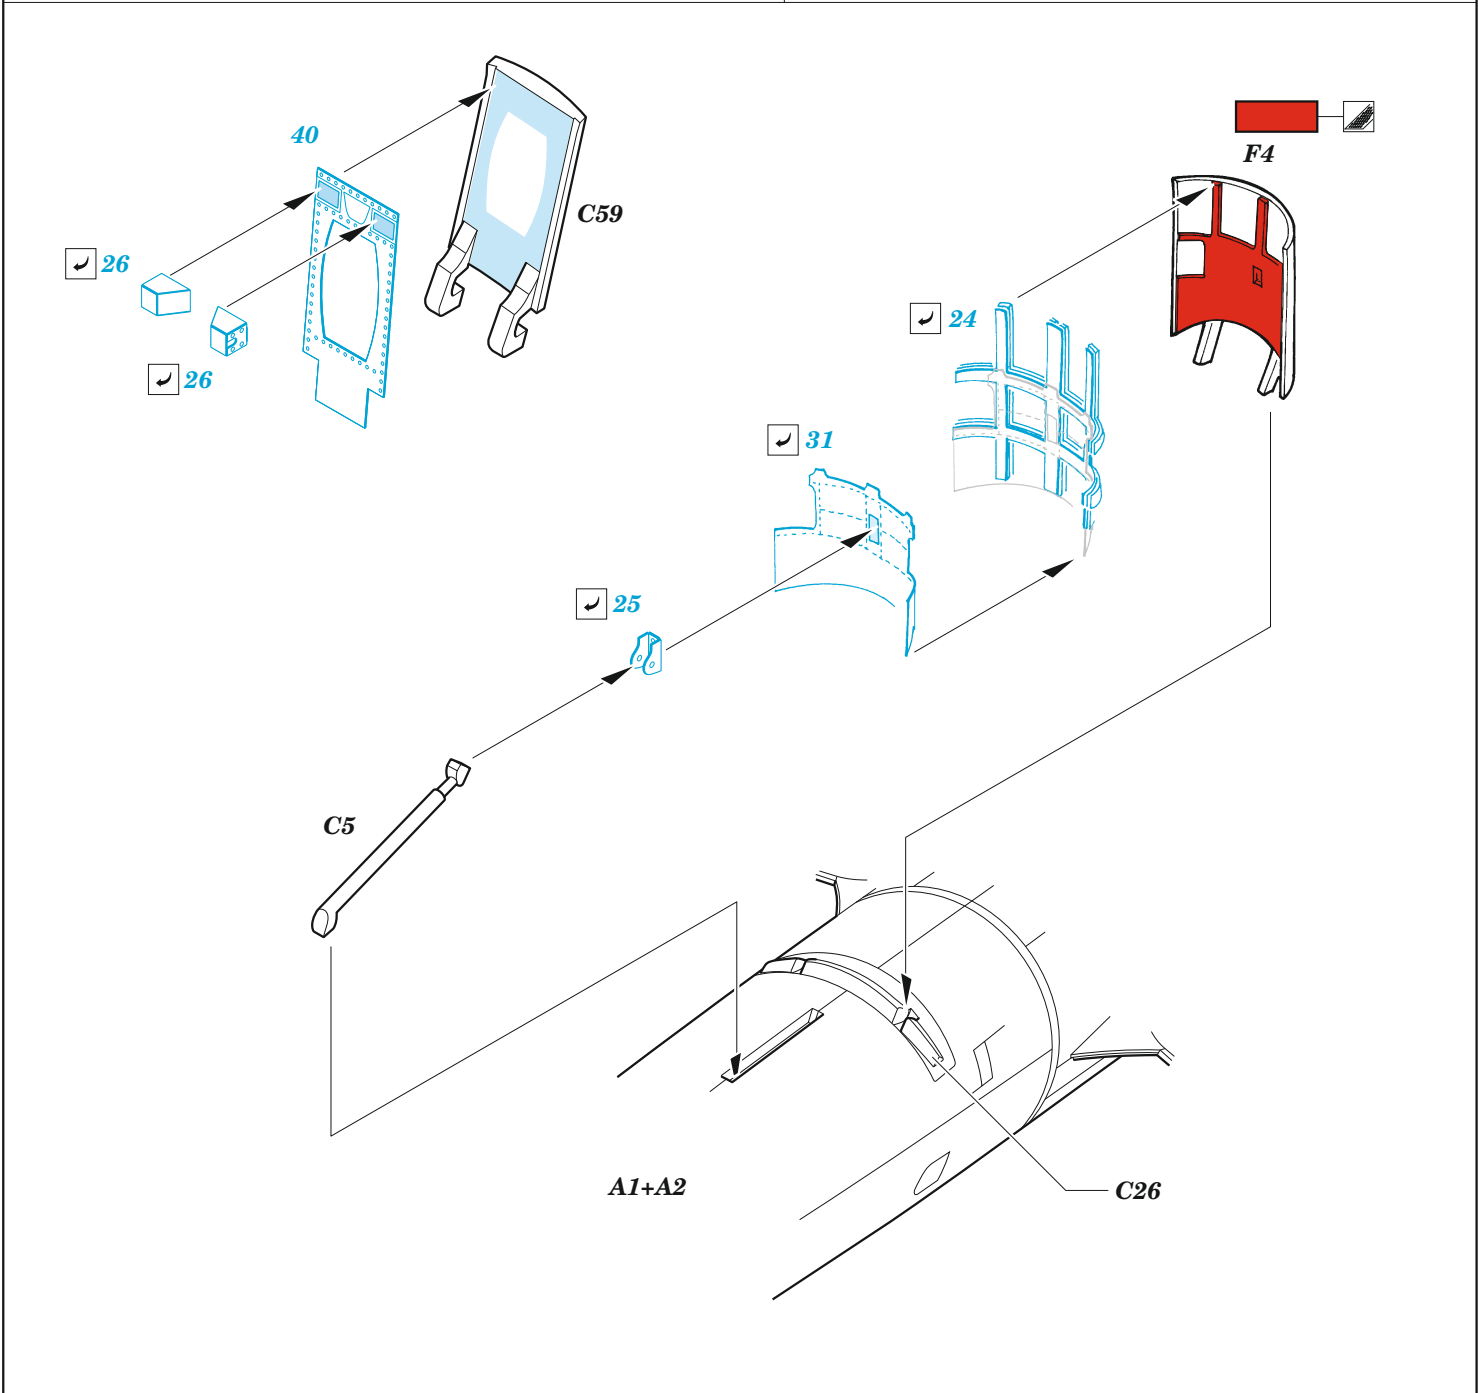

Hunter F.4

eduard

49 1082

1/48

detail set for AIRFIX 1/48 kit • sada detailů pro stavebnici AIRFIX 1/48

- APPLY EXPRESS MASK AND PAINT BEFORE GLUING
POUŽIT EXPRESS MASK NABARVIT PŘED SLEPENÍM
 - SYMMETRICAL ASSEMBLY
SYMETRICKÁ MONTÁŽ
 - REMOVE
ODSTRANIT
 - GRIND
OBROUSIT
 - DRILL HOLE
VRTAT OTVOR
 - COLORED ETCHED PARTS
LEPTANÉ BAREVNÉ DÍLY
 - ETCHED PARTS
LEPTANÉ NEBAREVNÉ DÍLY
 - ORIGINAL KIT PARTS
PŮVODNÍ DÍLY STAVEBNICE
- BEND
OHNOUT
 - OPTION
VOLBA
 - REPLACE
NAHRADIT

ORIGINAL KIT PARTS PŮVODNÍ DÍLY STAVEBNICE PHOTO-ETCHED PARTS LEPTANÉ DÍLY PARTS TO BE REMOVED DÍLY K ODSTRANĚNÍ FILL TMELIT

 **correct position**

 **27** 

 **A35 / A90**

 **C9**
 **30**

2 pcs.
 **C38**
 **35**