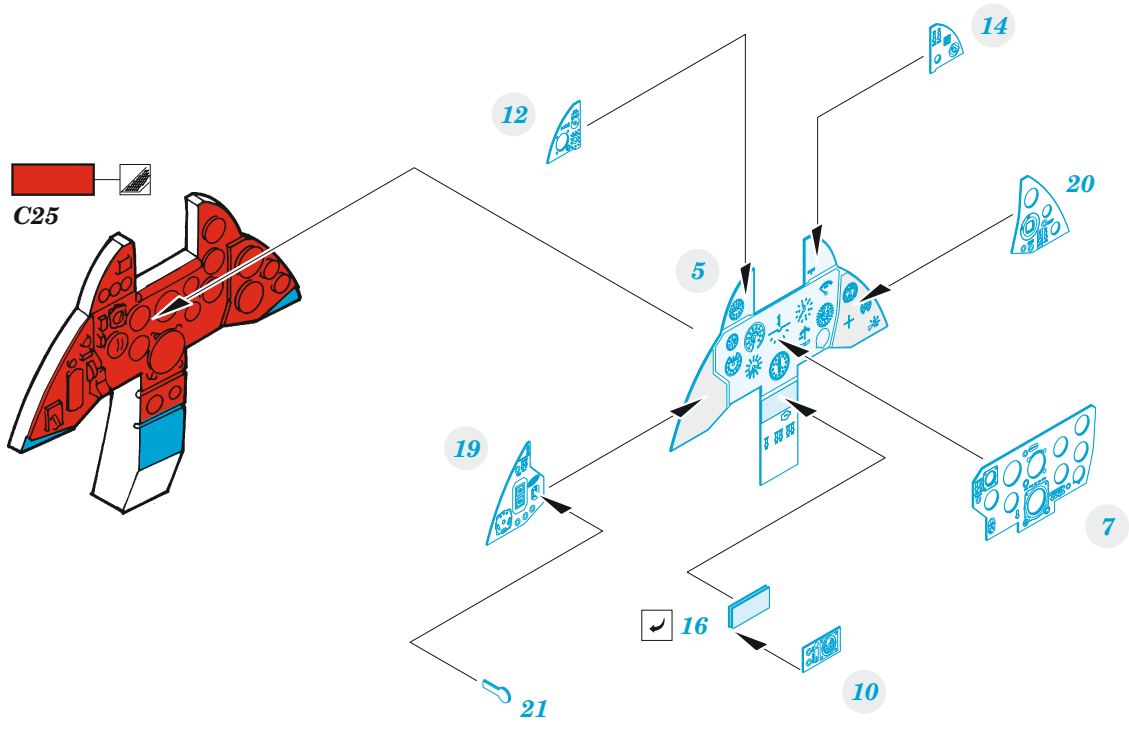

Hunter F.4

eduard

49 1082

1/48

detail set for AIRFIX 1/48 kit • sada detailů pro stavebnici AIRFIX 1/48

- APPLY EXPRESS MASK AND PAINT BEFORE GLUING
POUŽIT EXPRESS MASK NABARVIT PŘED SLEPENÍM
 - SYMMETRICAL ASSEMBLY
SYMETRICKÁ MONTÁŽ
 - REMOVE
ODSTRANIT
 - GRIND
OBROUSIT
 - DRILL HOLE
VRTAT OTVOR
 - COLORED ETCHED PARTS
LEPTANÉ BAREVNÉ DÍLY
 - ETCHED PARTS
LEPTANÉ NEBAREVNÉ DÍLY
 - ORIGINAL KIT PARTS
PŮVODNÍ DÍLY STAVEBNICE
- BEND
OHNOUT
 - OPTION
VOLBA
 - REPLACE
NAHRADIT

ORIGINAL KIT PARTS PŮVODNÍ DÍLY STAVEBNICE PHOTO-ETCHED PARTS LEPTANÉ DÍLY PARTS TO BE REMOVED DÍLY K ODSTRANĚNÍ FILL TMELIT

 **correct position**

 **27** 

 **A35 / A90**

 **C9**
 **30**

2 pcs.
 **C38**
 **35**