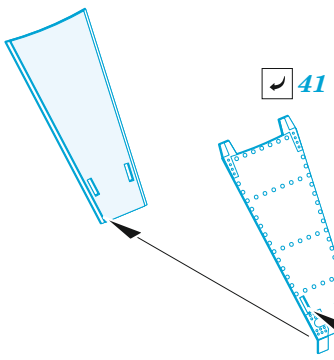

Hunter F.4

eduard

49 1082

1/48

detail set for AIRFIX 1/48 kit • sada detailů pro stavebnici AIRFIX 1/48

- APPLY EXPRESS MASK AND PAINT BEFORE GLUING
POUŽIT EXPRESS MASK NABARVIT PŘED SLEPENÍM
 - SYMMETRICAL ASSEMBLY
SYMETRICKÁ MONTÁŽ
 - REMOVE
ODSTRANIT
 - GRIND
OBROUSIT
 - DRILL HOLE
VRTAT OTVOR
 - COLORED ETCHED PARTS
LEPTANÉ BAREVNÉ DÍLY
 - ETCHED PARTS
LEPTANÉ NEBAREVNÉ DÍLY
 - ORIGINAL KIT PARTS
PŮVODNÍ DÍLY STAVEBNICE
- BEND
OHNOUT
 - OPTION
VOLBA
 - REPLACE
NAHRADIT

ORIGINAL KIT PARTS PŮVODNÍ DÍLY STAVEBNICE PHOTO-ETCHED PARTS LEPTANÉ DÍLY PARTS TO BE REMOVED DÍLY K ODSTRANĚNÍ FILL TMELIT

 **correct position**

 **27** 

 **A35 / A90**

 **C9**
 **30**

2 pcs.
 **C38**
 **35**