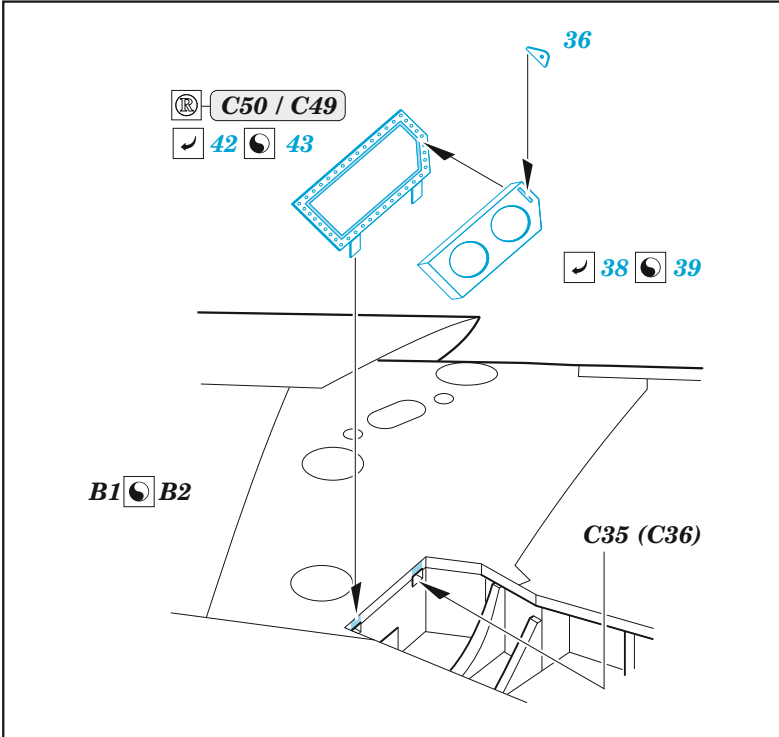

Hunter F.4

eduard

49 1082

1/48

detail set for AIRFIX 1/48 kit • sada detailů pro stavebnici AIRFIX 1/48

- APPLY EXPRESS MASK AND PAINT BEFORE GLUING
POUŽIT EXPRESS MASK NABARVIT PŘED SLEPENÍM
 - SYMMETRICAL ASSEMBLY
SYMETRICKÁ MONTÁŽ
 - REMOVE
ODSTRANIT
 - GRIND
OBROUSIT
 - DRILL HOLE
VRTAT OTVOR
 - COLORED ETCHED PARTS
LEPTANÉ BAREVNÉ DÍLY
 - ETCHED PARTS
LEPTANÉ NEBAREVNÉ DÍLY
 - ORIGINAL KIT PARTS
PŮVODNÍ DÍLY STAVEBNICE
- BEND
OHNOUT
 - OPTION
VOLBA
 - REPLACE
NAHRADIT

ORIGINAL KIT PARTS PŮVODNÍ DÍLY STAVEBNICE PHOTO-ETCHED PARTS LEPTANÉ DÍLY PARTS TO BE REMOVED DÍLY K ODSTRANĚNÍ FILL TMELIT

 **correct position**

 **27** 

 **A35 / A90**

 **C9**
 **30**

2 pcs.
 **C38**
 **35**