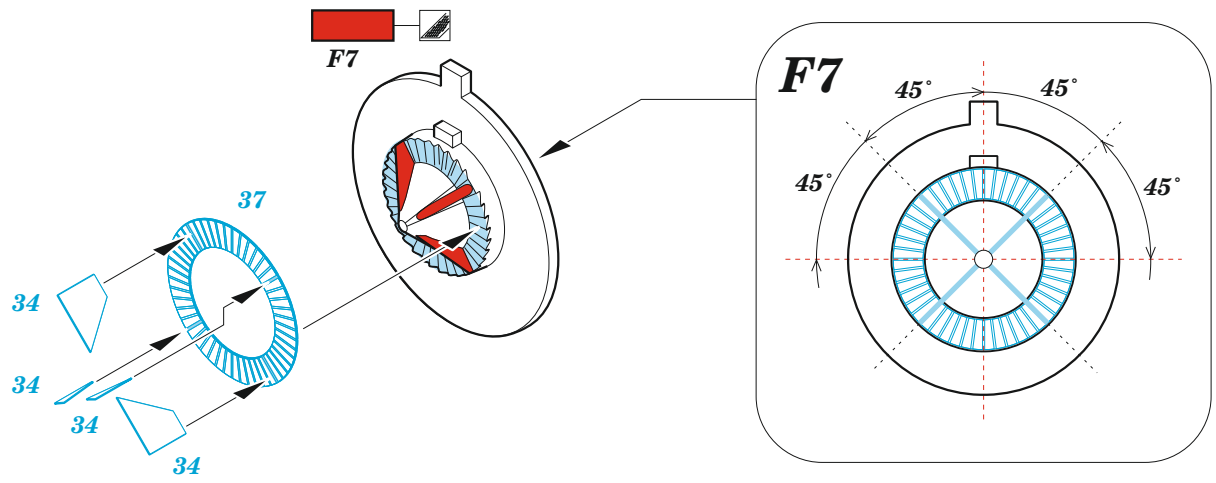

Hunter F.4

eduard

49 1082

1/48

detail set for AIRFIX 1/48 kit • sada detailů pro stavebnici AIRFIX 1/48

- APPLY EXPRESS MASK AND PAINT BEFORE GLUING
POUŽIT EXPRESS MASK NABARVIT PŘED SLEPENÍM
 - SYMMETRICAL ASSEMBLY
SYMETRICKÁ MONTÁŽ
 - REMOVE
ODSTRANIT
 - GRIND
OBROUSIT
 - DRILL HOLE
VRTAT OTVOR
 - COLORED ETCHED PARTS
LEPTANÉ BAREVNÉ DÍLY
 - ETCHED PARTS
LEPTANÉ NEBAREVNÉ DÍLY
 - ORIGINAL KIT PARTS
PŮVODNÍ DÍLY STAVEBNICE
- BEND
OHNOUT
 - OPTION
VOLBA
 - REPLACE
NAHRADIT

ORIGINAL KIT PARTS PŮVODNÍ DÍLY STAVEBNICE PHOTO-ETCHED PARTS LEPTANÉ DÍLY PARTS TO BE REMOVED DÍLY K ODSTRANĚNÍ FILL TMELIT

 **correct position**

 **27** 

 **A35 / A90**

 **C9**
 **30**

2 pcs.
 **C38**
 **35**