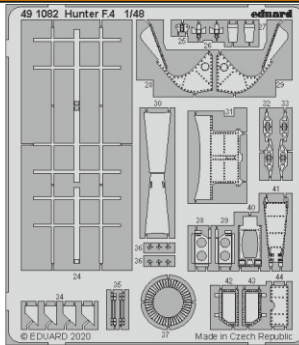

Hunter F.4

eduard

49 1082

1/48

detail set for AIRFIX 1/48 kit • sada detailů pro stavebnici AIRFIX 1/48

- APPLY EXPRESS MASK AND PAINT BEFORE GLUING
POUŽIT EXPRESS MASK NABARVIT PŘED SLEPENÍM
 - SYMMETRICAL ASSEMBLY
SYMETRICKÁ MONTÁŽ
 - REMOVE
ODSTRANIT
 - GRIND
OBROUSIT
 - DRILL HOLE
VRTAT OTVOR
 - COLORED ETCHED PARTS
LEPTANÉ BAREVNÉ DÍLY
 - ETCHED PARTS
LEPTANÉ NEBAREVNÉ DÍLY
 - ORIGINAL KIT PARTS
PŮVODNÍ DÍLY STAVEBNICE
- BEND
OHNOUT
 - OPTION
VOLBA
 - REPLACE
NAHRADIT

ORIGINAL KIT PARTS PŮVODNÍ DÍLY STAVEBNICE PHOTO-ETCHED PARTS LEPTANÉ DÍLY PARTS TO BE REMOVED DÍLY K ODSTRANĚNÍ FILL TMELIT

 **correct position**

 **27** 

 **A35 / A90**

 **C9**
 **30**

2 pcs.
 **C38**
 **35**