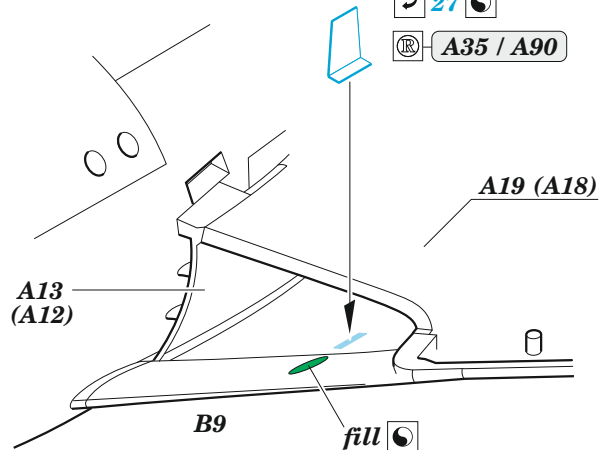

Hunter F.4

eduard

49 1082

1/48

detail set for AIRFIX 1/48 kit • sada detailů pro stavebnici AIRFIX 1/48

- APPLY EXPRESS MASK AND PAINT BEFORE GLUING
POUŽIT EXPRESS MASK NABARVIT PŘED SLEPENÍM
 - SYMMETRICAL ASSEMBLY
SYMETRICKÁ MONTÁŽ
 - REMOVE
ODSTRANIT
 - GRIND
OBROUSIT
 - DRILL HOLE
VRTAT OTVOR
 - COLORED ETCHED PARTS
LEPTANÉ BAREVNÉ DÍLY
 - ETCHED PARTS
LEPTANÉ NEBAREVNÉ DÍLY
 - ORIGINAL KIT PARTS
PŮVODNÍ DÍLY STAVEBNICE
- BEND
OHNOUT
 - OPTION
VOLBA
 - REPLACE
NAHRADIT

ORIGINAL KIT PARTS PŮVODNÍ DÍLY STAVEBNICE PHOTO-ETCHED PARTS LEPTANÉ DÍLY PARTS TO BE REMOVED DÍLY K ODSTRANĚNÍ FILL TMELIT

 **correct position**

 **27** 

 **A35 / A90**

 **C9**
 **30**

2 pcs.
 **C38**
 **35**