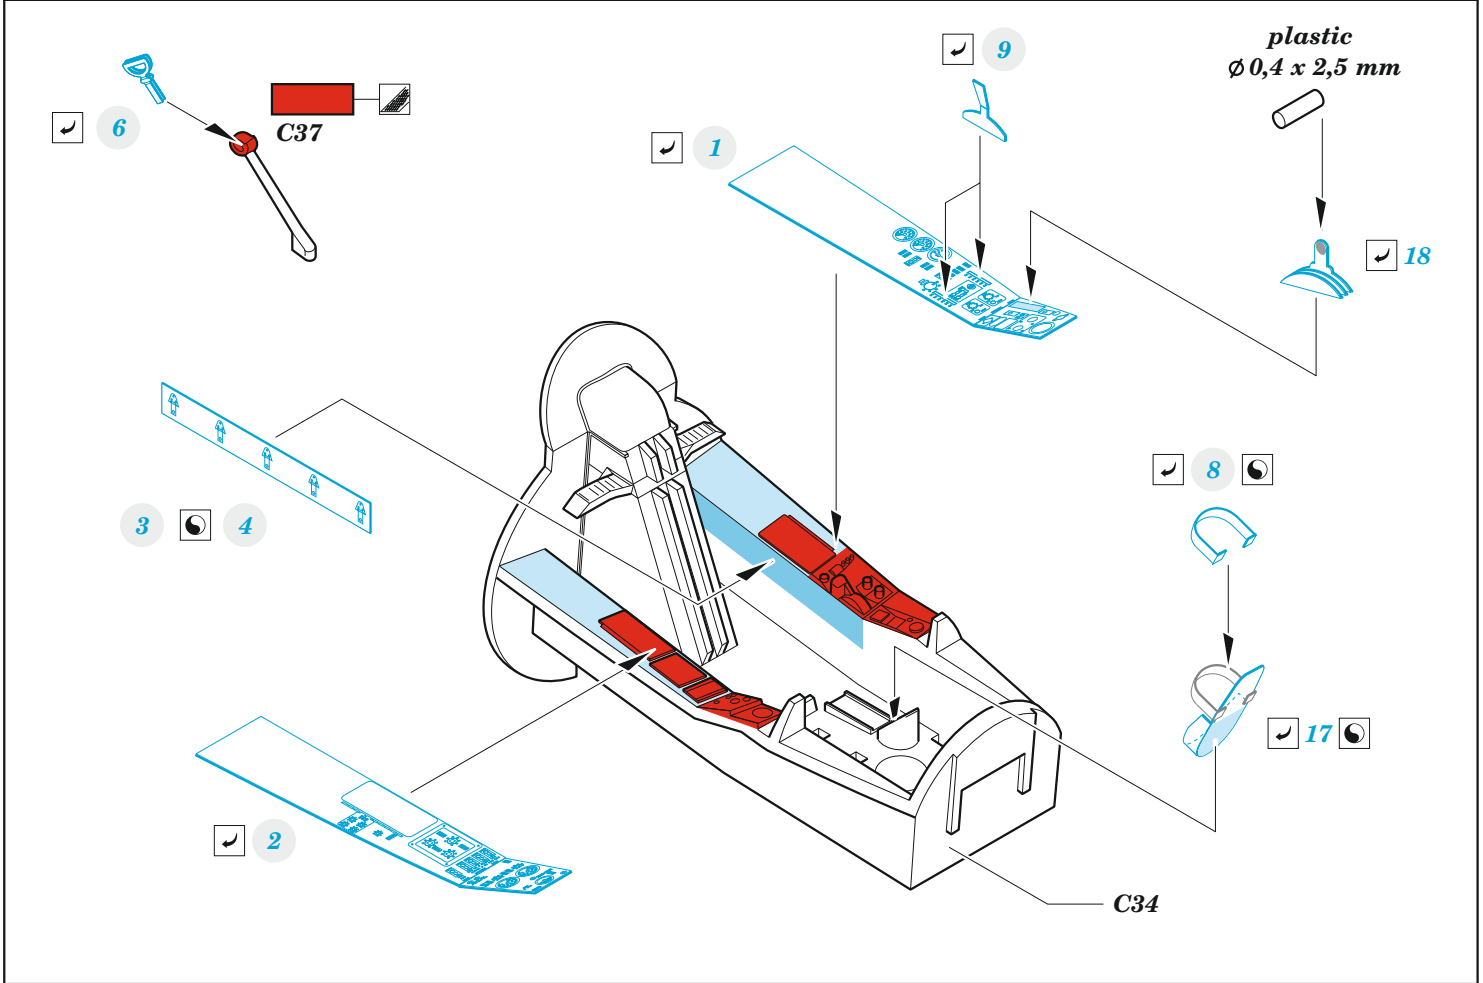

Hunter F.4

eduard

49 1082

1/48

detail set for AIRFIX 1/48 kit • sada detailů pro stavebnici AIRFIX 1/48

- APPLY EXPRESS MASK AND PAINT BEFORE GLUING
POUŽIT EXPRESS MASK NABARVIT PŘED SLEPENÍM
 - SYMMETRICAL ASSEMBLY
SYMETRICKÁ MONTÁŽ
 - REMOVE
ODSTRANIT
 - GRIND
OBROUSIT
 - DRILL HOLE
VRTAT OTVOR
 - COLORED ETCHED PARTS
LEPTANÉ BAREVNÉ DÍLY
 - ETCHED PARTS
LEPTANÉ NEBAREVNÉ DÍLY
 - ORIGINAL KIT PARTS
PŮVODNÍ DÍLY STAVEBNICE
- BEND
OHNOUT
 - OPTION
VOLBA
 - REPLACE
NAHRADIT

ORIGINAL KIT PARTS PŮVODNÍ DÍLY STAVEBNICE PHOTO-ETCHED PARTS LEPTANÉ DÍLY PARTS TO BE REMOVED DÍLY K ODSTRANĚNÍ FILL TMELIT

 **correct position**

 **27** 

 **A35 / A90**

 **C9**
 **30**

2 pcs.
 **C38**
 **35**