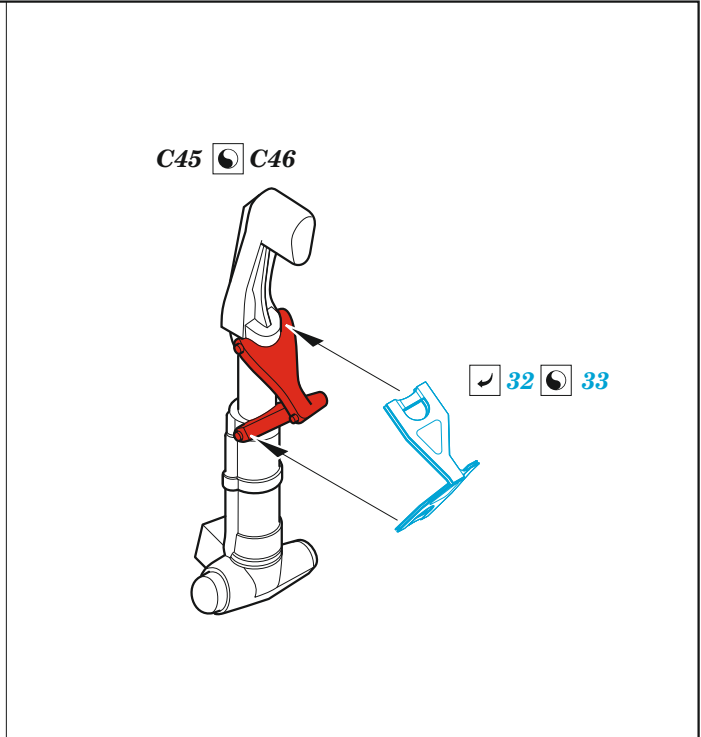

Hunter F.4

eduard

49 1082

1/48

detail set for AIRFIX 1/48 kit • sada detailů pro stavebnici AIRFIX 1/48

- APPLY EXPRESS MASK AND PAINT BEFORE GLUING
POUŽIT EXPRESS MASK NABARVIT PŘED SLEPENÍM
 - SYMMETRICAL ASSEMBLY
SYMETRICKÁ MONTÁŽ
 - REMOVE
ODSTRANIT
 - GRIND
OBROUSIT
 - DRILL HOLE
VRTAT OTVOR
 - COLORED ETCHED PARTS
LEPTANÉ BAREVNÉ DÍLY
 - ETCHED PARTS
LEPTANÉ NEBAREVNÉ DÍLY
 - ORIGINAL KIT PARTS
PŮVODNÍ DÍLY STAVEBNICE
- BEND
OHNOUT
 - OPTION
VOLBA
 - REPLACE
NAHRADIT

ORIGINAL KIT PARTS PŮVODNÍ DÍLY STAVEBNICE PHOTO-ETCHED PARTS LEPTANÉ DÍLY PARTS TO BE REMOVED DÍLY K ODSTRANĚNÍ FILL TMELIT

 **correct position**

 **27** 

 **A35 / A90**

 **C9**
 **30**

2 pcs.
 **C38**
 **35**