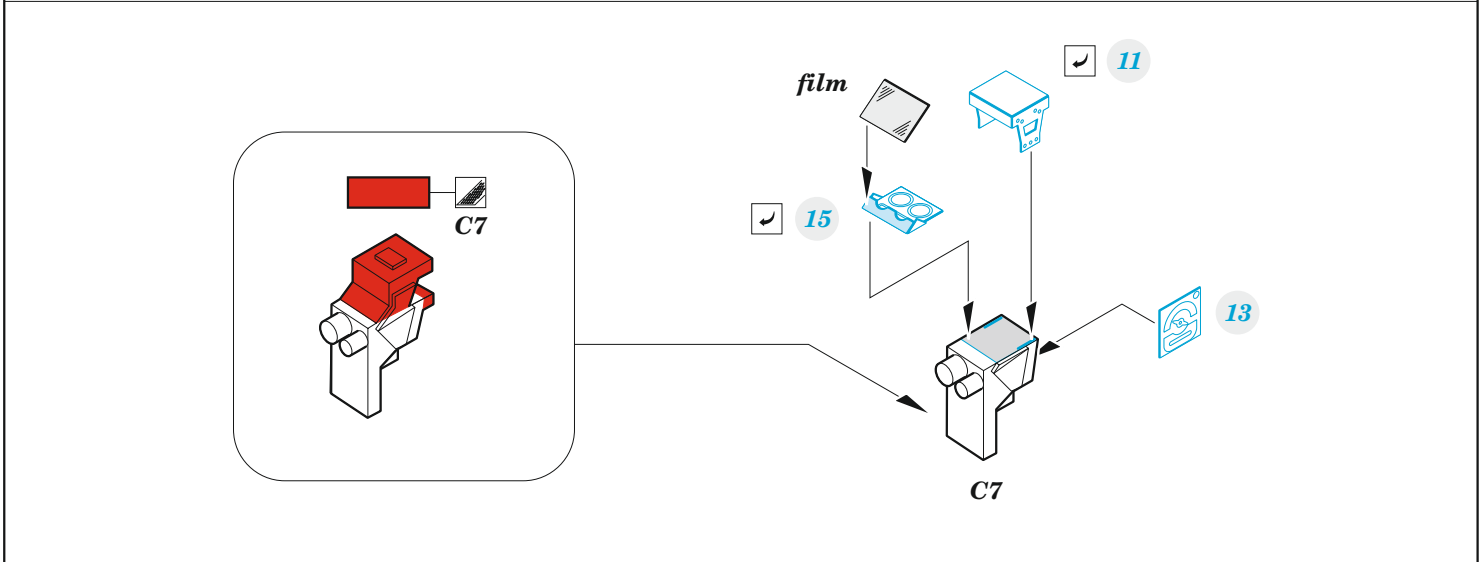

Hunter F.4

eduard

49 1082

1/48

detail set for AIRFIX 1/48 kit • sada detailů pro stavebnici AIRFIX 1/48

- APPLY EXPRESS MASK AND PAINT BEFORE GLUING
POUŽIT EXPRESS MASK NABARVIT PŘED SLEPENÍM
 - SYMMETRICAL ASSEMBLY
SYMETRICKÁ MONTÁŽ
 - REMOVE
ODSTRANIT
 - GRIND
OBROUSIT
 - DRILL HOLE
VRTAT OTVOR
 - COLORED ETCHED PARTS
LEPTANÉ BAREVNÉ DÍLY
 - ETCHED PARTS
LEPTANÉ NEBAREVNÉ DÍLY
 - ORIGINAL KIT PARTS
PŮVODNÍ DÍLY STAVEBNICE
- BEND
OHNOUT
 - OPTION
VOLBA
 - REPLACE
NAHRADIT

ORIGINAL KIT PARTS PŮVODNÍ DÍLY STAVEBNICE PHOTO-ETCHED PARTS LEPTANÉ DÍLY PARTS TO BE REMOVED DÍLY K ODSTRANĚNÍ FILL TMELIT

 **correct position**

 **27** 

 **A35 / A90**

 **C9**
 **30**

2 pcs.
 **C38**
 **35**