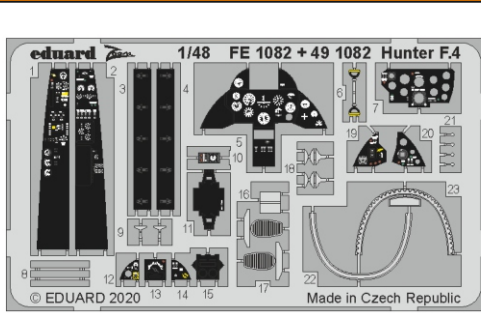

Hunter F.4

eduard

49 1082

1/48

detail set for AIRFIX 1/48 kit • sada detailů pro stavebnici AIRFIX 1/48

- APPLY EXPRESS MASK AND PAINT BEFORE GLUING
POUŽIT EXPRESS MASK NABARVIT PŘED SLEPENÍM
 - SYMMETRICAL ASSEMBLY
SYMETRICKÁ MONTÁŽ
 - REMOVE
ODSTRANIT
 - GRIND
OBROUSIT
 - DRILL HOLE
VRTAT OTVOR
 - COLORED ETCHED PARTS
LEPTANÉ BAREVNÉ DÍLY
 - ETCHED PARTS
LEPTANÉ NEBAREVNÉ DÍLY
 - ORIGINAL KIT PARTS
PŮVODNÍ DÍLY STAVEBNICE
- BEND
OHNOUT
 - OPTION
VOLBA
 - REPLACE
NAHRADIT

ORIGINAL KIT PARTS PŮVODNÍ DÍLY STAVEBNICE PHOTO-ETCHED PARTS LEPTANÉ DÍLY PARTS TO BE REMOVED DÍLY K ODSTRANĚNÍ FILL TMELIT

 **correct position**

 **27** 

 **A35 / A90**

 **C9**
 **30**

2 pcs.
 **C38**
 **35**