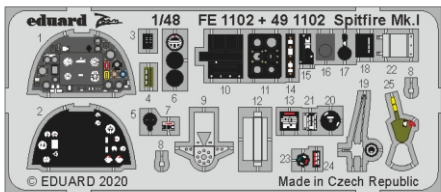

## 1/48

detail set for 1/48 AIRFIX kit • sada detailů pro stavebnici 1/48 AIRFIX

- APPLY EXPRESS MASK AND PAINT BEFORE GLUING  
POUŽIT EXPRESS MASK NABARVIT PŘED SLEPENÍM
  - SYMMETRICAL ASSEMBLY  
SYMETRICKÁ MONTÁŽ
  - REMOVE  
ODSTRANIT
  - GRIND  
OBROUSIT
  - DRILL HOLE  
VRTAT OTVOR
  - COLORED ETCHED PARTS  
LEPTANÉ BAREVNÉ DÍLY
  - ETCHED PARTS  
LEPTANÉ NEBAREVNÉ DÍLY
  - ORIGINAL KIT PARTS  
PŮVODNÍ DÍLY STAVEBNICE
- BEND  
OHNOUT
  - OPTION  
VOLBA
  - REPLACE  
NAHRADIT