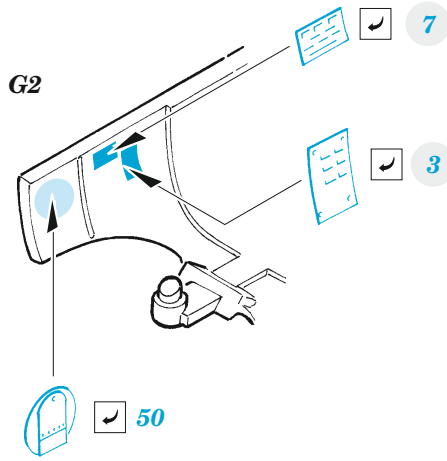

## 1/48

detail set for 1/48 AIRFIX kit • sada detailů pro stavebnici 1/48 AIRFIX

- APPLY EXPRESS MASK AND PAINT BEFORE GLUING  
POUŽIT EXPRESS MASK NABARVIT PŘED SLEPENÍM
  - SYMMETRICAL ASSEMBLY  
SYMETRICKÁ MONTÁŽ
  - REMOVE  
ODSTRANIT
  - GRIND  
OBROUSIT
  - DRILL HOLE  
VRTAT OTVOR
  - COLORED ETCHED PARTS  
LEPTANÉ BAREVNÉ DÍLY
  - ETCHED PARTS  
LEPTANÉ NEBAREVNÉ DÍLY
  - ORIGINAL KIT PARTS  
PŮVODNÍ DÍLY STAVEBNICE
- BEND  
OHNOUT
  - OPTION  
VOLBA
  - REPLACE  
NAHRADIT

ORIGINAL KIT PARTS  
PŮVODNÍ DÍLY STAVEBNICE

PHOTO-ETCHED PARTS  
LEPTANÉ DÍLY

PARTS TO BE REMOVED  
DÍLY K ODSTRANĚNÍ

FILL  
TMELIT

Related products: FE 1103 Spitfire Mk.I seatbelts STEEL 1/48