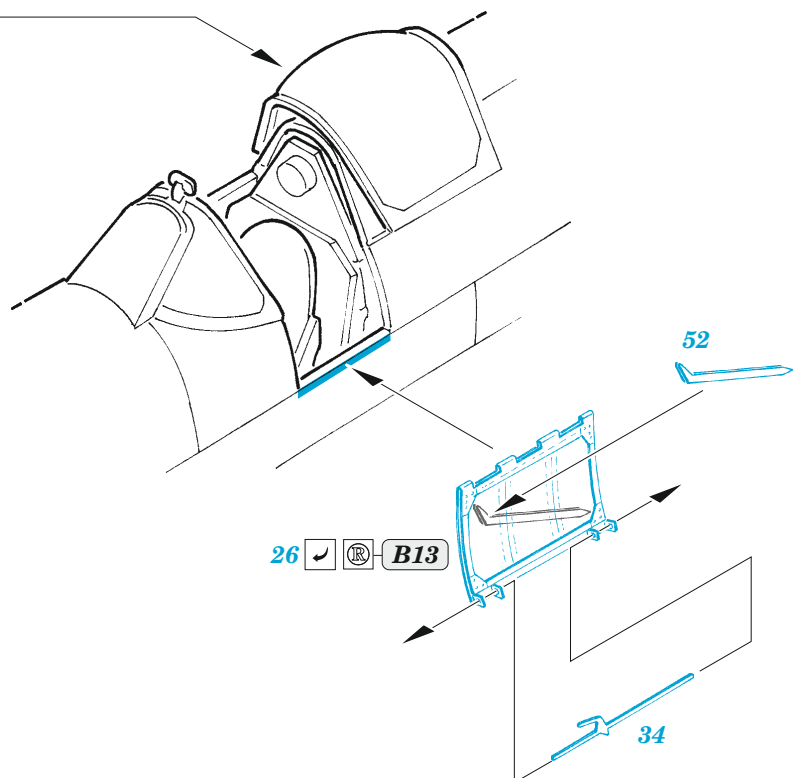

## 1/48

detail set for 1/48 AIRFIX kit • sada detailů pro stavebnici 1/48 AIRFIX

- APPLY EXPRESS MASK AND PAINT BEFORE GLUING  
POUŽIT EXPRESS MASK NABARVIT PŘED SLEPENÍM
  - SYMMETRICAL ASSEMBLY  
SYMETRICKÁ MONTÁŽ
  - REMOVE  
ODSTRANIT
  - GRIND  
OBROUSIT
  - DRILL HOLE  
VRTAT OTVOR
  - COLORED ETCHED PARTS  
LEPTANÉ BAREVNÉ DÍLY
  - ETCHED PARTS  
LEPTANÉ NEBAREVNÉ DÍLY
  - ORIGINAL KIT PARTS  
PŮVODNÍ DÍLY STAVEBNICE
- BEND  
OHNOUT
  - OPTION  
VOLBA
  - REPLACE  
NAHRADIT

ORIGINAL KIT PARTS  
PŮVODNÍ DÍLY STAVEBNICE

PHOTO-ETCHED PARTS  
LEPTANÉ DÍLY

PARTS TO BE REMOVED  
DÍLY K ODSTRANĚNÍ

FILL  
TMELIT

Related products: FE 1103 Spitfire Mk.I seatbelts STEEL 1/48