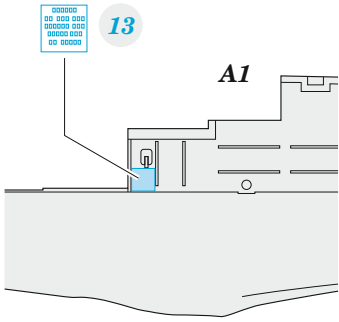

ORIGINAL KIT PARTS  
PŮVODNÍ DÍLY STAVEBNICE

PHOTO-ETCHED PARTS  
LEPTANÉ DÍLY

PARTS TO BE REMOVED  
DÍLY K ODSTRANĚNÍ

FILL  
TMELIT

Related products: FE 1103 Spitfire Mk.I seatbelts STEEL 1/48