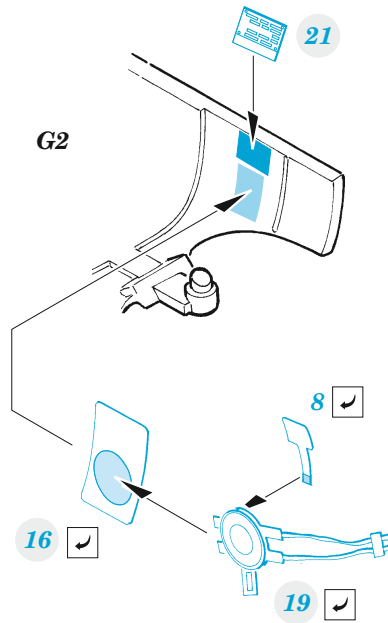

## 1/48

detail set for 1/48 AIRFIX kit • sada detailů pro stavebnici 1/48 AIRFIX

- APPLY EXPRESS MASK AND PAINT BEFORE GLUING  
POUŽIT EXPRESS MASK NABARVIT PŘED SLEPENÍM
  - SYMMETRICAL ASSEMBLY  
SYMETRICKÁ MONTÁŽ
  - REMOVE  
ODSTRANIT
  - GRIND  
OBROUSIT
  - DRILL HOLE  
VRTAT OTVOR
  - COLORED ETCHED PARTS  
LEPTANÉ BAREVNÉ DÍLY
  - ETCHED PARTS  
LEPTANÉ NEBAREVNÉ DÍLY
  - ORIGINAL KIT PARTS  
PŮVODNÍ DÍLY STAVEBNICE
- BEND  
OHNOUT
  - OPTION  
VOLBA
  - REPLACE  
NAHRADIT

ORIGINAL KIT PARTS  
PŮVODNÍ DÍLY STAVEBNICE

PHOTO-ETCHED PARTS  
LEPTANÉ DÍLY

PARTS TO BE REMOVED  
DÍLY K ODSTRANĚNÍ

FILL  
TMELIT

Related products: FE 1103 Spitfire Mk.I seatbelts STEEL 1/48