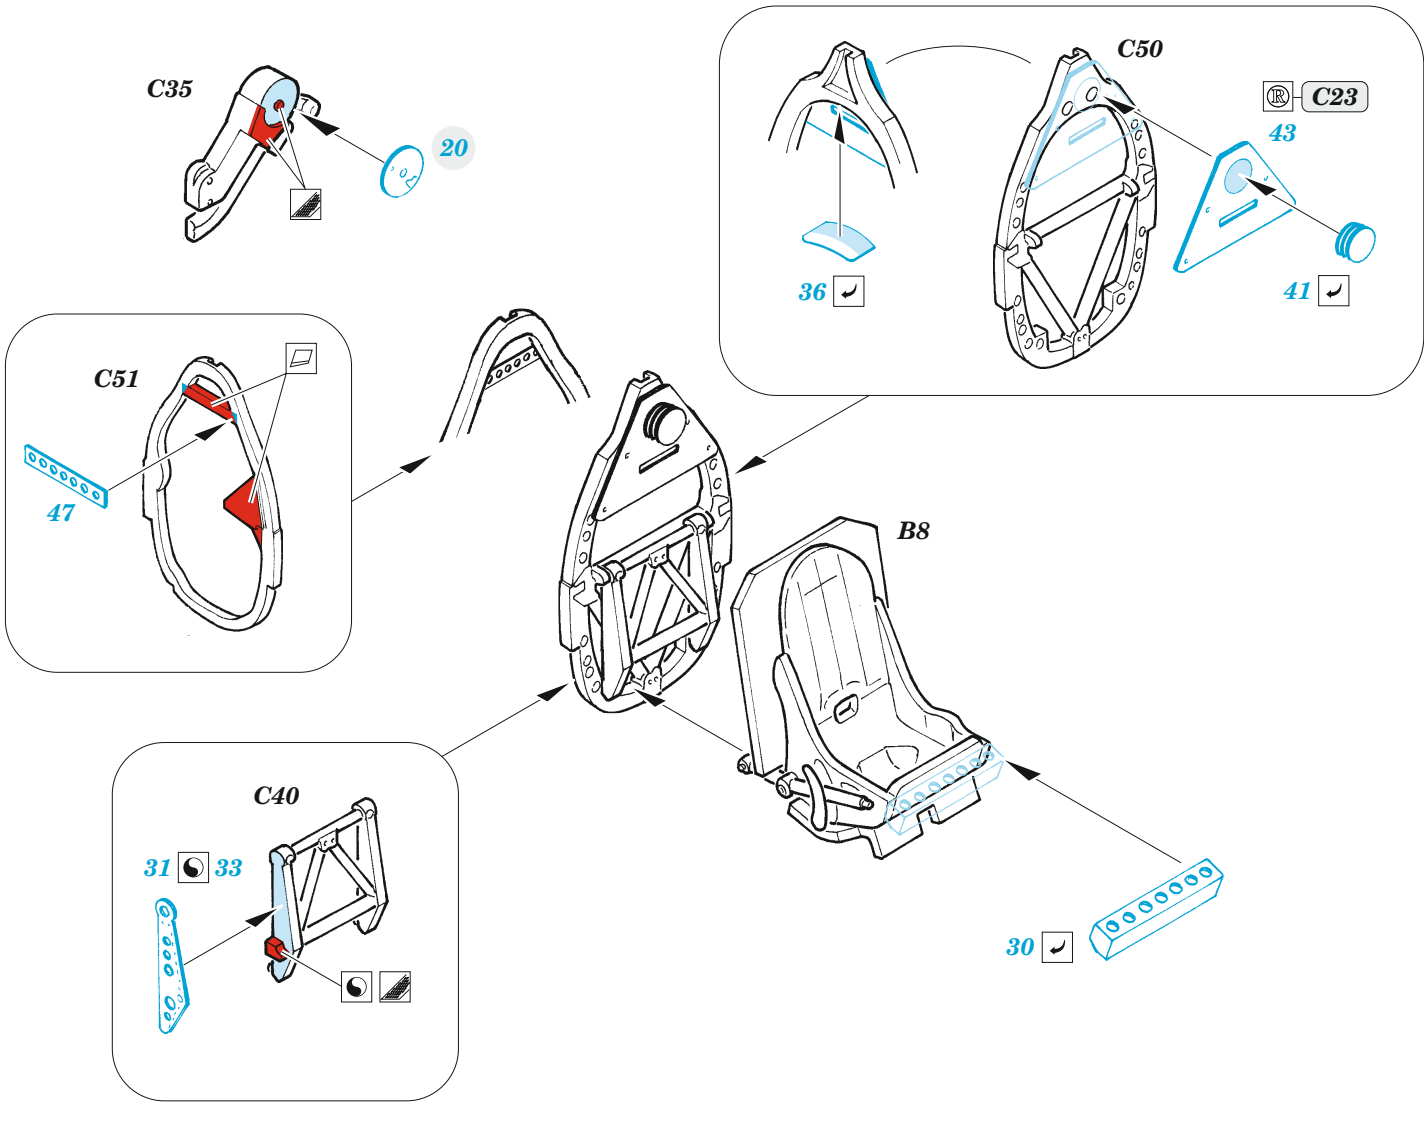

## 1/48

detail set for 1/48 AIRFIX kit • sada detailů pro stavebnici 1/48 AIRFIX

- APPLY EXPRESS MASK AND PAINT BEFORE GLUING  
POUŽIT EXPRESS MASK NABARVIT PŘED SLEPENÍM
  - SYMMETRICAL ASSEMBLY  
SYMETRICKÁ MONTÁŽ
  - REMOVE  
ODSTRANIT
  - GRIND  
OBROUSIT
  - DRILL HOLE  
VRTAT OTVOR
  - COLORED ETCHED PARTS  
LEPTANÉ BAREVNÉ DÍLY
  - ETCHED PARTS  
LEPTANÉ NEBAREVNÉ DÍLY
  - ORIGINAL KIT PARTS  
PŮVODNÍ DÍLY STAVEBNICE
- BEND  
OHNOUT
  - OPTION  
VOLBA
  - REPLACE  
NAHRADIT

ORIGINAL KIT PARTS  
PŮVODNÍ DÍLY STAVEBNICE

PHOTO-ETCHED PARTS  
LEPTANÉ DÍLY

PARTS TO BE REMOVED  
DÍLY K ODSTRANĚNÍ

FILL  
TMELIT

Related products: FE 1103 Spitfire Mk.I seatbelts STEEL 1/48