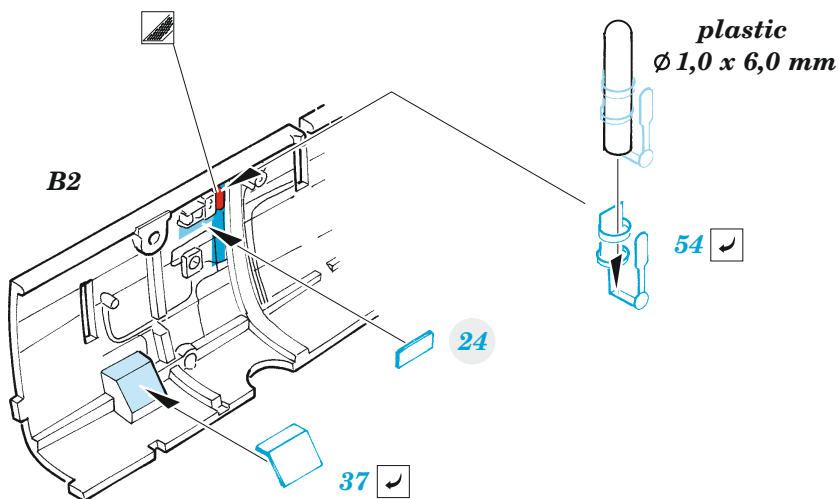

## 1/48

detail set for 1/48 AIRFIX kit • sada detailů pro stavebnici 1/48 AIRFIX

- APPLY EXPRESS MASK AND PAINT BEFORE GLUING  
POUŽIT EXPRESS MASK NABARVIT PŘED SLEPENÍM
  - SYMMETRICAL ASSEMBLY  
SYMETRICKÁ MONTÁŽ
  - REMOVE  
ODSTRANIT
  - GRIND  
OBROUSIT
  - DRILL HOLE  
VRTAT OTVOR
  - COLORED ETCHED PARTS  
LEPTANÉ BAREVNÉ DÍLY
  - ETCHED PARTS  
LEPTANÉ NEBAREVNÉ DÍLY
  - ORIGINAL KIT PARTS  
PŮVODNÍ DÍLY STAVEBNICE
- BEND  
OHNOUT
  - OPTION  
VOLBA
  - REPLACE  
NAHRADIT

ORIGINAL KIT PARTS  
PŮVODNÍ DÍLY STAVEBNICE

PHOTO-ETCHED PARTS  
LEPTANÉ DÍLY

PARTS TO BE REMOVED  
DÍLY K ODSTRANĚNÍ

FILL  
TMELIT

Related products: FE 1103 Spitfire Mk.I seatbelts STEEL 1/48