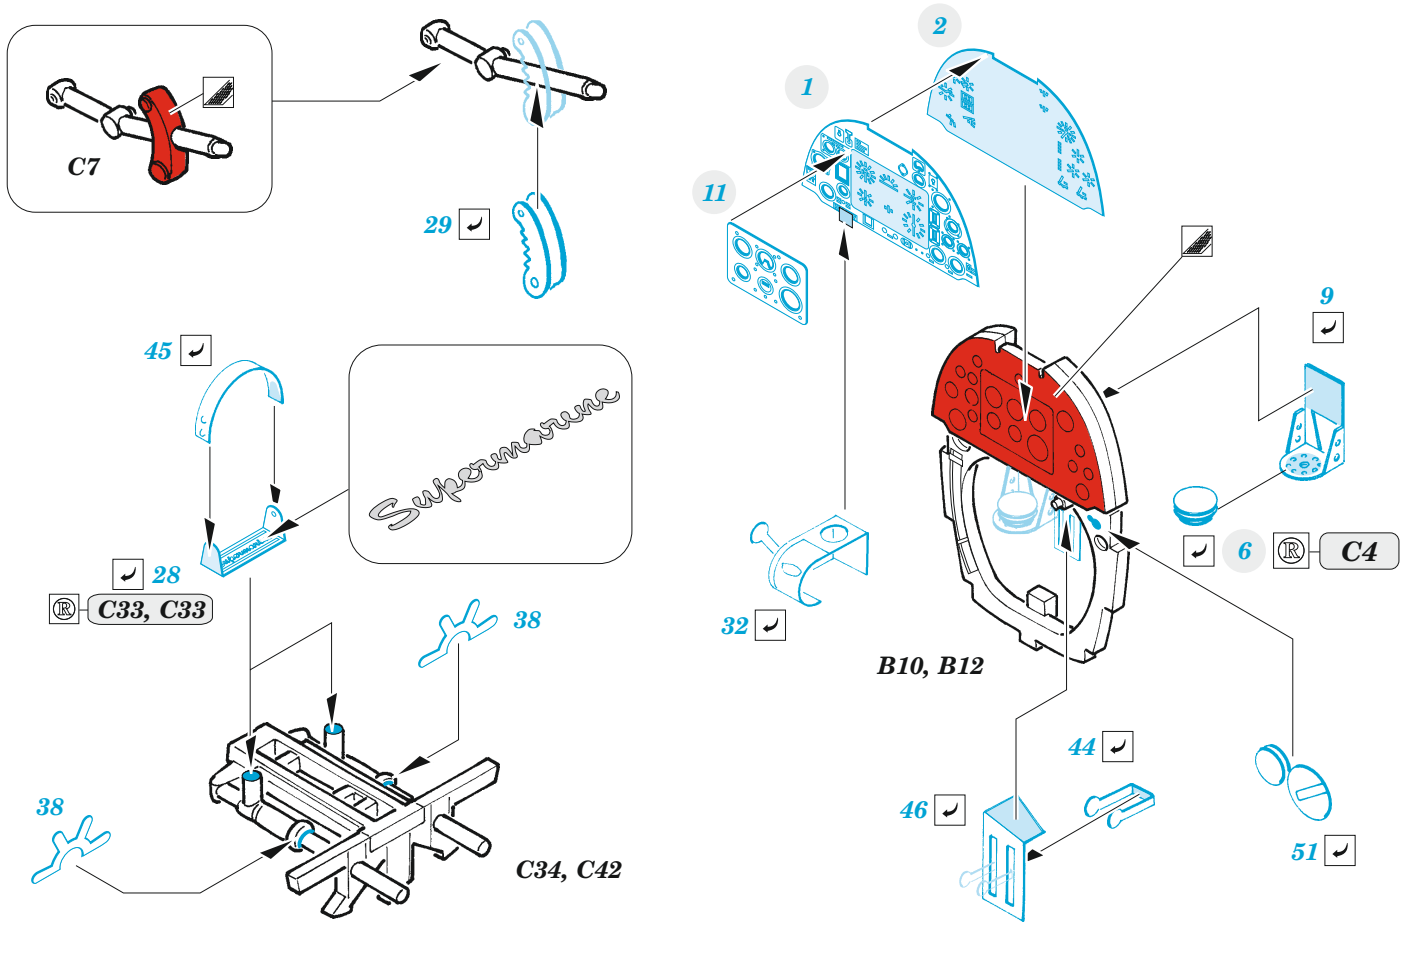

## 1/48

detail set for 1/48 AIRFIX kit • sada detailů pro stavebnici 1/48 AIRFIX

- APPLY EXPRESS MASK AND PAINT BEFORE GLUING  
POUŽIT EXPRESS MASK NABARVIT PŘED SLEPENÍM
  - SYMMETRICAL ASSEMBLY  
SYMETRICKÁ MONTÁŽ
  - REMOVE  
ODSTRANIT
  - GRIND  
OBROUSIT
  - DRILL HOLE  
VRTAT OTVOR
  - COLORED ETCHED PARTS  
LEPTANÉ BAREVNÉ DÍLY
  - ETCHED PARTS  
LEPTANÉ NEBAREVNÉ DÍLY
  - ORIGINAL KIT PARTS  
PŮVODNÍ DÍLY STAVEBNICE
- BEND  
OHNOUT
  - OPTION  
VOLBA
  - REPLACE  
NAHRADIT

ORIGINAL KIT PARTS  
PŮVODNÍ DÍLY STAVEBNICE

PHOTO-ETCHED PARTS  
LEPTANÉ DÍLY

PARTS TO BE REMOVED  
DÍLY K ODSTRANĚNÍ

FILL  
TMELIT

Related products: FE 1103 Spitfire Mk.I seatbelts STEEL 1/48