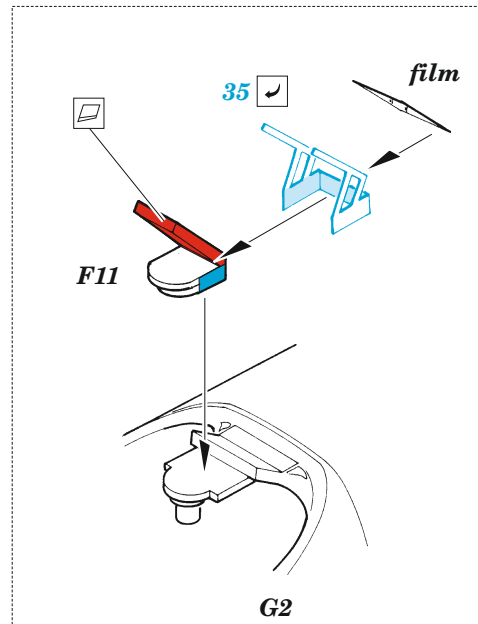

## 1/48

detail set for 1/48 AIRFIX kit • sada detailů pro stavebnici 1/48 AIRFIX

- APPLY EXPRESS MASK AND PAINT BEFORE GLUING  
POUŽIT EXPRESS MASK NABARVIT PŘED SLEPENÍM
  - SYMMETRICAL ASSEMBLY  
SYMETRICKÁ MONTÁŽ
  - REMOVE  
ODSTRANIT
  - GRIND  
OBROUSIT
  - DRILL HOLE  
VRTAT OTVOR
  - COLORED ETCHED PARTS  
LEPTANÉ BAREVNÉ DÍLY
  - ETCHED PARTS  
LEPTANÉ NEBAREVNÉ DÍLY
  - ORIGINAL KIT PARTS  
PŮVODNÍ DÍLY STAVEBNICE
- BEND  
OHNOUT
  - OPTION  
VOLBA
  - REPLACE  
NAHRADIT

ORIGINAL KIT PARTS  
PŮVODNÍ DÍLY STAVEBNICE

PHOTO-ETCHED PARTS  
LEPTANÉ DÍLY

PARTS TO BE REMOVED  
DÍLY K ODSTRANĚNÍ

FILL  
TMELIT

Related products: FE 1103 Spitfire Mk.I seatbelts STEEL 1/48