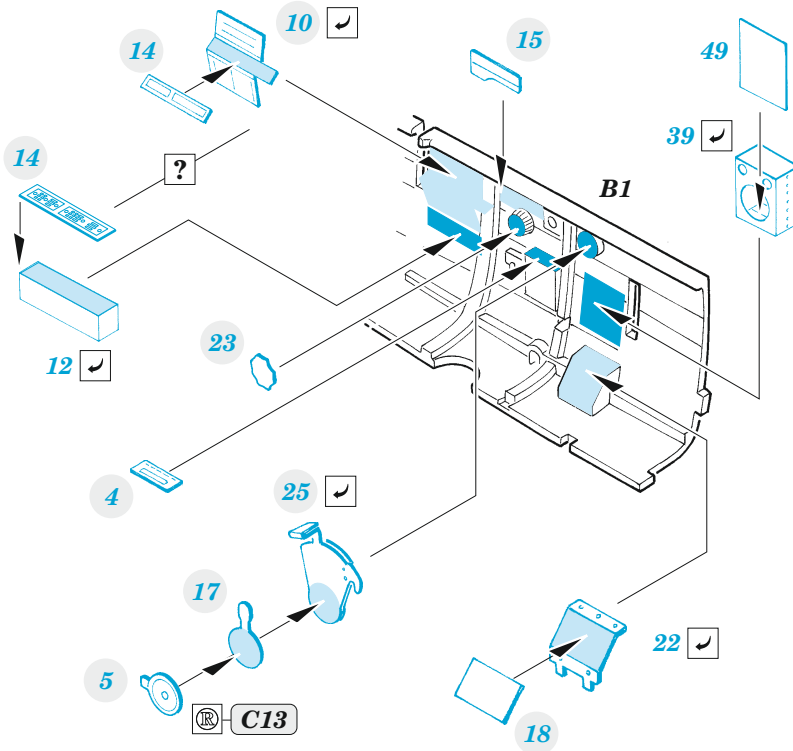

## 1/48

detail set for 1/48 AIRFIX kit • sada detailů pro stavebnici 1/48 AIRFIX

- APPLY EXPRESS MASK AND PAINT BEFORE GLUING  
POUŽIT EXPRESS MASK NABARVIT PŘED SLEPENÍM
  - SYMMETRICAL ASSEMBLY  
SYMETRICKÁ MONTÁŽ
  - REMOVE  
ODSTRANIT
  - GRIND  
OBROUSIT
  - DRILL HOLE  
VRTAT OTVOR
  - COLORED ETCHED PARTS  
LEPTANÉ BAREVNÉ DÍLY
  - ETCHED PARTS  
LEPTANÉ NEBAREVNÉ DÍLY
  - ORIGINAL KIT PARTS  
PŮVODNÍ DÍLY STAVEBNICE
- BEND  
OHNOUT
  - OPTION  
VOLBA
  - REPLACE  
NAHRADIT

ORIGINAL KIT PARTS  
PŮVODNÍ DÍLY STAVEBNICE

PHOTO-ETCHED PARTS  
LEPTANÉ DÍLY

PARTS TO BE REMOVED  
DÍLY K ODSTRANĚNÍ

FILL  
TMELIT

Related products: FE 1103 Spitfire Mk.I seatbelts STEEL 1/48