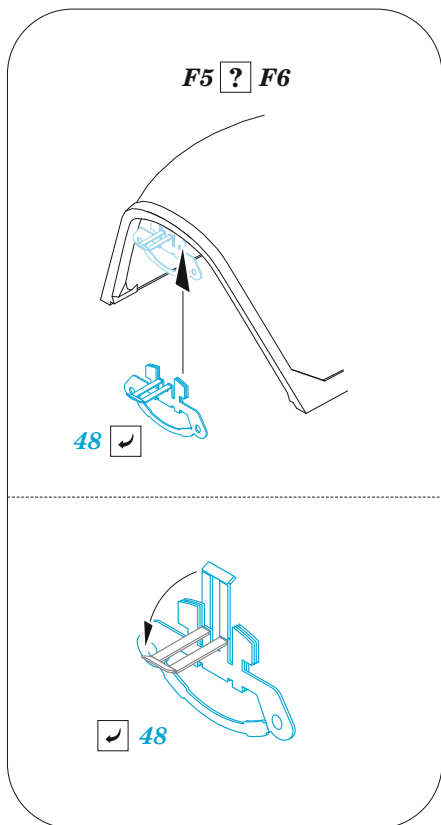

## 1/48

detail set for 1/48 AIRFIX kit • sada detailů pro stavebnici 1/48 AIRFIX

- APPLY EXPRESS MASK AND PAINT BEFORE GLUING  
POUŽIT EXPRESS MASK NABARVIT PŘED SLEPENÍM
  - SYMMETRICAL ASSEMBLY  
SYMETRICKÁ MONTÁŽ
  - REMOVE  
ODSTRANIT
  - GRIND  
OBROUSIT
  - DRILL HOLE  
VRTAT OTVOR
  - COLORED ETCHED PARTS  
LEPTANÉ BAREVNÉ DÍLY
  - ETCHED PARTS  
LEPTANÉ NEBAREVNÉ DÍLY
  - ORIGINAL KIT PARTS  
PŮVODNÍ DÍLY STAVEBNICE
- BEND  
OHNOUT
  - OPTION  
VOLBA
  - REPLACE  
NAHRADIT

ORIGINAL KIT PARTS  
PŮVODNÍ DÍLY STAVEBNICE

PHOTO-ETCHED PARTS  
LEPTANÉ DÍLY

PARTS TO BE REMOVED  
DÍLY K ODSTRANĚNÍ

FILL  
TMELIT

Related products: FE 1103 Spitfire Mk.I seatbelts STEEL 1/48