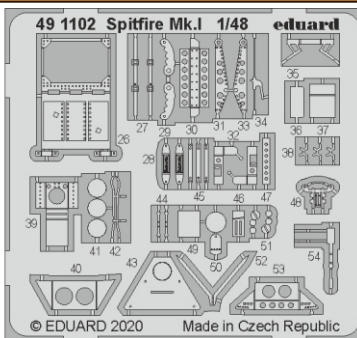

# Spitfire Mk.I

eduard

49 1102

## 1/48

detail set for 1/48 AIRFIX kit • sada detailů pro stavebnici 1/48 AIRFIX

- APPLY EXPRESS MASK AND PAINT BEFORE GLUING  
POUŽIT EXPRESS MASK NABARVIT PŘED SLEPENÍM
  - SYMMETRICAL ASSEMBLY  
SYMETRICKÁ MONTÁŽ
  - REMOVE  
ODSTRANIT
  - GRIND  
OBROUSIT
  - DRILL HOLE  
VRTAT OTVOR
  - COLORED ETCHED PARTS  
LEPTANÉ BAREVNÉ DÍLY
  - ETCHED PARTS  
LEPTANÉ NEBAREVNÉ DÍLY
  - ORIGINAL KIT PARTS  
PŮVODNÍ DÍLY STAVEBNICE
- BEND  
OHNOUT
  - OPTION  
VOLBA
  - REPLACE  
NAHRADIT