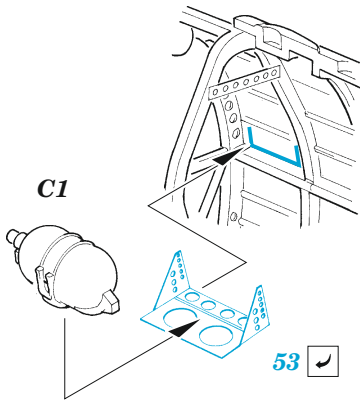

## 1/48

detail set for 1/48 AIRFIX kit • sada detailů pro stavebnici 1/48 AIRFIX

- APPLY EXPRESS MASK AND PAINT BEFORE GLUING  
POUŽIT EXPRESS MASK NABARVIT PŘED SLEPENÍM
  - SYMMETRICAL ASSEMBLY  
SYMETRICKÁ MONTÁŽ
  - REMOVE  
ODSTRANIT
  - GRIND  
OBROUSIT
  - DRILL HOLE  
VRTAT OTVOR
  - COLORED ETCHED PARTS  
LEPTANÉ BAREVNÉ DÍLY
  - ETCHED PARTS  
LEPTANÉ NEBAREVNÉ DÍLY
  - ORIGINAL KIT PARTS  
PŮVODNÍ DÍLY STAVEBNICE
- BEND  
OHNOUT
  - OPTION  
VOLBA
  - REPLACE  
NAHRADIT

ORIGINAL KIT PARTS  
PŮVODNÍ DÍLY STAVEBNICE

PHOTO-ETCHED PARTS  
LEPTANÉ DÍLY

PARTS TO BE REMOVED  
DÍLY K ODSTRANĚNÍ

FILL  
TMELIT

Related products: FE 1103 Spitfire Mk.I seatbelts STEEL 1/48