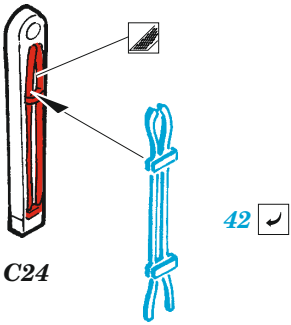

## 1/48

detail set for 1/48 AIRFIX kit • sada detailů pro stavebnici 1/48 AIRFIX

- APPLY EXPRESS MASK AND PAINT BEFORE GLUING  
POUŽIT EXPRESS MASK NABARVIT PŘED SLEPENÍM
  - SYMMETRICAL ASSEMBLY  
SYMETRICKÁ MONTÁŽ
  - REMOVE  
ODSTRANIT
  - GRIND  
OBROUSIT
  - DRILL HOLE  
VRTAT OTVOR
  - COLORED ETCHED PARTS  
LEPTANÉ BAREVNÉ DÍLY
  - ETCHED PARTS  
LEPTANÉ NEBAREVNÉ DÍLY
  - ORIGINAL KIT PARTS  
PŮVODNÍ DÍLY STAVEBNICE
- BEND  
OHNOUT
  - OPTION  
VOLBA
  - REPLACE  
NAHRADIT

ORIGINAL KIT PARTS  
PŮVODNÍ DÍLY STAVEBNICE

PHOTO-ETCHED PARTS  
LEPTANÉ DÍLY

PARTS TO BE REMOVED  
DÍLY K ODSTRANĚNÍ

FILL  
TMELIT

Related products: FE 1103 Spitfire Mk.I seatbelts STEEL 1/48