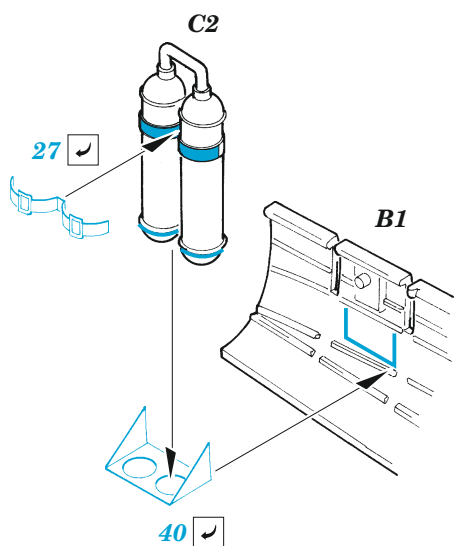

## 1/48

detail set for 1/48 AIRFIX kit • sada detailů pro stavebnici 1/48 AIRFIX

- APPLY EXPRESS MASK AND PAINT BEFORE GLUING  
POUŽIT EXPRESS MASK NABARVIT PŘED SLEPENÍM
  - SYMMETRICAL ASSEMBLY  
SYMETRICKÁ MONTÁŽ
  - REMOVE  
ODSTRANIT
  - GRIND  
OBROUSIT
  - DRILL HOLE  
VRTAT OTVOR
  - COLORED ETCHED PARTS  
LEPTANÉ BAREVNÉ DÍLY
  - ETCHED PARTS  
LEPTANÉ NEBAREVNÉ DÍLY
  - ORIGINAL KIT PARTS  
PŮVODNÍ DÍLY STAVEBNICE
- BEND  
OHNOUT
  - OPTION  
VOLBA
  - REPLACE  
NAHRADIT

ORIGINAL KIT PARTS  
PŮVODNÍ DÍLY STAVEBNICE

PHOTO-ETCHED PARTS  
LEPTANÉ DÍLY

PARTS TO BE REMOVED  
DÍLY K ODSTRANĚNÍ

FILL  
TMELIT

Related products: FE 1103 Spitfire Mk.I seatbelts STEEL 1/48