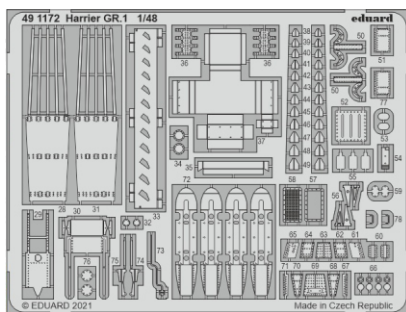

# Harrier GR.1

eduard

49 1172

1/48

detail set for 1/48 KINETIC kit • sada detailů pro stavebnici 1/48 KINETIC

- APPLY EXPRESS MASK AND PAINT BEFORE GLUING  
POUŽIT EXPRESS MASK NABARVIT PŘED SLEPENÍM
- SYMMETRICAL ASSEMBLY  
SYMETRICKÁ MONTÁŽ
- REMOVE  
ODSTRANIT
- GRIND  
OBROUSIT
- DRILL HOLE  
VRTAT OTVOR
- BEND  
OHNOUT
- OPTION  
VOLBA
- REPLACE  
NAHRADIT
- COLORED ETCHED PARTS  
LEPTANÉ BAREVNÉ DÍLY
- ETCHED PARTS  
LEPTANÉ NEBAREVNÉ DÍLY
- ORIGINAL KIT PARTS  
PŮVODNÍ DÍLY STAVEBNICE

ORIGINAL KIT PARTS  
PŮVODNÍ DÍLY STAVEBNICE

PHOTO-ETCHED PARTS  
LEPTANÉ DÍLY

PARTS TO BE REMOVED  
DÍLY K ODSTRANĚNÍ

FILL  
TMELIT