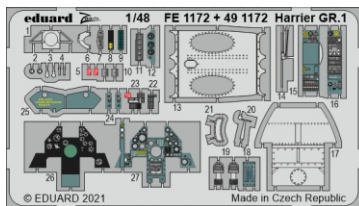

# Harrier GR.1

eduard

49 1172

1/48

detail set for 1/48 KINETIC kit • sada detailů pro stavebnici 1/48 KINETIC

- APPLY EXPRESS MASK AND PAINT BEFORE GLUING  
POUŽIT EXPRESS MASK NABARVIT PŘED SLEPENÍM
- SYMMETRICAL ASSEMBLY  
SYMETRICKÁ MONTÁŽ
- REMOVE  
ODSTRANIT
- GRIND  
OBROUSIT
- DRILL HOLE  
VRTAT OTVOR
- BEND  
OHNOUT
- OPTION  
VOLBA
- REPLACE  
NAHRADIT
- COLORED ETCHED PARTS  
LEPTANÉ BAREVNÉ DÍLY
- ETCHED PARTS  
LEPTANÉ NEBAREVNÉ DÍLY
- ORIGINAL KIT PARTS  
PŮVODNÍ DÍLY STAVEBNICE

ORIGINAL KIT PARTS  
PŮVODNÍ DÍLY STAVEBNICE

PHOTO-ETCHED PARTS  
LEPTANÉ DÍLY

PARTS TO BE REMOVED  
DÍLY K ODSTRANĚNÍ

FILL  
TMELIT