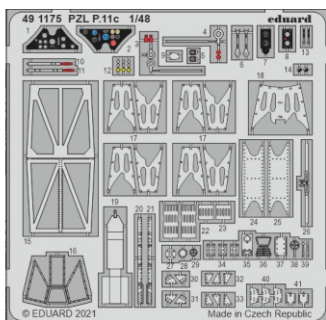

PZL P.11c

eduard

49 1175

1/48 detail set for ARMA HOBBY 1/48 kit • sada detailů pro stavebnici ARMA HOBBY 1/48

- APPLY EXPRESS MASK AND PAINT BEFORE GLUING
POUŽIT EXPRESS MASK NABARVIT PŘED SLEPENÍM
- SYMMETRICAL ASSEMBLY
SYMETRICKÁ MONTÁŽ
- REMOVE
ODSTRANIT
- GRIND
OBROUSIT
- DRILL HOLE
VRTAT OTVOR
- BEND
OHNOUT
- OPTION
VOLBA
- REPLACE
NAHRADIT
- COLORED ETCHED PARTS
LEPTANÉ BAREVNÉ DÍLY
- ETCHED PARTS
LEPTANÉ NEBAREVNÉ DÍLY
- ORIGINAL KIT PARTS
PŮVODNÍ DÍLY STAVEBNICE

ORIGINAL KIT PARTS
PŮVODNÍ DÍLY STAVEBNICE

PHOTO-ETCHED PARTS
LEPTANÉ DÍLY

PARTS TO BE REMOVED
DÍLY K ODSTRANĚNÍ

FILL
TMELIT

Related products: FE 1175 PZL P.11c seatbelts STEEL 1/48