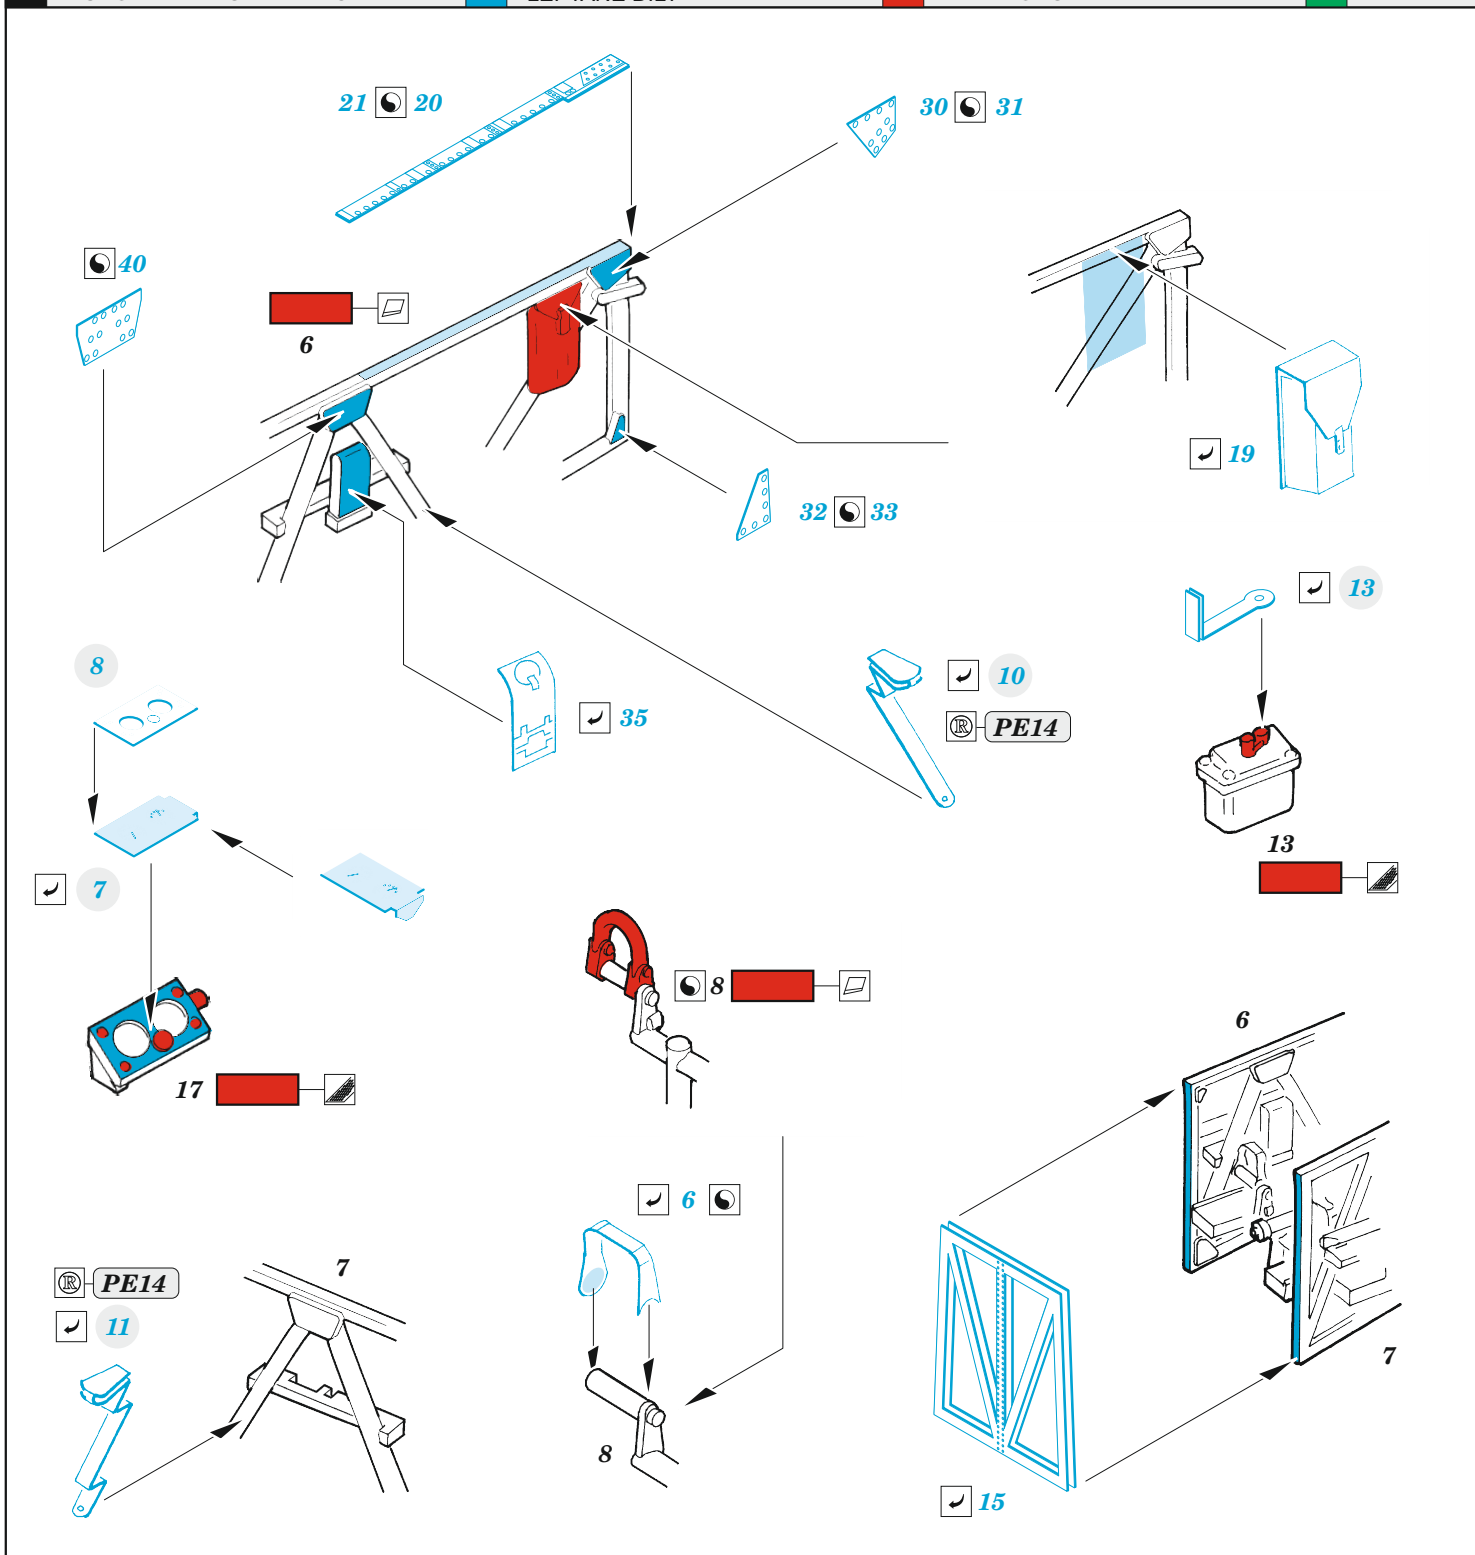

PZL P.11c

eduard

49 1175

1/48 detail set for ARMA HOBBY 1/48 kit • sada detailů pro stavebnici ARMA HOBBY 1/48

- APPLY EXPRESS MASK AND PAINT BEFORE GLUING
POUŽIT EXPRESS MASK NABARVIT PŘED SLEPENÍM
- SYMMETRICAL ASSEMBLY
SYMETRICKÁ MONTÁŽ
- REMOVE
ODSTRANIT
- GRIND
OBROUSIT
- DRILL HOLE
VRTAT OTVOR
- BEND
OHNOUT
- OPTION
VOLBA
- REPLACE
NAHRADIT
- COLORED ETCHED PARTS
LEPTANÉ BAREVNÉ DÍLY
- ETCHED PARTS
LEPTANÉ NEBAREVNÉ DÍLY
- ORIGINAL KIT PARTS
PŮVODNÍ DÍLY STAVEBNICE

ORIGINAL KIT PARTS
PŮVODNÍ DÍLY STAVEBNICE

PHOTO-ETCHED PARTS
LEPTANÉ DÍLY

PARTS TO BE REMOVED
DÍLY K ODSTRANĚNÍ

FILL
TMELIT

Related products: FE 1175 PZL P.11c seatbelts STEEL 1/48