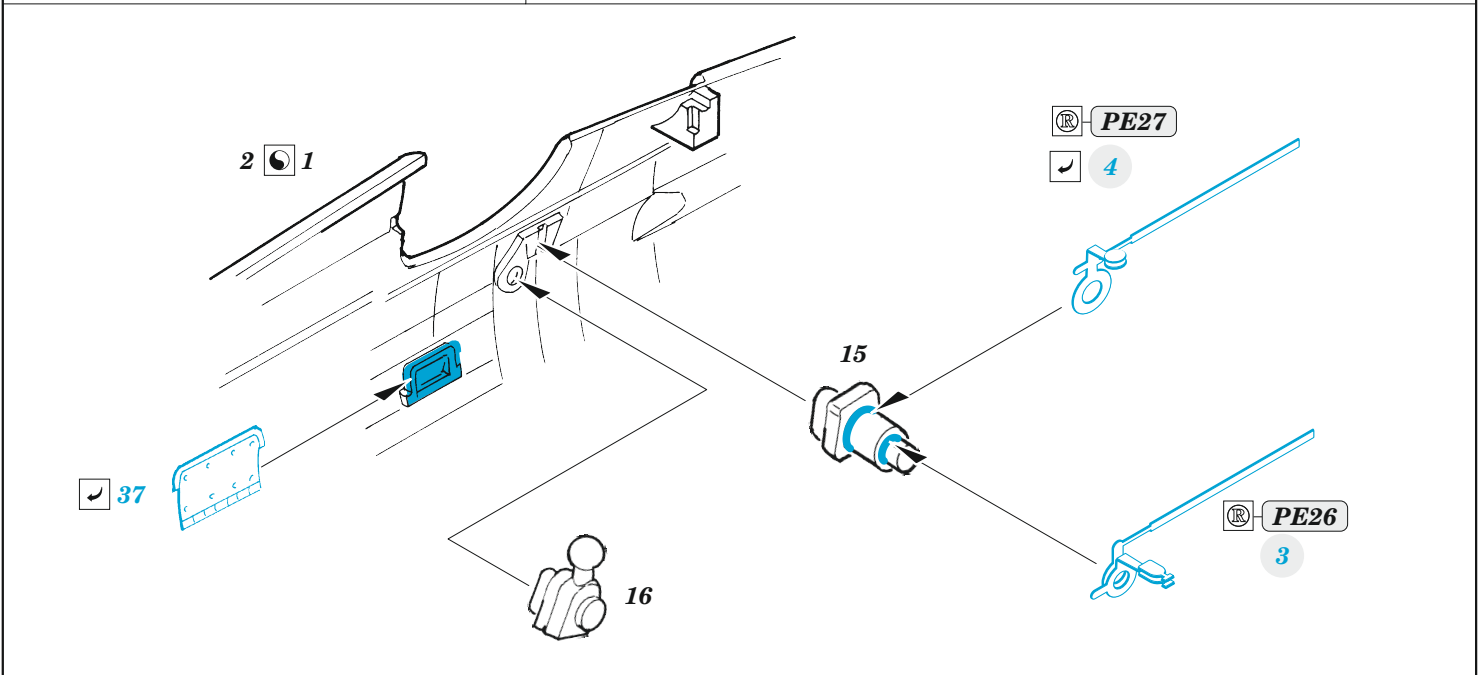

PZL P.11c

eduard

49 1175

1/48 detail set for ARMA HOBBY 1/48 kit • sada detailů pro stavebnici ARMA HOBBY 1/48

- APPLY EXPRESS MASK AND PAINT BEFORE GLUING
POUŽIT EXPRESS MASK NABARVIT PŘED SLEPENÍM
- SYMMETRICAL ASSEMBLY
SYMETRICKÁ MONTÁŽ
- REMOVE
ODSTRANIT
- GRIND
OBROUSIT
- DRILL HOLE
VRTAT OTVOR
- BEND
OHNOUT
- OPTION
VOLBA
- REPLACE
NAHRADIT
- COLORED ETCHED PARTS
LEPTANÉ BAREVNÉ DÍLY
- ETCHED PARTS
LEPTANÉ NEBAREVNÉ DÍLY
- ORIGINAL KIT PARTS
PŮVODNÍ DÍLY STAVEBNICE

ORIGINAL KIT PARTS
PŮVODNÍ DÍLY STAVEBNICE

PHOTO-ETCHED PARTS
LEPTANÉ DÍLY

PARTS TO BE REMOVED
DÍLY K ODSTRANĚNÍ

FILL
TMELIT

Related products: FE 1175 PZL P.11c seatbelts STEEL 1/48