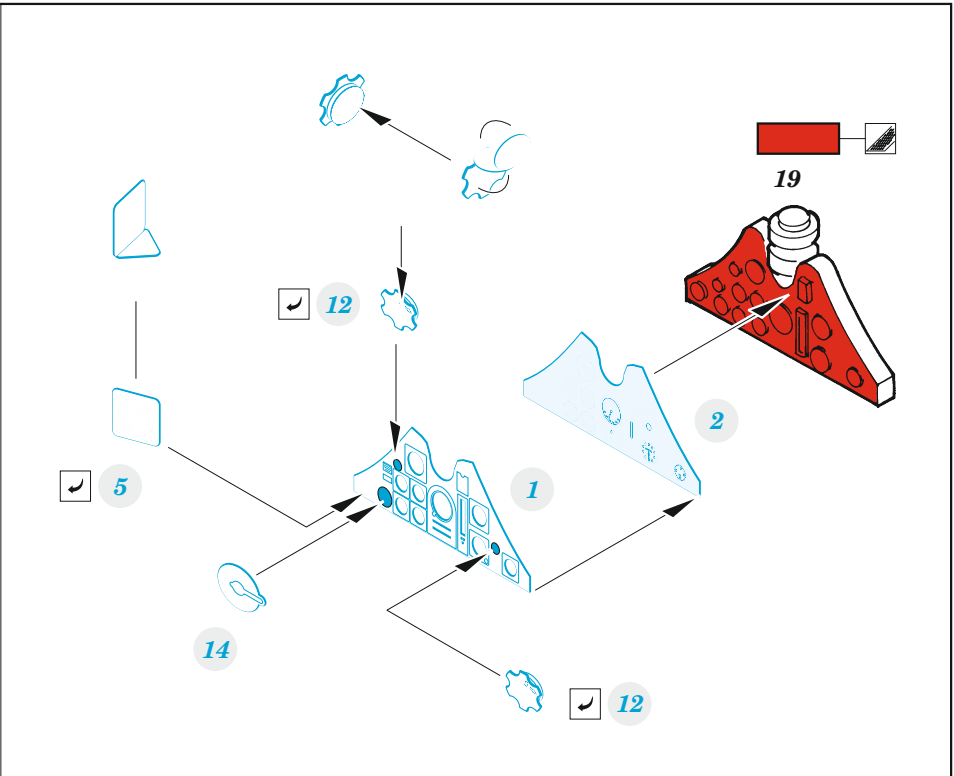

PZL P.11c

eduard

49 1175

1/48 detail set for ARMA HOBBY 1/48 kit • sada detailů pro stavebnici ARMA HOBBY 1/48

- APPLY EXPRESS MASK AND PAINT BEFORE GLUING
POUŽIT EXPRESS MASK NABARVIT PŘED SLEPENÍM
- SYMMETRICAL ASSEMBLY
SYMETRICKÁ MONTÁŽ
- REMOVE
ODSTRANIT
- GRIND
OBROUSIT
- DRILL HOLE
VRTAT OTVOR
- BEND
OHNOUT
- OPTION
VOLBA
- REPLACE
NAHRADIT
- COLORED ETCHED PARTS
LEPTANÉ BAREVNÉ DÍLY
- ETCHED PARTS
LEPTANÉ NEBAREVNÉ DÍLY
- ORIGINAL KIT PARTS
PŮVODNÍ DÍLY STAVEBNICE

ORIGINAL KIT PARTS
PŮVODNÍ DÍLY STAVEBNICE

PHOTO-ETCHED PARTS
LEPTANÉ DÍLY

PARTS TO BE REMOVED
DÍLY K ODSTRANĚNÍ

FILL
TMELIT

Related products: FE 1175 PZL P.11c seatbelts STEEL 1/48