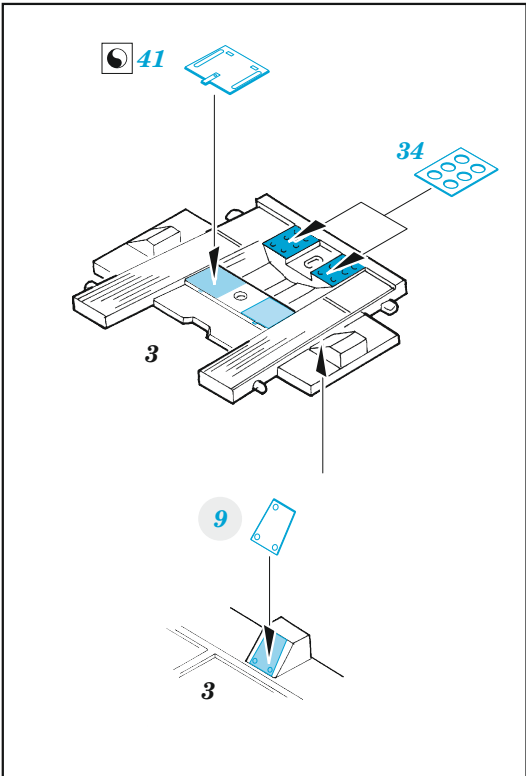

PZL P.11c

eduard

49 1175

1/48 detail set for ARMA HOBBY 1/48 kit • sada detailů pro stavebnici ARMA HOBBY 1/48

- APPLY EXPRESS MASK AND PAINT BEFORE GLUING
POUŽIT EXPRESS MASK NABARVIT PŘED SLEPENÍM
- SYMMETRICAL ASSEMBLY
SYMETRICKÁ MONTÁŽ
- REMOVE
ODSTRANIT
- GRIND
OBROUSIT
- DRILL HOLE
VRTAT OTVOR
- BEND
OHNOUT
- OPTION
VOLBA
- REPLACE
NAHRADIT
- COLORED ETCHED PARTS
LEPTANÉ BAREVNÉ DÍLY
- ETCHED PARTS
LEPTANÉ NEBAREVNÉ DÍLY
- ORIGINAL KIT PARTS
PŮVODNÍ DÍLY STAVEBNICE

ORIGINAL KIT PARTS
PŮVODNÍ DÍLY STAVEBNICE

PHOTO-ETCHED PARTS
LEPTANÉ DÍLY

PARTS TO BE REMOVED
DÍLY K ODSTRANĚNÍ

FILL
TMELIT

Related products: FE 1175 PZL P.11c seatbelts STEEL 1/48