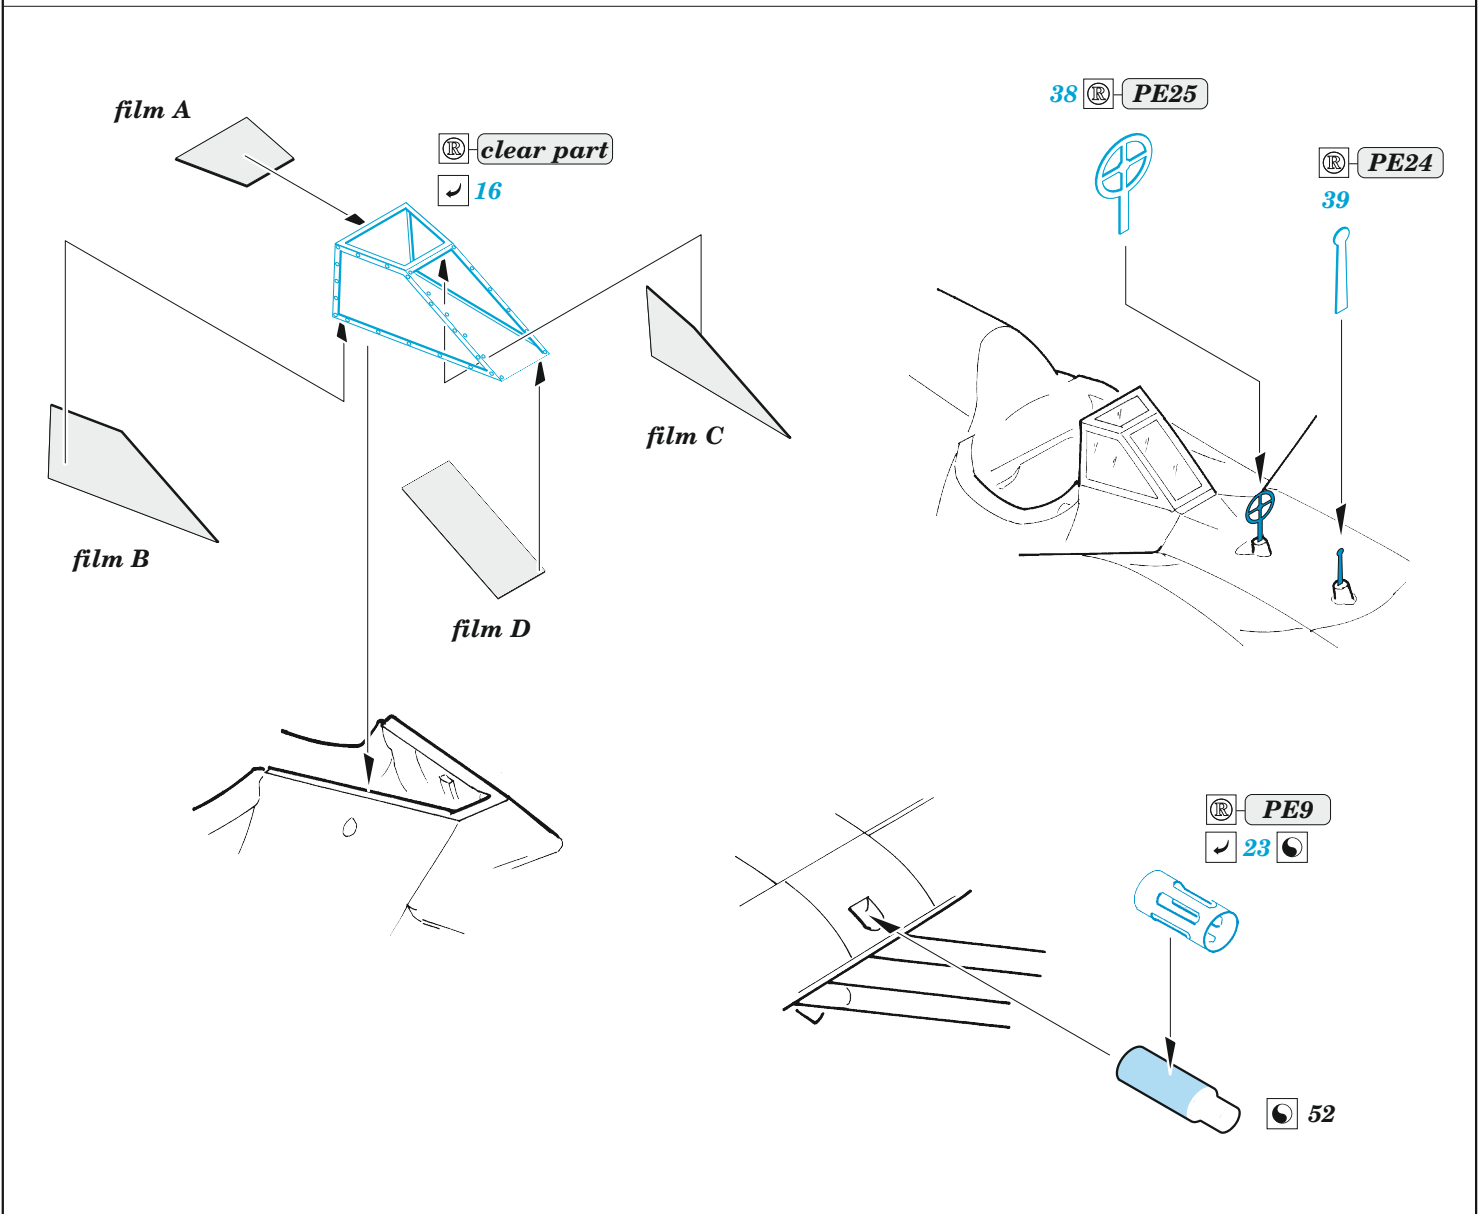

PZL P.11c

eduard

49 1175

1/48 detail set for ARMA HOBBY 1/48 kit • sada detailů pro stavebnici ARMA HOBBY 1/48

- APPLY EXPRESS MASK AND PAINT BEFORE GLUING
POUŽIT EXPRESS MASK NABARVIT PŘED SLEPENÍM
- SYMMETRICAL ASSEMBLY
SYMETRICKÁ MONTÁŽ
- REMOVE
ODSTRANIT
- GRIND
OBROUSIT
- DRILL HOLE
VRTAT OTVOR
- BEND
OHNOUT
- OPTION
VOLBA
- REPLACE
NAHRADIT
- COLORED ETCHED PARTS
LEPTANÉ BAREVNÉ DÍLY
- ETCHED PARTS
LEPTANÉ NEBAREVNÉ DÍLY
- ORIGINAL KIT PARTS
PŮVODNÍ DÍLY STAVEBNICE

ORIGINAL KIT PARTS
PŮVODNÍ DÍLY STAVEBNICE

PHOTO-ETCHED PARTS
LEPTANÉ DÍLY

PARTS TO BE REMOVED
DÍLY K ODSTRANĚNÍ

FILL
TMELIT

Related products: FE 1175 PZL P.11c seatbelts STEEL 1/48