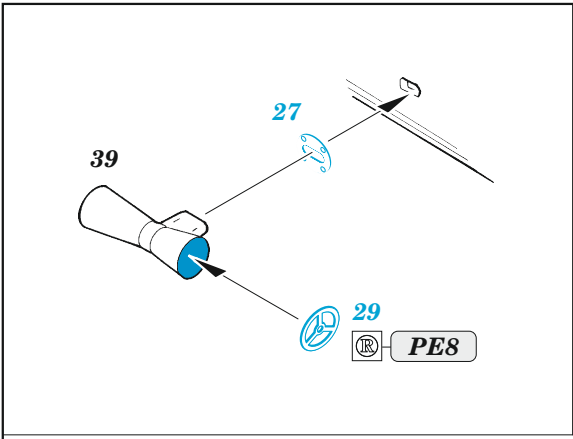

ORIGINAL KIT PARTS
PŮVODNÍ DÍLY STAVEBNICE

PHOTO-ETCHED PARTS
LEPTANÉ DÍLY

PARTS TO BE REMOVED
DÍLY K ODSTRANĚNÍ

FILL
TMELIT

Related products: FE 1175 PZL P.11c seatbelts STEEL 1/48