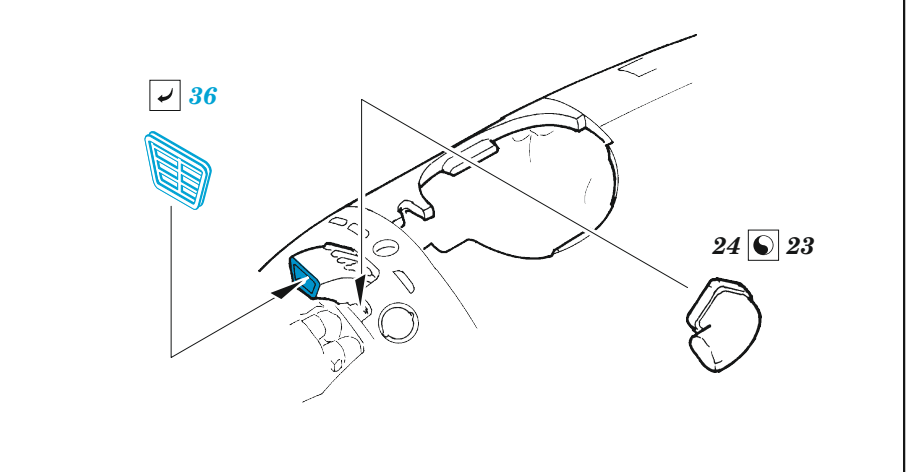

ORIGINAL KIT PARTS
PŮVODNÍ DÍLY STAVEBNICE

PHOTO-ETCHED PARTS
LEPTANÉ DÍLY

PARTS TO BE REMOVED
DÍLY K ODSTRANĚNÍ

FILL
TMELIT

Related products: FE 1175 PZL P.11c seatbelts STEEL 1/48