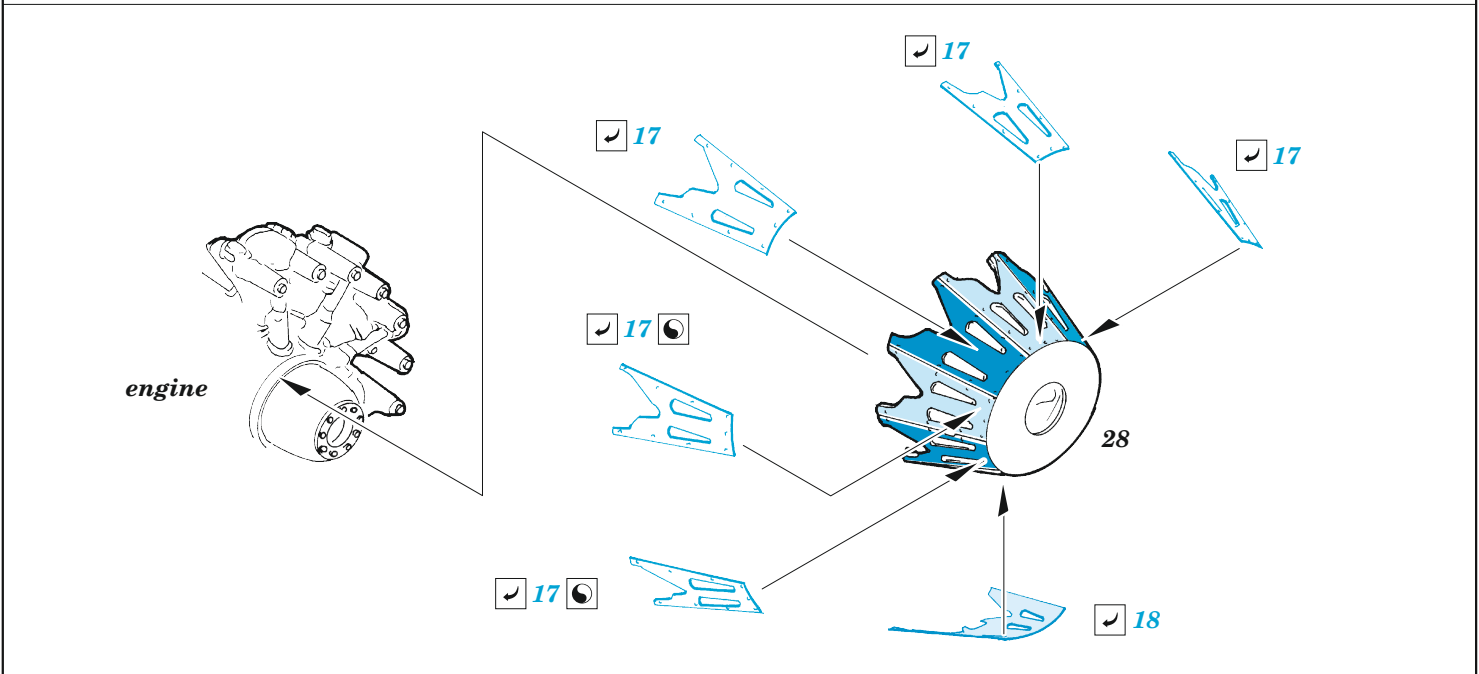

PZL P.11c

eduard

49 1175

1/48 detail set for ARMA HOBBY 1/48 kit • sada detailů pro stavebnici ARMA HOBBY 1/48

- APPLY EXPRESS MASK AND PAINT BEFORE GLUING
POUŽIT EXPRESS MASK NABARVIT PŘED SLEPENÍM
- SYMMETRICAL ASSEMBLY
SYMETRICKÁ MONTÁŽ
- REMOVE
ODSTRANIT
- GRIND
OBROUSIT
- DRILL HOLE
VRTAT OTVOR
- BEND
OHNOUT
- OPTION
VOLBA
- REPLACE
NAHRADIT
- COLORED ETCHED PARTS
LEPTANÉ BAREVNÉ DÍLY
- ETCHED PARTS
LEPTANÉ NEBAREVNÉ DÍLY
- ORIGINAL KIT PARTS
PŮVODNÍ DÍLY STAVEBNICE

ORIGINAL KIT PARTS
PŮVODNÍ DÍLY STAVEBNICE

PHOTO-ETCHED PARTS
LEPTANÉ DÍLY

PARTS TO BE REMOVED
DÍLY K ODSTRANĚNÍ

FILL
TMELIT

Related products: FE 1175 PZL P.11c seatbelts STEEL 1/48