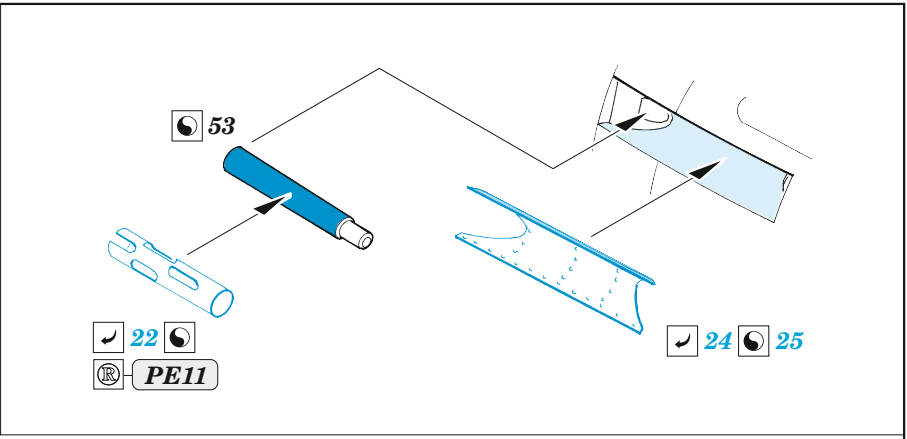

ORIGINAL KIT PARTS
PŮVODNÍ DÍLY STAVEBNICE

PHOTO-ETCHED PARTS
LEPTANÉ DÍLY

PARTS TO BE REMOVED
DÍLY K ODSTRANĚNÍ

FILL
TMELIT

Related products: FE 1175 PZL P.11c seatbelts STEEL 1/48