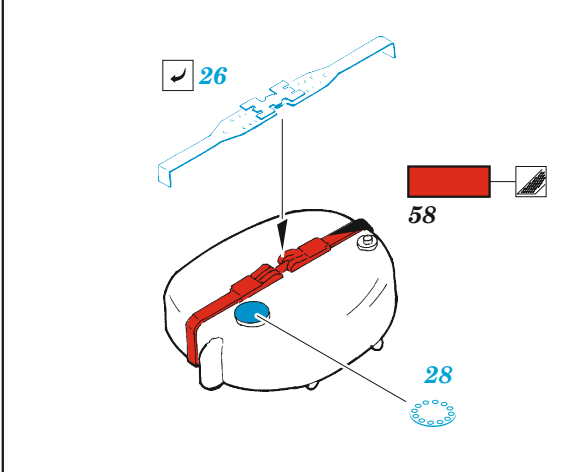

PZL P.11c

eduard

49 1175

1/48 detail set for ARMA HOBBY 1/48 kit • sada detailů pro stavebnici ARMA HOBBY 1/48

- APPLY EXPRESS MASK AND PAINT BEFORE GLUING
POUŽIT EXPRESS MASK NABARVIT PŘED SLEPENÍM
- SYMMETRICAL ASSEMBLY
SYMETRICKÁ MONTÁŽ
- REMOVE
ODSTRANIT
- GRIND
OBROUSIT
- DRILL HOLE
VRTAT OTVOR
- BEND
OHNOUT
- OPTION
VOLBA
- REPLACE
NAHRADIT
- COLORED ETCHED PARTS
LEPTANÉ BAREVNÉ DÍLY
- ETCHED PARTS
LEPTANÉ NEBAREVNÉ DÍLY
- ORIGINAL KIT PARTS
PŮVODNÍ DÍLY STAVEBNICE

ORIGINAL KIT PARTS
PŮVODNÍ DÍLY STAVEBNICE

PHOTO-ETCHED PARTS
LEPTANÉ DÍLY

PARTS TO BE REMOVED
DÍLY K ODSTRANĚNÍ

FILL
TMELIT

Related products: FE 1175 PZL P.11c seatbelts STEEL 1/48