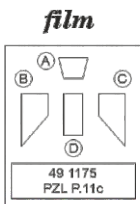

PZL P.11c

eduard

49 1175

1/48 detail set for ARMA HOBBY 1/48 kit • sada detailů pro stavebnici ARMA HOBBY 1/48

- APPLY EXPRESS MASK AND PAINT BEFORE GLUING
POUŽIT EXPRESS MASK NABARVIT PŘED SLEPENÍM
- SYMMETRICAL ASSEMBLY
SYMETRICKÁ MONTÁŽ
- REMOVE
ODSTRANIT
- GRIND
OBROUSIT
- DRILL HOLE
VRTAT OTVOR
- BEND
OHNOUT
- OPTION
VOLBA
- REPLACE
NAHRADIT
- COLORED ETCHED PARTS
LEPTANÉ BAREVNÉ DÍLY
- ETCHED PARTS
LEPTANÉ NEBAREVNÉ DÍLY
- ORIGINAL KIT PARTS
PŮVODNÍ DÍLY STAVEBNICE

ORIGINAL KIT PARTS
PŮVODNÍ DÍLY STAVEBNICE

PHOTO-ETCHED PARTS
LEPTANÉ DÍLY

PARTS TO BE REMOVED
DÍLY K ODSTRANĚNÍ

FILL
TMELIT

Related products: FE 1175 PZL P.11c seatbelts STEEL 1/48