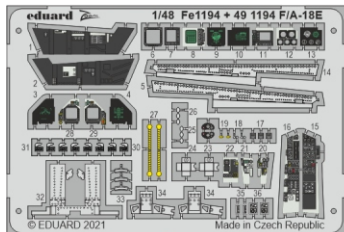

F/A-18E

eduard

49 1194

1/48

detail set for 1/48 MENG kit • sada detailů pro stavebnici 1/48 MENG

- APPLY EXPRESS MASK AND PAINT BEFORE GLUING
POUŽIT EXPRESS MASK NABARVIT PŘED SLEPENÍM
- SYMMETRICAL ASSEMBLY
SYMETRICKÁ MONTÁŽ
- REMOVE
ODSTRANIT
- GRIND
OBROUSIT
- DRILL HOLE
VRTAT OTVOR
- BEND
OHNOUT
- OPTION
VOLBA
- REPLACE
NAHRADIT
- COLORED ETCHED PARTS
LEPTANÉ BAREVNÉ DÍLY
- ETCHED PARTS
LEPTANÉ NEBAREVNÉ DÍLY
- ORIGINAL KIT PARTS
PŮVODNÍ DÍLY STAVEBNICE

ORIGINAL KIT PARTS PŮVODNÍ DÍLY STAVEBNICE	PHOTO-ETCHED PARTS LEPTANÉ DÍLY	PARTS TO BE REMOVED DÍLY K ODSTRANĚNÍ	FILL TMELIT
---	------------------------------------	--	----------------