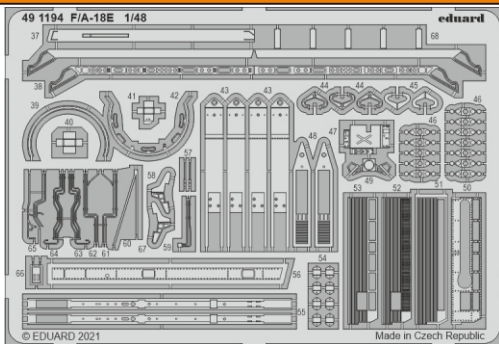

F/A-18E

eduard

49 1194

1/48

detail set for 1/48 MENG kit • sada detailů pro stavebnici 1/48 MENG

- APPLY EXPRESS MASK AND PAINT BEFORE GLUING
POUŽIT EXPRESS MASK NABARVIT PŘED SLEPENÍM
- SYMMETRICAL ASSEMBLY
SYMETRICKÁ MONTÁŽ
- REMOVE
ODSTRANIT
- GRIND
OBROUSIT
- DRILL HOLE
VRTAT OTVOR
- BEND
OHNOUT
- OPTION
VOLBA
- REPLACE
NAHRADIT
- COLORED ETCHED PARTS
LEPTANÉ BAREVNÉ DÍLY
- ETCHED PARTS
LEPTANÉ NEBAREVNÉ DÍLY
- ORIGINAL KIT PARTS
PŮVODNÍ DÍLY STAVEBNICE

ORIGINAL KIT PARTS PŮVODNÍ DÍLY STAVEBNICE	PHOTO-ETCHED PARTS LEPTANÉ DÍLY	PARTS TO BE REMOVED DÍLY K ODSTRANĚNÍ	FILL TMELIT
---	------------------------------------	--	----------------