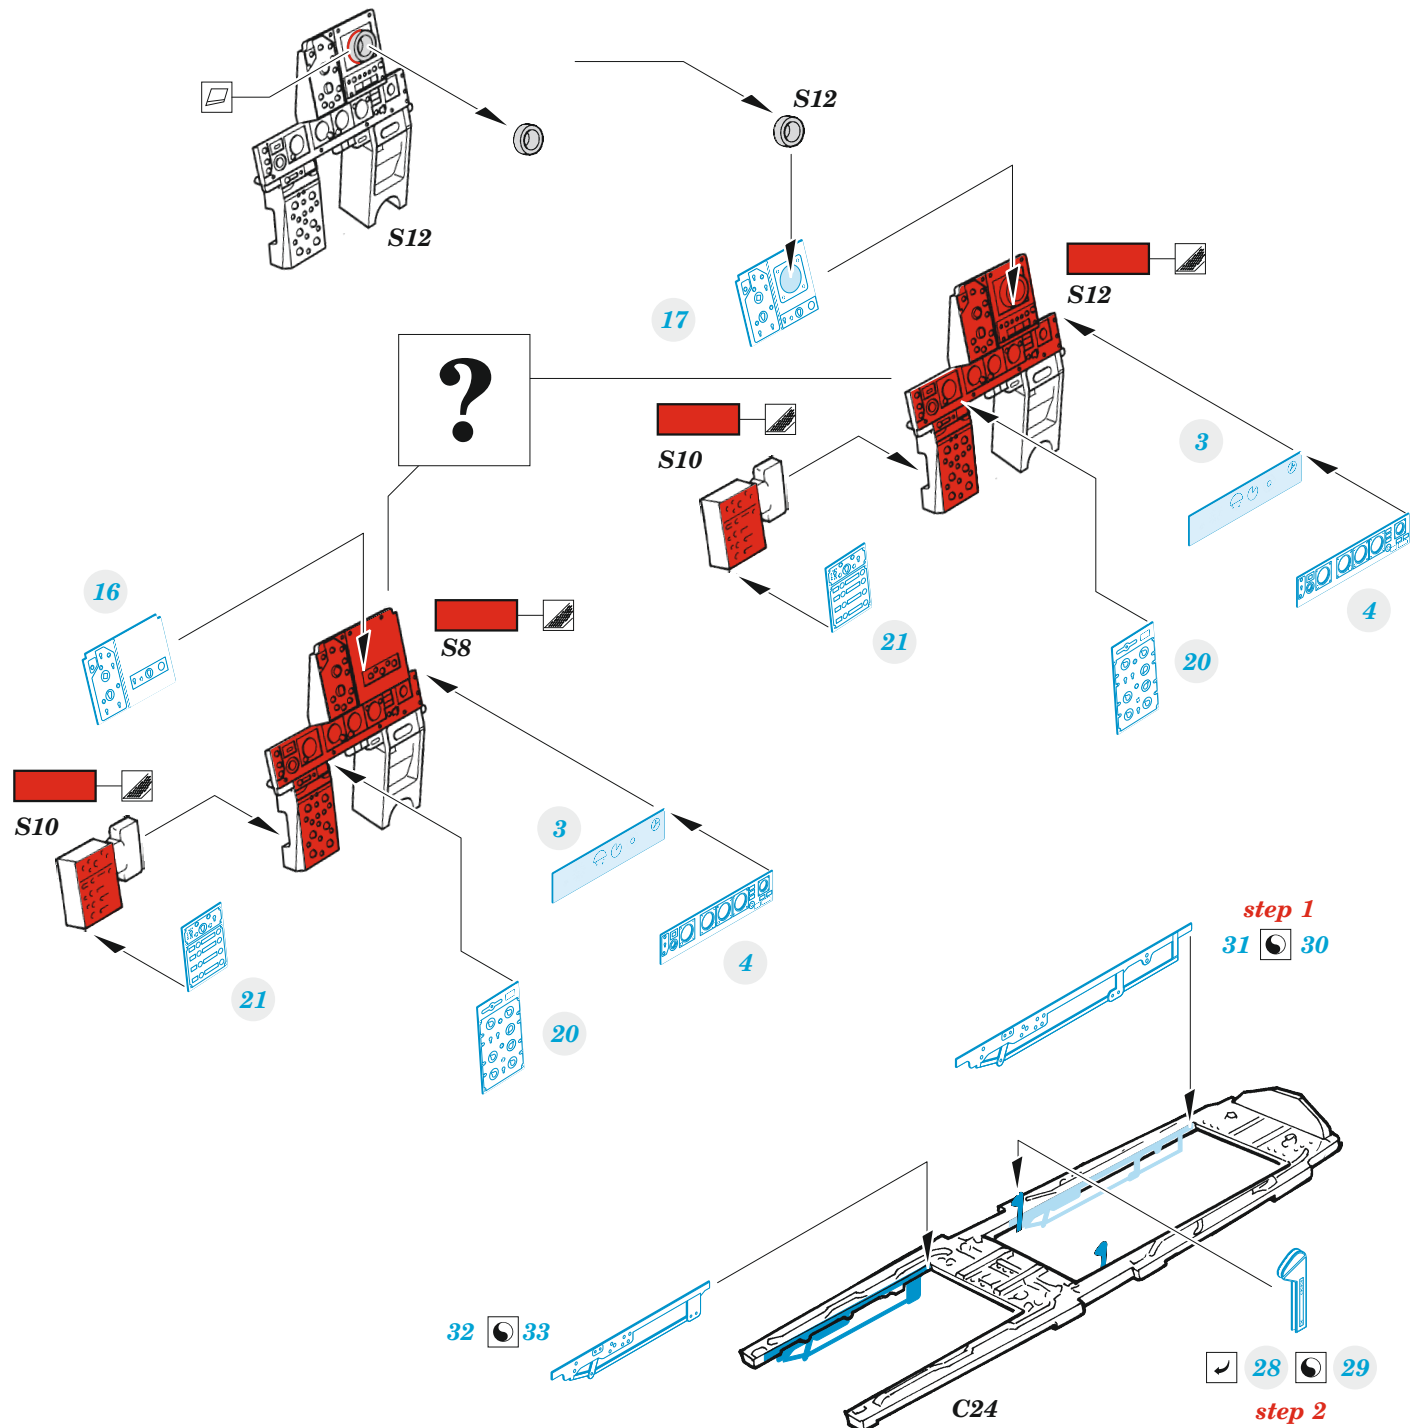

## 1/48

detail set for TAMIYA 1/48 kit • sada detailů pro stavebnici TAMIYA 1/48

film

- APPLY EXPRESS MASK AND PAINT BEFORE GLUING  
POUŽIT EXPRESS MASK NABARVIT PŘED SLEPENÍM
  - SYMMETRICAL ASSEMBLY  
SYMETRICKÁ MONTÁŽ
  - REMOVE  
ODSTRANIT
  - GRIND  
OBROUSIT
  - DRILL HOLE  
VRTAT OTVOR
  - COLORED ETCHED PARTS  
LEPTANÉ BAREVNÉ DÍLY
  - ETCHED PARTS  
LEPTANÉ NEBAREVNÉ DÍLY
  - ORIGINAL KIT PARTS  
PŮVODNÍ DÍLY STAVEBNICE
- BEND  
OHNOUT
  - OPTION  
VOLBA
  - REPLACE  
NAHRADIT

ORIGINAL KIT PARTS PŮVODNÍ DÍLY STAVEBNICE	PHOTO-ETCHED PARTS LEPTANÉ DÍLY	PARTS TO BE REMOVED DÍLY K ODSTRANĚNÍ	FILL TMELIT
---	------------------------------------	--	----------------

**AIM -7E Sparrow**  
4 sets