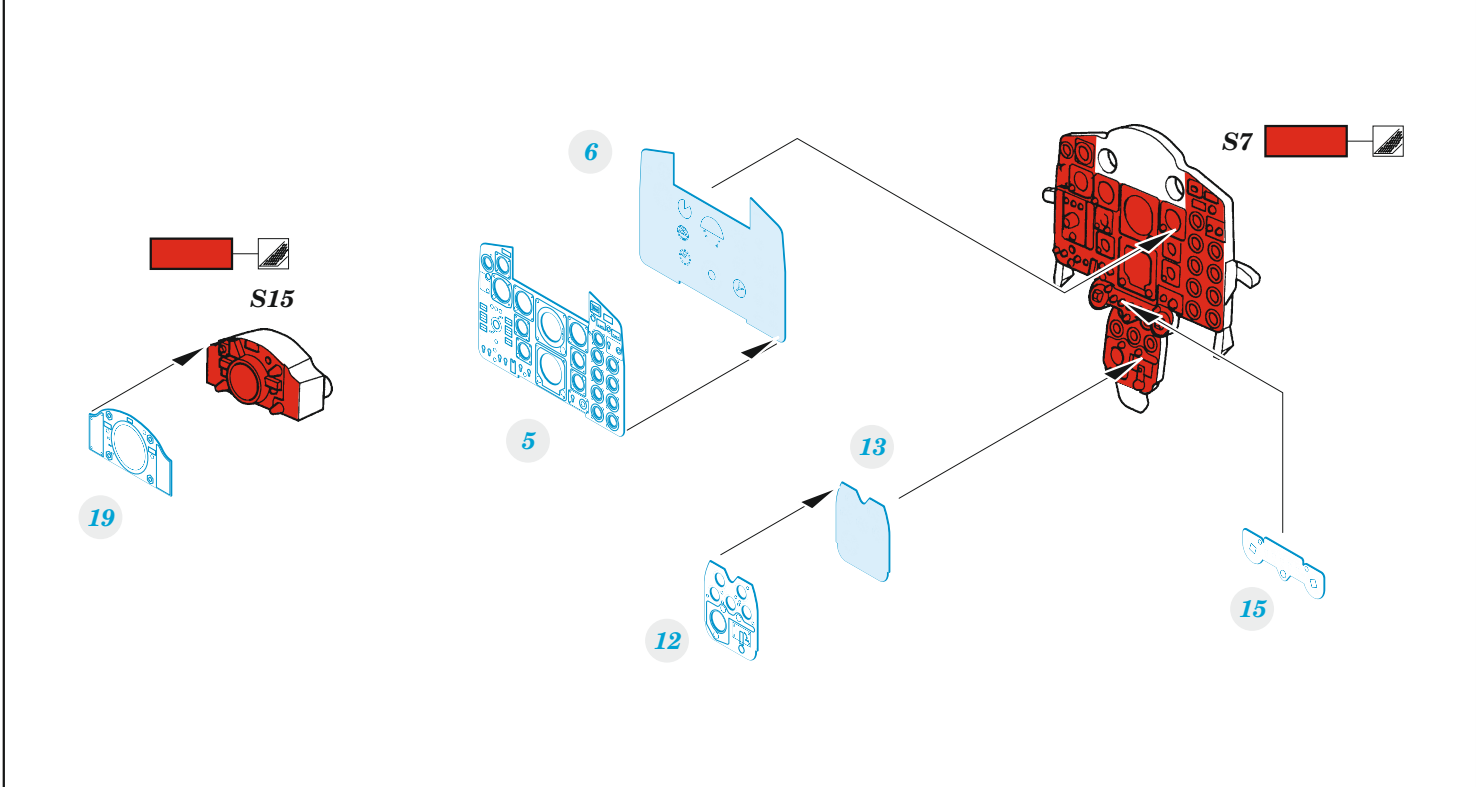

## 1/48

detail set for TAMIYA 1/48 kit • sada detailů pro stavebnici TAMIYA 1/48

film

- APPLY EXPRESS MASK AND PAINT BEFORE GLUING  
POUŽIT EXPRESS MASK NABARVIT PŘED SLEPENÍM
  - SYMMETRICAL ASSEMBLY  
SYMETRICKÁ MONTÁŽ
  - REMOVE  
ODSTRANIT
  - GRIND  
OBROUSIT
  - DRILL HOLE  
VRTAT OTVOR
  - COLORED ETCHED PARTS  
LEPTANÉ BAREVNÉ DÍLY
  - ETCHED PARTS  
LEPTANÉ NEBAREVNÉ DÍLY
  - ORIGINAL KIT PARTS  
PŮVODNÍ DÍLY STAVEBNICE
- BEND  
OHNOUT
  - OPTION  
VOLBA
  - REPLACE  
NAHRADIT

ORIGINAL KIT PARTS PŮVODNÍ DÍLY STAVEBNICE	PHOTO-ETCHED PARTS LEPTANÉ DÍLY	PARTS TO BE REMOVED DÍLY K ODSTRANĚNÍ	FILL TMELIT
---	------------------------------------	--	----------------

**AIM -7E Sparrow**  
4 sets