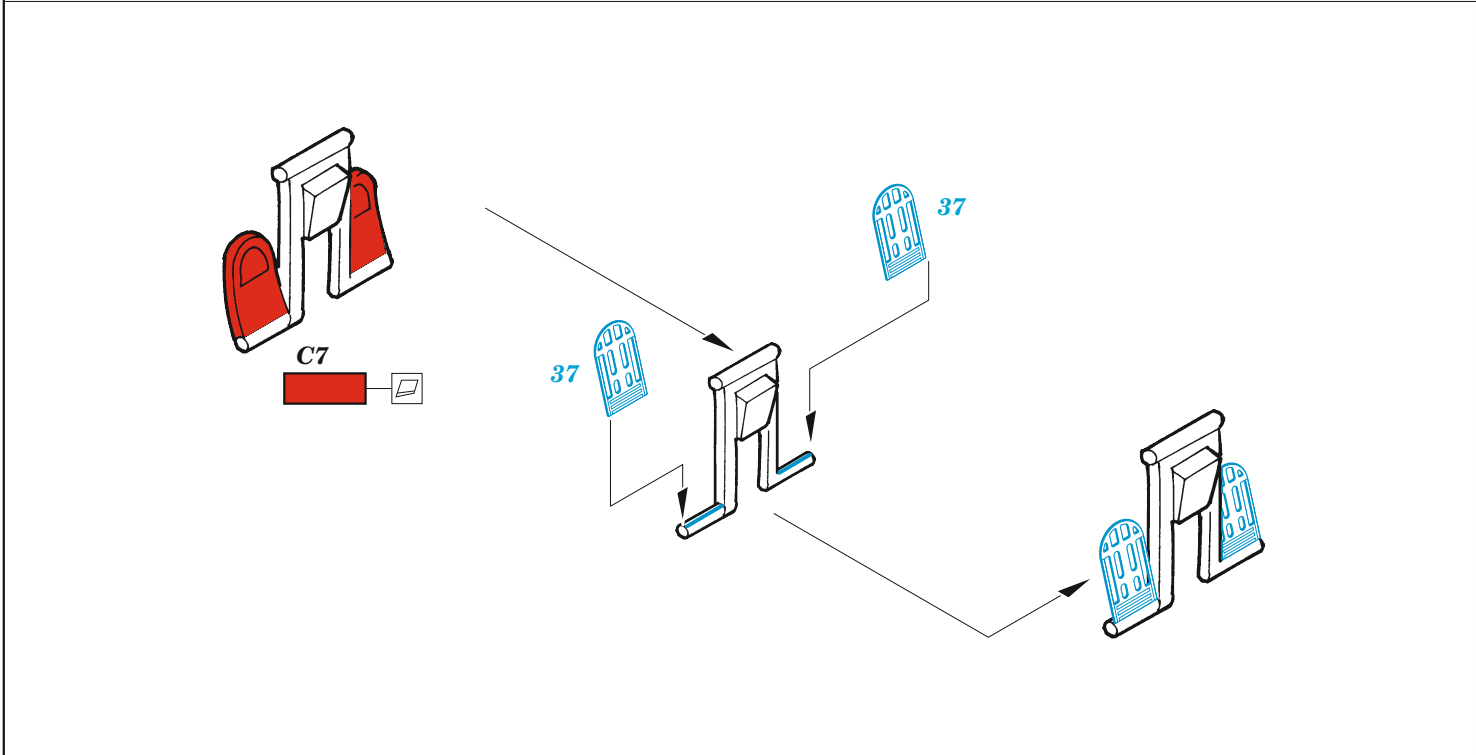

## 1/48

detail set for TAMIYA 1/48 kit • sada detailů pro stavebnici TAMIYA 1/48

film

- APPLY EXPRESS MASK AND PAINT BEFORE GLUING  
POUŽIT EXPRESS MASK NABARVIT PŘED SLEPENÍM
  - SYMMETRICAL ASSEMBLY  
SYMETRICKÁ MONTÁŽ
  - REMOVE  
ODSTRANIT
  - GRIND  
OBROUSIT
  - DRILL HOLE  
VRTAT OTVOR
  - COLORED ETCHED PARTS  
LEPTANÉ BAREVNÉ DÍLY
  - ETCHED PARTS  
LEPTANÉ NEBAREVNÉ DÍLY
  - ORIGINAL KIT PARTS  
PŮVODNÍ DÍLY STAVEBNICE
- BEND  
OHNOUT
  - OPTION  
VOLBA
  - REPLACE  
NAHRADIT

ORIGINAL KIT PARTS PŮVODNÍ DÍLY STAVEBNICE	PHOTO-ETCHED PARTS LEPTANÉ DÍLY	PARTS TO BE REMOVED DÍLY K ODSTRANĚNÍ	FILL TMELIT
---	------------------------------------	--	----------------

**AIM -7E Sparrow**  
4 sets