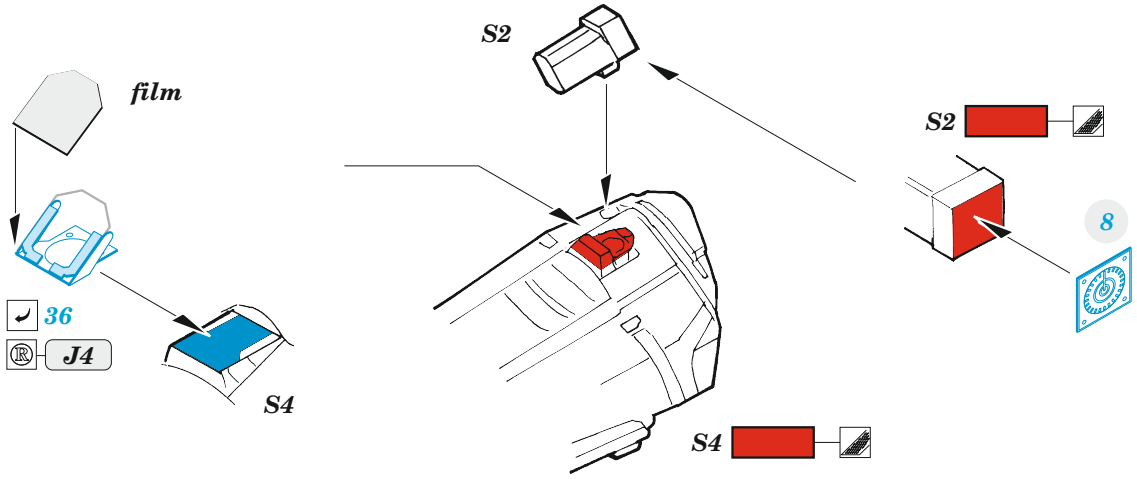

## 1/48

detail set for TAMIYA 1/48 kit • sada detailů pro stavebnici TAMIYA 1/48

film

- APPLY EXPRESS MASK AND PAINT BEFORE GLUING  
POUŽIT EXPRESS MASK NABARVIT PŘED SLEPENÍM
  - SYMMETRICAL ASSEMBLY  
SYMETRICKÁ MONTÁŽ
  - REMOVE  
ODSTRANIT
  - GRIND  
OBROUSIT
  - DRILL HOLE  
VRTAT OTVOR
  - COLORED ETCHED PARTS  
LEPTANÉ BAREVNÉ DÍLY
  - ETCHED PARTS  
LEPTANÉ NEBAREVNÉ DÍLY
  - ORIGINAL KIT PARTS  
PŮVODNÍ DÍLY STAVEBNICE
- BEND  
OHNOUT
  - OPTION  
VOLBA
  - REPLACE  
NAHRADIT

ORIGINAL KIT PARTS PŮVODNÍ DÍLY STAVEBNICE	PHOTO-ETCHED PARTS LEPTANÉ DÍLY	PARTS TO BE REMOVED DÍLY K ODSTRANĚNÍ	FILL TMELIT
---	------------------------------------	--	----------------

**AIM -7E Sparrow**  
4 sets