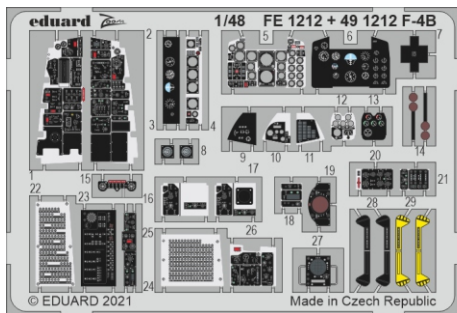

# F-4B

eduard

49 1212

## 1/48

detail set for TAMIYA 1/48 kit • sada detailů pro stavebnici TAMIYA 1/48

film

- APPLY EXPRESS MASK AND PAINT BEFORE GLUING  
POUŽIT EXPRESS MASK NABARVIT PŘED SLEPENÍM
  - SYMMETRICAL ASSEMBLY  
SYMETRICKÁ MONTÁŽ
  - REMOVE  
ODSTRANIT
  - GRIND  
OBROUSIT
  - DRILL HOLE  
VRTAT OTVOR
  - COLORED ETCHED PARTS  
LEPTANÉ BAREVNÉ DÍLY
  - ETCHED PARTS  
LEPTANÉ NEBAREVNÉ DÍLY
  - ORIGINAL KIT PARTS  
PŮVODNÍ DÍLY STAVEBNICE
- BEND  
OHNOUT
  - OPTION  
VOLBA
  - REPLACE  
NAHRADIT

ORIGINAL KIT PARTS PŮVODNÍ DÍLY STAVEBNICE	PHOTO-ETCHED PARTS LEPTANÉ DÍLY	PARTS TO BE REMOVED DÍLY K ODSTRANĚNÍ	FILL TMELIT
---	------------------------------------	--	----------------

**AIM -7E Sparrow**  
4 sets