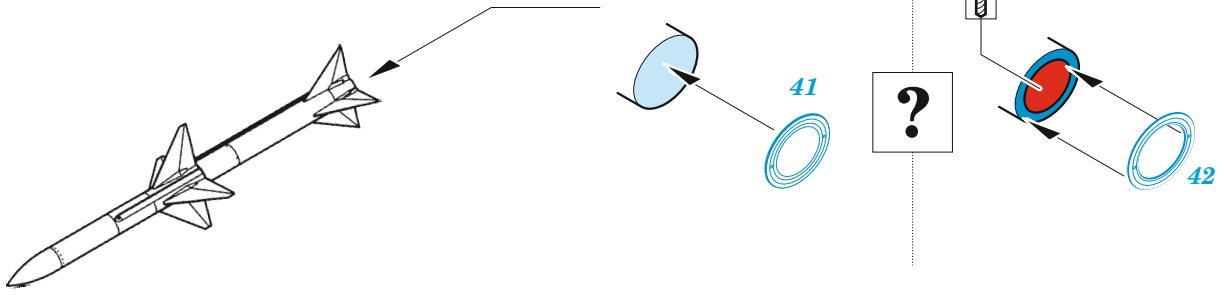

## 1/48

detail set for TAMIYA 1/48 kit • sada detailů pro stavebnici TAMIYA 1/48

film

- APPLY EXPRESS MASK AND PAINT BEFORE GLUING  
POUŽIT EXPRESS MASK NABARVIT PŘED SLEPENÍM
  - SYMMETRICAL ASSEMBLY  
SYMETRICKÁ MONTÁŽ
  - REMOVE  
ODSTRANIT
  - GRIND  
OBROUSIT
  - DRILL HOLE  
VRTAT OTVOR
  - COLORED ETCHED PARTS  
LEPTANÉ BAREVNÉ DÍLY
  - ETCHED PARTS  
LEPTANÉ NEBAREVNÉ DÍLY
  - ORIGINAL KIT PARTS  
PŮVODNÍ DÍLY STAVEBNICE
- BEND  
OHNOUT
  - OPTION  
VOLBA
  - REPLACE  
NAHRADIT

ORIGINAL KIT PARTS PŮVODNÍ DÍLY STAVEBNICE	PHOTO-ETCHED PARTS LEPTANÉ DÍLY	PARTS TO BE REMOVED DÍLY K ODSTRANĚNÍ	FILL TMELIT
---	------------------------------------	--	----------------

**AIM -7E Sparrow**  
4 sets