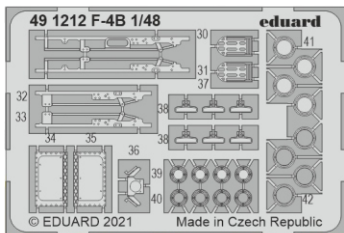

# F-4B

eduard

49 1212

## 1/48

detail set for TAMIYA 1/48 kit • sada detailů pro stavebnici TAMIYA 1/48

film

- APPLY EXPRESS MASK AND PAINT BEFORE GLUING  
POUŽIT EXPRESS MASK NABARVIT PŘED SLEPENÍM
  - SYMMETRICAL ASSEMBLY  
SYMETRICKÁ MONTÁŽ
  - REMOVE  
ODSTRANIT
  - GRIND  
OBROUSIT
  - DRILL HOLE  
VRTAT OTVOR
  - COLORED ETCHED PARTS  
LEPTANÉ BAREVNÉ DÍLY
  - ETCHED PARTS  
LEPTANÉ NEBAREVNÉ DÍLY
  - ORIGINAL KIT PARTS  
PŮVODNÍ DÍLY STAVEBNICE
- BEND  
OHNOUT
  - OPTION  
VOLBA
  - REPLACE  
NAHRADIT