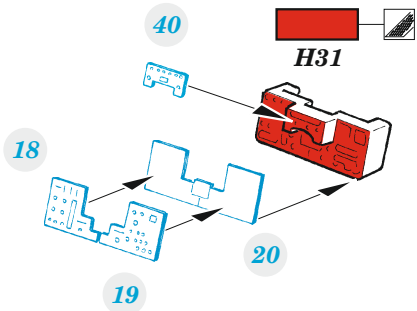

F-14A late interior

eduard

49 1239

1/48

detail set for TAMIYA 1/48 kit • sada detailů pro stavebnici TAMIYA 1/48

- APPLY EXPRESS MASK AND PAINT BEFORE GLUING
POUŽIT EXPRESS MASK NABARVIT PŘED SLEPENÍM
 - SYMMETRICAL ASSEMBLY
SYMETRICKÁ MONTÁŽ
 - REMOVE
ODSTRANIT
 - GRIND
OBROUSIT
 - DRILL HOLE
VRTAT OTVOR
 - COLORED ETCHED PARTS
LEPTANÉ BAREVNÉ DÍLY
 - ETCHED PARTS
LEPTANÉ NEBAREVNÉ DÍLY
 - ORIGINAL KIT PARTS
PŮVODNÍ DÍLY STAVEBNICE
- BEND
OHNOUT
 - OPTION
VOLBA
 - REPLACE
NAHRADIT

ORIGINAL KIT PARTS PŮVODNÍ DÍLY STAVEBNICE	PHOTO-ETCHED PARTS LEPTANÉ DÍLY	PARTS TO BE REMOVED DÍLY K ODSTRANĚNÍ	FILL TMELIT
---	------------------------------------	--	----------------

Related products: 48 1075 F-14A late exterior 1/48