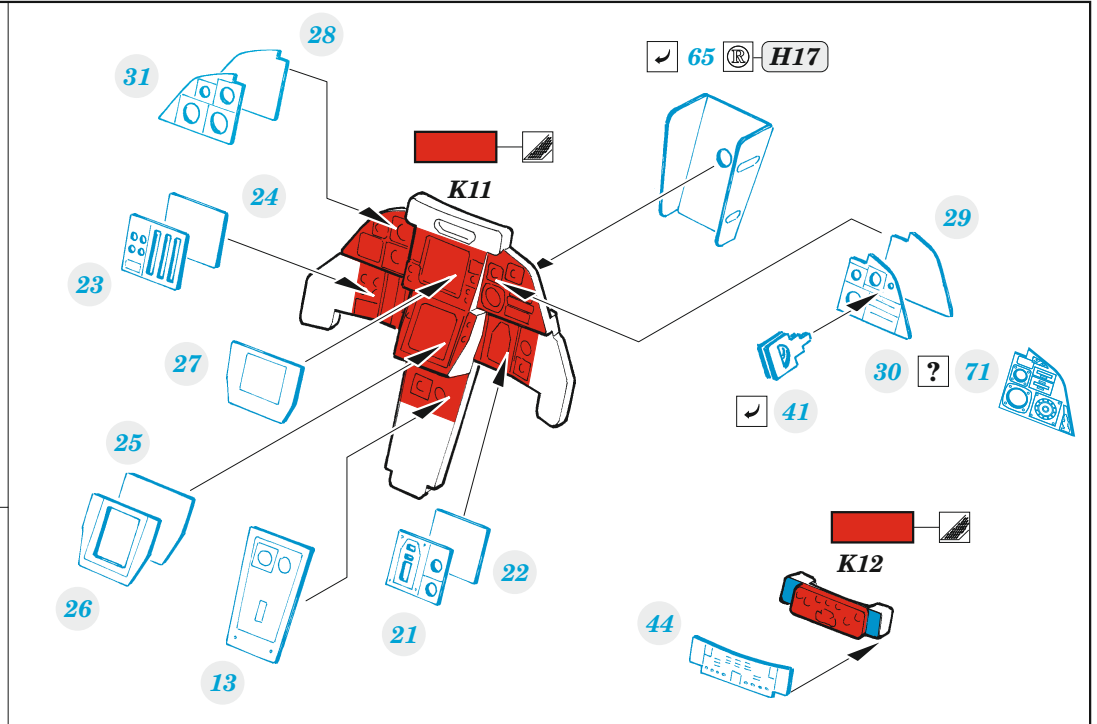

F-14A late interior

eduard

49 1239

1/48

detail set for TAMIYA 1/48 kit • sada detailů pro stavebnici TAMIYA 1/48

- APPLY EXPRESS MASK AND PAINT BEFORE GLUING
POUŽIT EXPRESS MASK NABARVIT PŘED SLEPENÍM
 - SYMMETRICAL ASSEMBLY
SYMETRICKÁ MONTÁŽ
 - REMOVE
ODSTRANIT
 - GRIND
OBROUSIT
 - DRILL HOLE
VRTAT OTVOR
 - COLORED ETCHED PARTS
LEPTANÉ BAREVNÉ DÍLY
 - ETCHED PARTS
LEPTANÉ NEBAREVNÉ DÍLY
 - ORIGINAL KIT PARTS
PŮVODNÍ DÍLY STAVEBNICE
- BEND
OHNOUT
 - OPTION
VOLBA
 - REPLACE
NAHRADIT

ORIGINAL KIT PARTS PŮVODNÍ DÍLY STAVEBNICE	PHOTO-ETCHED PARTS LEPTANÉ DÍLY	PARTS TO BE REMOVED DÍLY K ODSTRANĚNÍ	FILL TMELIT
---	------------------------------------	--	----------------

Related products: 48 1075 F-14A late exterior 1/48