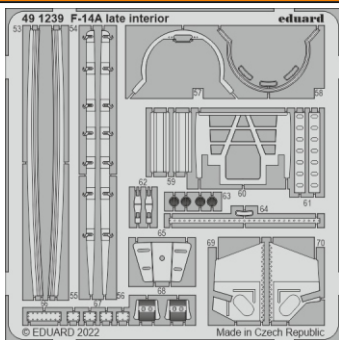

F-14A late interior

eduard

49 1239

1/48

detail set for TAMIYA 1/48 kit • sada detailů pro stavebnici TAMIYA 1/48

- APPLY EXPRESS MASK AND PAINT BEFORE GLUING
POUŽIT EXPRESS MASK NABARVIT PŘED SLEPENÍM
 - SYMMETRICAL ASSEMBLY
SYMETRICKÁ MONTÁŽ
 - REMOVE
ODSTRANIT
 - GRIND
OBROUSIT
 - DRILL HOLE
VRTAT OTVOR
 - COLORED ETCHED PARTS
LEPTANÉ BAREVNÉ DÍLY
 - ETCHED PARTS
LEPTANÉ NEBAREVNÉ DÍLY
 - ORIGINAL KIT PARTS
PŮVODNÍ DÍLY STAVEBNICE
- BEND
OHNOUT
 - OPTION
VOLBA
 - REPLACE
NAHRADIT

ORIGINAL KIT PARTS PŮVODNÍ DÍLY STAVEBNICE	PHOTO-ETCHED PARTS LEPTANÉ DÍLY	PARTS TO BE REMOVED DÍLY K ODSTRANĚNÍ	FILL TMELIT
---	------------------------------------	--	----------------

Related products: 48 1075 F-14A late exterior 1/48