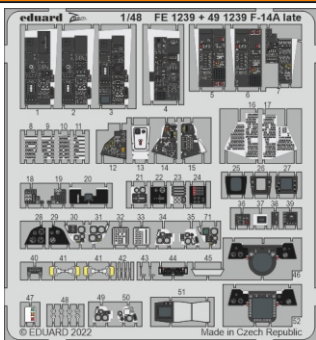

F-14A late interior

eduard

49 1239

1/48

detail set for TAMIYA 1/48 kit • sada detailů pro stavebnici TAMIYA 1/48

- APPLY EXPRESS MASK AND PAINT BEFORE GLUING
POUŽIT EXPRESS MASK NABARVIT PŘED SLEPENÍM
 - SYMMETRICAL ASSEMBLY
SYMETRICKÁ MONTÁŽ
 - REMOVE
ODSTRANIT
 - GRIND
OBROUSIT
 - DRILL HOLE
VRTAT OTVOR
 - COLORED ETCHED PARTS
LEPTANÉ BAREVNÉ DÍLY
 - ETCHED PARTS
LEPTANÉ NEBAREVNÉ DÍLY
 - ORIGINAL KIT PARTS
PŮVODNÍ DÍLY STAVEBNICE
- BEND
OHNOUT
 - OPTION
VOLBA
 - REPLACE
NAHRADIT

ORIGINAL KIT PARTS PŮVODNÍ DÍLY STAVEBNICE	PHOTO-ETCHED PARTS LEPTANÉ DÍLY	PARTS TO BE REMOVED DÍLY K ODSTRANĚNÍ	FILL TMELIT
---	------------------------------------	--	----------------

Related products: 48 1075 F-14A late exterior 1/48