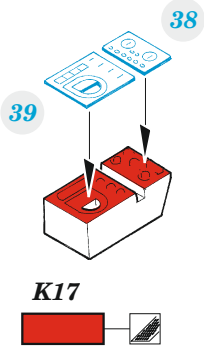

F-14A late interior

eduard

49 1239

1/48

detail set for TAMIYA 1/48 kit • sada detailů pro stavebnici TAMIYA 1/48

- APPLY EXPRESS MASK AND PAINT BEFORE GLUING
POUŽIT EXPRESS MASK NABARVIT PŘED SLEPENÍM
 - SYMMETRICAL ASSEMBLY
SYMETRICKÁ MONTÁŽ
 - REMOVE
ODSTRANIT
 - GRIND
OBROUSIT
 - DRILL HOLE
VRTAT OTVOR
 - COLORED ETCHED PARTS
LEPTANÉ BAREVNÉ DÍLY
 - ETCHED PARTS
LEPTANÉ NEBAREVNÉ DÍLY
 - ORIGINAL KIT PARTS
PŮVODNÍ DÍLY STAVEBNICE
- BEND
OHNOUT
 - OPTION
VOLBA
 - REPLACE
NAHRADIT

ORIGINAL KIT PARTS PŮVODNÍ DÍLY STAVEBNICE	PHOTO-ETCHED PARTS LEPTANÉ DÍLY	PARTS TO BE REMOVED DÍLY K ODSTRANĚNÍ	FILL TMELIT
---	------------------------------------	--	----------------

Related products: 48 1075 F-14A late exterior 1/48