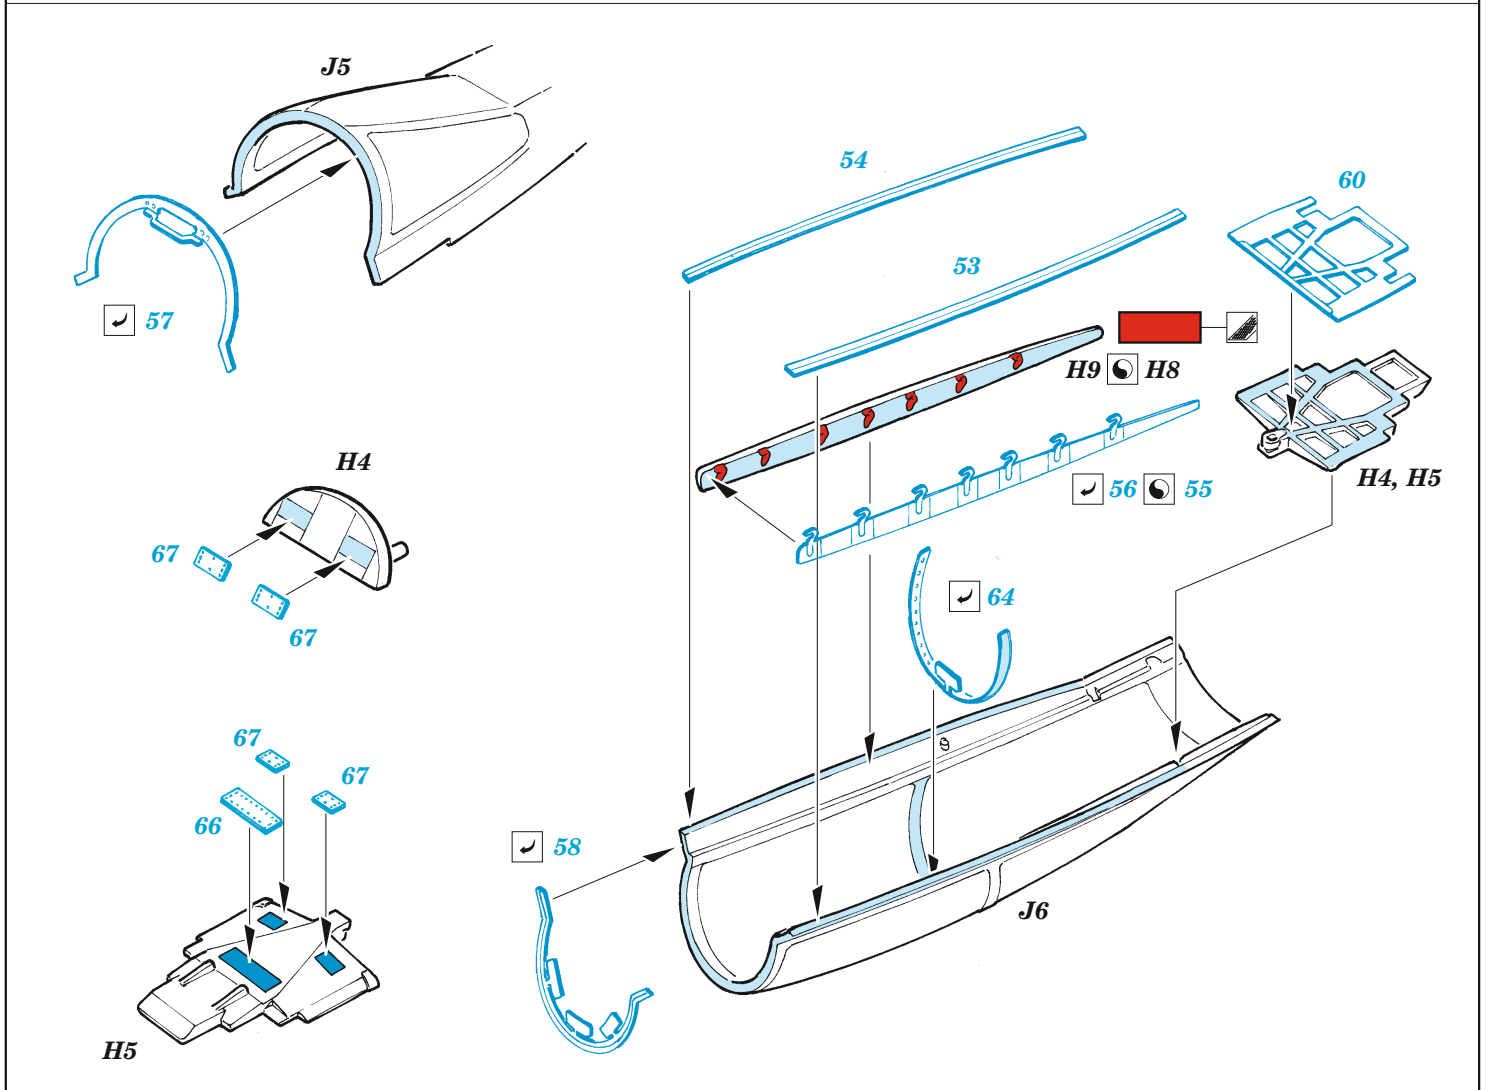

F-14A late interior

eduard

49 1239

1/48

detail set for TAMIYA 1/48 kit • sada detailů pro stavebnici TAMIYA 1/48

- APPLY EXPRESS MASK AND PAINT BEFORE GLUING
POUŽIT EXPRESS MASK NABARVIT PŘED SLEPENÍM
 - SYMMETRICAL ASSEMBLY
SYMETRICKÁ MONTÁŽ
 - REMOVE
ODSTRANIT
 - GRIND
OBROUSIT
 - DRILL HOLE
VRTAT OTVOR
 - COLORED ETCHED PARTS
LEPTANÉ BAREVNÉ DÍLY
 - ETCHED PARTS
LEPTANÉ NEBAREVNÉ DÍLY
 - ORIGINAL KIT PARTS
PŮVODNÍ DÍLY STAVEBNICE
- BEND
OHNOUT
 - OPTION
VOLBA
 - REPLACE
NAHRADIT

ORIGINAL KIT PARTS PŮVODNÍ DÍLY STAVEBNICE	PHOTO-ETCHED PARTS LEPTANÉ DÍLY	PARTS TO BE REMOVED DÍLY K ODSTRANĚNÍ	FILL TMELIT
---	------------------------------------	--	----------------

Related products: 48 1075 F-14A late exterior 1/48