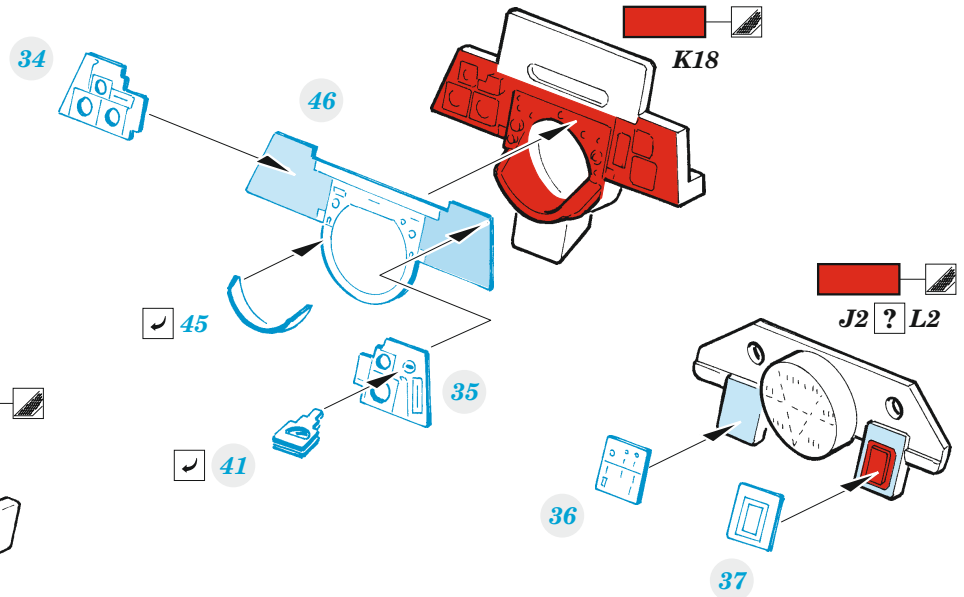

F-14A late interior

eduard

49 1239

1/48

detail set for TAMIYA 1/48 kit • sada detailů pro stavebnici TAMIYA 1/48

- APPLY EXPRESS MASK AND PAINT BEFORE GLUING
POUŽIT EXPRESS MASK NABARVIT PŘED SLEPENÍM
 - SYMMETRICAL ASSEMBLY
SYMETRICKÁ MONTÁŽ
 - REMOVE
ODSTRANIT
 - GRIND
OBROUSIT
 - DRILL HOLE
VRTAT OTVOR
 - COLORED ETCHED PARTS
LEPTANÉ BAREVNÉ DÍLY
 - ETCHED PARTS
LEPTANÉ NEBAREVNÉ DÍLY
 - ORIGINAL KIT PARTS
PŮVODNÍ DÍLY STAVEBNICE
- BEND
OHNOUT
 - OPTION
VOLBA
 - REPLACE
NAHRADIT

ORIGINAL KIT PARTS PŮVODNÍ DÍLY STAVEBNICE	PHOTO-ETCHED PARTS LEPTANÉ DÍLY	PARTS TO BE REMOVED DÍLY K ODSTRANĚNÍ	FILL TMELIT
---	------------------------------------	--	----------------

Related products: 48 1075 F-14A late exterior 1/48