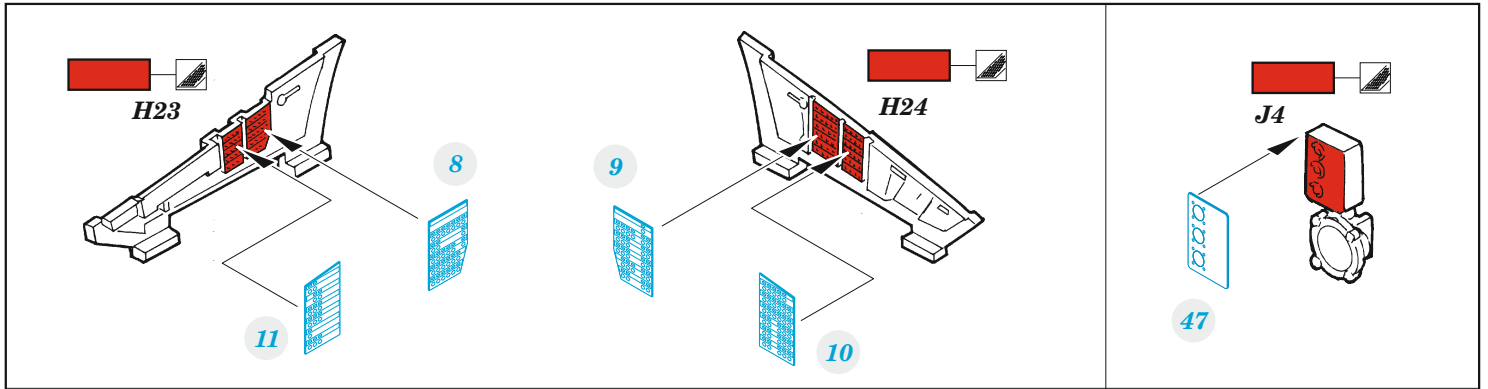

F-14A late interior

eduard

49 1239

1/48

detail set for TAMIYA 1/48 kit • sada detailů pro stavebnici TAMIYA 1/48

- APPLY EXPRESS MASK AND PAINT BEFORE GLUING
POUŽIT EXPRESS MASK NABARVIT PŘED SLEPENÍM
 - SYMMETRICAL ASSEMBLY
SYMETRICKÁ MONTÁŽ
 - REMOVE
ODSTRANIT
 - GRIND
OBROUSIT
 - DRILL HOLE
VRTAT OTVOR
 - COLORED ETCHED PARTS
LEPTANÉ BAREVNÉ DÍLY
 - ETCHED PARTS
LEPTANÉ NEBAREVNÉ DÍLY
 - ORIGINAL KIT PARTS
PŮVODNÍ DÍLY STAVEBNICE
- BEND
OHNOUT
 - OPTION
VOLBA
 - REPLACE
NAHRADIT

ORIGINAL KIT PARTS PŮVODNÍ DÍLY STAVEBNICE	PHOTO-ETCHED PARTS LEPTANÉ DÍLY	PARTS TO BE REMOVED DÍLY K ODSTRANĚNÍ	FILL TMELIT
---	------------------------------------	--	----------------

Related products: 48 1075 F-14A late exterior 1/48