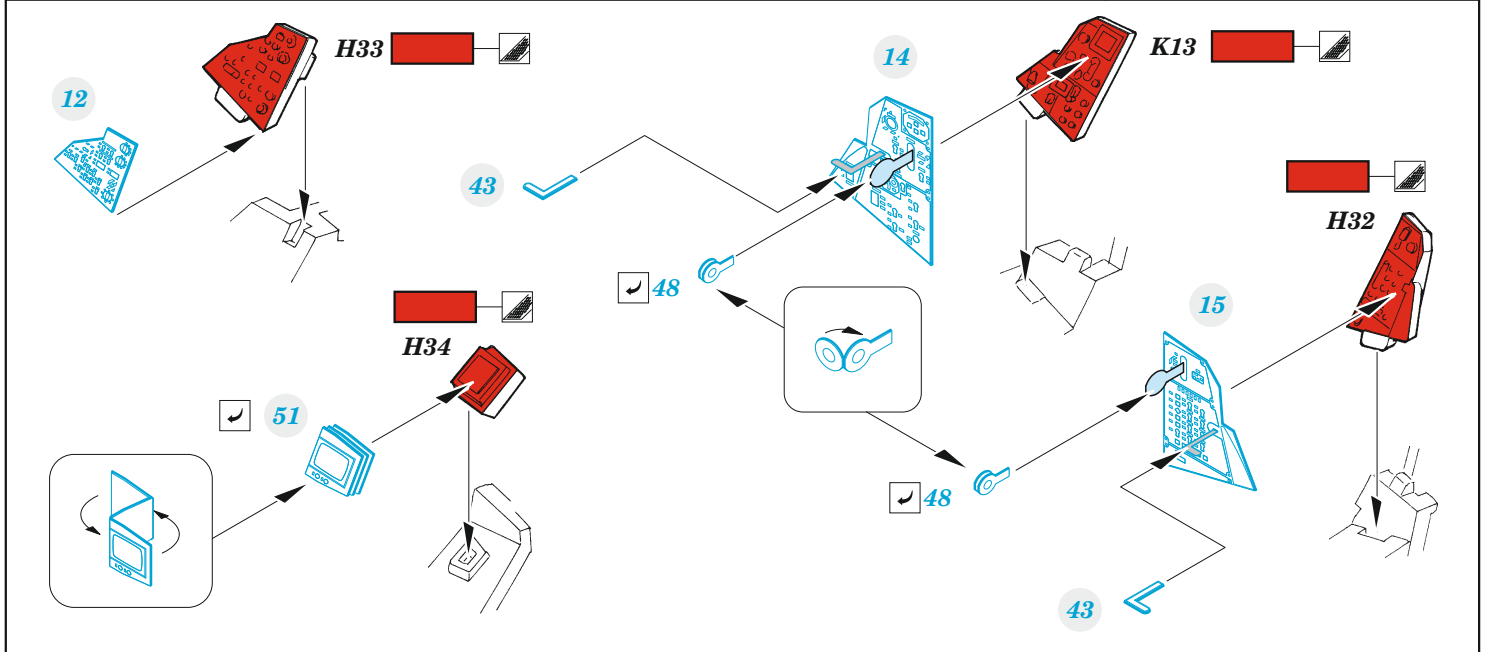

F-14A late interior

eduard

49 1239

1/48

detail set for TAMIYA 1/48 kit • sada detailů pro stavebnici TAMIYA 1/48

- APPLY EXPRESS MASK AND PAINT BEFORE GLUING
POUŽIT EXPRESS MASK NABARVIT PŘED SLEPENÍM
 - SYMMETRICAL ASSEMBLY
SYMETRICKÁ MONTÁŽ
 - REMOVE
ODSTRANIT
 - GRIND
OBROUSIT
 - DRILL HOLE
VRTAT OTVOR
 - COLORED ETCHED PARTS
LEPTANÉ BAREVNÉ DÍLY
 - ETCHED PARTS
LEPTANÉ NEBAREVNÉ DÍLY
 - ORIGINAL KIT PARTS
PŮVODNÍ DÍLY STAVEBNICE
- BEND
OHNOUT
 - OPTION
VOLBA
 - REPLACE
NAHRADIT

ORIGINAL KIT PARTS PŮVODNÍ DÍLY STAVEBNICE	PHOTO-ETCHED PARTS LEPTANÉ DÍLY	PARTS TO BE REMOVED DÍLY K ODSTRANĚNÍ	FILL TMELIT
---	------------------------------------	--	----------------

Related products: 48 1075 F-14A late exterior 1/48