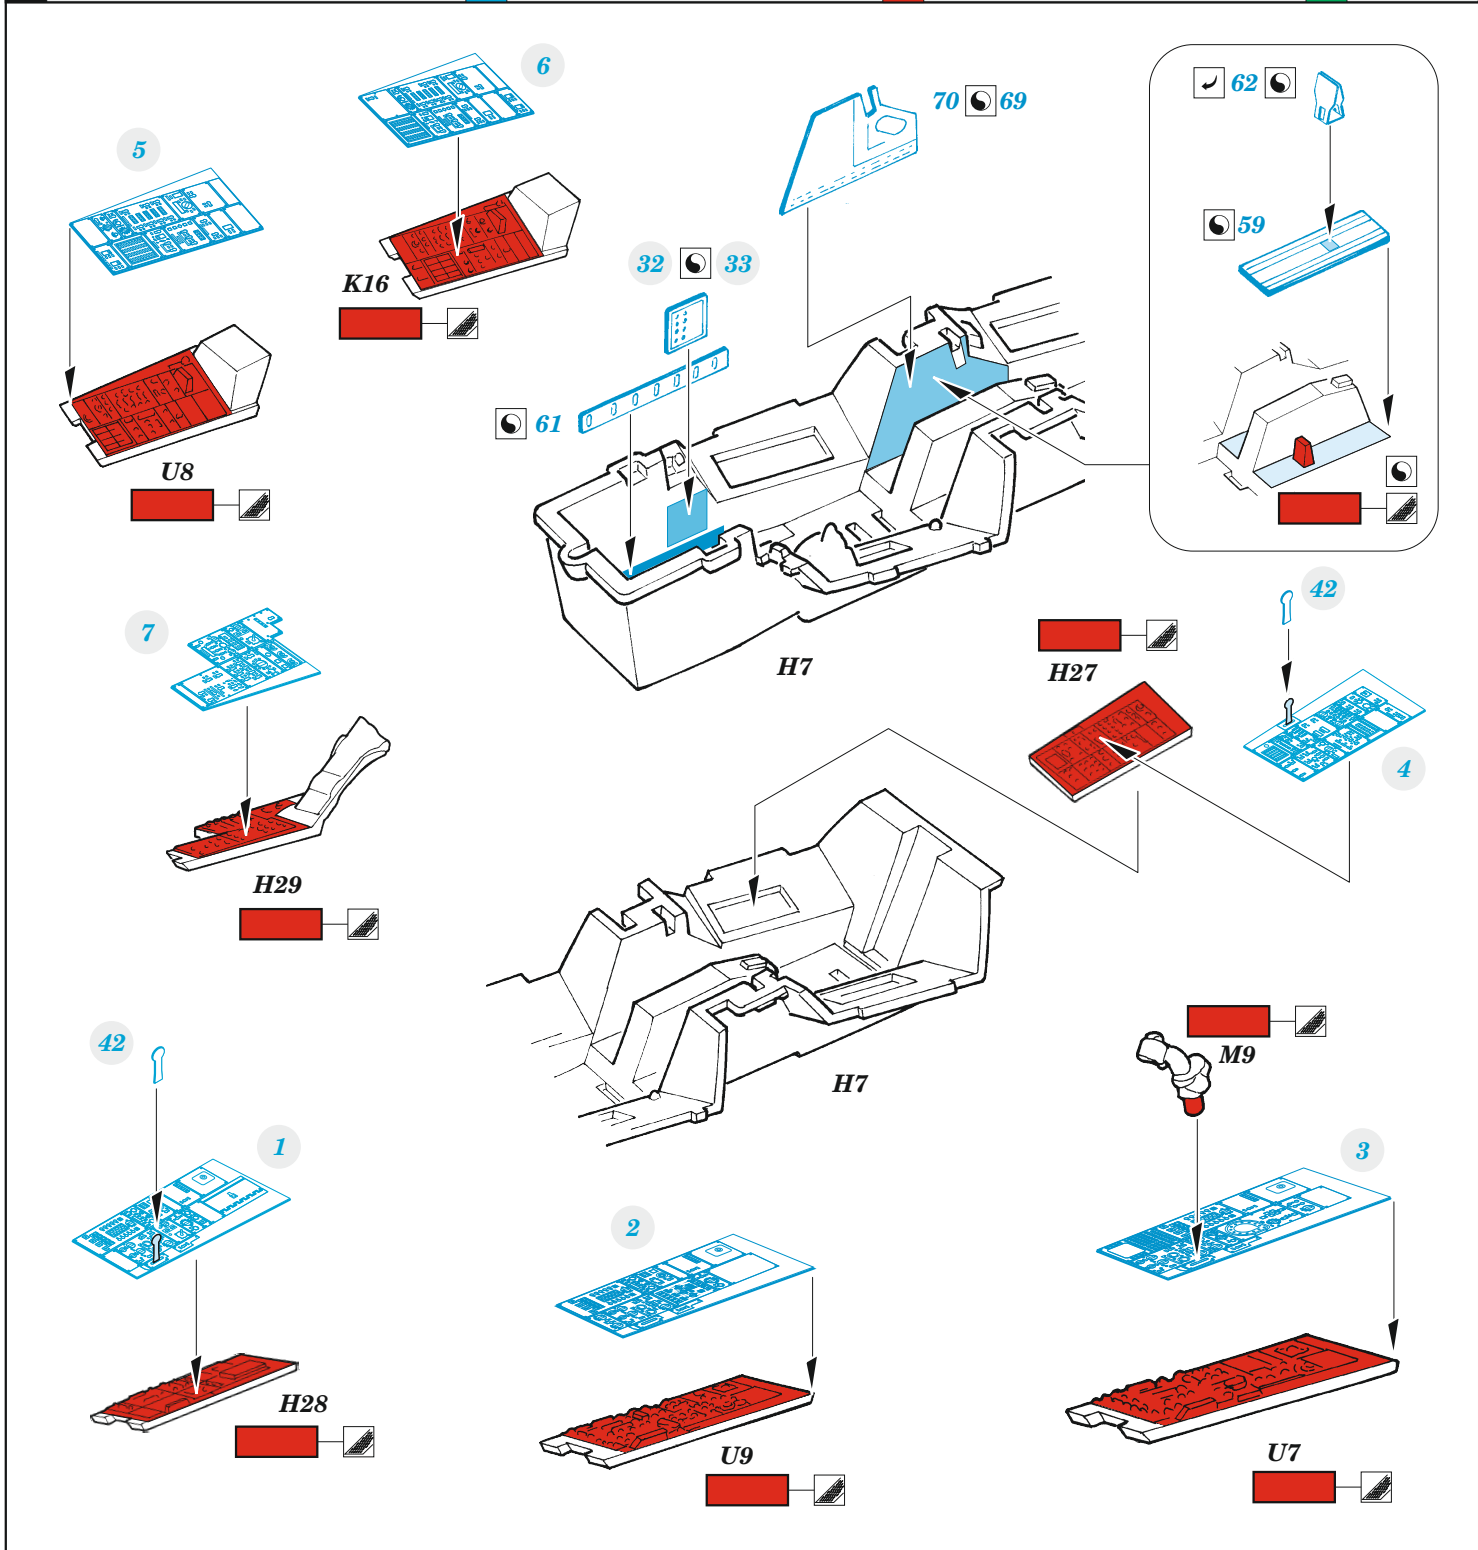

F-14A late interior

eduard

49 1239

1/48

detail set for TAMIYA 1/48 kit • sada detailů pro stavebnici TAMIYA 1/48

- APPLY EXPRESS MASK AND PAINT BEFORE GLUING
POUŽIT EXPRESS MASK NABARVIT PŘED SLEPENÍM
 - SYMMETRICAL ASSEMBLY
SYMETRICKÁ MONTÁŽ
 - REMOVE
ODSTRANIT
 - GRIND
OBROUSIT
 - DRILL HOLE
VRTAT OTVOR
 - COLORED ETCHED PARTS
LEPTANÉ BAREVNÉ DÍLY
 - ETCHED PARTS
LEPTANÉ NEBAREVNÉ DÍLY
 - ORIGINAL KIT PARTS
PŮVODNÍ DÍLY STAVEBNICE
- BEND
OHNOUT
 - OPTION
VOLBA
 - REPLACE
NAHRADIT

ORIGINAL KIT PARTS PŮVODNÍ DÍLY STAVEBNICE	PHOTO-ETCHED PARTS LEPTANÉ DÍLY	PARTS TO BE REMOVED DÍLY K ODSTRANĚNÍ	FILL TMELIT
---	------------------------------------	--	----------------

Related products: 48 1075 F-14A late exterior 1/48