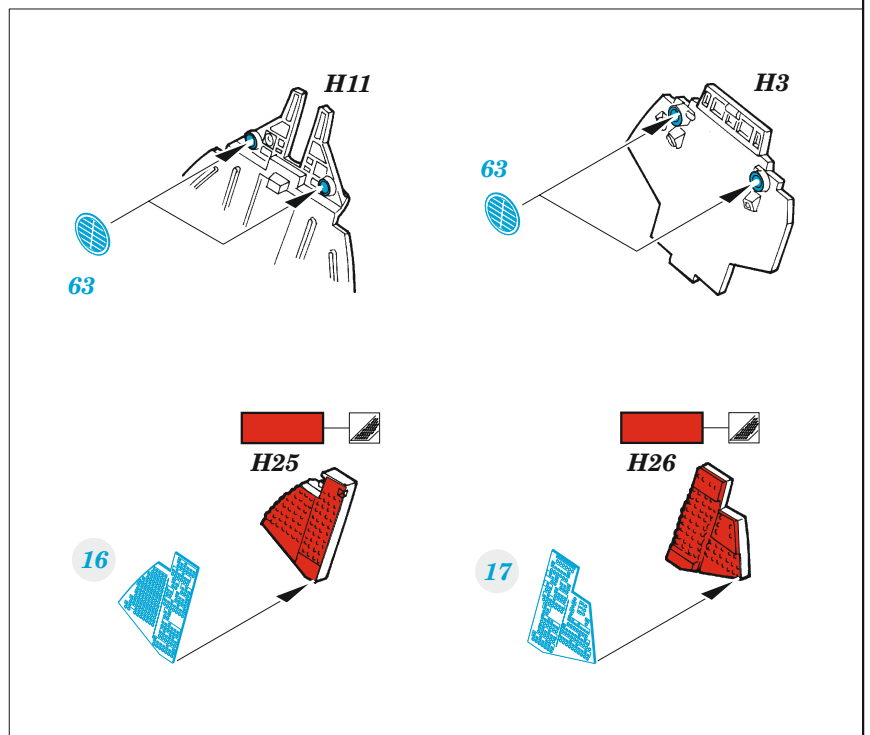

F-14A late interior

eduard

49 1239

1/48

detail set for TAMIYA 1/48 kit • sada detailů pro stavebnici TAMIYA 1/48

- APPLY EXPRESS MASK AND PAINT BEFORE GLUING
POUŽIT EXPRESS MASK NABARVIT PŘED SLEPENÍM
 - SYMMETRICAL ASSEMBLY
SYMETRICKÁ MONTÁŽ
 - REMOVE
ODSTRANIT
 - GRIND
OBROUSIT
 - DRILL HOLE
VRTAT OTVOR
 - COLORED ETCHED PARTS
LEPTANÉ BAREVNÉ DÍLY
 - ETCHED PARTS
LEPTANÉ NEBAREVNÉ DÍLY
 - ORIGINAL KIT PARTS
PŮVODNÍ DÍLY STAVEBNICE
- BEND
OHNOUT
 - OPTION
VOLBA
 - REPLACE
NAHRADIT

ORIGINAL KIT PARTS PŮVODNÍ DÍLY STAVEBNICE	PHOTO-ETCHED PARTS LEPTANÉ DÍLY	PARTS TO BE REMOVED DÍLY K ODSTRANĚNÍ	FILL TMELIT
---	------------------------------------	--	----------------

Related products: 48 1075 F-14A late exterior 1/48