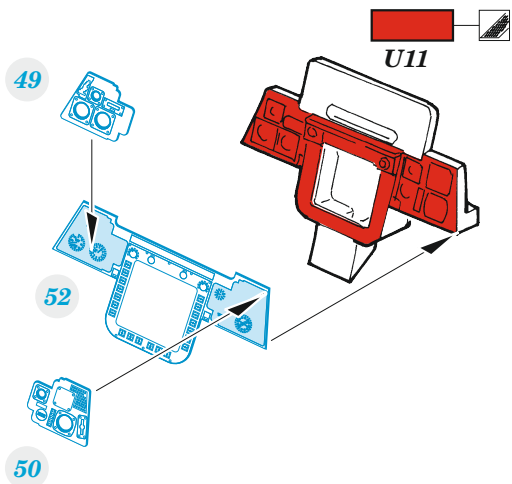

F-14A late interior

eduard

49 1239

1/48

detail set for TAMIYA 1/48 kit • sada detailů pro stavebnici TAMIYA 1/48

- APPLY EXPRESS MASK AND PAINT BEFORE GLUING
POUŽIT EXPRESS MASK NABARVIT PŘED SLEPENÍM
 - SYMMETRICAL ASSEMBLY
SYMETRICKÁ MONTÁŽ
 - REMOVE
ODSTRANIT
 - GRIND
OBROUSIT
 - DRILL HOLE
VRTAT OTVOR
 - COLORED ETCHED PARTS
LEPTANÉ BAREVNÉ DÍLY
 - ETCHED PARTS
LEPTANÉ NEBAREVNÉ DÍLY
 - ORIGINAL KIT PARTS
PŮVODNÍ DÍLY STAVEBNICE
- BEND
OHNOUT
 - OPTION
VOLBA
 - REPLACE
NAHRADIT

ORIGINAL KIT PARTS PŮVODNÍ DÍLY STAVEBNICE	PHOTO-ETCHED PARTS LEPTANÉ DÍLY	PARTS TO BE REMOVED DÍLY K ODSTRANĚNÍ	FILL TMELIT
---	------------------------------------	--	----------------

Related products: 48 1075 F-14A late exterior 1/48