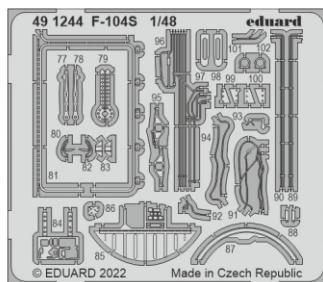

F-104S

eduard

49 1244

1/48

detail set for 1/48 KINETIC kit • sada detailů pro stavebnici 1/48 KINETIC

- APPLY EXPRESS MASK AND PAINT BEFORE GLUING
POUŽIT EXPRESS MASK NABARVIT PŘED SLEPENÍM
- SYMMETRICAL ASSEMBLY
SYMETRICKÁ MONTÁŽ
- REMOVE
ODSTRANIT
- GRIND
OBROUSIT
- DRILL HOLE
VRTÁT OTVOR
- BEND
OHNOUT
- OPTION
VOLBA
- REPLACE
NAHRADIT
- COLORED ETCHED PARTS
LEPTANÉ BAREVNÉ DÍLY
- ETCHED PARTS
LEPTANÉ NEBAREVNÉ DÍLY
- ORIGINAL KIT PARTS
PŮVODNÍ DÍLY STAVEBNICE

ORIGINAL KIT PARTS
PŮVODNÍ DÍLY STAVEBNICE

PHOTO-ETCHED PARTS
LEPTANÉ DÍLY

PARTS TO BE REMOVED
DÍLY K ODSTRANĚNÍ

FILL
TMELIT

seat

$\varnothing - 0,8mm$
 $l - 5mm$

plastic

9, 29, 41, 44, 42, 43, 63, 64, 21, 21, 51, 52, 50, 74, 59, 57, 10, 13, 45, 79, 80, 77, 5, 8, 80, 46, 78, 60, 7, 11, 49, 73, 2, 33, 39, 19, 75, B4, B4, B4, B76