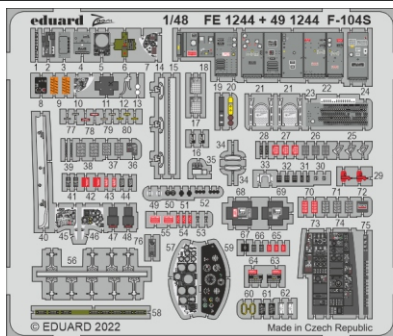

F-104S

eduard

49 1244

1/48

detail set for 1/48 KINETIC kit • sada detailů pro stavebnici 1/48 KINETIC

- APPLY EXPRESS MASK AND PAINT BEFORE GLUING
POUŽIT EXPRESS MASK NABARVIT PŘED SLEPENÍM
- SYMMETRICAL ASSEMBLY
SYMETRICKÁ MONTÁŽ
- REMOVE
ODSTRANIT
- GRIND
OBROUSIT
- DRILL HOLE
VRTÁT OTVOR
- BEND
OHNOUT
- OPTION
VOLBA
- REPLACE
NAHRADIT
- COLORED ETCHED PARTS
LEPTANÉ BAREVNÉ DÍLY
- ETCHED PARTS
LEPTANÉ NEBAREVNÉ DÍLY
- ORIGINAL KIT PARTS
PŮVODNÍ DÍLY STAVEBNICE

ORIGINAL KIT PARTS
PŮVODNÍ DÍLY STAVEBNICE

PHOTO-ETCHED PARTS
LEPTANÉ DÍLY

PARTS TO BE REMOVED
DÍLY K ODSTRANĚNÍ

FILL
TMELIT

seat

$\varnothing - 0,8mm$
 $l - 5mm$

plastic

9, 29, 41, 44, 42, 43, 63, 64, 21, 21, 51, 52, 50, 74, 59, 57, 10, 13, 45, 79, 80, 77, 5, 8, 80, 46, 78, 60, 7, 11, 49, 73, 2, 33, 39, 19, 75, B4, B4, B4, B76