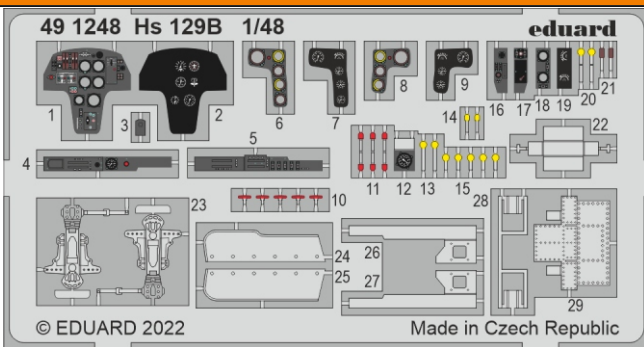

Hs 129B

eduard

49 1248

1/48

detail set for 1/48 HOBBY 2000 / HASEGAWA kit •
• sada detailů pro stavebnici 1/48 HOBBY 2000 / HASEGAWA

- APPLY EXPRESS MASK AND PAINT BEFORE GLUING
POUŽIT EXPRESS MASK NABARVIT PŘED SLEPENÍM
- SYMMETRICAL ASSEMBLY
SYMETRICKÁ MONTÁŽ
- REMOVE
ODSTRANIT
- GRIND
OBROUSIT
- DRILL HOLE
VRTAT OTVOR
- BEND
OHNOUT
- OPTION
VOLBA
- REPLACE
NAHRADIT
- 1** COLORED ETCHED PARTS
LEPTANÉ BAREVNÉ DÍLY
- 1** ETCHED PARTS
LEPTANÉ NEBAREVNÉ DÍLY
- 1** ORIGINAL KIT PARTS
PŮVODNÍ DÍLY STAVEBNICE

ORIGINAL KIT PARTS PŮVODNÍ DÍLY STAVEBNICE	PHOTO-ETCHED PARTS LEPTANÉ DÍLY	PARTS TO BE REMOVED DÍLY K ODSTRANĚNÍ	FILL TMELIT
---	------------------------------------	--	----------------