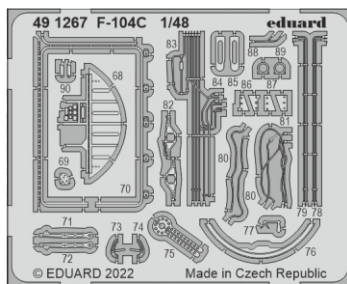

# F-104C

eduard

### 1/48

detail set for 1/48 KINETIC kit • sada detailů pro stavebnici 1/48 KINETIC

- APPLY EXPRESS MASK AND PAINT BEFORE GLUING  
POUŽIT EXPRESS MASK NABARVIT PŘED SLEPENÍM
- SYMMETRICAL ASSEMBLY  
SYMETRICKÁ MONTÁŽ
- REMOVE  
ODSTRANIT
- GRIND  
OBROUSIT
- DRILL HOLE  
VRTÁT OTVOR
- BEND  
OHNOUT
- OPTION  
VOLBA
- REPLACE  
NAHRADIT
- COLORED ETCHED PARTS  
LEPTANÉ BAREVNÉ DÍLY
- ETCHED PARTS  
LEPTANÉ NEBAREVNÉ DÍLY
- ORIGINAL KIT PARTS  
PŮVODNÍ DÍLY STAVEBNICE