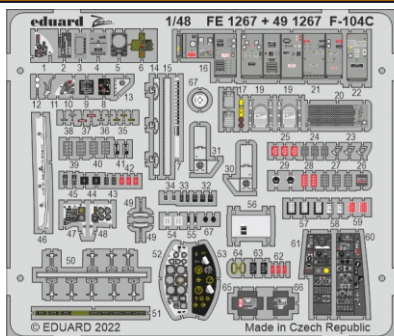

# F-104C

eduard

### 1/48

detail set for 1/48 KINETIC kit • sada detailů pro stavebnici 1/48 KINETIC

- APPLY EXPRESS MASK AND PAINT BEFORE GLUING  
POUŽIT EXPRESS MASK NABARVIT PŘED SLEPENÍM
- SYMMETRICAL ASSEMBLY  
SYMETRICKÁ MONTÁŽ
- REMOVE  
ODSTRANIT
- GRIND  
OBROUSIT
- DRILL HOLE  
VRTÁT OTVOR
- BEND  
OHNOUT
- OPTION  
VOLBA
- REPLACE  
NAHRADIT
- COLORED ETCHED PARTS  
LEPTANÉ BAREVNÉ DÍLY
- ETCHED PARTS  
LEPTANÉ NEBAREVNÉ DÍLY
- ORIGINAL KIT PARTS  
PŮVODNÍ DÍLY STAVEBNICE