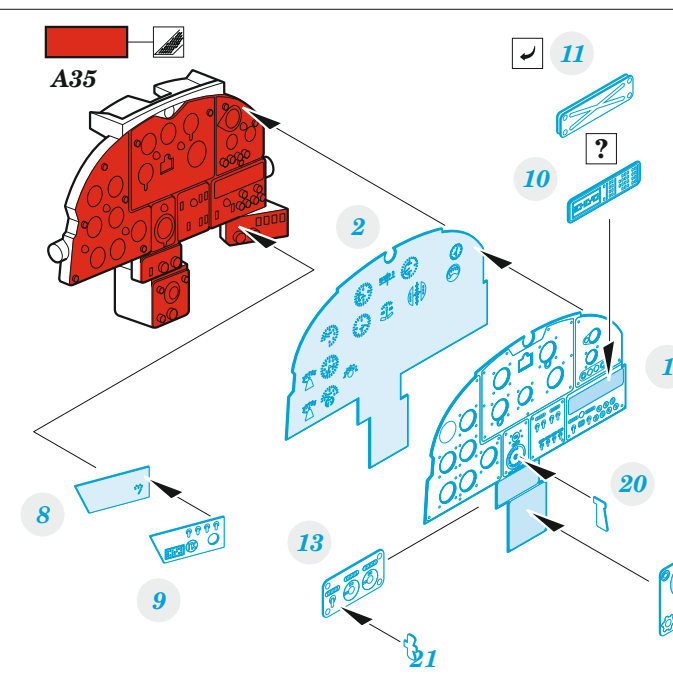

Il-2 mod. 1943

eduard

49 1271

1/48

detail set for ZVEZDA 1/48 kit • sada detailů pro stavebnici ZVEZDA 1/48

- APPLY EXPRESS MASK AND PAINT BEFORE GLUING
POUŽIT EXPRESS MASK NABARVIT PŘED SLEPENÍM
- SYMMETRICAL ASSEMBLY
SYMETRICKÁ MONTÁŽ
- REMOVE
ODSTRANIT
- GRIND
OBROUSIT
- DRILL HOLE
VRTAT OTVOR
- BEND
OHNOUT
- OPTION
VOLBA
- REPLACE
NAHRADIT
- 1** COLORED ETCHED PARTS
LEPTANÉ BAREVNÉ DÍLY
- 1** ETCHED PARTS
LEPTANÉ NEBAREVNÉ DÍLY
- 1** ORIGINAL KIT PARTS
PŮVODNÍ DÍLY STAVEBNICE

ORIGINAL KIT PARTS
PŮVODNÍ DÍLY STAVEBNICE

PHOTO-ETCHED PARTS
LEPTANÉ DÍLY

PARTS TO BE REMOVED
DÍLY K ODSTRANĚNÍ

FILL
TMELIT

Related products: FE 1272 II-2 mod. 1943 seatbelts 1/48

Related products: 48 1085 II-2 mod. 1943 landing flaps 1/48