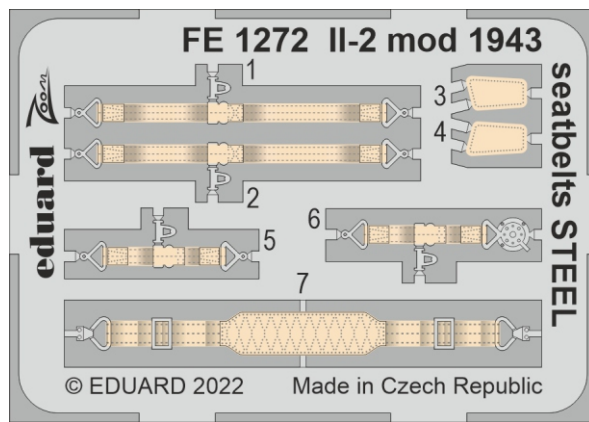

Il-2 mod. 1943

eduard

49 1271

1/48

detail set for ZVEZDA 1/48 kit • sada detailů pro stavebnici ZVEZDA 1/48

- APPLY EXPRESS MASK AND PAINT BEFORE GLUING
POUŽIT EXPRESS MASK NABARVIT PŘED SLEPENÍM
- SYMMETRICAL ASSEMBLY
SYMETRICKÁ MONTÁŽ
- REMOVE
ODSTRANIT
- GRIND
OBROUSIT
- DRILL HOLE
VRTAT OTVOR
- BEND
OHNOUT
- OPTION
VOLBA
- REPLACE
NAHRADIT
- 1** COLORED ETCHED PARTS
LEPTANÉ BAREVNÉ DÍLY
- 1** ETCHED PARTS
LEPTANÉ NEBAREVNÉ DÍLY
- 1** ORIGINAL KIT PARTS
PŮVODNÍ DÍLY STAVEBNICE

ORIGINAL KIT PARTS
PŮVODNÍ DÍLY STAVEBNICE

PHOTO-ETCHED PARTS
LEPTANÉ DÍLY

PARTS TO BE REMOVED
DÍLY K ODSTRANĚNÍ

FILL
TMELIT

Related products: FE 1272 II-2 mod. 1943 seatbelts 1/48

Related products: 48 1085 II-2 mod. 1943 landing flaps 1/48