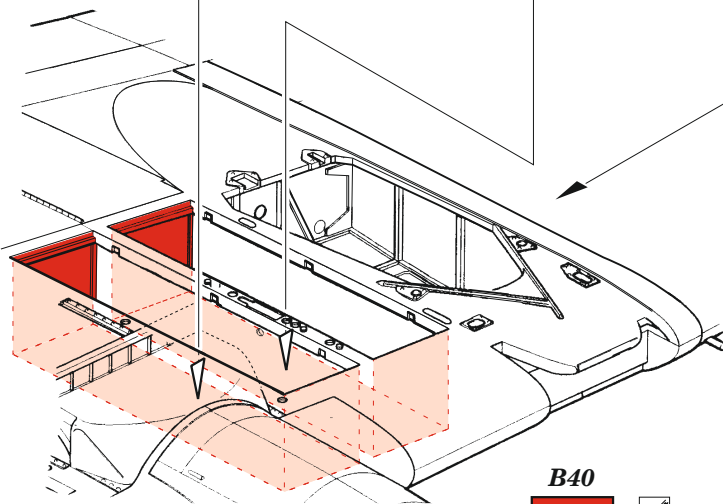

Il-2 mod. 1943

eduard

49 1271

1/48

detail set for ZVEZDA 1/48 kit • sada detailů pro stavebnici ZVEZDA 1/48

- APPLY EXPRESS MASK AND PAINT BEFORE GLUING
POUŽIT EXPRESS MASK NABARVIT PŘED SLEPENÍM
- SYMMETRICAL ASSEMBLY
SYMETRICKÁ MONTÁŽ
- REMOVE
ODSTRANIT
- GRIND
OBROUSIT
- DRILL HOLE
VRTAT OTVOR
- BEND
OHNOUT
- OPTION
VOLBA
- REPLACE
NAHRADIT
- 1** COLORED ETCHED PARTS
LEPTANÉ BAREVNÉ DÍLY
- 1** ETCHED PARTS
LEPTANÉ NEBAREVNÉ DÍLY
- 1** ORIGINAL KIT PARTS
PŮVODNÍ DÍLY STAVEBNICE

ORIGINAL KIT PARTS
PŮVODNÍ DÍLY STAVEBNICE

PHOTO-ETCHED PARTS
LEPTANÉ DÍLY

PARTS TO BE REMOVED
DÍLY K ODSTRANĚNÍ

FILL
TMELIT

Related products: FE 1272 II-2 mod. 1943 seatbelts 1/48

Related products: 48 1085 II-2 mod. 1943 landing flaps 1/48