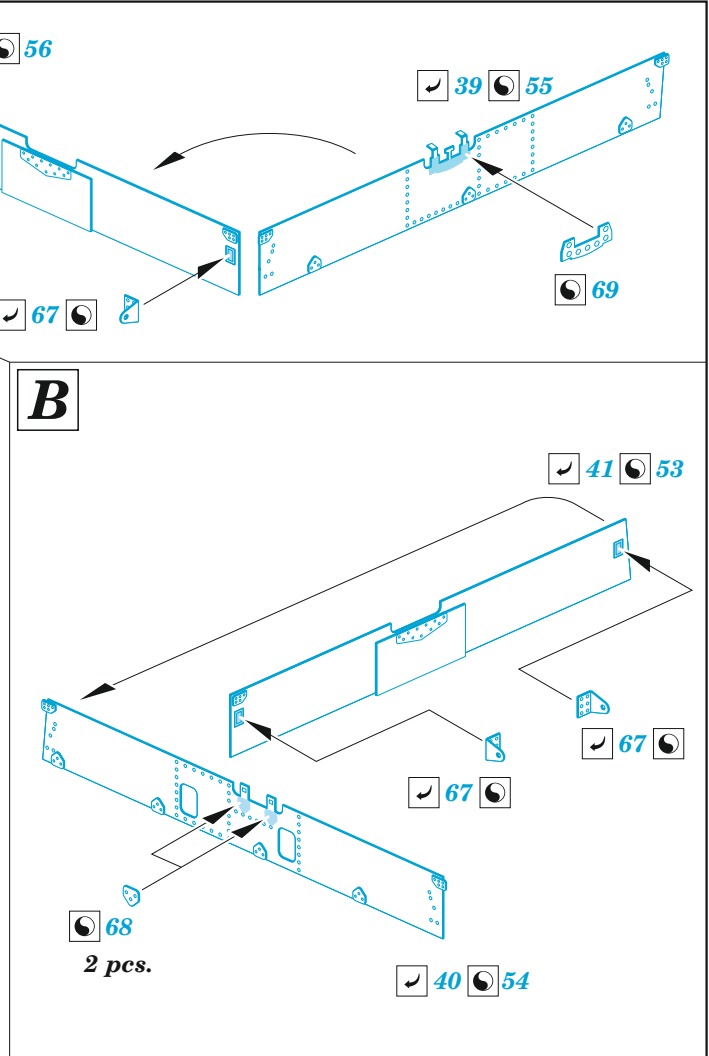

ORIGINAL KIT PARTS
PŮVODNÍ DÍLY STAVEBNICE

PHOTO-ETCHED PARTS
LEPTANÉ DÍLY

PARTS TO BE REMOVED
DÍLY K ODSTRANĚNÍ

FILL
TMELIT

Related products: FE 1272 II-2 mod. 1943 seatbelts 1/48

Related products: 48 1085 II-2 mod. 1943 landing flaps 1/48