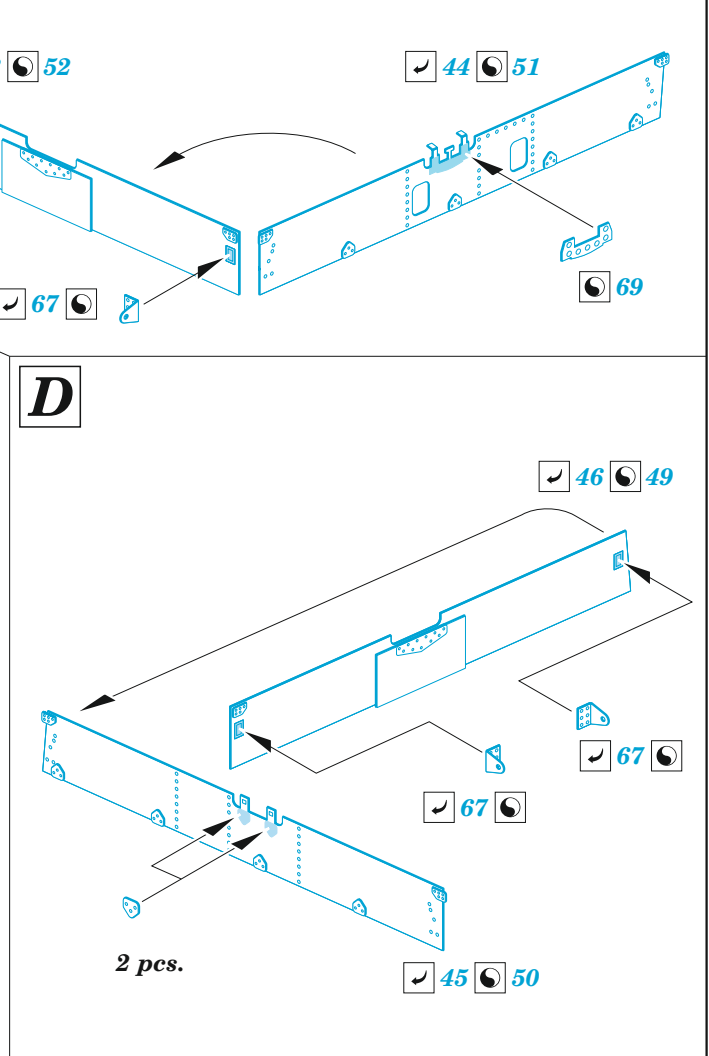

ORIGINAL KIT PARTS
PŮVODNÍ DÍLY STAVEBNICE

PHOTO-ETCHED PARTS
LEPTANÉ DÍLY

PARTS TO BE REMOVED
DÍLY K ODSTRANĚNÍ

FILL
TMELIT

Related products: FE 1272 II-2 mod. 1943 seatbelts 1/48

Related products: 48 1085 II-2 mod. 1943 landing flaps 1/48