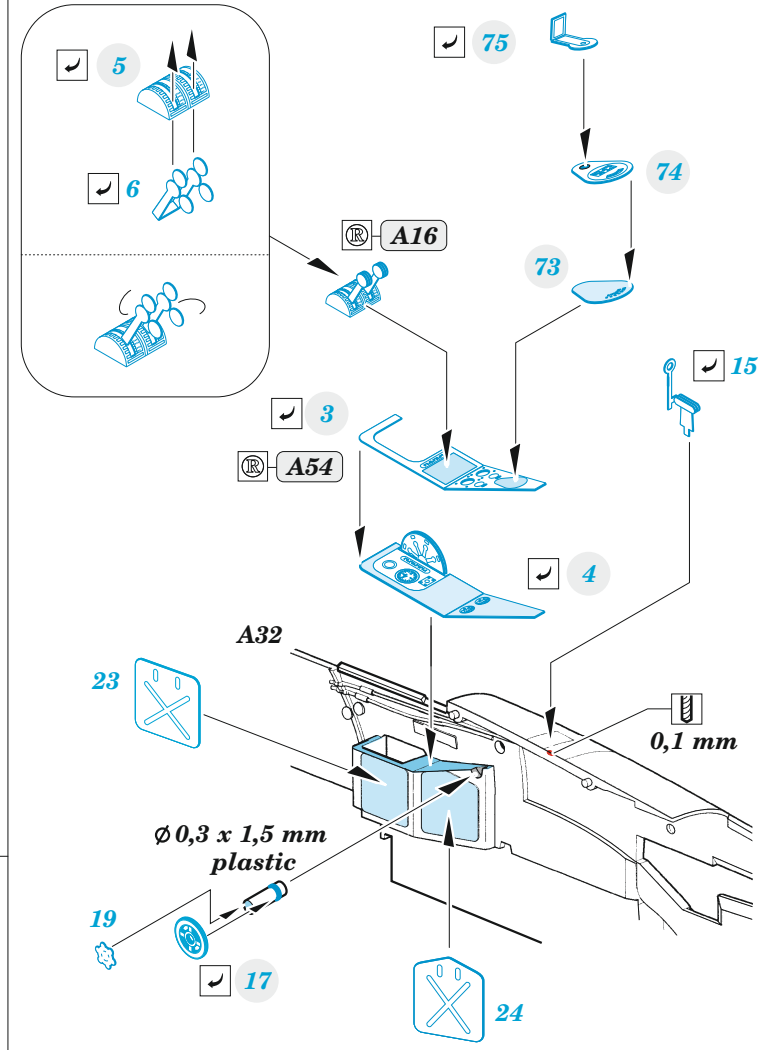

Il-2 mod. 1943

eduard

49 1271

1/48

detail set for ZVEZDA 1/48 kit • sada detailů pro stavebnici ZVEZDA 1/48

- APPLY EXPRESS MASK AND PAINT BEFORE GLUING
POUŽIT EXPRESS MASK NABARVIT PŘED SLEPENÍM
- SYMMETRICAL ASSEMBLY
SYMETRICKÁ MONTÁŽ
- REMOVE
ODSTRANIT
- GRIND
OBROUSIT
- DRILL HOLE
VRTAT OTVOR
- BEND
OHNOUT
- OPTION
VOLBA
- REPLACE
NAHRADIT
- 1** COLORED ETCHED PARTS
LEPTANÉ BAREVNÉ DÍLY
- 1** ETCHED PARTS
LEPTANÉ NEBAREVNÉ DÍLY
- 1** ORIGINAL KIT PARTS
PŮVODNÍ DÍLY STAVEBNICE

ORIGINAL KIT PARTS
PŮVODNÍ DÍLY STAVEBNICE

PHOTO-ETCHED PARTS
LEPTANÉ DÍLY

PARTS TO BE REMOVED
DÍLY K ODSTRANĚNÍ

FILL
TMELIT

Related products: FE 1272 II-2 mod. 1943 seatbelts 1/48

Related products: 48 1085 II-2 mod. 1943 landing flaps 1/48