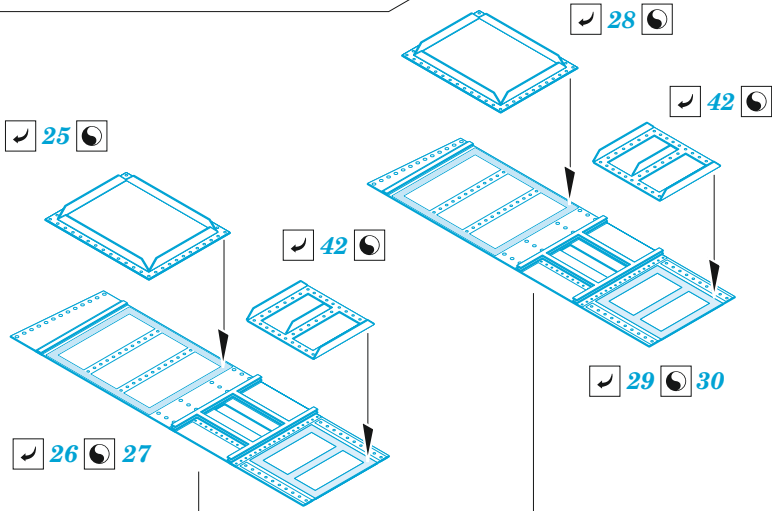

Il-2 mod. 1943

eduard

49 1271

1/48

detail set for ZVEZDA 1/48 kit • sada detailů pro stavebnici ZVEZDA 1/48

- APPLY EXPRESS MASK AND PAINT BEFORE GLUING
POUŽIT EXPRESS MASK NABARVIT PŘED SLEPENÍM
- SYMMETRICAL ASSEMBLY
SYMETRICKÁ MONTÁŽ
- REMOVE
ODSTRANIT
- GRIND
OBROUSIT
- DRILL HOLE
VRTAT OTVOR
- BEND
OHNOUT
- OPTION
VOLBA
- REPLACE
NAHRADIT
- 1** COLORED ETCHED PARTS
LEPTANÉ BAREVNÉ DÍLY
- 1** ETCHED PARTS
LEPTANÉ NEBAREVNÉ DÍLY
- 1** ORIGINAL KIT PARTS
PŮVODNÍ DÍLY STAVEBNICE

ORIGINAL KIT PARTS
PŮVODNÍ DÍLY STAVEBNICE

PHOTO-ETCHED PARTS
LEPTANÉ DÍLY

PARTS TO BE REMOVED
DÍLY K ODSTRANĚNÍ

FILL
TMELIT

Related products: FE 1272 II-2 mod. 1943 seatbelts 1/48

Related products: 48 1085 II-2 mod. 1943 landing flaps 1/48