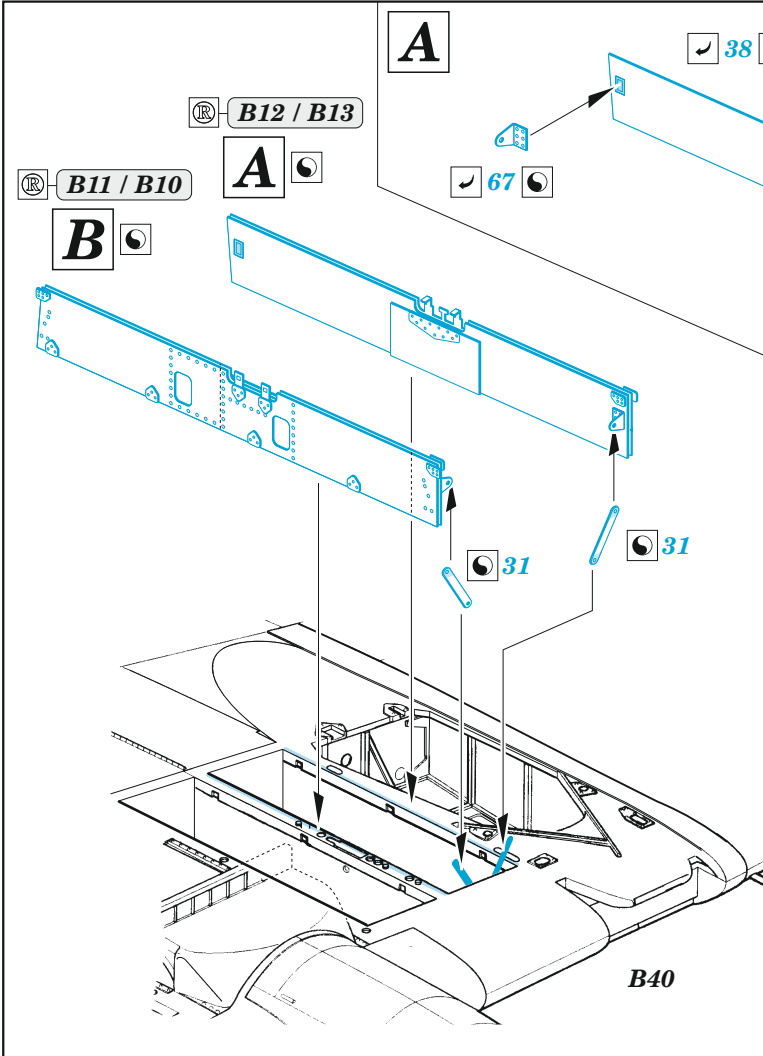

ORIGINAL KIT PARTS
PŮVODNÍ DÍLY STAVEBNICE

PHOTO-ETCHED PARTS
LEPTANÉ DÍLY

PARTS TO BE REMOVED
DÍLY K ODSTRANĚNÍ

FILL
TMELIT

Related products: FE 1272 II-2 mod. 1943 seatbelts 1/48

Related products: 48 1085 II-2 mod. 1943 landing flaps 1/48