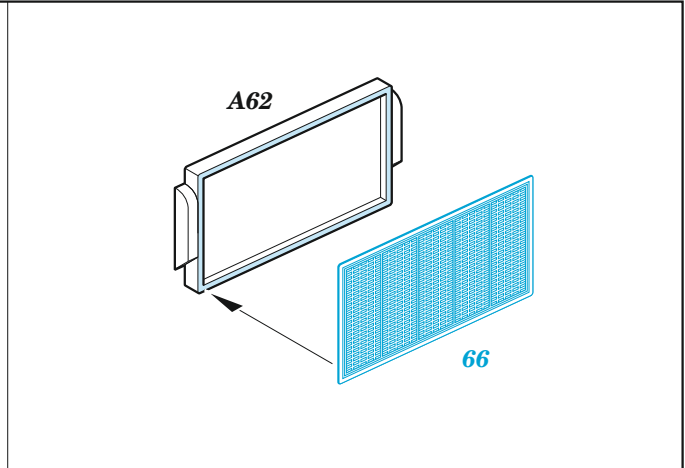

ORIGINAL KIT PARTS
PŮVODNÍ DÍLY STAVEBNICE

PHOTO-ETCHED PARTS
LEPTANÉ DÍLY

PARTS TO BE REMOVED
DÍLY K ODSTRANĚNÍ

FILL
TMELIT

Related products: FE 1272 II-2 mod. 1943 seatbelts 1/48

Related products: 48 1085 II-2 mod. 1943 landing flaps 1/48