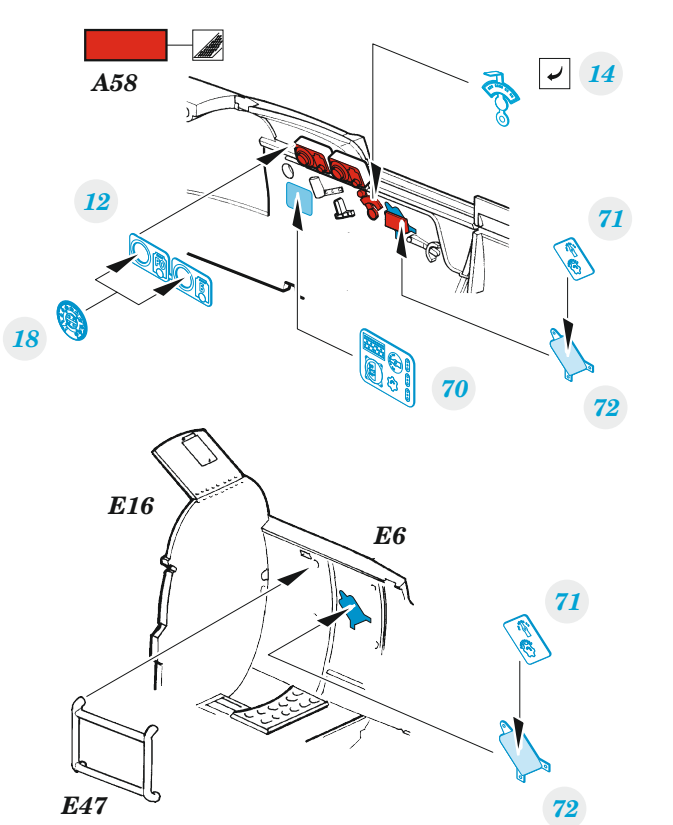

Il-2 mod. 1943

eduard

49 1271

1/48

detail set for ZVEZDA 1/48 kit • sada detailů pro stavebnici ZVEZDA 1/48

- APPLY EXPRESS MASK AND PAINT BEFORE GLUING
POUŽIT EXPRESS MASK NABARVIT PŘED SLEPENÍM
- SYMMETRICAL ASSEMBLY
SYMETRICKÁ MONTÁŽ
- REMOVE
ODSTRANIT
- GRIND
OBROUSIT
- DRILL HOLE
VRTAT OTVOR
- BEND
OHNOUT
- OPTION
VOLBA
- REPLACE
NAHRADIT
- 1** COLORED ETCHED PARTS
LEPTANÉ BAREVNÉ DÍLY
- 1** ETCHED PARTS
LEPTANÉ NEBAREVNÉ DÍLY
- 1** ORIGINAL KIT PARTS
PŮVODNÍ DÍLY STAVEBNICE

ORIGINAL KIT PARTS
PŮVODNÍ DÍLY STAVEBNICE

PHOTO-ETCHED PARTS
LEPTANÉ DÍLY

PARTS TO BE REMOVED
DÍLY K ODSTRANĚNÍ

FILL
TMELIT

Related products: FE 1272 II-2 mod. 1943 seatbelts 1/48

Related products: 48 1085 II-2 mod. 1943 landing flaps 1/48