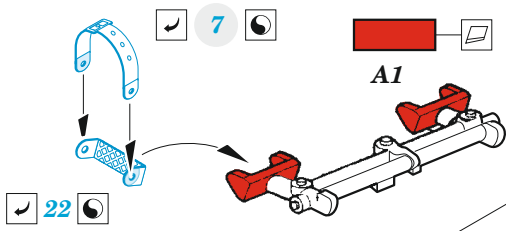

Il-2 mod. 1943

eduard

49 1271

1/48

detail set for ZVEZDA 1/48 kit • sada detailů pro stavebnici ZVEZDA 1/48

- APPLY EXPRESS MASK AND PAINT BEFORE GLUING
POUŽIT EXPRESS MASK NABARVIT PŘED SLEPENÍM
- SYMMETRICAL ASSEMBLY
SYMETRICKÁ MONTÁŽ
- REMOVE
ODSTRANIT
- GRIND
OBROUSIT
- DRILL HOLE
VRTAT OTVOR
- BEND
OHNOUT
- OPTION
VOLBA
- REPLACE
NAHRADIT
- 1** COLORED ETCHED PARTS
LEPTANÉ BAREVNÉ DÍLY
- 1** ETCHED PARTS
LEPTANÉ NEBAREVNÉ DÍLY
- 1** ORIGINAL KIT PARTS
PŮVODNÍ DÍLY STAVEBNICE

ORIGINAL KIT PARTS
PŮVODNÍ DÍLY STAVEBNICE

PHOTO-ETCHED PARTS
LEPTANÉ DÍLY

PARTS TO BE REMOVED
DÍLY K ODSTRANĚNÍ

FILL
TMELIT

Related products: FE 1272 II-2 mod. 1943 seatbelts 1/48

Related products: 48 1085 II-2 mod. 1943 landing flaps 1/48