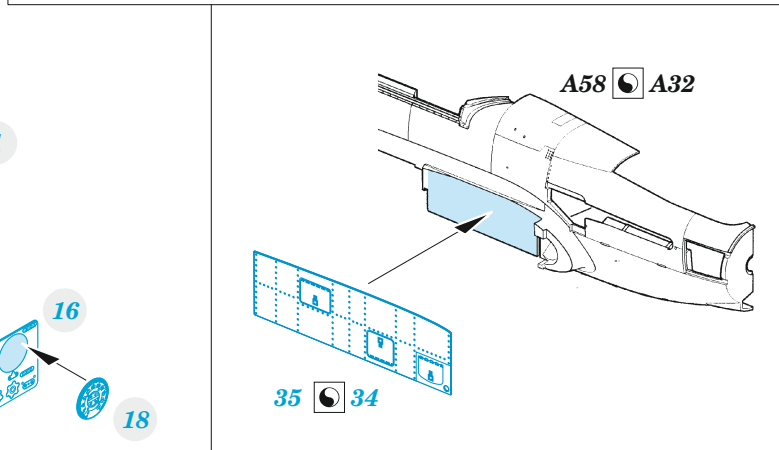

Il-2 mod. 1943

eduard

49 1271

1/48

detail set for ZVEZDA 1/48 kit • sada detailů pro stavebnici ZVEZDA 1/48

- APPLY EXPRESS MASK AND PAINT BEFORE GLUING
POUŽIT EXPRESS MASK NABARVIT PŘED SLEPENÍM
- SYMMETRICAL ASSEMBLY
SYMETRICKÁ MONTÁŽ
- REMOVE
ODSTRANIT
- GRIND
OBROUSIT
- DRILL HOLE
VRTAT OTVOR
- BEND
OHNOUT
- OPTION
VOLBA
- REPLACE
NAHRADIT
- 1** COLORED ETCHED PARTS
LEPTANÉ BAREVNÉ DÍLY
- 1** ETCHED PARTS
LEPTANÉ NEBAREVNÉ DÍLY
- 1** ORIGINAL KIT PARTS
PŮVODNÍ DÍLY STAVEBNICE

ORIGINAL KIT PARTS
PŮVODNÍ DÍLY STAVEBNICE

PHOTO-ETCHED PARTS
LEPTANÉ DÍLY

PARTS TO BE REMOVED
DÍLY K ODSTRANĚNÍ

FILL
TMELIT

Related products: FE 1272 II-2 mod. 1943 seatbelts 1/48

Related products: 48 1085 II-2 mod. 1943 landing flaps 1/48