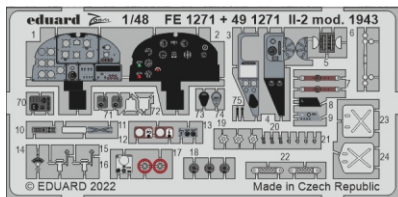

Il-2 mod. 1943

eduard

49 1271

1/48

detail set for ZVEZDA 1/48 kit • sada detailů pro stavebnici ZVEZDA 1/48

- APPLY EXPRESS MASK AND PAINT BEFORE GLUING
POUŽIT EXPRESS MASK NABARVIT PŘED SLEPENÍM
- SYMMETRICAL ASSEMBLY
SYMETRICKÁ MONTÁŽ
- REMOVE
ODSTRANIT
- GRIND
OBROUSIT
- DRILL HOLE
VRTAT OTVOR
- BEND
OHNOUT
- OPTION
VOLBA
- REPLACE
NAHRADIT
- 1** COLORED ETCHED PARTS
LEPTANÉ BAREVNÉ DÍLY
- 1** ETCHED PARTS
LEPTANÉ NEBAREVNÉ DÍLY
- 1** ORIGINAL KIT PARTS
PŮVODNÍ DÍLY STAVEBNICE

ORIGINAL KIT PARTS
PŮVODNÍ DÍLY STAVEBNICE

PHOTO-ETCHED PARTS
LEPTANÉ DÍLY

PARTS TO BE REMOVED
DÍLY K ODSTRANĚNÍ

FILL
TMELIT

Related products: FE 1272 II-2 mod. 1943 seatbelts 1/48

Related products: 48 1085 II-2 mod. 1943 landing flaps 1/48