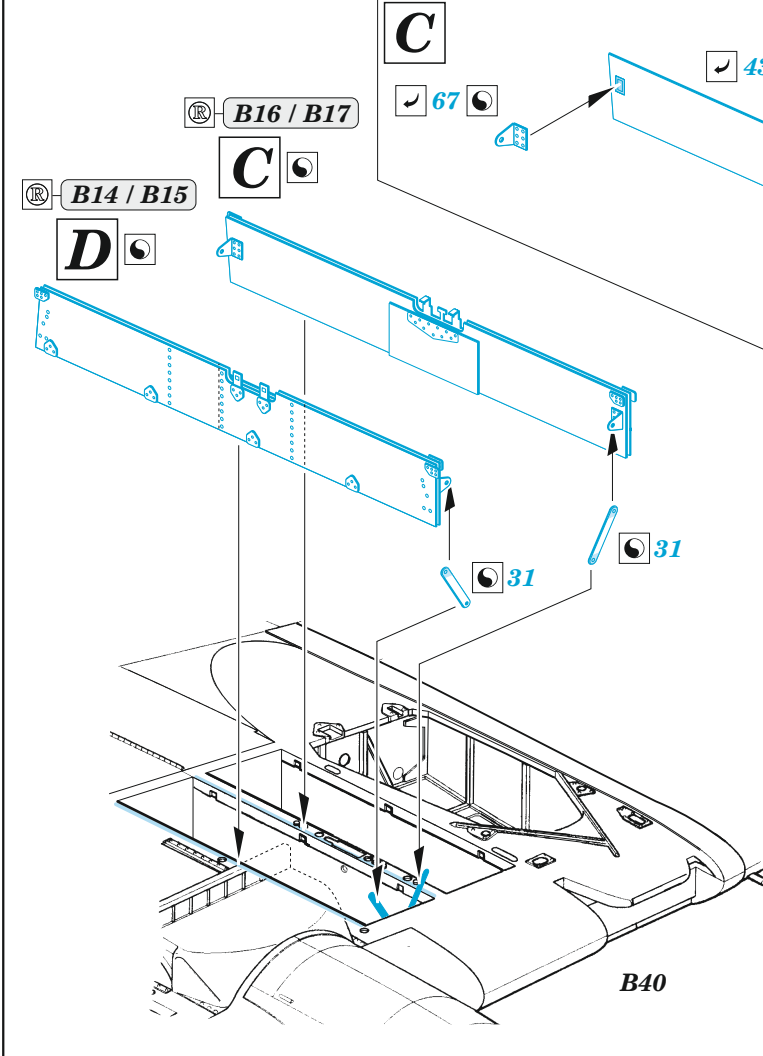

ORIGINAL KIT PARTS
PŮVODNÍ DÍLY STAVEBNICE

PHOTO-ETCHED PARTS
LEPTANÉ DÍLY

PARTS TO BE REMOVED
DÍLY K ODSTRANĚNÍ

FILL
TMELIT

Related products: FE 1272 II-2 mod. 1943 seatbelts 1/48

Related products: 48 1085 II-2 mod. 1943 landing flaps 1/48