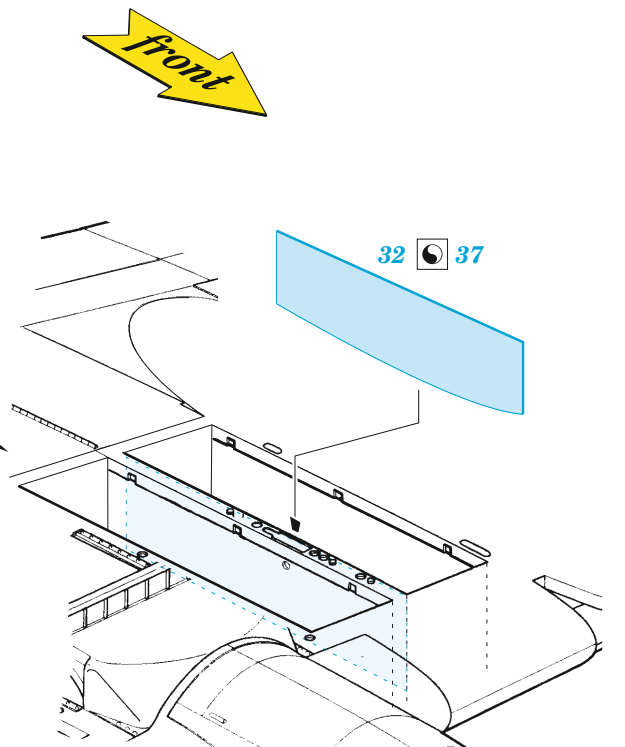

Il-2 mod. 1943

eduard

49 1271

1/48

detail set for ZVEZDA 1/48 kit • sada detailů pro stavebnici ZVEZDA 1/48

- APPLY EXPRESS MASK AND PAINT BEFORE GLUING
POUŽIT EXPRESS MASK NABARVIT PŘED SLEPENÍM
- SYMMETRICAL ASSEMBLY
SYMETRICKÁ MONTÁŽ
- REMOVE
ODSTRANIT
- GRIND
OBROUSIT
- DRILL HOLE
VRTAT OTVOR
- BEND
OHNOUT
- OPTION
VOLBA
- REPLACE
NAHRADIT
- 1** COLORED ETCHED PARTS
LEPTANÉ BAREVNÉ DÍLY
- 1** ETCHED PARTS
LEPTANÉ NEBAREVNÉ DÍLY
- 1** ORIGINAL KIT PARTS
PŮVODNÍ DÍLY STAVEBNICE

ORIGINAL KIT PARTS
PŮVODNÍ DÍLY STAVEBNICE

PHOTO-ETCHED PARTS
LEPTANÉ DÍLY

PARTS TO BE REMOVED
DÍLY K ODSTRANĚNÍ

FILL
TMELIT

Related products: FE 1272 II-2 mod. 1943 seatbelts 1/48

Related products: 48 1085 II-2 mod. 1943 landing flaps 1/48