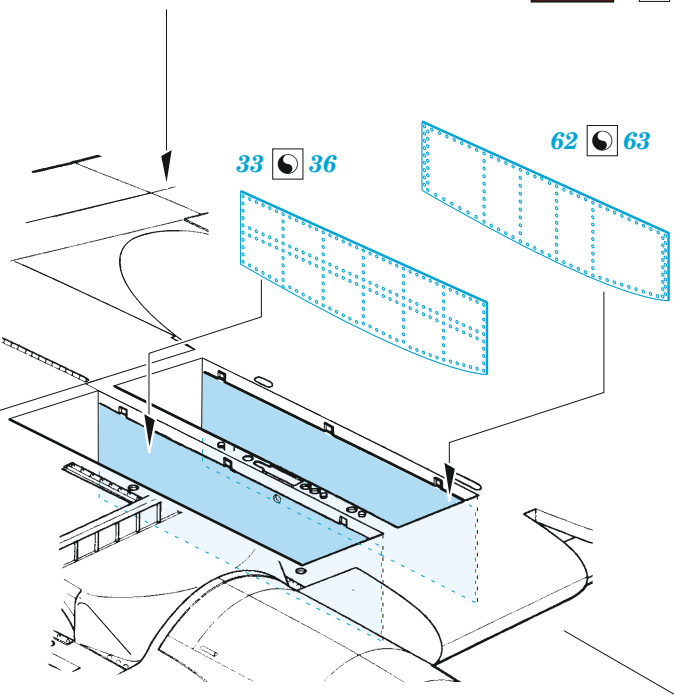

Il-2 mod. 1943

eduard

49 1271

1/48

detail set for ZVEZDA 1/48 kit • sada detailů pro stavebnici ZVEZDA 1/48

- APPLY EXPRESS MASK AND PAINT BEFORE GLUING
POUŽIT EXPRESS MASK NABARVIT PŘED SLEPENÍM
- SYMMETRICAL ASSEMBLY
SYMETRICKÁ MONTÁŽ
- REMOVE
ODSTRANIT
- GRIND
OBROUSIT
- DRILL HOLE
VRTAT OTVOR
- BEND
OHNOUT
- OPTION
VOLBA
- REPLACE
NAHRADIT
- 1** COLORED ETCHED PARTS
LEPTANÉ BAREVNÉ DÍLY
- 1** ETCHED PARTS
LEPTANÉ NEBAREVNÉ DÍLY
- 1** ORIGINAL KIT PARTS
PŮVODNÍ DÍLY STAVEBNICE

ORIGINAL KIT PARTS
PŮVODNÍ DÍLY STAVEBNICE

PHOTO-ETCHED PARTS
LEPTANÉ DÍLY

PARTS TO BE REMOVED
DÍLY K ODSTRANĚNÍ

FILL
TMELIT

Related products: FE 1272 II-2 mod. 1943 seatbelts 1/48

Related products: 48 1085 II-2 mod. 1943 landing flaps 1/48