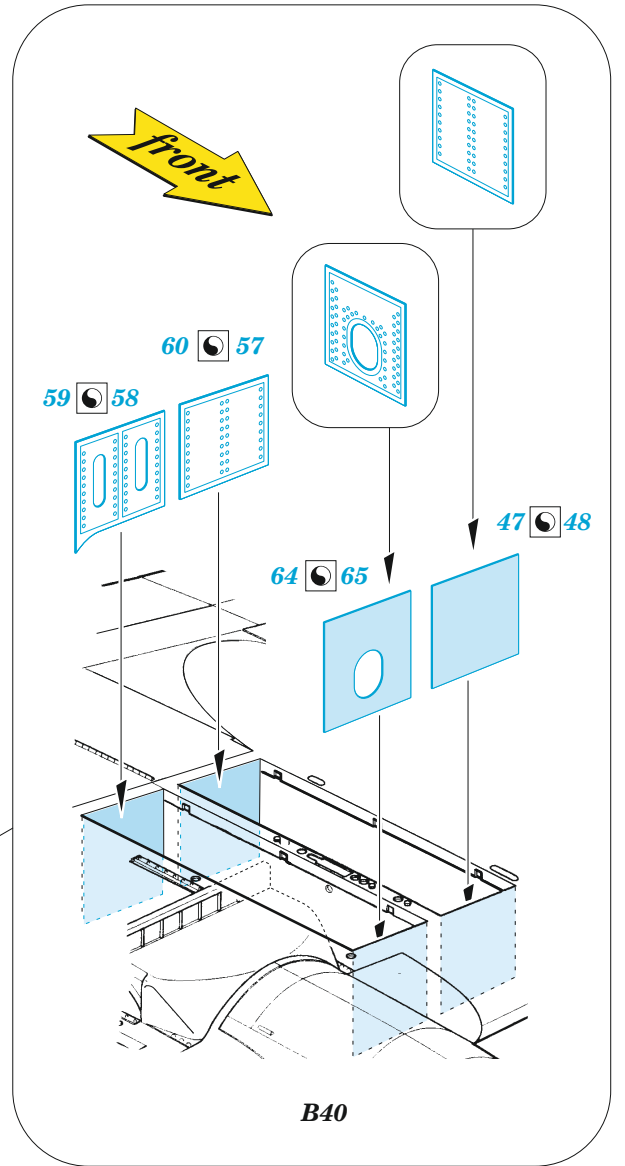

Il-2 mod. 1943

eduard

49 1271

1/48

detail set for ZVEZDA 1/48 kit • sada detailů pro stavebnici ZVEZDA 1/48

- APPLY EXPRESS MASK AND PAINT BEFORE GLUING
POUŽIT EXPRESS MASK NABARVIT PŘED SLEPENÍM
- SYMMETRICAL ASSEMBLY
SYMETRICKÁ MONTÁŽ
- REMOVE
ODSTRANIT
- GRIND
OBROUSIT
- DRILL HOLE
VRTAT OTVOR
- BEND
OHNOUT
- OPTION
VOLBA
- REPLACE
NAHRADIT
- 1** COLORED ETCHED PARTS
LEPTANÉ BAREVNÉ DÍLY
- 1** ETCHED PARTS
LEPTANÉ NEBAREVNÉ DÍLY
- 1** ORIGINAL KIT PARTS
PŮVODNÍ DÍLY STAVEBNICE

ORIGINAL KIT PARTS
PŮVODNÍ DÍLY STAVEBNICE

PHOTO-ETCHED PARTS
LEPTANÉ DÍLY

PARTS TO BE REMOVED
DÍLY K ODSTRANĚNÍ

FILL
TMELIT

Related products: FE 1272 II-2 mod. 1943 seatbelts 1/48

Related products: 48 1085 II-2 mod. 1943 landing flaps 1/48