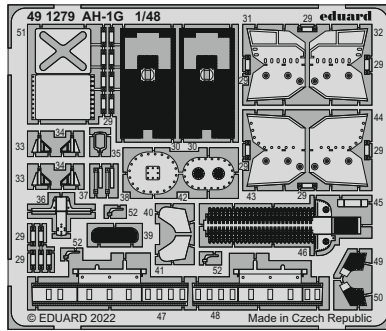

# AH-1G

eduard

49 1279

1/48

detail set for 1/48 SPECIAL HOBBY kit • sada detailů pro stavebnici 1/48 SPECIAL HOBBY

- APPLY EXPRESS MASK AND PAINT BEFORE GLUING  
POUŽIT EXPRESS MASK NABARVIT PŘED SLEPENÍM
  - SYMMETRICAL ASSEMBLY  
SYMETRICKÁ MONTÁŽ
  - REMOVE  
ODSTRANIT
  - GRIND  
OBROUSIT
  - DRILL HOLE  
VRTAT OTVOR
  - COLORED ETCHED PARTS  
LEPTANÉ BAREVNÉ DÍLY
  - ETCHED PARTS  
LEPTANÉ NEBAREVNÉ DÍLY
  - ORIGINAL KIT PARTS  
PŮVODNÍ DÍLY STAVEBNICE
- BEND  
OHNOUT
  - OPTION  
VOLBA
  - REPLACE  
NAHRADIT

ORIGINAL KIT PARTS  
PŮVODNÍ DÍLY STAVEBNICE

PHOTO-ETCHED PARTS  
LEPTANÉ DÍLY

PARTS TO BE REMOVED  
DÍLY K ODSTRANĚNÍ

FILL  
TMELIT

*right side*

**47** ✓

✓ **34**

**step1, step2 /A1,A2,D23/**

**9 sets**

∅ 0,3 x 2 mm plastic