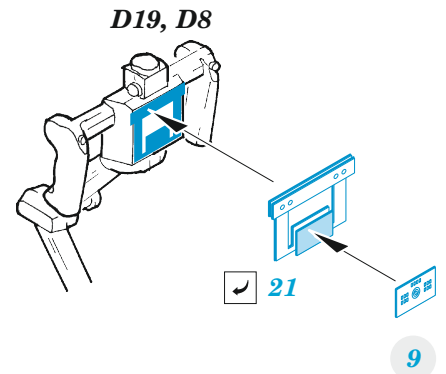

# AH-1G

eduard

49 1279

1/48

detail set for 1/48 SPECIAL HOBBY kit • sada detailů pro stavebnici 1/48 SPECIAL HOBBY

- APPLY EXPRESS MASK AND PAINT BEFORE GLUING  
POUŽIT EXPRESS MASK NABARVIT PŘED SLEPENÍM
  - SYMMETRICAL ASSEMBLY  
SYMETRICKÁ MONTÁŽ
  - REMOVE  
ODSTRANIT
  - GRIND  
OBROUSIT
  - DRILL HOLE  
VRTAT OTVOR
  - COLORED ETCHED PARTS  
LEPTANÉ BAREVNÉ DÍLY
  - ETCHED PARTS  
LEPTANÉ NEBAREVNÉ DÍLY
  - ORIGINAL KIT PARTS  
PŮVODNÍ DÍLY STAVEBNICE
- BEND  
OHNOUT
  - OPTION  
VOLBA
  - REPLACE  
NAHRADIT

ORIGINAL KIT PARTS  
PŮVODNÍ DÍLY STAVEBNICE

PHOTO-ETCHED PARTS  
LEPTANÉ DÍLY

PARTS TO BE REMOVED  
DÍLY K ODSTRANĚNÍ

FILL  
TMELIT

*right side*

**47** ✓

✓ **34**

**step1, step2 /A1,A2,D23/**

**9 sets**

∅ 0,3 x 2 mm plastic