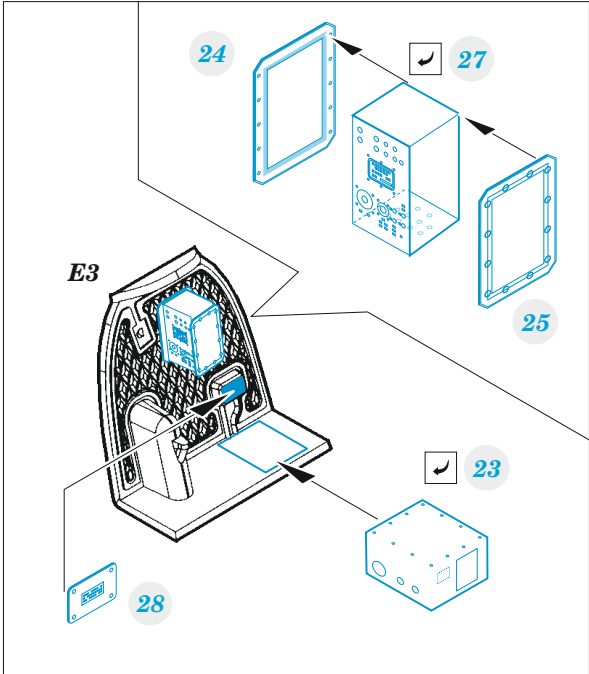

ORIGINAL KIT PARTS  
PŮVODNÍ DÍLY STAVEBNICE

PHOTO-ETCHED PARTS  
LEPTANÉ DÍLY

PARTS TO BE REMOVED  
DÍLY K ODSTRANĚNÍ

FILL  
TMELIT

*right side*

**47** ✓

✓ **34**

**step1, step2 /A1,A2,D23/**

**9 sets**

∅ 0,3 x 2 mm plastic