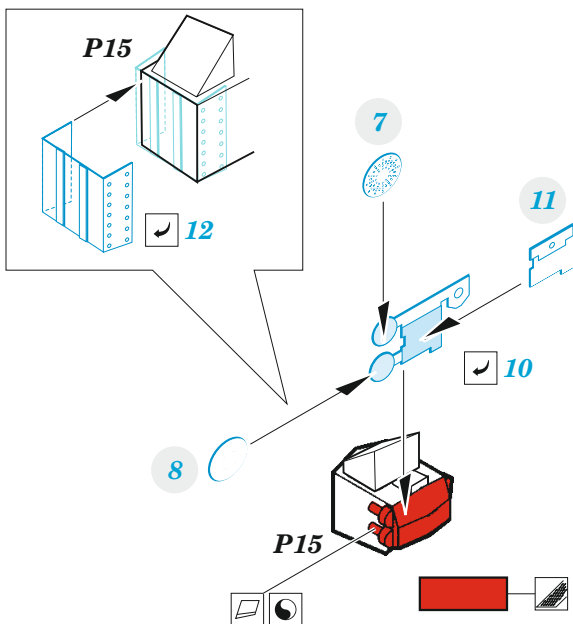

# AH-1G

eduard

49 1279

1/48

detail set for 1/48 SPECIAL HOBBY kit • sada detailů pro stavebnici 1/48 SPECIAL HOBBY

- APPLY EXPRESS MASK AND PAINT BEFORE GLUING  
POUŽIT EXPRESS MASK NABARVIT PŘED SLEPENÍM
  - SYMMETRICAL ASSEMBLY  
SYMETRICKÁ MONTÁŽ
  - REMOVE  
ODSTRANIT
  - GRIND  
OBROUSIT
  - DRILL HOLE  
VRTAT OTVOR
  - COLORED ETCHED PARTS  
LEPTANÉ BAREVNÉ DÍLY
  - ETCHED PARTS  
LEPTANÉ NEBAREVNÉ DÍLY
  - ORIGINAL KIT PARTS  
PŮVODNÍ DÍLY STAVEBNICE
- BEND  
OHNOUT
  - OPTION  
VOLBA
  - REPLACE  
NAHRADIT

ORIGINAL KIT PARTS  
PŮVODNÍ DÍLY STAVEBNICE

PHOTO-ETCHED PARTS  
LEPTANÉ DÍLY

PARTS TO BE REMOVED  
DÍLY K ODSTRANĚNÍ

FILL  
TMELIT

*right side*

**47** ✓

✓ **34**

**step1, step2 /A1,A2,D23/**

**9 sets**

∅ 0,3 x 2 mm plastic