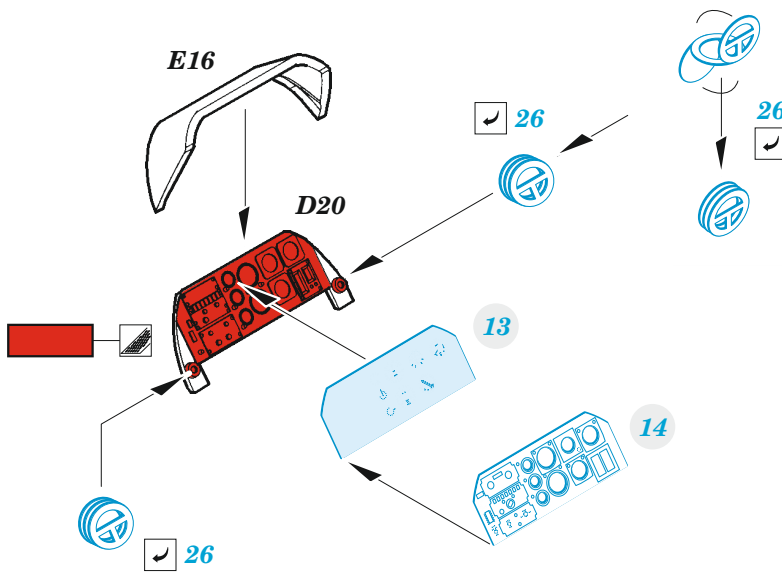

# AH-1G

eduard

49 1279

1/48

detail set for 1/48 SPECIAL HOBBY kit • sada detailů pro stavebnici 1/48 SPECIAL HOBBY

- APPLY EXPRESS MASK AND PAINT BEFORE GLUING  
POUŽIT EXPRESS MASK NABARVIT PŘED SLEPENÍM
  - SYMMETRICAL ASSEMBLY  
SYMETRICKÁ MONTÁŽ
  - REMOVE  
ODSTRANIT
  - GRIND  
OBROUSIT
  - DRILL HOLE  
VRTAT OTVOR
  - COLORED ETCHED PARTS  
LEPTANÉ BAREVNÉ DÍLY
  - ETCHED PARTS  
LEPTANÉ NEBAREVNÉ DÍLY
  - ORIGINAL KIT PARTS  
PŮVODNÍ DÍLY STAVEBNICE
- BEND  
OHNOUT
  - OPTION  
VOLBA
  - REPLACE  
NAHRADIT

ORIGINAL KIT PARTS  
PŮVODNÍ DÍLY STAVEBNICE

PHOTO-ETCHED PARTS  
LEPTANÉ DÍLY

PARTS TO BE REMOVED  
DÍLY K ODSTRANĚNÍ

FILL  
TMELIT

*right side*

**47** ✓

✓ **34**

**step1, step2 /A1,A2,D23/**

**9 sets**

∅ 0,3 x 2 mm plastic