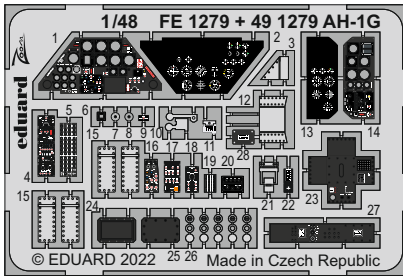

# AH-1G

eduard

49 1279

1/48

detail set for 1/48 SPECIAL HOBBY kit • sada detailů pro stavebnici 1/48 SPECIAL HOBBY

- APPLY EXPRESS MASK AND PAINT BEFORE GLUING  
POUŽIT EXPRESS MASK NABARVIT PŘED SLEPENÍM
  - SYMMETRICAL ASSEMBLY  
SYMETRICKÁ MONTÁŽ
  - REMOVE  
ODSTRANIT
  - GRIND  
OBROUSIT
  - DRILL HOLE  
VRTAT OTVOR
  - COLORED ETCHED PARTS  
LEPTANÉ BAREVNÉ DÍLY
  - ETCHED PARTS  
LEPTANÉ NEBAREVNÉ DÍLY
  - ORIGINAL KIT PARTS  
PŮVODNÍ DÍLY STAVEBNICE
- BEND  
OHNOUT
  - OPTION  
VOLBA
  - REPLACE  
NAHRADIT

ORIGINAL KIT PARTS  
PŮVODNÍ DÍLY STAVEBNICE

PHOTO-ETCHED PARTS  
LEPTANÉ DÍLY

PARTS TO BE REMOVED  
DÍLY K ODSTRANĚNÍ

FILL  
TMELIT

*right side*

**47** ✓

✓ **34**

**step1, step2 /A1,A2,D23/**

**9 sets**

∅ 0,3 x 2 mm plastic