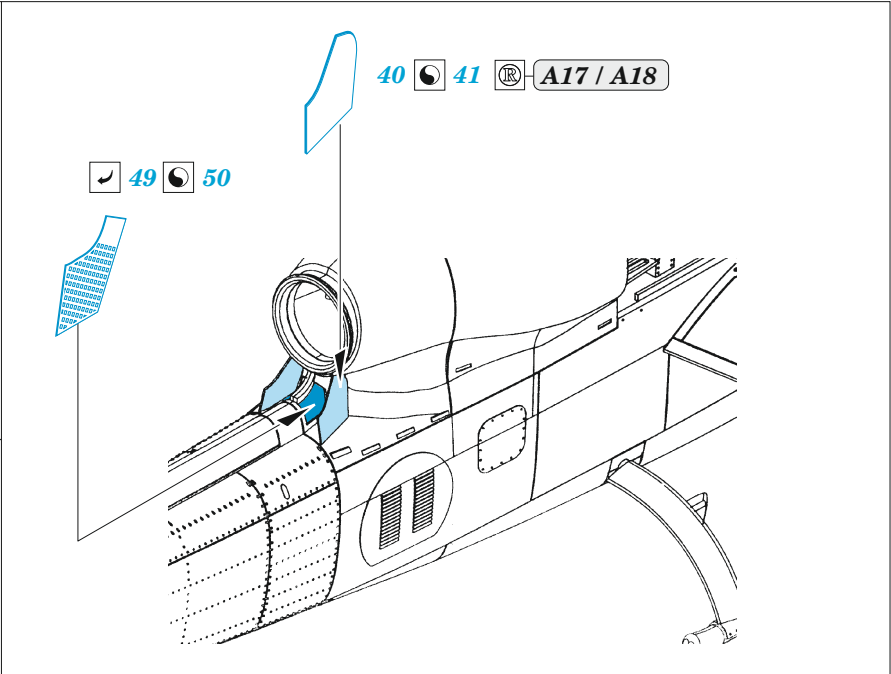

ORIGINAL KIT PARTS  
PŮVODNÍ DÍLY STAVEBNICE

PHOTO-ETCHED PARTS  
LEPTANÉ DÍLY

PARTS TO BE REMOVED  
DÍLY K ODSTRANĚNÍ

FILL  
TMELIT

*right side*

**47** ✓

✓ **34**

**step1, step2 /A1,A2,D23/**

**9 sets**

∅ 0,3 x 2 mm plastic