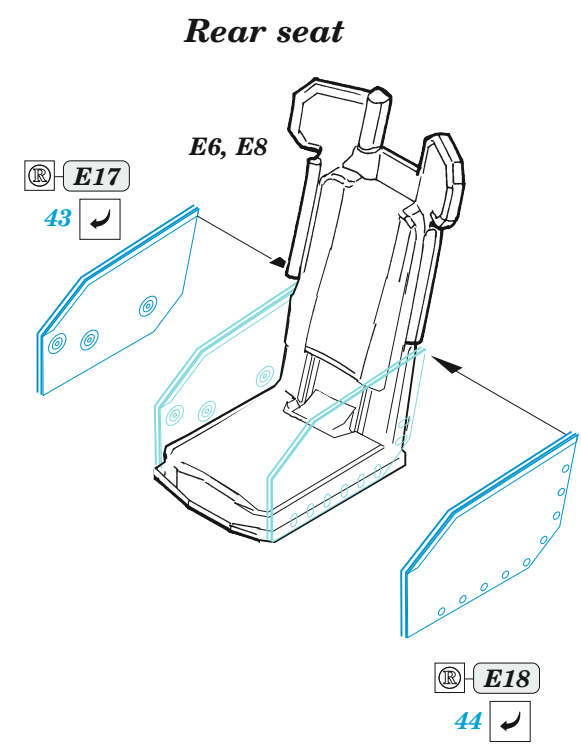

# AH-1G

eduard

49 1279

1/48

detail set for 1/48 SPECIAL HOBBY kit • sada detailů pro stavebnici 1/48 SPECIAL HOBBY

- APPLY EXPRESS MASK AND PAINT BEFORE GLUING  
POUŽIT EXPRESS MASK NABARVIT PŘED SLEPENÍM
  - SYMMETRICAL ASSEMBLY  
SYMETRICKÁ MONTÁŽ
  - REMOVE  
ODSTRANIT
  - GRIND  
OBROUSIT
  - DRILL HOLE  
VRTAT OTVOR
  - COLORED ETCHED PARTS  
LEPTANÉ BAREVNÉ DÍLY
  - ETCHED PARTS  
LEPTANÉ NEBAREVNÉ DÍLY
  - ORIGINAL KIT PARTS  
PŮVODNÍ DÍLY STAVEBNICE
- BEND  
OHNOUT
  - OPTION  
VOLBA
  - REPLACE  
NAHRADIT

ORIGINAL KIT PARTS  
PŮVODNÍ DÍLY STAVEBNICE

PHOTO-ETCHED PARTS  
LEPTANÉ DÍLY

PARTS TO BE REMOVED  
DÍLY K ODSTRANĚNÍ

FILL  
TMELIT

*right side*

**47** ✓

✓ **34**

**step1, step2 /A1,A2,D23/**

**9 sets**

∅ 0,3 x 2 mm plastic