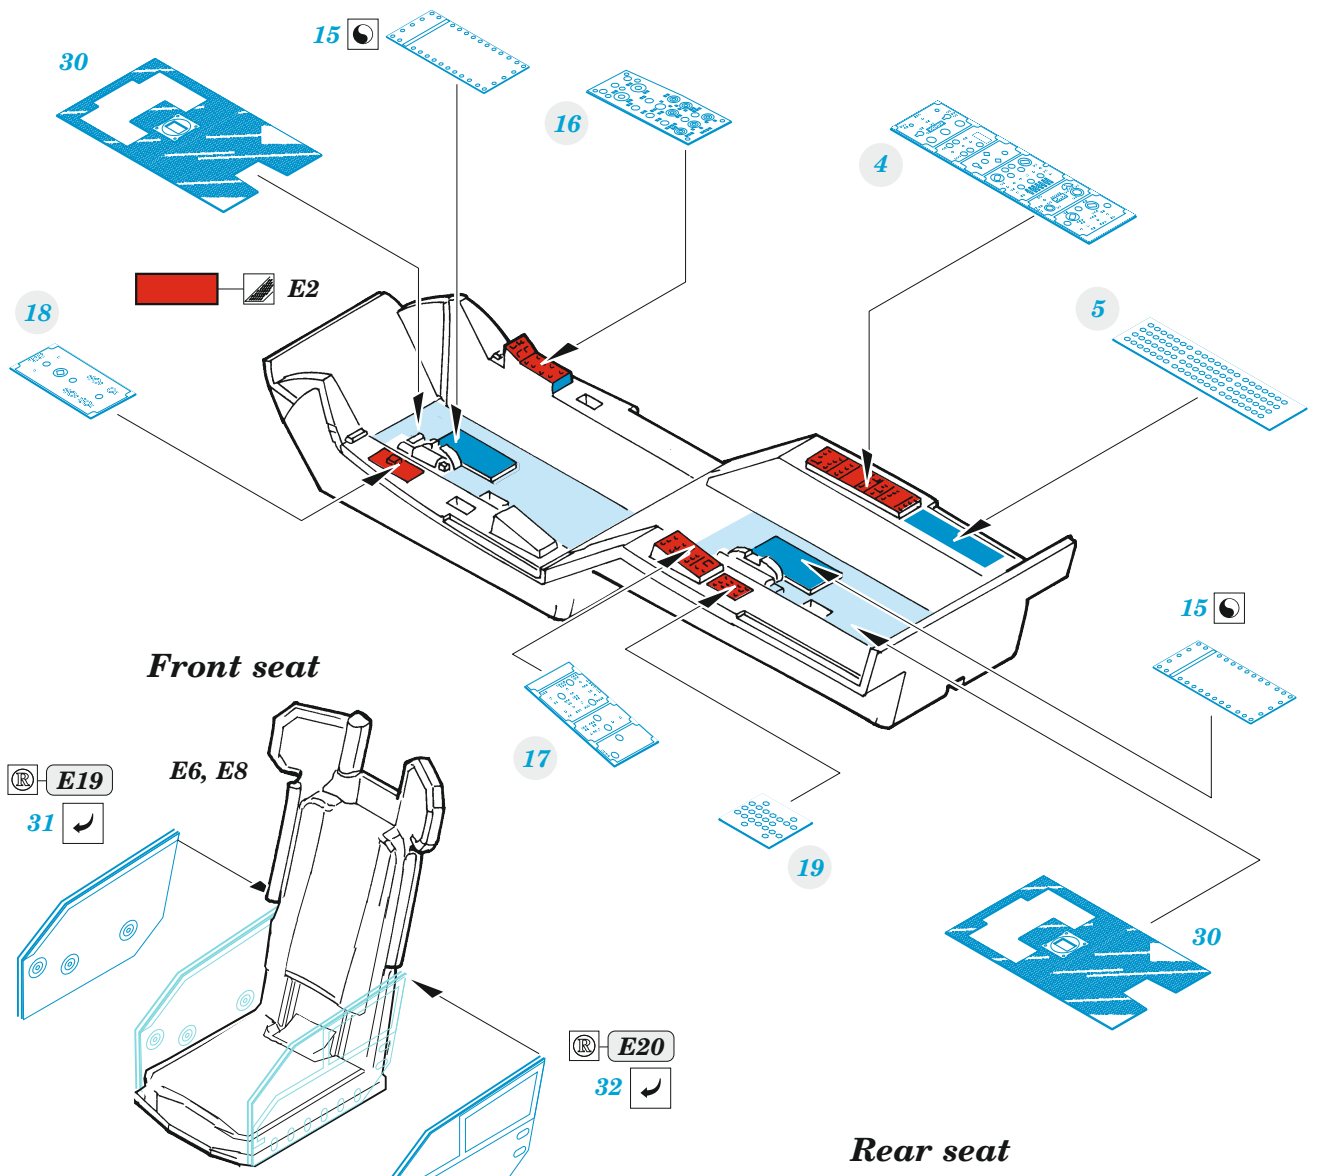

# AH-1G

eduard

49 1279

1/48

detail set for 1/48 SPECIAL HOBBY kit • sada detailů pro stavebnici 1/48 SPECIAL HOBBY

- APPLY EXPRESS MASK AND PAINT BEFORE GLUING  
POUŽIT EXPRESS MASK NABARVIT PŘED SLEPENÍM
  - SYMMETRICAL ASSEMBLY  
SYMETRICKÁ MONTÁŽ
  - REMOVE  
ODSTRANIT
  - GRIND  
OBROUSIT
  - DRILL HOLE  
VRTAT OTVOR
  - COLORED ETCHED PARTS  
LEPTANÉ BAREVNÉ DÍLY
  - ETCHED PARTS  
LEPTANÉ NEBAREVNÉ DÍLY
  - ORIGINAL KIT PARTS  
PŮVODNÍ DÍLY STAVEBNICE
- BEND  
OHNOUT
  - OPTION  
VOLBA
  - REPLACE  
NAHRADIT

ORIGINAL KIT PARTS  
PŮVODNÍ DÍLY STAVEBNICE

PHOTO-ETCHED PARTS  
LEPTANÉ DÍLY

PARTS TO BE REMOVED  
DÍLY K ODSTRANĚNÍ

FILL  
TMELIT

*right side*

**47** ✓

✓ **34**

**step1, step2 /A1,A2,D23/**

**9 sets**

∅ 0,3 x 2 mm plastic