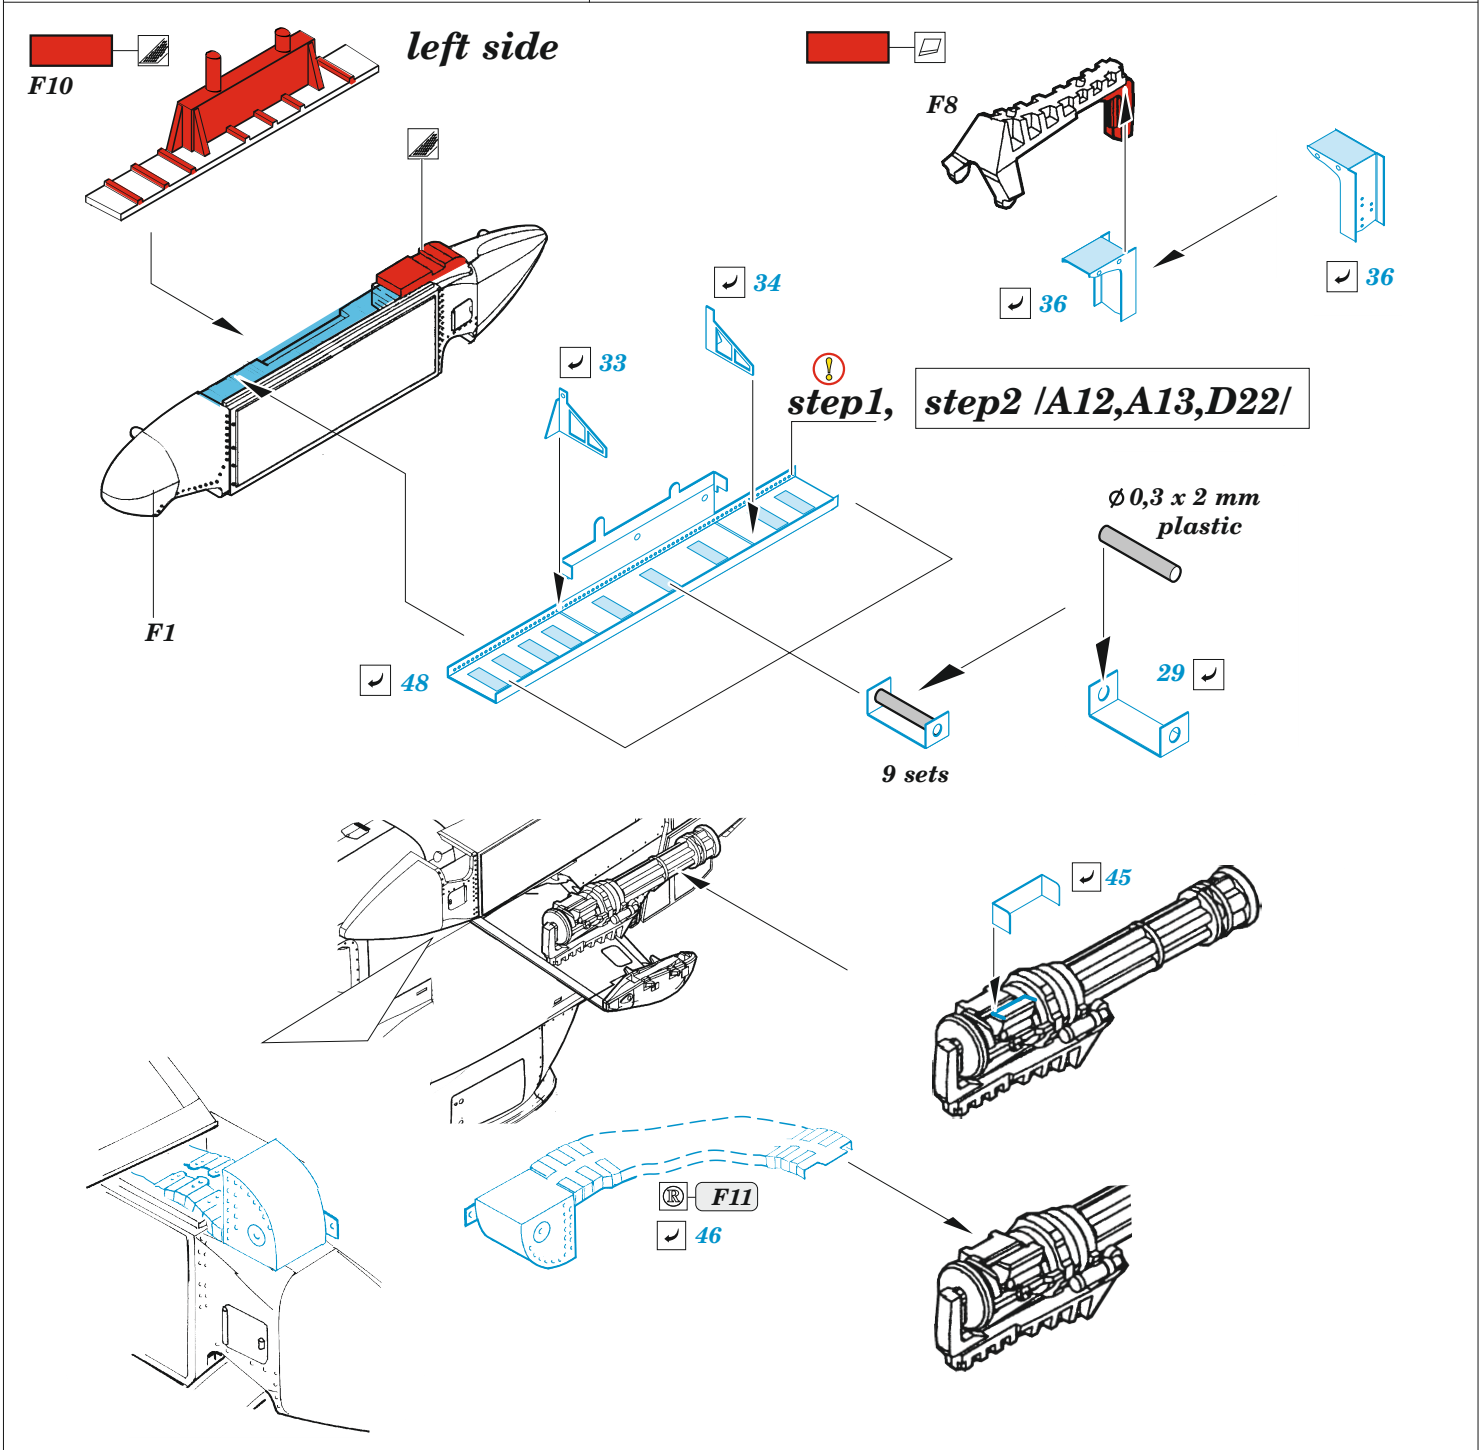

# AH-1G

eduard

49 1279

1/48

detail set for 1/48 SPECIAL HOBBY kit • sada detailů pro stavebnici 1/48 SPECIAL HOBBY

- APPLY EXPRESS MASK AND PAINT BEFORE GLUING  
POUŽIT EXPRESS MASK NABARVIT PŘED SLEPENÍM
  - SYMMETRICAL ASSEMBLY  
SYMETRICKÁ MONTÁŽ
  - REMOVE  
ODSTRANIT
  - GRIND  
OBROUSIT
  - DRILL HOLE  
VRTAT OTVOR
  - COLORED ETCHED PARTS  
LEPTANÉ BAREVNÉ DÍLY
  - ETCHED PARTS  
LEPTANÉ NEBAREVNÉ DÍLY
  - ORIGINAL KIT PARTS  
PŮVODNÍ DÍLY STAVEBNICE
- BEND  
OHNOUT
  - OPTION  
VOLBA
  - REPLACE  
NAHRADIT

ORIGINAL KIT PARTS  
PŮVODNÍ DÍLY STAVEBNICE

PHOTO-ETCHED PARTS  
LEPTANÉ DÍLY

PARTS TO BE REMOVED  
DÍLY K ODSTRANĚNÍ

FILL  
TMELIT

*right side*

**47** ✓

✓ **34**

**step1, step2 /A1,A2,D23/**

**9 sets**

∅ 0,3 x 2 mm plastic