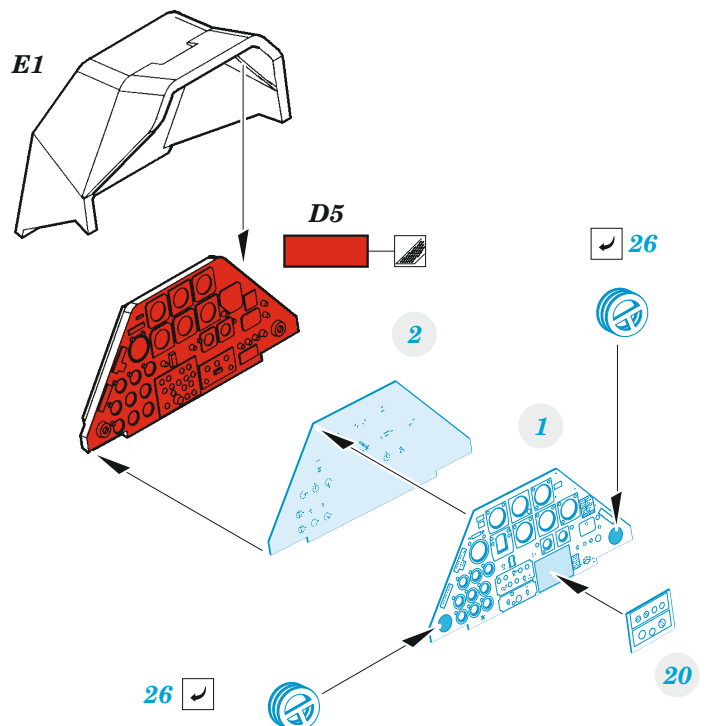

# AH-1G

eduard

49 1279

1/48

detail set for 1/48 SPECIAL HOBBY kit • sada detailů pro stavebnici 1/48 SPECIAL HOBBY

- APPLY EXPRESS MASK AND PAINT BEFORE GLUING  
POUŽIT EXPRESS MASK NABARVIT PŘED SLEPENÍM
  - SYMMETRICAL ASSEMBLY  
SYMETRICKÁ MONTÁŽ
  - REMOVE  
ODSTRANIT
  - GRIND  
OBROUSIT
  - DRILL HOLE  
VRTAT OTVOR
  - COLORED ETCHED PARTS  
LEPTANÉ BAREVNÉ DÍLY
  - ETCHED PARTS  
LEPTANÉ NEBAREVNÉ DÍLY
  - ORIGINAL KIT PARTS  
PŮVODNÍ DÍLY STAVEBNICE
- BEND  
OHNOUT
  - OPTION  
VOLBA
  - REPLACE  
NAHRADIT

ORIGINAL KIT PARTS  
PŮVODNÍ DÍLY STAVEBNICE

PHOTO-ETCHED PARTS  
LEPTANÉ DÍLY

PARTS TO BE REMOVED  
DÍLY K ODSTRANĚNÍ

FILL  
TMELIT

*right side*

**47** ✓

✓ **34**

**step1, step2 /A1,A2,D23/**

**9 sets**

∅ 0,3 x 2 mm plastic