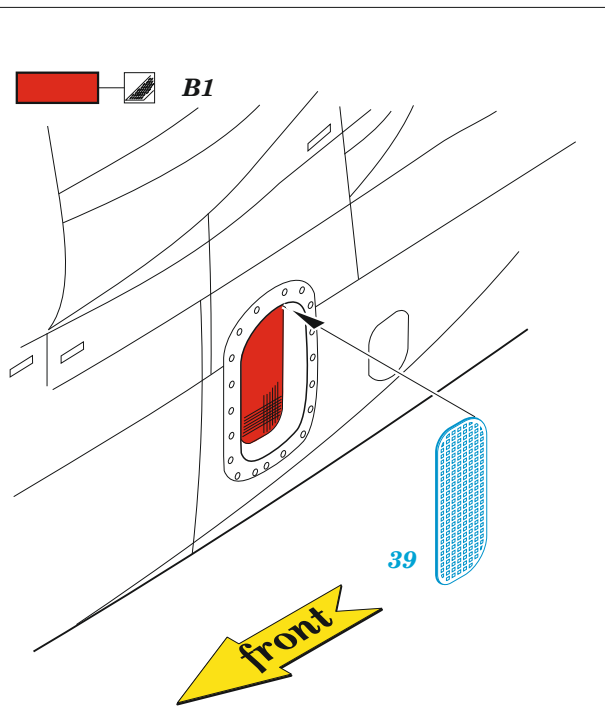

# AH-1G

eduard

49 1279

1/48

detail set for 1/48 SPECIAL HOBBY kit • sada detailů pro stavebnici 1/48 SPECIAL HOBBY

- APPLY EXPRESS MASK AND PAINT BEFORE GLUING  
POUŽIT EXPRESS MASK NABARVIT PŘED SLEPENÍM
  - SYMMETRICAL ASSEMBLY  
SYMETRICKÁ MONTÁŽ
  - REMOVE  
ODSTRANIT
  - GRIND  
OBROUSIT
  - DRILL HOLE  
VRTAT OTVOR
  - COLORED ETCHED PARTS  
LEPTANÉ BAREVNÉ DÍLY
  - ETCHED PARTS  
LEPTANÉ NEBAREVNÉ DÍLY
  - ORIGINAL KIT PARTS  
PŮVODNÍ DÍLY STAVEBNICE
- BEND  
OHNOUT
  - OPTION  
VOLBA
  - REPLACE  
NAHRADIT

ORIGINAL KIT PARTS  
PŮVODNÍ DÍLY STAVEBNICE

PHOTO-ETCHED PARTS  
LEPTANÉ DÍLY

PARTS TO BE REMOVED  
DÍLY K ODSTRANĚNÍ

FILL  
TMELIT

*right side*

**47** ✓

✓ **34**

**step1, step2 /A1,A2,D23/**

**9 sets**

∅ 0,3 x 2 mm plastic