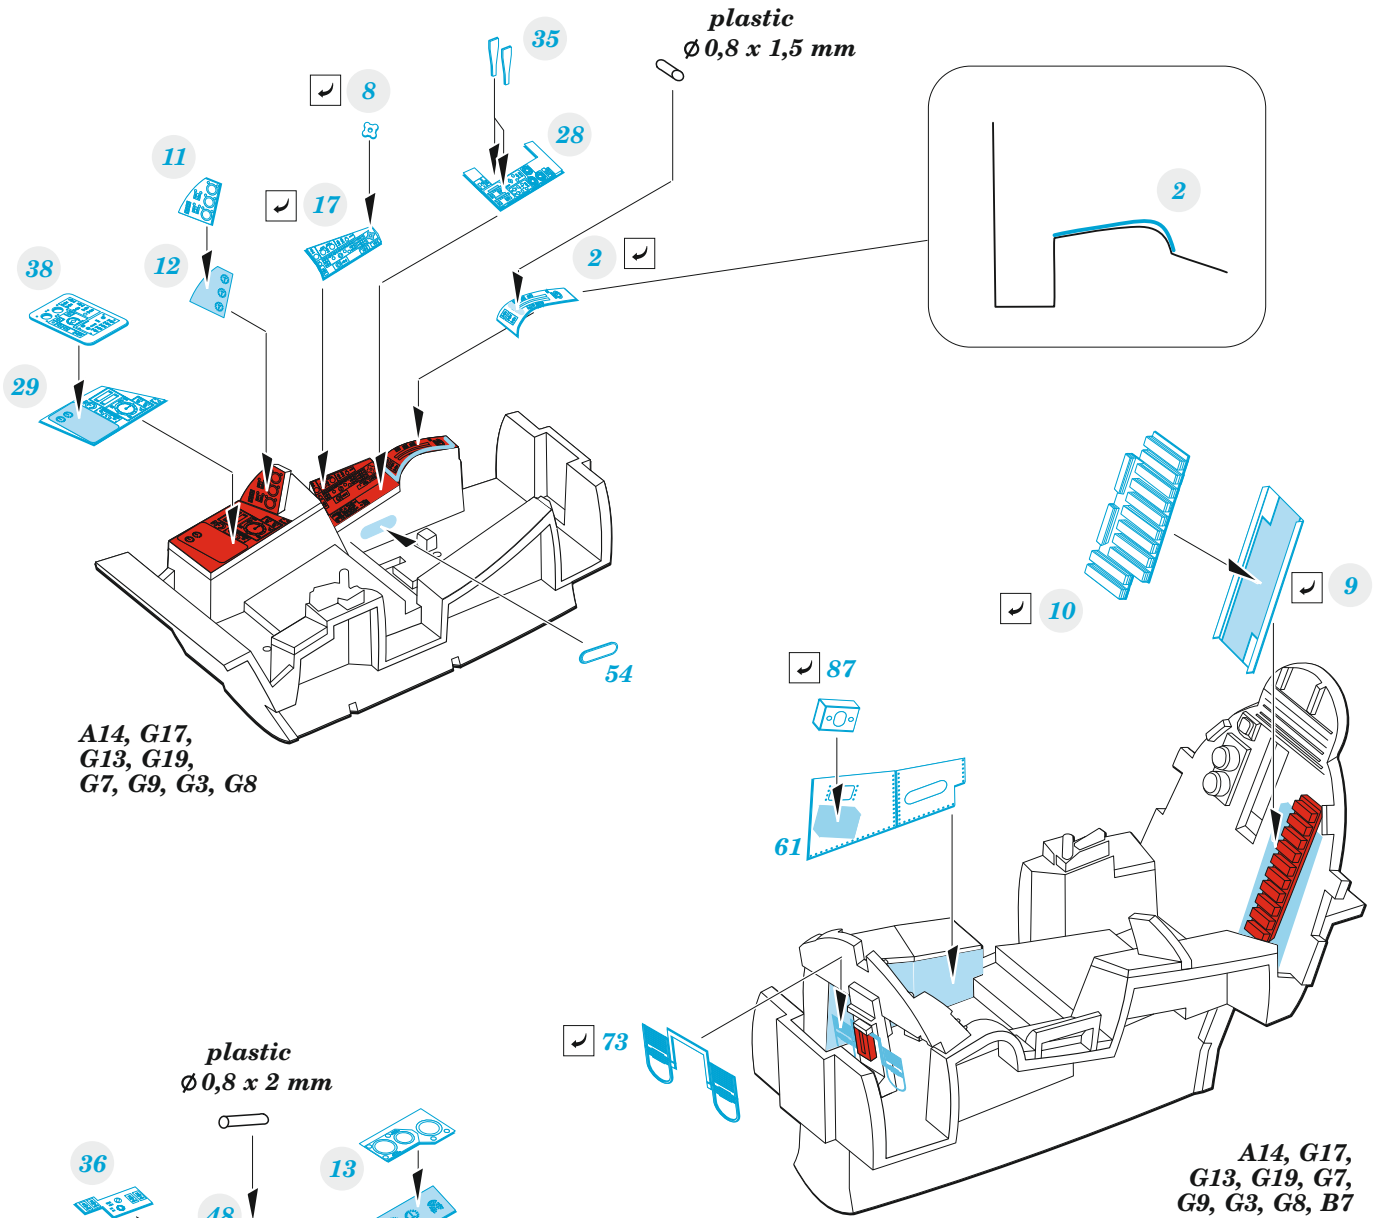

## 1/48

detail set for 1/48 AIRFIX kit • sada detailů pro stavebnici 1/48 AIRFIX

- APPLY EXPRESS MASK AND PAINT BEFORE GLUING  
POUŽIT EXPRESS MASK NABARVIT PŘED SLEPENÍM
  - SYMMETRICAL ASSEMBLY  
SYMETRICKÁ MONTÁŽ
  - REMOVE  
ODSTRANIT
  - GRIND  
OBROUSIT
  - DRILL HOLE  
VRTAT OTVOR
  - COLORED ETCHED PARTS  
LEPTANÉ BAREVNÉ DÍLY
  - ETCHED PARTS  
LEPTANÉ NEBAREVNÉ DÍLY
  - ORIGINAL KIT PARTS  
PŮVODNÍ DÍLY STAVEBNICE
- BEND  
OHNOUT
  - OPTION  
VOLBA
  - REPLACE  
NAHRADIT

PARTS TO BE REMOVED  
DÍLY K ODSTRANĚNÍ

FILL  
TMELIT

A14, G17,  
G13, G19,  
G7, G9, G3, G8

Related products: FE 1317 Buccaneer S.2C/D seatbelts STEEL 1/48