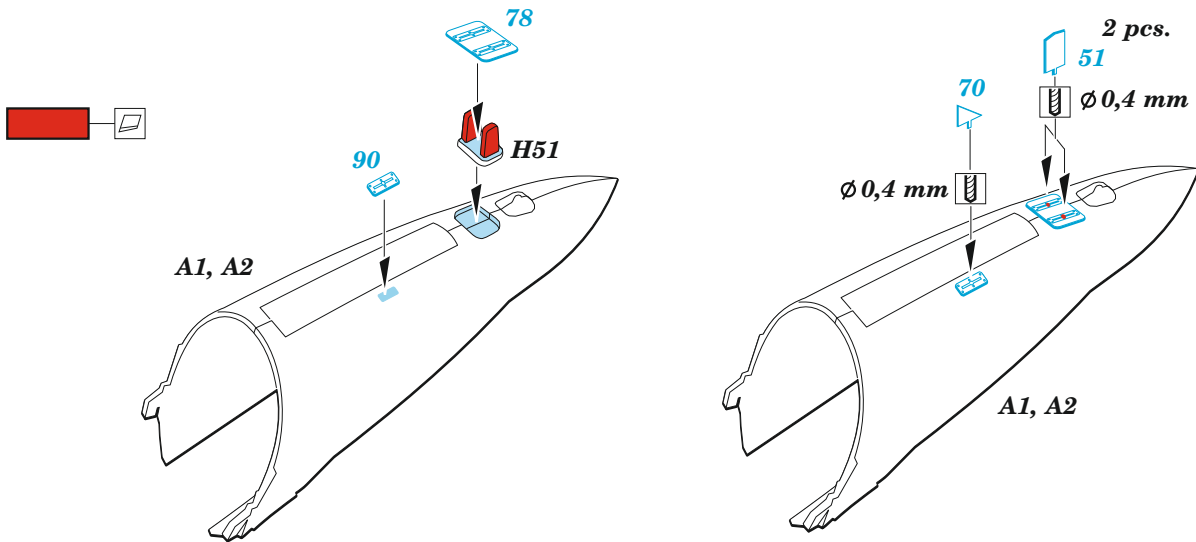

## 1/48

detail set for 1/48 AIRFIX kit • sada detailů pro stavebnici 1/48 AIRFIX

- APPLY EXPRESS MASK AND PAINT BEFORE GLUING  
POUŽIT EXPRESS MASK NABARVIT PŘED SLEPENÍM
  - SYMMETRICAL ASSEMBLY  
SYMETRICKÁ MONTÁŽ
  - REMOVE  
ODSTRANIT
  - GRIND  
OBROUSIT
  - DRILL HOLE  
VRTAT OTVOR
  - COLORED ETCHED PARTS  
LEPTANÉ BAREVNÉ DÍLY
  - ETCHED PARTS  
LEPTANÉ NEBAREVNÉ DÍLY
  - ORIGINAL KIT PARTS  
PŮVODNÍ DÍLY STAVEBNICE
- BEND  
OHNOUT
  - OPTION  
VOLBA
  - REPLACE  
NAHRADIT

PARTS TO BE REMOVED  
DÍLY K ODSTRANĚNÍ

FILL  
TMELIT

A14, G17,  
G13, G19,  
G7, G9, G3, G8

Related products: FE 1317 Buccaneer S.2C/D seatbelts STEEL 1/48