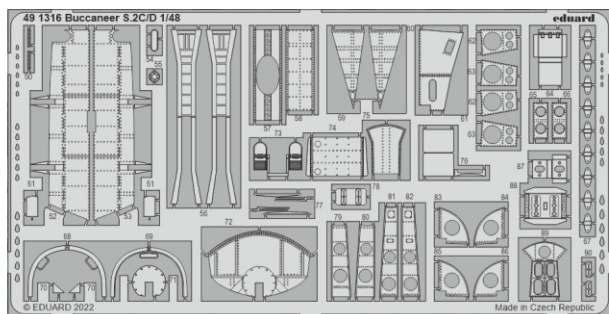

# Buccaneer S.2C/D

eduard

49 1316

## 1/48

detail set for 1/48 AIRFIX kit • sada detailů pro stavebnici 1/48 AIRFIX

- APPLY EXPRESS MASK AND PAINT BEFORE GLUING  
POUŽIT EXPRESS MASK NABARVIT PŘED SLEPENÍM
  - SYMMETRICAL ASSEMBLY  
SYMETRICKÁ MONTÁŽ
  - REMOVE  
ODSTRANIT
  - GRIND  
OBROUSIT
  - DRILL HOLE  
VRTAT OTVOR
  - COLORED ETCHED PARTS  
LEPTANÉ BAREVNÉ DÍLY
  - ETCHED PARTS  
LEPTANÉ NEBAREVNÉ DÍLY
  - ORIGINAL KIT PARTS  
PŮVODNÍ DÍLY STAVEBNICE
- BEND  
OHNOUT
  - OPTION  
VOLBA
  - REPLACE  
NAHRADIT

PARTS TO BE REMOVED  
DÍLY K ODSTRANĚNÍ

FILL  
TMELIT

A14, G17,  
G13, G19,  
G7, G9, G3, G8

Related products: FE 1317 Buccaneer S.2C/D seatbelts STEEL 1/48