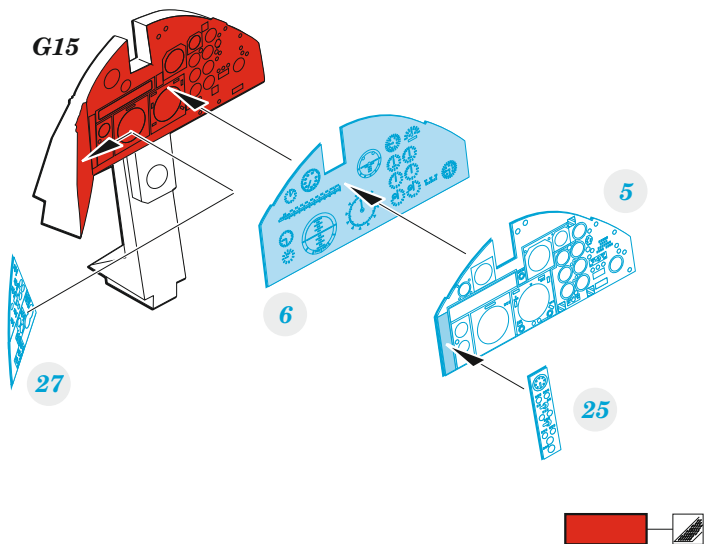

## 1/48

detail set for 1/48 AIRFIX kit • sada detailů pro stavebnici 1/48 AIRFIX

- APPLY EXPRESS MASK AND PAINT BEFORE GLUING  
POUŽIT EXPRESS MASK NABARVIT PŘED SLEPENÍM
  - SYMMETRICAL ASSEMBLY  
SYMETRICKÁ MONTÁŽ
  - REMOVE  
ODSTRANIT
  - GRIND  
OBROUSIT
  - DRILL HOLE  
VRTAT OTVOR
  - COLORED ETCHED PARTS  
LEPTANÉ BAREVNÉ DÍLY
  - ETCHED PARTS  
LEPTANÉ NEBAREVNÉ DÍLY
  - ORIGINAL KIT PARTS  
PŮVODNÍ DÍLY STAVEBNICE
- BEND  
OHNOUT
  - OPTION  
VOLBA
  - REPLACE  
NAHRADIT

PARTS TO BE REMOVED  
DÍLY K ODSTRANĚNÍ

FILL  
TMELIT

A14, G17,  
G13, G19,  
G7, G9, G3, G8

Related products: FE 1317 Buccaneer S.2C/D seatbelts STEEL 1/48