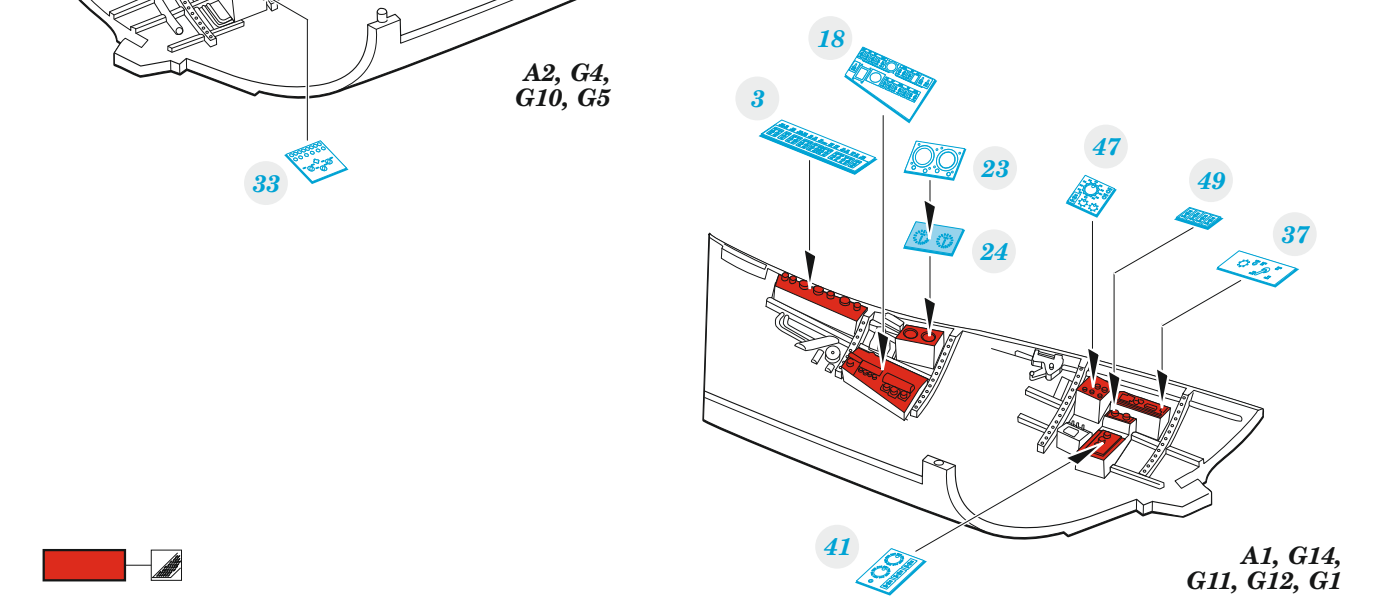

## 1/48

detail set for 1/48 AIRFIX kit • sada detailů pro stavebnici 1/48 AIRFIX

- APPLY EXPRESS MASK AND PAINT BEFORE GLUING  
POUŽIT EXPRESS MASK NABARVIT PŘED SLEPENÍM
  - SYMMETRICAL ASSEMBLY  
SYMETRICKÁ MONTÁŽ
  - REMOVE  
ODSTRANIT
  - GRIND  
OBROUSIT
  - DRILL HOLE  
VRTAT OTVOR
  - COLORED ETCHED PARTS  
LEPTANÉ BAREVNÉ DÍLY
  - ETCHED PARTS  
LEPTANÉ NEBAREVNÉ DÍLY
  - ORIGINAL KIT PARTS  
PŮVODNÍ DÍLY STAVEBNICE
- BEND  
OHNOUT
  - OPTION  
VOLBA
  - REPLACE  
NAHRADIT

PARTS TO BE REMOVED  
DÍLY K ODSTRANĚNÍ

FILL  
TMELIT

A14, G17,  
G13, G19,  
G7, G9, G3, G8

Related products: FE 1317 Buccaneer S.2C/D seatbelts STEEL 1/48