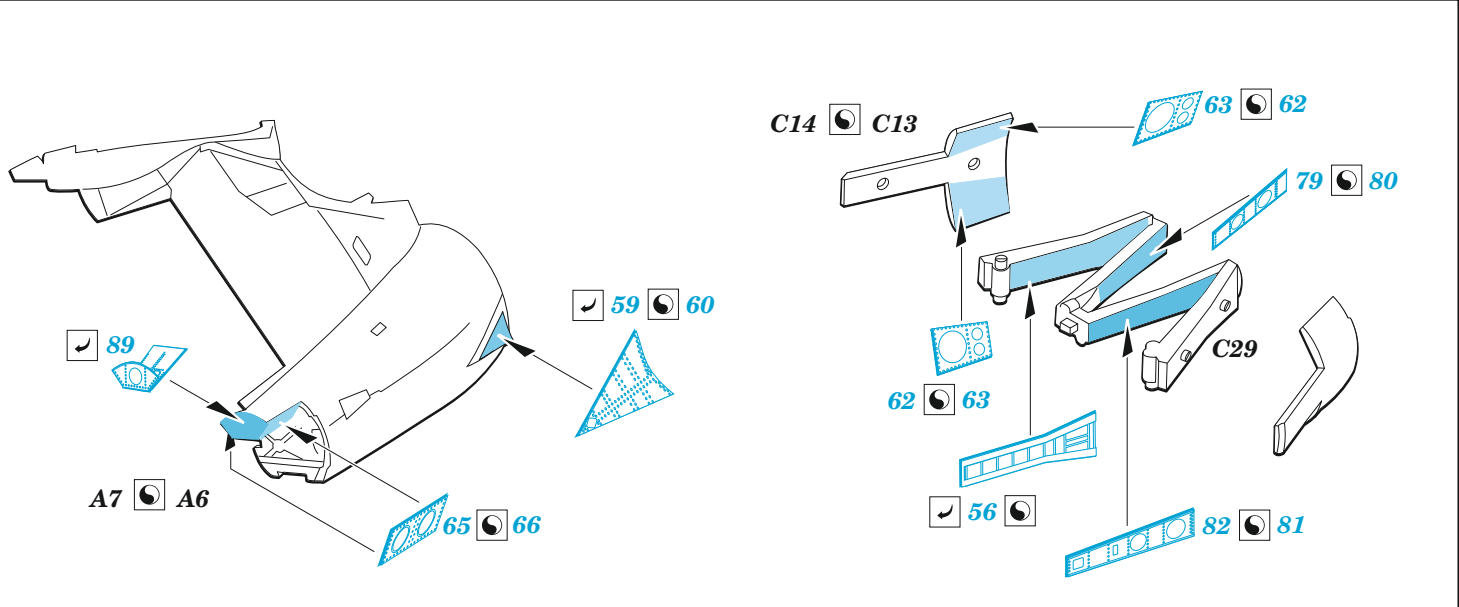

## 1/48

detail set for 1/48 AIRFIX kit • sada detailů pro stavebnici 1/48 AIRFIX

- APPLY EXPRESS MASK AND PAINT BEFORE GLUING  
POUŽIT EXPRESS MASK NABARVIT PŘED SLEPENÍM
  - SYMMETRICAL ASSEMBLY  
SYMETRICKÁ MONTÁŽ
  - REMOVE  
ODSTRANIT
  - GRIND  
OBROUSIT
  - DRILL HOLE  
VRTAT OTVOR
  - COLORED ETCHED PARTS  
LEPTANÉ BAREVNÉ DÍLY
  - ETCHED PARTS  
LEPTANÉ NEBAREVNÉ DÍLY
  - ORIGINAL KIT PARTS  
PŮVODNÍ DÍLY STAVEBNICE
- BEND  
OHNOUT
  - OPTION  
VOLBA
  - REPLACE  
NAHRADIT

PARTS TO BE REMOVED  
DÍLY K ODSTRANĚNÍ

FILL  
TMELIT

A14, G17,  
G13, G19,  
G7, G9, G3, G8

Related products: FE 1317 Buccaneer S.2C/D seatbelts STEEL 1/48