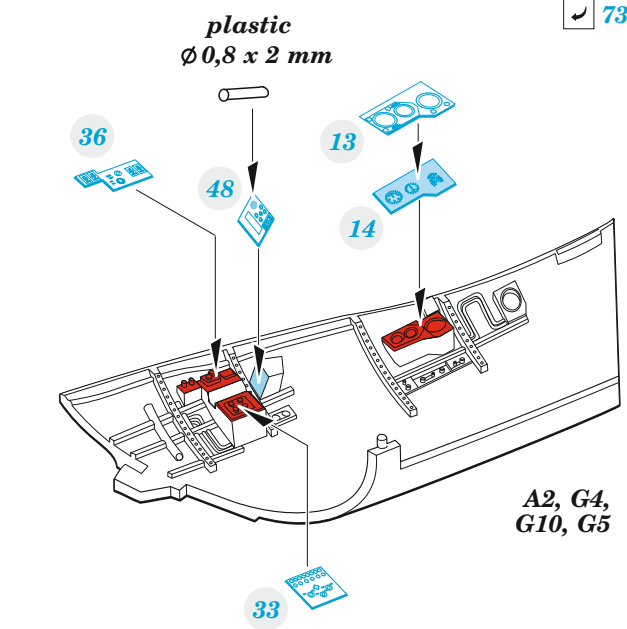

## 1/48

detail set for 1/48 AIRFIX kit • sada detailů pro stavebnici 1/48 AIRFIX

- APPLY EXPRESS MASK AND PAINT BEFORE GLUING  
POUŽIT EXPRESS MASK NABARVIT PŘED SLEPENÍM
  - SYMMETRICAL ASSEMBLY  
SYMETRICKÁ MONTÁŽ
  - REMOVE  
ODSTRANIT
  - GRIND  
OBROUSIT
  - DRILL HOLE  
VRTAT OTVOR
  - COLORED ETCHED PARTS  
LEPTANÉ BAREVNÉ DÍLY
  - ETCHED PARTS  
LEPTANÉ NEBAREVNÉ DÍLY
  - ORIGINAL KIT PARTS  
PŮVODNÍ DÍLY STAVEBNICE
- BEND  
OHNOUT
  - OPTION  
VOLBA
  - REPLACE  
NAHRADIT

PARTS TO BE REMOVED  
DÍLY K ODSTRANĚNÍ

FILL  
TMELIT

A14, G17,  
G13, G19,  
G7, G9, G3, G8

Related products: FE 1317 Buccaneer S.2C/D seatbelts STEEL 1/48