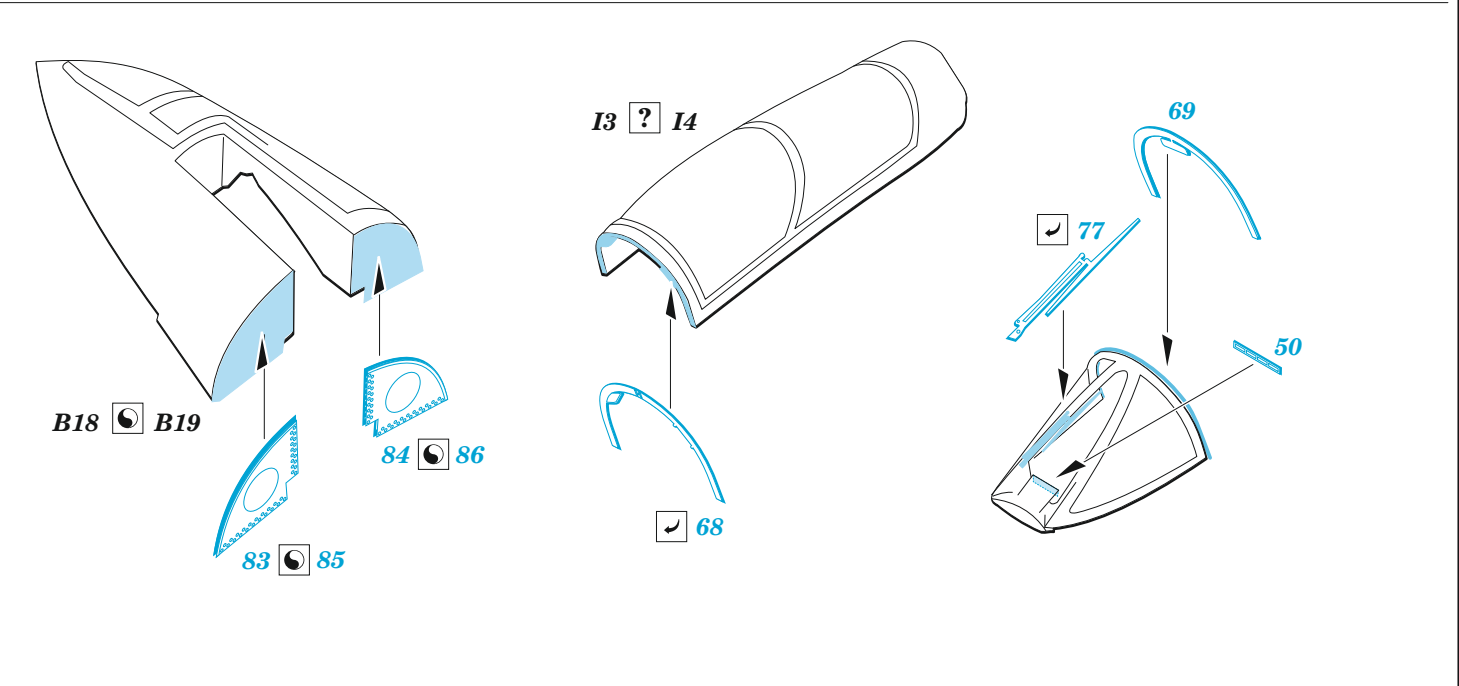

## 1/48

detail set for 1/48 AIRFIX kit • sada detailů pro stavebnici 1/48 AIRFIX

- APPLY EXPRESS MASK AND PAINT BEFORE GLUING  
POUŽIT EXPRESS MASK NABARVIT PŘED SLEPENÍM
  - SYMMETRICAL ASSEMBLY  
SYMETRICKÁ MONTÁŽ
  - REMOVE  
ODSTRANIT
  - GRIND  
OBROUSIT
  - DRILL HOLE  
VRTAT OTVOR
  - COLORED ETCHED PARTS  
LEPTANÉ BAREVNÉ DÍLY
  - ETCHED PARTS  
LEPTANÉ NEBAREVNÉ DÍLY
  - ORIGINAL KIT PARTS  
PŮVODNÍ DÍLY STAVEBNICE
- BEND  
OHNOUT
  - OPTION  
VOLBA
  - REPLACE  
NAHRADIT

PARTS TO BE REMOVED  
DÍLY K ODSTRANĚNÍ

FILL  
TMELIT

A14, G17,  
G13, G19,  
G7, G9, G3, G8

Related products: FE 1317 Buccaneer S.2C/D seatbelts STEEL 1/48