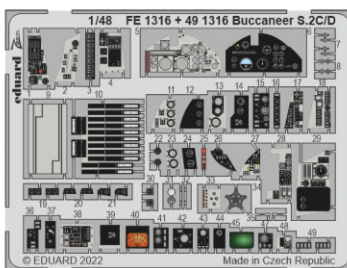

# Buccaneer S.2C/D

eduard

49 1316

## 1/48

detail set for 1/48 AIRFIX kit • sada detailů pro stavebnici 1/48 AIRFIX

- APPLY EXPRESS MASK AND PAINT BEFORE GLUING  
POUŽIT EXPRESS MASK NABARVIT PŘED SLEPENÍM
  - SYMMETRICAL ASSEMBLY  
SYMETRICKÁ MONTÁŽ
  - REMOVE  
ODSTRANIT
  - GRIND  
OBROUSIT
  - DRILL HOLE  
VRTAT OTVOR
  - COLORED ETCHED PARTS  
LEPTANÉ BAREVNÉ DÍLY
  - ETCHED PARTS  
LEPTANÉ NEBAREVNÉ DÍLY
  - ORIGINAL KIT PARTS  
PŮVODNÍ DÍLY STAVEBNICE
- BEND  
OHNOUT
  - OPTION  
VOLBA
  - REPLACE  
NAHRADIT

PARTS TO BE REMOVED  
DÍLY K ODSTRANĚNÍ

FILL  
TMELIT

A14, G17,  
G13, G19,  
G7, G9, G3, G8

Related products: FE 1317 Buccaneer S.2C/D seatbelts STEEL 1/48