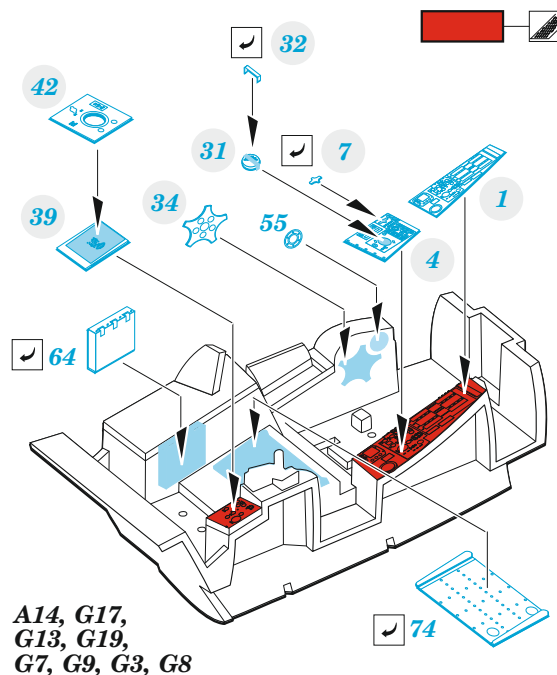

## 1/48

detail set for 1/48 AIRFIX kit • sada detailů pro stavebnici 1/48 AIRFIX

- APPLY EXPRESS MASK AND PAINT BEFORE GLUING  
POUŽIT EXPRESS MASK NABARVIT PŘED SLEPENÍM
  - SYMMETRICAL ASSEMBLY  
SYMETRICKÁ MONTÁŽ
  - REMOVE  
ODSTRANIT
  - GRIND  
OBROUSIT
  - DRILL HOLE  
VRTAT OTVOR
  - COLORED ETCHED PARTS  
LEPTANÉ BAREVNÉ DÍLY
  - ETCHED PARTS  
LEPTANÉ NEBAREVNÉ DÍLY
  - ORIGINAL KIT PARTS  
PŮVODNÍ DÍLY STAVEBNICE
- BEND  
OHNOUT
  - OPTION  
VOLBA
  - REPLACE  
NAHRADIT

PARTS TO BE REMOVED  
DÍLY K ODSTRANĚNÍ

FILL  
TMELIT

A14, G17,  
G13, G19,  
G7, G9, G3, G8

Related products: FE 1317 Buccaneer S.2C/D seatbelts STEEL 1/48