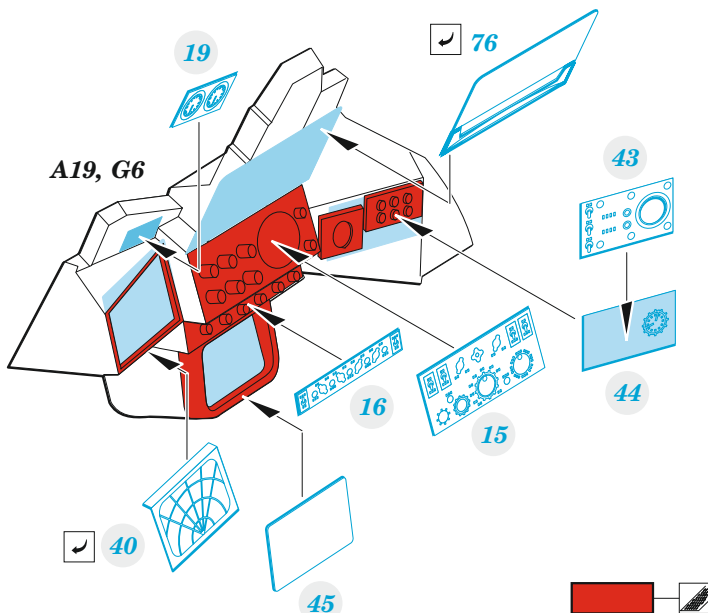

## 1/48

detail set for 1/48 AIRFIX kit • sada detailů pro stavebnici 1/48 AIRFIX

- APPLY EXPRESS MASK AND PAINT BEFORE GLUING  
POUŽIT EXPRESS MASK NABARVIT PŘED SLEPENÍM
  - SYMMETRICAL ASSEMBLY  
SYMETRICKÁ MONTÁŽ
  - REMOVE  
ODSTRANIT
  - GRIND  
OBROUSIT
  - DRILL HOLE  
VRTAT OTVOR
  - COLORED ETCHED PARTS  
LEPTANÉ BAREVNÉ DÍLY
  - ETCHED PARTS  
LEPTANÉ NEBAREVNÉ DÍLY
  - ORIGINAL KIT PARTS  
PŮVODNÍ DÍLY STAVEBNICE
- BEND  
OHNOUT
  - OPTION  
VOLBA
  - REPLACE  
NAHRADIT

PARTS TO BE REMOVED  
DÍLY K ODSTRANĚNÍ

FILL  
TMELIT

A14, G17,  
G13, G19,  
G7, G9, G3, G8

Related products: FE 1317 Buccaneer S.2C/D seatbelts STEEL 1/48