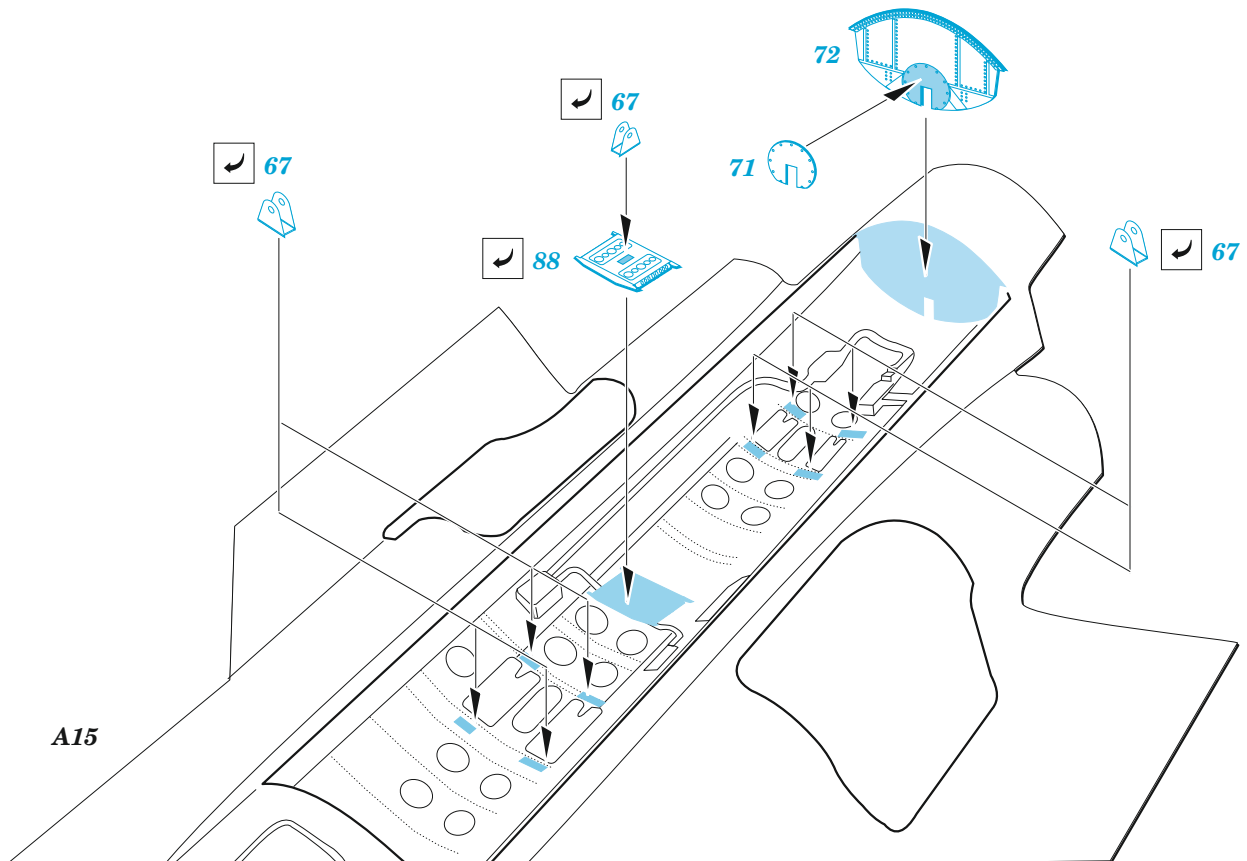

## 1/48

detail set for 1/48 AIRFIX kit • sada detailů pro stavebnici 1/48 AIRFIX

- APPLY EXPRESS MASK AND PAINT BEFORE GLUING  
POUŽIT EXPRESS MASK NABARVIT PŘED SLEPENÍM
  - SYMMETRICAL ASSEMBLY  
SYMETRICKÁ MONTÁŽ
  - REMOVE  
ODSTRANIT
  - GRIND  
OBROUSIT
  - DRILL HOLE  
VRTAT OTVOR
  - COLORED ETCHED PARTS  
LEPTANÉ BAREVNÉ DÍLY
  - ETCHED PARTS  
LEPTANÉ NEBAREVNÉ DÍLY
  - ORIGINAL KIT PARTS  
PŮVODNÍ DÍLY STAVEBNICE
- BEND  
OHNOUT
  - OPTION  
VOLBA
  - REPLACE  
NAHRADIT

PARTS TO BE REMOVED  
DÍLY K ODSTRANĚNÍ

FILL  
TMELIT

A14, G17,  
G13, G19,  
G7, G9, G3, G8

Related products: FE 1317 Buccaneer S.2C/D seatbelts STEEL 1/48