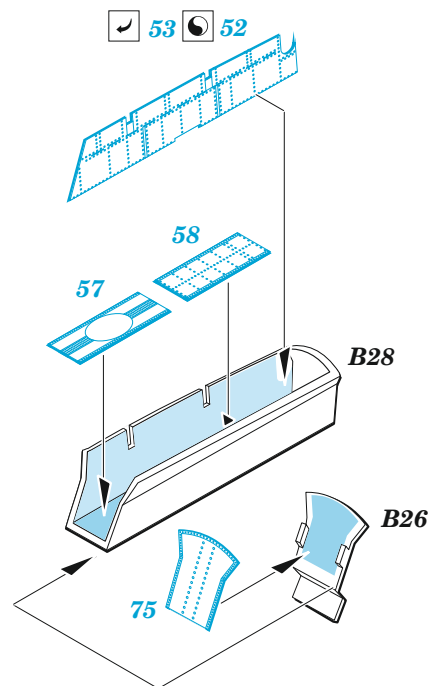

## 1/48

detail set for 1/48 AIRFIX kit • sada detailů pro stavebnici 1/48 AIRFIX

- APPLY EXPRESS MASK AND PAINT BEFORE GLUING  
POUŽIT EXPRESS MASK NABARVIT PŘED SLEPENÍM
  - SYMMETRICAL ASSEMBLY  
SYMETRICKÁ MONTÁŽ
  - REMOVE  
ODSTRANIT
  - GRIND  
OBROUSIT
  - DRILL HOLE  
VRTAT OTVOR
  - COLORED ETCHED PARTS  
LEPTANÉ BAREVNÉ DÍLY
  - ETCHED PARTS  
LEPTANÉ NEBAREVNÉ DÍLY
  - ORIGINAL KIT PARTS  
PŮVODNÍ DÍLY STAVEBNICE
- BEND  
OHNOUT
  - OPTION  
VOLBA
  - REPLACE  
NAHRADIT

PARTS TO BE REMOVED  
DÍLY K ODSTRANĚNÍ

FILL  
TMELIT

A14, G17,  
G13, G19,  
G7, G9, G3, G8

Related products: FE 1317 Buccaneer S.2C/D seatbelts STEEL 1/48