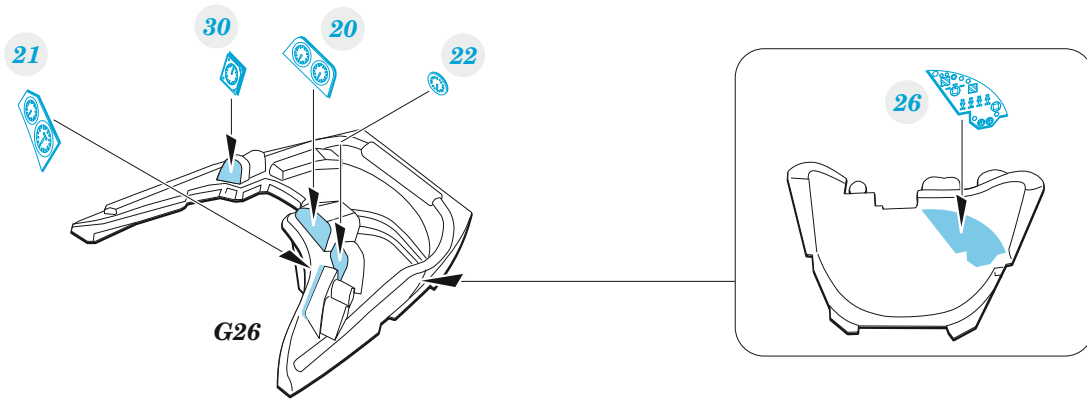

## 1/48

detail set for 1/48 AIRFIX kit • sada detailů pro stavebnici 1/48 AIRFIX

- APPLY EXPRESS MASK AND PAINT BEFORE GLUING  
POUŽIT EXPRESS MASK NABARVIT PŘED SLEPENÍM
  - SYMMETRICAL ASSEMBLY  
SYMETRICKÁ MONTÁŽ
  - REMOVE  
ODSTRANIT
  - GRIND  
OBROUSIT
  - DRILL HOLE  
VRTAT OTVOR
  - COLORED ETCHED PARTS  
LEPTANÉ BAREVNÉ DÍLY
  - ETCHED PARTS  
LEPTANÉ NEBAREVNÉ DÍLY
  - ORIGINAL KIT PARTS  
PŮVODNÍ DÍLY STAVEBNICE
- BEND  
OHNOUT
  - OPTION  
VOLBA
  - REPLACE  
NAHRADIT

PARTS TO BE REMOVED  
DÍLY K ODSTRANĚNÍ

FILL  
TMELIT

A14, G17,  
G13, G19,  
G7, G9, G3, G8

Related products: FE 1317 Buccaneer S.2C/D seatbelts STEEL 1/48