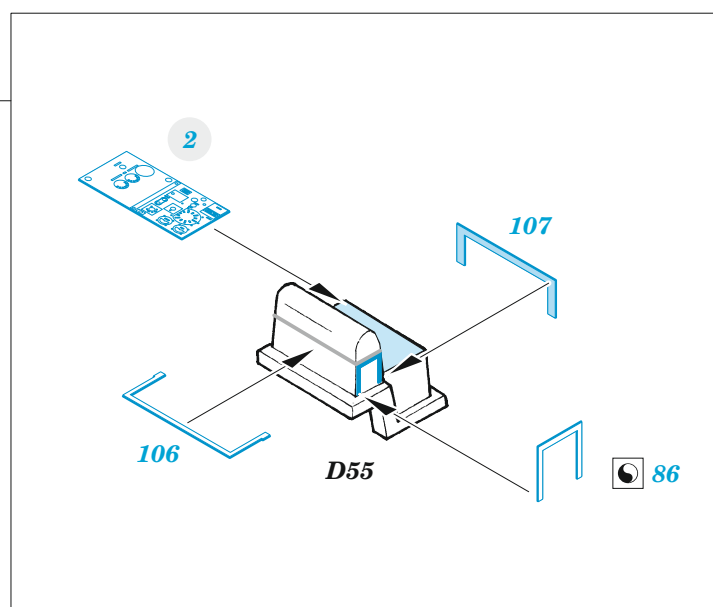

# Beaufort Mk.I

eduard

49 1318

1/48

detail set for ICM 1/48 kit • sada detailů pro stavebnici ICM 1/48

- APPLY EXPRESS MASK AND PAINT BEFORE GLUING  
POUŽIT EXPRESS MASK NABARVIT PŘED SLEPENÍM
  - SYMMETRICAL ASSEMBLY  
SYMETRICKÁ MONTÁŽ
  - REMOVE  
ODSTRANIT
  - GRIND  
OBROUSIT
  - DRILL HOLE  
VRTAT OTVOR
  - COLORED ETCHED PARTS  
LEPTANÉ BAREVNÉ DÍLY
  - ETCHED PARTS  
LEPTANÉ NEBAREVNÉ DÍLY
  - ORIGINAL KIT PARTS  
PŮVODNÍ DÍLY STAVEBNICE
- BEND  
OHNOUT
  - OPTION  
VOLBA
  - REPLACE  
NAHRADIT

ORIGINAL KIT PARTS PŮVODNÍ DÍLY STAVEBNICE	PHOTO-ETCHED PARTS LEPTANÉ DÍLY	PARTS TO BE REMOVED DÍLY K ODSTRANĚNÍ	FILL TMELIT
---	------------------------------------	--	----------------

D36

plastic  
0,9 x 10,6 mm