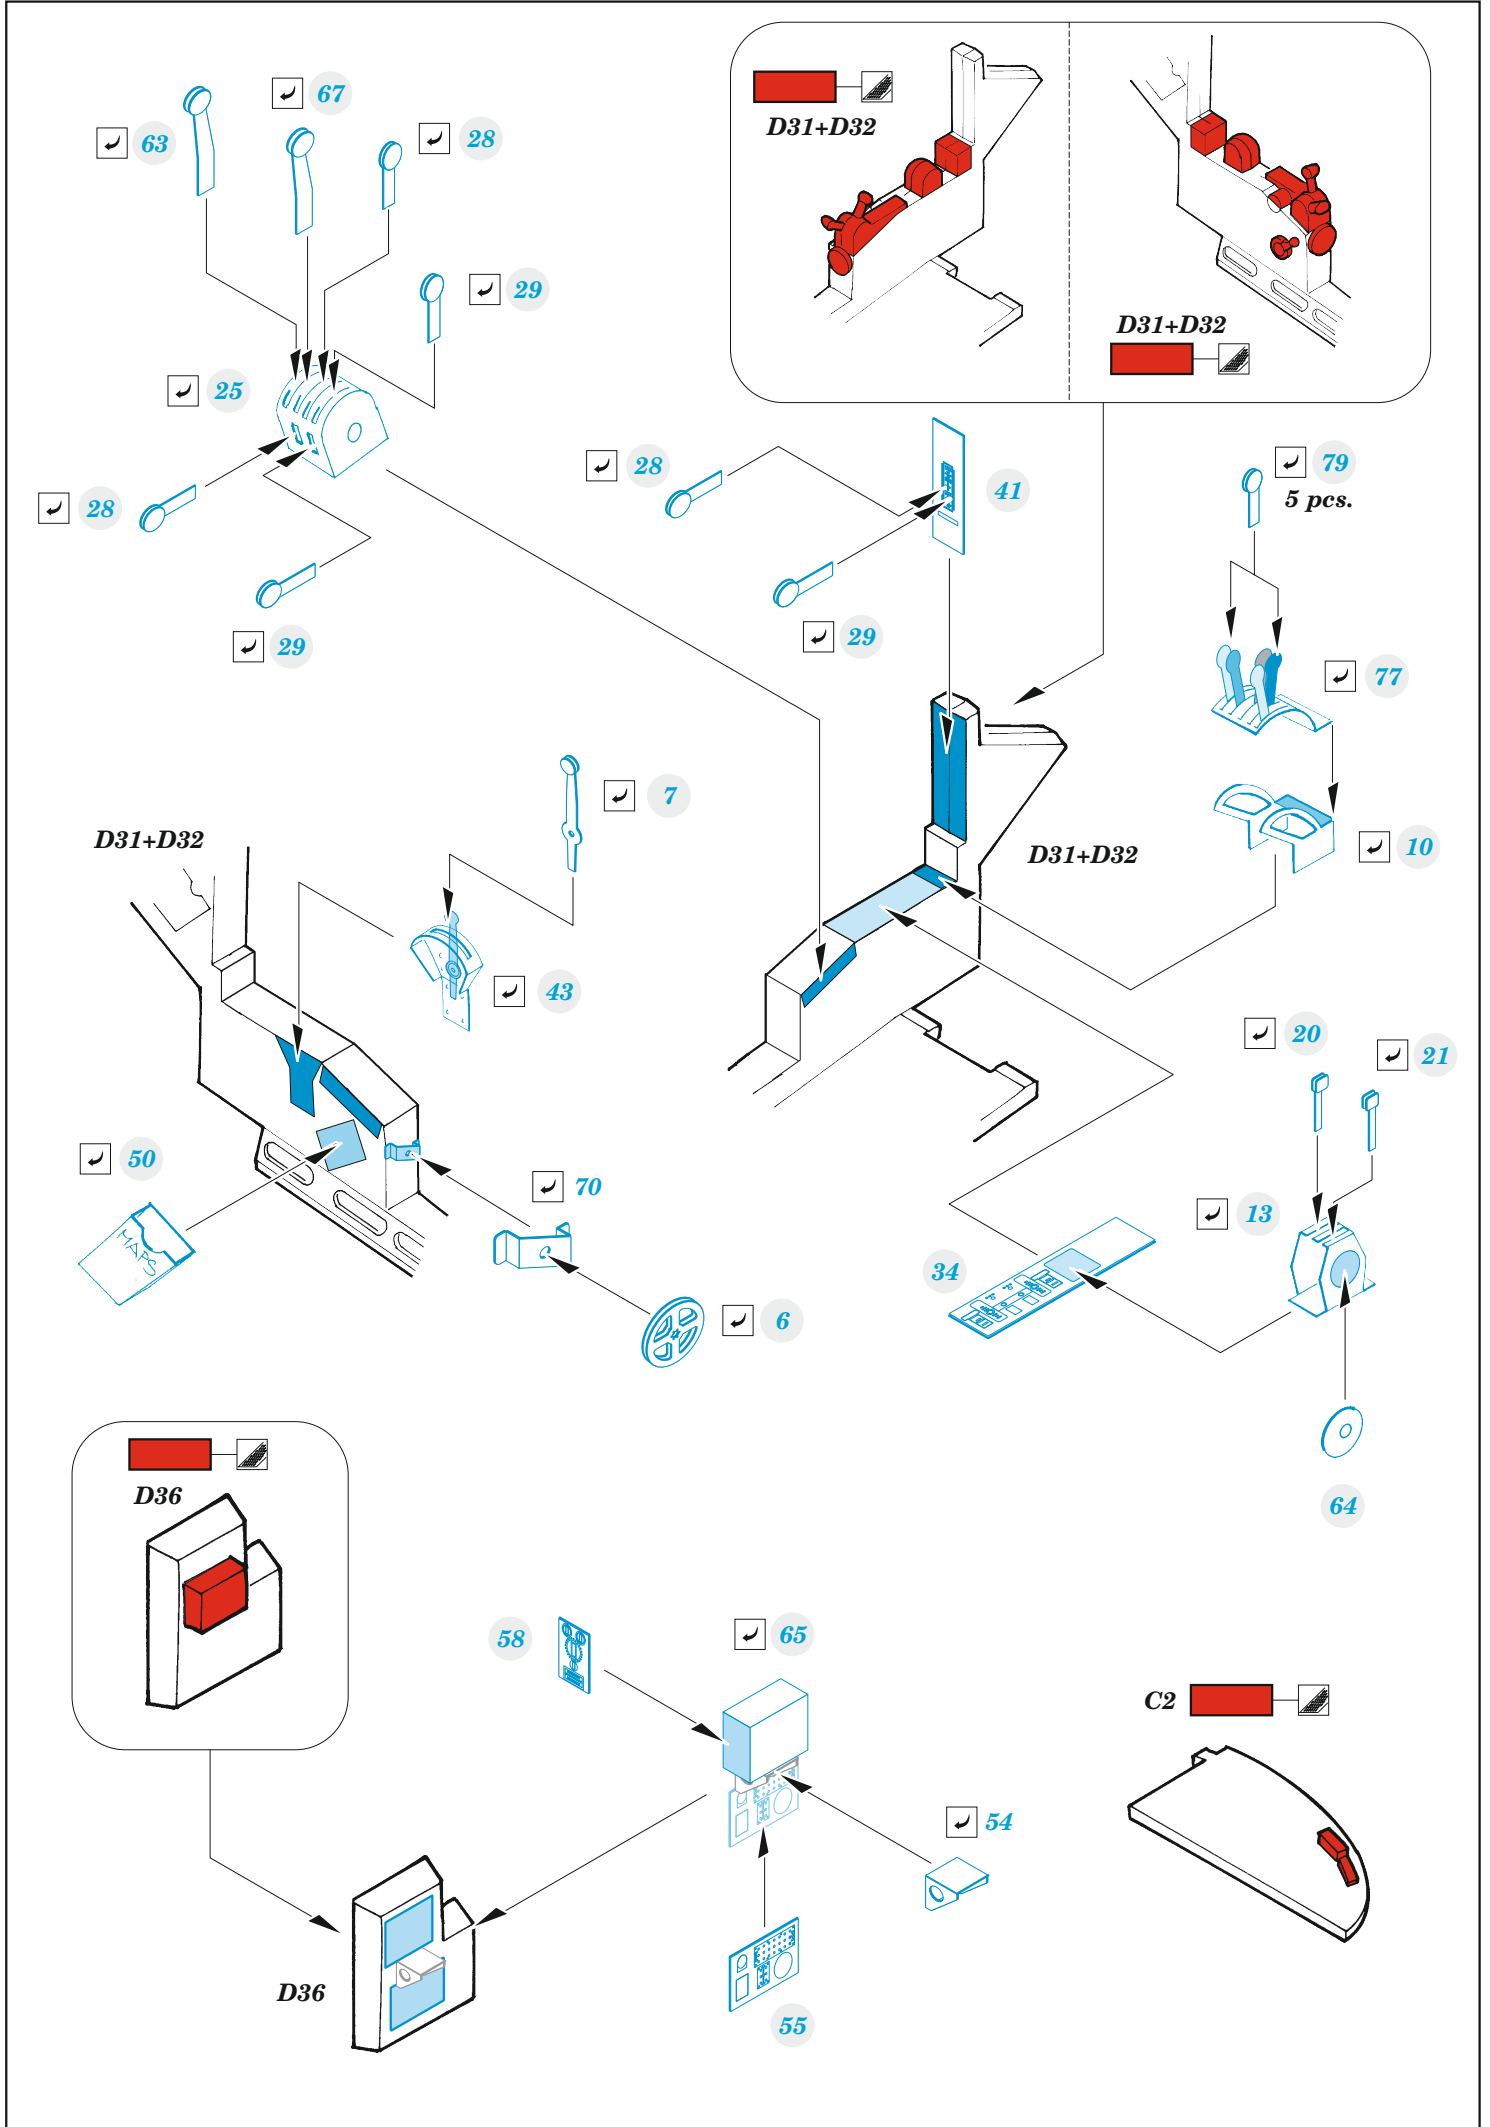

# Beaufort Mk.I

eduard

49 1318

1/48

detail set for ICM 1/48 kit • sada detailů pro stavebnici ICM 1/48

- APPLY EXPRESS MASK AND PAINT BEFORE GLUING  
POUŽIT EXPRESS MASK NABARVIT PŘED SLEPENÍM
  - SYMMETRICAL ASSEMBLY  
SYMETRICKÁ MONTÁŽ
  - REMOVE  
ODSTRANIT
  - GRIND  
OBROUSIT
  - DRILL HOLE  
VRTAT OTVOR
  - COLORED ETCHED PARTS  
LEPTANÉ BAREVNÉ DÍLY
  - ETCHED PARTS  
LEPTANÉ NEBAREVNÉ DÍLY
  - ORIGINAL KIT PARTS  
PŮVODNÍ DÍLY STAVEBNICE
- BEND  
OHNOUT
  - OPTION  
VOLBA
  - REPLACE  
NAHRADIT

ORIGINAL KIT PARTS PŮVODNÍ DÍLY STAVEBNICE	PHOTO-ETCHED PARTS LEPTANÉ DÍLY	PARTS TO BE REMOVED DÍLY K ODSTRANĚNÍ	FILL TMELIT
---	------------------------------------	--	----------------

D36

plastic  
0,9 x 10,6 mm

plastic  
0,5 x 2,0 mm

F1-7

F1-7

F1-7

D40

D31+D32

D47

D47

82

97

96

114

95

101

98

104