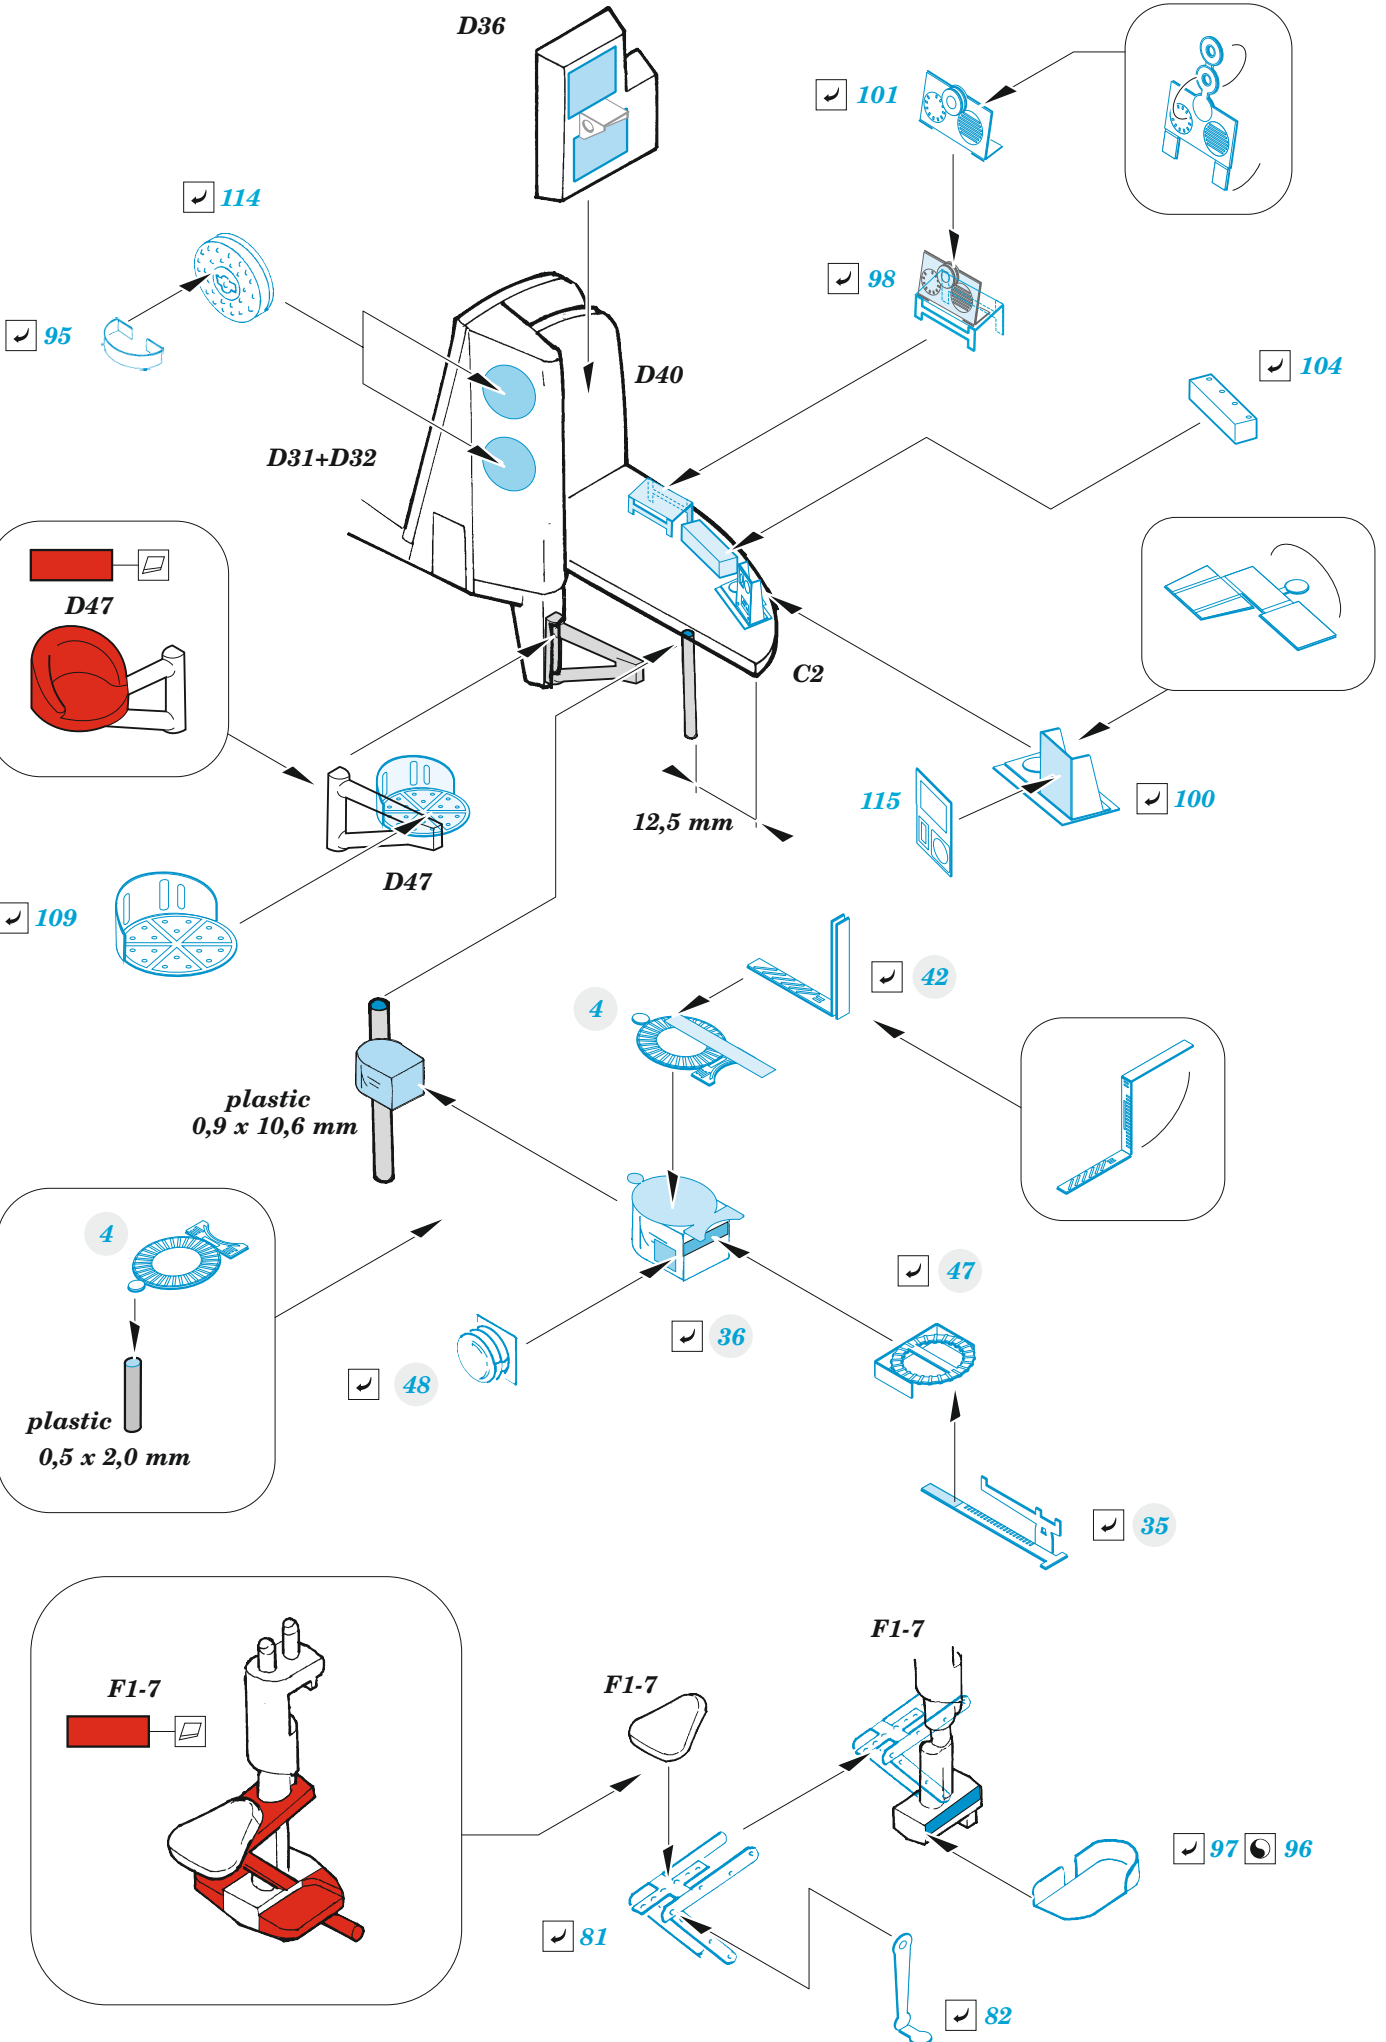

# Beaufort Mk.I

eduard

49 1318

1/48

detail set for ICM 1/48 kit • sada detailů pro stavebnici ICM 1/48

- APPLY EXPRESS MASK AND PAINT BEFORE GLUING  
POUŽIT EXPRESS MASK NABARVIT PŘED SLEPENÍM
  - SYMMETRICAL ASSEMBLY  
SYMETRICKÁ MONTÁŽ
  - REMOVE  
ODSTRANIT
  - GRIND  
OBROUSIT
  - DRILL HOLE  
VRTAT OTVOR
  - COLORED ETCHED PARTS  
LEPTANÉ BAREVNÉ DÍLY
  - ETCHED PARTS  
LEPTANÉ NEBAREVNÉ DÍLY
  - ORIGINAL KIT PARTS  
PŮVODNÍ DÍLY STAVEBNICE
- BEND  
OHNOUT
  - OPTION  
VOLBA
  - REPLACE  
NAHRADIT

ORIGINAL KIT PARTS PŮVODNÍ DÍLY STAVEBNICE	PHOTO-ETCHED PARTS LEPTANÉ DÍLY	PARTS TO BE REMOVED DÍLY K ODSTRANĚNÍ	FILL TMELIT
---	------------------------------------	--	----------------

D36

plastic  
0,9 x 10,6 mm

plastic  
0,5 x 2,0 mm

F1-7

F1-7

F1-7

D40

D31+D32

D47

D47

82

97

96

114

95

101

98

104