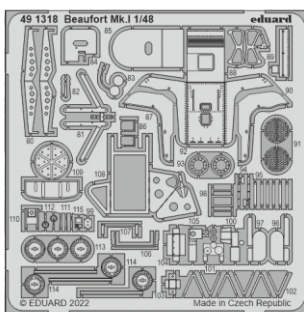

# Beaufort Mk.I

eduard

49 1318

1/48

detail set for ICM 1/48 kit • sada detailů pro stavebnici ICM 1/48

- APPLY EXPRESS MASK AND PAINT BEFORE GLUING  
POUŽIT EXPRESS MASK NABARVIT PŘED SLEPENÍM
  - SYMMETRICAL ASSEMBLY  
SYMETRICKÁ MONTÁŽ
  - REMOVE  
ODSTRANIT
  - GRIND  
OBROUSIT
  - DRILL HOLE  
VRTAT OTVOR
  - COLORED ETCHED PARTS  
LEPTANÉ BAREVNÉ DÍLY
  - ETCHED PARTS  
LEPTANÉ NEBAREVNÉ DÍLY
  - ORIGINAL KIT PARTS  
PŮVODNÍ DÍLY STAVEBNICE
- BEND  
OHNOUT
  - OPTION  
VOLBA
  - REPLACE  
NAHRADIT

ORIGINAL KIT PARTS PŮVODNÍ DÍLY STAVEBNICE	PHOTO-ETCHED PARTS LEPTANÉ DÍLY	PARTS TO BE REMOVED DÍLY K ODSTRANĚNÍ	FILL TMELIT
---	------------------------------------	--	----------------

D36

plastic  
0,9 x 10,6 mm

plastic  
0,5 x 2,0 mm

F1-7

F1-7

F1-7

D40

D31+D32

D47

D47

C2

12,5 mm

4

47

36

48

35

81