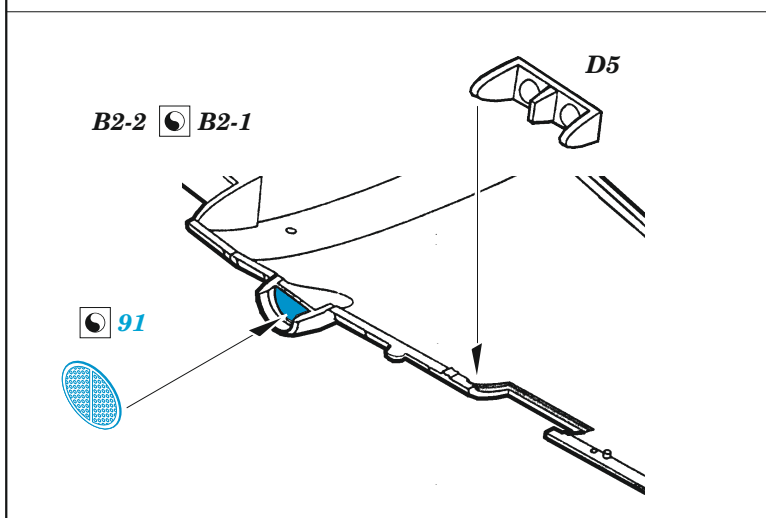

# Beaufort Mk.I

eduard

49 1318

1/48

detail set for ICM 1/48 kit • sada detailů pro stavebnici ICM 1/48

- APPLY EXPRESS MASK AND PAINT BEFORE GLUING  
POUŽIT EXPRESS MASK NABARVIT PŘED SLEPENÍM
  - SYMMETRICAL ASSEMBLY  
SYMETRICKÁ MONTÁŽ
  - REMOVE  
ODSTRANIT
  - GRIND  
OBROUSIT
  - DRILL HOLE  
VRTAT OTVOR
  - COLORED ETCHED PARTS  
LEPTANÉ BAREVNÉ DÍLY
  - ETCHED PARTS  
LEPTANÉ NEBAREVNÉ DÍLY
  - ORIGINAL KIT PARTS  
PŮVODNÍ DÍLY STAVEBNICE
- BEND  
OHNOUT
  - OPTION  
VOLBA
  - REPLACE  
NAHRADIT

ORIGINAL KIT PARTS PŮVODNÍ DÍLY STAVEBNICE	PHOTO-ETCHED PARTS LEPTANÉ DÍLY	PARTS TO BE REMOVED DÍLY K ODSTRANĚNÍ	FILL TMELIT
---	------------------------------------	--	----------------

D36

plastic  
0,9 x 10,6 mm