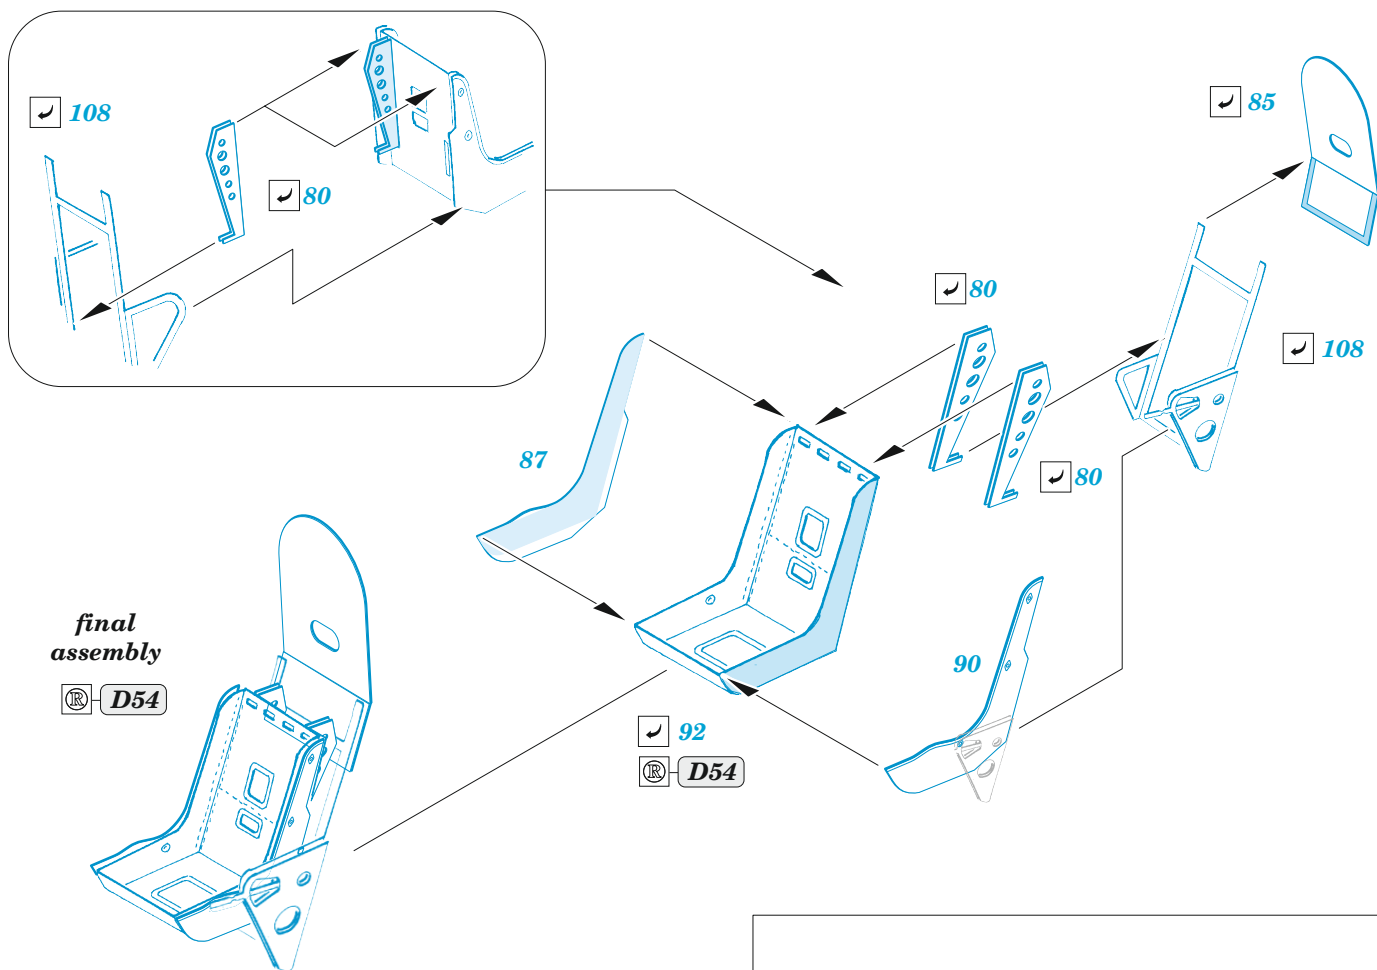

# Beaufort Mk.I

eduard

49 1318

1/48

detail set for ICM 1/48 kit • sada detailů pro stavebnici ICM 1/48

- APPLY EXPRESS MASK AND PAINT BEFORE GLUING  
POUŽIT EXPRESS MASK NABARVIT PŘED SLEPENÍM
  - SYMMETRICAL ASSEMBLY  
SYMETRICKÁ MONTÁŽ
  - REMOVE  
ODSTRANIT
  - GRIND  
OBROUSIT
  - DRILL HOLE  
VRTAT OTVOR
  - COLORED ETCHED PARTS  
LEPTANÉ BAREVNÉ DÍLY
  - ETCHED PARTS  
LEPTANÉ NEBAREVNÉ DÍLY
  - ORIGINAL KIT PARTS  
PŮVODNÍ DÍLY STAVEBNICE
- BEND  
OHNOUT
  - OPTION  
VOLBA
  - REPLACE  
NAHRADIT

ORIGINAL KIT PARTS PŮVODNÍ DÍLY STAVEBNICE	PHOTO-ETCHED PARTS LEPTANÉ DÍLY	PARTS TO BE REMOVED DÍLY K ODSTRANĚNÍ	FILL TMELIT
---	------------------------------------	--	----------------

D36

plastic  
0,9 x 10,6 mm