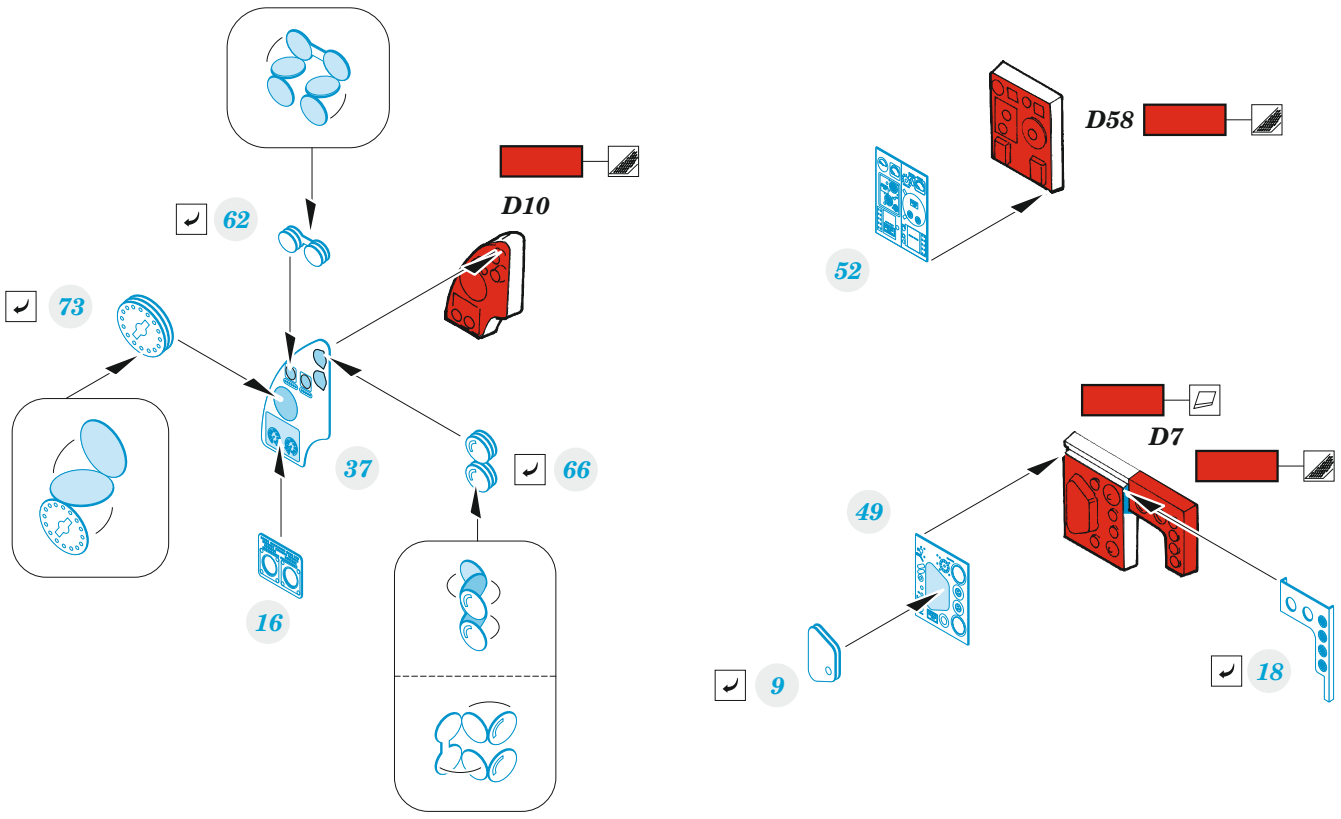

# Beaufort Mk.I

eduard

49 1318

1/48

detail set for ICM 1/48 kit • sada detailů pro stavebnici ICM 1/48

- APPLY EXPRESS MASK AND PAINT BEFORE GLUING  
POUŽIT EXPRESS MASK NABARVIT PŘED SLEPENÍM
  - SYMMETRICAL ASSEMBLY  
SYMETRICKÁ MONTÁŽ
  - REMOVE  
ODSTRANIT
  - GRIND  
OBROUSIT
  - DRILL HOLE  
VRTAT OTVOR
  - COLORED ETCHED PARTS  
LEPTANÉ BAREVNÉ DÍLY
  - ETCHED PARTS  
LEPTANÉ NEBAREVNÉ DÍLY
  - ORIGINAL KIT PARTS  
PŮVODNÍ DÍLY STAVEBNICE
- BEND  
OHNOUT
  - OPTION  
VOLBA
  - REPLACE  
NAHRADIT

ORIGINAL KIT PARTS PŮVODNÍ DÍLY STAVEBNICE	PHOTO-ETCHED PARTS LEPTANÉ DÍLY	PARTS TO BE REMOVED DÍLY K ODSTRANĚNÍ	FILL TMELIT
---	------------------------------------	--	----------------

D36

plastic  
0,9 x 10,6 mm