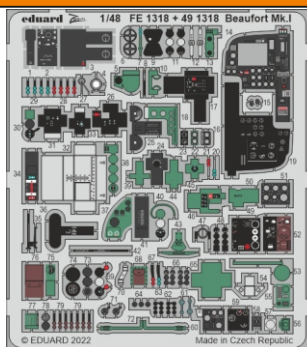

# Beaufort Mk.I

eduard

49 1318

1/48

detail set for ICM 1/48 kit • sada detailů pro stavebnici ICM 1/48

- APPLY EXPRESS MASK AND PAINT BEFORE GLUING  
POUŽIT EXPRESS MASK NABARVIT PŘED SLEPENÍM
  - SYMMETRICAL ASSEMBLY  
SYMETRICKÁ MONTÁŽ
  - REMOVE  
ODSTRANIT
  - GRIND  
OBROUSIT
  - DRILL HOLE  
VRTAT OTVOR
  - COLORED ETCHED PARTS  
LEPTANÉ BAREVNÉ DÍLY
  - ETCHED PARTS  
LEPTANÉ NEBAREVNÉ DÍLY
  - ORIGINAL KIT PARTS  
PŮVODNÍ DÍLY STAVEBNICE
- BEND  
OHNOUT
  - OPTION  
VOLBA
  - REPLACE  
NAHRADIT

ORIGINAL KIT PARTS PŮVODNÍ DÍLY STAVEBNICE	PHOTO-ETCHED PARTS LEPTANÉ DÍLY	PARTS TO BE REMOVED DÍLY K ODSTRANĚNÍ	FILL TMELIT
---	------------------------------------	--	----------------

D36

plastic  
0,9 x 10,6 mm