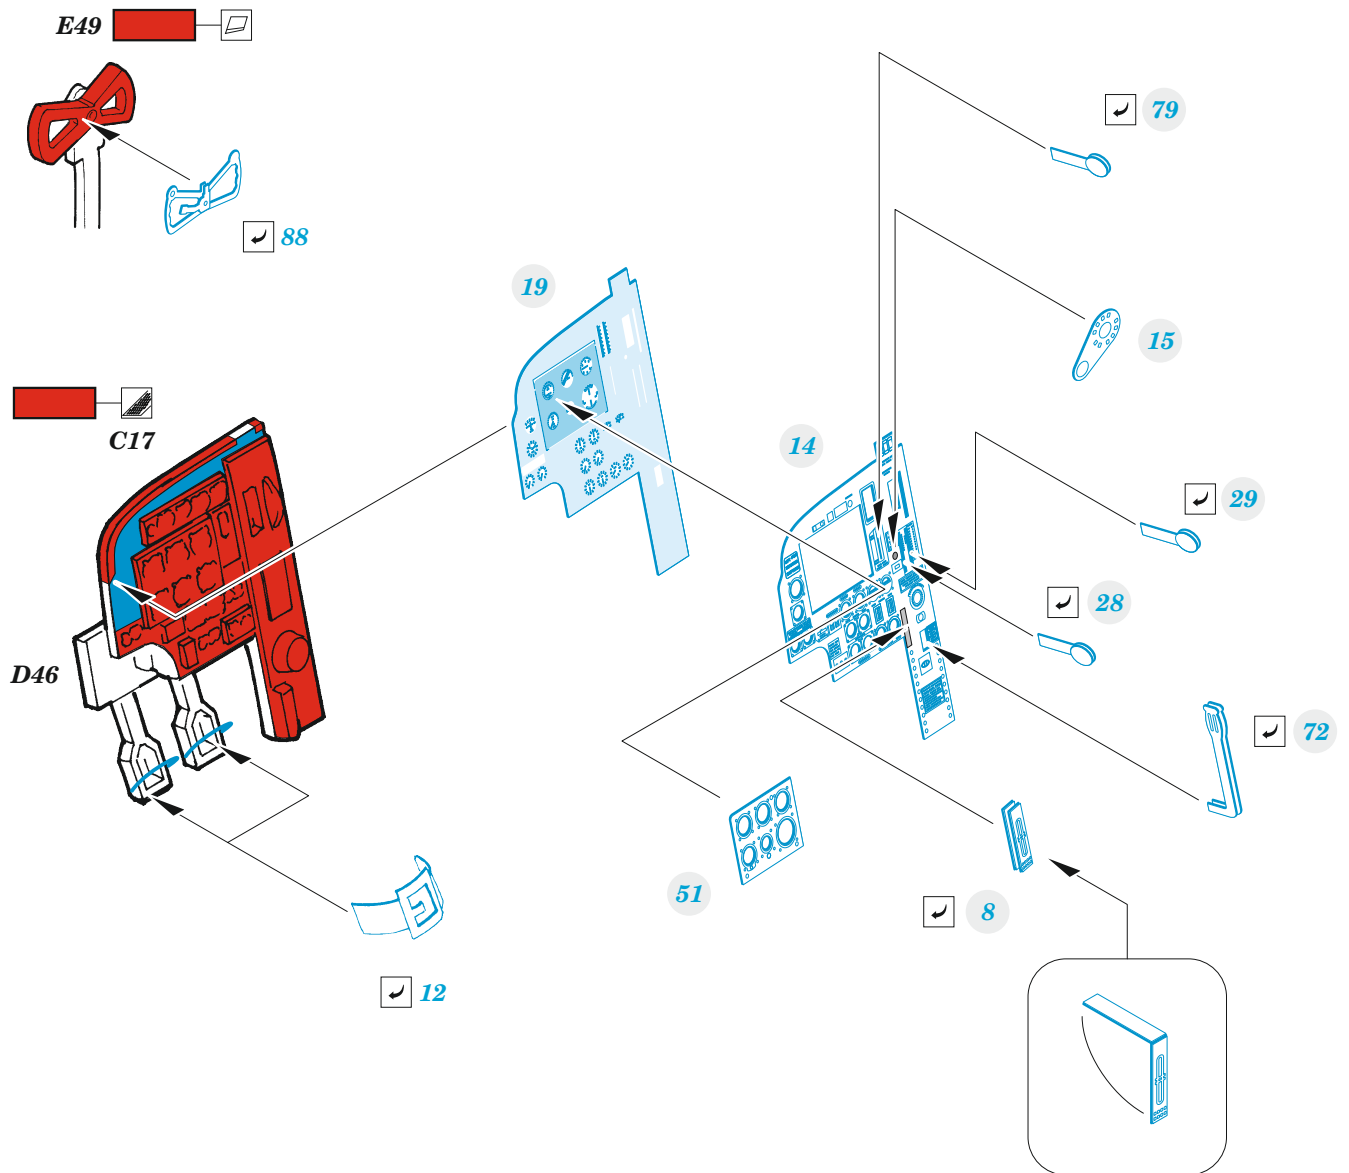

# Beaufort Mk.I

eduard

49 1318

1/48

detail set for ICM 1/48 kit • sada detailů pro stavebnici ICM 1/48

- APPLY EXPRESS MASK AND PAINT BEFORE GLUING  
POUŽIT EXPRESS MASK NABARVIT PŘED SLEPENÍM
  - SYMMETRICAL ASSEMBLY  
SYMETRICKÁ MONTÁŽ
  - REMOVE  
ODSTRANIT
  - GRIND  
OBROUSIT
  - DRILL HOLE  
VRTAT OTVOR
  - COLORED ETCHED PARTS  
LEPTANÉ BAREVNÉ DÍLY
  - ETCHED PARTS  
LEPTANÉ NEBAREVNÉ DÍLY
  - ORIGINAL KIT PARTS  
PŮVODNÍ DÍLY STAVEBNICE
- BEND  
OHNOUT
  - OPTION  
VOLBA
  - REPLACE  
NAHRADIT

ORIGINAL KIT PARTS PŮVODNÍ DÍLY STAVEBNICE	PHOTO-ETCHED PARTS LEPTANÉ DÍLY	PARTS TO BE REMOVED DÍLY K ODSTRANĚNÍ	FILL TMELIT
---	------------------------------------	--	----------------

D36

plastic  
0,9 x 10,6 mm