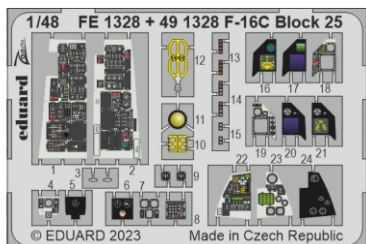

# F-16C Block 25

eduard

49 1328

## 1/48

detail set for KINETIC 1/48 kit • sada detailů pro stavebnici KINETIC 1/48

49 1328  
F-16C Block 25

- APPLY EXPRESS MASK AND PAINT BEFORE GLUING  
POUŽIT EXPRESS MASK NABARVIT PŘED SLEPENÍM
  - SYMMETRICAL ASSEMBLY  
SYMETRICKÁ MONTÁŽ
  - REMOVE  
ODSTRANIT
  - GRIND  
OBROUSIT
  - DRILL HOLE  
VRTAT OTVOR
  - COLORED ETCHED PARTS  
LEPTANÉ BAREVNÉ DÍLY
  - ETCHED PARTS  
LEPTANÉ NEBAREVNÉ DÍLY
  - ORIGINAL KIT PARTS  
PŮVODNÍ DÍLY STAVEBNICE
- BEND  
OHNOUT
  - OPTION  
VOLBA
  - REPLACE  
NAHRADIT
  - REVERSE SIDE  
OTOČIT