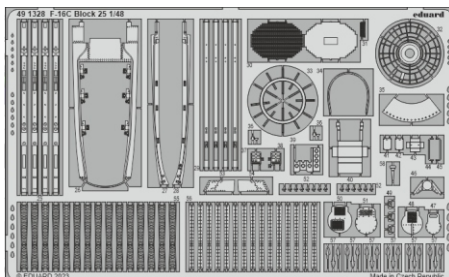

# F-16C Block 25

eduard

49 1328

## 1/48

detail set for KINETIC 1/48 kit • sada detailů pro stavebnici KINETIC 1/48

49 1328  
F-16C Block 25

- APPLY EXPRESS MASK AND PAINT BEFORE GLUING  
POUŽIT EXPRESS MASK NABARVIT PŘED SLEPENÍM
  - SYMMETRICAL ASSEMBLY  
SYMETRICKÁ MONTÁŽ
  - REMOVE  
ODSTRANIT
  - GRIND  
OBROUSIT
  - DRILL HOLE  
VRTAT OTVOR
  - COLORED ETCHED PARTS  
LEPTANÉ BAREVNÉ DÍLY
  - ETCHED PARTS  
LEPTANÉ NEBAREVNÉ DÍLY
  - ORIGINAL KIT PARTS  
PŮVODNÍ DÍLY STAVEBNICE
- BEND  
OHNOUT
  - OPTION  
VOLBA
  - REPLACE  
NAHRADIT
  - REVERSE SIDE  
OTOČIT

ORIGINAL KIT PARTS  
PŮVODNÍ DÍLY STAVEBNICE

PHOTO-ETCHED PARTS  
LEPTANÉ DÍLY

PARTS TO BE REMOVED  
DÍLY K ODSTRANĚNÍ

FILL  
TMELIT