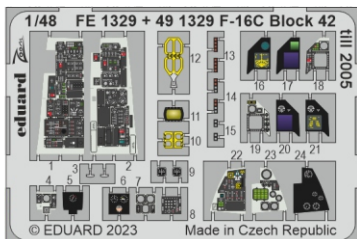

F-16C Block 42 till 2005

eduard

49 1329

1/48

detail set for KINETIC 1/48 kit • sada detailů pro stavebnici KINETIC 1/48

- APPLY EXPRESS MASK AND PAINT BEFORE GLUING
POUŽIT EXPRESS MASK NABARVIT PŘED SLEPENÍM
- SYMMETRICAL ASSEMBLY
SYMETRICKÁ MONTÁŽ
- REMOVE
ODSTRANIT
- GRIND
OBROUSIT
- DRILL HOLE
VRTAT OTVOR
- COLORED ETCHED PARTS
LEPTANÉ BAREVNÉ DÍLY
- ETCHED PARTS
LEPTANÉ NEBAREVNÉ DÍLY
- ORIGINAL KIT PARTS
PŮVODNÍ DÍLY STAVEBNICE
- BEND
OHNOUT
- OPTION
VOLBA
- REPLACE
NAHRADIT
- REVERSE SIDE
OTOČIT

ORIGINAL KIT PARTS
PŮVODNÍ DÍLY STAVEBNICE

PHOTO-ETCHED PARTS
LEPTANÉ DÍLY

PARTS TO BE REMOVED
DÍLY K ODSTRANĚNÍ

FILL
TMELIT