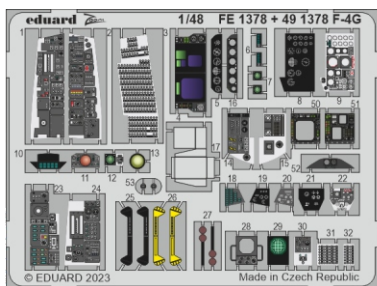

### 1/48

detail set for 1/48 MENG kit • sada detailů pro stavebnici 1/48 MENG

film

- APPLY EXPRESS MASK AND PAINT BEFORE GLUING  
POUŽIT EXPRESS MASK NABARVIT PŘED SLEPENÍM
  - SYMMETRICAL ASSEMBLY  
SYMETRICKÁ MONTÁŽ
  - REMOVE  
ODSTRANIT
  - GRIND  
OBROUSIT
  - DRILL HOLE  
VRTAT OTVOR
  - COLORED ETCHED PARTS  
LEPTANÉ BAREVNÉ DÍLY
  - ETCHED PARTS  
LEPTANÉ NEBAREVNÉ DÍLY
  - ORIGINAL KIT PARTS  
PŮVODNÍ DÍLY STAVEBNICE
- BEND  
OHNOUT
  - OPTION  
VOLBA
  - REPLACE  
NAHRADIT
  - REVERSE SIDE  
OTOČIT