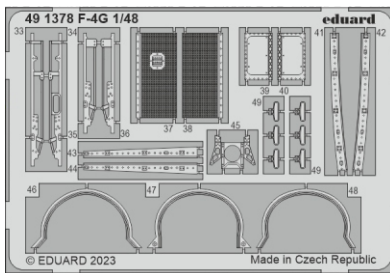

### 1/48

detail set for 1/48 MENG kit • sada detailů pro stavebnici 1/48 MENG

film

- APPLY EXPRESS MASK AND PAINT BEFORE GLUING  
POUŽIT EXPRESS MASK NABARVIT PŘED SLEPENÍM
  - SYMMETRICAL ASSEMBLY  
SYMETRICKÁ MONTÁŽ
  - REMOVE  
ODSTRANIT
  - GRIND  
OBROUSIT
  - DRILL HOLE  
VRTAT OTVOR
  - COLORED ETCHED PARTS  
LEPTANÉ BAREVNÉ DÍLY
  - ETCHED PARTS  
LEPTANÉ NEBAREVNÉ DÍLY
  - ORIGINAL KIT PARTS  
PŮVODNÍ DÍLY STAVEBNICE
- BEND  
OHNOUT
  - OPTION  
VOLBA
  - REPLACE  
NAHRADIT
  - REVERSE SIDE  
OTOČIT