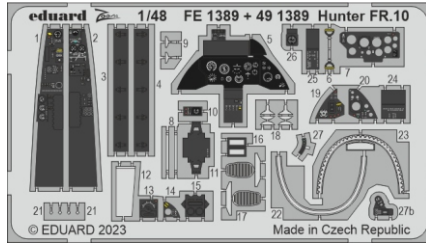

Hunter FR.10

eduard

49 1389

1/48

detail set for AIRFIX 1/48 kit • sada detailů pro stavebnici AIRFIX 1/48

FE 1389 + 49 1389
Hunter FR.10

- APPLY EXPRESS MASK AND PAINT BEFORE GLUING
POUŽIT EXPRESS MASK NABARVIT PŘED SLEPENÍM
 - SYMMETRICAL ASSEMBLY
SYMETRICKÁ MONTÁŽ
 - REMOVE
ODSTRANIT
 - GRIND
OBROUSIT
 - DRILL HOLE
VRTAT OTVOR
 - COLORED ETCHED PARTS
LEPTANÉ BAREVNÉ DÍLY
 - ETCHED PARTS
LEPTANÉ NEBAREVNÉ DÍLY
 - ORIGINAL KIT PARTS
PŮVODNÍ DÍLY STAVEBNICE
- BEND
OHNOUT
 - OPTION
VOLBA
 - REPLACE
NAHRADIT
 - REVERSE SIDE
OTOČIT

ORIGINAL KIT PARTS PŮVODNÍ DÍLY STAVEBNICE	PHOTO-ETCHED PARTS LEPTANÉ DÍLY	PARTS TO BE REMOVED DÍLY K ODSTRANĚNÍ	FILL TMELIT
---	------------------------------------	--	----------------

C45 **C46**