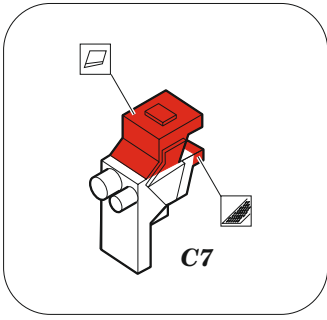

Hunter FR.10

eduard

49 1389

1/48

detail set for AIRFIX 1/48 kit • sada detailů pro stavebnici AIRFIX 1/48

FE 1389 + 49 1389
Hunter FR.10

- APPLY EXPRESS MASK AND PAINT BEFORE GLUING
POUŽIT EXPRESS MASK NABARVIT PŘED SLEPENÍM
 - SYMMETRICAL ASSEMBLY
SYMETRICKÁ MONTÁŽ
 - REMOVE
ODSTRANIT
 - GRIND
OBROUSIT
 - DRILL HOLE
VRTAT OTVOR
 - COLORED ETCHED PARTS
LEPTANÉ BAREVNÉ DÍLY
 - ETCHED PARTS
LEPTANÉ NEBAREVNÉ DÍLY
 - ORIGINAL KIT PARTS
PŮVODNÍ DÍLY STAVEBNICE
- BEND
OHNOUT
 - OPTION
VOLBA
 - REPLACE
NAHRADIT
 - REVERSE SIDE
OTOČIT

ORIGINAL KIT PARTS PŮVODNÍ DÍLY STAVEBNICE	PHOTO-ETCHED PARTS LEPTANÉ DÍLY	PARTS TO BE REMOVED DÍLY K ODSTRANĚNÍ	FILL TMELIT
---	------------------------------------	--	----------------

C45 **C46**