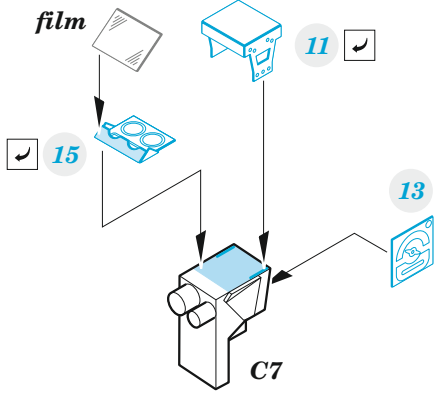

Hunter FR.10

eduard

49 1389

1/48

detail set for AIRFIX 1/48 kit • sada detailů pro stavebnici AIRFIX 1/48

FE 1389 + 49 1389
Hunter FR.10

- APPLY EXPRESS MASK AND PAINT BEFORE GLUING
POUŽIT EXPRESS MASK NABARVIT PŘED SLEPENÍM
 - SYMMETRICAL ASSEMBLY
SYMETRICKÁ MONTÁŽ
 - REMOVE
ODSTRANIT
 - GRIND
OBROUSIT
 - DRILL HOLE
VRTAT OTVOR
 - COLORED ETCHED PARTS
LEPTANÉ BAREVNÉ DÍLY
 - ETCHED PARTS
LEPTANÉ NEBAREVNÉ DÍLY
 - ORIGINAL KIT PARTS
PŮVODNÍ DÍLY STAVEBNICE
- BEND
OHNOUT
 - OPTION
VOLBA
 - REPLACE
NAHRADIT
 - REVERSE SIDE
OTOČIT

ORIGINAL KIT PARTS PŮVODNÍ DÍLY STAVEBNICE	PHOTO-ETCHED PARTS LEPTANÉ DÍLY	PARTS TO BE REMOVED DÍLY K ODSTRANĚNÍ	FILL TMELIT
---	------------------------------------	--	----------------

C45 **C46**