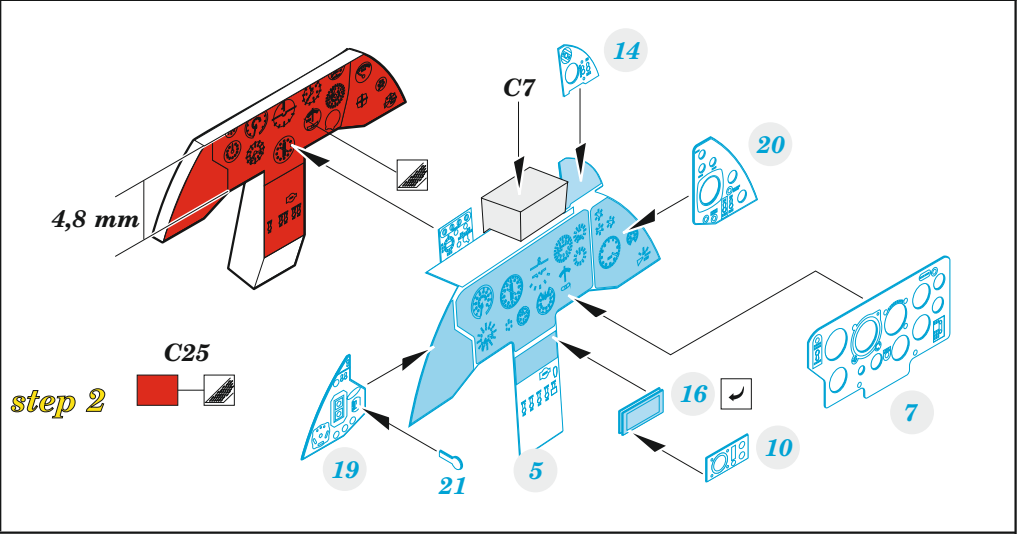

Hunter FR.10

eduard

49 1389

1/48

detail set for AIRFIX 1/48 kit • sada detailů pro stavebnici AIRFIX 1/48

FE 1389 + 49 1389
Hunter FR.10

- APPLY EXPRESS MASK AND PAINT BEFORE GLUING
POUŽIT EXPRESS MASK NABARVIT PŘED SLEPENÍM
 - SYMMETRICAL ASSEMBLY
SYMETRICKÁ MONTÁŽ
 - REMOVE
ODSTRANIT
 - GRIND
OBROUSIT
 - DRILL HOLE
VRTAT OTVOR
 - COLORED ETCHED PARTS
LEPTANÉ BAREVNÉ DÍLY
 - ETCHED PARTS
LEPTANÉ NEBAREVNÉ DÍLY
 - ORIGINAL KIT PARTS
PŮVODNÍ DÍLY STAVEBNICE
- BEND
OHNOUT
 - OPTION
VOLBA
 - REPLACE
NAHRADIT
 - REVERSE SIDE
OTOČIT

ORIGINAL KIT PARTS PŮVODNÍ DÍLY STAVEBNICE	PHOTO-ETCHED PARTS LEPTANÉ DÍLY	PARTS TO BE REMOVED DÍLY K ODSTRANĚNÍ	FILL TMELIT
---	------------------------------------	--	----------------

C45 **C46**