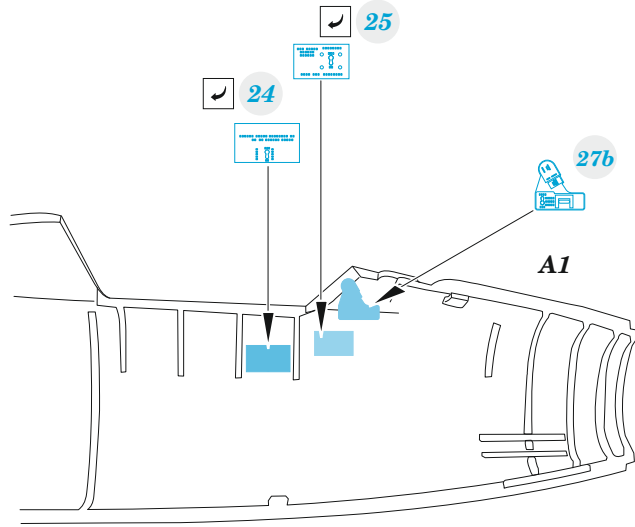

Hunter FR.10

eduard

49 1389

1/48

detail set for AIRFIX 1/48 kit • sada detailů pro stavebnici AIRFIX 1/48

FE 1389 + 49 1389
Hunter FR.10

- APPLY EXPRESS MASK AND PAINT BEFORE GLUING
POUŽIT EXPRESS MASK NABARVIT PŘED SLEPENÍM
 - SYMMETRICAL ASSEMBLY
SYMETRICKÁ MONTÁŽ
 - REMOVE
ODSTRANIT
 - GRIND
OBROUSIT
 - DRILL HOLE
VRTAT OTVOR
 - COLORED ETCHED PARTS
LEPTANÉ BAREVNÉ DÍLY
 - ETCHED PARTS
LEPTANÉ NEBAREVNÉ DÍLY
 - ORIGINAL KIT PARTS
PŮVODNÍ DÍLY STAVEBNICE
- BEND
OHNOUT
 - OPTION
VOLBA
 - REPLACE
NAHRADIT
 - REVERSE SIDE
OTOČIT

ORIGINAL KIT PARTS PŮVODNÍ DÍLY STAVEBNICE	PHOTO-ETCHED PARTS LEPTANÉ DÍLY	PARTS TO BE REMOVED DÍLY K ODSTRANĚNÍ	FILL TMELIT
---	------------------------------------	--	----------------

C45 **C46**