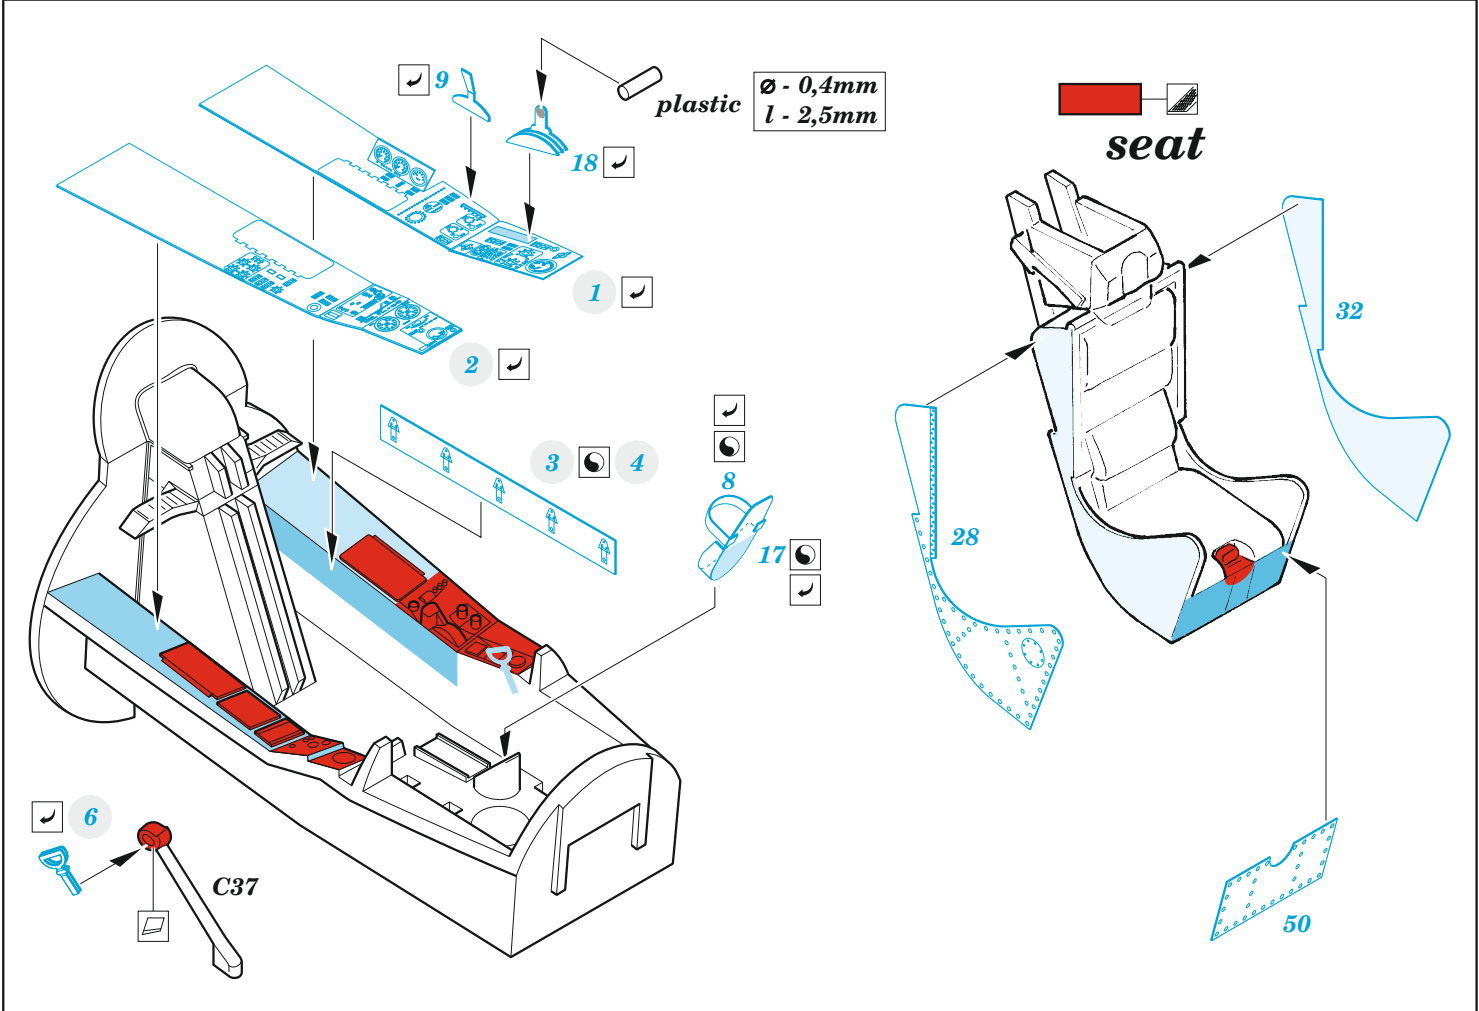

Hunter FR.10

eduard

49 1389

1/48

detail set for AIRFIX 1/48 kit • sada detailů pro stavebnici AIRFIX 1/48

FE 1389 + 49 1389
Hunter FR.10

- APPLY EXPRESS MASK AND PAINT BEFORE GLUING
POUŽIT EXPRESS MASK NABARVIT PŘED SLEPENÍM
 - SYMMETRICAL ASSEMBLY
SYMETRICKÁ MONTÁŽ
 - REMOVE
ODSTRANIT
 - GRIND
OBROUSIT
 - DRILL HOLE
VRTAT OTVOR
 - COLORED ETCHED PARTS
LEPTANÉ BAREVNÉ DÍLY
 - ETCHED PARTS
LEPTANÉ NEBAREVNÉ DÍLY
 - ORIGINAL KIT PARTS
PŮVODNÍ DÍLY STAVEBNICE
- BEND
OHNOUT
 - OPTION
VOLBA
 - REPLACE
NAHRADIT
 - REVERSE SIDE
OTOČIT

ORIGINAL KIT PARTS PŮVODNÍ DÍLY STAVEBNICE	PHOTO-ETCHED PARTS LEPTANÉ DÍLY	PARTS TO BE REMOVED DÍLY K ODSTRANĚNÍ	FILL TMELIT
---	------------------------------------	--	----------------

C45 **C46**