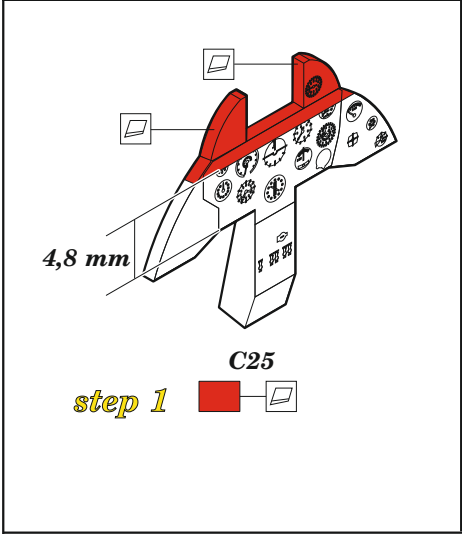

Hunter FR.10

eduard

49 1389

1/48

detail set for AIRFIX 1/48 kit • sada detailů pro stavebnici AIRFIX 1/48

FE 1389 + 49 1389
Hunter FR.10

- APPLY EXPRESS MASK AND PAINT BEFORE GLUING
POUŽIT EXPRESS MASK NABARVIT PŘED SLEPENÍM
 - SYMMETRICAL ASSEMBLY
SYMETRICKÁ MONTÁŽ
 - REMOVE
ODSTRANIT
 - GRIND
OBROUSIT
 - DRILL HOLE
VRTAT OTVOR
 - COLORED ETCHED PARTS
LEPTANÉ BAREVNÉ DÍLY
 - ETCHED PARTS
LEPTANÉ NEBAREVNÉ DÍLY
 - ORIGINAL KIT PARTS
PŮVODNÍ DÍLY STAVEBNICE
- BEND
OHNOUT
 - OPTION
VOLBA
 - REPLACE
NAHRADIT
 - REVERSE SIDE
OTOČIT

ORIGINAL KIT PARTS PŮVODNÍ DÍLY STAVEBNICE	PHOTO-ETCHED PARTS LEPTANÉ DÍLY	PARTS TO BE REMOVED DÍLY K ODSTRANĚNÍ	FILL TMELIT
---	------------------------------------	--	----------------

C45 **C46**