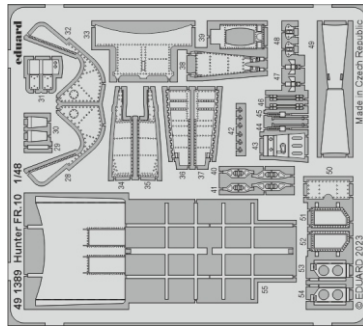

Hunter FR.10

eduard

49 1389

1/48

detail set for AIRFIX 1/48 kit • sada detailů pro stavebnici AIRFIX 1/48

FE 1389 + 49 1389
Hunter FR.10

- APPLY EXPRESS MASK AND PAINT BEFORE GLUING
POUŽIT EXPRESS MASK NABARVIT PŘED SLEPENÍM
 - SYMMETRICAL ASSEMBLY
SYMETRICKÁ MONTÁŽ
 - REMOVE
ODSTRANIT
 - GRIND
OBROUSIT
 - DRILL HOLE
VRTAT OTVOR
 - COLORED ETCHED PARTS
LEPTANÉ BAREVNÉ DÍLY
 - ETCHED PARTS
LEPTANÉ NEBAREVNÉ DÍLY
 - ORIGINAL KIT PARTS
PŮVODNÍ DÍLY STAVEBNICE
- BEND
OHNOUT
 - OPTION
VOLBA
 - REPLACE
NAHRADIT
 - REVERSE SIDE
OTOČIT

ORIGINAL KIT PARTS PŮVODNÍ DÍLY STAVEBNICE	PHOTO-ETCHED PARTS LEPTANÉ DÍLY	PARTS TO BE REMOVED DÍLY K ODSTRANĚNÍ	FILL TMELIT
---	------------------------------------	--	----------------

C45 **C46**