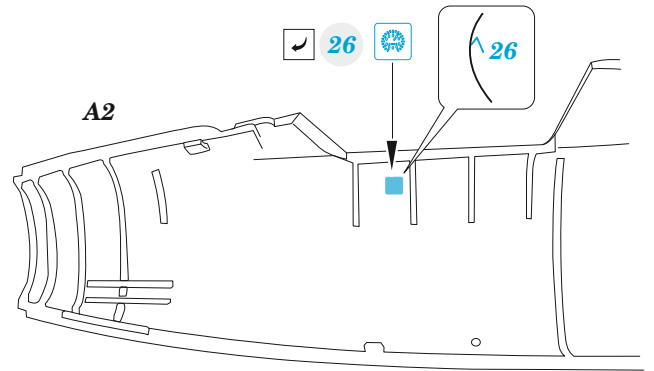

Hunter FR.10

eduard

49 1389

1/48

detail set for AIRFIX 1/48 kit • sada detailů pro stavebnici AIRFIX 1/48

FE 1389 + 49 1389
Hunter FR.10

- APPLY EXPRESS MASK AND PAINT BEFORE GLUING
POUŽIT EXPRESS MASK NABARVIT PŘED SLEPENÍM
 - SYMMETRICAL ASSEMBLY
SYMETRICKÁ MONTÁŽ
 - REMOVE
ODSTRANIT
 - GRIND
OBROUSIT
 - DRILL HOLE
VRTAT OTVOR
 - COLORED ETCHED PARTS
LEPTANÉ BAREVNÉ DÍLY
 - ETCHED PARTS
LEPTANÉ NEBAREVNÉ DÍLY
 - ORIGINAL KIT PARTS
PŮVODNÍ DÍLY STAVEBNICE
- BEND
OHNOUT
 - OPTION
VOLBA
 - REPLACE
NAHRADIT
 - REVERSE SIDE
OTOČIT

ORIGINAL KIT PARTS PŮVODNÍ DÍLY STAVEBNICE	PHOTO-ETCHED PARTS LEPTANÉ DÍLY	PARTS TO BE REMOVED DÍLY K ODSTRANĚNÍ	FILL TMELIT
---	------------------------------------	--	----------------

C45 **C46**