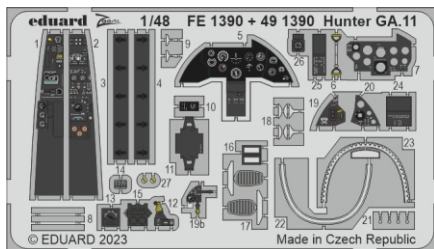

# Hunter GA.11

eduard

49 1390

1/48

detail set for AIRFIX 1/48 kit • sada detailů pro stavebnici AIRFIX 1/48

FE 1390 + 49 1390  
Hunter GA.11

- APPLY EXPRESS MASK AND PAINT BEFORE GLUING  
POUŽIT EXPRESS MASK NABARVIT PŘED SLEPENÍM
- SYMMETRICAL ASSEMBLY  
SYMETRICKÁ MONTÁŽ
- REMOVE  
ODSTRANIT
- GRIND  
OBROUSIT
- DRILL HOLE  
VRTAT OTVOR
- COLORED ETCHED PARTS  
LEPTANÉ BAREVNÉ DÍLY
- ETCHED PARTS  
LEPTANÉ NEBAREVNÉ DÍLY
- ORIGINAL KIT PARTS  
PŮVODNÍ DÍLY STAVEBNICE
- BEND  
OHNOUT
- OPTION  
VOLBA
- REPLACE  
NAHRADIT
- REVERSE SIDE  
OTOČIT

ORIGINAL KIT PARTS  
PŮVODNÍ DÍLY STAVEBNICE

PHOTO-ETCHED PARTS  
LEPTANÉ DÍLY

PARTS TO BE REMOVED  
DÍLY K ODSTRANĚNÍ

FILL  
TMELIT