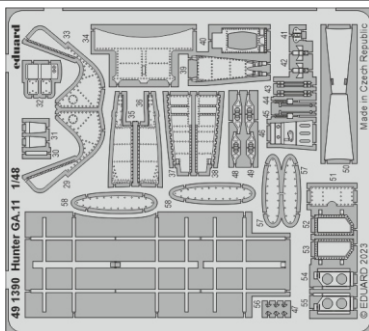

# Hunter GA.11

eduard

49 1390

1/48

detail set for AIRFIX 1/48 kit • sada detailů pro stavebnici AIRFIX 1/48

FE 1390 + 49 1390  
Hunter GA.11

- APPLY EXPRESS MASK AND PAINT BEFORE GLUING  
POUŽIT EXPRESS MASK NABARVIT PŘED SLEPENÍM
- SYMMETRICAL ASSEMBLY  
SYMETRICKÁ MONTÁŽ
- REMOVE  
ODSTRANIT
- GRIND  
OBROUSIT
- DRILL HOLE  
VRTAT OTVOR
- COLORED ETCHED PARTS  
LEPTANÉ BAREVNÉ DÍLY
- ETCHED PARTS  
LEPTANÉ NEBAREVNÉ DÍLY
- ORIGINAL KIT PARTS  
PŮVODNÍ DÍLY STAVEBNICE
- BEND  
OHNOUT
- OPTION  
VOLBA
- REPLACE  
NAHRADIT
- REVERSE SIDE  
OTOČIT

ORIGINAL KIT PARTS  
PŮVODNÍ DÍLY STAVEBNICE

PHOTO-ETCHED PARTS  
LEPTANÉ DÍLY

PARTS TO BE REMOVED  
DÍLY K ODSTRANĚNÍ

FILL  
TMELIT