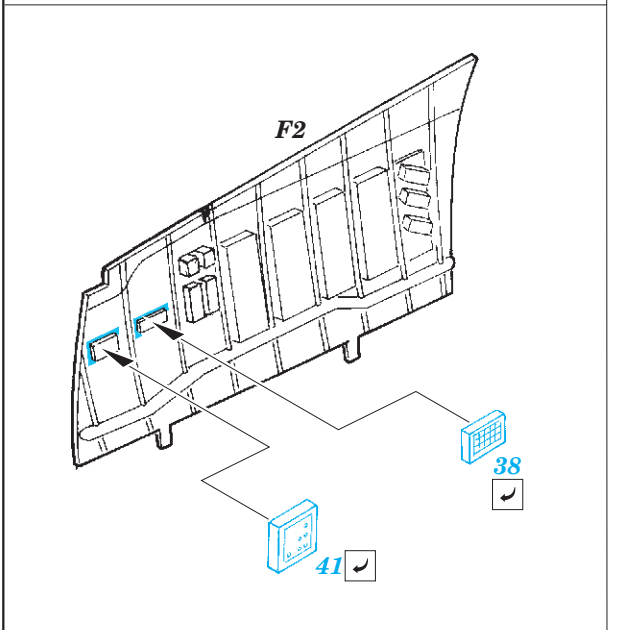

# F-15C Eagle interior

eduard

49 274

1/48 scale detail set for Hasegawa kit • sada detailů pro model 1/48 Hasegawa

- APPLY EXPRESS MASK AND PAINT BEFORE GLUING  
POUŽIT EXPRESS MASK NABARVIT PŘED SLEPENÍM
- SYMMETRICAL ASSEMBLY  
SYMETRICKÁ MONTÁŽ
- REMOVE  
ODSTRANIT
- GRIND  
OBROUSIT
- DRILL HOLE  
VRTAT OTVOR
- BEND  
OHNOUT
- OPTION  
VOLBA
- REPLACE  
NAHRADIT

**FILM**

- ORIGINAL KIT PARTS  
PŮVODNÍ DÍLY STAVEBNICE
- PHOTO-ETCHED PARTS  
LEPTANÉ DÍLY
- PARTS TO BE REMOVED  
DÍLY K ODSTRANĚNÍ
- FILL  
TMELIT

**REFERENCES:**  
Squadron/Signal Publ.: Walk Around # 5528 - F-15 Eagle  
Detail & Scale #14 - F-15 Eagle

**I.**

**II.**

**III.**

Ø - 1mm  
l - 13mm  
plastic