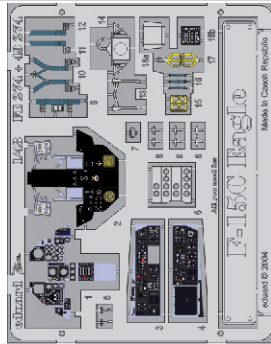

# F-15C Eagle interior

eduard

49 274

1/48 scale detail set for Hasegawa kit • sada detailů pro model 1/48 Hasegawa

- APPLY EXPRESS MASK AND PAINT BEFORE GLUING  
POUŽIT EXPRESS MASK NABARVIT PŘED SLEPENÍM
- SYMMETRICAL ASSEMBLY  
SYMETRICKÁ MONTÁŽ
- REMOVE  
ODSTRANIT
- GRIND  
OBROUSIT
- DRILL HOLE  
VRTAT OTVOR
- BEND  
OHNOUT
- OPTION  
VOLBA
- REPLACE  
NAHRADIT

**FILM**

- ORIGINAL KIT PARTS  
PŮVODNÍ DÍLY STAVEBNICE
- PHOTO-ETCHED PARTS  
LEPTANÉ DÍLY
- PARTS TO BE REMOVED  
DÍLY K ODSTRANĚNÍ
- FILL  
TMELIT

**REFERENCES:**  
Squadron/Signal Publ.: Walk Around # 5528 - F-15 Eagle  
Detail & Scale #14 - F-15 Eagle

**I.**

**II.**

**III.**

Ø - 1mm  
l - 13mm  
plastic