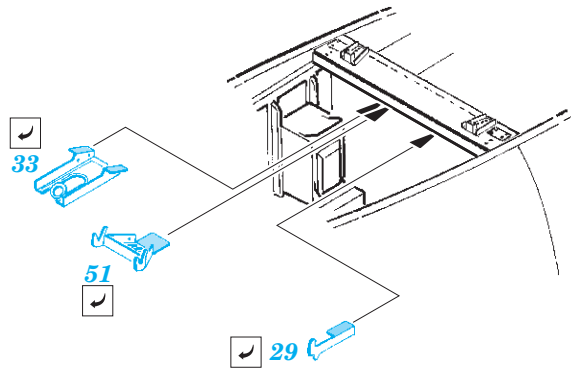

**FILM**

- ORIGINAL KIT PARTS  
PŮVODNÍ DÍLY STAVEBNICE
- PHOTO-ETCHED PARTS  
LEPTANÉ DÍLY
- PARTS TO BE REMOVED  
DÍLY K ODSTRANĚNÍ
- FILL  
TMELIT

**REFERENCES:**  
Squadron/Signal Publ.: Walk Around # 5528 - F-15 Eagle  
Detail & Scale #14 - F-15 Eagle

**I.**

**II.**

**III.**

Ø - 1mm  
l - 13mm  
plastic