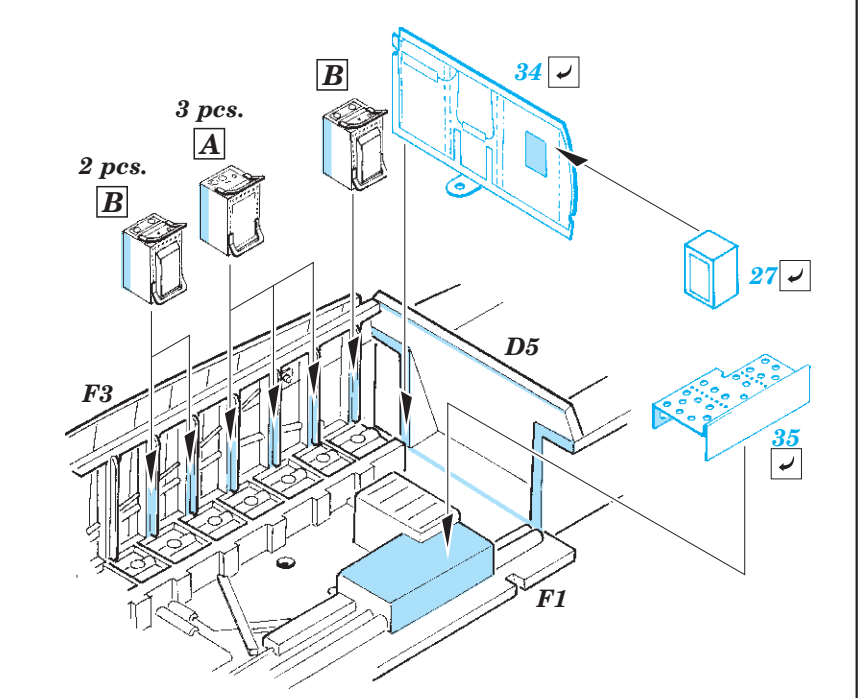

# F-15C Eagle interior

eduard

49 274

1/48 scale detail set for Hasegawa kit • sada detailů pro model 1/48 Hasegawa

- APPLY EXPRESS MASK AND PAINT BEFORE GLUING  
POUŽIT EXPRESS MASK NABARVIT PŘED SLEPENÍM
- SYMMETRICAL ASSEMBLY  
SYMETRICKÁ MONTÁŽ
- REMOVE  
ODSTRANIT
- GRIND  
OBROUSIT
- DRILL HOLE  
VRTAT OTVOR
- BEND  
OHNOUT
- OPTION  
VOLBA
- REPLACE  
NAHRADIT

**FILM**

- ORIGINAL KIT PARTS  
PŮVODNÍ DÍLY STAVEBNICE
- PHOTO-ETCHED PARTS  
LEPTANÉ DÍLY
- PARTS TO BE REMOVED  
DÍLY K ODSTRANĚNÍ
- FILL  
TMELIT

**REFERENCES:**  
Squadron/Signal Publ.: Walk Around # 5528 - F-15 Eagle  
Detail & Scale #14 - F-15 Eagle

**I.**

**II.**

**III.**

Ø - 1mm  
l - 13mm  
plastic