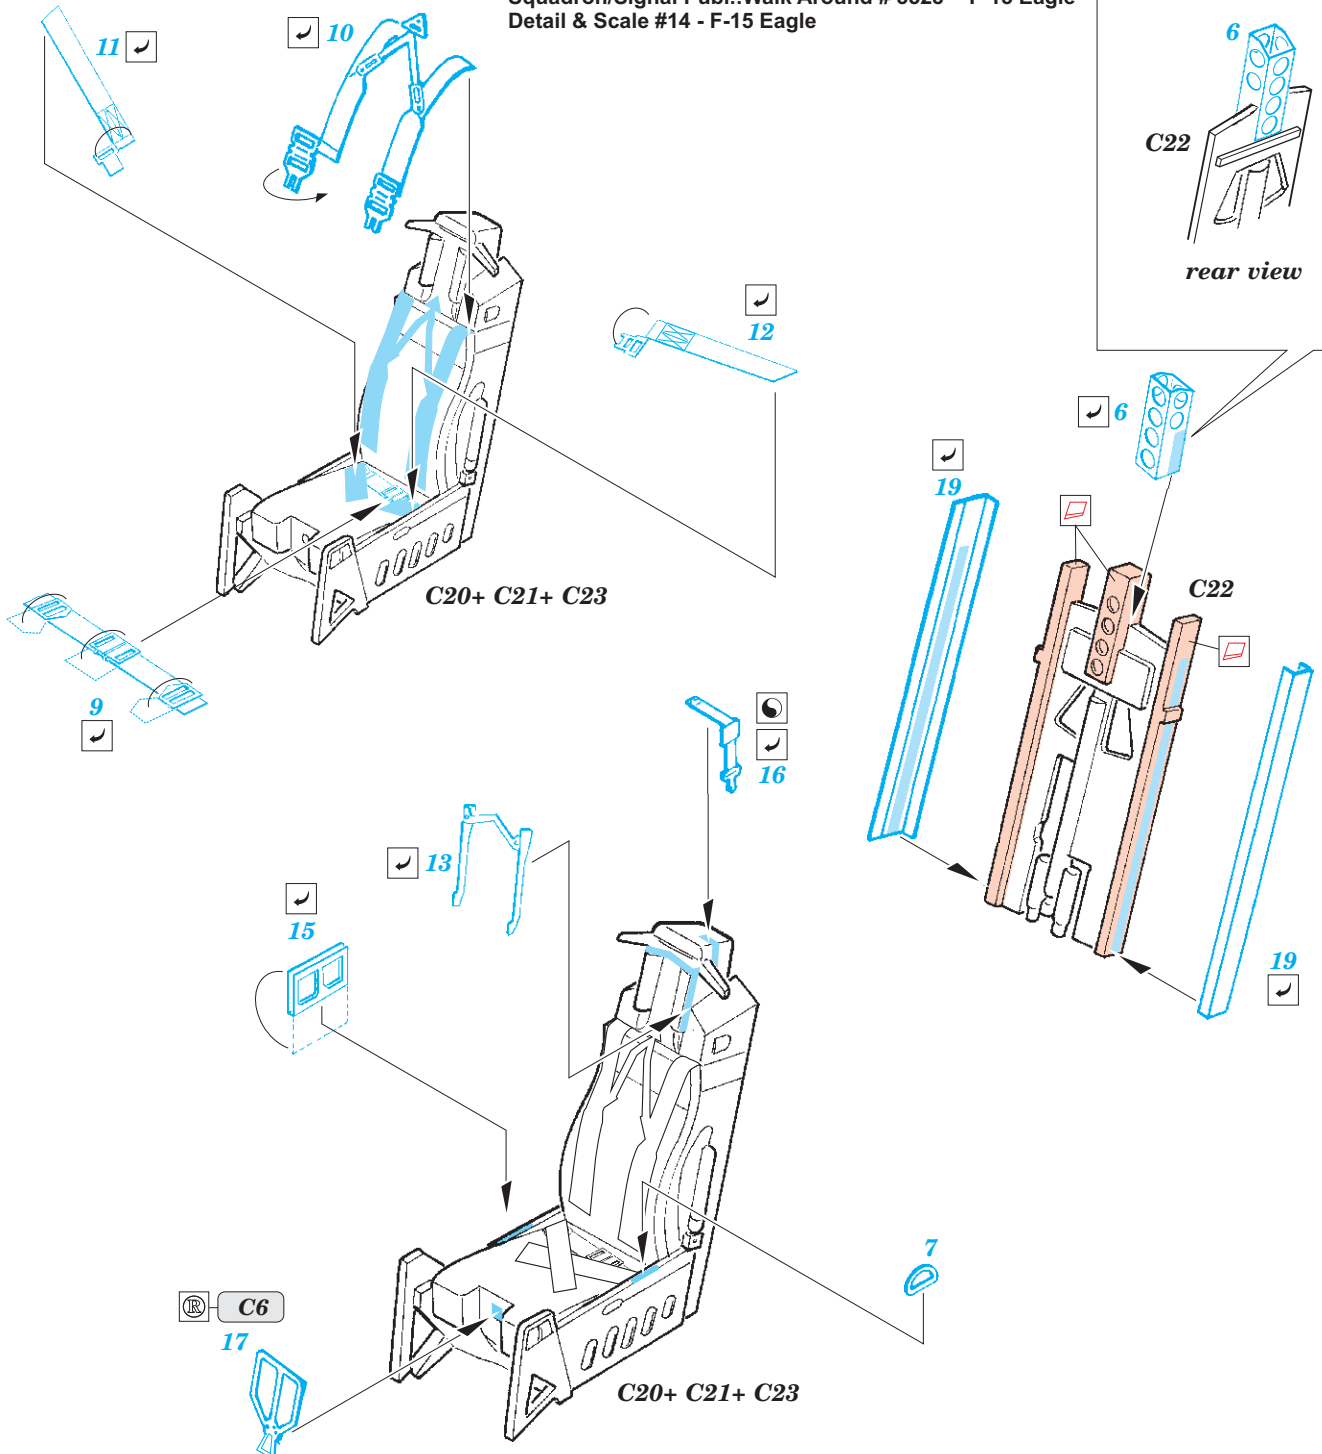

# F-15C Eagle interior

eduard

49 274

1/48 scale detail set for Hasegawa kit • sada detailů pro model 1/48 Hasegawa

- APPLY EXPRESS MASK AND PAINT BEFORE GLUING  
POUŽIT EXPRESS MASK NABARVIT PŘED SLEPENÍM
- SYMMETRICAL ASSEMBLY  
SYMETRICKÁ MONTÁŽ
- REMOVE  
ODSTRANIT
- GRIND  
OBROUSIT
- DRILL HOLE  
VRTAT OTVOR
- BEND  
OHNOUT
- OPTION  
VOLBA
- REPLACE  
NAHRADIT

**FILM**

- ORIGINAL KIT PARTS  
PŮVODNÍ DÍLY STAVEBNICE
- PHOTO-ETCHED PARTS  
LEPTANÉ DÍLY
- PARTS TO BE REMOVED  
DÍLY K ODSTRANĚNÍ
- FILL  
TMELIT

**REFERENCES:**  
Squadron/Signal Publ.: Walk Around # 5528 - F-15 Eagle  
Detail & Scale #14 - F-15 Eagle

**I.**

**II.**

**III.**

Ø - 1mm  
l - 13mm  
plastic