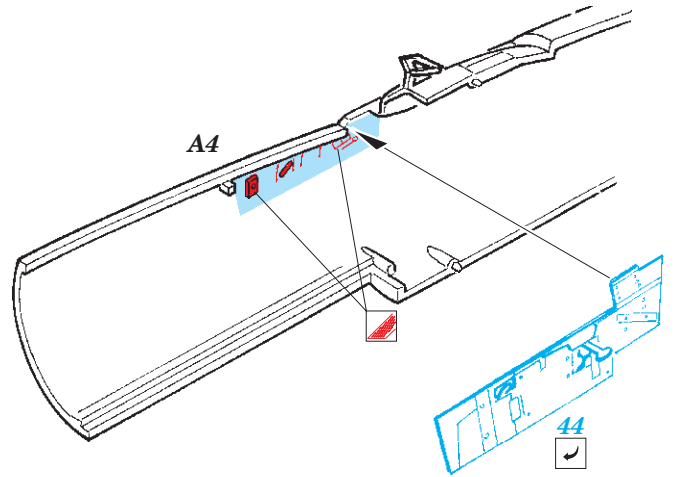

**FILM**

- ORIGINAL KIT PARTS  
PŮVODNÍ DÍLY STAVEBNICE
- PHOTO-ETCHED PARTS  
LEPTANÉ DÍLY
- PARTS TO BE REMOVED  
DÍLY K ODSTRANĚNÍ
- FILL  
TMELIT

**REFERENCES:**  
Squadron/Signal Publ.: Walk Around # 5528 - F-15 Eagle  
Detail & Scale #14 - F-15 Eagle

**I.**

**II.**

**III.**

Ø - 1mm  
l - 13mm  
plastic