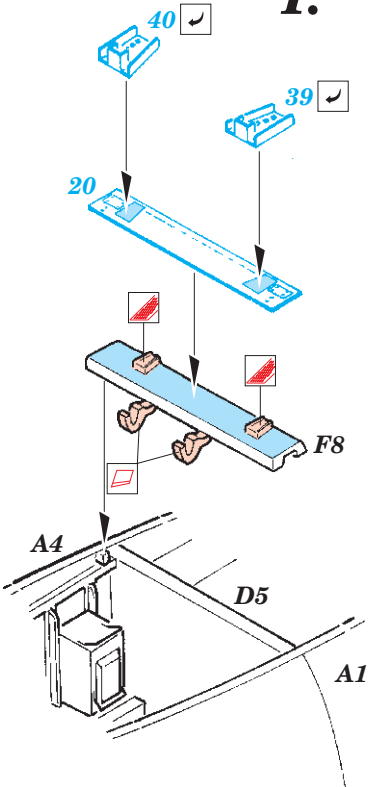

# F-15C Eagle interior

eduard

49 274

1/48 scale detail set for Hasegawa kit • sada detailů pro model 1/48 Hasegawa

- APPLY EXPRESS MASK AND PAINT BEFORE GLUING  
POUŽIT EXPRESS MASK NABARVIT PŘED SLEPENÍM
- SYMMETRICAL ASSEMBLY  
SYMETRICKÁ MONTÁŽ
- REMOVE  
ODSTRANIT
- GRIND  
OBROUSIT
- DRILL HOLE  
VRTAT OTVOR
- BEND  
OHNOUT
- OPTION  
VOLBA
- REPLACE  
NAHRADIT

**FILM**

- ORIGINAL KIT PARTS  
PŮVODNÍ DÍLY STAVEBNICE
- PHOTO-ETCHED PARTS  
LEPTANÉ DÍLY
- PARTS TO BE REMOVED  
DÍLY K ODSTRANĚNÍ
- FILL  
TMELIT

**REFERENCES:**  
Squadron/Signal Publ.: Walk Around # 5528 - F-15 Eagle  
Detail & Scale #14 - F-15 Eagle

**I.**

**II.**

**III.**

Ø - 1mm  
l - 13mm  
plastic