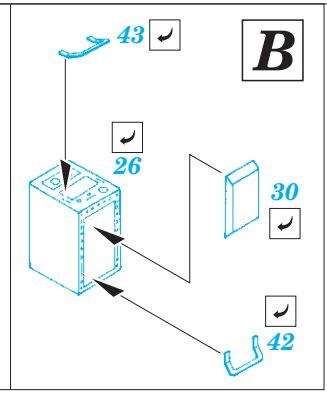

# F-15C Eagle interior

eduard

49 274

1/48 scale detail set for Hasegawa kit • sada detailů pro model 1/48 Hasegawa

- APPLY EXPRESS MASK AND PAINT BEFORE GLUING  
POUŽIT EXPRESS MASK NABARVIT PŘED SLEPENÍM
- SYMMETRICAL ASSEMBLY  
SYMETRICKÁ MONTÁŽ
- REMOVE  
ODSTRANIT
- GRIND  
OBROUSIT
- DRILL HOLE  
VRTAT OTVOR
- BEND  
OHNOUT
- OPTION  
VOLBA
- REPLACE  
NAHRADIT

**FILM**

- ORIGINAL KIT PARTS  
PŮVODNÍ DÍLY STAVEBNICE
- PHOTO-ETCHED PARTS  
LEPTANÉ DÍLY
- PARTS TO BE REMOVED  
DÍLY K ODSTRANĚNÍ
- FILL  
TMELIT

**REFERENCES:**  
Squadron/Signal Publ.: Walk Around # 5528 - F-15 Eagle  
Detail & Scale #14 - F-15 Eagle

**I.**

**II.**

**III.**

Ø - 1mm  
l - 13mm  
plastic