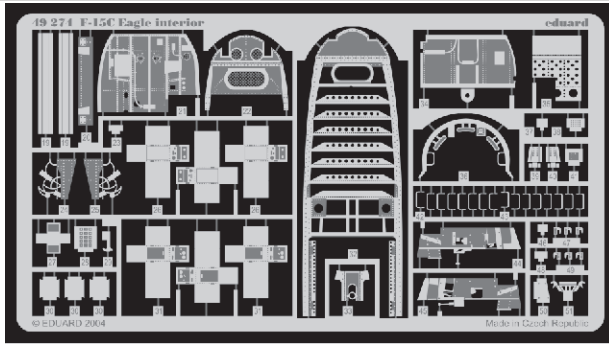

# F-15C Eagle interior

eduard

49 274

1/48 scale detail set for Hasegawa kit • sada detailů pro model 1/48 Hasegawa

- APPLY EXPRESS MASK AND PAINT BEFORE GLUING  
POUŽIT EXPRESS MASK NABARVIT PŘED SLEPENÍM
- SYMMETRICAL ASSEMBLY  
SYMETRICKÁ MONTÁŽ
- REMOVE  
ODSTRANIT
- GRIND  
OBROUSIT
- DRILL HOLE  
VRTAT OTVOR
- BEND  
OHNOUT
- OPTION  
VOLBA
- REPLACE  
NAHRADIT

**FILM**

- ORIGINAL KIT PARTS  
PŮVODNÍ DÍLY STAVEBNICE
- PHOTO-ETCHED PARTS  
LEPTANÉ DÍLY
- PARTS TO BE REMOVED  
DÍLY K ODSTRANĚNÍ
- FILL  
TMELIT

**REFERENCES:**  
Squadron/Signal Publ.: Walk Around # 5528 - F-15 Eagle  
Detail & Scale #14 - F-15 Eagle

**I.**

**II.**

**III.**

Ø - 1mm  
l - 13mm  
plastic