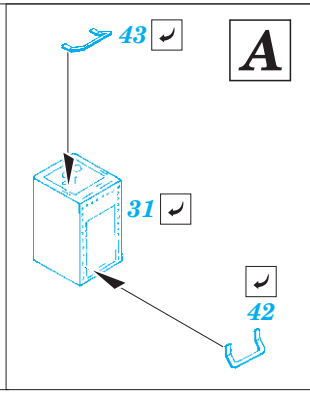

# F-15C Eagle interior

eduard

49 274

1/48 scale detail set for Hasegawa kit • sada detailů pro model 1/48 Hasegawa

- APPLY EXPRESS MASK AND PAINT BEFORE GLUING  
POUŽIT EXPRESS MASK NABARVIT PŘED SLEPENÍM
- SYMMETRICAL ASSEMBLY  
SYMETRICKÁ MONTÁŽ
- REMOVE  
ODSTRANIT
- GRIND  
OBROUSIT
- DRILL HOLE  
VRTAT OTVOR
- BEND  
OHNOUT
- OPTION  
VOLBA
- REPLACE  
NAHRADIT

**FILM**

- ORIGINAL KIT PARTS  
PŮVODNÍ DÍLY STAVEBNICE
- PHOTO-ETCHED PARTS  
LEPTANÉ DÍLY
- PARTS TO BE REMOVED  
DÍLY K ODSTRANĚNÍ
- FILL  
TMELIT

**REFERENCES:**  
Squadron/Signal Publ.: Walk Around # 5528 - F-15 Eagle  
Detail & Scale #14 - F-15 Eagle

**I.**

**II.**

**III.**

Ø - 1mm  
l - 13mm  
plastic