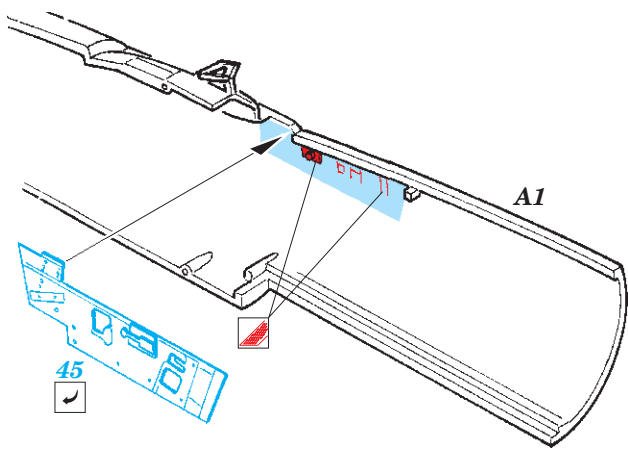

**FILM**

- ORIGINAL KIT PARTS  
PŮVODNÍ DÍLY STAVEBNICE
- PHOTO-ETCHED PARTS  
LEPTANÉ DÍLY
- PARTS TO BE REMOVED  
DÍLY K ODSTRANĚNÍ
- FILL  
TMELIT

**REFERENCES:**  
Squadron/Signal Publ.: Walk Around # 5528 - F-15 Eagle  
Detail & Scale #14 - F-15 Eagle

**I.**

**II.**

**III.**

Ø - 1mm  
l - 13mm  
plastic