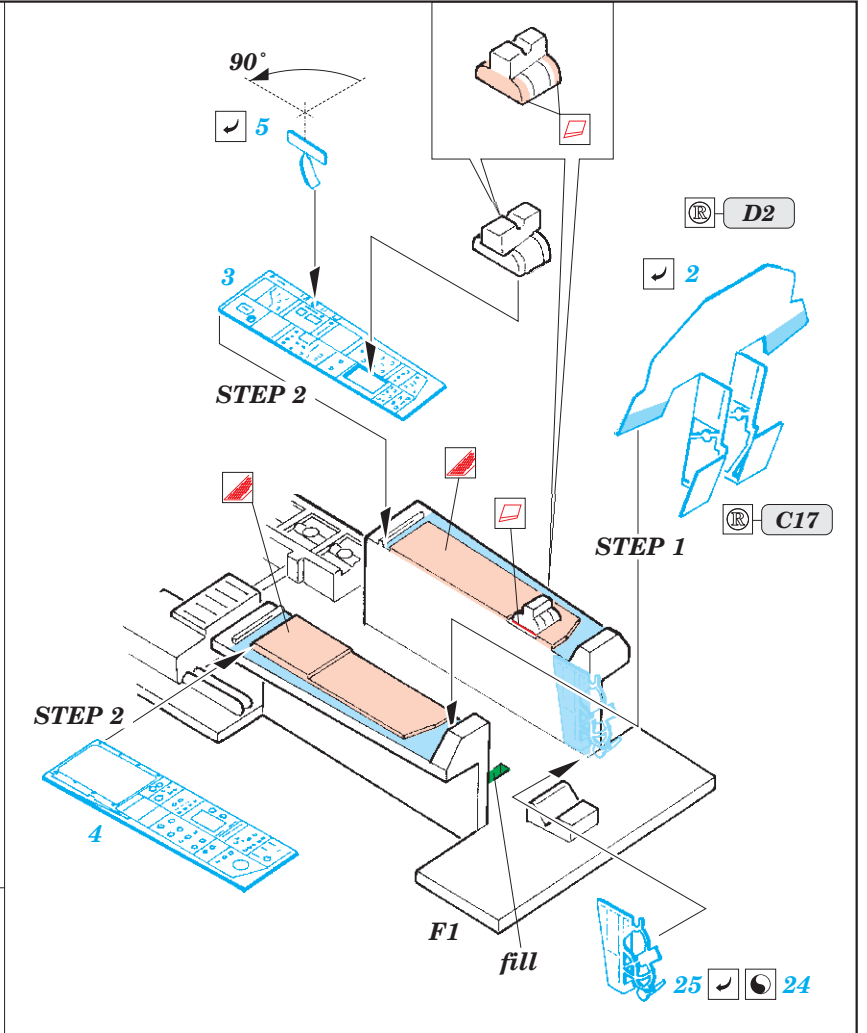

# F-15C Eagle interior

eduard

49 274

1/48 scale detail set for Hasegawa kit • sada detailů pro model 1/48 Hasegawa

- APPLY EXPRESS MASK AND PAINT BEFORE GLUING  
POUŽIT EXPRESS MASK NABARVIT PŘED SLEPENÍM
- SYMMETRICAL ASSEMBLY  
SYMETRICKÁ MONTÁŽ
- REMOVE  
ODSTRANIT
- GRIND  
OBROUSIT
- DRILL HOLE  
VRTAT OTVOR
- BEND  
OHNOUT
- OPTION  
VOLBA
- REPLACE  
NAHRADIT

**FILM**

- ORIGINAL KIT PARTS  
PŮVODNÍ DÍLY STAVEBNICE
- PHOTO-ETCHED PARTS  
LEPTANÉ DÍLY
- PARTS TO BE REMOVED  
DÍLY K ODSTRANĚNÍ
- FILL  
TMELIT

**REFERENCES:**  
Squadron/Signal Publ.: Walk Around # 5528 - F-15 Eagle  
Detail & Scale #14 - F-15 Eagle

**I.**

**II.**

**III.**

Ø - 1mm  
l - 13mm  
plastic