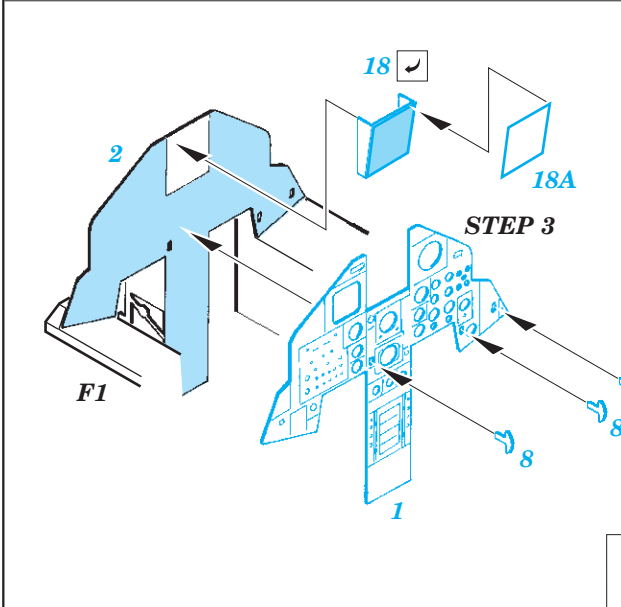

# F-15C Eagle interior

eduard

49 274

1/48 scale detail set for Hasegawa kit • sada detailů pro model 1/48 Hasegawa

- APPLY EXPRESS MASK AND PAINT BEFORE GLUING  
POUŽIT EXPRESS MASK NABARVIT PŘED SLEPENÍM
- SYMMETRICAL ASSEMBLY  
SYMETRICKÁ MONTÁŽ
- REMOVE  
ODSTRANIT
- GRIND  
OBROUSIT
- DRILL HOLE  
VRTAT OTVOR
- BEND  
OHNOUT
- OPTION  
VOLBA
- REPLACE  
NAHRADIT

**FILM**

- ORIGINAL KIT PARTS  
PŮVODNÍ DÍLY STAVEBNICE
- PHOTO-ETCHED PARTS  
LEPTANÉ DÍLY
- PARTS TO BE REMOVED  
DÍLY K ODSTRANĚNÍ
- FILL  
TMELIT

**REFERENCES:**  
Squadron/Signal Publ.: Walk Around # 5528 - F-15 Eagle  
Detail & Scale #14 - F-15 Eagle

**I.**

**II.**

**III.**

Ø - 1mm  
l - 13mm  
plastic