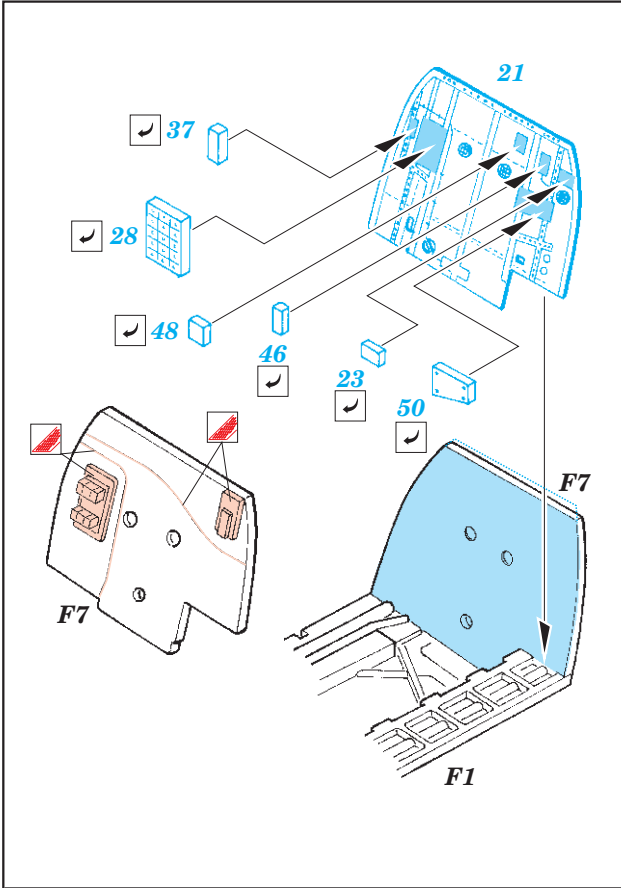

# F-15C Eagle interior

eduard

49 274

1/48 scale detail set for Hasegawa kit • sada detailů pro model 1/48 Hasegawa

- APPLY EXPRESS MASK AND PAINT BEFORE GLUING  
POUŽIT EXPRESS MASK NABARVIT PŘED SLEPENÍM
- SYMMETRICAL ASSEMBLY  
SYMETRICKÁ MONTÁŽ
- REMOVE  
ODSTRANIT
- GRIND  
OBROUSIT
- DRILL HOLE  
VRTAT OTVOR
- BEND  
OHNOUT
- OPTION  
VOLBA
- REPLACE  
NAHRADIT

**FILM**

- ORIGINAL KIT PARTS  
PŮVODNÍ DÍLY STAVEBNICE
- PHOTO-ETCHED PARTS  
LEPTANÉ DÍLY
- PARTS TO BE REMOVED  
DÍLY K ODSTRANĚNÍ
- FILL  
TMELIT

**REFERENCES:**  
Squadron/Signal Publ.: Walk Around # 5528 - F-15 Eagle  
Detail & Scale #14 - F-15 Eagle

**I.**

**II.**

**III.**

Ø - 1mm  
l - 13mm  
plastic