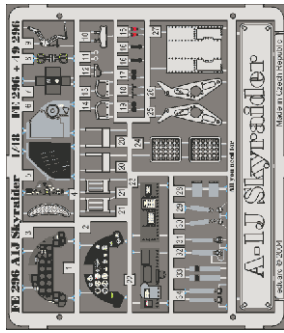

A-1J Skyraider

eduard

49 296

1/48 scale detail set for TAMIYA kit • sada detailů pro model TAMIYA 1/48

-  SYMETRICAL ASSEMBLY
SYMETRICKÁ MONTÁŽ
-  REMOVE
ODSTRANIT
-  BEND
OHNOUT
-  REPLACE
NAHRADIT
-  GRIND
OBROUSIT
-  OPTION
VOLBA

 ORIGINAL KIT PARTS
PŮVODNÍ DÍLY STAVEBNICE

 PHOTO-ETCHED PARTS
LEPTANÉ DÍLY

 PARTS TO BE REMOVED
DÍLY K ODSTRANĚNÍ

REFERENCES:

- REPLIC #81 / 1998
- REPLIC #66 / 1997
- D&S Vol.67 AD Skyraider