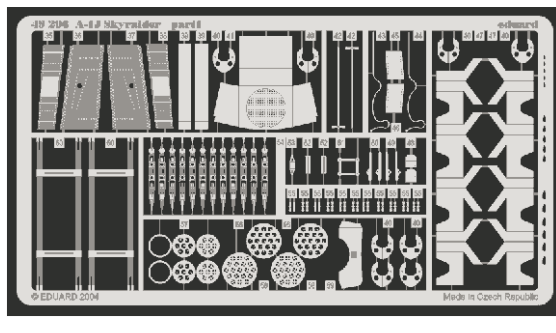

A-1J Skyraider

eduard

49 296

1/48 scale detail set for TAMIYA kit • sada detailů pro model TAMIYA 1/48

-  SYMETRICAL ASSEMBLY
SYMETRICKÁ MONTÁŽ
-  REMOVE
ODSTRANIT
-  BEND
OHNOUT
-  REPLACE
NAHRADIT
-  GRIND
OBROUSIT
-  OPTION
VOLBA

 ORIGINAL KIT PARTS
PŮVODNÍ DÍLY STAVEBNICE

 PHOTO-ETCHED PARTS
LEPTANÉ DÍLY

 PARTS TO BE REMOVED
DÍLY K ODSTRANĚNÍ

REFERENCES:

- REPLIC #81 / 1998
- REPLIC #66 / 1997
- D&S Vol.67 AD Skyraider