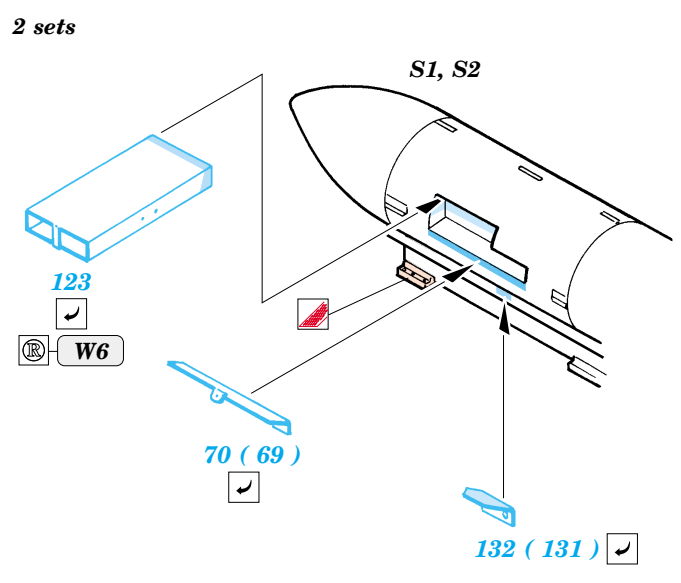

Film

ORIGINAL KIT PARTS
PŮVODNÍ DÍLY STAVEBNICE

PHOTO-ETCHED PARTS
LEPTANÉ DÍLY

PARTS TO BE REMOVED
DÍLY K ODSTRANĚNÍ

FILL
TMELIT

References : Squadron/Signal Publ. No.1073 - Ju-87 Stuka in Action
Aero Detail No.11 - Junkers Ju87D/G Stuka