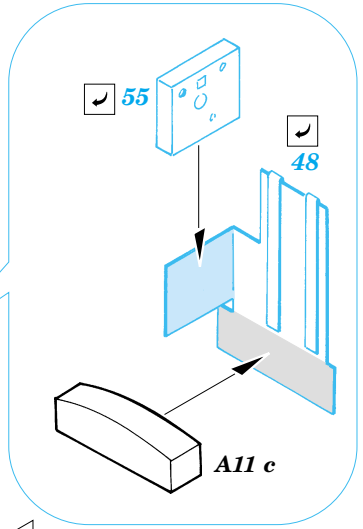

Film

ORIGINAL KIT PARTS
PŮVODNÍ DÍLY STAVEBNICE

PHOTO-ETCHED PARTS
LEPTANÉ DÍLY

PARTS TO BE REMOVED
DÍLY K ODSTRANĚNÍ

FILL
TMELIT

References : Squadron/Signal Publ. No.1073 - Ju-87 Stuka in Action
Aero Detail No.11 - Junkers Ju87D/G Stuka