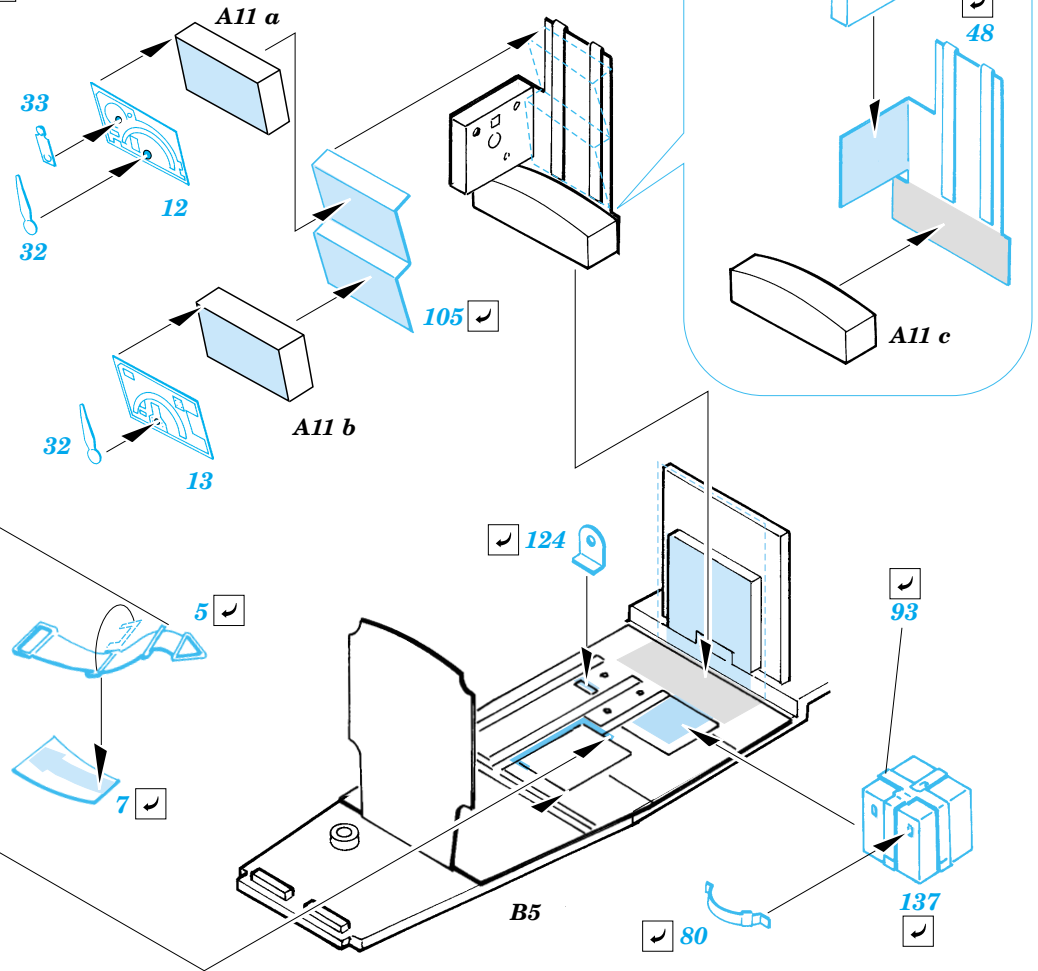

Film

ORIGINAL KIT PARTS
PŮVODNÍ DÍLY STAVEBNICE

PHOTO-ETCHED PARTS
LEPTANÉ DÍLY

PARTS TO BE REMOVED
DÍLY K ODSTRANĚNÍ

FILL
TMELIT

References : Squadron/Signal Publ. No.1073 - Ju-87 Stuka in Action
Aero Detail No.11 - Junkers Ju87D/G Stuka