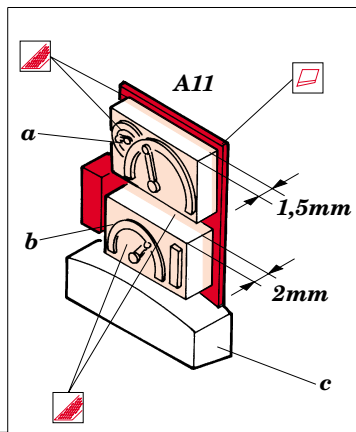

Film

ORIGINAL KIT PARTS
PŮVODNÍ DÍLY STAVEBNICE

PHOTO-ETCHED PARTS
LEPTANÉ DÍLY

PARTS TO BE REMOVED
DÍLY K ODSTRANĚNÍ

FILL
TMELIT

References : Squadron/Signal Publ. No.1073 - Ju-87 Stuka in Action
Aero Detail No.11 - Junkers Ju87D/G Stuka