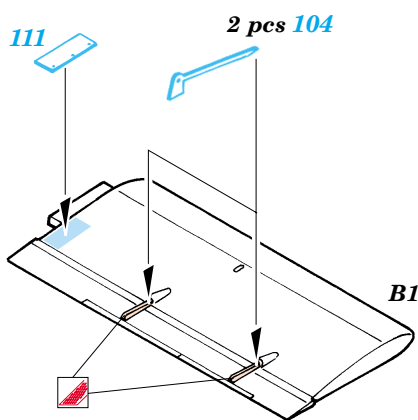

Film

ORIGINAL KIT PARTS
PŮVODNÍ DÍLY STAVEBNICE

PHOTO-ETCHED PARTS
LEPTANÉ DÍLY

PARTS TO BE REMOVED
DÍLY K ODSTRANĚNÍ

FILL
TMELIT

References : Squadron/Signal Publ. No.1073 - Ju-87 Stuka in Action
Aero Detail No.11 - Junkers Ju87D/G Stuka