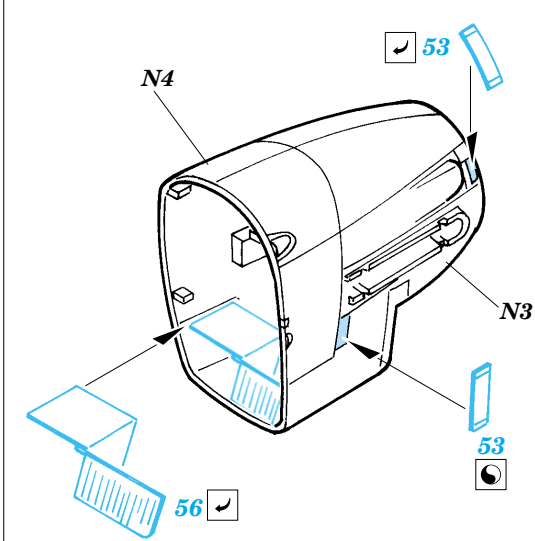

Film

ORIGINAL KIT PARTS
PŮVODNÍ DÍLY STAVEBNICE

PHOTO-ETCHED PARTS
LEPTANÉ DÍLY

PARTS TO BE REMOVED
DÍLY K ODSTRANĚNÍ

FILL
TMELIT

References : Squadron/Signal Publ. No.1073 - Ju-87 Stuka in Action
Aero Detail No.11 - Junkers Ju87D/G Stuka