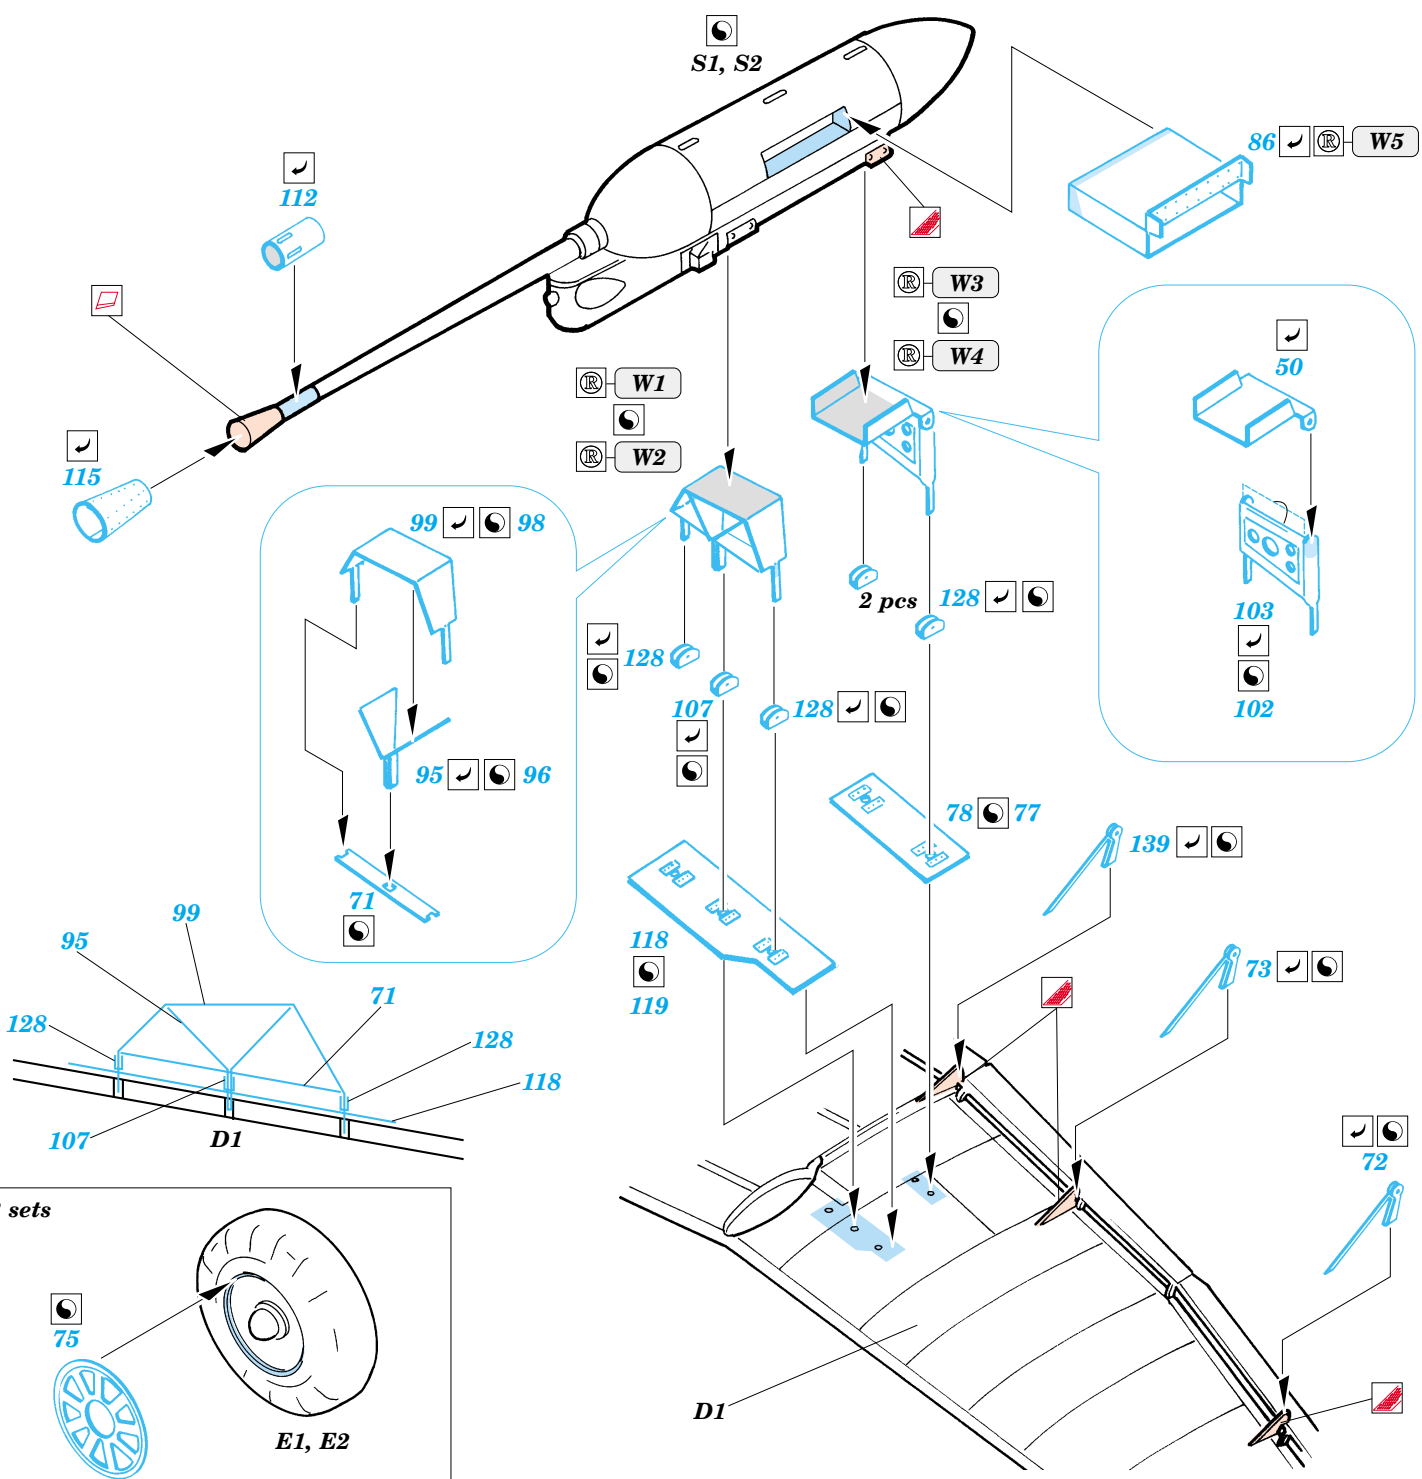

Ju 87G-2 Stuka

eduard

49 324

1/48 scale detail set for Hasegawa kit • sada detailů pro model 1/48 Hasegawa

-  APPLY EXPRESS MASK AND PAINT BEFORE GLUING
POUŽIT EXPRESS MASK NABARVIT PŘED SLEPENÍM
-  SYMMETRICAL ASSEMBLY
SYMETRICKÁ MONTÁŽ
-  REMOVE
ODSTRANIT
-  GRIND
OBROUSIT
-  DRILL HOLE
VRTAT OTVOR
-  BEND
OHNOUT
-  OPTION
VOLBA
-  REPLACE
NAHRADIT

Film

ORIGINAL KIT PARTS
PŮVODNÍ DÍLY STAVEBNICE

PHOTO-ETCHED PARTS
LEPTANÉ DÍLY

PARTS TO BE REMOVED
DÍLY K ODSTRANĚNÍ

FILL
TMELIT

References : Squadron/Signal Publ. No.1073 - Ju-87 Stuka in Action
Aero Detail No.11 - Junkers Ju87D/G Stuka