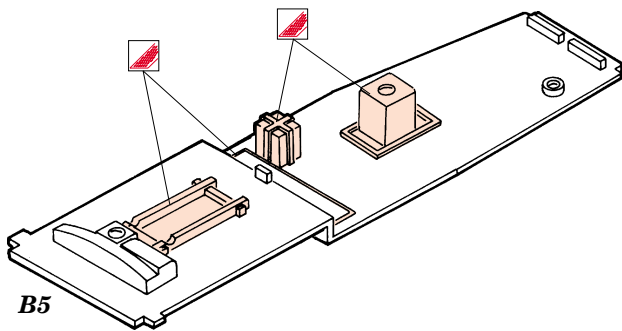

Ju 87G-2 Stuka

eduard

49 324

1/48 scale detail set for Hasegawa kit • sada detailů pro model 1/48 Hasegawa

-  APPLY EXPRESS MASK AND PAINT BEFORE GLUING
POUŽIT EXPRESS MASK NABARVIT PŘED SLEPENÍM
-  SYMMETRICAL ASSEMBLY
SYMETRICKÁ MONTÁŽ
-  REMOVE
ODSTRANIT
-  GRIND
OBROUSIT
-  DRILL HOLE
VRTAT OTVOR
-  BEND
OHNOUT
-  OPTION
VOLBA
-  REPLACE
NAHRADIT

Film

ORIGINAL KIT PARTS
PŮVODNÍ DÍLY STAVEBNICE

PHOTO-ETCHED PARTS
LEPTANÉ DÍLY

PARTS TO BE REMOVED
DÍLY K ODSTRANĚNÍ

FILL
TMELIT

References : Squadron/Signal Publ. No.1073 - Ju-87 Stuka in Action
Aero Detail No.11 - Junkers Ju87D/G Stuka