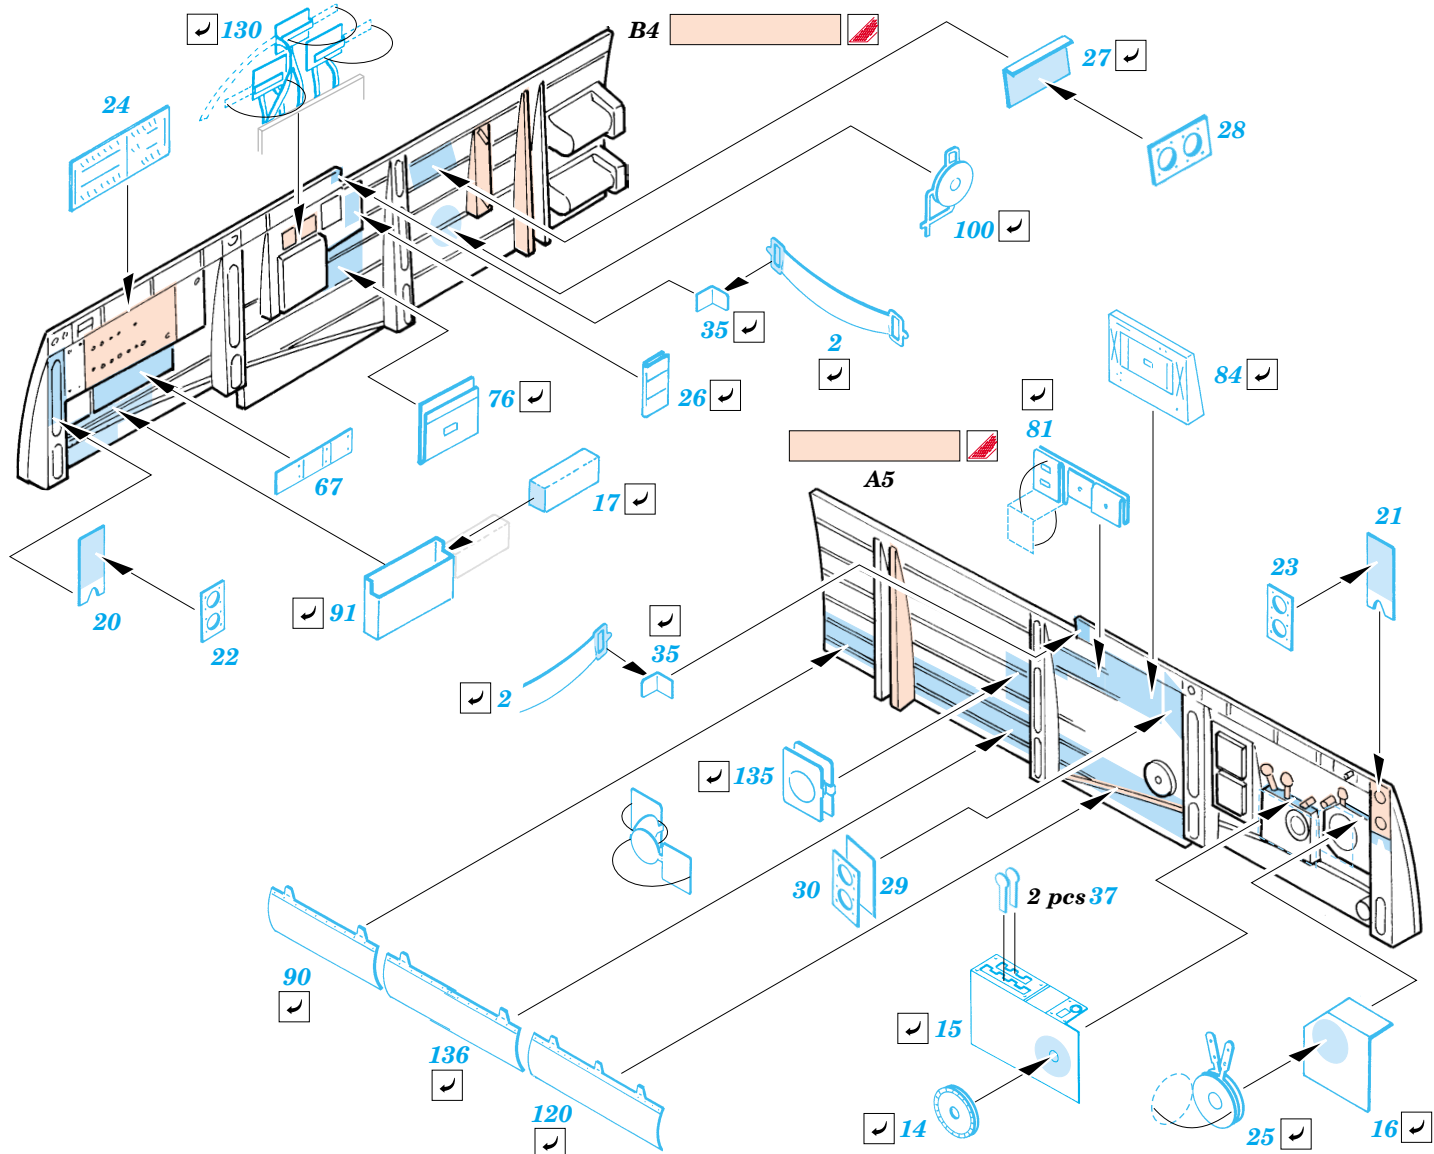

Ju 87G-2 Stuka

eduard

49 324

1/48 scale detail set for Hasegawa kit • sada detailů pro model 1/48 Hasegawa

-  APPLY EXPRESS MASK AND PAINT BEFORE GLUING
POUŽIT EXPRESS MASK NABARVIT PŘED SLEPENÍM
-  SYMMETRICAL ASSEMBLY
SYMETRICKÁ MONTÁŽ
-  REMOVE
ODSTRANIT
-  GRIND
OBROUSIT
-  DRILL HOLE
VRTAT OTVOR
-  BEND
OHNOUT
-  OPTION
VOLBA
-  REPLACE
NAHRADIT

Film

ORIGINAL KIT PARTS
PŮVODNÍ DÍLY STAVEBNICE

PHOTO-ETCHED PARTS
LEPTANÉ DÍLY

PARTS TO BE REMOVED
DÍLY K ODSTRANĚNÍ

FILL
TMELIT

References : Squadron/Signal Publ. No.1073 - Ju-87 Stuka in Action
Aero Detail No.11 - Junkers Ju87D/G Stuka