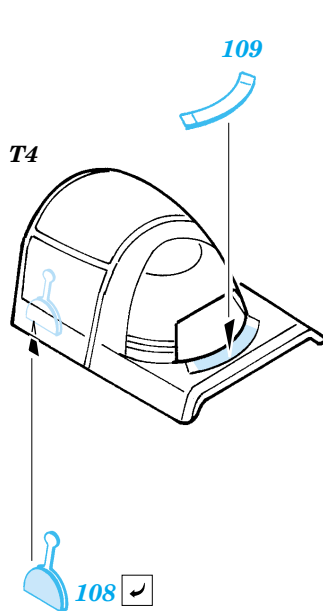

Film

ORIGINAL KIT PARTS
PŮVODNÍ DÍLY STAVEBNICE

PHOTO-ETCHED PARTS
LEPTANÉ DÍLY

PARTS TO BE REMOVED
DÍLY K ODSTRANĚNÍ

FILL
TMELIT

References : Squadron/Signal Publ. No.1073 - Ju-87 Stuka in Action
Aero Detail No.11 - Junkers Ju87D/G Stuka