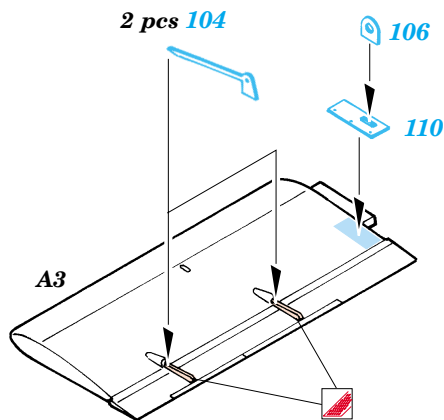

Film

ORIGINAL KIT PARTS
PŮVODNÍ DÍLY STAVEBNICE

PHOTO-ETCHED PARTS
LEPTANÉ DÍLY

PARTS TO BE REMOVED
DÍLY K ODSTRANĚNÍ

FILL
TMELIT

References : Squadron/Signal Publ. No.1073 - Ju-87 Stuka in Action
Aero Detail No.11 - Junkers Ju87D/G Stuka