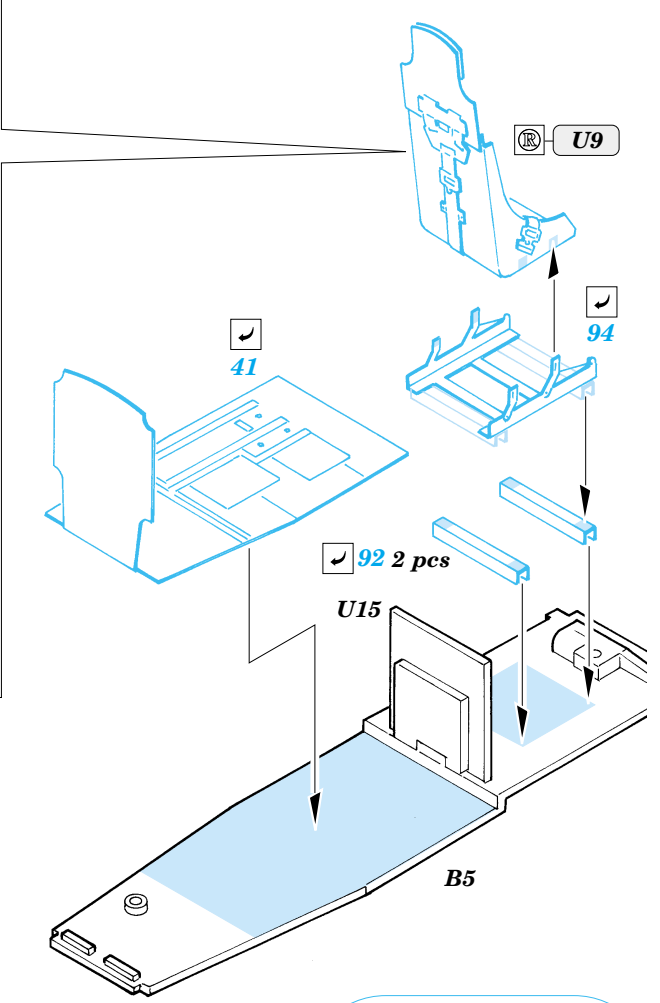

Film

ORIGINAL KIT PARTS
PŮVODNÍ DÍLY STAVEBNICE

PHOTO-ETCHED PARTS
LEPTANÉ DÍLY

PARTS TO BE REMOVED
DÍLY K ODSTRANĚNÍ

FILL
TMELIT

References : Squadron/Signal Publ. No.1073 - Ju-87 Stuka in Action
Aero Detail No.11 - Junkers Ju87D/G Stuka