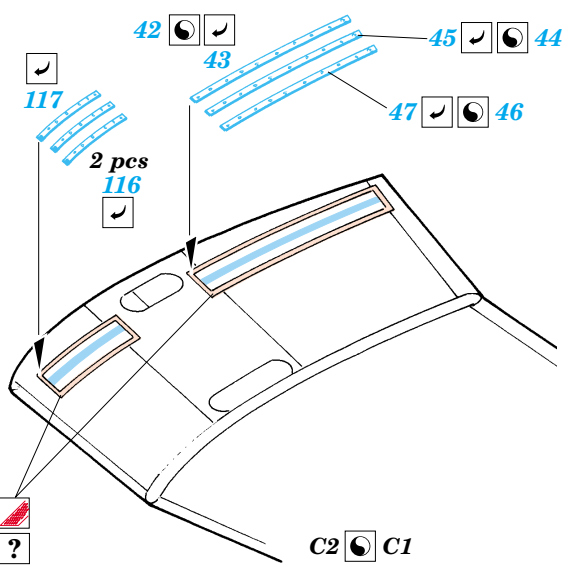

Film

ORIGINAL KIT PARTS
PŮVODNÍ DÍLY STAVEBNICE

PHOTO-ETCHED PARTS
LEPTANÉ DÍLY

PARTS TO BE REMOVED
DÍLY K ODSTRANĚNÍ

FILL
TMELIT

References : Squadron/Signal Publ. No.1073 - Ju-87 Stuka in Action
Aero Detail No.11 - Junkers Ju87D/G Stuka