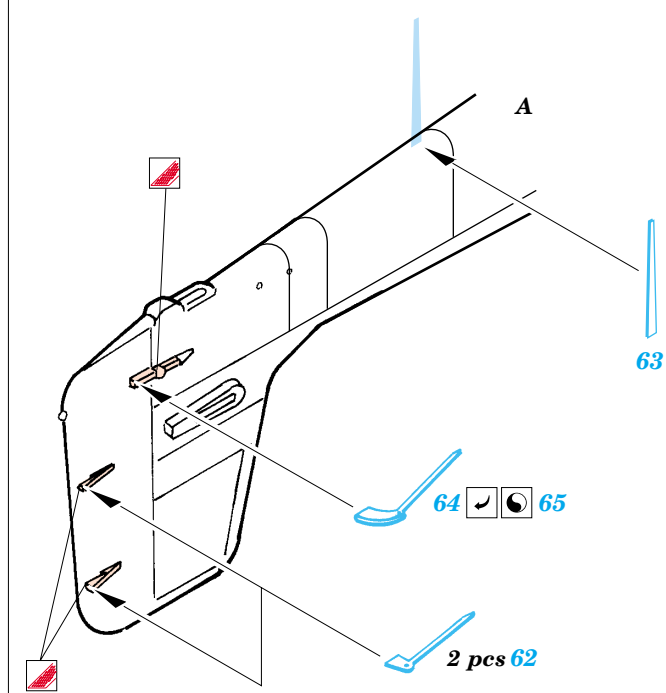

Film

ORIGINAL KIT PARTS
PŮVODNÍ DÍLY STAVEBNICE

PHOTO-ETCHED PARTS
LEPTANÉ DÍLY

PARTS TO BE REMOVED
DÍLY K ODSTRANĚNÍ

FILL
TMELIT

References : Squadron/Signal Publ. No.1073 - Ju-87 Stuka in Action
Aero Detail No.11 - Junkers Ju87D/G Stuka