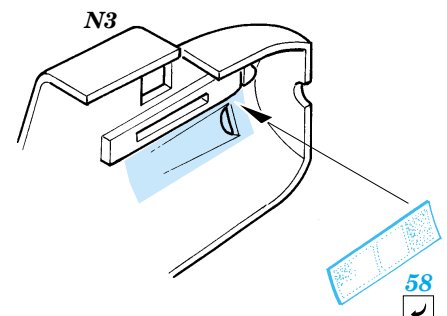

Ju 87G-2 Stuka

eduard

49 324

1/48 scale detail set for Hasegawa kit • sada detailů pro model 1/48 Hasegawa

-  APPLY EXPRESS MASK AND PAINT BEFORE GLUING
POUŽIT EXPRESS MASK NABARVIT PŘED SLEPENÍM
-  SYMMETRICAL ASSEMBLY
SYMETRICKÁ MONTÁŽ
-  REMOVE
ODSTRANIT
-  GRIND
OBROUSIT
-  DRILL HOLE
VRTAT OTVOR
-  BEND
OHNOUT
-  OPTION
VOLBA
-  REPLACE
NAHRADIT

Film

ORIGINAL KIT PARTS
PŮVODNÍ DÍLY STAVEBNICE

PHOTO-ETCHED PARTS
LEPTANÉ DÍLY

PARTS TO BE REMOVED
DÍLY K ODSTRANĚNÍ

FILL
TMELIT

References : Squadron/Signal Publ. No.1073 - Ju-87 Stuka in Action
Aero Detail No.11 - Junkers Ju87D/G Stuka