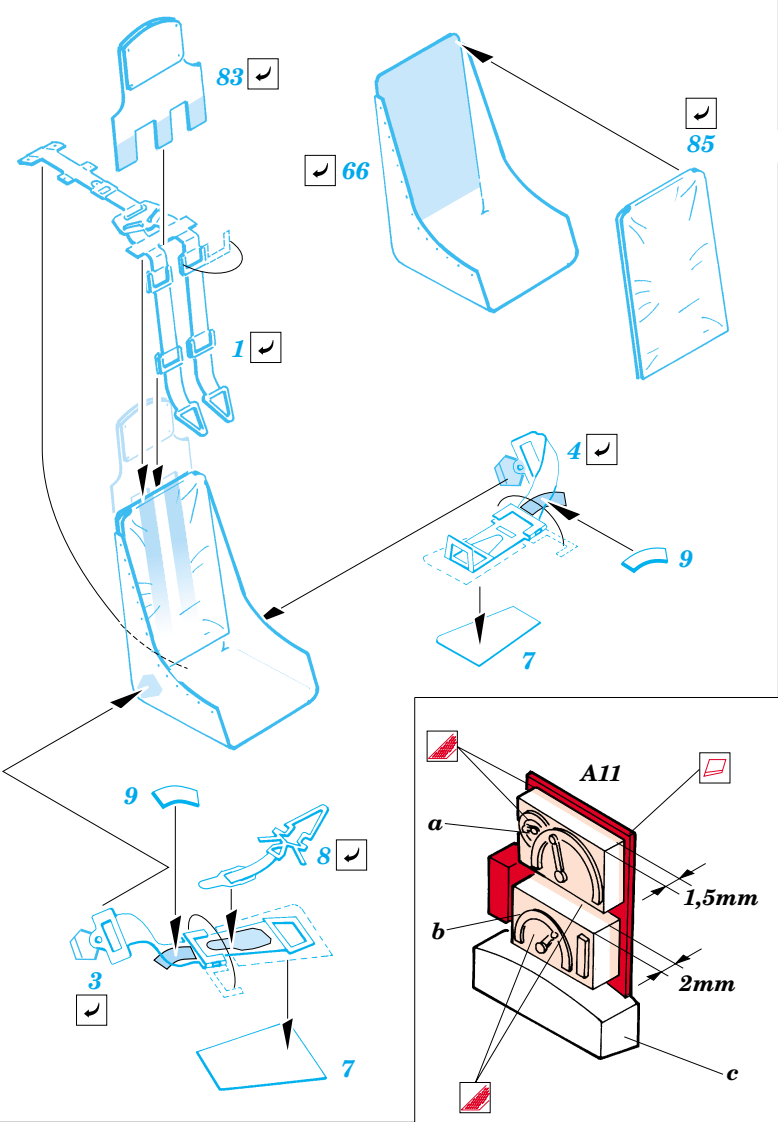

Ju 87G-2 Stuka

eduard

49 324

1/48 scale detail set for Hasegawa kit • sada detailů pro model 1/48 Hasegawa

-  APPLY EXPRESS MASK AND PAINT BEFORE GLUING
POUŽIT EXPRESS MASK NABARVIT PŘED SLEPENÍM
-  SYMMETRICAL ASSEMBLY
SYMETRICKÁ MONTÁŽ
-  REMOVE
ODSTRANIT
-  GRIND
OBROUSIT
-  DRILL HOLE
VRTAT OTVOR
-  BEND
OHNOUT
-  OPTION
VOLBA
-  REPLACE
NAHRADIT

Film

ORIGINAL KIT PARTS
PŮVODNÍ DÍLY STAVEBNICE

PHOTO-ETCHED PARTS
LEPTANÉ DÍLY

PARTS TO BE REMOVED
DÍLY K ODSTRANĚNÍ

FILL
TMELIT

References : Squadron/Signal Publ. No.1073 - Ju-87 Stuka in Action
Aero Detail No.11 - Junkers Ju87D/G Stuka