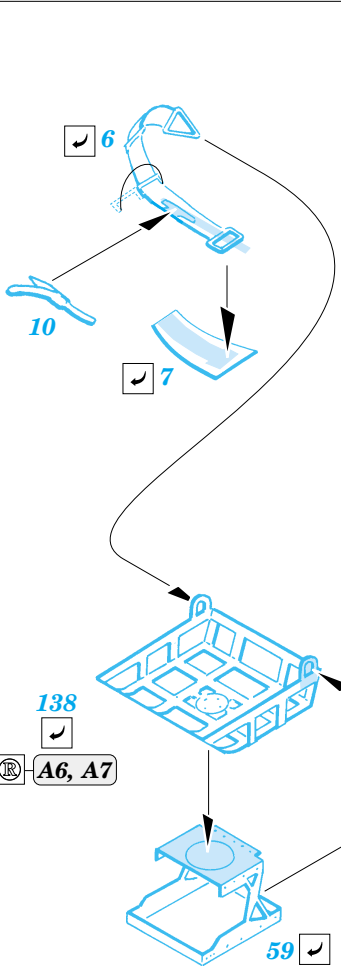

Ju 87G-2 Stuka

eduard

49 324

1/48 scale detail set for Hasegawa kit • sada detailů pro model 1/48 Hasegawa

-  APPLY EXPRESS MASK AND PAINT BEFORE GLUING
POUŽIT EXPRESS MASK NABARVIT PŘED SLEPENÍM
-  SYMMETRICAL ASSEMBLY
SYMETRICKÁ MONTÁŽ
-  REMOVE
ODSTRANIT
-  GRIND
OBROUSIT
-  DRILL HOLE
VRTAT OTVOR
-  BEND
OHNOUT
-  OPTION
VOLBA
-  REPLACE
NAHRADIT

Film

ORIGINAL KIT PARTS
PŮVODNÍ DÍLY STAVEBNICE

PHOTO-ETCHED PARTS
LEPTANÉ DÍLY

PARTS TO BE REMOVED
DÍLY K ODSTRANĚNÍ

FILL
TMELIT

References : Squadron/Signal Publ. No.1073 - Ju-87 Stuka in Action
Aero Detail No.11 - Junkers Ju87D/G Stuka