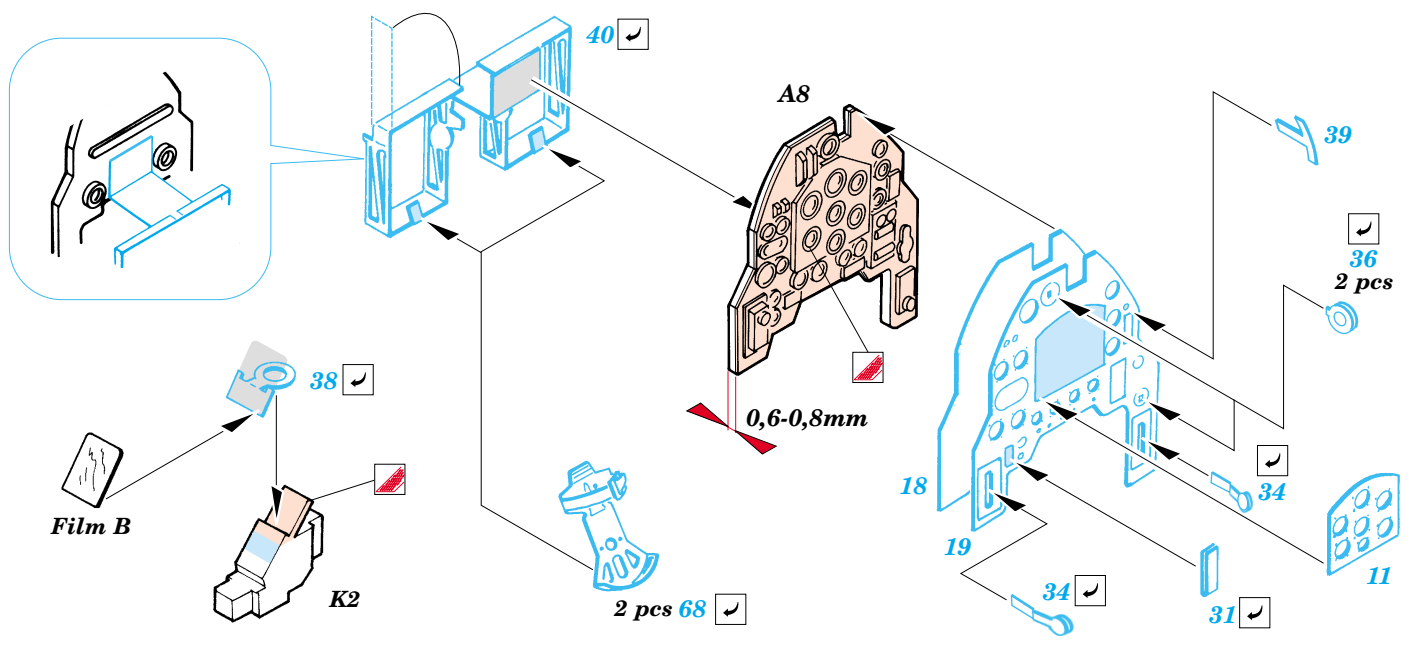

Ju 87G-2 Stuka

eduard

49 324

1/48 scale detail set for Hasegawa kit • sada detailů pro model 1/48 Hasegawa

-  APPLY EXPRESS MASK AND PAINT BEFORE GLUING
POUŽIT EXPRESS MASK NABARVIT PŘED SLEPENÍM
-  SYMMETRICAL ASSEMBLY
SYMETRICKÁ MONTÁŽ
-  REMOVE
ODSTRANIT
-  GRIND
OBROUSIT
-  DRILL HOLE
VRTAT OTVOR
-  BEND
OHNOUT
-  OPTION
VOLBA
-  REPLACE
NAHRADIT

Film

ORIGINAL KIT PARTS
PŮVODNÍ DÍLY STAVEBNICE

PHOTO-ETCHED PARTS
LEPTANÉ DÍLY

PARTS TO BE REMOVED
DÍLY K ODSTRANĚNÍ

FILL
TMELIT

References : Squadron/Signal Publ. No.1073 - Ju-87 Stuka in Action
Aero Detail No.11 - Junkers Ju87D/G Stuka