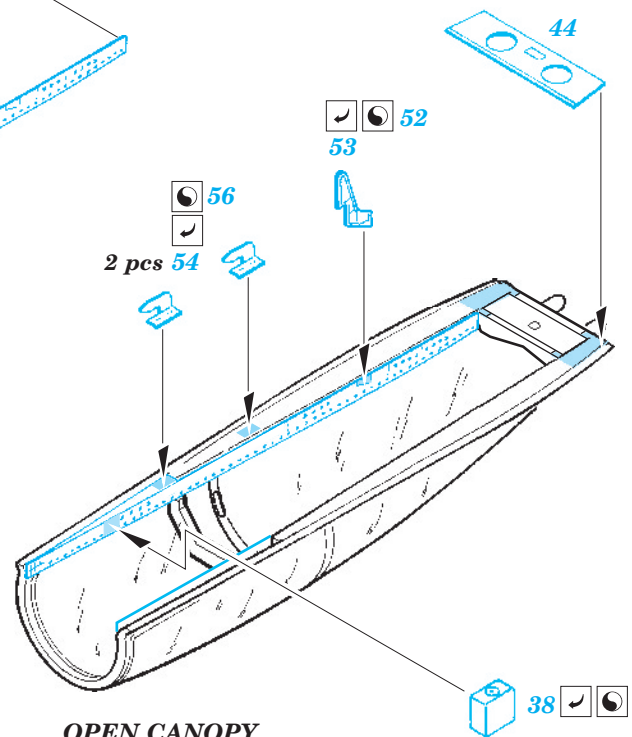

# F/A-18F Super Hornet interior

eduard

49 334

1/48 scale detail set for Hasegawa kit 07238 • sada detailů pro model 1/48 Hasegawa 07238

- ★ APPLY EXPRESS MASK AND PAINT BEFORE GLUING  
POUŽIT EXPRESS MASK NABARVIT PŘED SLEPENÍM
- ☉ SYMMETRICAL ASSEMBLY  
SYMETRICKÁ MONTÁŽ
- REMOVE  
ODSTRANIT
- ▨ GRIND  
OBROUSIT
- ⊘ DRILL HOLE  
VRTAT OTVOR
- ↪ BEND  
OHNOUT
- ? OPTION  
VOLBA
- Ⓜ REPLACE  
NAHRADIT

ORIGINAL KIT PARTS  
PŮVODNÍ DÍLY STAVEBNICE
  PHOTO-ETCHED PARTS  
LEPTANÉ DÍLY
  PARTS TO BE REMOVED  
DÍLY K ODSTRANĚNÍ
  FILL  
TMELIT

OPEN CANOPY

**REFERENCES:**

Squadron/Signal Publ.: Walk Around # 5518 - F/A-18 Hornet  
 Squadron/Signal Publ.: In Action #1136 - F/A-18 Hornet  
 Detail & Scale No.8274 Vol.69 : F/A-18 Super Hornet