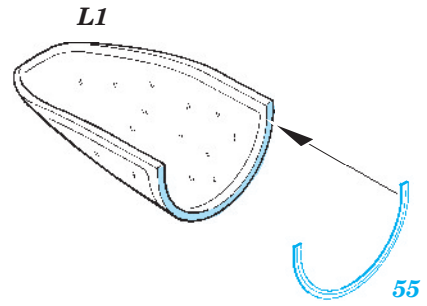

# F/A-18F Super Hornet interior

eduard

49 334

1/48 scale detail set for Hasegawa kit 07238 • sada detailů pro model 1/48 Hasegawa 07238

- ★ APPLY EXPRESS MASK AND PAINT BEFORE GLUING  
POUŽIT EXPRESS MASK NABARVIT PŘED SLEPENÍM
- ☉ SYMMETRICAL ASSEMBLY  
SYMETRICKÁ MONTÁŽ
- REMOVE  
ODSTRANIT
- ▨ GRIND  
OBROUSIT
- ⊘ DRILL HOLE  
VRTAT OTVOR
- ↪ BEND  
OHNOUT
- ? OPTION  
VOLBA
- Ⓜ REPLACE  
NAHRADIT

ORIGINAL KIT PARTS  
PŮVODNÍ DÍLY STAVEBNICE
  PHOTO-ETCHED PARTS  
LEPTANÉ DÍLY
  PARTS TO BE REMOVED  
DÍLY K ODSTRANĚNÍ
  FILL  
TMELIT

OPEN CANOPY

**REFERENCES:**

Squadron/Signal Publ.: Walk Around # 5518 - F/A-18 Hornet  
 Squadron/Signal Publ.: In Action #1136 - F/A-18 Hornet  
 Detail & Scale No.8274 Vol.69 : F/A-18 Super Hornet