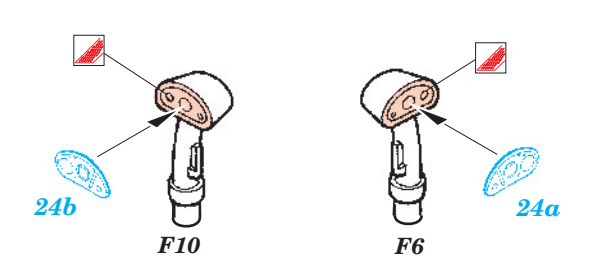

# F/A-18F Super Hornet interior

eduard

49 334

1/48 scale detail set for Hasegawa kit 07238 • sada detailů pro model 1/48 Hasegawa 07238

- ★ APPLY EXPRESS MASK AND PAINT BEFORE GLUING  
POUŽIT EXPRESS MASK NABARVIT PŘED SLEPENÍM
- ☉ SYMMETRICAL ASSEMBLY  
SYMETRICKÁ MONTÁŽ
- REMOVE  
ODSTRANIT
- ▨ GRIND  
OBROUSIT
- ⊘ DRILL HOLE  
VRTAT OTVOR
- ↪ BEND  
OHNOUT
- ? OPTION  
VOLBA
- Ⓜ REPLACE  
NAHRADIT

ORIGINAL KIT PARTS  
PŮVODNÍ DÍLY STAVEBNICE
  PHOTO-ETCHED PARTS  
LEPTANÉ DÍLY
  PARTS TO BE REMOVED  
DÍLY K ODSTRANĚNÍ
  FILL  
TMELIT

OPEN CANOPY

**REFERENCES:**

Squadron/Signal Publ.: Walk Around # 5518 - F/A-18 Hornet  
 Squadron/Signal Publ.: In Action #1136 - F/A-18 Hornet  
 Detail & Scale No.8274 Vol.69 : F/A-18 Super Hornet