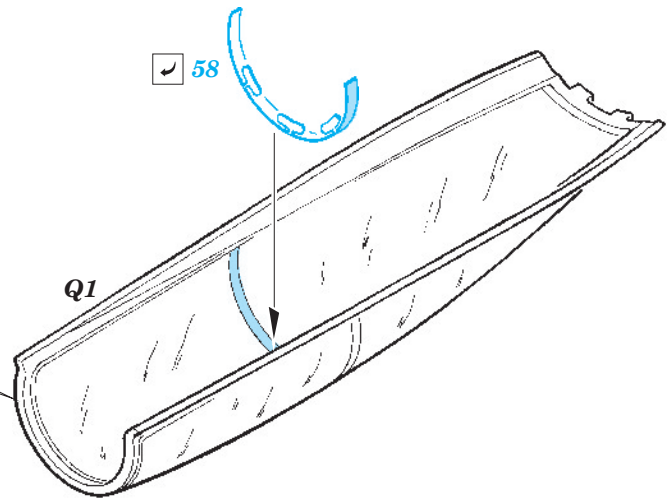

# F/A-18F Super Hornet interior

eduard

49 334

1/48 scale detail set for Hasegawa kit 07238 • sada detailů pro model 1/48 Hasegawa 07238

- ★ APPLY EXPRESS MASK AND PAINT BEFORE GLUING  
POUŽIT EXPRESS MASK NABARVIT PŘED SLEPENÍM
- ☉ SYMMETRICAL ASSEMBLY  
SYMETRICKÁ MONTÁŽ
- REMOVE  
ODSTRANIT
- ▨ GRIND  
OBROUSIT
- ⊘ DRILL HOLE  
VRTAT OTVOR
- ↪ BEND  
OHNOUT
- ? OPTION  
VOLBA
- Ⓜ REPLACE  
NAHRADIT

ORIGINAL KIT PARTS  
PŮVODNÍ DÍLY STAVEBNICE
  PHOTO-ETCHED PARTS  
LEPTANÉ DÍLY
  PARTS TO BE REMOVED  
DÍLY K ODSTRANĚNÍ
  FILL  
TMELIT

OPEN CANOPY

**REFERENCES:**

Squadron/Signal Publ.: Walk Around # 5518 - F/A-18 Hornet  
 Squadron/Signal Publ.: In Action #1136 - F/A-18 Hornet  
 Detail & Scale No.8274 Vol.69 : F/A-18 Super Hornet