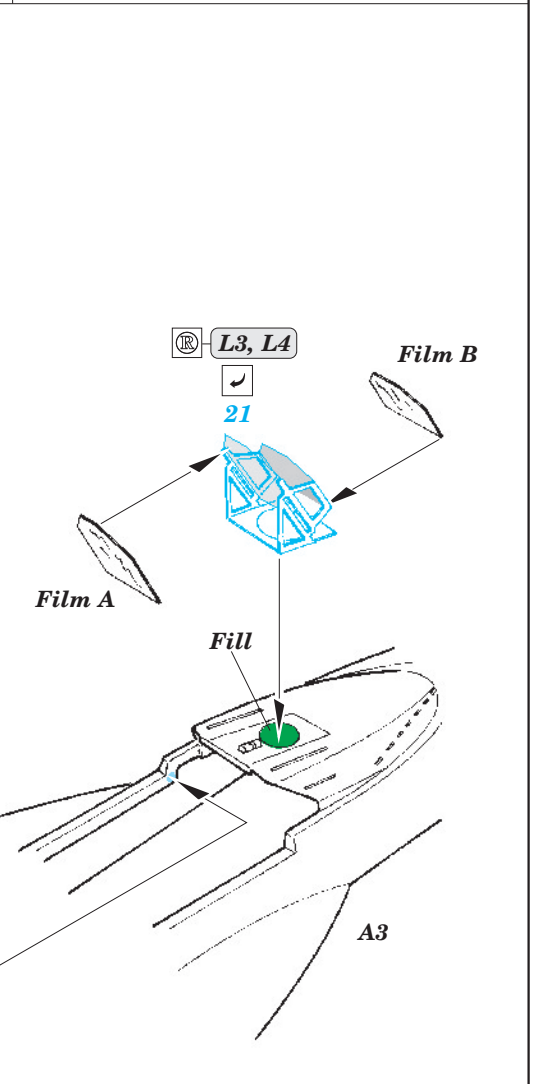

# F/A-18F Super Hornet interior

eduard

49 334

1/48 scale detail set for Hasegawa kit 07238 • sada detailů pro model 1/48 Hasegawa 07238

- ★ APPLY EXPRESS MASK AND PAINT BEFORE GLUING  
POUŽIT EXPRESS MASK NABARVIT PŘED SLEPENÍM
- ☉ SYMMETRICAL ASSEMBLY  
SYMETRICKÁ MONTÁŽ
- REMOVE  
ODSTRANIT
- ▨ GRIND  
OBROUSIT
- ⊘ DRILL HOLE  
VRTAT OTVOR
- ↪ BEND  
OHNOUT
- ? OPTION  
VOLBA
- Ⓜ REPLACE  
NAHRADIT

ORIGINAL KIT PARTS  
PŮVODNÍ DÍLY STAVEBNICE
  PHOTO-ETCHED PARTS  
LEPTANÉ DÍLY
  PARTS TO BE REMOVED  
DÍLY K ODSTRANĚNÍ
  FILL  
TMELIT

OPEN CANOPY

**REFERENCES:**

Squadron/Signal Publ.: Walk Around # 5518 - F/A-18 Hornet  
 Squadron/Signal Publ.: In Action #1136 - F/A-18 Hornet  
 Detail & Scale No.8274 Vol.69 : F/A-18 Super Hornet