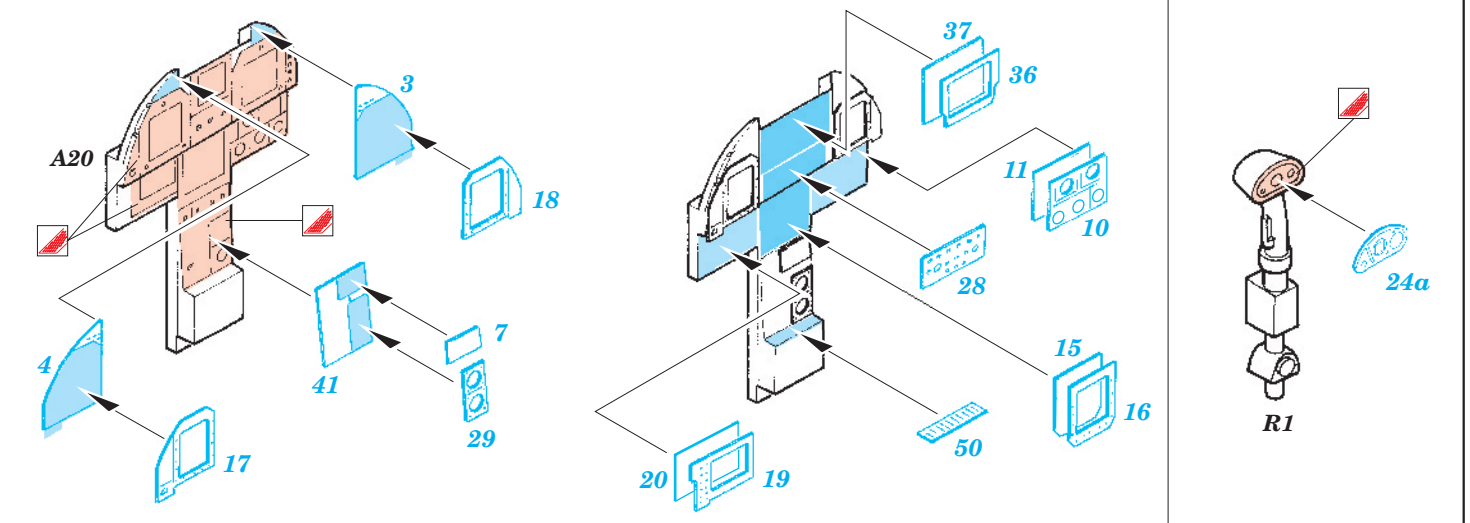

# F/A-18F Super Hornet interior

eduard

49 334

1/48 scale detail set for Hasegawa kit 07238 • sada detailů pro model 1/48 Hasegawa 07238

- ★ APPLY EXPRESS MASK AND PAINT BEFORE GLUING  
POUŽIT EXPRESS MASK NABARVIT PŘED SLEPENÍM
- ☉ SYMMETRICAL ASSEMBLY  
SYMETRICKÁ MONTÁŽ
- REMOVE  
ODSTRANIT
- ▨ GRIND  
OBROUSIT
- ⊘ DRILL HOLE  
VRTAT OTVOR
- ↪ BEND  
OHNOUT
- ? OPTION  
VOLBA
- Ⓜ REPLACE  
NAHRADIT

ORIGINAL KIT PARTS  
PŮVODNÍ DÍLY STAVEBNICE
  PHOTO-ETCHED PARTS  
LEPTANÉ DÍLY
  PARTS TO BE REMOVED  
DÍLY K ODSTRANĚNÍ
  FILL  
TMELIT

OPEN CANOPY

**REFERENCES:**

Squadron/Signal Publ.: Walk Around # 5518 - F/A-18 Hornet  
 Squadron/Signal Publ.: In Action #1136 - F/A-18 Hornet  
 Detail & Scale No.8274 Vol.69 : F/A-18 Super Hornet