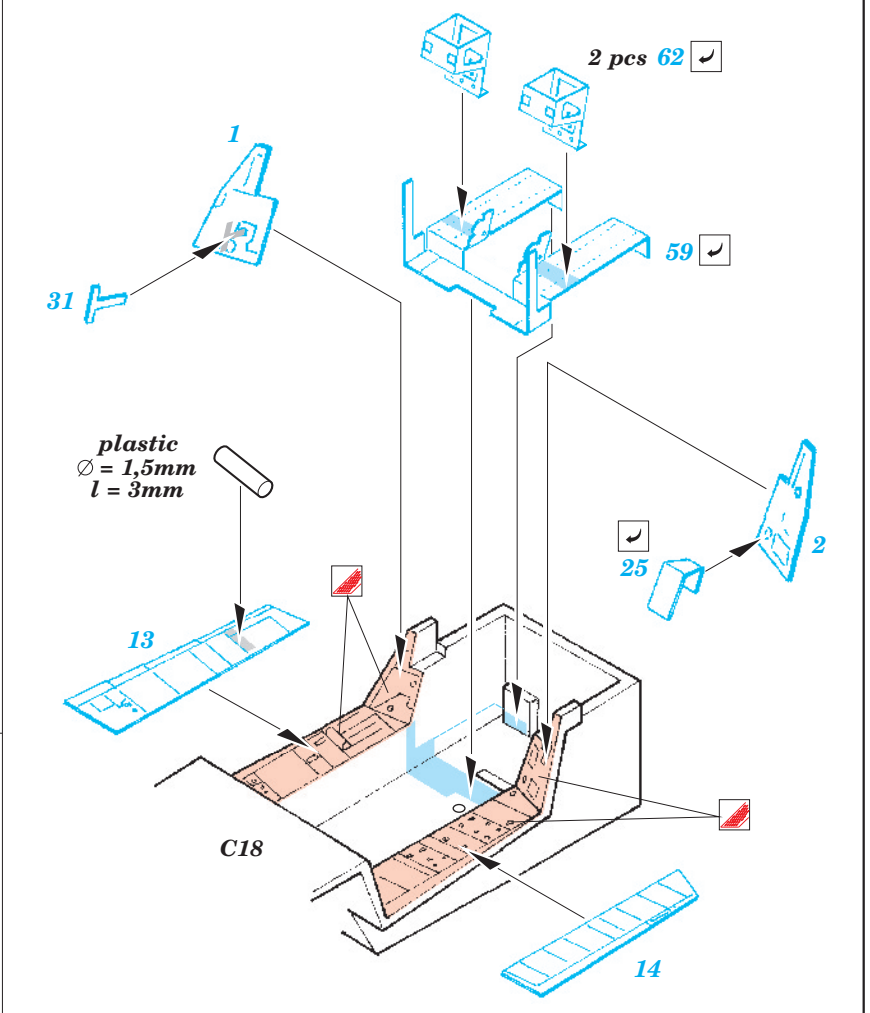

# F/A-18F Super Hornet interior

eduard

49 334

1/48 scale detail set for Hasegawa kit 07238 • sada detailů pro model 1/48 Hasegawa 07238

- ★ APPLY EXPRESS MASK AND PAINT BEFORE GLUING  
POUŽIT EXPRESS MASK NABARVIT PŘED SLEPENÍM
- ☉ SYMMETRICAL ASSEMBLY  
SYMETRICKÁ MONTÁŽ
- REMOVE  
ODSTRANIT
- ▨ GRIND  
OBROUSIT
- ⊘ DRILL HOLE  
VRTAT OTVOR
- ↪ BEND  
OHNOUT
- ? OPTION  
VOLBA
- Ⓜ REPLACE  
NAHRADIT

ORIGINAL KIT PARTS  
PŮVODNÍ DÍLY STAVEBNICE
  PHOTO-ETCHED PARTS  
LEPTANÉ DÍLY
  PARTS TO BE REMOVED  
DÍLY K ODSTRANĚNÍ
  FILL  
TMELIT

OPEN CANOPY

**REFERENCES:**

Squadron/Signal Publ.: Walk Around # 5518 - F/A-18 Hornet  
 Squadron/Signal Publ.: In Action #1136 - F/A-18 Hornet  
 Detail & Scale No.8274 Vol.69 : F/A-18 Super Hornet