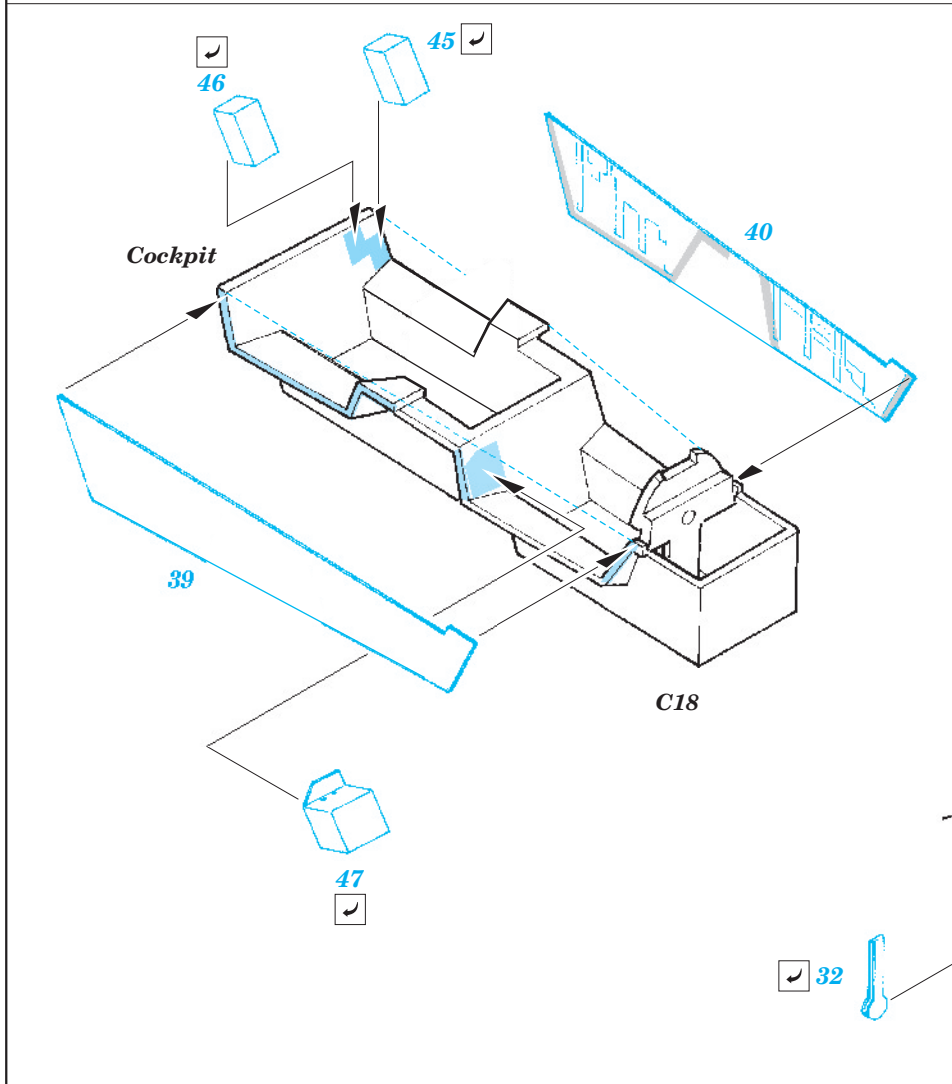

# F/A-18F Super Hornet interior

eduard

49 334

1/48 scale detail set for Hasegawa kit 07238 • sada detailů pro model 1/48 Hasegawa 07238

- ★ APPLY EXPRESS MASK AND PAINT BEFORE GLUING  
POUŽIT EXPRESS MASK NABARVIT PŘED SLEPENÍM
- ☉ SYMMETRICAL ASSEMBLY  
SYMETRICKÁ MONTÁŽ
- REMOVE  
ODSTRANIT
- ▨ GRIND  
OBROUSIT
- ⊘ DRILL HOLE  
VRTAT OTVOR
- ↪ BEND  
OHNOUT
- ? OPTION  
VOLBA
- Ⓜ REPLACE  
NAHRADIT

ORIGINAL KIT PARTS  
PŮVODNÍ DÍLY STAVEBNICE
  PHOTO-ETCHED PARTS  
LEPTANÉ DÍLY
  PARTS TO BE REMOVED  
DÍLY K ODSTRANĚNÍ
  FILL  
TMELIT

OPEN CANOPY

**REFERENCES:**

Squadron/Signal Publ.: Walk Around # 5518 - F/A-18 Hornet  
 Squadron/Signal Publ.: In Action #1136 - F/A-18 Hornet  
 Detail & Scale No.8274 Vol.69 : F/A-18 Super Hornet