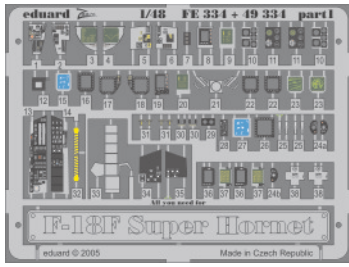

# F/A-18F Super Hornet interior

eduard

49 334

1/48 scale detail set for Hasegawa kit 07238 • sada detailů pro model 1/48 Hasegawa 07238

- ★ APPLY EXPRESS MASK AND PAINT BEFORE GLUING  
POUŽIT EXPRESS MASK NABARVIT PŘED SLEPENÍM
- ☉ SYMMETRICAL ASSEMBLY  
SYMETRICKÁ MONTÁŽ
- REMOVE  
ODSTRANIT
- ▨ GRIND  
OBROUSIT
- ⊘ DRILL HOLE  
VRTAT OTVOR
- ↪ BEND  
OHNOUT
- ? OPTION  
VOLBA
- Ⓜ REPLACE  
NAHRADIT

ORIGINAL KIT PARTS  
PŮVODNÍ DÍLY STAVEBNICE
  PHOTO-ETCHED PARTS  
LEPTANÉ DÍLY
  PARTS TO BE REMOVED  
DÍLY K ODSTRANĚNÍ
  FILL  
TMELIT

OPEN CANOPY

**REFERENCES:**

Squadron/Signal Publ.: Walk Around # 5518 - F/A-18 Hornet  
 Squadron/Signal Publ.: In Action #1136 - F/A-18 Hornet  
 Detail & Scale No.8274 Vol.69 : F/A-18 Super Hornet