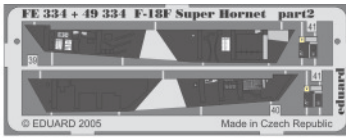

# F/A-18F Super Hornet interior

eduard

49 334

1/48 scale detail set for Hasegawa kit 07238 • sada detailů pro model 1/48 Hasegawa 07238

- ★ APPLY EXPRESS MASK AND PAINT BEFORE GLUING  
POUŽIT EXPRESS MASK NABARVIT PŘED SLEPENÍM
- ☉ SYMMETRICAL ASSEMBLY  
SYMETRICKÁ MONTÁŽ
- REMOVE  
ODSTRANIT
- ▨ GRIND  
OBROUSIT
- ⊘ DRILL HOLE  
VRTAT OTVOR
- ↪ BEND  
OHNOUT
- ? OPTION  
VOLBA
- Ⓜ REPLACE  
NAHRADIT