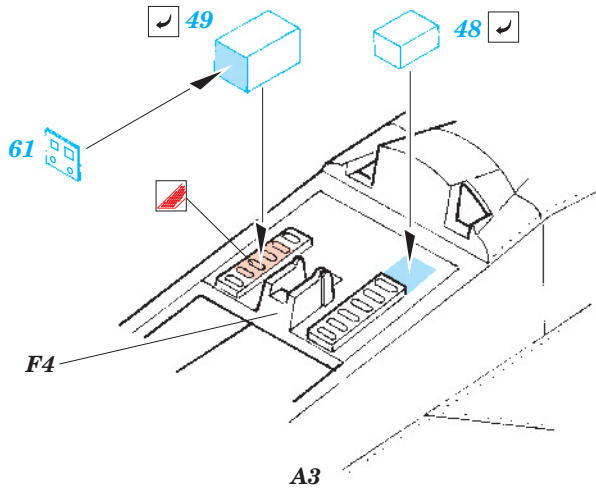

# F/A-18F Super Hornet interior

eduard

49 334

1/48 scale detail set for Hasegawa kit 07238 • sada detailů pro model 1/48 Hasegawa 07238

- ★ APPLY EXPRESS MASK AND PAINT BEFORE GLUING  
POUŽIT EXPRESS MASK NABARVIT PŘED SLEPENÍM
- ☉ SYMMETRICAL ASSEMBLY  
SYMETRICKÁ MONTÁŽ
- REMOVE  
ODSTRANIT
- ▨ GRIND  
OBROUSIT
- ⊘ DRILL HOLE  
VRTAT OTVOR
- ↪ BEND  
OHNOUT
- ? OPTION  
VOLBA
- Ⓜ REPLACE  
NAHRADIT

ORIGINAL KIT PARTS  
PŮVODNÍ DÍLY STAVEBNICE
  PHOTO-ETCHED PARTS  
LEPTANÉ DÍLY
  PARTS TO BE REMOVED  
DÍLY K ODSTRANĚNÍ
  FILL  
TMELIT

OPEN CANOPY

**REFERENCES:**

Squadron/Signal Publ.: Walk Around # 5518 - F/A-18 Hornet  
 Squadron/Signal Publ.: In Action #1136 - F/A-18 Hornet  
 Detail & Scale No.8274 Vol.69 : F/A-18 Super Hornet