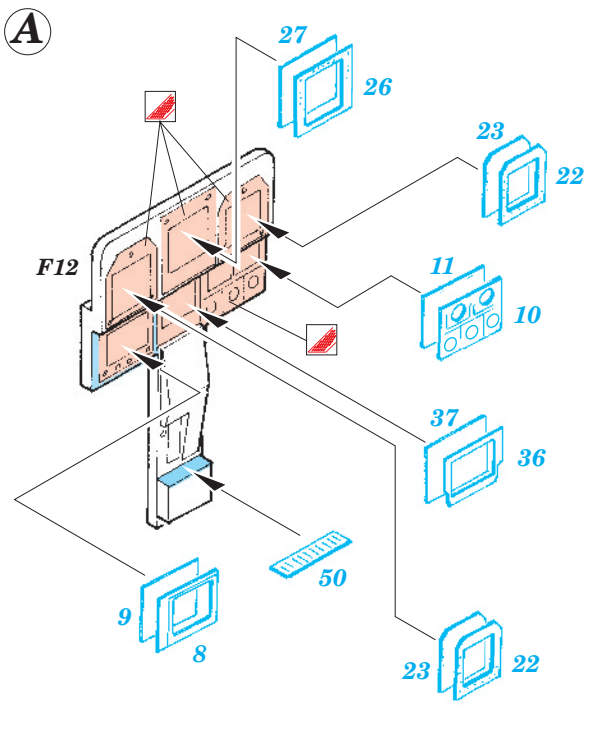

# F/A-18F Super Hornet interior

eduard

49 334

1/48 scale detail set for Hasegawa kit 07238 • sada detailů pro model 1/48 Hasegawa 07238

- ★ APPLY EXPRESS MASK AND PAINT BEFORE GLUING  
POUŽIT EXPRESS MASK NABARVIT PŘED SLEPENÍM
- ☉ SYMMETRICAL ASSEMBLY  
SYMETRICKÁ MONTÁŽ
- REMOVE  
ODSTRANIT
- ▨ GRIND  
OBROUSIT
- ⊘ DRILL HOLE  
VRTAT OTVOR
- ↪ BEND  
OHNOUT
- ? OPTION  
VOLBA
- Ⓜ REPLACE  
NAHRADIT

ORIGINAL KIT PARTS  
PŮVODNÍ DÍLY STAVEBNICE
  PHOTO-ETCHED PARTS  
LEPTANÉ DÍLY
  PARTS TO BE REMOVED  
DÍLY K ODSTRANĚNÍ
  FILL  
TMELIT

OPEN CANOPY

**REFERENCES:**

Squadron/Signal Publ.: Walk Around # 5518 - F/A-18 Hornet  
 Squadron/Signal Publ.: In Action #1136 - F/A-18 Hornet  
 Detail & Scale No.8274 Vol.69 : F/A-18 Super Hornet