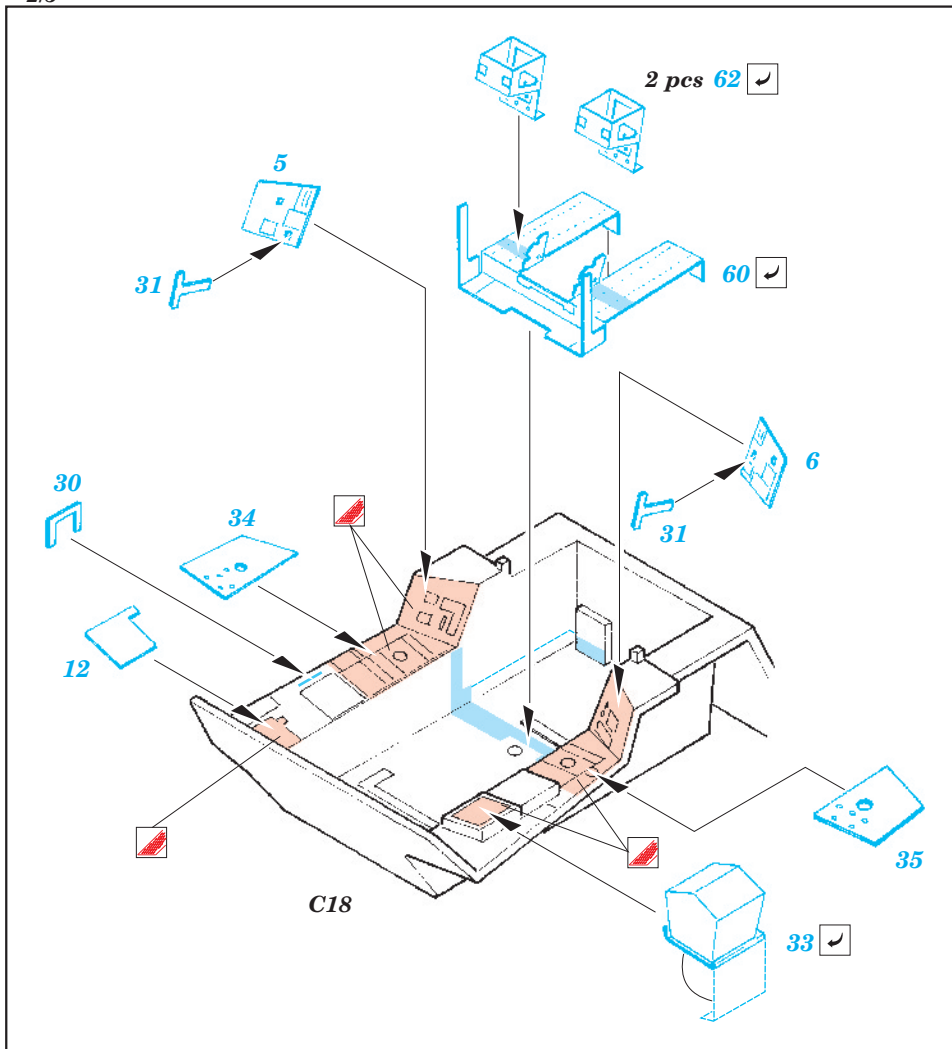

# F/A-18F Super Hornet interior

eduard

49 334

1/48 scale detail set for Hasegawa kit 07238 • sada detailů pro model 1/48 Hasegawa 07238

- ★ APPLY EXPRESS MASK AND PAINT BEFORE GLUING  
POUŽIT EXPRESS MASK NABARVIT PŘED SLEPENÍM
- ☉ SYMMETRICAL ASSEMBLY  
SYMETRICKÁ MONTÁŽ
- REMOVE  
ODSTRANIT
- ▨ GRIND  
OBROUSIT
- ⊘ DRILL HOLE  
VRTAT OTVOR
- ↪ BEND  
OHNOUT
- ? OPTION  
VOLBA
- Ⓜ REPLACE  
NAHRADIT

ORIGINAL KIT PARTS  
PŮVODNÍ DÍLY STAVEBNICE
  PHOTO-ETCHED PARTS  
LEPTANÉ DÍLY
  PARTS TO BE REMOVED  
DÍLY K ODSTRANĚNÍ
  FILL  
TMELIT

OPEN CANOPY

**REFERENCES:**

Squadron/Signal Publ.: Walk Around # 5518 - F/A-18 Hornet  
 Squadron/Signal Publ.: In Action #1136 - F/A-18 Hornet  
 Detail & Scale No.8274 Vol.69 : F/A-18 Super Hornet