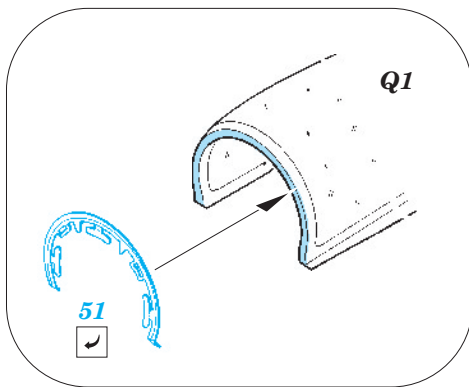

# F/A-18F Super Hornet interior

eduard

49 334

1/48 scale detail set for Hasegawa kit 07238 • sada detailů pro model 1/48 Hasegawa 07238

- ★ APPLY EXPRESS MASK AND PAINT BEFORE GLUING  
POUŽIT EXPRESS MASK NABARVIT PŘED SLEPENÍM
- ☉ SYMMETRICAL ASSEMBLY  
SYMETRICKÁ MONTÁŽ
- REMOVE  
ODSTRANIT
- ▨ GRIND  
OBROUSIT
- ⊘ DRILL HOLE  
VRTAT OTVOR
- ↪ BEND  
OHNOUT
- ? OPTION  
VOLBA
- Ⓜ REPLACE  
NAHRADIT

ORIGINAL KIT PARTS  
PŮVODNÍ DÍLY STAVEBNICE
  PHOTO-ETCHED PARTS  
LEPTANÉ DÍLY
  PARTS TO BE REMOVED  
DÍLY K ODSTRANĚNÍ
  FILL  
TMELIT

OPEN CANOPY

**REFERENCES:**

Squadron/Signal Publ.: Walk Around # 5518 - F/A-18 Hornet  
 Squadron/Signal Publ.: In Action #1136 - F/A-18 Hornet  
 Detail & Scale No.8274 Vol.69 : F/A-18 Super Hornet