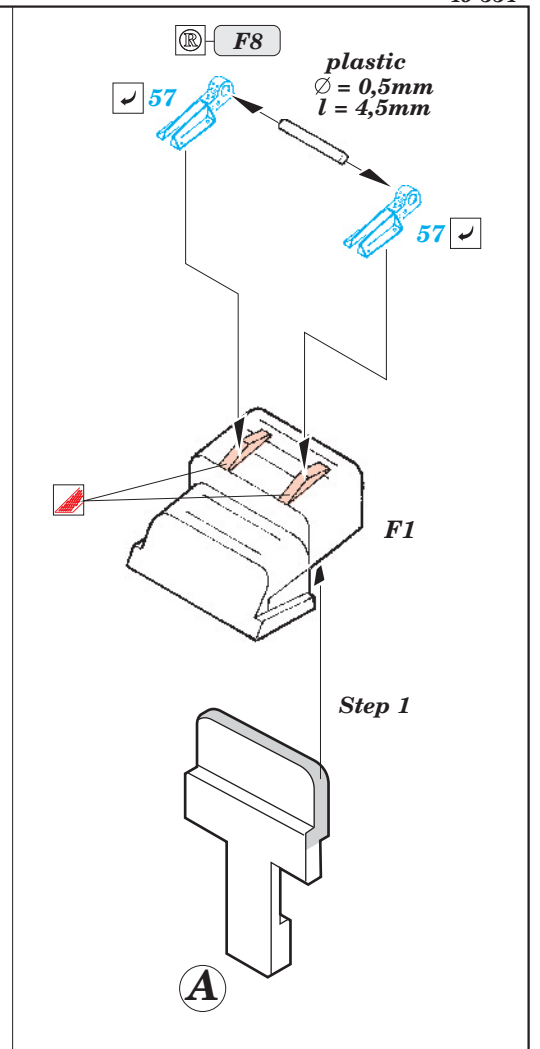

# F/A-18F Super Hornet interior

eduard

49 334

1/48 scale detail set for Hasegawa kit 07238 • sada detailů pro model 1/48 Hasegawa 07238

- ★ APPLY EXPRESS MASK AND PAINT BEFORE GLUING  
POUŽIT EXPRESS MASK NABARVIT PŘED SLEPENÍM
- ☉ SYMMETRICAL ASSEMBLY  
SYMETRICKÁ MONTÁŽ
- REMOVE  
ODSTRANIT
- ▨ GRIND  
OBROUSIT
- ⊘ DRILL HOLE  
VRTAT OTVOR
- ↪ BEND  
OHNOUT
- ? OPTION  
VOLBA
- Ⓜ REPLACE  
NAHRADIT

ORIGINAL KIT PARTS  
PŮVODNÍ DÍLY STAVEBNICE
  PHOTO-ETCHED PARTS  
LEPTANÉ DÍLY
  PARTS TO BE REMOVED  
DÍLY K ODSTRANĚNÍ
  FILL  
TMELIT

OPEN CANOPY

**REFERENCES:**

Squadron/Signal Publ.: Walk Around # 5518 - F/A-18 Hornet  
 Squadron/Signal Publ.: In Action #1136 - F/A-18 Hornet  
 Detail & Scale No.8274 Vol.69 : F/A-18 Super Hornet