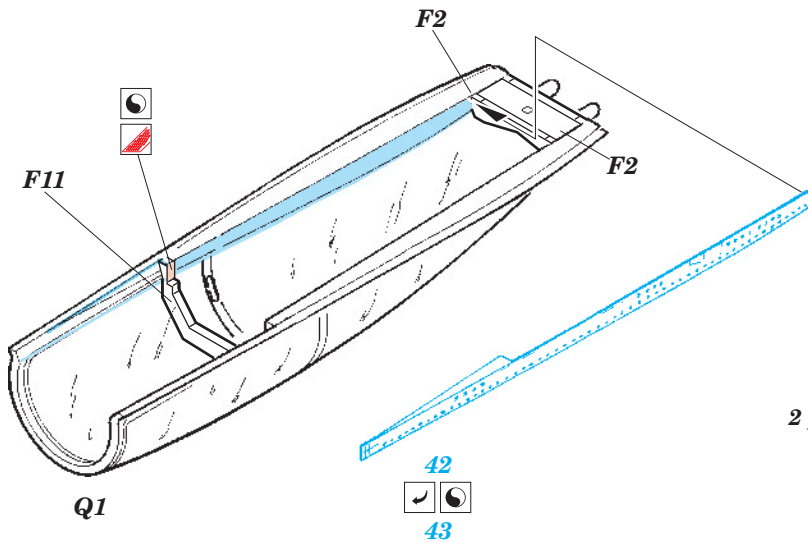

# F/A-18F Super Hornet interior

eduard

49 334

1/48 scale detail set for Hasegawa kit 07238 • sada detailů pro model 1/48 Hasegawa 07238

- ★ APPLY EXPRESS MASK AND PAINT BEFORE GLUING  
POUŽIT EXPRESS MASK NABARVIT PŘED SLEPENÍM
- ☉ SYMMETRICAL ASSEMBLY  
SYMETRICKÁ MONTÁŽ
- REMOVE  
ODSTRANIT
- ▨ GRIND  
OBROUSIT
- ⊘ DRILL HOLE  
VRTAT OTVOR
- ↪ BEND  
OHNOUT
- ? OPTION  
VOLBA
- Ⓜ REPLACE  
NAHRADIT

ORIGINAL KIT PARTS  
PŮVODNÍ DÍLY STAVEBNICE
  PHOTO-ETCHED PARTS  
LEPTANÉ DÍLY
  PARTS TO BE REMOVED  
DÍLY K ODSTRANĚNÍ
  FILL  
TMELIT

OPEN CANOPY

**REFERENCES:**

Squadron/Signal Publ.: Walk Around # 5518 - F/A-18 Hornet  
 Squadron/Signal Publ.: In Action #1136 - F/A-18 Hornet  
 Detail & Scale No.8274 Vol.69 : F/A-18 Super Hornet