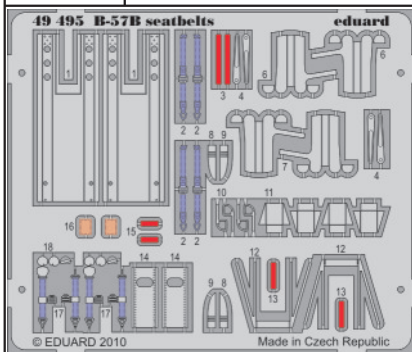

# B-57B seatbelts

eduard

49 495

1/48 scale detail set for AIRFIX kit • sada detailů pro model 1/48 AIRFIX

- APPLY EXPRESS MASK AND PAINT BEFORE GLUING  
POUŽIT EXPRESS MASK NABARVIT PŘED SLEPENÍM
- SYMETRICAL ASSEMBLY  
SYMETRICKÁ MONTÁŽ
- REMOVE  
ODSTRANIT
- GRIND  
OBROUSIT
- DRILL HOLE  
VRTAT OTVOR
- BEND  
OHNOUT
- OPTION  
VOLBA
- REPLACE  
NAHRADIT

  ORIGINAL KIT PARTS  
PŮVODNÍ DÍLY STAVEBNICE
   PHOTO-ETCHED PARTS  
LEPTANÉ DÍLY
   PARTS TO BE REMOVED  
DÍLY K ODSTRANĚNÍ!
   FILL  
TMELIT