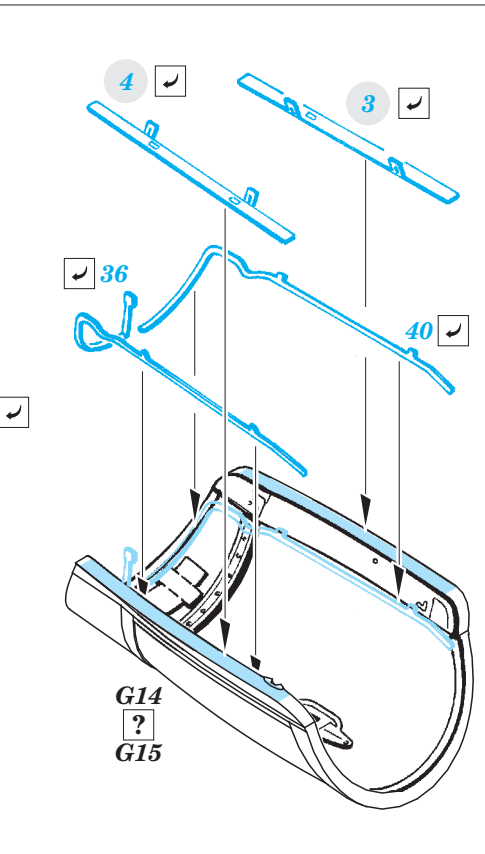

MiG-21PFM interior

eduard

49 658

1/48 scale detail set for Eduard kit • sada detailů pro model 1/48 Eduard

- ★ APPLY EXPRESS MASK AND PAINT BEFORE GLUING
POUŽIT EXPRESS MASK NABARVIT PŘED SLEPENÍM
- ☉ SYMMETRICAL ASSEMBLY
SYMETRICKÁ MONTÁŽ
- ☐ REMOVE
ODSTRANIT
- ▨ GRIND
OBROUSIT
- ⊘ DRILL HOLE
VRTAT OTVOR
- 1 COLORED ETCHED PARTS
LEPTANÉ BAREVNÉ DÍLY
- ↪ BEND
OHNOUT
- ? OPTION
VOLBA
- Ⓜ REPLACE
NAHRADIT

ORIGINAL KIT PARTS
PŮVODNÍ DÍLY STAVEBNICE

PHOTO-ETCHED PARTS
LEPTANÉ DÍLY

PARTS TO BE REMOVED
DÍLY K ODSTRANĚNÍ

FILL
TMELIT

*For further detail sets look for **eduard** 48 783 MiG-21PFM exterior (not included in this set)*

*For further detail sets look for **eduard** 48 704 MiG-21 ladder (not included in this set)*