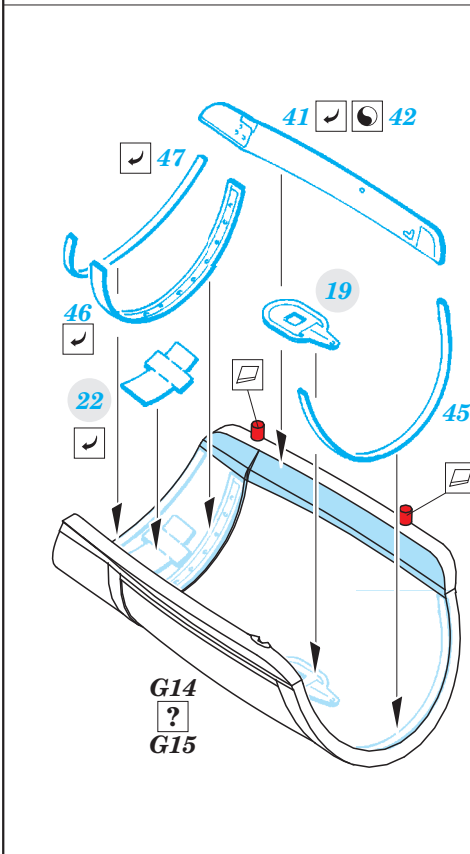

MiG-21PFM interior

eduard

49 658

1/48 scale detail set for Eduard kit • sada detailů pro model 1/48 Eduard

- ★ APPLY EXPRESS MASK AND PAINT BEFORE GLUING
POUŽIT EXPRESS MASK NABARVIT PŘED SLEPENÍM
- ☉ SYMMETRICAL ASSEMBLY
SYMETRICKÁ MONTÁŽ
- ☐ REMOVE
ODSTRANIT
- ▨ GRIND
OBROUSIT
- ⊘ DRILL HOLE
VRTAT OTVOR
- 1 COLORED ETCHED PARTS
LEPTANÉ BAREVNÉ DÍLY
- ↪ BEND
OHNOUT
- ? OPTION
VOLBA
- Ⓜ REPLACE
NAHRADIT

ORIGINAL KIT PARTS
PŮVODNÍ DÍLY STAVEBNICE

PHOTO-ETCHED PARTS
LEPTANÉ DÍLY

PARTS TO BE REMOVED
DÍLY K ODSTRANĚNÍ

FILL
TMELIT

*For further detail sets look for **eduard** 48 783 MiG-21PFM exterior (not included in this set)*