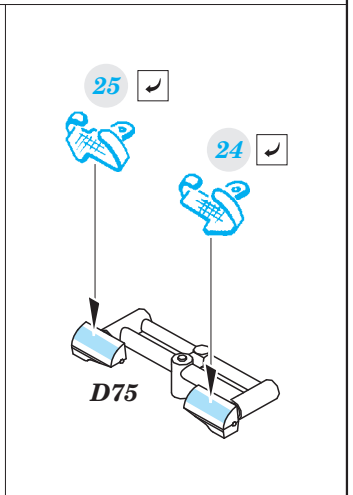

MiG-21PFM interior

eduard

49 658

1/48 scale detail set for Eduard kit • sada detailů pro model 1/48 Eduard

- ★ APPLY EXPRESS MASK AND PAINT BEFORE GLUING
POUŽIT EXPRESS MASK NABARVIT PŘED SLEPENÍM
- ☉ SYMMETRICAL ASSEMBLY
SYMETRICKÁ MONTÁŽ
- ☐ REMOVE
ODSTRANIT
- ▨ GRIND
OBROUSIT
- ⊘ DRILL HOLE
VRTAT OTVOR
- 1 COLORED ETCHED PARTS
LEPTANÉ BAREVNÉ DÍLY
- ↪ BEND
OHNOUT
- ? OPTION
VOLBA
- Ⓜ REPLACE
NAHRADIT

ORIGINAL KIT PARTS
PŮVODNÍ DÍLY STAVEBNICE

PHOTO-ETCHED PARTS
LEPTANÉ DÍLY

PARTS TO BE REMOVED
DÍLY K ODSTRANĚNÍ

FILL
TMELIT

*For further detail sets look for **eduard** 48 783 MiG-21PFM exterior (not included in this set)*