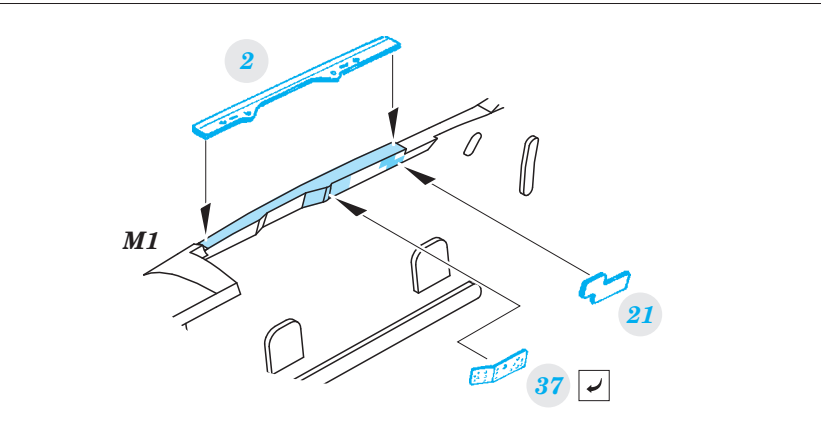

MiG-21PFM interior

eduard

49 658

1/48 scale detail set for Eduard kit • sada detailů pro model 1/48 Eduard

- ★ APPLY EXPRESS MASK AND PAINT BEFORE GLUING
POUŽIT EXPRESS MASK NABARVIT PŘED SLEPENÍM
- ☉ SYMMETRICAL ASSEMBLY
SYMETRICKÁ MONTÁŽ
- ☐ REMOVE
ODSTRANIT
- ▨ GRIND
OBROUSIT
- ⊘ DRILL HOLE
VRTAT OTVOR
- 1 COLORED ETCHED PARTS
LEPTANÉ BAREVNÉ DÍLY
- ↪ BEND
OHNOUT
- ? OPTION
VOLBA
- Ⓜ REPLACE
NAHRADIT

ORIGINAL KIT PARTS
PŮVODNÍ DÍLY STAVEBNICE

PHOTO-ETCHED PARTS
LEPTANÉ DÍLY

PARTS TO BE REMOVED
DÍLY K ODSTRANĚNÍ

FILL
TMELIT

*For further detail sets look for **eduard** 48 783 MiG-21PFM exterior (not included in this set)*