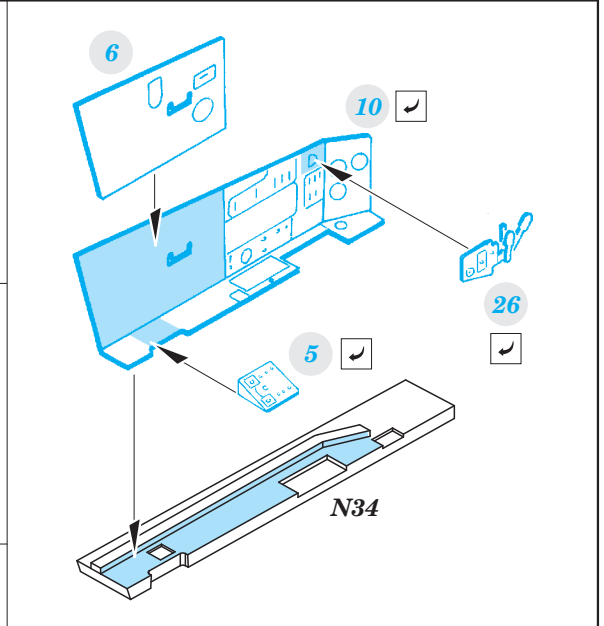

MiG-21PFM interior

eduard

49 658

1/48 scale detail set for Eduard kit • sada detailů pro model 1/48 Eduard

- ★ APPLY EXPRESS MASK AND PAINT BEFORE GLUING
POUŽIT EXPRESS MASK NABARVIT PŘED SLEPENÍM
- ☉ SYMMETRICAL ASSEMBLY
SYMETRICKÁ MONTÁŽ
- ☐ REMOVE
ODSTRANIT
- ▨ GRIND
OBROUSIT
- ⊘ DRILL HOLE
VRTAT OTVOR
- 1 COLORED ETCHED PARTS
LEPTANÉ BAREVNÉ DÍLY
- ↪ BEND
OHNOUT
- ? OPTION
VOLBA
- Ⓜ REPLACE
NAHRADIT

ORIGINAL KIT PARTS
PŮVODNÍ DÍLY STAVEBNICE

PHOTO-ETCHED PARTS
LEPTANÉ DÍLY

PARTS TO BE REMOVED
DÍLY K ODSTRANĚNÍ

FILL
TMELIT

*For further detail sets look for **eduard** 48 783 MiG-21PFM exterior (not included in this set)*