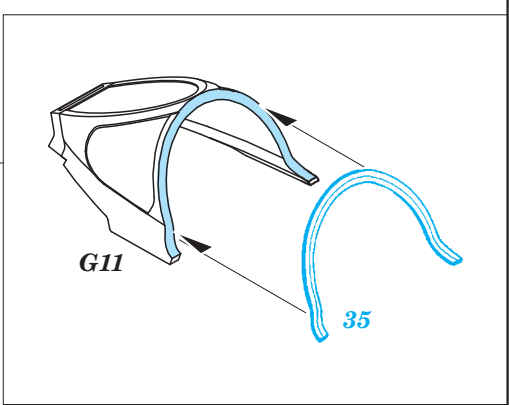

MiG-21PFM interior

eduard

49 658

1/48 scale detail set for Eduard kit • sada detailů pro model 1/48 Eduard

- ★ APPLY EXPRESS MASK AND PAINT BEFORE GLUING
POUŽIT EXPRESS MASK NABARVIT PŘED SLEPENÍM
- ☉ SYMMETRICAL ASSEMBLY
SYMETRICKÁ MONTÁŽ
- ☐ REMOVE
ODSTRANIT
- ▨ GRIND
OBROUSIT
- ⊘ DRILL HOLE
VRTAT OTVOR
- 1 COLORED ETCHED PARTS
LEPTANÉ BAREVNÉ DÍLY
- ↪ BEND
OHNOUT
- ? OPTION
VOLBA
- Ⓜ REPLACE
NAHRADIT

ORIGINAL KIT PARTS
PŮVODNÍ DÍLY STAVEBNICE

PHOTO-ETCHED PARTS
LEPTANÉ DÍLY

PARTS TO BE REMOVED
DÍLY K ODSTRANĚNÍ

FILL
TMELIT

*For further detail sets look for **eduard** 48 783 MiG-21PFM exterior (not included in this set)*