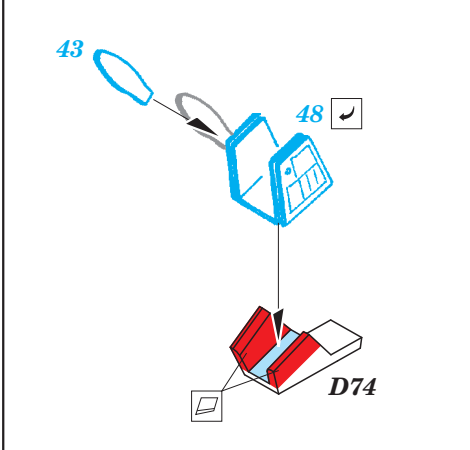

MiG-21PFM interior

eduard

49 658

1/48 scale detail set for Eduard kit • sada detailů pro model 1/48 Eduard

- ★ APPLY EXPRESS MASK AND PAINT BEFORE GLUING
POUŽIT EXPRESS MASK NABARVIT PŘED SLEPENÍM
- ☉ SYMMETRICAL ASSEMBLY
SYMETRICKÁ MONTÁŽ
- ☐ REMOVE
ODSTRANIT
- ▨ GRIND
OBROUSIT
- ⊘ DRILL HOLE
VRTAT OTVOR
- 1 COLORED ETCHED PARTS
LEPTANÉ BAREVNÉ DÍLY
- ↪ BEND
OHNOUT
- ? OPTION
VOLBA
- Ⓜ REPLACE
NAHRADIT

ORIGINAL KIT PARTS
PŮVODNÍ DÍLY STAVEBNICE

PHOTO-ETCHED PARTS
LEPTANÉ DÍLY

PARTS TO BE REMOVED
DÍLY K ODSTRANĚNÍ

FILL
TMELIT

*For further detail sets look for **eduard** 48 783 MiG-21PFM exterior (not included in this set)*