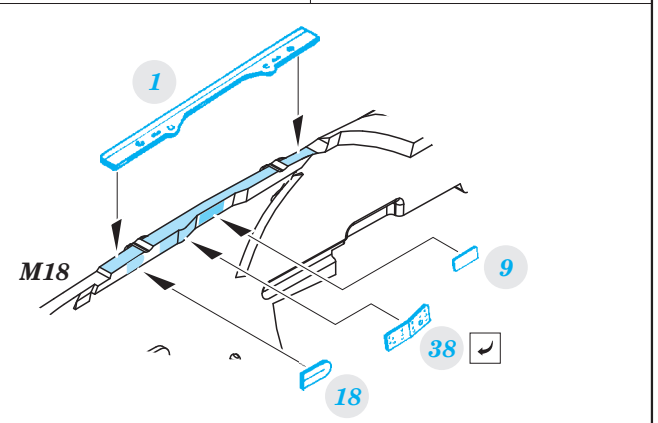

MiG-21PFM interior

eduard

49 658

1/48 scale detail set for Eduard kit • sada detailů pro model 1/48 Eduard

- ★ APPLY EXPRESS MASK AND PAINT BEFORE GLUING
POUŽIT EXPRESS MASK NABARVIT PŘED SLEPENÍM
- ☉ SYMMETRICAL ASSEMBLY
SYMETRICKÁ MONTÁŽ
- ☐ REMOVE
ODSTRANIT
- ▨ GRIND
OBROUSIT
- ⊘ DRILL HOLE
VRTAT OTVOR
- 1 COLORED ETCHED PARTS
LEPTANÉ BAREVNÉ DÍLY
- ↪ BEND
OHNOUT
- ? OPTION
VOLBA
- Ⓜ REPLACE
NAHRADIT

ORIGINAL KIT PARTS
PŮVODNÍ DÍLY STAVEBNICE

PHOTO-ETCHED PARTS
LEPTANÉ DÍLY

PARTS TO BE REMOVED
DÍLY K ODSTRANĚNÍ

FILL
TMELIT

*For further detail sets look for **eduard** 48 783 MiG-21PFM exterior (not included in this set)*

*For further detail sets look for **eduard** 48 704 MiG-21 ladder (not included in this set)*