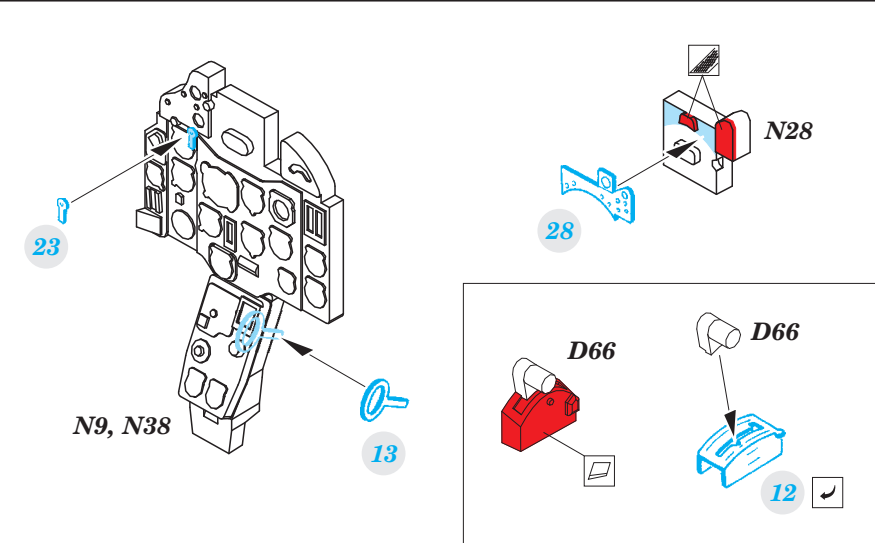

MiG-21PFM interior

eduard

49 658

1/48 scale detail set for Eduard kit • sada detailů pro model 1/48 Eduard

- ★ APPLY EXPRESS MASK AND PAINT BEFORE GLUING
POUŽIT EXPRESS MASK NABARVIT PŘED SLEPENÍM
- ☉ SYMMETRICAL ASSEMBLY
SYMETRICKÁ MONTÁŽ
- ☐ REMOVE
ODSTRANIT
- ▨ GRIND
OBROUSIT
- ⊘ DRILL HOLE
VRTAT OTVOR
- 1 COLORED ETCHED PARTS
LEPTANÉ BAREVNÉ DÍLY
- ↪ BEND
OHNOUT
- ? OPTION
VOLBA
- Ⓜ REPLACE
NAHRADIT

ORIGINAL KIT PARTS
PŮVODNÍ DÍLY STAVEBNICE

PHOTO-ETCHED PARTS
LEPTANÉ DÍLY

PARTS TO BE REMOVED
DÍLY K ODSTRANĚNÍ

FILL
TMELIT

*For further detail sets look for **eduard** 48 783 MiG-21PFM exterior (not included in this set)*

*For further detail sets look for **eduard** 48 704 MiG-21 ladder (not included in this set)*