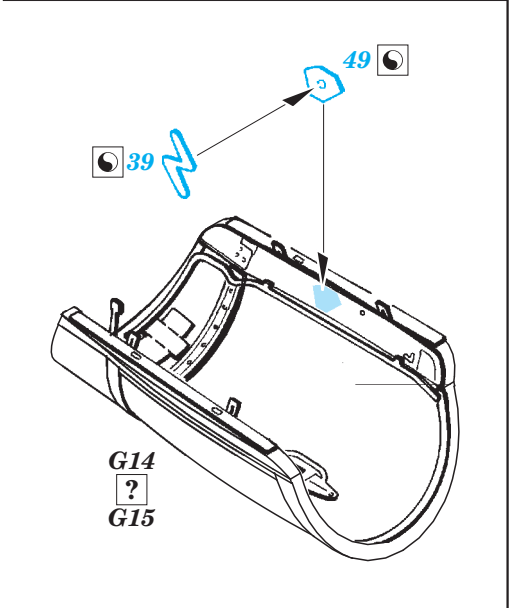

MiG-21PFM interior

eduard

49 658

1/48 scale detail set for Eduard kit • sada detailů pro model 1/48 Eduard

- ★ APPLY EXPRESS MASK AND PAINT BEFORE GLUING
POUŽIT EXPRESS MASK NABARVIT PŘED SLEPENÍM
- ☉ SYMMETRICAL ASSEMBLY
SYMETRICKÁ MONTÁŽ
- ☐ REMOVE
ODSTRANIT
- ▨ GRIND
OBROUSIT
- ⊘ DRILL HOLE
VRTAT OTVOR
- 1 COLORED ETCHED PARTS
LEPTANÉ BAREVNÉ DÍLY
- ↪ BEND
OHNOUT
- ? OPTION
VOLBA
- Ⓜ REPLACE
NAHRADIT

ORIGINAL KIT PARTS
PŮVODNÍ DÍLY STAVEBNICE

PHOTO-ETCHED PARTS
LEPTANÉ DÍLY

PARTS TO BE REMOVED
DÍLY K ODSTRANĚNÍ

FILL
TMELIT

*For further detail sets look for **eduard** 48 783 MiG-21PFM exterior (not included in this set)*