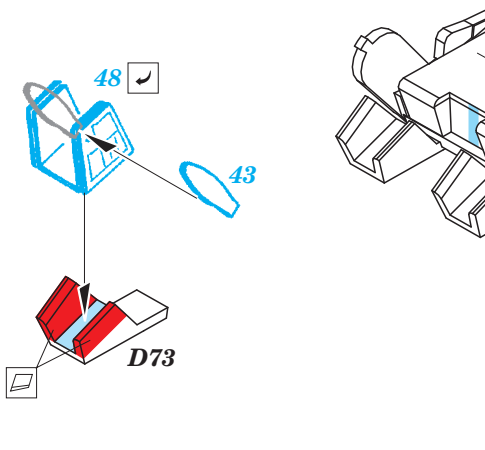

MiG-21PFM interior

eduard

49 658

1/48 scale detail set for Eduard kit • sada detailů pro model 1/48 Eduard

- ★ APPLY EXPRESS MASK AND PAINT BEFORE GLUING
POUŽIT EXPRESS MASK NABARVIT PŘED SLEPENÍM
- ☉ SYMMETRICAL ASSEMBLY
SYMETRICKÁ MONTÁŽ
- ☐ REMOVE
ODSTRANIT
- ▨ GRIND
OBROUSIT
- ⊘ DRILL HOLE
VRTAT OTVOR
- 1 COLORED ETCHED PARTS
LEPTANÉ BAREVNÉ DÍLY
- ↪ BEND
OHNOUT
- ? OPTION
VOLBA
- Ⓜ REPLACE
NAHRADIT

ORIGINAL KIT PARTS
PŮVODNÍ DÍLY STAVEBNICE

PHOTO-ETCHED PARTS
LEPTANÉ DÍLY

PARTS TO BE REMOVED
DÍLY K ODSTRANĚNÍ

FILL
TMELIT

*For further detail sets look for **eduard** 48 783 MiG-21PFM exterior (not included in this set)*

*For further detail sets look for **eduard** 48 704 MiG-21 ladder (not included in this set)*