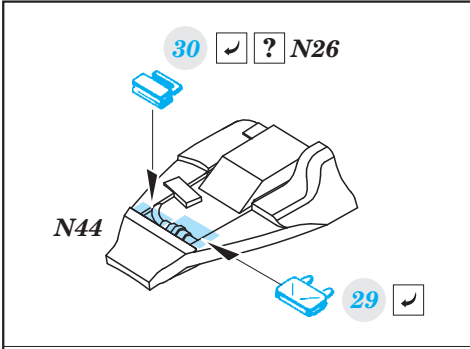

MiG-21PFM interior

eduard

49 658

1/48 scale detail set for Eduard kit • sada detailů pro model 1/48 Eduard

- ★ APPLY EXPRESS MASK AND PAINT BEFORE GLUING
POUŽIT EXPRESS MASK NABARVIT PŘED SLEPENÍM
- ☉ SYMMETRICAL ASSEMBLY
SYMETRICKÁ MONTÁŽ
- ☐ REMOVE
ODSTRANIT
- ▨ GRIND
OBROUSIT
- ⊘ DRILL HOLE
VRTAT OTVOR
- 1 COLORED ETCHED PARTS
LEPTANÉ BAREVNÉ DÍLY
- ↪ BEND
OHNOUT
- ? OPTION
VOLBA
- Ⓜ REPLACE
NAHRADIT

ORIGINAL KIT PARTS
PŮVODNÍ DÍLY STAVEBNICE

PHOTO-ETCHED PARTS
LEPTANÉ DÍLY

PARTS TO BE REMOVED
DÍLY K ODSTRANĚNÍ

FILL
TMELIT

*For further detail sets look for **eduard** 48 783 MiG-21PFM exterior (not included in this set)*