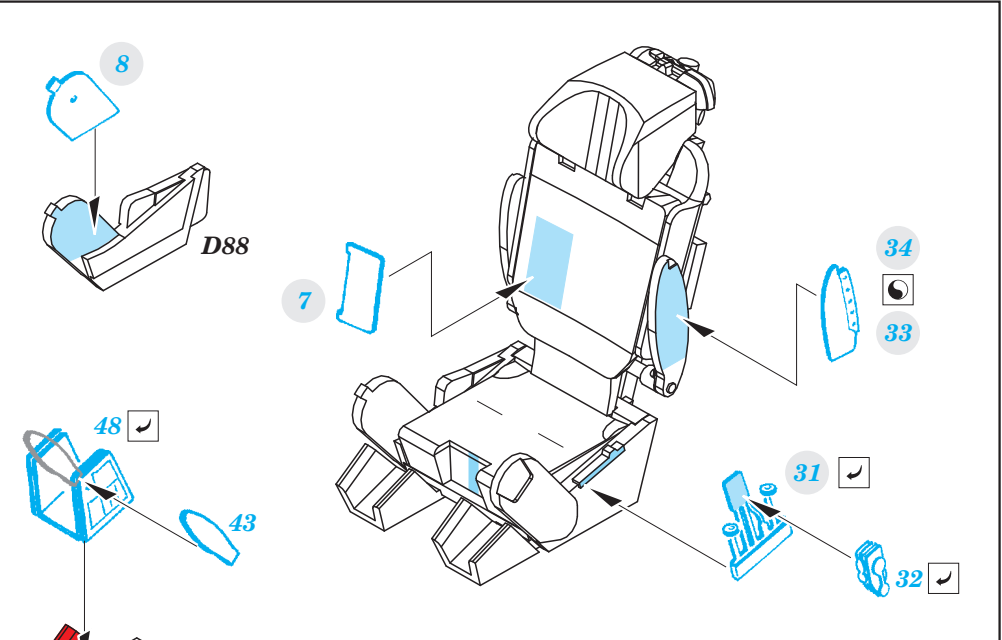

MiG-21PFM interior

eduard

49 658

1/48 scale detail set for Eduard kit • sada detailů pro model 1/48 Eduard

- ★ APPLY EXPRESS MASK AND PAINT BEFORE GLUING
POUŽIT EXPRESS MASK NABARVIT PŘED SLEPENÍM
- ☉ SYMMETRICAL ASSEMBLY
SYMETRICKÁ MONTÁŽ
- ☐ REMOVE
ODSTRANIT
- ▨ GRIND
OBROUSIT
- ⊘ DRILL HOLE
VRTAT OTVOR
- 1 COLORED ETCHED PARTS
LEPTANÉ BAREVNÉ DÍLY
- ↪ BEND
OHNOUT
- ? OPTION
VOLBA
- Ⓜ REPLACE
NAHRADIT

ORIGINAL KIT PARTS
PŮVODNÍ DÍLY STAVEBNICE

PHOTO-ETCHED PARTS
LEPTANÉ DÍLY

PARTS TO BE REMOVED
DÍLY K ODSTRANĚNÍ

FILL
TMELIT

*For further detail sets look for **eduard** 48 783 MiG-21PFM exterior (not included in this set)*

*For further detail sets look for **eduard** 48 704 MiG-21 ladder (not included in this set)*