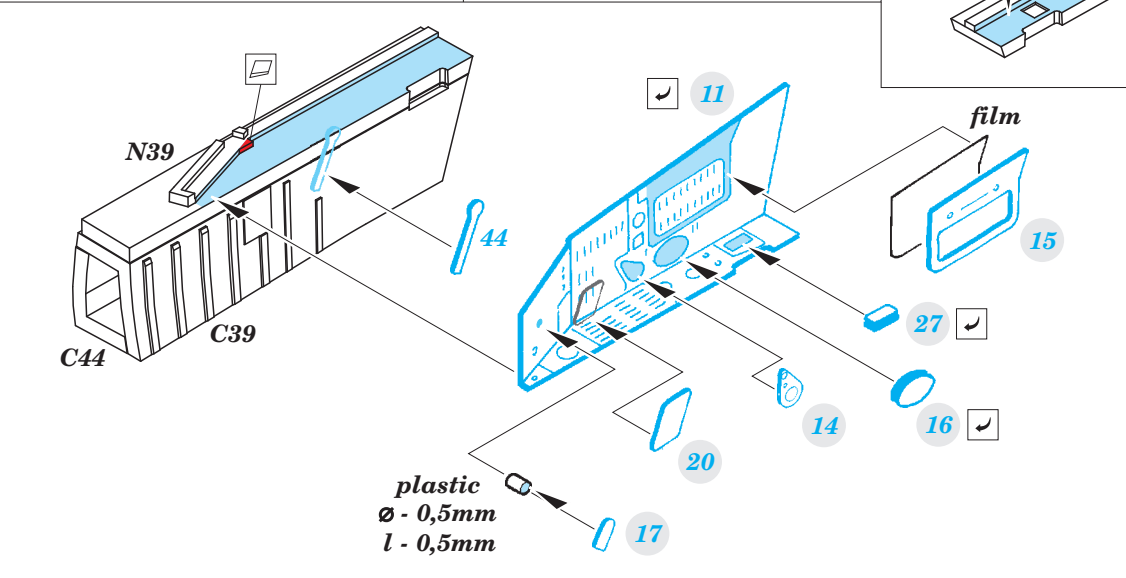

MiG-21PFM interior

eduard

49 658

1/48 scale detail set for Eduard kit • sada detailů pro model 1/48 Eduard

- ★ APPLY EXPRESS MASK AND PAINT BEFORE GLUING
POUŽIT EXPRESS MASK NABARVIT PŘED SLEPENÍM
- ☉ SYMMETRICAL ASSEMBLY
SYMETRICKÁ MONTÁŽ
- ☐ REMOVE
ODSTRANIT
- ▨ GRIND
OBROUSIT
- ⊘ DRILL HOLE
VRTAT OTVOR
- 1 COLORED ETCHED PARTS
LEPTANÉ BAREVNÉ DÍLY
- ↪ BEND
OHNOUT
- ? OPTION
VOLBA
- Ⓜ REPLACE
NAHRADIT

ORIGINAL KIT PARTS
PŮVODNÍ DÍLY STAVEBNICE

PHOTO-ETCHED PARTS
LEPTANÉ DÍLY

PARTS TO BE REMOVED
DÍLY K ODSTRANĚNÍ

FILL
TMELIT

*For further detail sets look for **eduard** 48 783 MiG-21PFM exterior (not included in this set)*