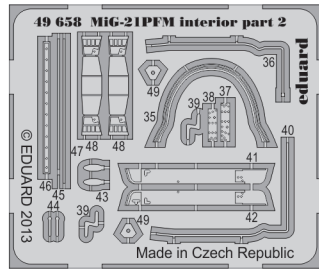

MiG-21PFM interior

eduard

49 658

1/48 scale detail set for Eduard kit • sada detailů pro model 1/48 Eduard

- ★ APPLY EXPRESS MASK AND PAINT BEFORE GLUING
POUŽIT EXPRESS MASK NABARVIT PŘED SLEPENÍM
- ☉ SYMMETRICAL ASSEMBLY
SYMETRICKÁ MONTÁŽ
- ☐ REMOVE
ODSTRANIT
- ▨ GRIND
OBROUSIT
- ⊘ DRILL HOLE
VRTAT OTVOR
- 1 COLORED ETCHED PARTS
LEPTANÉ BAREVNÉ DÍLY
- ↪ BEND
OHNOUT
- ? OPTION
VOLBA
- Ⓜ REPLACE
NAHRADIT

ORIGINAL KIT PARTS
PŮVODNÍ DÍLY STAVEBNICE

PHOTO-ETCHED PARTS
LEPTANÉ DÍLY

PARTS TO BE REMOVED
DÍLY K ODSTRANĚNÍ

FILL
TMELIT

*For further detail sets look for **eduard** 48 783 MiG-21PFM exterior (not included in this set)*