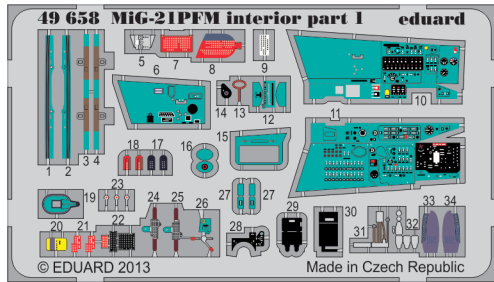

MiG-21PFM interior

eduard

49 658

1/48 scale detail set for Eduard kit • sada detailů pro model 1/48 Eduard

- ★ APPLY EXPRESS MASK AND PAINT BEFORE GLUING
POUŽIT EXPRESS MASK NABARVIT PŘED SLEPENÍM
- ☉ SYMMETRICAL ASSEMBLY
SYMETRICKÁ MONTÁŽ
- ☐ REMOVE
ODSTRANIT
- ▨ GRIND
OBROUSIT
- ⊘ DRILL HOLE
VRTAT OTVOR
- 1 COLORED ETCHED PARTS
LEPTANÉ BAREVNÉ DÍLY
- ↪ BEND
OHNOUT
- ? OPTION
VOLBA
- Ⓜ REPLACE
NAHRADIT

ORIGINAL KIT PARTS
PŮVODNÍ DÍLY STAVEBNICE

PHOTO-ETCHED PARTS
LEPTANÉ DÍLY

PARTS TO BE REMOVED
DÍLY K ODSTRANĚNÍ

FILL
TMELIT

*For further detail sets look for **eduard** 48 783 MiG-21PFM exterior (not included in this set)*