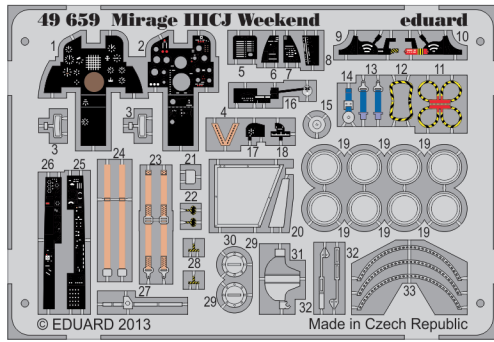

Mirage IIICJ Weekend

1/48 scale detail set for Eduard kit • sada detailů pro model 1/48 Eduard

eduard

49 659

- APPLY EXPRESS MASK AND PAINT BEFORE GLUING
POUŽIT EXPRESS MASK NABARVIT PŘED SLEPENÍM
- SYMMETRICAL ASSEMBLY
SYMETRICKÁ MONTÁŽ
- REMOVE
ODSTRANIT
- GRIND
OBROUSIT
- DRILL HOLE
VRTAT OTVOR
- COLORED ETCHED PARTS
LEPTANÉ BAREVNÉ DÍLY
- BEND
OHNOUT
- OPTION
VOLBA
- REPLACE
NAHRADIT

ORIGINAL KIT PARTS
PŮVODNÍ DÍLY STAVEBNICE

PHOTO-ETCHED PARTS
LEPTANÉ DÍLY

PARTS TO BE REMOVED
DÍLY K ODSTRANĚNÍ

FILL
TMELIT