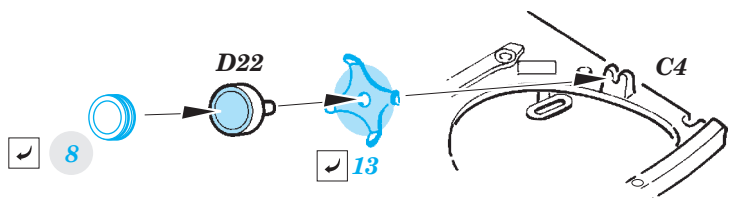

SPAD XIII

eduard

detail set for 1/48 REVELL/EDUARD kit • sada detailů pro stavebnici 1/48 REVELL/EDUARD

49 748

FILM

- APPLY EXPRESS MASK AND PAINT BEFORE GLUING
POUŽIT EXPRESS MASK NABARVIT PŘED SLEPENÍM
- SYMMETRICAL ASSEMBLY
SYMETRICKÁ MONTÁŽ
- REMOVE
ODSTRANIT
- GRIND
OBROUSIT
- DRILL HOLE
VRTÁT OTVOR
- BEND
OHNOUT
- OPTION
VOLBA
- REPLACE
NAHRADIT
- COLORED ETCHED PARTS
LEPTANÉ BAREVNÉ DÍLY
- ETCHED PARTS
LEPTANÉ NEBAREVNÉ DÍLY
- ORIGINAL KIT PARTS
PŮVODNÍ DÍLY STAVEBNICE

ORIGINAL KIT PARTS
PŮVODNÍ DÍLY STAVEBNICE

PHOTO-ETCHED PARTS
LEPTANÉ DÍLY

PARTS TO BE REMOVED
DÍLY K ODSTRANĚNÍ

FILL
TMELIT

2 pcs.