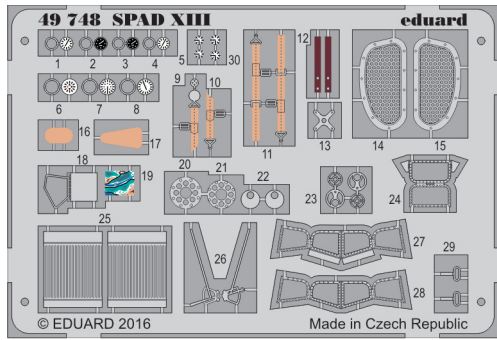

SPAD XIII

eduard

detail set for 1/48 REVELL/EDUARD kit • sada detailů pro stavebnici 1/48 REVELL/EDUARD

49 748

FILM

- APPLY EXPRESS MASK AND PAINT BEFORE GLUING
POUŽIT EXPRESS MASK NABARVIT PŘED SLEPENÍM
- SYMMETRICAL ASSEMBLY
SYMETRICKÁ MONTÁŽ
- REMOVE
ODSTRANIT
- GRIND
OBROUSIT
- DRILL HOLE
VRTÁT OTVOR
- BEND
OHNOUT
- OPTION
VOLBA
- REPLACE
NAHRADIT
- COLORED ETCHED PARTS
LEPTANÉ BAREVNÉ DÍLY
- ETCHED PARTS
LEPTANÉ NEBAREVNÉ DÍLY
- ORIGINAL KIT PARTS
PŮVODNÍ DÍLY STAVEBNICE

ORIGINAL KIT PARTS
PŮVODNÍ DÍLY STAVEBNICE

PHOTO-ETCHED PARTS
LEPTANÉ DÍLY

PARTS TO BE REMOVED
DÍLY K ODSTRANĚNÍ

FILL
TMELIT

2 pcs.