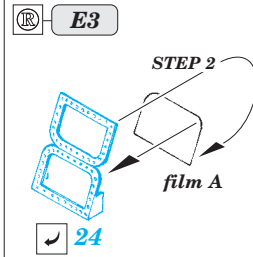

SPAD XIII

eduard

detail set for 1/48 REVELL/EDUARD kit • sada detailů pro stavebnici 1/48 REVELL/EDUARD

49 748

FILM

- APPLY EXPRESS MASK AND PAINT BEFORE GLUING
POUŽIT EXPRESS MASK NABARVIT PŘED SLEPENÍM
- SYMMETRICAL ASSEMBLY
SYMETRICKÁ MONTÁŽ
- REMOVE
ODSTRANIT
- GRIND
OBROUSIT
- DRILL HOLE
VRTÁT OTVOR
- BEND
OHNOUT
- OPTION
VOLBA
- REPLACE
NAHRADIT
- COLORED ETCHED PARTS
LEPTANÉ BAREVNÉ DÍLY
- ETCHED PARTS
LEPTANÉ NEBAREVNÉ DÍLY
- ORIGINAL KIT PARTS
PŮVODNÍ DÍLY STAVEBNICE

ORIGINAL KIT PARTS
PŮVODNÍ DÍLY STAVEBNICE

PHOTO-ETCHED PARTS
LEPTANÉ DÍLY

PARTS TO BE REMOVED
DÍLY K ODSTRANĚNÍ

FILL
TMELIT

2 pcs.