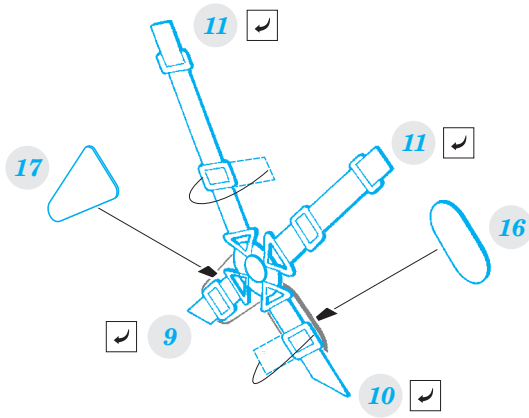

SPAD XIII

eduard

detail set for 1/48 REVELL/EDUARD kit • sada detailů pro stavebnici 1/48 REVELL/EDUARD

49 748

FILM

- APPLY EXPRESS MASK AND PAINT BEFORE GLUING
POUŽIT EXPRESS MASK NABARVIT PŘED SLEPENÍM
- SYMMETRICAL ASSEMBLY
SYMETRICKÁ MONTÁŽ
- REMOVE
ODSTRANIT
- GRIND
OBROUSIT
- DRILL HOLE
VRTÁT OTVOR
- BEND
OHNOUT
- OPTION
VOLBA
- REPLACE
NAHRADIT
- COLORED ETCHED PARTS
LEPTANÉ BAREVNÉ DÍLY
- ETCHED PARTS
LEPTANÉ NEBAREVNÉ DÍLY
- ORIGINAL KIT PARTS
PŮVODNÍ DÍLY STAVEBNICE

ORIGINAL KIT PARTS
PŮVODNÍ DÍLY STAVEBNICE

PHOTO-ETCHED PARTS
LEPTANÉ DÍLY

PARTS TO BE REMOVED
DÍLY K ODSTRANĚNÍ

FILL
TMELIT

2 pcs.