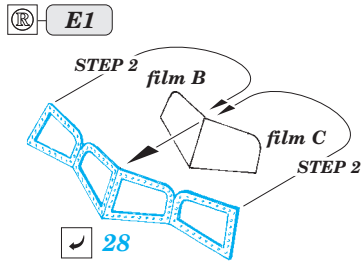

SPAD XIII

eduard

detail set for 1/48 REVELL/EDUARD kit • sada detailů pro stavebnici 1/48 REVELL/EDUARD

49 748

FILM

- APPLY EXPRESS MASK AND PAINT BEFORE GLUING
POUŽIT EXPRESS MASK NABARVIT PŘED SLEPENÍM
- SYMMETRICAL ASSEMBLY
SYMETRICKÁ MONTÁŽ
- REMOVE
ODSTRANIT
- GRIND
OBROUSIT
- DRILL HOLE
VRTÁT OTVOR
- BEND
OHNOUT
- OPTION
VOLBA
- REPLACE
NAHRADIT
- COLORED ETCHED PARTS
LEPTANÉ BAREVNÉ DÍLY
- ETCHED PARTS
LEPTANÉ NEBAREVNÉ DÍLY
- ORIGINAL KIT PARTS
PŮVODNÍ DÍLY STAVEBNICE

ORIGINAL KIT PARTS
PŮVODNÍ DÍLY STAVEBNICE

PHOTO-ETCHED PARTS
LEPTANÉ DÍLY

PARTS TO BE REMOVED
DÍLY K ODSTRANĚNÍ

FILL
TMELIT

2 pcs.