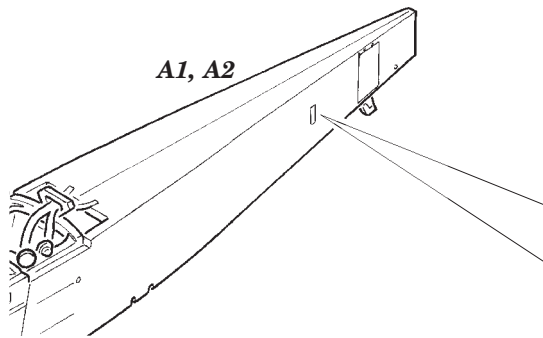

SPAD XIII

eduard

detail set for 1/48 REVELL/EDUARD kit • sada detailů pro stavebnici 1/48 REVELL/EDUARD

49 748

FILM

- APPLY EXPRESS MASK AND PAINT BEFORE GLUING
POUŽIT EXPRESS MASK NABARVIT PŘED SLEPENÍM
- SYMMETRICAL ASSEMBLY
SYMETRICKÁ MONTÁŽ
- REMOVE
ODSTRANIT
- GRIND
OBROUSIT
- DRILL HOLE
VRTÁT OTVOR
- BEND
OHNOUT
- OPTION
VOLBA
- REPLACE
NAHRADIT
- COLORED ETCHED PARTS
LEPTANÉ BAREVNÉ DÍLY
- ETCHED PARTS
LEPTANÉ NEBAREVNÉ DÍLY
- ORIGINAL KIT PARTS
PŮVODNÍ DÍLY STAVEBNICE

ORIGINAL KIT PARTS
PŮVODNÍ DÍLY STAVEBNICE

PHOTO-ETCHED PARTS
LEPTANÉ DÍLY

PARTS TO BE REMOVED
DÍLY K ODSTRANĚNÍ

FILL
TMELIT

2 pcs.