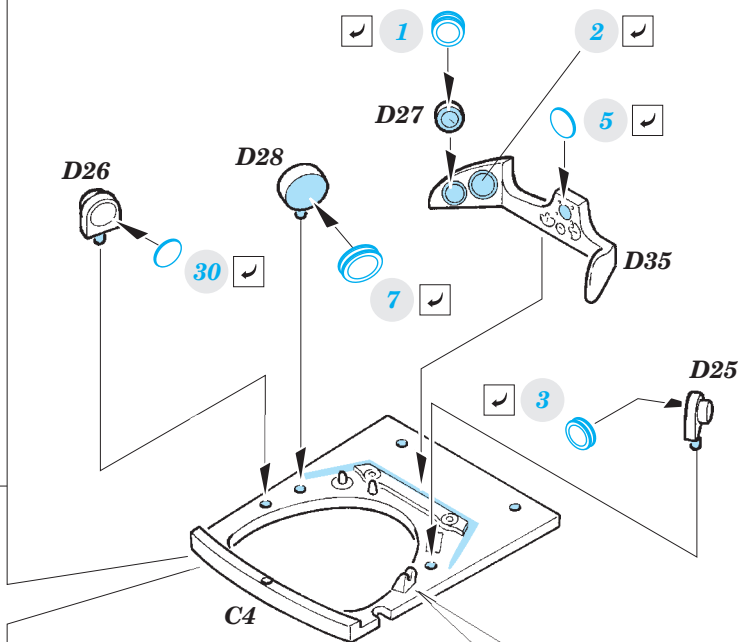

SPAD XIII

eduard

detail set for 1/48 REVELL/EDUARD kit • sada detailů pro stavebnici 1/48 REVELL/EDUARD

49 748

FILM

- APPLY EXPRESS MASK AND PAINT BEFORE GLUING
POUŽIT EXPRESS MASK NABARVIT PŘED SLEPENÍM
- SYMMETRICAL ASSEMBLY
SYMETRICKÁ MONTÁŽ
- REMOVE
ODSTRANIT
- GRIND
OBROUSIT
- DRILL HOLE
VRTÁT OTVOR
- BEND
OHNOUT
- OPTION
VOLBA
- REPLACE
NAHRADIT
- COLORED ETCHED PARTS
LEPTANÉ BAREVNÉ DÍLY
- ETCHED PARTS
LEPTANÉ NEBAREVNÉ DÍLY
- ORIGINAL KIT PARTS
PŮVODNÍ DÍLY STAVEBNICE

ORIGINAL KIT PARTS
PŮVODNÍ DÍLY STAVEBNICE

PHOTO-ETCHED PARTS
LEPTANÉ DÍLY

PARTS TO BE REMOVED
DÍLY K ODSTRANĚNÍ

FILL
TMELIT

2 pcs.