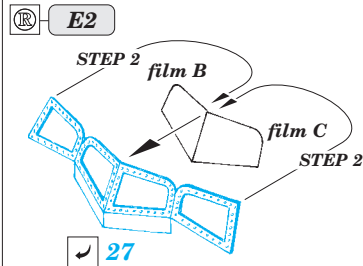

SPAD XIII

eduard

detail set for 1/48 REVELL/EDUARD kit • sada detailů pro stavebnici 1/48 REVELL/EDUARD

49 748

FILM

- APPLY EXPRESS MASK AND PAINT BEFORE GLUING
POUŽIT EXPRESS MASK NABARVIT PŘED SLEPENÍM
- SYMMETRICAL ASSEMBLY
SYMETRICKÁ MONTÁŽ
- REMOVE
ODSTRANIT
- GRIND
OBROUSIT
- DRILL HOLE
VRTÁT OTVOR
- BEND
OHNOUT
- OPTION
VOLBA
- REPLACE
NAHRADIT
- COLORED ETCHED PARTS
LEPTANÉ BAREVNÉ DÍLY
- ETCHED PARTS
LEPTANÉ NEBAREVNÉ DÍLY
- ORIGINAL KIT PARTS
PŮVODNÍ DÍLY STAVEBNICE

ORIGINAL KIT PARTS
PŮVODNÍ DÍLY STAVEBNICE

PHOTO-ETCHED PARTS
LEPTANÉ DÍLY

PARTS TO BE REMOVED
DÍLY K ODSTRANĚNÍ

FILL
TMELIT

2 pcs.