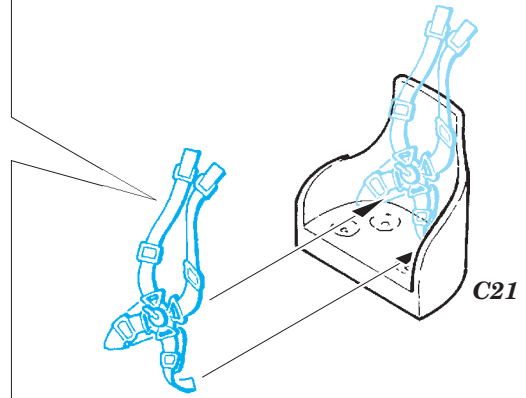

SPAD XIII

eduard

detail set for 1/48 REVELL/EDUARD kit • sada detailů pro stavebnici 1/48 REVELL/EDUARD

49 748

FILM

- APPLY EXPRESS MASK AND PAINT BEFORE GLUING
POUŽIT EXPRESS MASK NABARVIT PŘED SLEPENÍM
- SYMMETRICAL ASSEMBLY
SYMETRICKÁ MONTÁŽ
- REMOVE
ODSTRANIT
- GRIND
OBROUSIT
- DRILL HOLE
VRTÁT OTVOR
- BEND
OHNOUT
- OPTION
VOLBA
- REPLACE
NAHRADIT
- COLORED ETCHED PARTS
LEPTANÉ BAREVNÉ DÍLY
- ETCHED PARTS
LEPTANÉ NEBAREVNÉ DÍLY
- ORIGINAL KIT PARTS
PŮVODNÍ DÍLY STAVEBNICE

ORIGINAL KIT PARTS
PŮVODNÍ DÍLY STAVEBNICE

PHOTO-ETCHED PARTS
LEPTANÉ DÍLY

PARTS TO BE REMOVED
DÍLY K ODSTRANĚNÍ

FILL
TMELIT

2 pcs.