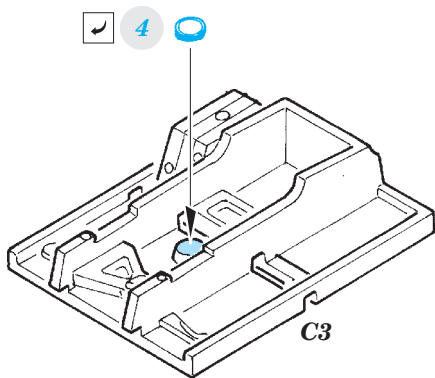

SPAD XIII

eduard

detail set for 1/48 REVELL/EDUARD kit • sada detailů pro stavebnici 1/48 REVELL/EDUARD

49 748

FILM

- APPLY EXPRESS MASK AND PAINT BEFORE GLUING
POUŽIT EXPRESS MASK NABARVIT PŘED SLEPENÍM
- SYMMETRICAL ASSEMBLY
SYMETRICKÁ MONTÁŽ
- REMOVE
ODSTRANIT
- GRIND
OBROUSIT
- DRILL HOLE
VRTÁT OTVOR
- BEND
OHNOUT
- OPTION
VOLBA
- REPLACE
NAHRADIT
- COLORED ETCHED PARTS
LEPTANÉ BAREVNÉ DÍLY
- ETCHED PARTS
LEPTANÉ NEBAREVNÉ DÍLY
- ORIGINAL KIT PARTS
PŮVODNÍ DÍLY STAVEBNICE

ORIGINAL KIT PARTS
PŮVODNÍ DÍLY STAVEBNICE

PHOTO-ETCHED PARTS
LEPTANÉ DÍLY

PARTS TO BE REMOVED
DÍLY K ODSTRANĚNÍ

FILL
TMELIT

2 pcs.