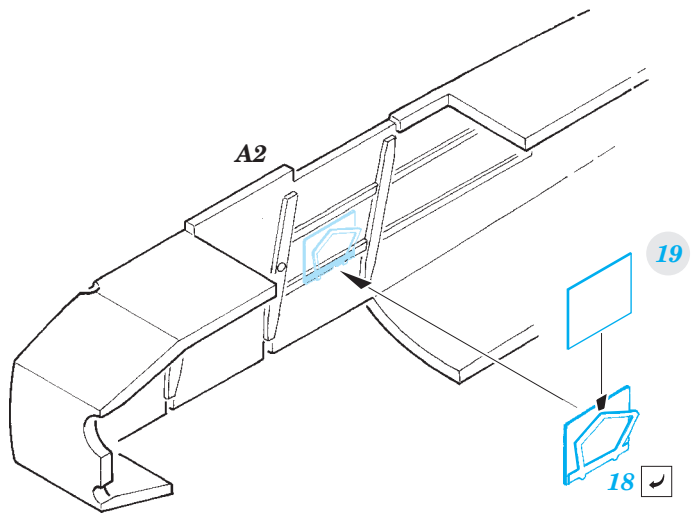

SPAD XIII

eduard

detail set for 1/48 REVELL/EDUARD kit • sada detailů pro stavebnici 1/48 REVELL/EDUARD

49 748

FILM

- APPLY EXPRESS MASK AND PAINT BEFORE GLUING
POUŽIT EXPRESS MASK NABARVIT PŘED SLEPENÍM
- SYMMETRICAL ASSEMBLY
SYMETRICKÁ MONTÁŽ
- REMOVE
ODSTRANIT
- GRIND
OBROUSIT
- DRILL HOLE
VRTÁT OTVOR
- BEND
OHNOUT
- OPTION
VOLBA
- REPLACE
NAHRADIT
- COLORED ETCHED PARTS
LEPTANÉ BAREVNÉ DÍLY
- ETCHED PARTS
LEPTANÉ NEBAREVNÉ DÍLY
- ORIGINAL KIT PARTS
PŮVODNÍ DÍLY STAVEBNICE

ORIGINAL KIT PARTS
PŮVODNÍ DÍLY STAVEBNICE

PHOTO-ETCHED PARTS
LEPTANÉ DÍLY

PARTS TO BE REMOVED
DÍLY K ODSTRANĚNÍ

FILL
TMELIT

2 pcs.