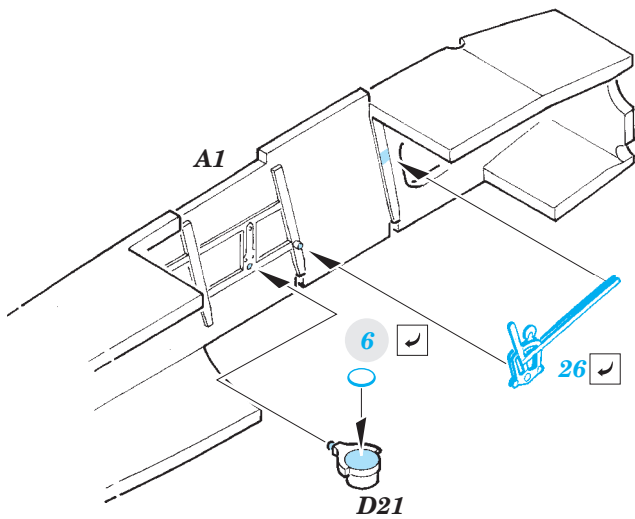

SPAD XIII

eduard

detail set for 1/48 REVELL/EDUARD kit • sada detailů pro stavebnici 1/48 REVELL/EDUARD

49 748

FILM

- APPLY EXPRESS MASK AND PAINT BEFORE GLUING
POUŽIT EXPRESS MASK NABARVIT PŘED SLEPENÍM
- SYMMETRICAL ASSEMBLY
SYMETRICKÁ MONTÁŽ
- REMOVE
ODSTRANIT
- GRIND
OBROUSIT
- DRILL HOLE
VRTÁT OTVOR
- BEND
OHNOUT
- OPTION
VOLBA
- REPLACE
NAHRADIT
- COLORED ETCHED PARTS
LEPTANÉ BAREVNÉ DÍLY
- ETCHED PARTS
LEPTANÉ NEBAREVNÉ DÍLY
- ORIGINAL KIT PARTS
PŮVODNÍ DÍLY STAVEBNICE

ORIGINAL KIT PARTS
PŮVODNÍ DÍLY STAVEBNICE

PHOTO-ETCHED PARTS
LEPTANÉ DÍLY

PARTS TO BE REMOVED
DÍLY K ODSTRANĚNÍ

FILL
TMELIT

2 pcs.