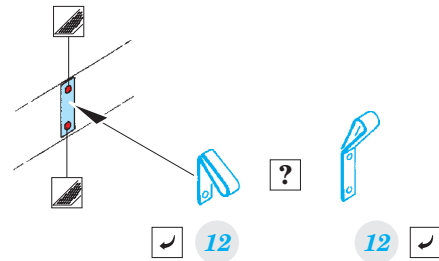

SPAD XIII

eduard

detail set for 1/48 REVELL/EDUARD kit • sada detailů pro stavebnici 1/48 REVELL/EDUARD

49 748

FILM

- APPLY EXPRESS MASK AND PAINT BEFORE GLUING
POUŽIT EXPRESS MASK NABARVIT PŘED SLEPENÍM
- SYMMETRICAL ASSEMBLY
SYMETRICKÁ MONTÁŽ
- REMOVE
ODSTRANIT
- GRIND
OBROUSIT
- DRILL HOLE
VRTÁT OTVOR
- BEND
OHNOUT
- OPTION
VOLBA
- REPLACE
NAHRADIT
- COLORED ETCHED PARTS
LEPTANÉ BAREVNÉ DÍLY
- ETCHED PARTS
LEPTANÉ NEBAREVNÉ DÍLY
- ORIGINAL KIT PARTS
PŮVODNÍ DÍLY STAVEBNICE

ORIGINAL KIT PARTS
PŮVODNÍ DÍLY STAVEBNICE

PHOTO-ETCHED PARTS
LEPTANÉ DÍLY

PARTS TO BE REMOVED
DÍLY K ODSTRANĚNÍ

FILL
TMELIT

2 pcs.