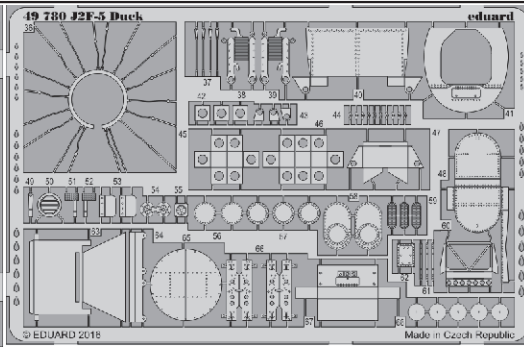

J2F-5 Duck

detail set for 1/48 MERIT No. 64805 kit • sada detailů pro stavebnici 1/48 MERIT No. 64805

eduard

49 780

- APPLY EXPRESS MASK AND PAINT BEFORE GLUING
POUŽIT EXPRESS MASK NABARVIT PŘED SLEPENÍM
- SYMMETRICAL ASSEMBLY
SYMETRICKÁ MONTÁŽ
- REMOVE
ODSTRANIT
- GRIND
OBROUSIT
- DRILL HOLE
VRTAT OTVOR
- BEND
OHNOUT
- OPTION
VOLBA
- REPLACE
NAHRADIT
- COLORED ETCHED PARTS
LEPTANÉ BAREVNÉ DÍLY
- ETCHED PARTS
LEPTANÉ NEBAREVNÉ DÍLY
- ORIGINAL KIT PARTS
PŮVODNÍ DÍLY STAVEBNICE

ORIGINAL KIT PARTS
PŮVODNÍ DÍLY STAVEBNICE

PHOTO-ETCHED PARTS
LEPTANÉ DÍLY

PARTS TO BE REMOVED
DÍLY K ODSTRANĚNÍ

FILL
TMELIT