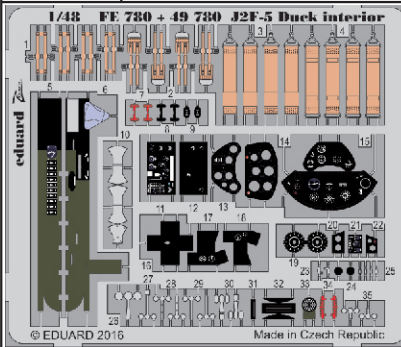

J2F-5 Duck

detail set for 1/48 MERIT No. 64805 kit • sada detailů pro stavebnici 1/48 MERIT No. 64805

eduard

49 780

- APPLY EXPRESS MASK AND PAINT BEFORE GLUING
POUŽIT EXPRESS MASK NABARVIT PŘED SLEPENÍM
- SYMMETRICAL ASSEMBLY
SYMETRICKÁ MONTÁŽ
- REMOVE
ODSTRANIT
- GRIND
OBROUSIT
- DRILL HOLE
VRTAT OTVOR
- BEND
OHNOUT
- OPTION
VOLBA
- REPLACE
NAHRADIT
- COLORED ETCHED PARTS
LEPTANÉ BAREVNÉ DÍLY
- ETCHED PARTS
LEPTANÉ NEBAREVNÉ DÍLY
- ORIGINAL KIT PARTS
PŮVODNÍ DÍLY STAVEBNICE

ORIGINAL KIT PARTS
PŮVODNÍ DÍLY STAVEBNICE

PHOTO-ETCHED PARTS
LEPTANÉ DÍLY

PARTS TO BE REMOVED
DÍLY K ODSTRANĚNÍ

FILL
TMELIT