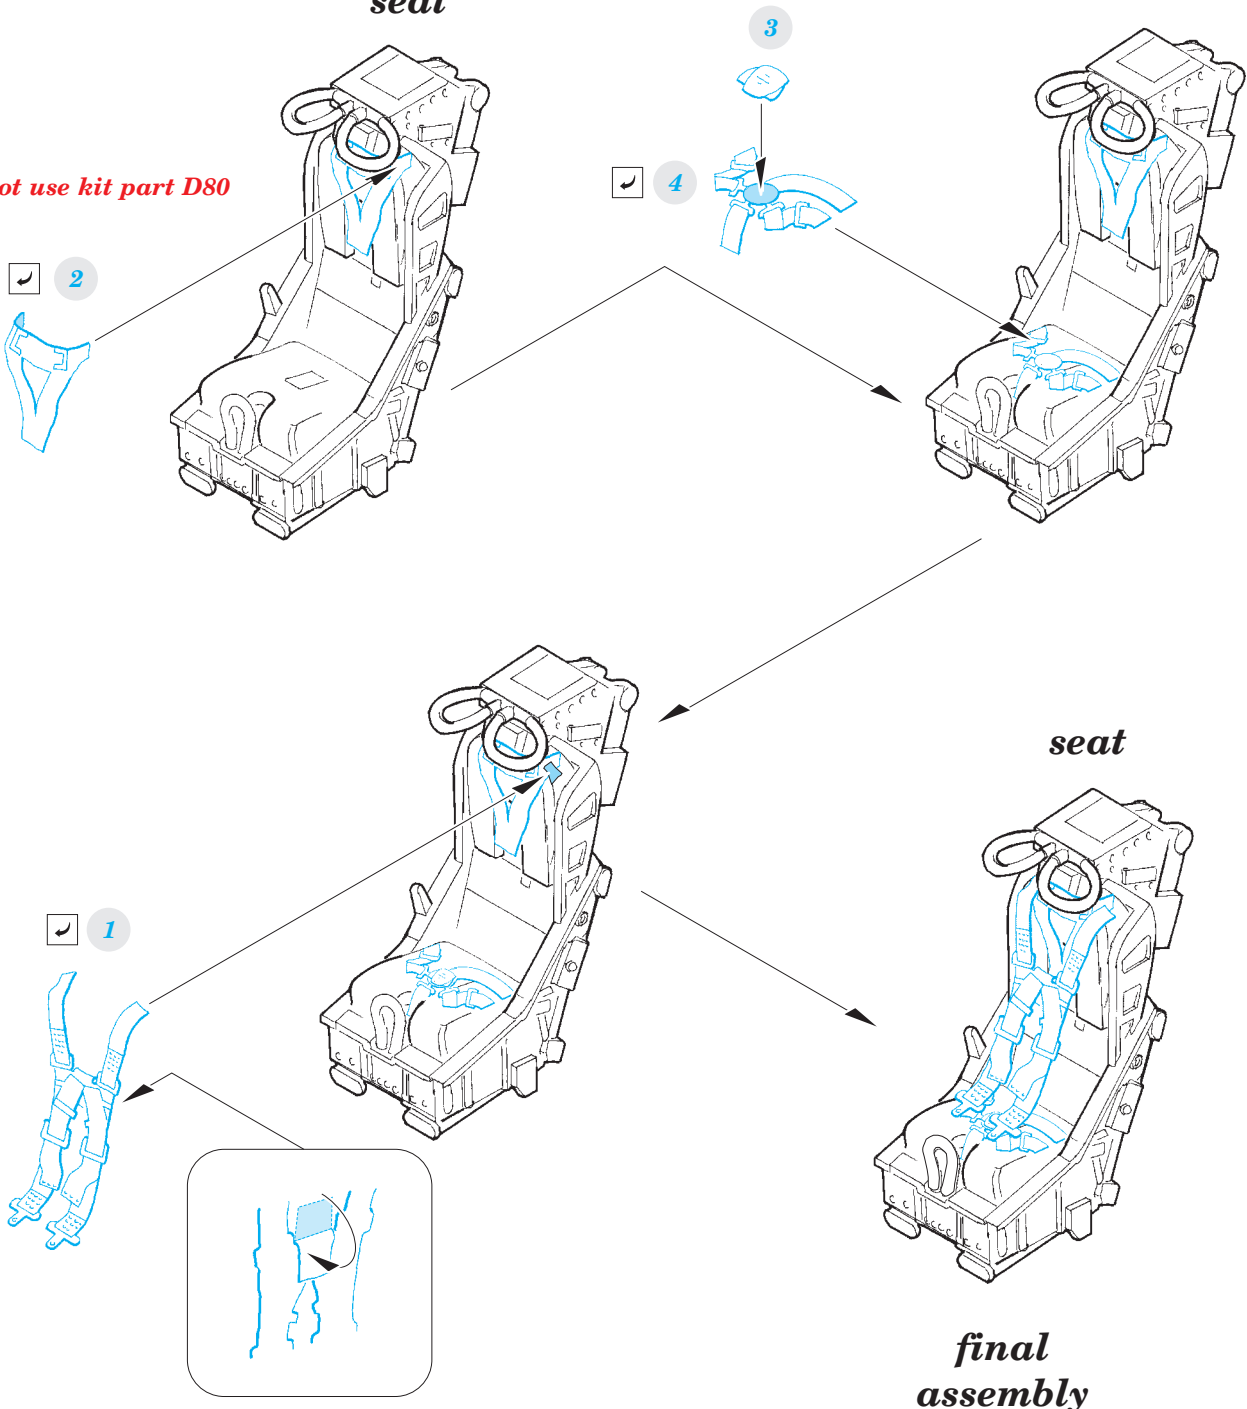

STEEL

- APPLY EXPRESS MASK AND PAINT BEFORE GLUING
POUŽIT EXPRESS MASK NABARVIT PŘED SLEPENÍM
- SYMMETRICAL ASSEMBLY
SYMETRICKÁ MONTÁŽ
- REMOVE
ODSTRANIT
- GRIND
OBROUSIT
- DRILL HOLE
VRTÁT OTVOR
- 1** COLORED ETCHED PARTS
LEPTANÉ BAREVNÉ DÍLY
- 1** ETCHED PARTS
LEPTANÉ NEBAREVNÉ DÍLY
- 1** ORIGINAL KIT PARTS
PŮVODNÍ DÍLY STAVEBNICE
- BEND
OHNOUT
- ? OPTION
VOLBA
- REPLACE
NAHRADIT

ORIGINAL KIT PARTS
PŮVODNÍ DÍLY STAVEBNICE

PHOTO-ETCHED PARTS
LEPTANÉ DÍLY

PARTS TO BE REMOVED
DÍLY K ODSTRANĚNÍ

FILL
TMELIT

seat

do not use kit part D80

Related products: FE 791 + 49 791 Super Étendard interior