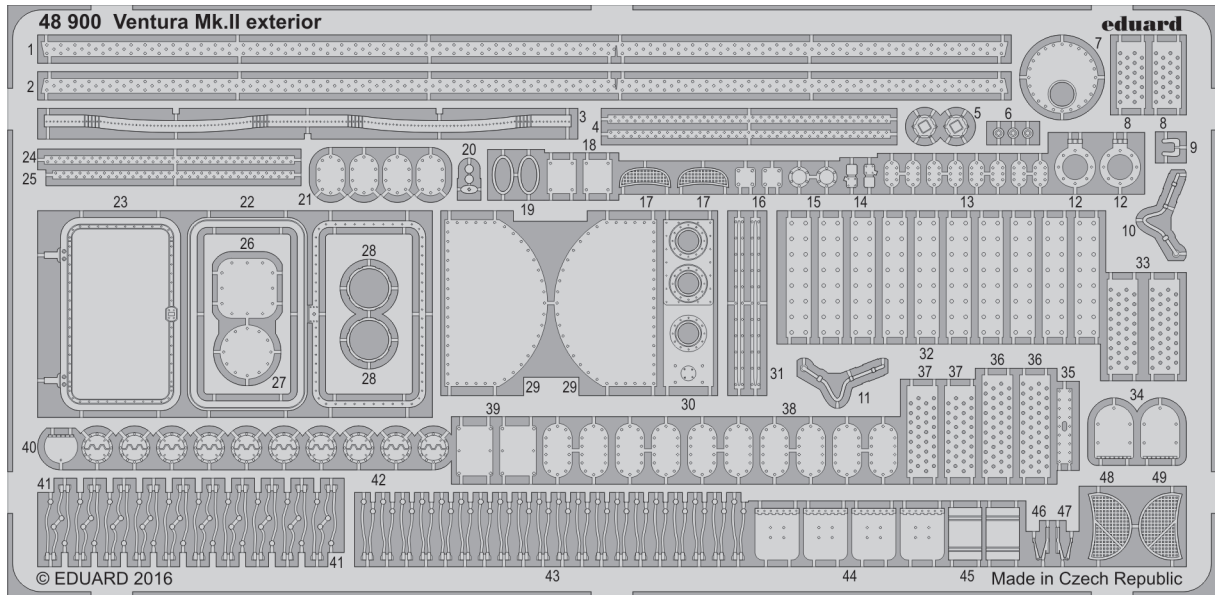

Ventura Mk.II seatbelts STEEL

eduard

detail set for 1/48 REVELL No. 04946 kit • sada detailů pro stavebnici 1/48 REVELL No. 04946

49 798

- APPLY EXPRESS MASK AND PAINT BEFORE GLUING
POUŽIT EXPRESS MASK NABARVIT PŘED SLEPENÍM
- SYMMETRICAL ASSEMBLY
SYMETRICKÁ MONTÁŽ
- REMOVE
ODSTRANIT
- GRIND
OBROUSIT
- DRILL HOLE
VRTÁT OTVOR
- BEND
OHNOUT
- OPTION
VOLBA
- REPLACE
NAHRADIT
- 1** COLORED ETCHED PARTS
LEPTANÉ BAREVNÉ DÍLY
- 1** ETCHED PARTS
LEPTANÉ NEBAREVNÉ DÍLY
- 1** ORIGINAL KIT PARTS
PŮVODNÍ DÍLY STAVEBNICE

ORIGINAL KIT PARTS
PŮVODNÍ DÍLY STAVEBNICE

PHOTO-ETCHED PARTS
LEPTANÉ DÍLY

PARTS TO BE REMOVED
DÍLY K ODSTRANĚNÍ

FILL
TMELIT

Related products: 48 900 Ventura Mk.II exterior

Related products: 48 902 Ventura Mk.II bomb bay