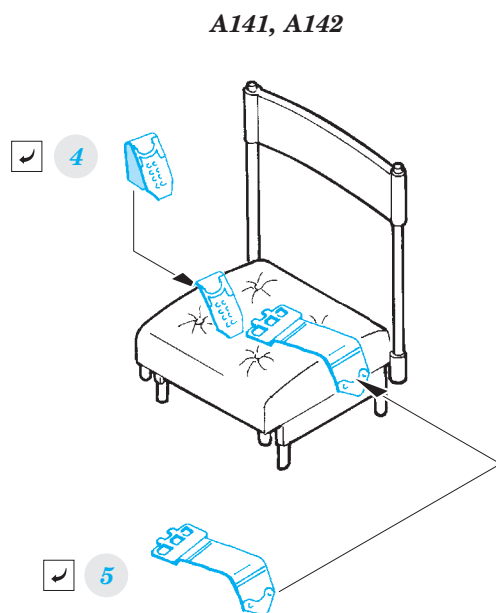

Ventura Mk.II seatbelts STEEL

eduard

detail set for 1/48 REVELL No. 04946 kit • sada detailů pro stavebnici 1/48 REVELL No. 04946

49 798

- APPLY EXPRESS MASK AND PAINT BEFORE GLUING
POUŽIT EXPRESS MASK NABARVIT PŘED SLEPENÍM
- SYMMETRICAL ASSEMBLY
SYMETRICKÁ MONTÁŽ
- REMOVE
ODSTRANIT
- GRIND
OBROUSIT
- DRILL HOLE
VRTÁT OTVOR
- BEND
OHNOUT
- OPTION
VOLBA
- REPLACE
NAHRADIT
- 1** COLORED ETCHED PARTS
LEPTANÉ BAREVNÉ DÍLY
- 1** ETCHED PARTS
LEPTANÉ NEBAREVNÉ DÍLY
- 1** ORIGINAL KIT PARTS
PŮVODNÍ DÍLY STAVEBNICE

ORIGINAL KIT PARTS
PŮVODNÍ DÍLY STAVEBNICE

PHOTO-ETCHED PARTS
LEPTANÉ DÍLY

PARTS TO BE REMOVED
DÍLY K ODSTRANĚNÍ

FILL
TMELIT

Related products: 48 900 Ventura Mk.II exterior

Related products: 48 902 Ventura Mk.II bomb bay