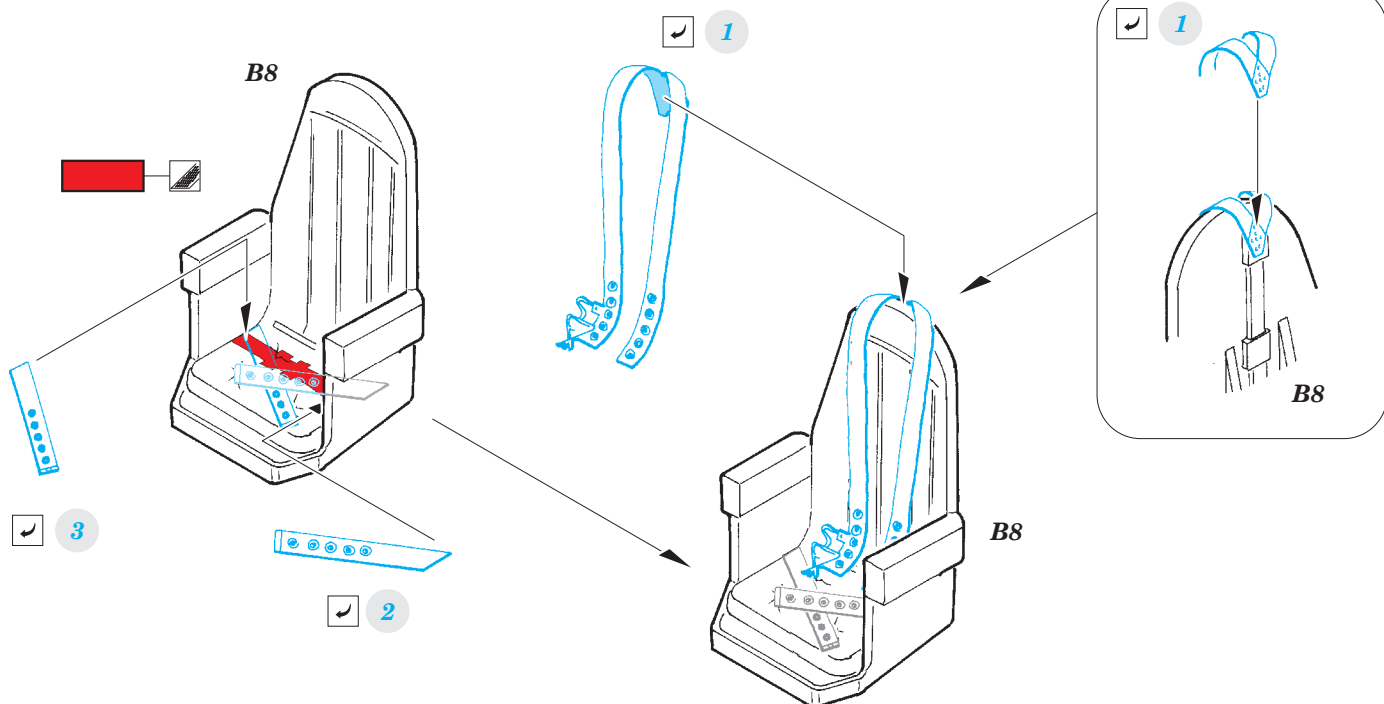

Ventura Mk.II seatbelts STEEL

eduard

detail set for 1/48 REVELL No. 04946 kit • sada detailů pro stavebnici 1/48 REVELL No. 04946

49 798

- APPLY EXPRESS MASK AND PAINT BEFORE GLUING
POUŽIT EXPRESS MASK NABARVIT PŘED SLEPENÍM
- SYMMETRICAL ASSEMBLY
SYMETRICKÁ MONTÁŽ
- REMOVE
ODSTRANIT
- GRIND
OBROUSIT
- DRILL HOLE
VRTÁT OTVOR
- BEND
OHNOUT
- OPTION
VOLBA
- REPLACE
NAHRADIT
- 1** COLORED ETCHED PARTS
LEPTANÉ BAREVNÉ DÍLY
- 1** ETCHED PARTS
LEPTANÉ NEBAREVNÉ DÍLY
- 1** ORIGINAL KIT PARTS
PŮVODNÍ DÍLY STAVEBNICE

ORIGINAL KIT PARTS
PŮVODNÍ DÍLY STAVEBNICE

PHOTO-ETCHED PARTS
LEPTANÉ DÍLY

PARTS TO BE REMOVED
DÍLY K ODSTRANĚNÍ

FILL
TMELIT

Related products: 48 900 Ventura Mk.II exterior

Related products: 48 902 Ventura Mk.II bomb bay