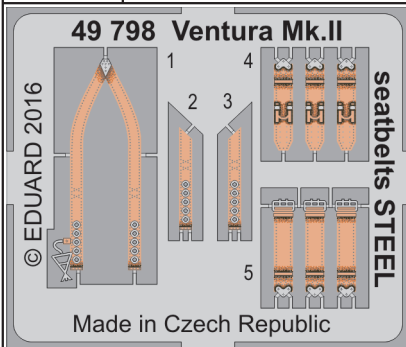

Ventura Mk.II seatbelts STEEL

eduard

detail set for 1/48 REVELL No. 04946 kit • sada detailů pro stavebnici 1/48 REVELL No. 04946

49 798

- APPLY EXPRESS MASK AND PAINT BEFORE GLUING
POUŽIT EXPRESS MASK NABARVIT PŘED SLEPENÍM
- SYMMETRICAL ASSEMBLY
SYMETRICKÁ MONTÁŽ
- REMOVE
ODSTRANIT
- GRIND
OBROUSIT
- DRILL HOLE
VRTÁT OTVOR
- BEND
OHNOUT
- OPTION
VOLBA
- REPLACE
NAHRADIT
- 1** COLORED ETCHED PARTS
LEPTANÉ BAREVNÉ DÍLY
- 1** ETCHED PARTS
LEPTANÉ NEBAREVNÉ DÍLY
- 1** ORIGINAL KIT PARTS
PŮVODNÍ DÍLY STAVEBNICE

ORIGINAL KIT PARTS
PŮVODNÍ DÍLY STAVEBNICE

PHOTO-ETCHED PARTS
LEPTANÉ DÍLY

PARTS TO BE REMOVED
DÍLY K ODSTRANĚNÍ

FILL
TMELIT

Related products: 48 900 Ventura Mk.II exterior

Related products: 48 902 Ventura Mk.II bomb bay