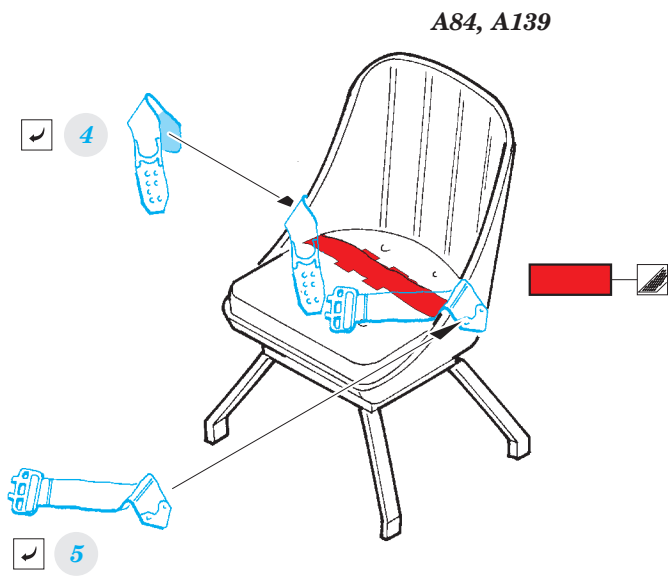

Ventura Mk.II seatbelts STEEL

eduard

detail set for 1/48 REVELL No. 04946 kit • sada detailů pro stavebnici 1/48 REVELL No. 04946

49 798

- APPLY EXPRESS MASK AND PAINT BEFORE GLUING
POUŽIT EXPRESS MASK NABARVIT PŘED SLEPENÍM
- SYMMETRICAL ASSEMBLY
SYMETRICKÁ MONTÁŽ
- REMOVE
ODSTRANIT
- GRIND
OBROUSIT
- DRILL HOLE
VRTÁT OTVOR
- BEND
OHNOUT
- OPTION
VOLBA
- REPLACE
NAHRADIT
- 1** COLORED ETCHED PARTS
LEPTANÉ BAREVNÉ DÍLY
- 1** ETCHED PARTS
LEPTANÉ NEBAREVNÉ DÍLY
- 1** ORIGINAL KIT PARTS
PŮVODNÍ DÍLY STAVEBNICE

ORIGINAL KIT PARTS
PŮVODNÍ DÍLY STAVEBNICE

PHOTO-ETCHED PARTS
LEPTANÉ DÍLY

PARTS TO BE REMOVED
DÍLY K ODSTRANĚNÍ

FILL
TMELIT

Related products: 48 900 Ventura Mk.II exterior

Related products: 48 902 Ventura Mk.II bomb bay