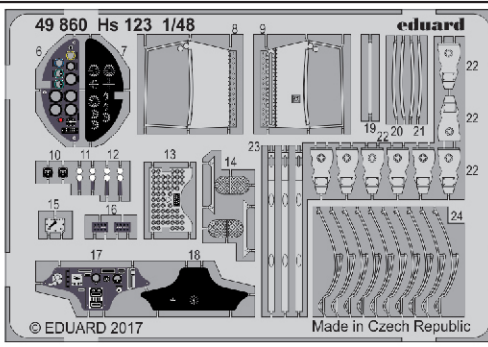

Hs 123 1/48

eduard

detail set for 1/48 GasPatch Models kit • sada detailů pro stavebnici 1/48 GasPatch Models

49 860

- APPLY EXPRESS MASK AND PAINT BEFORE GLUING
POUŽIT EXPRESS MASK NABARVIT PŘED SLEPENÍM
- SYMMETRICAL ASSEMBLY
SYMETRICKÁ MONTÁŽ
- REMOVE
ODSTRANIT
- GRIND
OBROUSIT
- DRILL HOLE
VRTAT OTVOR
- BEND
OHNOUT
- OPTION
VOLBA
- REPLACE
NAHRADIT
- COLORED ETCHED PARTS
LEPTANÉ BAREVNÉ DÍLY
- ETCHED PARTS
LEPTANÉ NEBAREVNÉ DÍLY
- ORIGINAL KIT PARTS
PŮVODNÍ DÍLY STAVEBNICE

ORIGINAL KIT PARTS
PŮVODNÍ DÍLY STAVEBNICE

PHOTO-ETCHED PARTS
LEPTANÉ DÍLY

PARTS TO BE REMOVED
DÍLY K ODSTRANĚNÍ

FILL
TMELIT

✓ 13 PE-23

G19+G20

engine

cowling