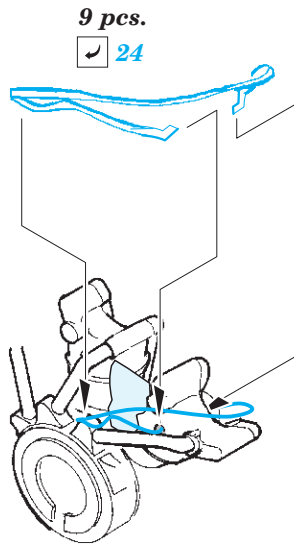

Hs 123 1/48

eduard

detail set for 1/48 GasPatch Models kit • sada detailů pro stavebnici 1/48 GasPatch Models

49 860

- APPLY EXPRESS MASK AND PAINT BEFORE GLUING
POUŽIT EXPRESS MASK NABARVIT PŘED SLEPENÍM
- SYMMETRICAL ASSEMBLY
SYMETRICKÁ MONTÁŽ
- REMOVE
ODSTRANIT
- GRIND
OBROUSIT
- DRILL HOLE
VRTAT OTVOR
- BEND
OHNOUT
- OPTION
VOLBA
- REPLACE
NAHRADIT
- COLORED ETCHED PARTS
LEPTANÉ BAREVNÉ DÍLY
- ETCHED PARTS
LEPTANÉ NEBAREVNÉ DÍLY
- ORIGINAL KIT PARTS
PŮVODNÍ DÍLY STAVEBNICE

ORIGINAL KIT PARTS
PŮVODNÍ DÍLY STAVEBNICE

PHOTO-ETCHED PARTS
LEPTANÉ DÍLY

PARTS TO BE REMOVED
DÍLY K ODSTRANĚNÍ

FILL
TMELIT

✓ 13 PE-23

G19+G20

engine

cowling