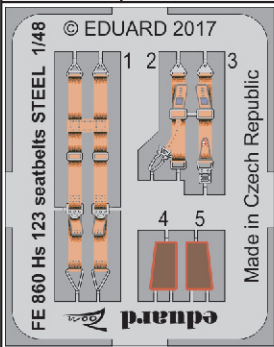

Hs 123 1/48

eduard

detail set for 1/48 GasPatch Models kit • sada detailů pro stavebnici 1/48 GasPatch Models

49 860

- APPLY EXPRESS MASK AND PAINT BEFORE GLUING
POUŽIT EXPRESS MASK NABARVIT PŘED SLEPENÍM
- SYMMETRICAL ASSEMBLY
SYMETRICKÁ MONTÁŽ
- REMOVE
ODSTRANIT
- GRIND
OBROUSIT
- DRILL HOLE
VRTAT OTVOR
- BEND
OHNOUT
- OPTION
VOLBA
- REPLACE
NAHRADIT
- COLORED ETCHED PARTS
LEPTANÉ BAREVNÉ DÍLY
- ETCHED PARTS
LEPTANÉ NEBAREVNÉ DÍLY
- ORIGINAL KIT PARTS
PŮVODNÍ DÍLY STAVEBNICE

ORIGINAL KIT PARTS
PŮVODNÍ DÍLY STAVEBNICE

PHOTO-ETCHED PARTS
LEPTANÉ DÍLY

PARTS TO BE REMOVED
DÍLY K ODSTRANĚNÍ

FILL
TMELIT

✓ 13 PE-23

G19+G20

engine

cowling