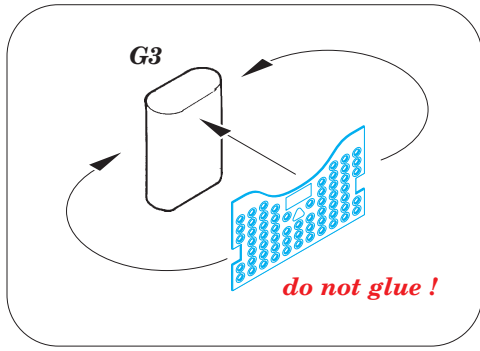

Hs 123 1/48

eduard

detail set for 1/48 GasPatch Models kit • sada detailů pro stavebnici 1/48 GasPatch Models

49 860

- APPLY EXPRESS MASK AND PAINT BEFORE GLUING
POUŽIT EXPRESS MASK NABARVIT PŘED SLEPENÍM
- SYMMETRICAL ASSEMBLY
SYMETRICKÁ MONTÁŽ
- REMOVE
ODSTRANIT
- GRIND
OBROUSIT
- DRILL HOLE
VRTAT OTVOR
- BEND
OHNOUT
- OPTION
VOLBA
- REPLACE
NAHRADIT
- COLORED ETCHED PARTS
LEPTANÉ BAREVNÉ DÍLY
- ETCHED PARTS
LEPTANÉ NEBAREVNÉ DÍLY
- ORIGINAL KIT PARTS
PŮVODNÍ DÍLY STAVEBNICE

ORIGINAL KIT PARTS
PŮVODNÍ DÍLY STAVEBNICE

PHOTO-ETCHED PARTS
LEPTANÉ DÍLY

PARTS TO BE REMOVED
DÍLY K ODSTRANĚNÍ

FILL
TMELIT

✓ 13 PE-23

G19+G20

engine

cowling