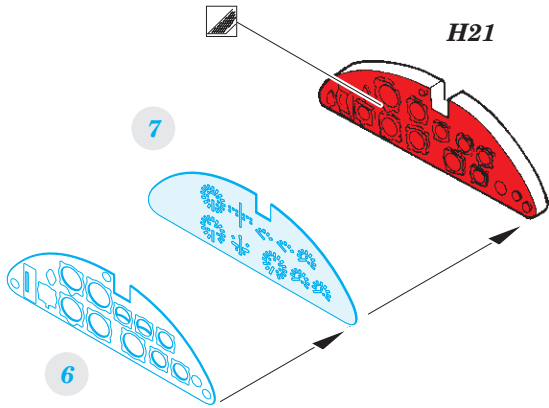

Hs 123 1/48

eduard

detail set for 1/48 GasPatch Models kit • sada detailů pro stavebnici 1/48 GasPatch Models

49 860

- APPLY EXPRESS MASK AND PAINT BEFORE GLUING
POUŽIT EXPRESS MASK NABARVIT PŘED SLEPENÍM
- SYMMETRICAL ASSEMBLY
SYMETRICKÁ MONTÁŽ
- REMOVE
ODSTRANIT
- GRIND
OBROUSIT
- DRILL HOLE
VRTAT OTVOR
- BEND
OHNOUT
- OPTION
VOLBA
- REPLACE
NAHRADIT
- COLORED ETCHED PARTS
LEPTANÉ BAREVNÉ DÍLY
- ETCHED PARTS
LEPTANÉ NEBAREVNÉ DÍLY
- ORIGINAL KIT PARTS
PŮVODNÍ DÍLY STAVEBNICE

ORIGINAL KIT PARTS
PŮVODNÍ DÍLY STAVEBNICE

PHOTO-ETCHED PARTS
LEPTANÉ DÍLY

PARTS TO BE REMOVED
DÍLY K ODSTRANĚNÍ

FILL
TMELIT

✓ 13 PE-23

G19+G20

engine

cowling