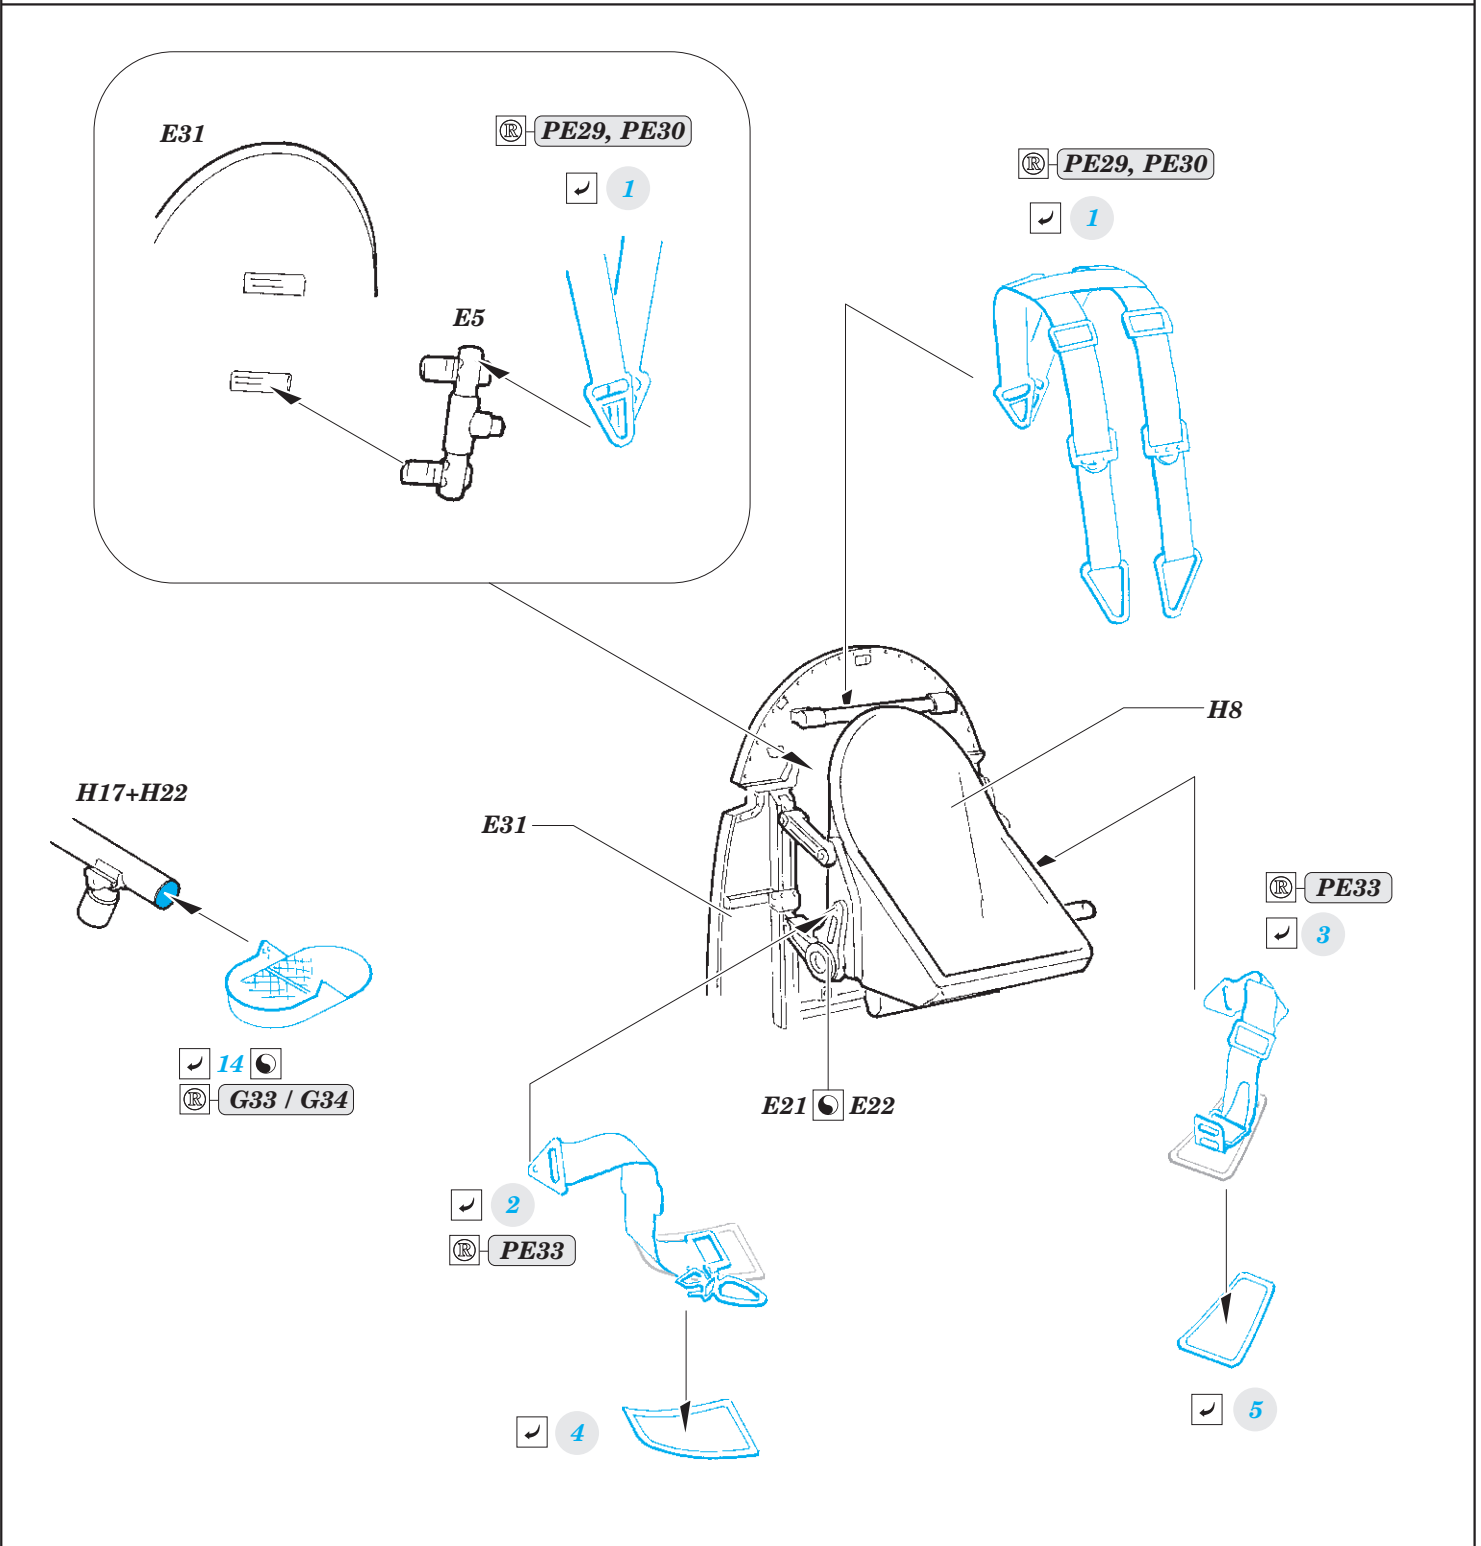

Hs 123 1/48

eduard

detail set for 1/48 GasPatch Models kit • sada detailů pro stavebnici 1/48 GasPatch Models

49 860

- APPLY EXPRESS MASK AND PAINT BEFORE GLUING
POUŽIT EXPRESS MASK NABARVIT PŘED SLEPENÍM
- SYMMETRICAL ASSEMBLY
SYMETRICKÁ MONTÁŽ
- REMOVE
ODSTRANIT
- GRIND
OBROUSIT
- DRILL HOLE
VRTAT OTVOR
- BEND
OHNOUT
- OPTION
VOLBA
- REPLACE
NAHRADIT
- COLORED ETCHED PARTS
LEPTANÉ BAREVNÉ DÍLY
- ETCHED PARTS
LEPTANÉ NEBAREVNÉ DÍLY
- ORIGINAL KIT PARTS
PŮVODNÍ DÍLY STAVEBNICE

ORIGINAL KIT PARTS
PŮVODNÍ DÍLY STAVEBNICE

PHOTO-ETCHED PARTS
LEPTANÉ DÍLY

PARTS TO BE REMOVED
DÍLY K ODSTRANĚNÍ

FILL
TMELIT

✓ 13 PE-23

G19+G20

engine

cowling