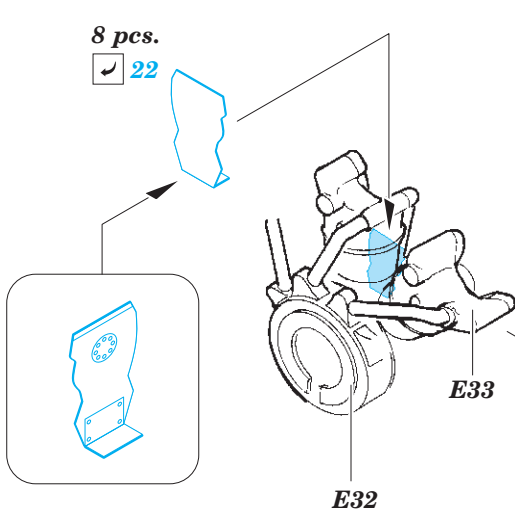

Hs 123 1/48

eduard

detail set for 1/48 GasPatch Models kit • sada detailů pro stavebnici 1/48 GasPatch Models

49 860

- APPLY EXPRESS MASK AND PAINT BEFORE GLUING
POUŽIT EXPRESS MASK NABARVIT PŘED SLEPENÍM
- SYMMETRICAL ASSEMBLY
SYMETRICKÁ MONTÁŽ
- REMOVE
ODSTRANIT
- GRIND
OBROUSIT
- DRILL HOLE
VRTAT OTVOR
- BEND
OHNOUT
- OPTION
VOLBA
- REPLACE
NAHRADIT
- COLORED ETCHED PARTS
LEPTANÉ BAREVNÉ DÍLY
- ETCHED PARTS
LEPTANÉ NEBAREVNÉ DÍLY
- ORIGINAL KIT PARTS
PŮVODNÍ DÍLY STAVEBNICE

ORIGINAL KIT PARTS
PŮVODNÍ DÍLY STAVEBNICE

PHOTO-ETCHED PARTS
LEPTANÉ DÍLY

PARTS TO BE REMOVED
DÍLY K ODSTRANĚNÍ

FILL
TMELIT

✓ 13 PE-23

G19+G20

engine

cowling