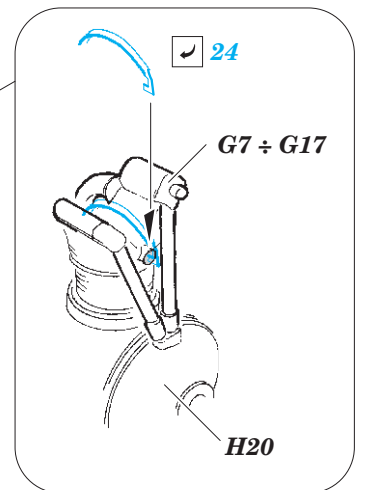

Hs 123 1/48

eduard

detail set for 1/48 GasPatch Models kit • sada detailů pro stavebnici 1/48 GasPatch Models

49 860

- APPLY EXPRESS MASK AND PAINT BEFORE GLUING
POUŽIT EXPRESS MASK NABARVIT PŘED SLEPENÍM
- SYMMETRICAL ASSEMBLY
SYMETRICKÁ MONTÁŽ
- REMOVE
ODSTRANIT
- GRIND
OBROUSIT
- DRILL HOLE
VRTAT OTVOR
- BEND
OHNOUT
- OPTION
VOLBA
- REPLACE
NAHRADIT
- COLORED ETCHED PARTS
LEPTANÉ BAREVNÉ DÍLY
- ETCHED PARTS
LEPTANÉ NEBAREVNÉ DÍLY
- ORIGINAL KIT PARTS
PŮVODNÍ DÍLY STAVEBNICE

ORIGINAL KIT PARTS
PŮVODNÍ DÍLY STAVEBNICE

PHOTO-ETCHED PARTS
LEPTANÉ DÍLY

PARTS TO BE REMOVED
DÍLY K ODSTRANĚNÍ

FILL
TMELIT

✓ 13 PE-23

G19+G20

engine

cowling