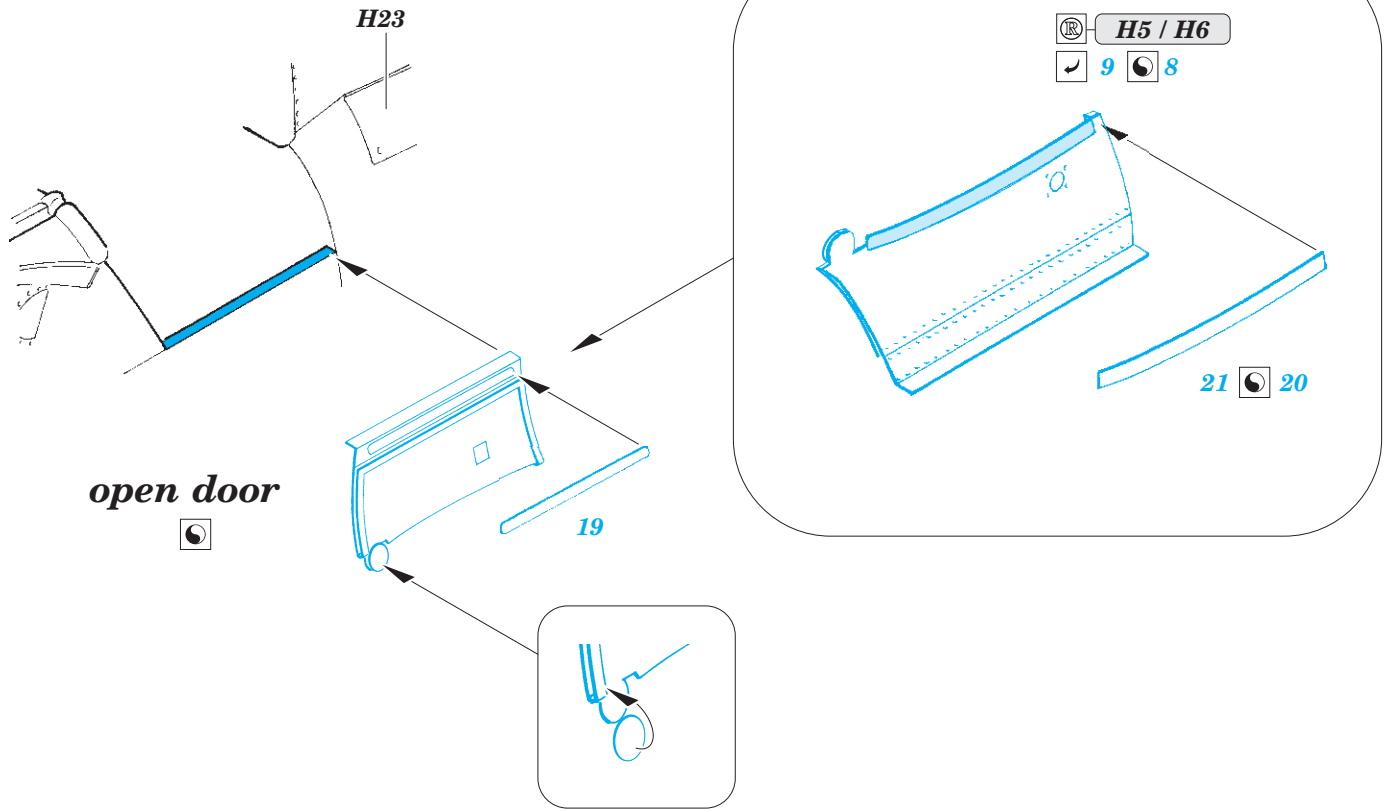

ORIGINAL KIT PARTS
PŮVODNÍ DÍLY STAVEBNICE

PHOTO-ETCHED PARTS
LEPTANÉ DÍLY

PARTS TO BE REMOVED
DÍLY K ODSTRANĚNÍ

FILL
TMELIT

✓ 13 PE-23

G19+G20

engine

cowling