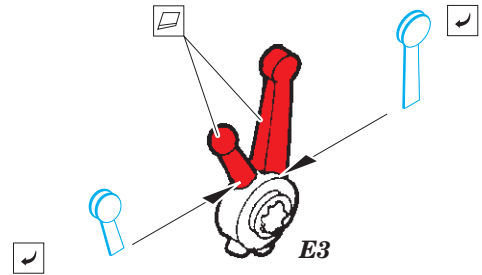

ORIGINAL KIT PARTS
PŮVODNÍ DÍLY STAVEBNICE

PHOTO-ETCHED PARTS
LEPTANÉ DÍLY

PARTS TO BE REMOVED
DÍLY K ODSTRANĚNÍ

FILL
TMELIT

✓ 13 PE-23

G19+G20

engine

cowling